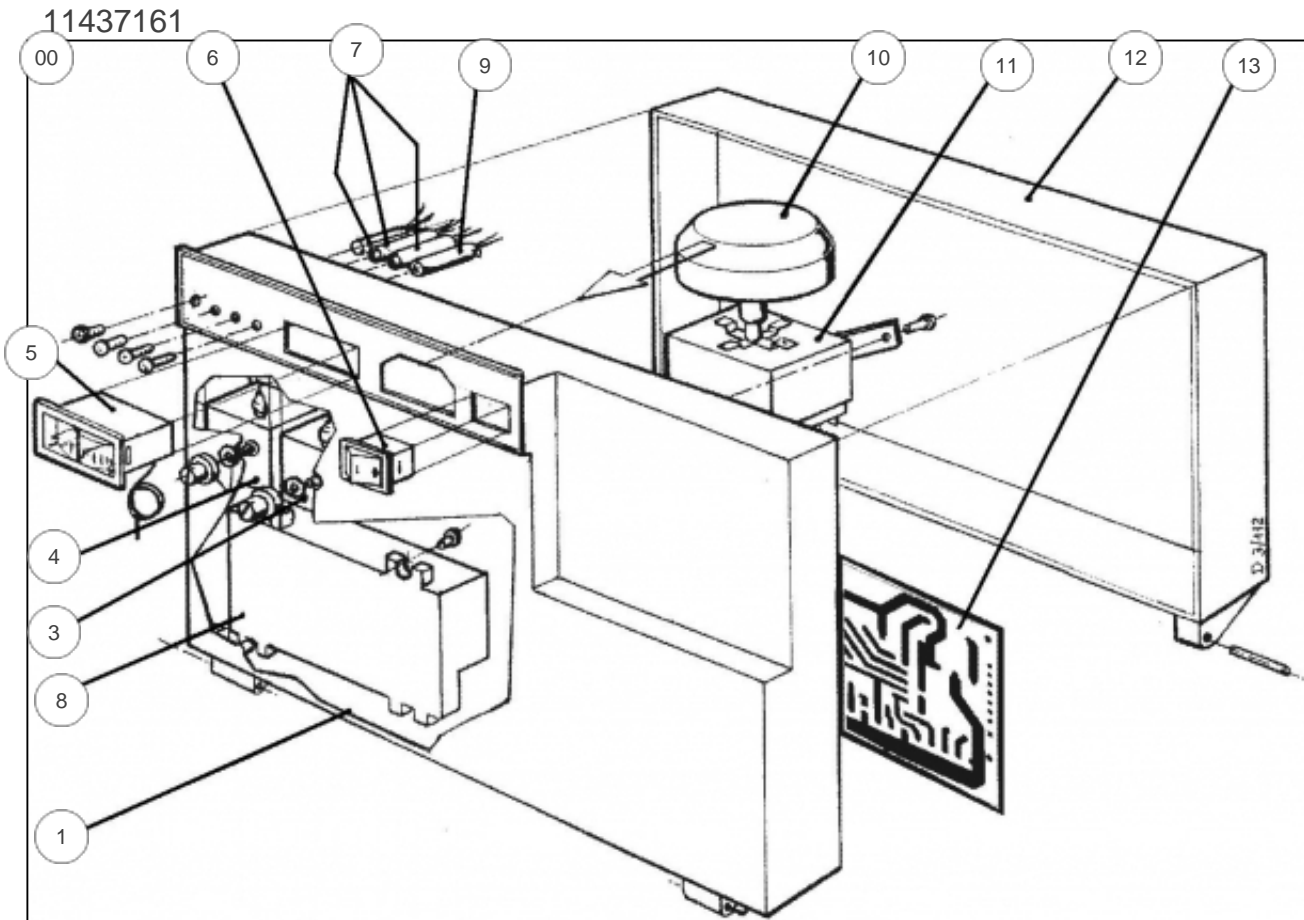

atlantic Pompes à Chaleur et Chaudières

Produits

Référence	Nom	Lettre
021612	SUNAGAZ GXE 3027 E Ref:9512793Z	C

Paramètres

Référence	Couleur	Puissance(KW)	Lettre
021612	Blanche	27	C

11311451

Références

Repère	Libellé	C
1	ANTIREFOUL GXE23-27	100382
1	PLAQ IS CT GXE23-27	157565
2	TRESSE CER12NOIRE 1M	181615
3	ELEMENT DROIT GXE	123070
4	ELEMENT INTERM GXE	123071
5	ELEMENT GAUCHE GXE	123072
8	PURG AUTOMAT SUNAGAZ	159415
9	JOINT CC SUNAGAZ GXE	142673
10	DOIGT GANT4B SATURNE	119603
20	ROBINET VID SATURNE	166705
21	PLAQUE ARR GXE23-27	137337
22	PLAQ ISO AR GXE23-27	157543
23	DESSOUS GXE23-27	120157
24	PLAQ IS INF GXE23-27	157549
25	PLAQ ISO AV GXE23-27	157556
26	BRUL COMPL GXE23-27	105467
26	INJ BRUL GN 18-23-27	139550
27	REGARD FLAMME GXE	164805
28	ELECT ALL SUNA GXE/E	124349
28	ELECT ION SUNA GXE/E	124350
29	JOINT VAN SUNA GXE/E	142668
30	VANNE GAZ SUNA GXE/E	188130
31	RACCORD UNION GXE	164219
32	JOINT 31X21X4 GXE	142358
36	TUYAUT ARR GAZ GXE	182683
37	SUPPL FACAD GXE23-27	175117
40	NIPPLE DE GX/GLS/GHR	153003
41	TUYAUT DEPART GXE	182498
42	TUYAUT RETOUR GXE	182499

11437126

Références

Repère	Libellé	C
1	DESSOUS GXE23-27	120157
2	COTE DR SUN GXE3000	112395
3	COTE GCE SUN GXE3000	112394
4	SUPPL HAB AR GX23-27	175123
5	COUVERCLE GXE3023/27	111439
6	PORTE 450SUN GXE3000	158996
21	PLAQUE ARR GXE23-27	137337
37	SUPPL FACAD GXE23-27	175117

Références

Repère	Libellé	C
00	TABL/B CPL GXE3000E	177087
1	TABL/B AV NU GXE3000	177092
3	THERMOSTAT FUMEE GXE	178933
4	THERM SEC SUNA GXE/E	178939
5	THERMOMETRE DE GXE	178619
6	INTERRUPTEUR GXE	139240
7	VOYANT CAP ROUGE GXE	191023
8	BOIT ALL RV SUN3000E	102117
9	VOYANT CAP VERT GXE	191024
10	MANET THERM SUNA GXE	149863
11	THERMOSTAT CHAUD GXE	178934
12	TABL/B AR NU GXE3000	177093
13	PLATINE SUN GXE3000	158372