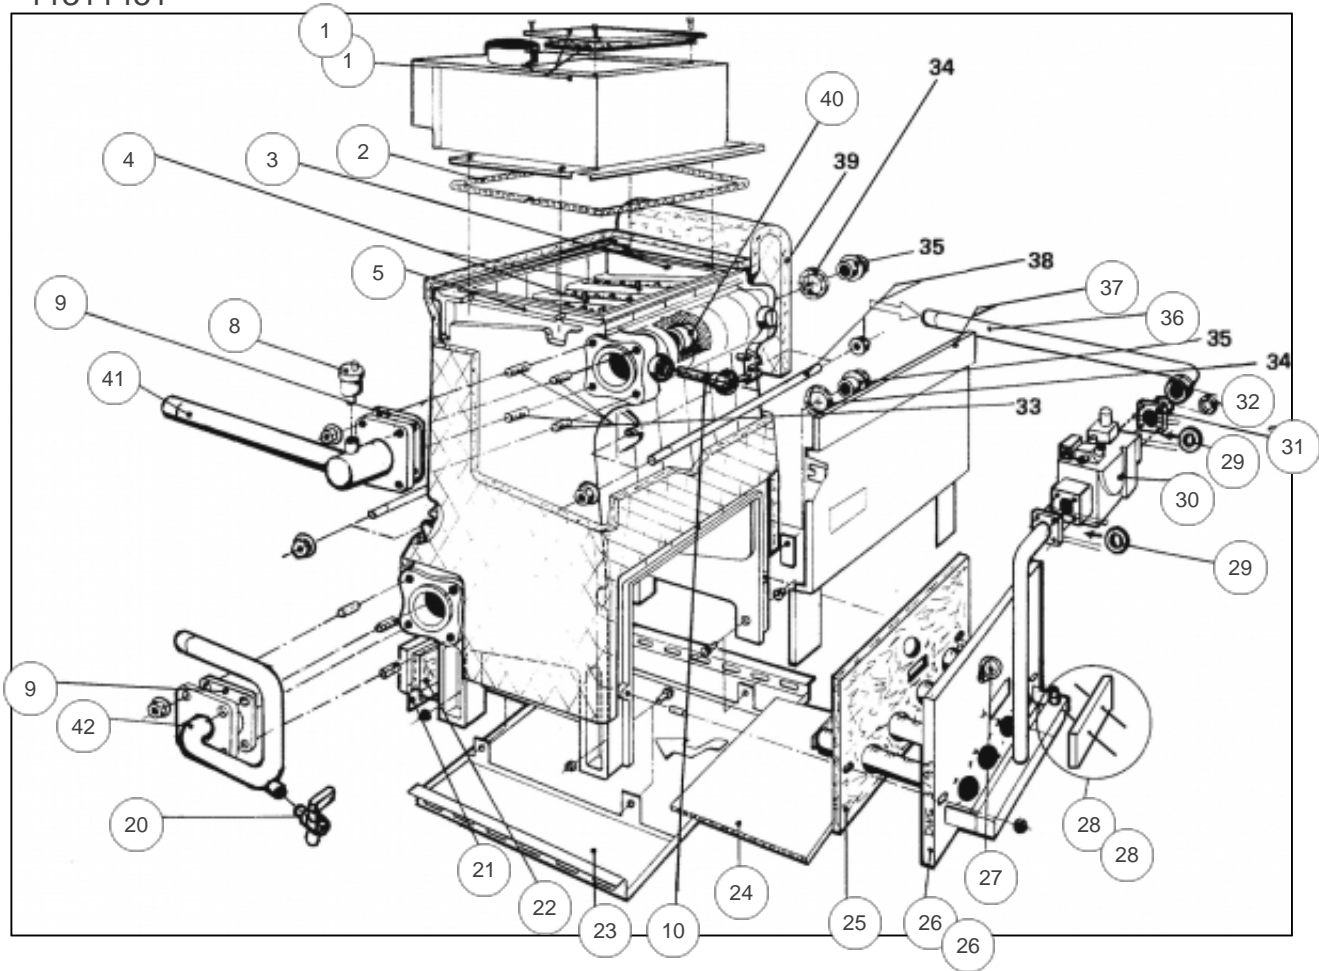

atlantic Pompes à Chaleur et Chaudières

Produits

Référence	Nom	Lettre
021612	SUNAGAZ GXE 3027 E Ref:9512793Z	C

Paramètres

Référence	Couleur	Puissance(KW)	Lettre
021612	Blanche	27	C

11311451

Références

Repère	Libellé	C
1	ANTIREFOUL GXE23-27	100382
1	PLAQ IS CT GXE23-27	157565
2	TRESSE CER12NOIRE 1M	181615
3	ELEMENT DROIT GXE	123070
4	ELEMENT INTERM GXE	123071
5	ELEMENT GAUCHE GXE	123072
8	PURG AUTOMAT SUNAGAZ	159415
9	JOINT CC SUNAGAZ GXE	142673
10	DOIGT GANT4B SATURNE	119603
20	ROBINET VID SATURNE	166705
21	PLAQUE ARR GXE23-27	137337
22	PLAQ ISO AR GXE23-27	157543
23	DESSOUS GXE23-27	120157
24	PLAQ IS INF GXE23-27	157549
25	PLAQ ISO AV GXE23-27	157556
26	BRUL COMPL GXE23-27	105467
26	INJ BRUL GN 18-23-27	139550
27	REGARD FLAMME GXE	164805
28	ELECT ALL SUNA GXE/E	124349
28	ELECT ION SUNA GXE/E	124350
29	JOINT VAN SUNA GXE/E	142668
30	VANNE GAZ SUNA GXE/E	188130
31	RACCORD UNION GXE	164219
32	JOINT 31X21X4 GXE	142358
36	TUYAUT ARR GAZ GXE	182683
37	SUPPL FACAD GXE23-27	175117
40	NIPPLE DE GX/GLS/GHR	153003
41	TUYAUT DEPART GXE	182498
42	TUYAUT RETOUR GXE	182499

11437126

Références

Repère	Libellé	C
1	DESSOUS GXE23-27	120157
2	COTE DR SUN GXE3000	112395
3	COTE GCE SUN GXE3000	112394
4	SUPPL HAB AR GX23-27	175123
5	COUVERCLE GXE3023/27	111439
6	PORTE 450SUN GXE3000	158996
21	PLAQUE ARR GXE23-27	137337
37	SUPPL FACAD GXE23-27	175117

Références

Repère	Libellé	C
00	TABL/B CPL GXE3000E	177087
1	TABL/B AV NU GXE3000	177092
3	THERMOSTAT FUMEE GXE	178933
4	THERM SEC SUNA GXE/E	178939
5	THERMOMETRE DE GXE	178619
6	INTERRUPTEUR GXE	139240
7	VOYANT CAP ROUGE GXE	191023
8	BOIT ALL RV SUN3000E	102117
9	VOYANT CAP VERT GXE	191024
10	MANET THERM SUNA GXE	149863
11	THERMOSTAT CHAUD GXE	178934
12	TABL/B AR NU GXE3000	177093
13	PLATINE SUN GXE3000	158372