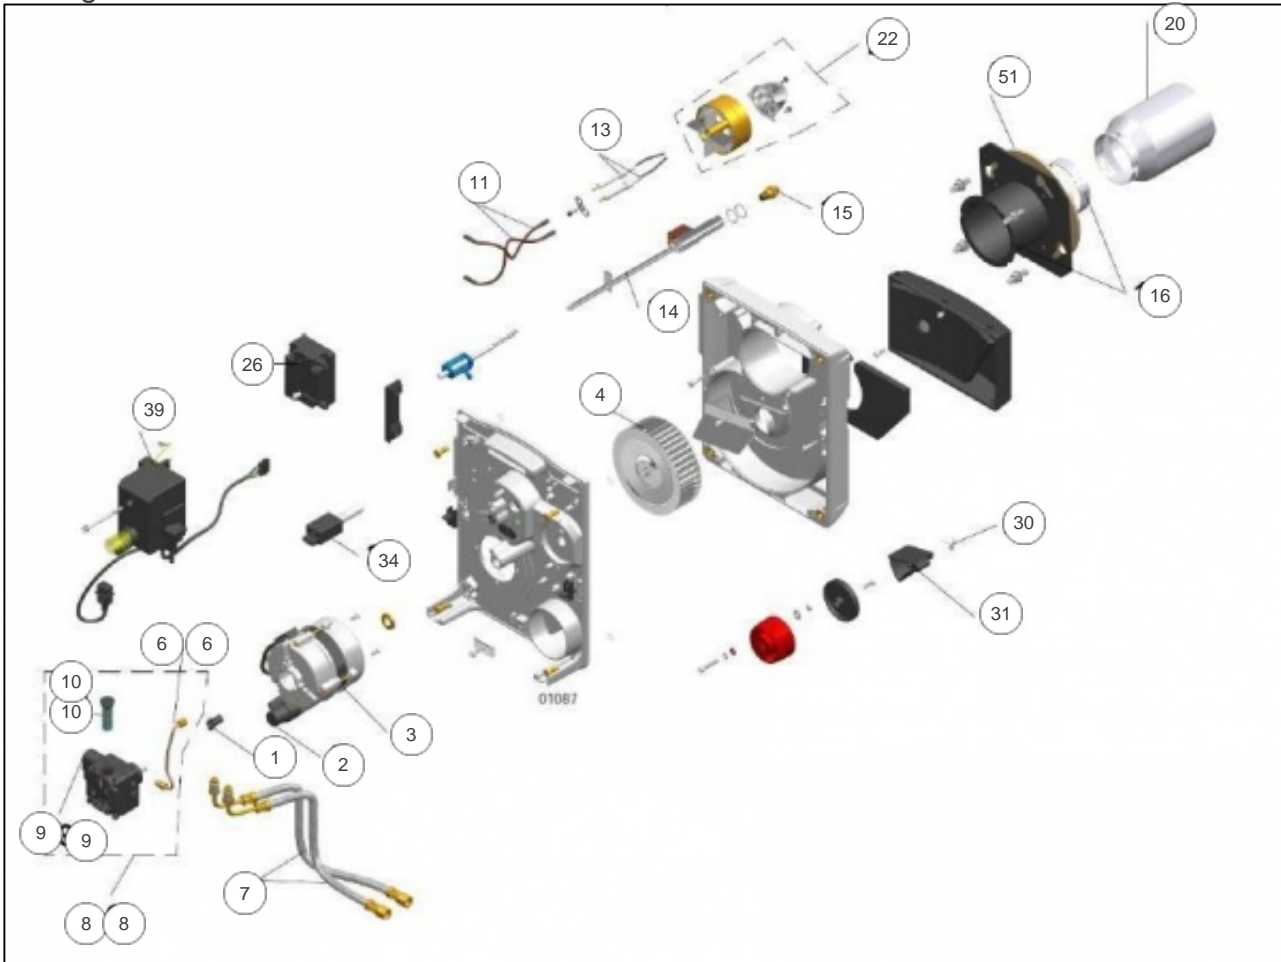

atlantic Pompes à Chaleur et Chaudières

Produits

Référence	Nom	Lettre
075509	BRULEUR BAS NOX 90MG	B

vue générale

Références

Repère	Libellé	B
1	ACCOUPLLEMENT MOTEUR	142896
2	CONDENSATEUR	197037
3	MOTEUR 90W	150383
4	TURBINE 133X42	183333
6	TUBE D'ALIMENTATION POUR POMPE SUNTEC	183261
6	TUBE D'ALIMENTATION POUR POMPE DANFOSS	183262
7	FLEXIBLE FIOUL 1.60M	183263
8	S/E TUBE+POMPE SUNTEC AS47B 1616 6P0500	195316
8	S/E TUBE+POMPE DANFOSS BFP41 R3 071N0235	195317
9	ELECTROVANNE POUR POMPE SUNTEC 991435	106134
9	ELECTROVANNE POUR POMPE DANFOSS 071N0010	106135
10	FILTRE POMPE	132140
11	CABLE HT	109741
13	ELECTRODES D'ALLUMAGE (X2)	124489
14	LIGNE GICLEUR RECHAUFFE	174680
15	GICLEUR FLUIDICS	199085
16	TUBE INTER. MB800+BRIDE SOUDEE OXYTOP	135250
20	TUBE FLAMME	135253
22	TETE DE COMBUSTION	178580
26	TRANSFORMATEUR	198642
30	RESSORT	166063
31	VOLET D'AIR	110072
34	CELLULE DE DETECTION DE FLAMME	195415
39	SOCLE RELAIS BB-LEVP	195911
51	JOINT BRIDE DE FIXATION	142491