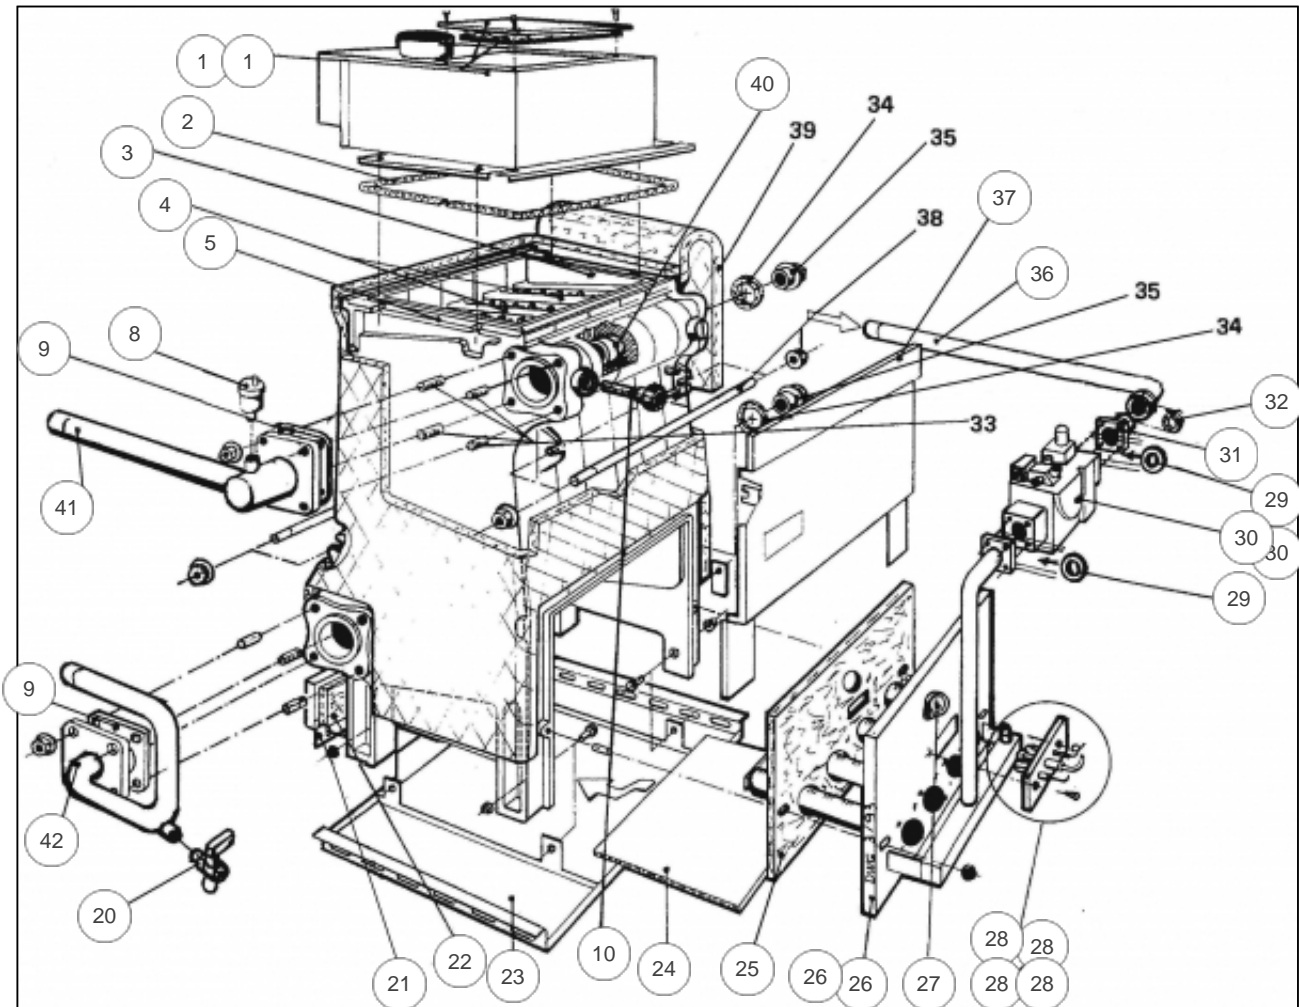

Référence	Couleur	Puissance(KW)	Lettre
9511899Z	Blanche	18	A

11438469

## Références

Repère	Libellé	A
1	ANTIREFOUL GXE18-18I	100381
1	PLAQUE ISOL CT GXE18	157564
2	TRESSE CER12NOIRE 1M	181615
3	ELEMENT DROIT GXE	123070
4	ELEMENT INTERM GXE	123071
5	ELEMENT GAUCHE GXE	123072
8	PURG AUTOMAT SUNAGAZ	159415
9	JOINT CC SUNAGAZ GXE	142673
10	MANET THERM SUNA GXE	149863
20	ROBINET VID SATURNE	166705
21	PLAQUE ARR GXE18-18I	137336
22	PLAQ IS AR GXE18-18I	157542
23	DESSOUS GXE18-18I	120153
24	PLAQ ISOL INF GXE18	157548
25	PLAQ ISOL AV GXE18	157555
26	BRULEUR COMPL GXE18	105466
26	INJ BRUL GN 18-23-27	139550
27	REGARD FLAMME GXE	164805
28	ELECTRODE SUNAG07/08	124338
28	INJ VEIL GN0,29SUNAG	139520
28	THERMOCOUPLE DE GHR	179210
28	VEILLEUSE SUNAG07/08	188300
29	JOINT B-GAZ SUNAG7/8	142647
30	VANNE SIT SUNAG07/08	188120
30	CONN VANNE SUNAG07/8	110769
31	RACCORD UNION GXE	164219
32	JOINT 31X21X4 GXE	142358
36	TUYAUT ARR GAZ GXE	182683
37	SUPPL FAC GXE18-18I	175116
40	NIPPLE DE GX/GLS/GHR	153003
41	TUYAUT DEPART GXE	182498
42	TUYAUT RETOUR GXE	182499

## Références

Repère	Libellé	A
23	DESSOUS GXE18-18I	120153
43	COTE DROIT GXE	112390
44	COTE GAUCHE GXE	112391
45	HABILLAGE ARR GXE18	137330
46	SUPPL HAB ARR GXE18	175122
47	COUVERCLE GXE18	111416
48	PORT GXE18-18I-23-27	158974
49	LEXAN TABL BORD GXE	777065