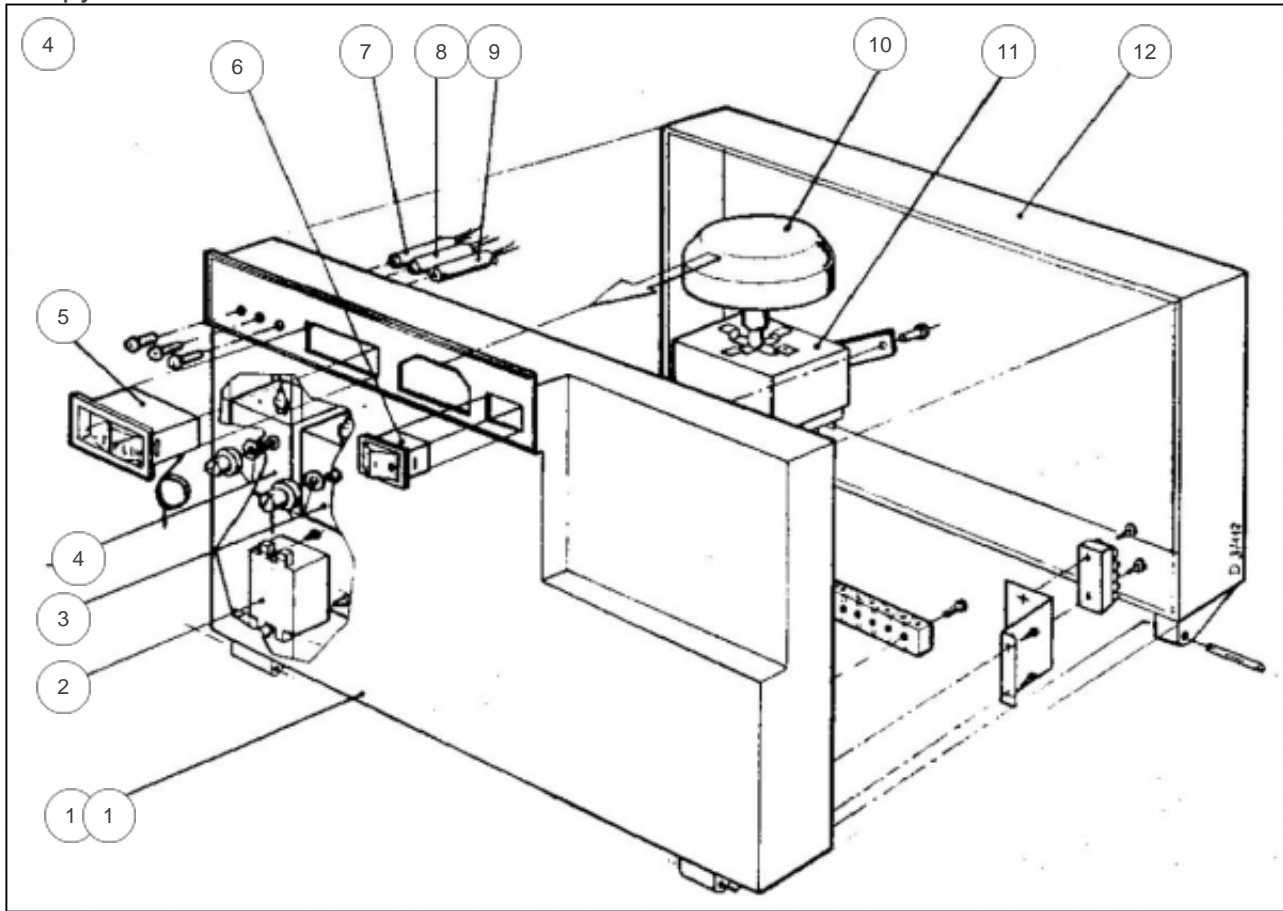

Copy of 11438227

Références

Repère	Libellé	A
1	TABL BORD AV NU GXE	177063
1	TABL BORD SUN GXE3A7	177066
2	ALLUM EL SUNAG 07/08	100200
3	THERMOSTAT FUMEE GXE	178933
4	THERM SEC110	178900
4	CABL BLEUS SEC/SUNAG	109247
5	THERMOMETRE DE GXE	178619
6	INTERRUPTEUR GXE	139240
8	VOYANT CAP ROUGE GXE	191023
9	VOYANT CAP VERT GXE	191024
10	MANET THERM SUNA GXE	149863
11	THERMOSTAT CHAUD GXE	178934
12	TABL BORD AR NU GXE	177064