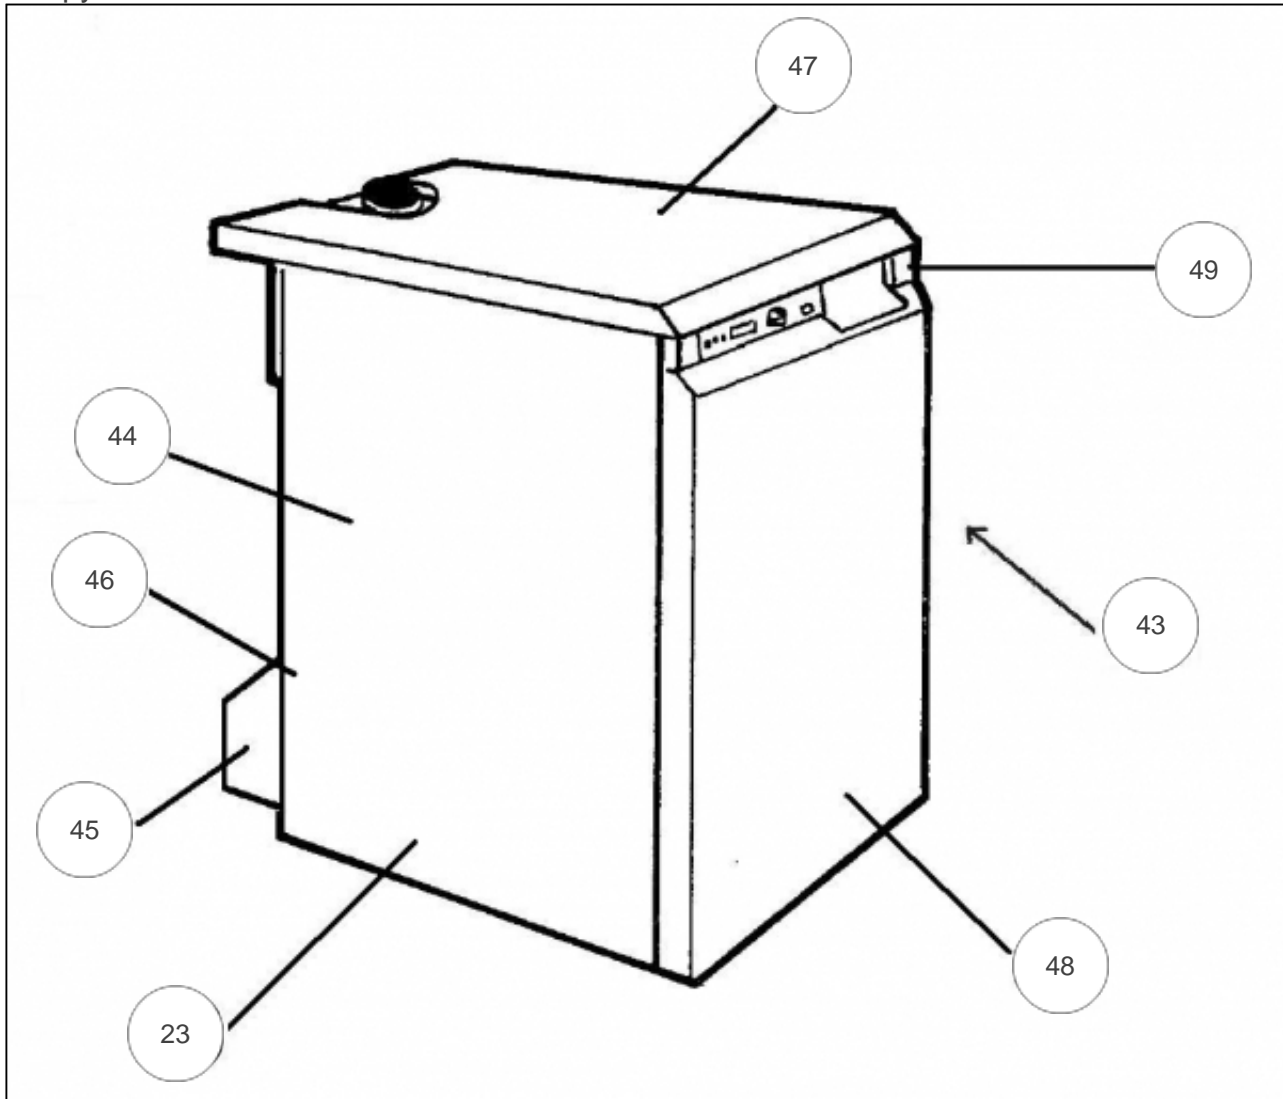

Copy of 11438246

Références

Repère	Libellé	A
23	DESSOUS GXE18-18I	120153
43	COTE DROIT GXE	112390
44	COTE GAUCHE GXE	112391
45	HABILLAGE ARR GXE18	137330
46	SUPPL HAB ARR GXE18	175122
47	COUVERCLE GXE18	111416
48	PORT GXE18-18I-23-27	158974
49	LEXAN TABL BORD GXE	777065