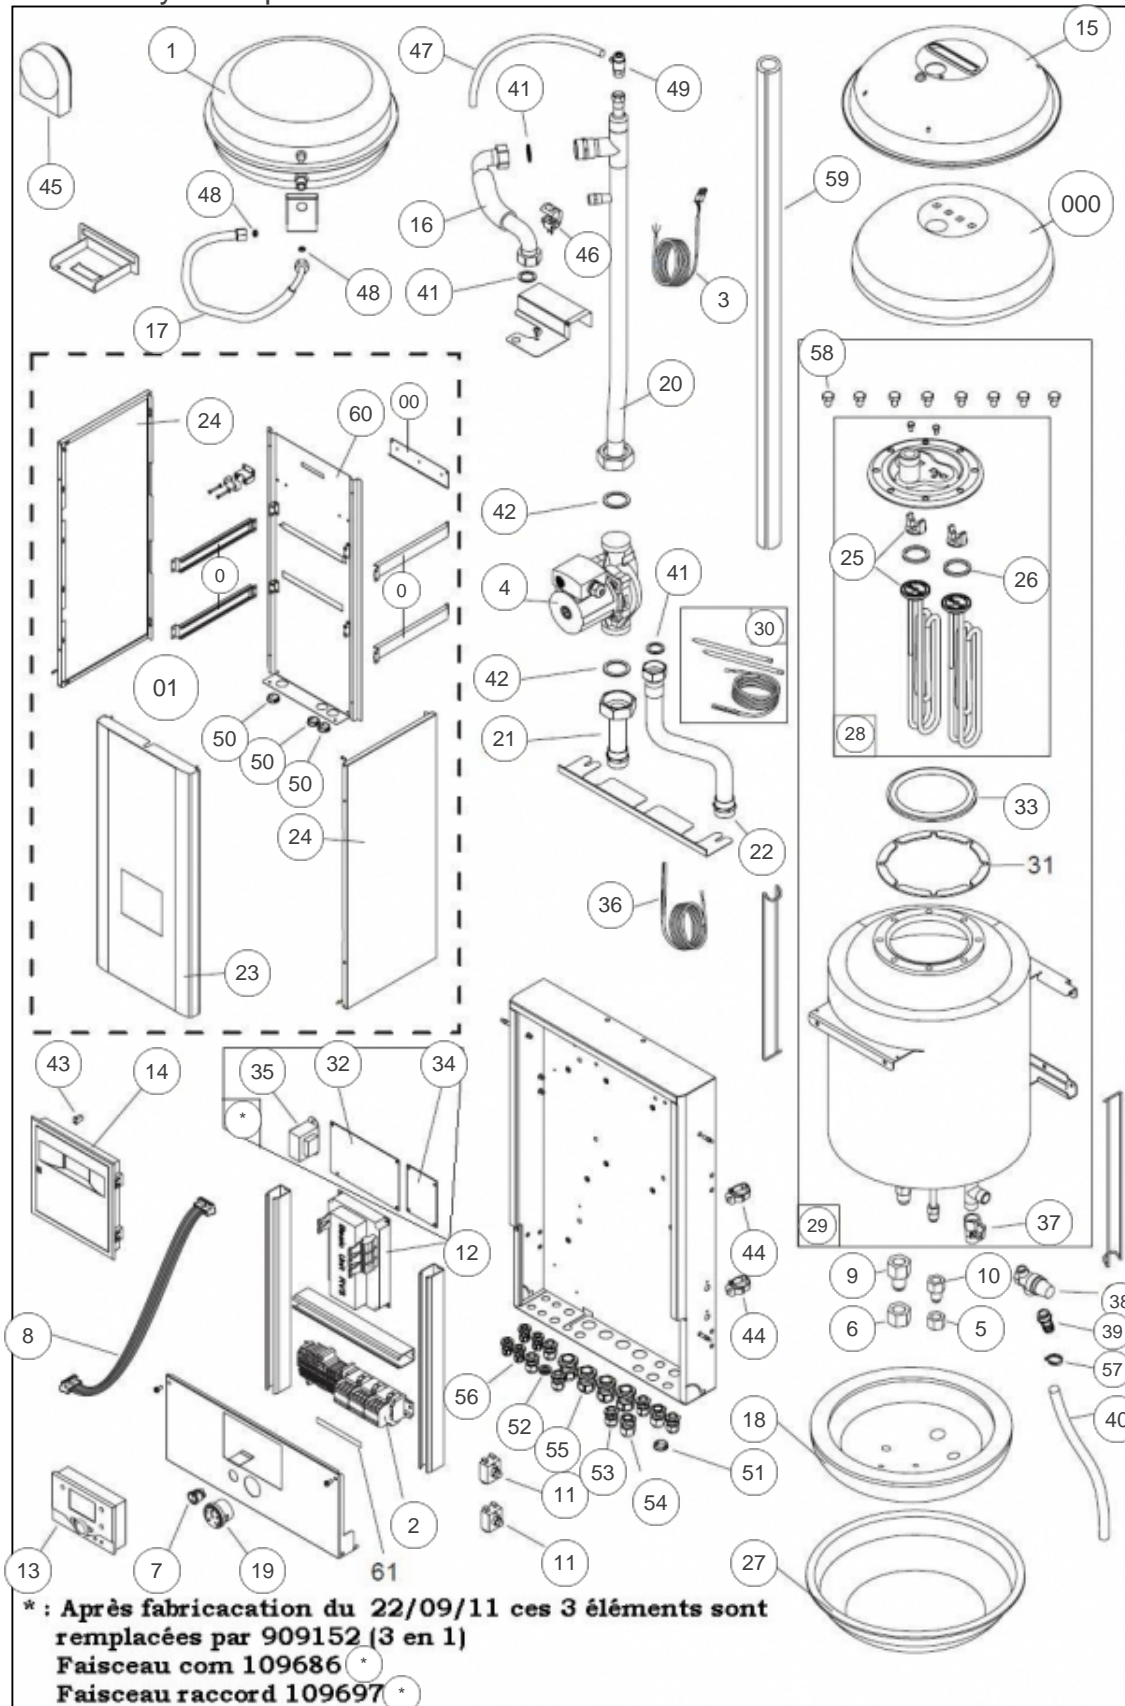


atlantic Pompes à Chaleur et Chaudières

Produits

Référence	Nom	Lettre
023108	MODULE HYDRAULIQUE S5	E

Paramètres

Référence	Puissance(KW)	Couleur	Lettre
023108	5	Blanc	E

Module hydraulique

Références

Repère	Libellé	E
000	ISOLANT CALOTTE	141088
00	DOSSERET	256119
0	POIGN	246408
*	KIT CARTE INTERFACE <i>APRES LE 22/09/11 NUM SERIE 002310800920000</i> <i>APRES NUM SERIE 002310800920000</i>	909152
*	FAISCEAU COMMUNICATION CARTE 3 EN 1 <i>APRES LE 22/09/11 NUM SERIE 002310800920000</i> <i>APRES NUM SERIE 002310800920000</i>	109686
*	FAISCEAU RACCORD CARTE 3 EN 1 <i>APRES LE 22/09/11 NUM SERIE 002310800920000</i> <i>APRES NUM SERIE 002310800920000</i>	109697
01	VIS METAUX H 5X10	189701
1	VASE EXPANS 8L D330	188211
2	BORNIER DE RACCORDEMENT	106469
3	FAISCEAU SONDE DEPART	109508
4	CIRCULATEUR	109946
5	ECROU FLARE 1/4	122670
6	ECROU FLARE 1/2	122672
7	INTERRUPTEUR BIPOLAIRE ROND	139252
8	NAPPE RACCORDEMENT 1M	153012
9	REDUCTION FLARE 5/8-1/2	164643
10	REDUCTION FLARE 3/8-1/4	164644
11	THERMOSTAT SECU 90	178986
12	REGULATEUR PAC S5	979011
13	BOITIER INTERFACE SANS LOGO	102167
14	VOLET+CADRE	977057
15	CAPOT DE BALLON	112748
16	FLEXIBLE DEPART BALLON	132228
17	FLEXIBLE DE VASE	132229
18	ISOLANT INFERIEUR	141087
19	MANOMETRE	149989
20	TUYAUTERIE DEPART BALLON	184032
21	TUYAUTERIE DE DEPART	184033
22	TUYAUTERIE DE RETOUR	184034