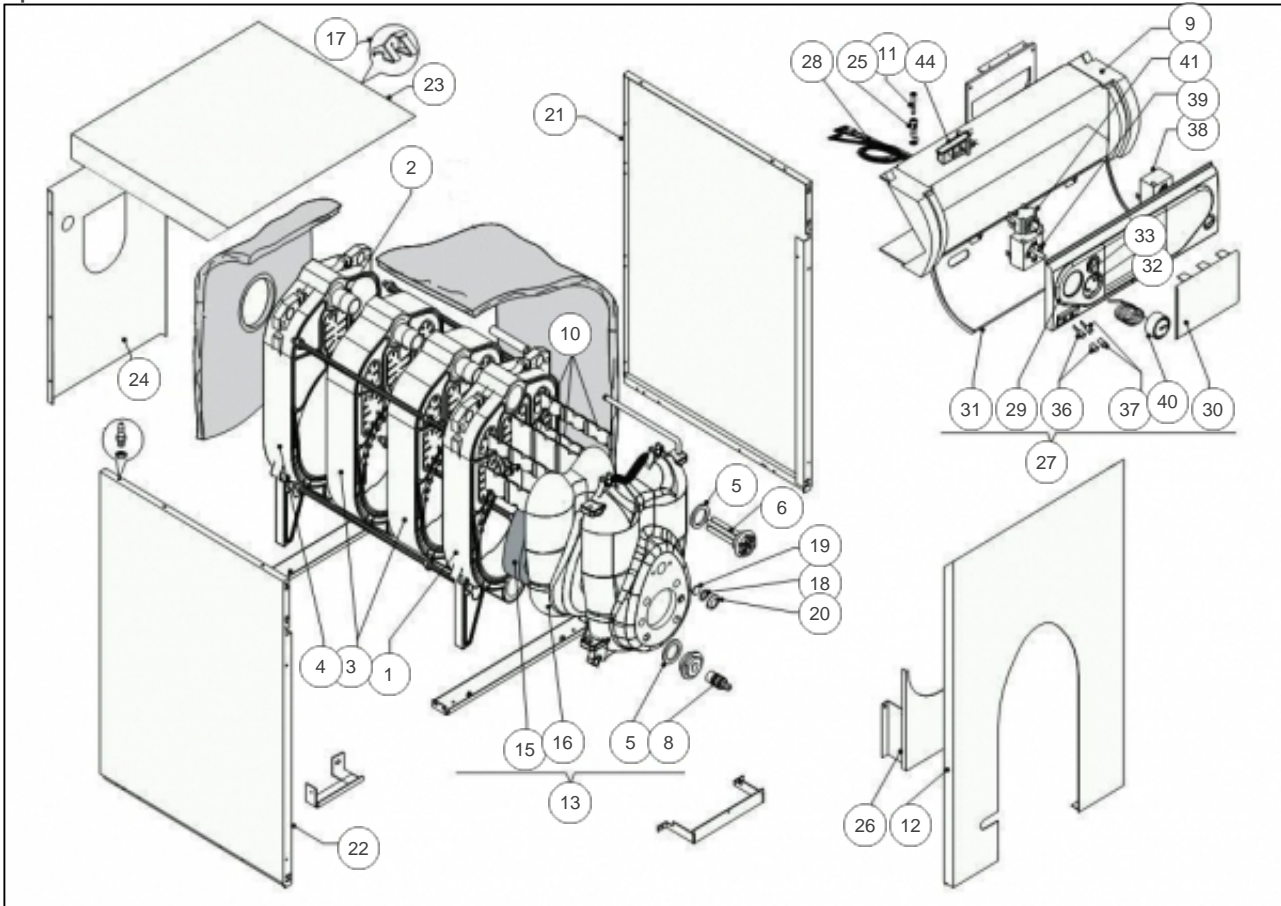

Référence	Couleur	Puissance(KW)	Lettre
026638	rouge	24	A

pluton

## Références

Repère	Libellé	A
1	ELEMENT AVANT	123110
2	NIPPLE BICONIQUE	153017
3	ELEMENT INTERMEDIAIRE	123111
4	ELEMENT ARRIERE	123112
5	JOINT	142486
6	DOIGT DE GANT	119625
8	ROBINET DE VIDANGE	166755
9	TABLEAU DE BORD NU	177171
10	KIT TURBULATEURS	182076
11	FUSIBLE 6.3A	199922
12	FACADE	132582
13	PORTE FOYER +ISOLANT	159045
15	ISOLANT PORTE	141110
16	ISOLANT PORTE	141111
17	CLIP	110355
18	JOINT	142484
19	VITRE	188796
20	SUPPORT VITRE	175020
21	COTE DRT 5024	112487
22	COTE GAUCHE 5024	112491
23	COUVERCLE 5024	111508
24	HABILLAGE ARRIERE	137353
25	PORTE FUSIBLE	160008
26	ECRAN	122160
27	TAB BORD	177169
28	CABLAGE COMPLET	107174
29	TABLEAU NU	177167
30	OBTURATEUR	154221
31	VOLET	161071
32	MANETTE THERMOSTAT	149911
33	MANETTE SELECTEUR	149910
36	VOYANT VERT	191058
37	VOYANT ROUGE	191057
38	THERMOSTAT SECURITE	179067