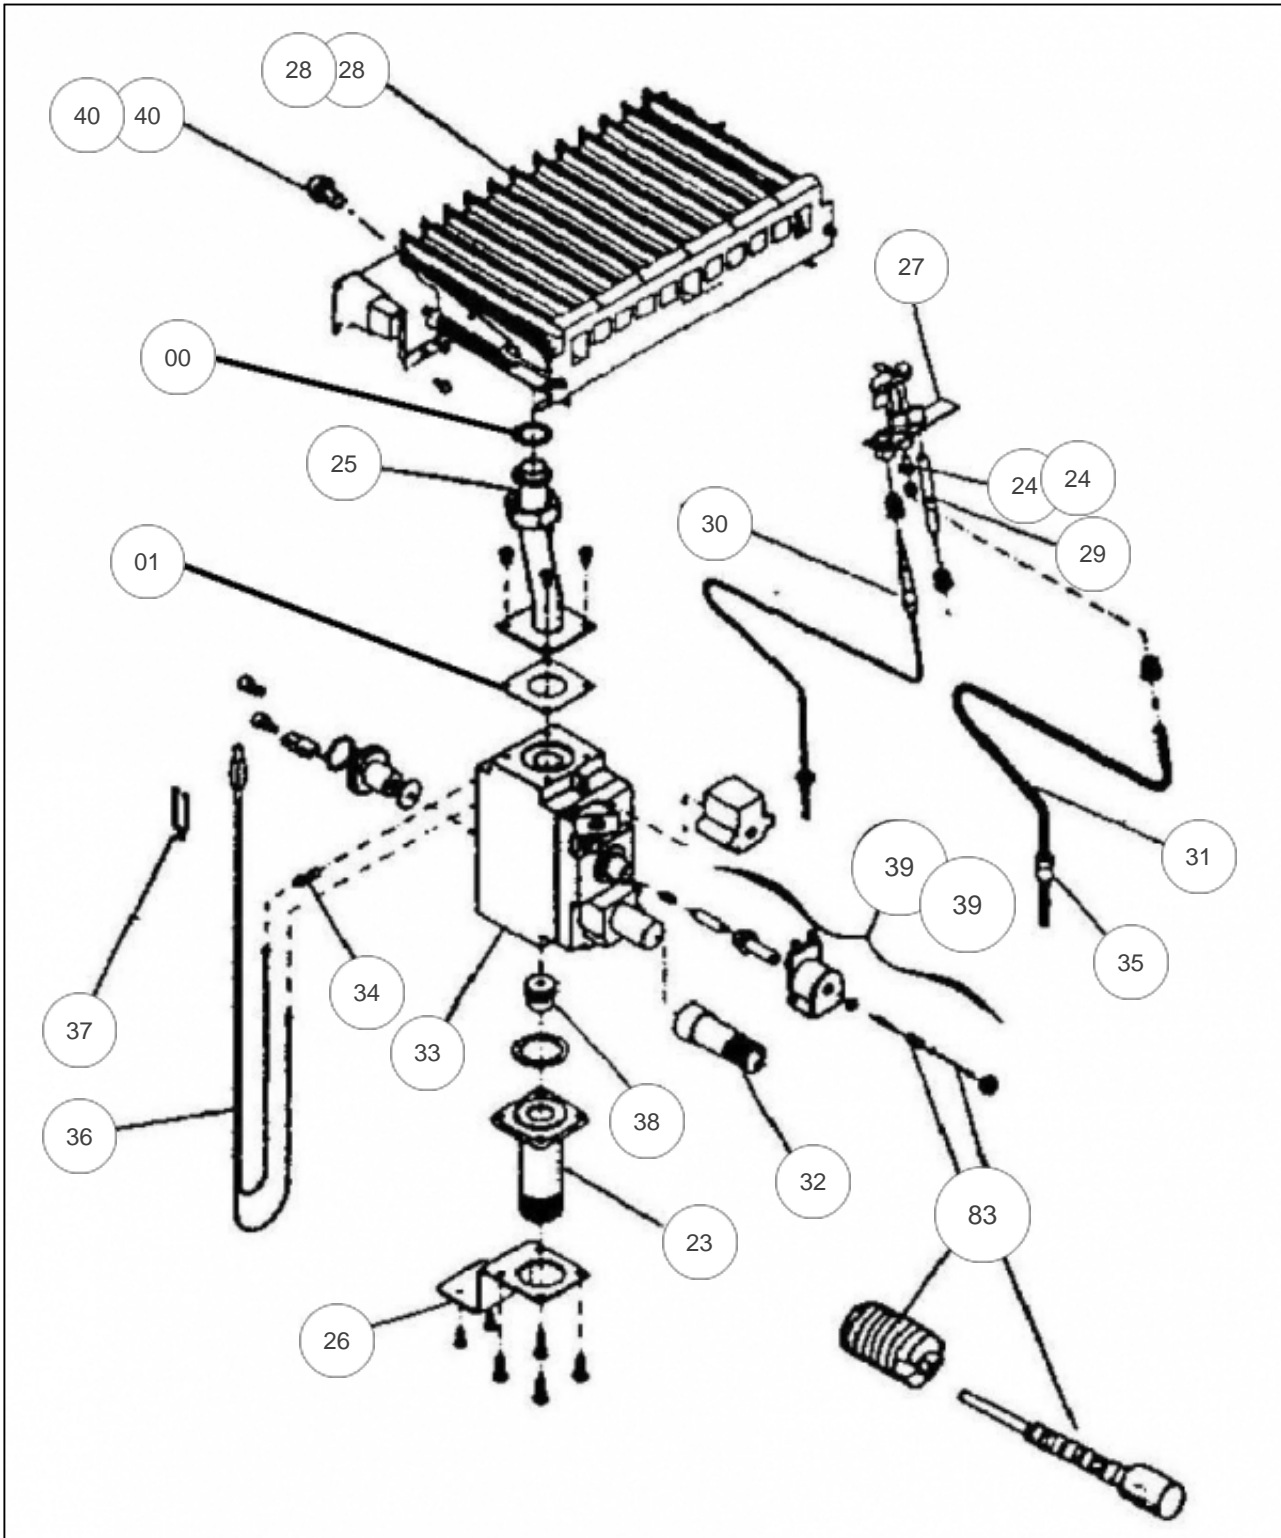

11445822

Références

Repère	Libellé	A
00	JOINT BRUL IDRA 23S	142431
01	POCH JOINT(G)IDRA23S	142183
23	TUY AL/B-GAZ IDRA23S	182671
24	INJ VEILL GN IDRA23S	139521
24	INJ VEILL PR IDRA23S	139530
25	TUY B-GAZ/BR IDRA23S	182672
26	EQ/FIX B-GAZ IDRA23S	124511
27	VEILLEUSE IDRA23S	188309
28	BRULEUR IDRA23S	105356
28	BRULEUR IDRA23SP	105357
29	ELECTRODE 9522101	124341
30	THERMOCOUPLE IDRA23S	179218
31	TUYAUT VEILL IDRA23S	182673
32	MANET C/B-GAZIDRA23S	149845
33	VANNE GAZ IDRA 23S	188124
34	MANCHON ISOL IDRA23S	149203
35	RACC BL-VEIL IDRA23S	164324
36	THERM SECU IDRA23S	178923
37	CLIP/F THERM IDRA23S	110313
38	DIAPHRAGME IDRA23S	120014
39	BOBINE MOD IDRA23SP	106111
39	BOBINE MODUL IDRA23S	106108
40	INJ BRUL GN IDRA23S	139522
40	INJ BRUL PR IDRA23S	139531
83	KIT VIS REGLAGE IDRA	143010