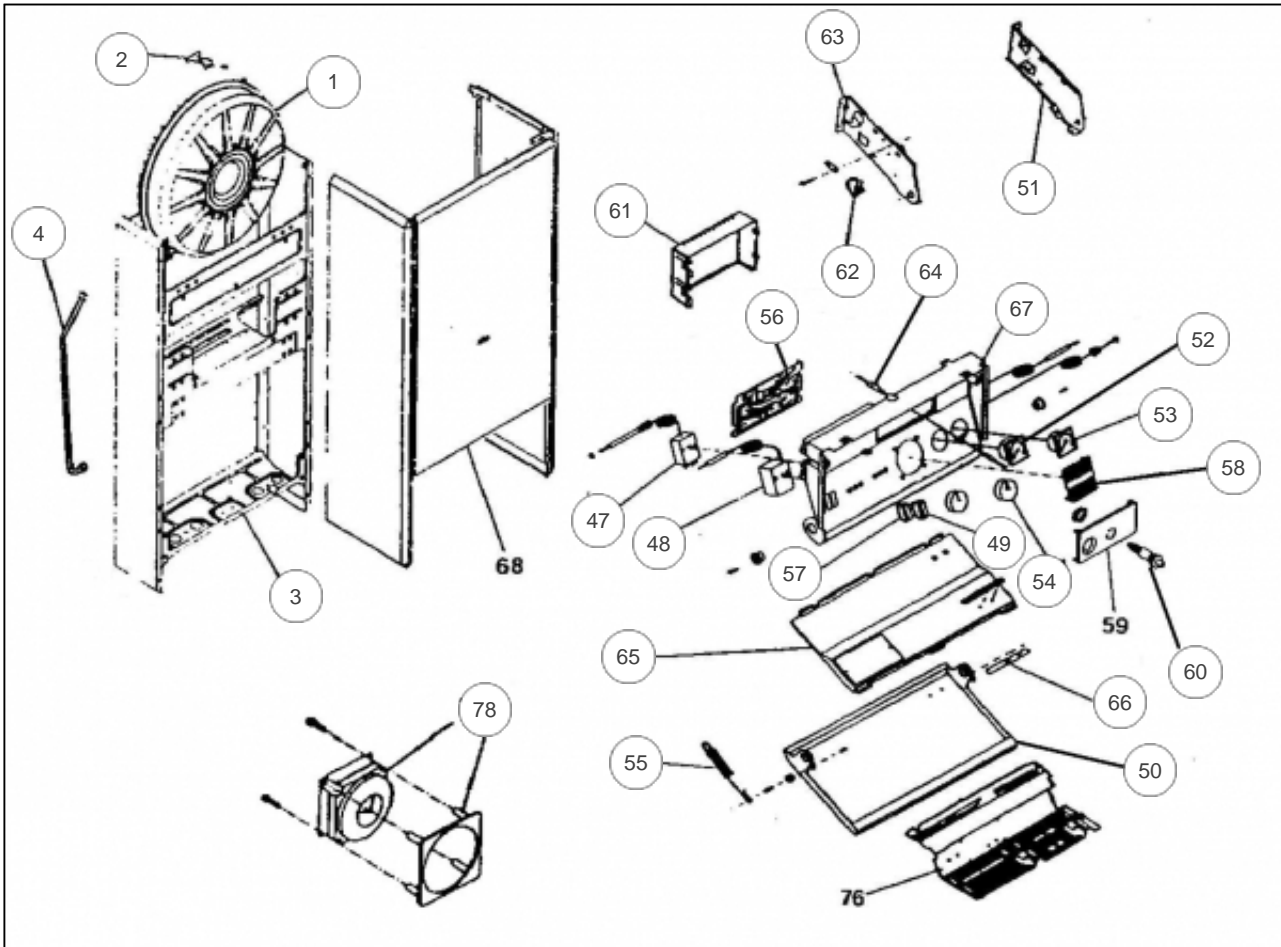

atlantic Pompes à Chaleur et Chaudières

Produits

Référence	Nom	Lettre
7512399Z	IDRA 23	A

Paramètres

Référence	Couleur	Puissance(KW)	Lettre
7512399Z	Blanche	23	A

11316081

Références

Repère	Libellé	A
1	VASE EXPANS IDRA23S	188213
2	EQ/F VAS EXP IDRA23S	124510
3	CADRE SUPPORTIDRA23S	109366
4	TUY VASE EXP IDRA23S	182462
48	THERM CHAUFF IDRA23S	178922
50	PANNEAU BASC IDRA23S	160159
51	SUP T-BORD D IDRA23S	175026
52	THERMOMETRE IDRA23S	178614
53	MANOMETRE IDRA23S	149955
54	MANET THERM IDRA23S	149844
55	RESSORT PORT IDRA23S	166048
56	INTERFACE IDRA23S	158363
57	INTERRUP M-A IDRA23S	139233
58	CACHE REGUL IDRA23S	109382
60	ALLUM PIEZO IDRA23S	100261
61	COUV PLATINE Art:109383	109383
62	SUPPORT IDRA23S	175029
63	SUP T-BORD G IDRA23S	175027
64	CABLE ALLUM IDRA23S	109169
65	SUPPL P/BASC IDRA23S	175106
66	ECUSSON IDRA23S	122821
67	TABL BORD NU Art:177052	177052
78	HORLOGE PROG Art:160204	160204

11445872

Références

Repère	Libellé	A
00	ROBIN REPART IDRA24S	188127
01	ROBINET GAZ PL75223	166748
02	VANNE ARRET R-C IDRA	188125
7	SOUPAPE DIFF IDRA23	174413
14	SOUPAPE SECU IDRA23S	174412
41	RACC CIRCUL Art:164323	164323
42	ECROU CIRCUL IDRA23S	164325
43	CABLE CIRCUL IDRA23S	109167
44	CIRCULATEUR IDRA	109923
45	PURGEUR AUTO IDRA23S	159418
46	TUYAU RETOUR IDRA23S	182466
69	MEMBRANE S/D IDRA23S	149970
77	TUY DEP-ECH IDRA23	182473