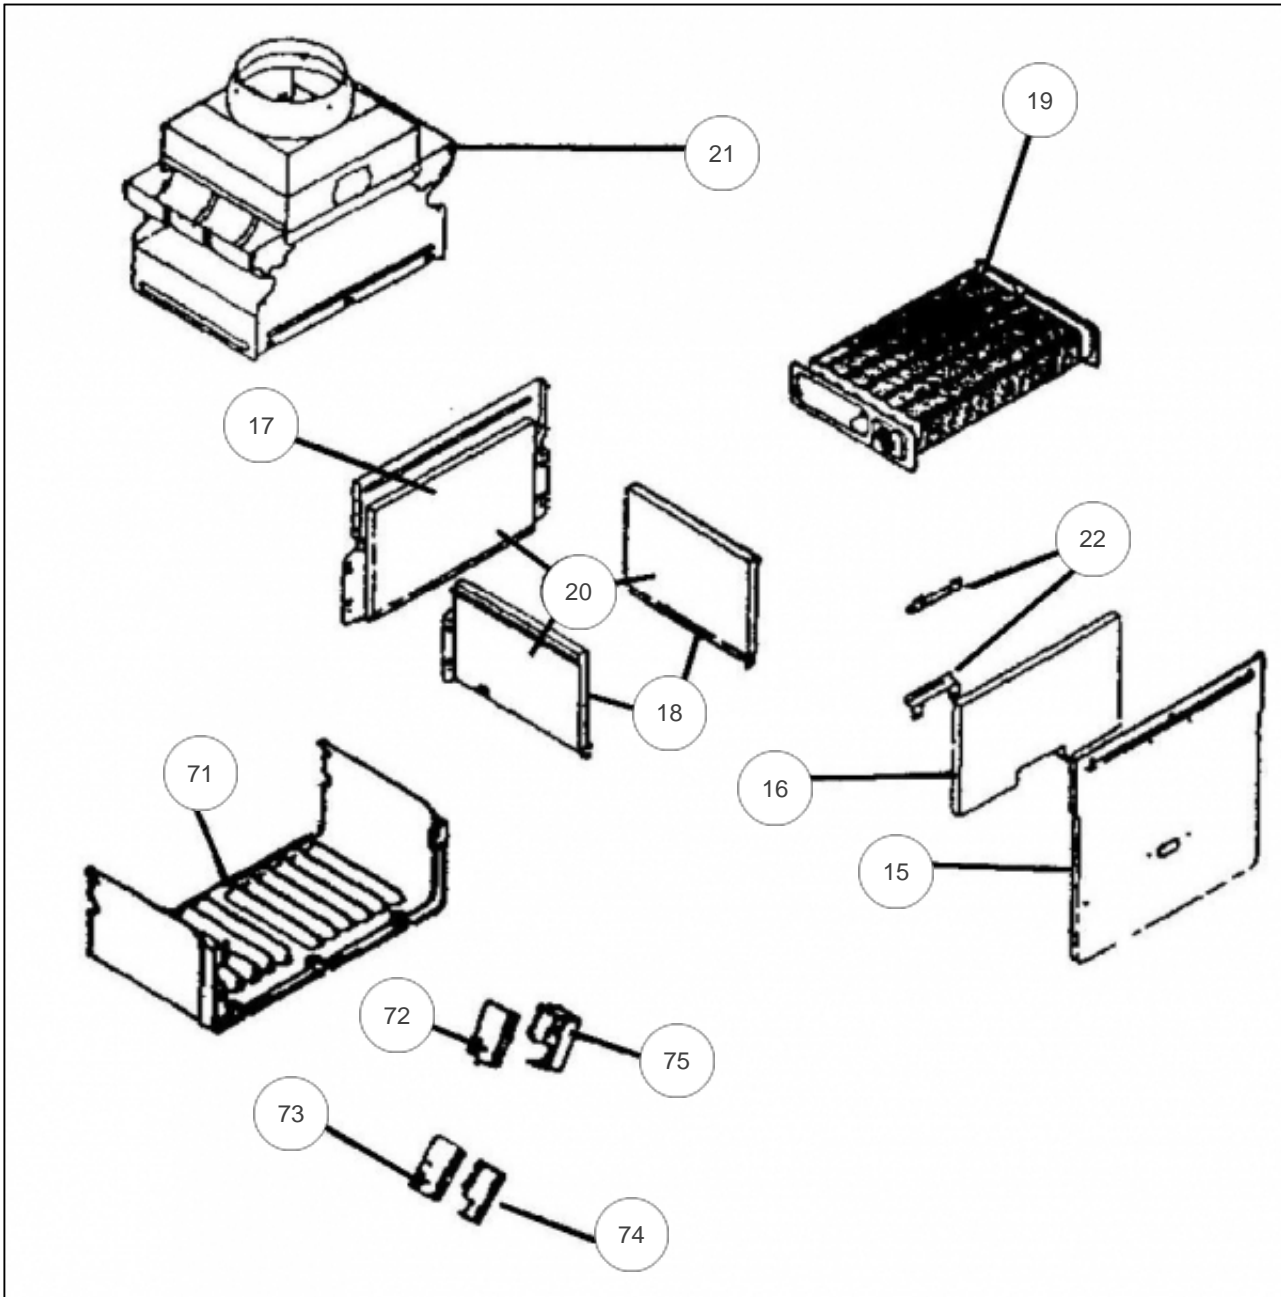

11445866

Références

Repère	Libellé	A
15	FACE AV CHAMBIDRA23S	132516
16	PLAQ ISOL FR IDRA	157537
17	PLAQ ISOL AR IDRA	157538
18	PLAQ ISOL L IDRA23S	167539
19	ECHANGEUR IDRA23S	112375
20	CHAMBRE COMB IDRA23S	132517
21	C/TIRAG ANTI IDRA23S	112915
22	EQUER FAC AV IDRA23S	124512
71	DESS CH/COMB IDRA23S	120150
73	MICROSWIT SC IDRA23S	150104
74	COUV MICRO1C IDRA23S	150105