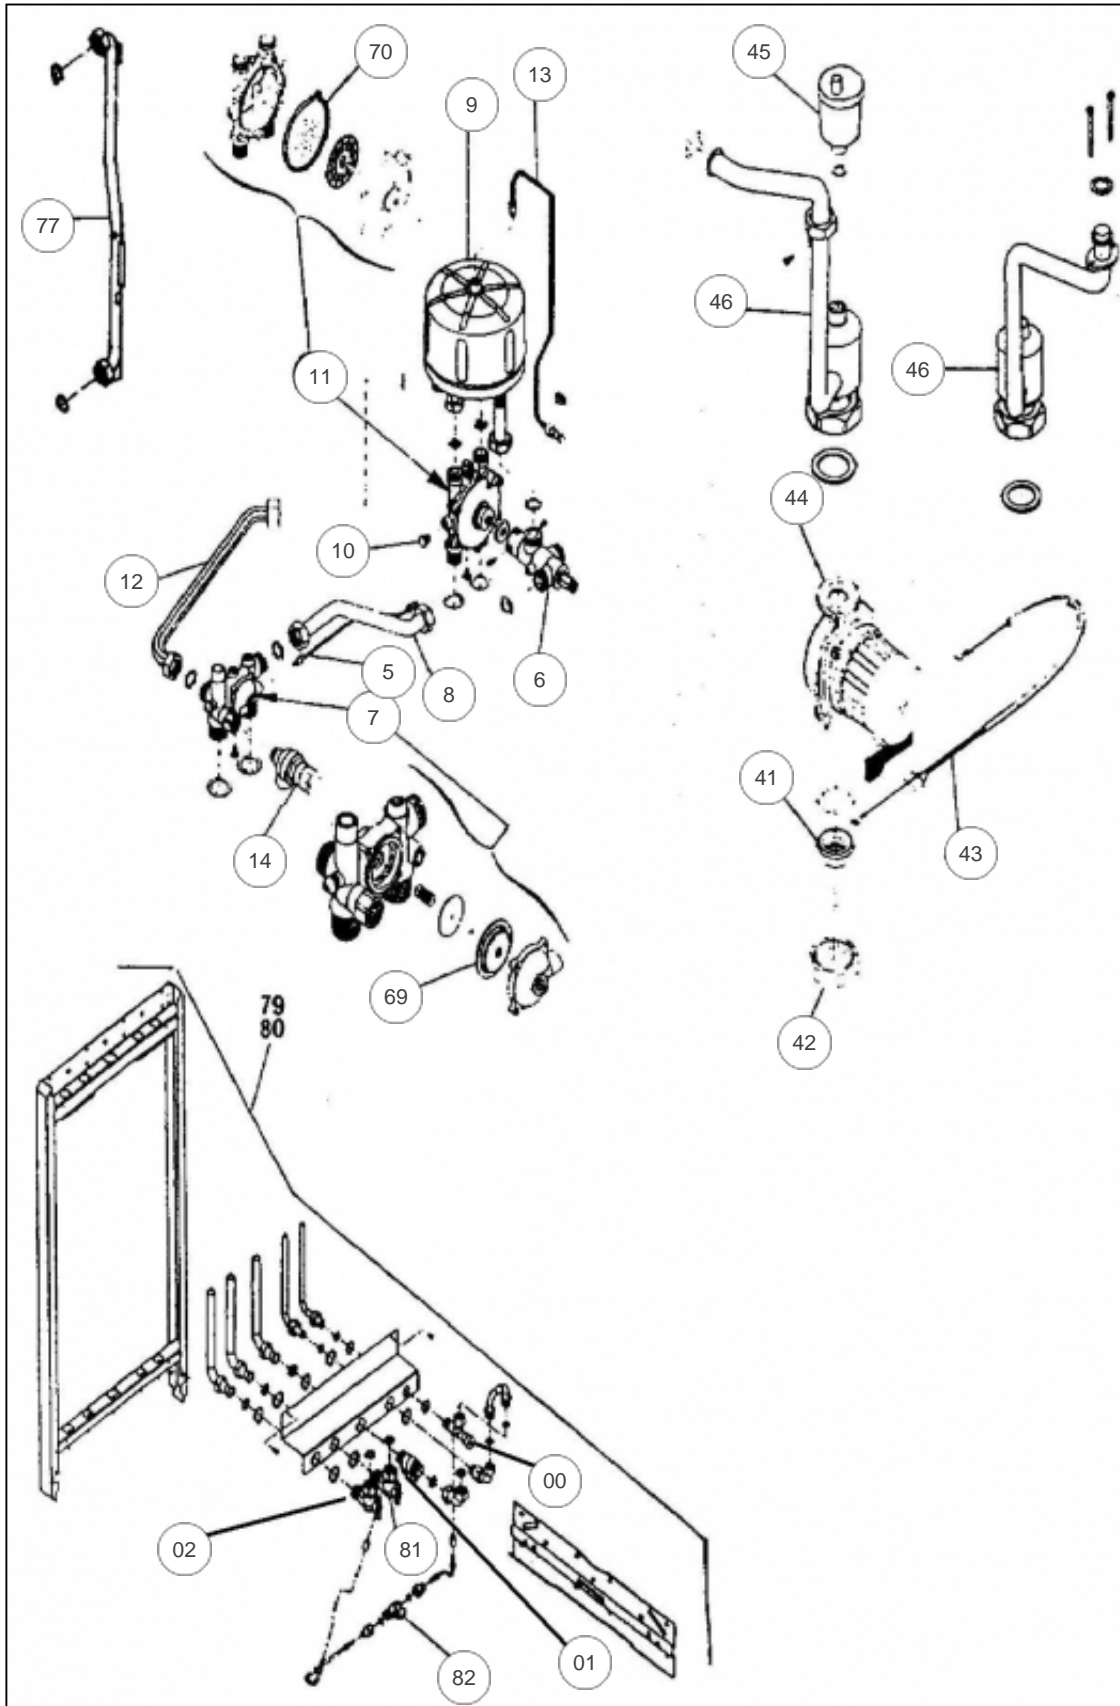

11445822

Références

Repère	Libellé	A
00	JOINT BRUL IDRA 23S	142431
01	POCH JOINT(G)IDRA23S	142183
23	TUY AL/B-GAZ IDRA23S	182671
24	INJ VEILL GN IDRA23S	139521
24	INJ VEILL PR IDRA23S	139530
25	TUY B-GAZ/BR IDRA23S	182672
26	EQ/FIX B-GAZ IDRA23S	124511
27	VEILLEUSE IDRA23S	188309
28	BRULEUR IDRA23S	105356
28	BRULEUR IDRA23SP	105357
29	ELECTRODE 9522101	124341
30	THERMOCOUPLE IDRA23S	179218
31	TUYAUT VEILL IDRA23S	182673
32	MANET C/B-GAZIDRA23S	149845
33	VANNE GAZ IDRA 23S	188124
34	MANCHON ISOL IDRA23S	149203
35	RACC BL-VEIL IDRA23S	164324
36	THERM SECU IDRA23S	178923
37	CLIP/F THERM IDRA23S	110313
38	DIAPHRAGME IDRA23S	120014
39	BOBINE MOD IDRA23SP	106111
39	BOBINE MODUL IDRA23S	106108
40	INJ BRUL GN IDRA23S	139522
40	INJ BRUL PR IDRA23S	139531
83	KIT VIS REGLAGE IDRA	143010

11445872

Références

Repère	Libellé	A
00	ROBIN REPART IDRA24S	188127
01	ROBINET GAZ PL75223	166748
02	VANNE ARRET R-C IDRA	188125
7	SOUPAPE DIFF IDRA23	174413
14	SOUPAPE SECU IDRA23S	174412
41	RACC CIRCUL Art:164323	164323
42	ECROU CIRCUL IDRA23S	164325
43	CABLE CIRCUL IDRA23S	109167
44	CIRCULATEUR IDRA	109923
45	PURGEUR AUTO IDRA23S	159418
46	TUYAU RETOUR IDRA23S	182466
69	MEMBRANE S/D IDRA23S	149970
77	TUY DEP-ECH IDRA23	182473