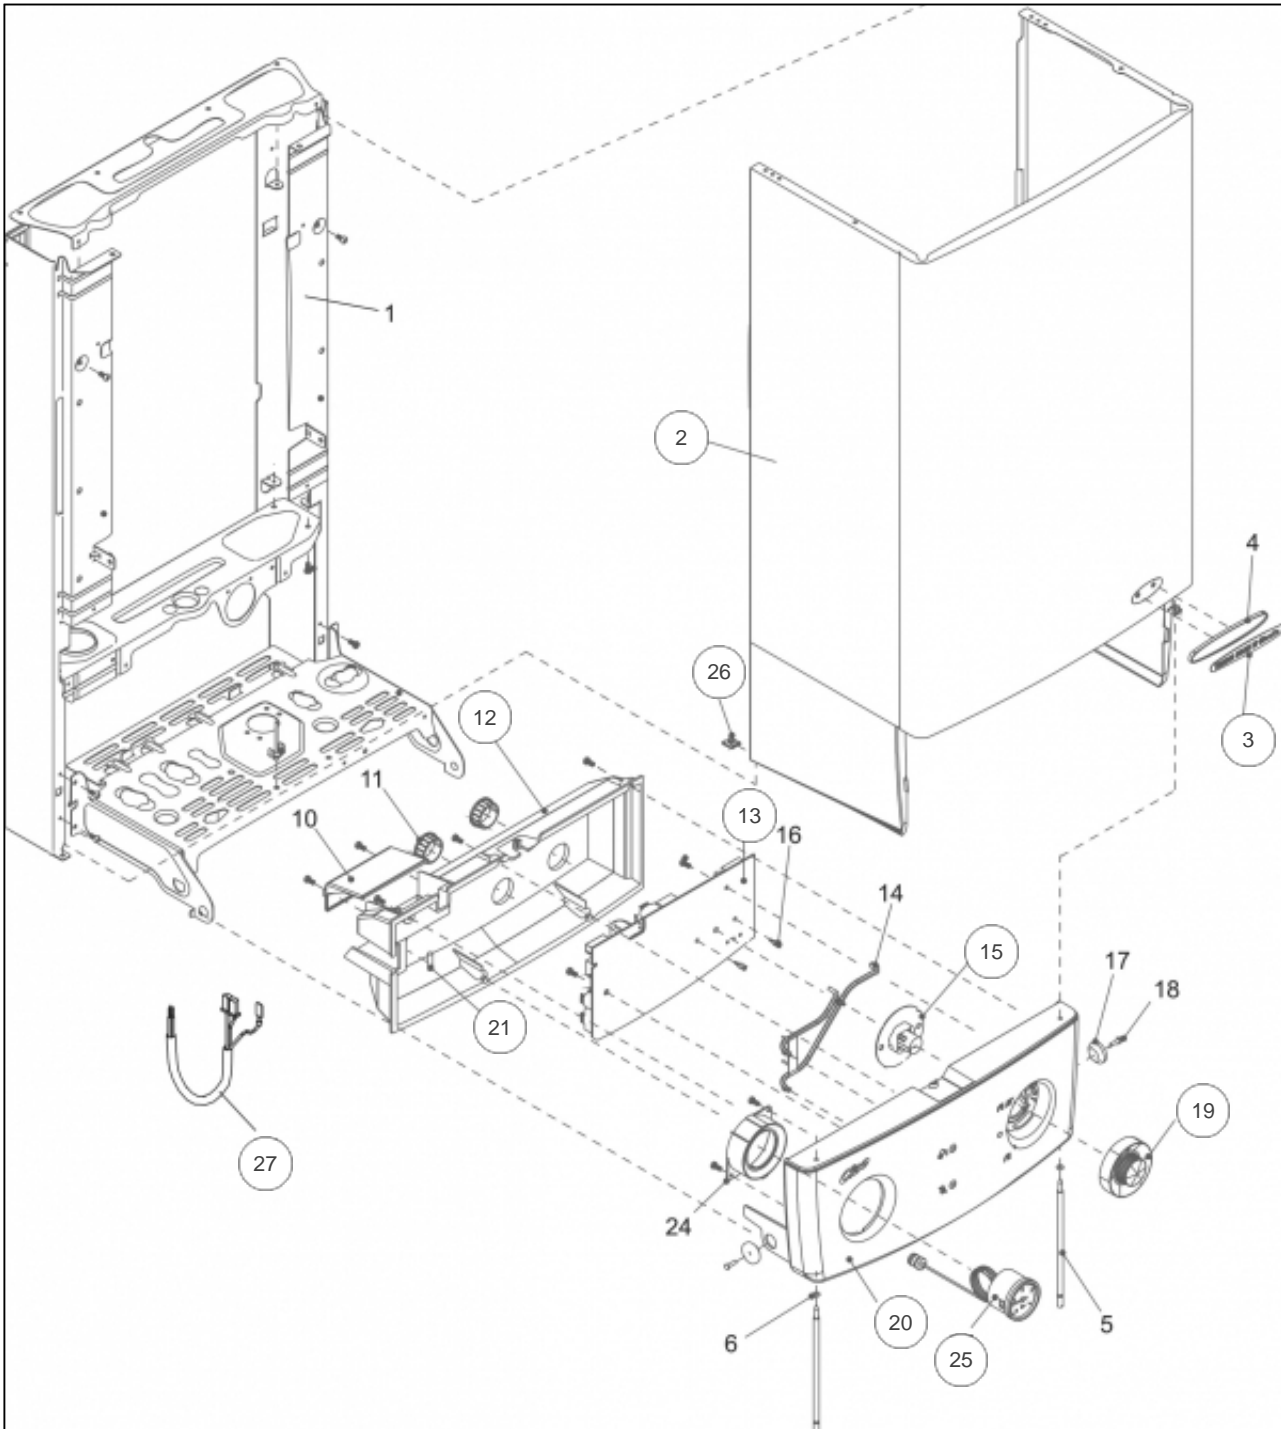

TABLEAU+ HABILLAGE

Références

Repère	Libellé	
2	HABILLAGE CIAO3124	135527
3	ECUSSON IDRA 3000	122826
12	COUV PROT CIAO	111486
13	PLATINE IDRA3124SV	102124
15	PROL MANET CIAO 3124	159304
19	MANETTE CIAO 3124	149881
20	TABL BORD CIAO 3124	177106
21	FUSIBLE IDRAE2A/250V	199917
25	THERMOMANO CIAO3124	178654
26	ECROU A PINCE	122643
27	CABL E/BORN CIAO3124	109116