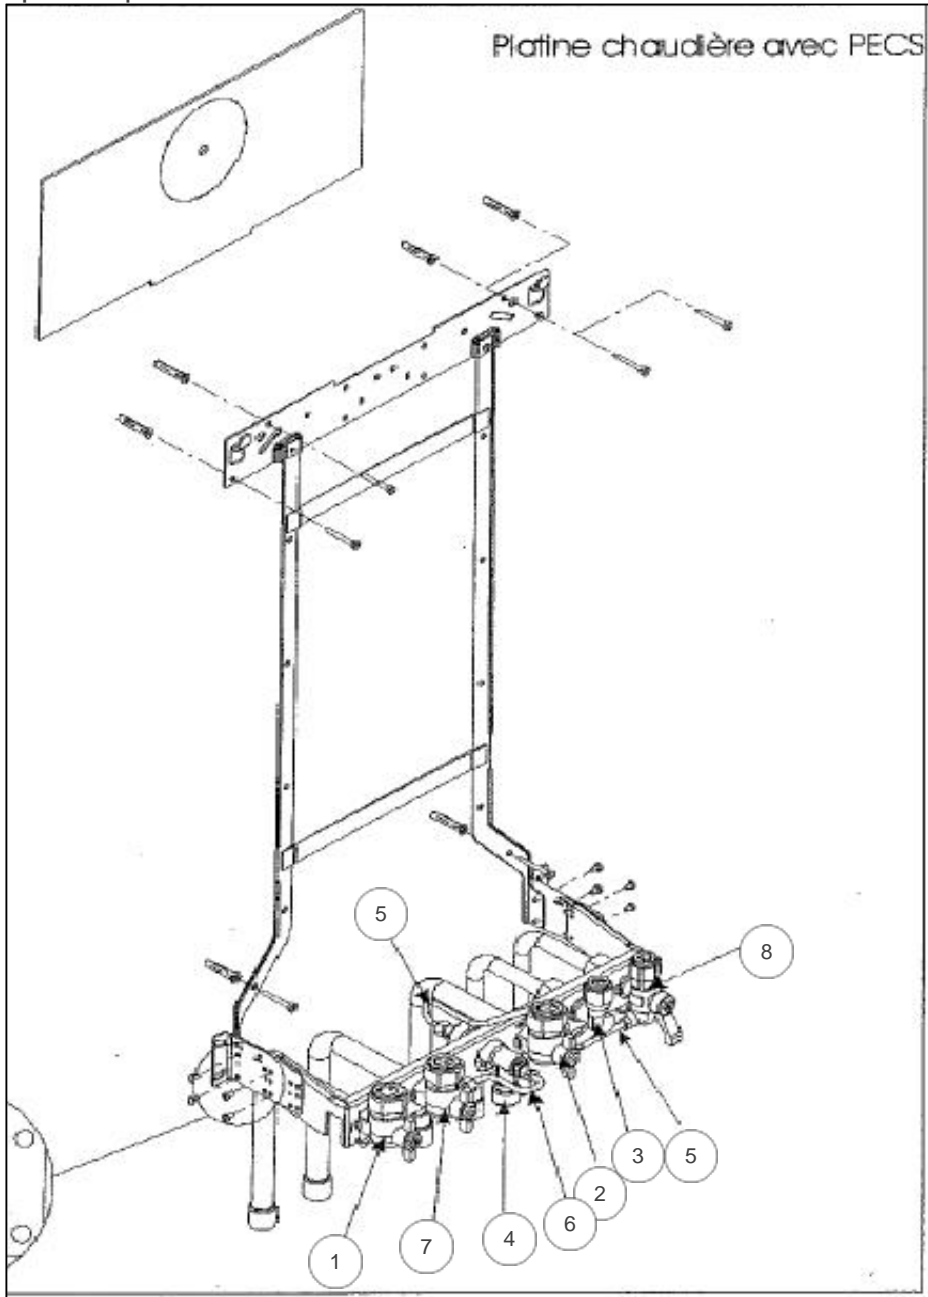

platine pre racc

Références

Repère	Libellé	
1	VANNE ARRET IDRA3000	188164
2	ROBINET GAZ PL3224B	188176
3	COUDE EAU/C IDRA3000	111154
4	DISCONNECT IDRA 3000	119524
5	TUYAU DISC IDRA 3000	182586
6	TUYAU DISC IDRA 3000	182587
7	VANNE ARRET IDRA3000	188165
8	ROBINET EF IDRA 3000	188167