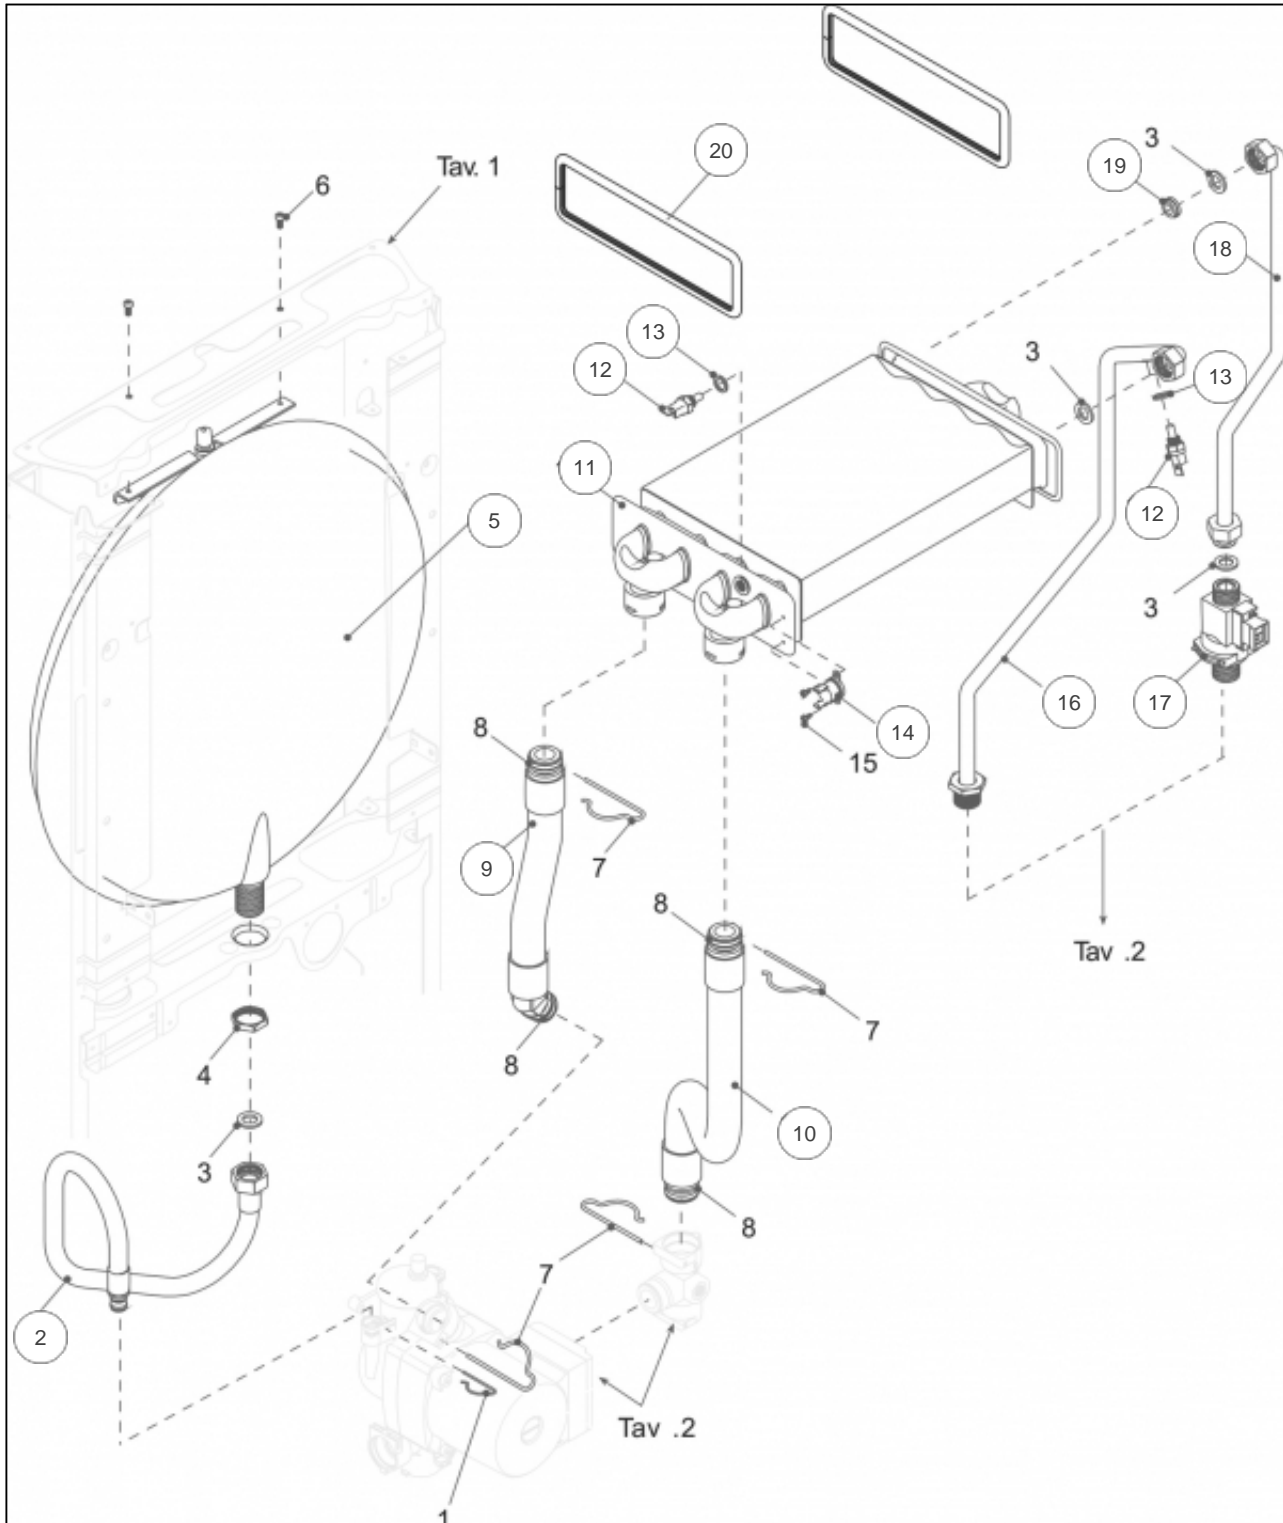

GROUPE HYD 2

Références

Repère	Libellé	
2	TUY FL VASE CIAO3124	183027
5	VASE EXPANS	188225
9	TUYAU RET CIAO3124	183029
10	TUYAU DEP CIAO3124	183028
11	ECHANG BITH CIAO3124	112398
12	SONDE NTC IDRA 3000	198733
13	JOINT SONDE IDRA E24	142674
14	THERM LIMIT	178960
16	TUY DEP SAN CIAO3124	182596
17	DETECTEUR	119437
18	TUY ENT SAN CIAO3124	182597
19	LIMIT DEB IDRA 3024S	146306
20	JOINT ECHANG	142680