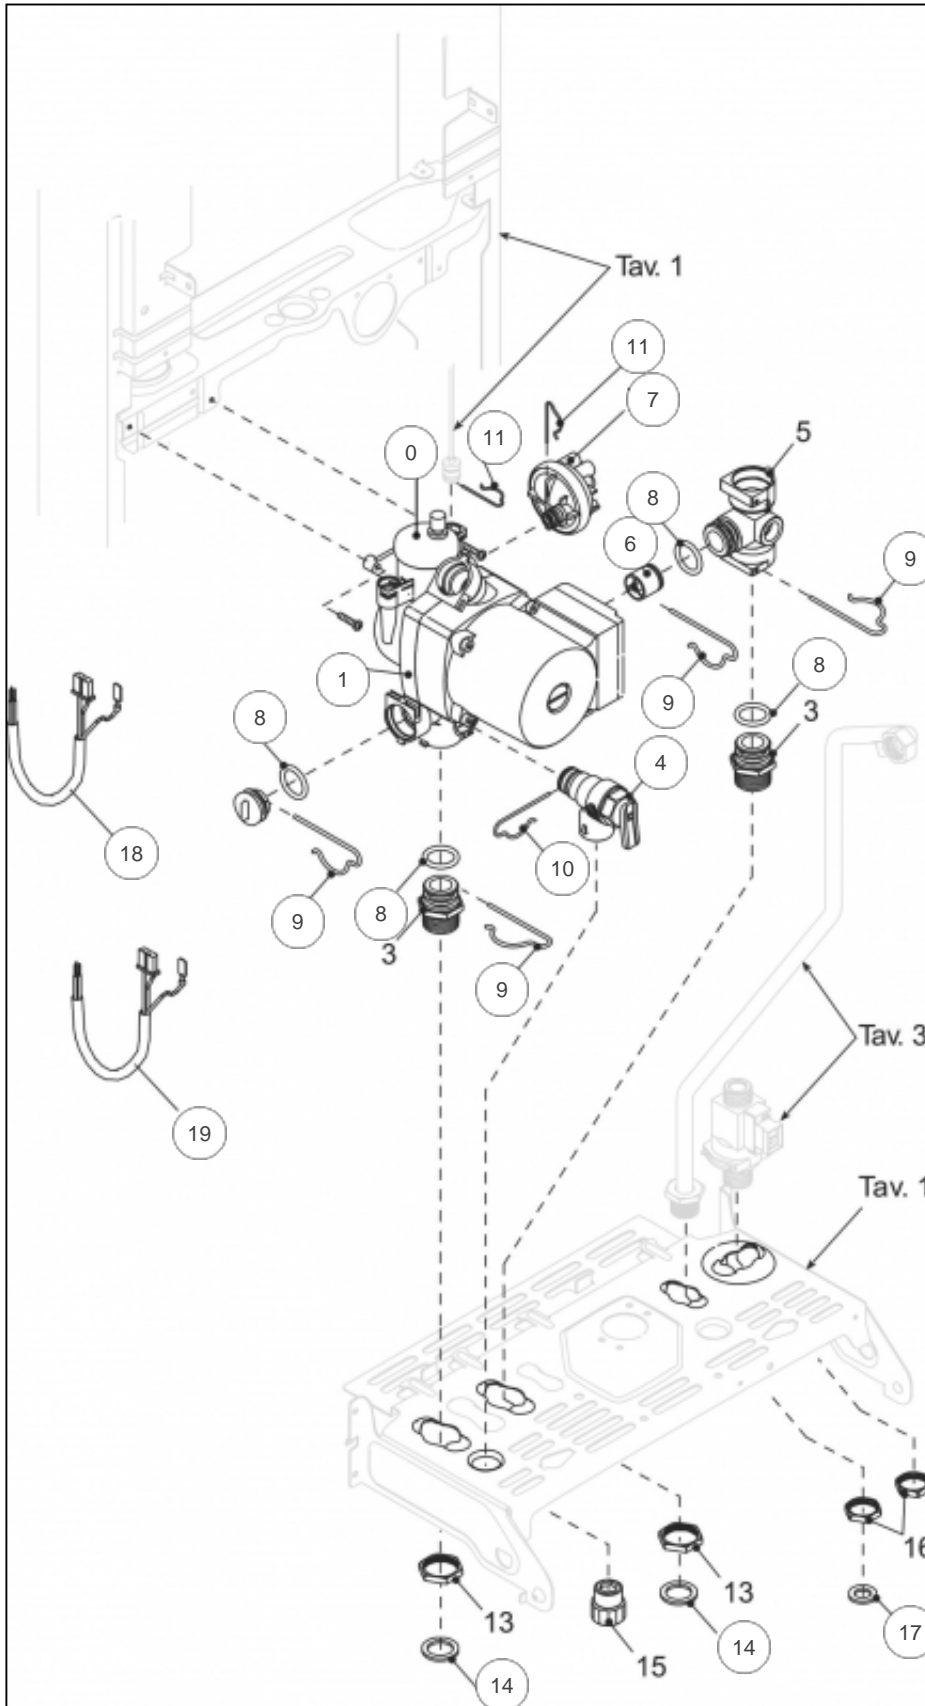

GROUPE HYD

Références

Repère	Libellé	
0	PURGEUR/DEGAZEUR	159425
1	CIRC UP1550 CIAO3124	109933
4	SOUPAPE SEC IDRA3000	174419
6	CLAPET ISOL	110111
7	PRESSOS EAU CIAO3124	159728
8	JOINT IDRA	142667
9	CLIP F/FLEX CIAO3124	110328
10	CLIP F/SOUP CIAO3124	110327
11	CLIP F/VASE CIAO3124	110326
14	JOINT 3/4PCE IDRA	142414
17	JOINT 1/2PCE IDRA	142416
18	CABL CIRCUL CIAO3124	109121
19	CAB HYDRAUL CIAO3124	109119