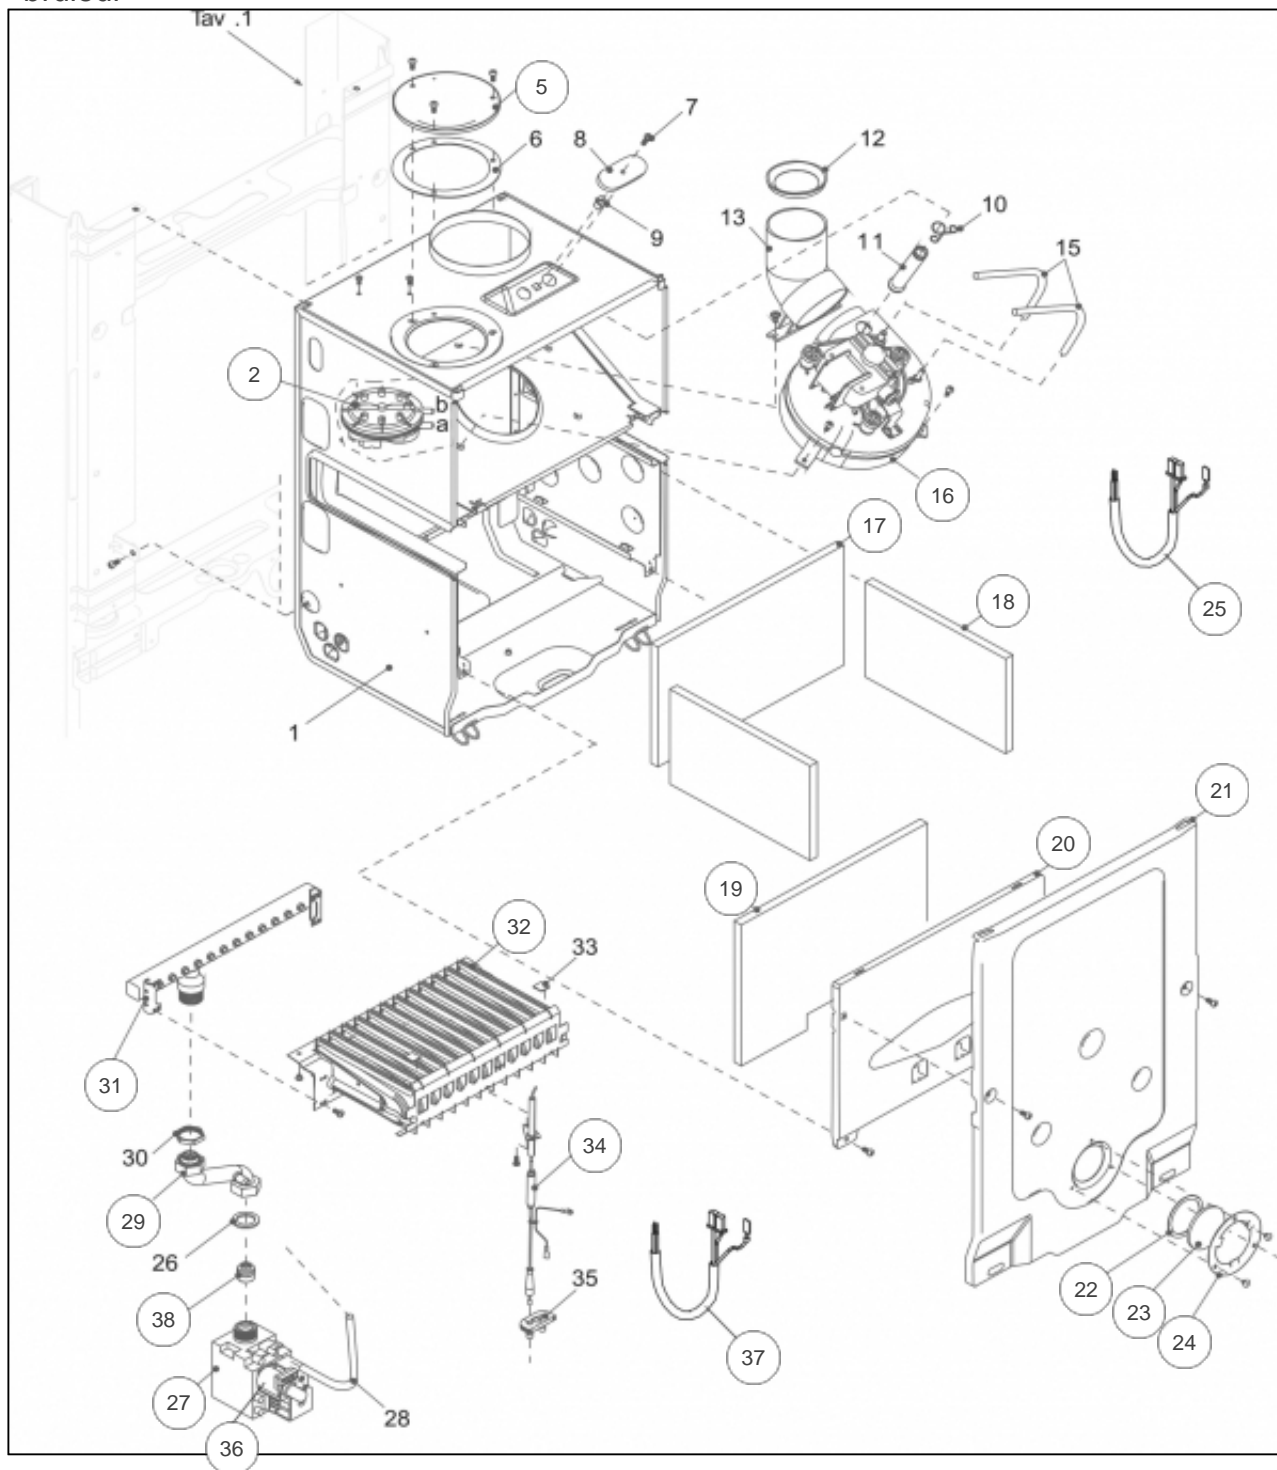

bruleur

Références

Repère	Libellé	
2	PRESSOS FUM CIAO3124	159729
5	CACH ENT AIR IDRAE/V	109395
16	VENTILATEUR CIAO3124	188521
17	PLAQ IS ARR CIAO3124	157592
18	PLAQ IS LAT CIAO3124	157593
19	PLAQ IS FR CIAO3124	157594
20	FACE AV C/C CIAO3124	132541
21	FACE AVANT CIAO3124	132543
22	JOINT VITRE IDRA23SV	142405
23	VITRE IDRA23SV	188772
24	SUPP VITRE IDRA23SV	175035
25	CABL COMBUS CIAO3124	109118
27	VANNE GAZ IDRA3000	188163
29	TUYAUT GAZ CIAO3124	182598
31	RAMPE INJ GNCIAO3124	167652
32	BRULEUR GN CIAO3124	105454
34	ELECTRODE CIAO 3124	124384
36	BOBINE VAN SIT SIGMA	106124
37	CABL V/GAZ CIAO3124	109117
38	DIAPHR D4,6 CIAO3124	120053