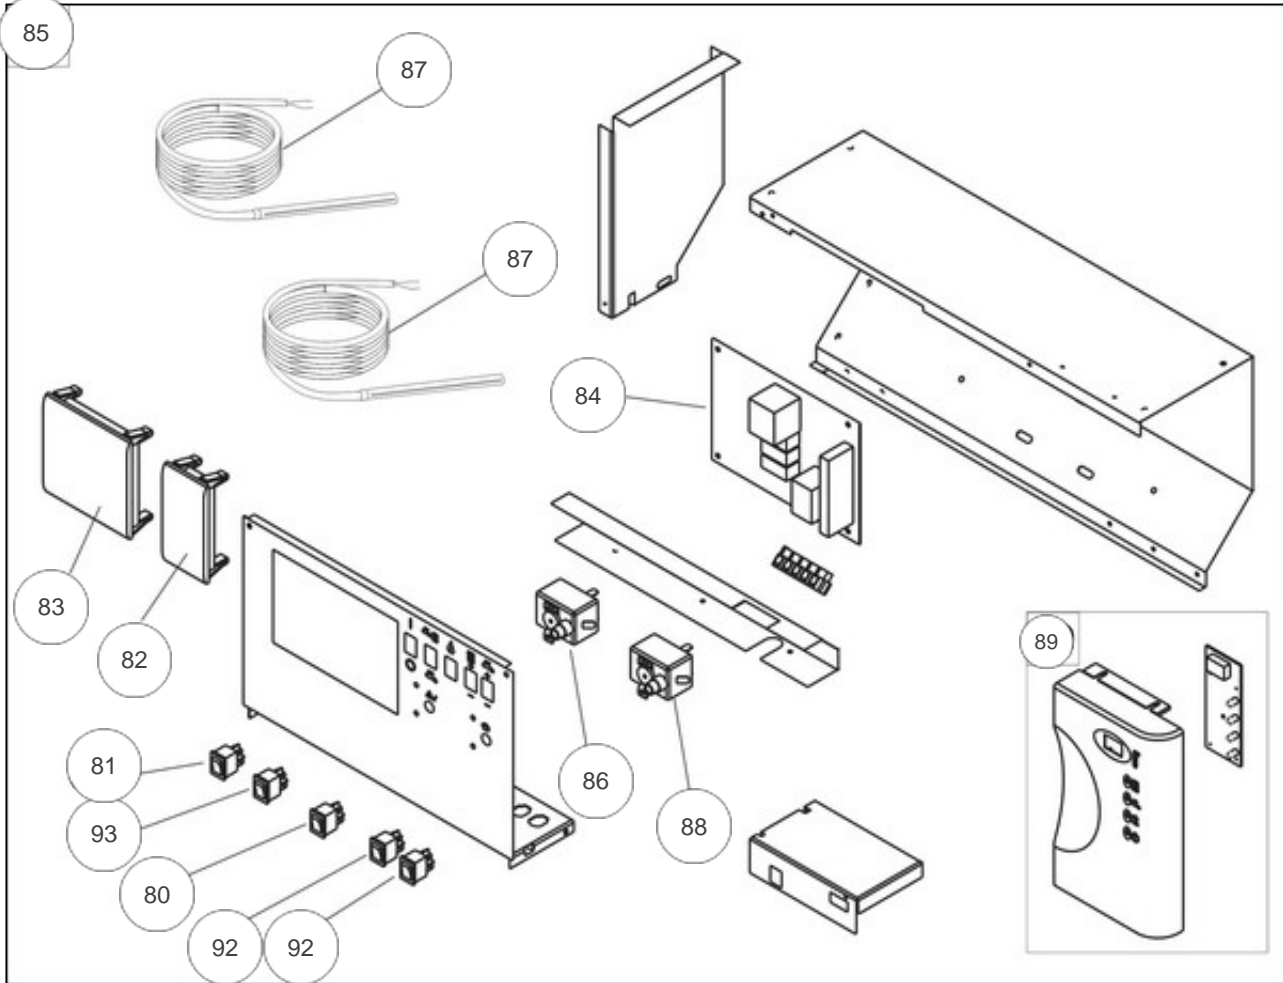

11383458

Références

Repère	Libellé	E
80	BOUTON REAR SUNAG.40	105143
81	INTERRUPT SUNAG.4000	139250
82	OBTU.DRT TB SUNAG.40	154218
83	OBT.G TB SUNAG.4000	154219
84	PLATINE SUNAGAZ 4000	158374
85	TAB.SUNAG4025I/32/42	177130
86	THERM.SEC SUNAG4000	178977
87	SONDE NTC SUNAG.4000	198725
88	THERM.FUMEEES SUNAG40	179052
89	TABL/CARTE SUNAG4000	177127
92	BOUTON REGLAGE SUN40	105144
93	SELECT.FONCTION SU4000	105146