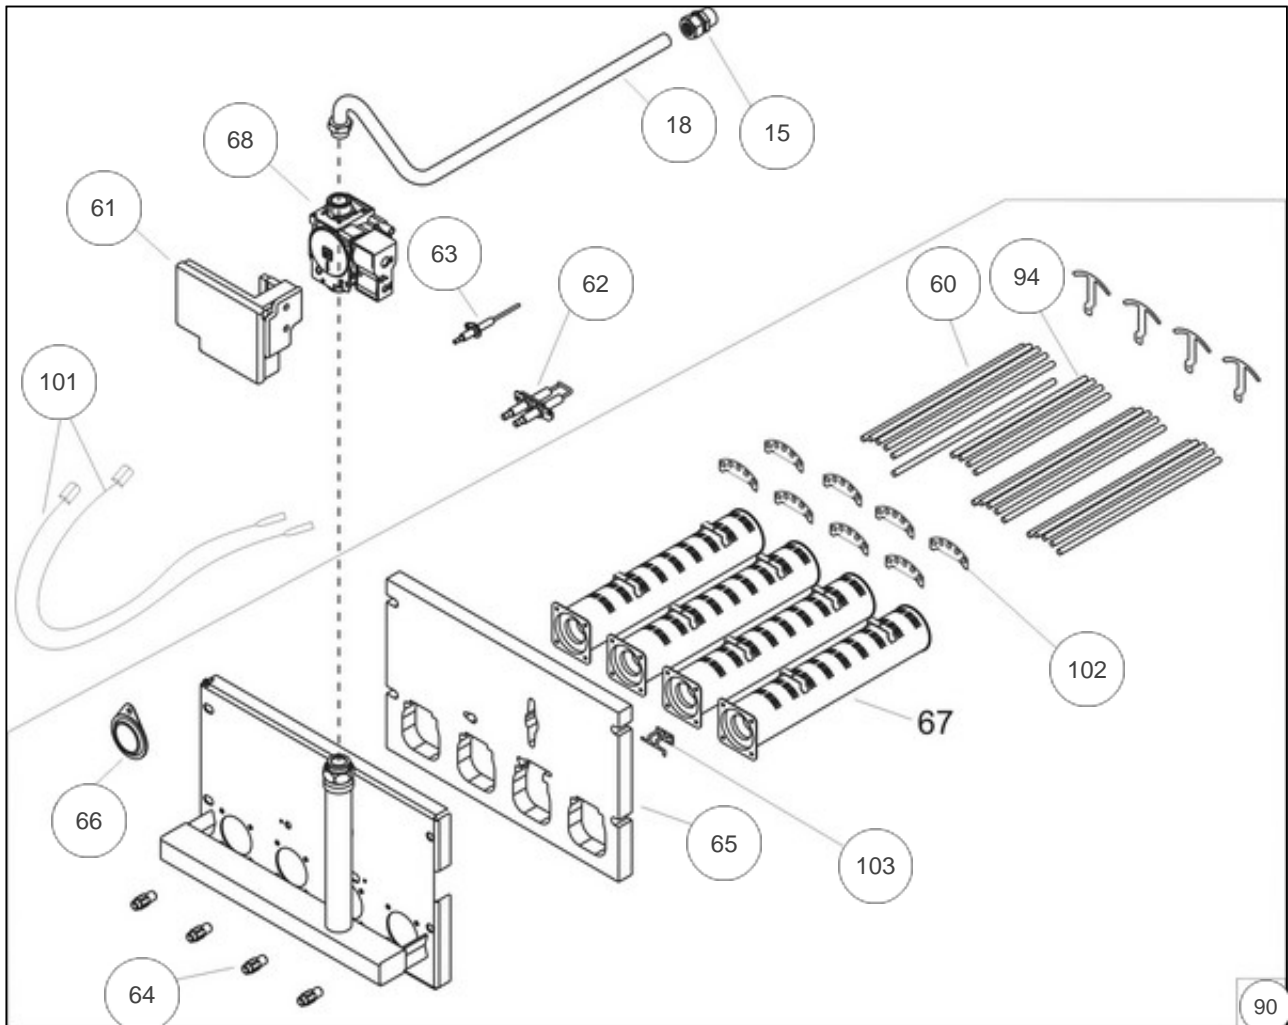

11383469

Références

Repère	Libellé	E
15	RACC GAZ SUNAGAZ4000	164407
18	TUY.GAZ SUNAGAZ 4000	183083
60	BARRE CERA SUNAG4000	101859
61	BOIT.ALL SUNAG4000	102140
62	ELECT.ALL SUNAGAZ 40	124395
63	ELECT.ION SUNAG4000	124396
64	INJ GN SUNAGAZ 4000	139673
65	ISOL.BRUL SUNAG.4042	141080
66	REGARD FLAM.SUNAG.40	164808
68	VANNE GAZ PROG SUNAGAZ4000	188200
90	BRULEUR SUNAGAZ 4042	105550
94	BAR.CER.CRTE SUNAG40	101860
101	CABLE ALLUMAGE SUNAGAZ4000	109346
102	SUP.BARRES CERAM INT	175047
103	SUP.BUTEE CERAM AVT	175048