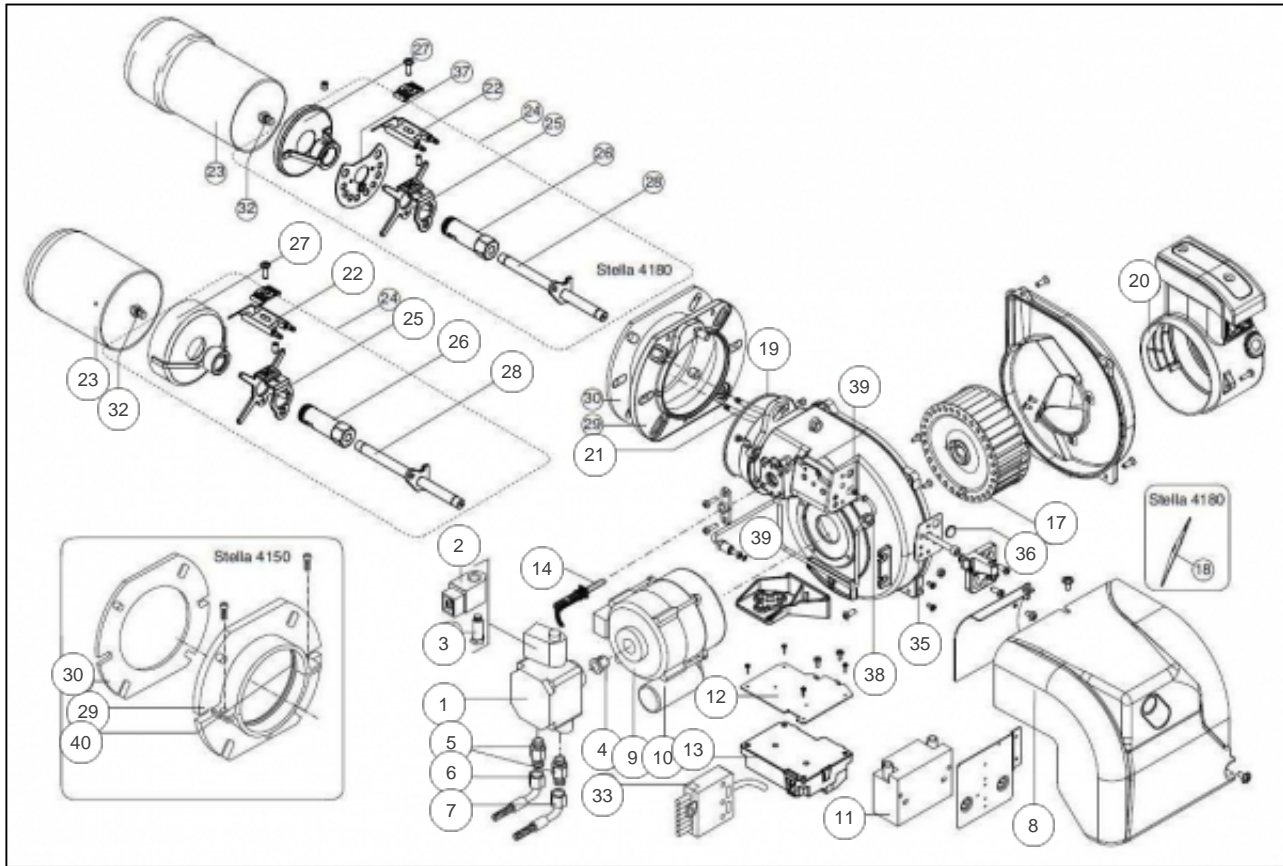

atlantic Pompes à Chaleur et Chaudières

Produits

Référence	Nom	Lettre
075512	BRULEUR STELLA 4150	

Brûleur INDICE 1

Références

Repère	Libellé	
1	POMPE COMPL P1.33/1	195309
2	BOBINE ELECTRO V5.04	106106
3	VANNE V4.10/4	188156
4	JOINT ACC MP5.04NOIR	142849
5	MAMEL BFR01.103/001	149066
6	TUYAUTERIE S9.52/10	183024
7	TUYAU FLEX.1.2M RJ	183049
8	CAPOT	111527
9	MOTEUR+COND SIMEL 90W	150380
10	CONDENSATEURC1.07/10	197030
11	TRANSFORMATEUR T1.30	198627
12	SOCLE DE COFFRET REF 65325251	195912
13	COFFRET SECURITE	110458
14	CELLULE	195417
17	TURBINE STE4145/4180	183314
19	JOINT ORING	142444
20	VOLET AIR 4134/R/45	149613
21	CABLE HT	109744
22	ELECTRODE BFE01102	124388
23	GUEULARD	135254
25	SUPPORT STELLA 4145	174658
26	PORTE GICLEUR	158936
27	TETE COMB STELLA 14	183510
28	SUPPORT	174562
29	BRIDE COUL GR FLA002	194713
30	JOINT BRUL BFG02.001	142831
32	GICLEUR 0,75GPH 60	199067
33	CONNECT FEM E2.25/1	110766
35	JOINT REGARD	142493
36	HUBLOT	137114
38	TUYAUTERIE POMPE	183031
39	JOINT TUYAUTERIE	142876
40	JOINT BRIDE COULISSANTE	194719