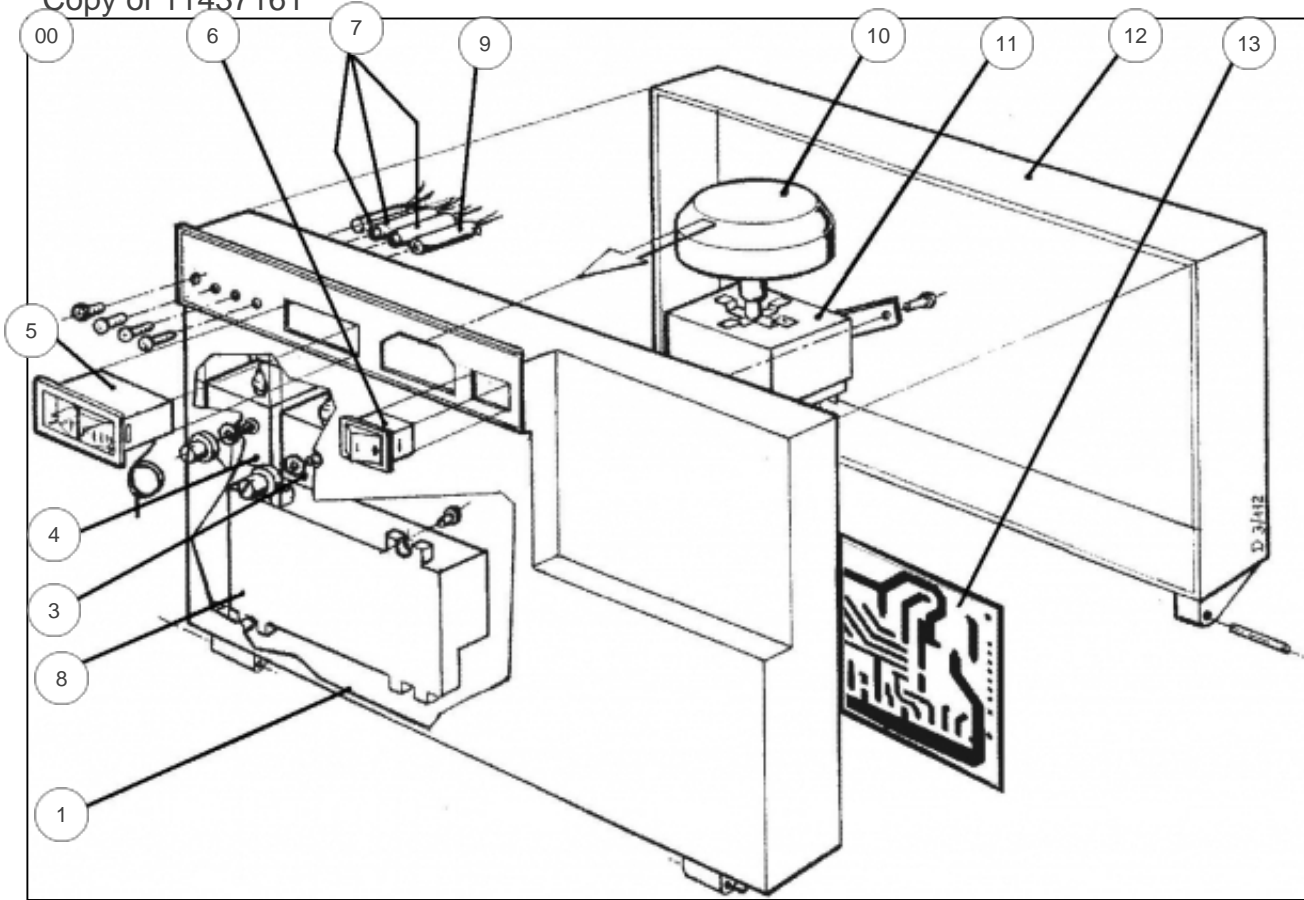

Copy of 11437161

Références

Repère	Libellé	B
00	TABL/B CPL GXE3000E	177087
1	TABL/B AV NU GXE3000	177092
3	THERMOSTAT FUMEE GXE	178933
4	THERM SEC SUNA GXE/E	178939
5	THERMOMETRE DE GXE	178619
6	INTERRUPTEUR GXE	139240
7	VOYANT CAP ROUGE GXE	191023
8	BOIT ALL RV SUN3000E	102117
9	VOYANT CAP VERT GXE	191024
10	MANET THERM SUNA GXE	149863
11	THERMOSTAT CHAUD GXE	178934
12	TABL/B AR NU GXE3000	177093
13	PLATINE SUN GXE3000	158372