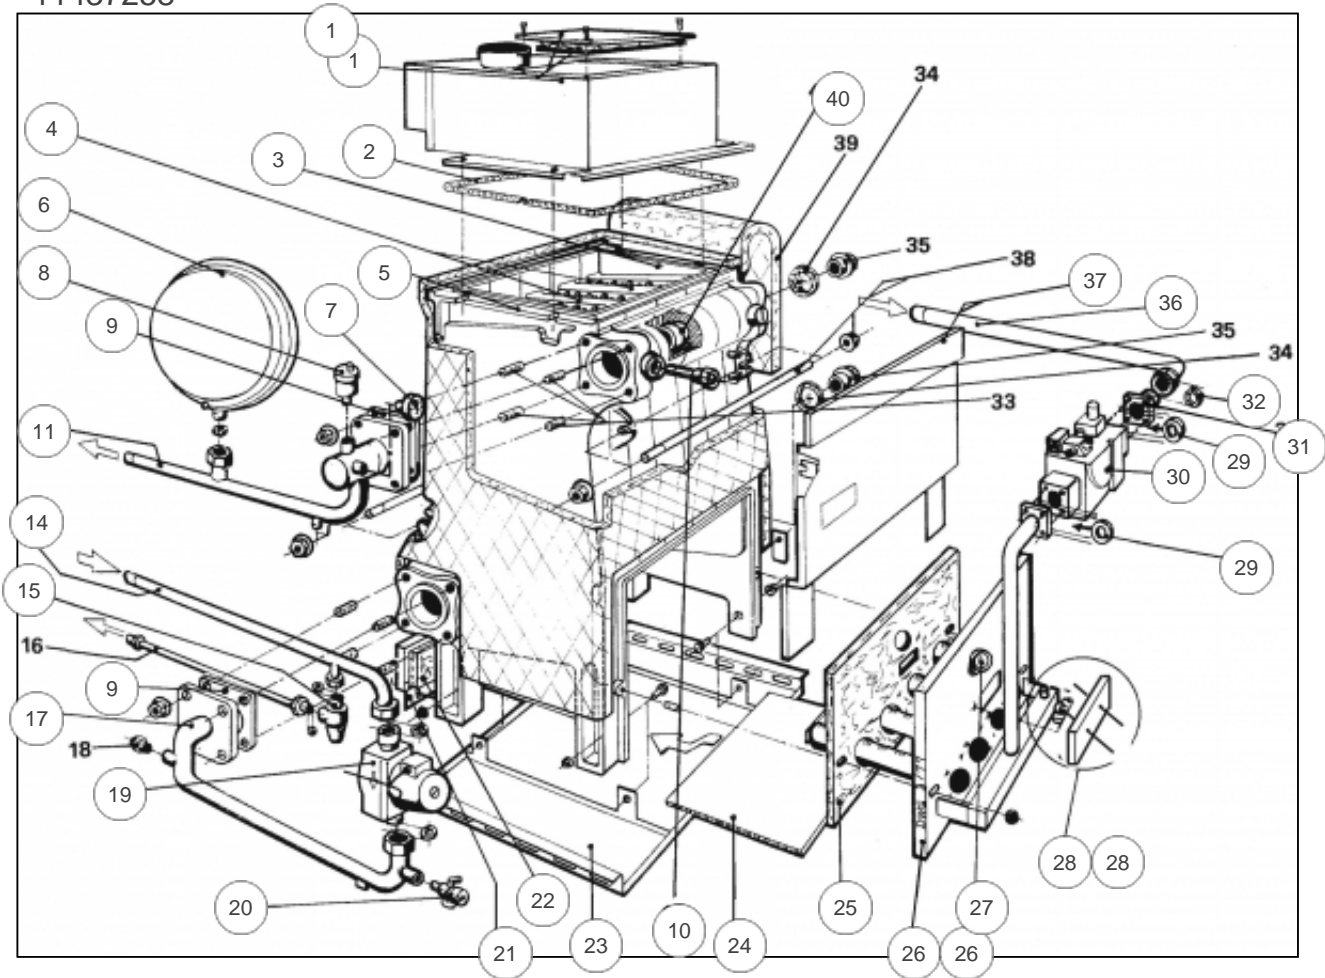

atlantic Pompes à Chaleur et Chaudières

Produits

Référence	Nom	Lettre
021617	SUNAGAZ GXE 3023 EI Ref:9512392Z	B

Paramètres

Référence	Couleur	Puissance(KW)	Lettre
021617	Blanche	23	B

11437258

Références

Repère	Libellé	B
1	ANTIREFOUL GXE23-27	100382
1	PLAQ IS CT GXE23-27	157565
2	TRESSE CER12NOIRE 1M	181615
3	ELEMENT DROIT GXE	123070
4	ELEMENT INTERM GXE	123071
5	ELEMENT GAUCHE GXE	123072
6	VASE EXPANSION GHR	188204
7	MANOMETRE DE GXE	149957
8	PURG AUTOMAT SUNAGAZ	159415
9	JOINT CC SUNAGAZ GXE	142673
10	DOIGT GANT4B SATURNE	119603
11	TUYAUT DEPART GXE	182495
14	TUBE RETOUR GXE	182496
15	SOUPAPE SECURITE GHR	174406
17	TUYAUT RETOUR GXE	182497
19	CIRCULATEUR UPS25-50	109910
20	ROBINET VID SATURNE	166705
21	PLAQUE ARR GXE23-27	137337
22	PLAQ ISO AR GXE23-27	157543
23	DESSOUS GXE23I-27I	120154
24	PLAQ IS INF GXE23-27	157549
25	PLAQ ISO AV GXE23-27	157556
26	BRUL COMPL GXE23-27	105467
26	INJ BRUL GN 18-23-27	139550
27	REGARD FLAMME GXE	164805
28	ELECT ALL SUNA GXE/E	124349
28	ELECT ION SUNA GXE/E	124350
29	JOINT VAN SUNA GXE/E	142668
30	VANNE GAZ SUNA GXE/E	188130
31	RACCORD UNION GXE	164219
32	JOINT 31X21X4 GXE	142358
36	TUYAUT ARR GAZ GXE	182683
37	SUPPL FACAD GXE23-27	175117
40	NIPPLE DE GX/GLS/GHR	153003

Copy of 11437126

Références

Repère	Libellé	B
1	DESSOUS GXE23I-27I	120154
2	COTE DR SUN GXE3000	112395
3	COTE GCE SUN GXE3000	112394
5	COUVERCLE GXE3023EI	111442
6	PORTE 600SUN GXE3000	158997
21	PLAQUE ARR GXE23-27	137337
37	SUPPL FACAD GXE23-27	175117

Copy of 11437161

Références

Repère	Libellé	B
00	TABL/B CPL GXE3000E	177087
1	TABL/B AV NU GXE3000	177092
3	THERMOSTAT FUMEE GXE	178933
4	THERM SEC SUNA GXE/E	178939
5	THERMOMETRE DE GXE	178619
6	INTERRUPTEUR GXE	139240
7	VOYANT CAP ROUGE GXE	191023
8	BOIT ALL RV SUN3000E	102117
9	VOYANT CAP VERT GXE	191024
10	MANET THERM SUNA GXE	149863
11	THERMOSTAT CHAUD GXE	178934
12	TABL/B AR NU GXE3000	177093
13	PLATINE SUN GXE3000	158372