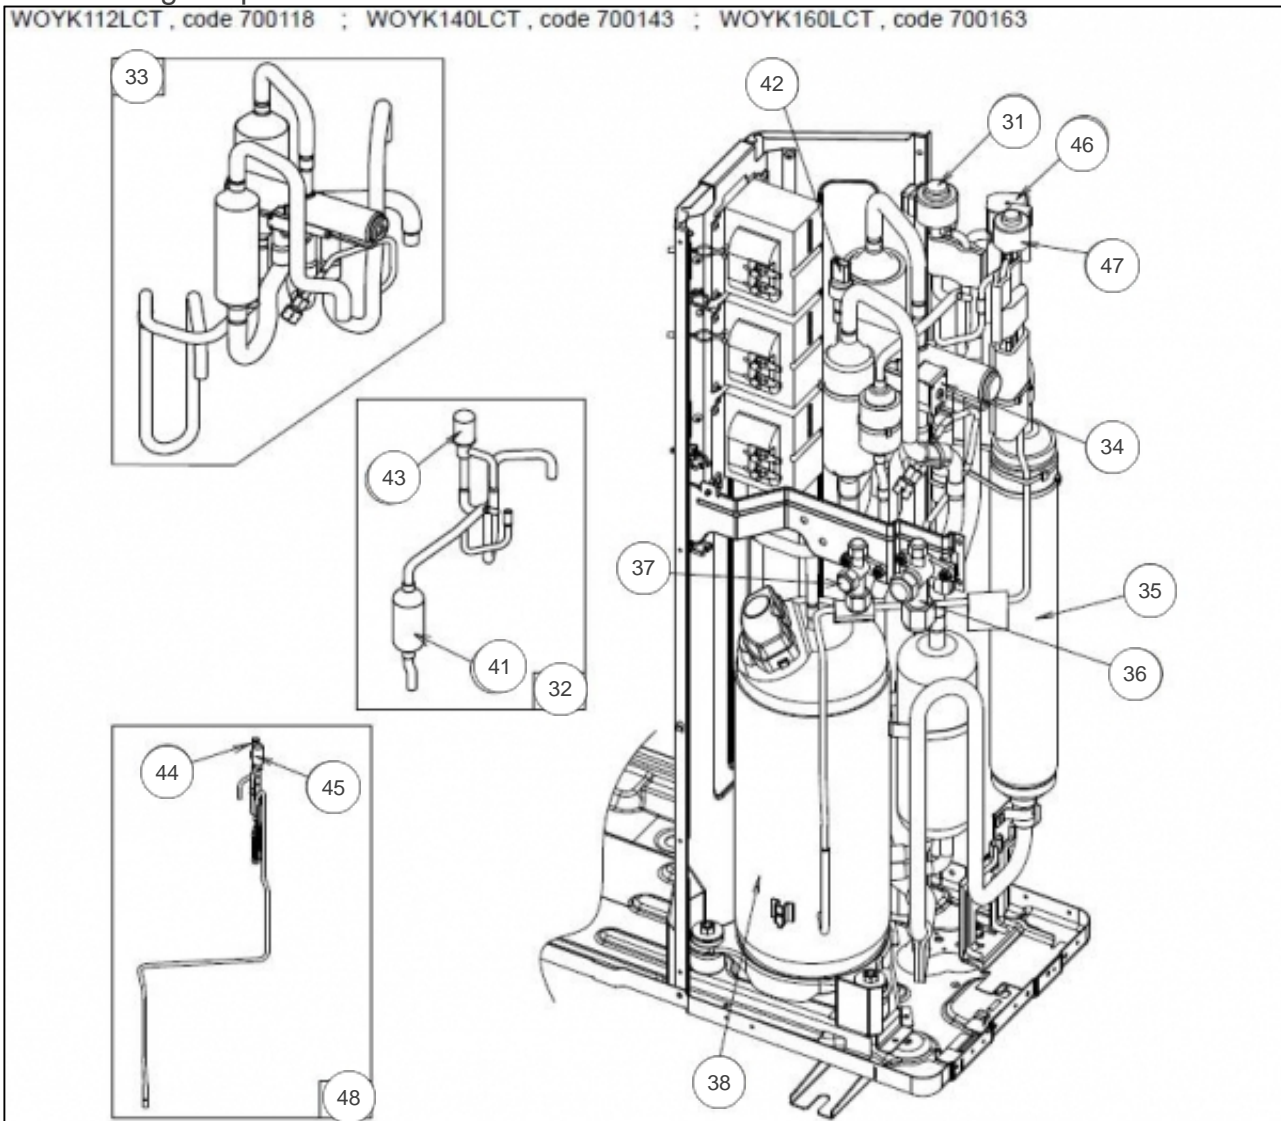

atlantic Pompes à Chaleur et Chaudières

---

Produits

---

Référence	Nom	Lettre
700176	UE R/O INV WOYK112LCTA (11KW)	D

Module frigorifique

WOYK112LCT , code 700118 ; WoyK140LCT , code 700143 ; WoyK160LCT , code 700163

## Références

Repère	Libellé	D
31	BOBINE DETENDEUR	169006
32	ENSEMBLE DETENDEUR	169017
33	ENS VANNE 4VOIES	169133
34	BOBINE VANNE 4VOIES	169147
35	ACCUMULATEUR AOY30L	891810
36	RACCORD 3VOIES 5/8	169008
37	RACCORD 3VOIES 3/8	169009
38	COMPRESSEUR	169131
41	FILTRE TAMIS	891862
42	CAPTEUR DE PRESSION	169011
43	DETENDEUR	169012
44	ELECTROVANNE INJECTION	169013
45	DETENDEUR INJECTION	169014
46	BOBINE ELECTRO INJECTION	169015
47	BOBINE DETENDEUR INJECTION	169016
48	ENS INJECTION	169136