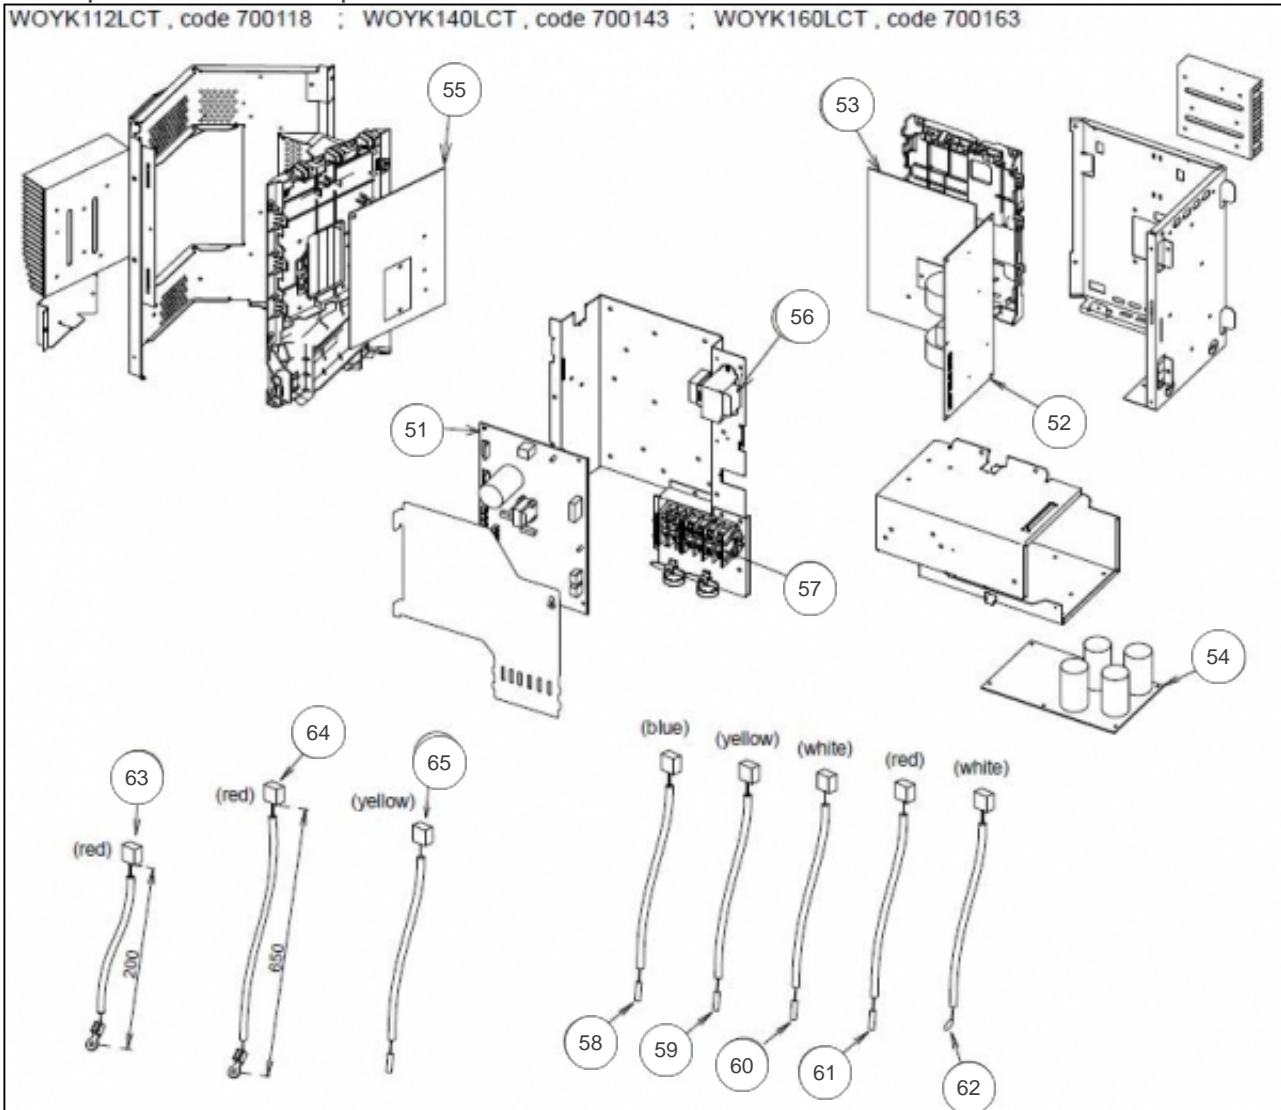

Composants électroniques

WOYK112LCT , code 700118 ; WoyK140LCT , code 700143 ; WoyK160LCT , code 700163

Références

Repère	Libellé	D
52	CARTE FILTRE	169024
53	CARTE PFC	169143
54	CARTE CONDENSATEUR	169026
55	CARTE INVERTER	169144
56	BOBINE	169028
57	BORNIER	169029
58	SONDE COMPRESSEUR	169030
59	SONDE REFOULEMENT	169031
60	SONDE MILIEU ECHANGEUR	169032
61	SONDE SORTIE ECHANGEUR	169033
62	SONDE EXTERIEURE	169034
63	SONDE CARTE INVERTER	169035
64	SONDE CARTE PFC	169036
65	SONDE DETENDEUR	169037