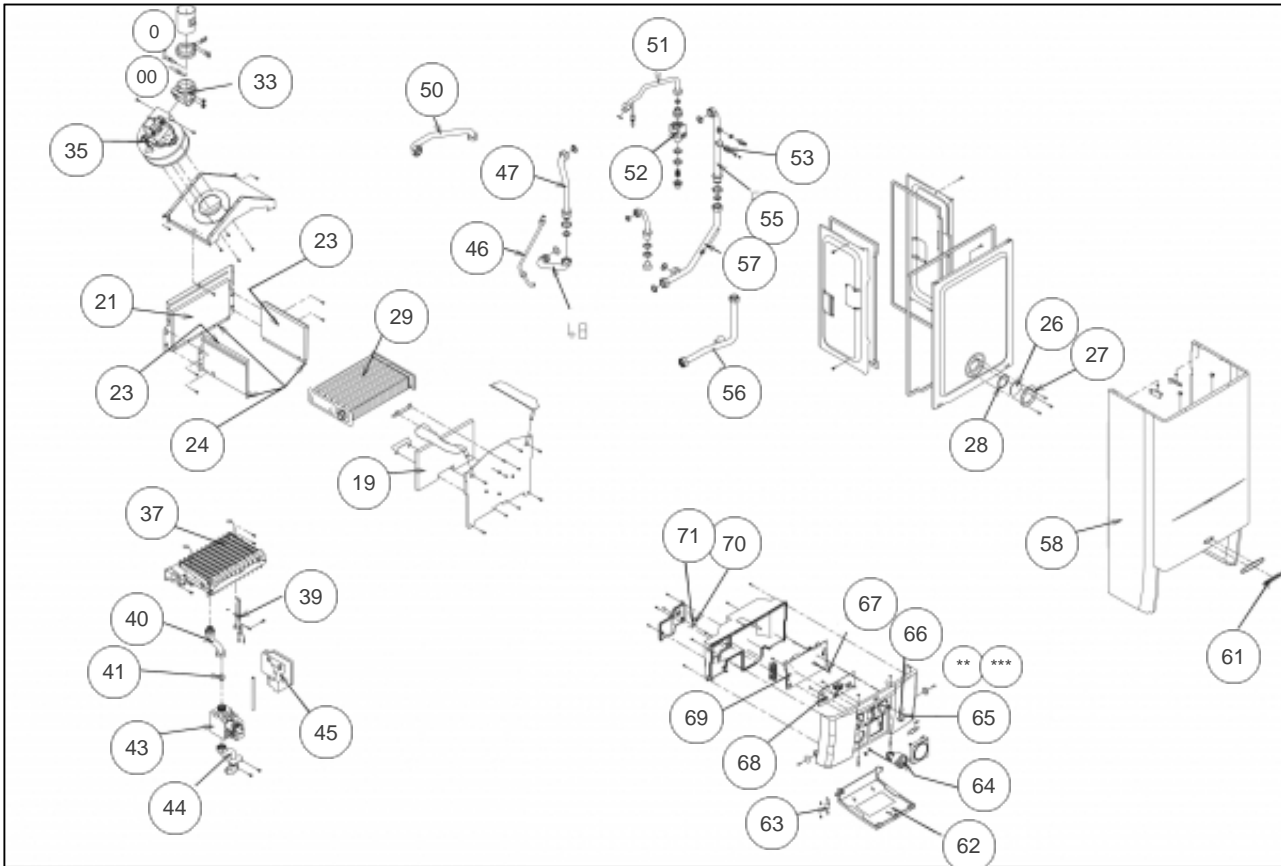

atlantic Pompes à Chaleur et Chaudières

---

Produits

Référence	Nom	Lettre
021652	IDRA 3024 V Ref:7512459Z	A

Paramètres

Référence	Couleur	Puissance(KW)	Lettre
021652	Blanche	24	A

11316287

## Références

Repère	Libellé	A
**	MAN CH/SAN IDRA3000	149875
0	PRISE PRESS IDRA23SV	159804
***	MANET O-O-R IDRA3000 MARCHE/ARRET	149874
00	PRISE DEPR IDRA23SV	159805
19	PLAQ ISOL FR IDRA	157537
21	PLAQ ISOL AR IDRA	157538
23	PLAQ ISOL L IDRA23S	167539
24	CHAMBRE COMB IDRA23S	132517
26	VITRE IDRA23SV	188772
27	SUPP VITRE IDRA23SV	175035
28	JOINT VITRE IDRA23SV	142405
29	ECHANGEUR IDRA 3024	112396
33	COND VENTIL IDRA23SV	110736
35	VENTILATEUR IDRA23SV	188514
37	BRULEUR IDRA23S	105356
39	ELECTRODE IDRA 3000	124377
40	TUYAU VANNE GAZ-BRUL	182239
41	DIAPHR D4,7IDRA3024V	120048
43	VANNE GAZ IDRA3000	188163
44	TUYAU AR GAZIDRA3000	182241
45	BOIT ALLUM IDRA 3000	102119
46	TUY VASE EXPIDRA3000	182246
47	TUY RET ECH IDRA3000	182243
50	TUY RET BAL IDRA3024	182254
53	THERM LIM IDRA E24BI	178943
55	TUY DEP-ECH IDRA3000	182242
56	TUYAU DEP IDRA 3024V	182256
58	HABIL COMPL IDRA3024	135525
61	ECUSSON IDRA 3000	122826
62	PORTILLON IDRA 3000	161005
63	RESS PORTIL IDRA3000	166062
64	MANOMETRE IDRA 3000	149965
65	CLIP F/PORT IDRA3000	110321
66	BOUTON TOUCHE M IDRA	104710

---

**Références**

<b>Repère</b>	<b>Libellé</b>	<b>A</b>
67	LED SIGNAL IDRA 3000	191055
68	PLATINE/AUX IDRA3000	102120
69	PLATINE/PR IDRA 3000	102121
70	FUSIBLE 5X20 100MA	199919
71	FUSIBLE IDRAE2A/250V	199917