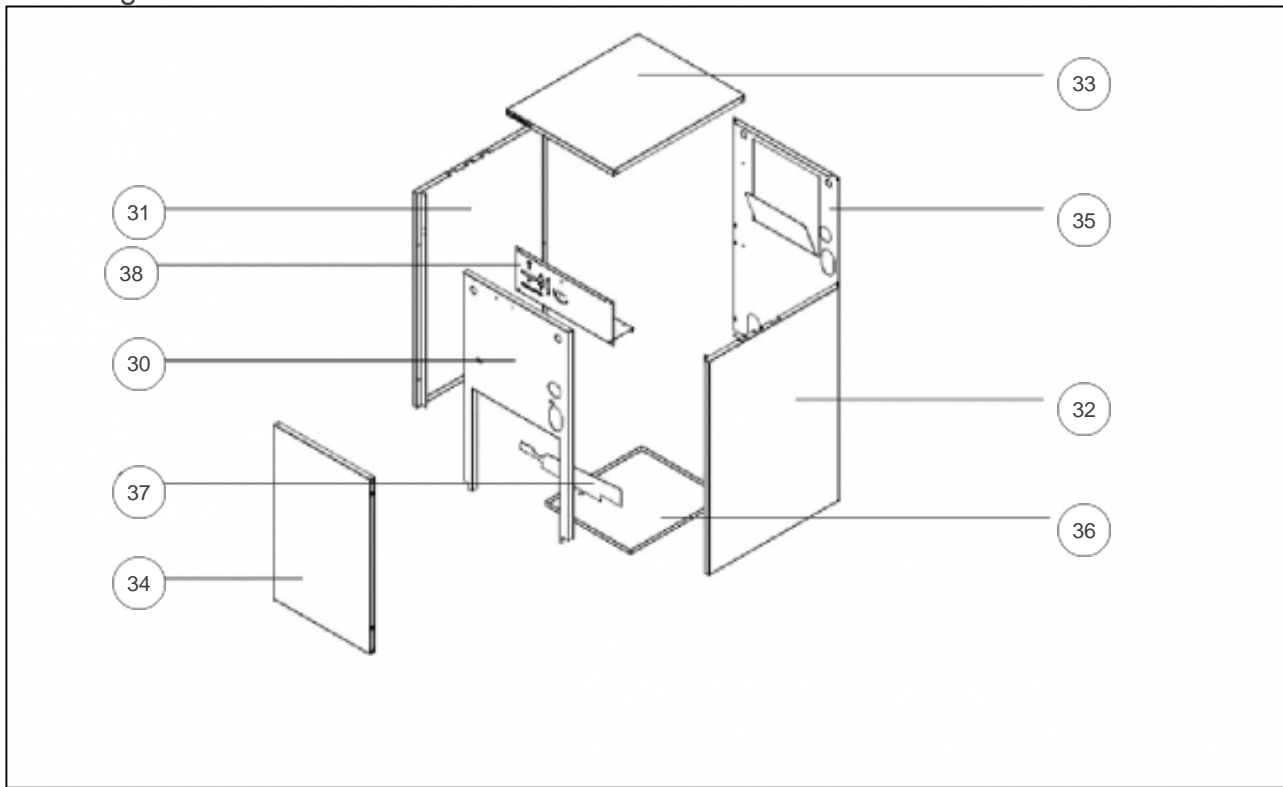

atlantic Pompes à Chaleur et Chaudières

---

Produits

Référence	Nom	Lettre
021753	SUNAGAZ ECO 4021	A

Paramètres

Référence	Couleur	Puissance(KW)	Lettre
021753	Blanc	20	A

Habillage

---

**Références**

<b>Repère</b>	<b>Libellé</b>	<b>A</b>
30	SUPPLEMENT DE FACADE	175132
31	COTE GAUCHE SUNAGAZ ECO 4021	112475
32	COTE DRT SUNAGAZ ECO 4021	112477
33	COUVERCLE SUNAGAZ ECO 4021	111491
34	FACADE SUNAGAZ ECO 4021	132566
35	HAB AR SUNAGAZ ECO 4021/32	137349
36	BAC CONDENSAT 4021	104938
37	CHICANE	109882
38	TB NU SUNAGAZ ECO 4021-4032	177157