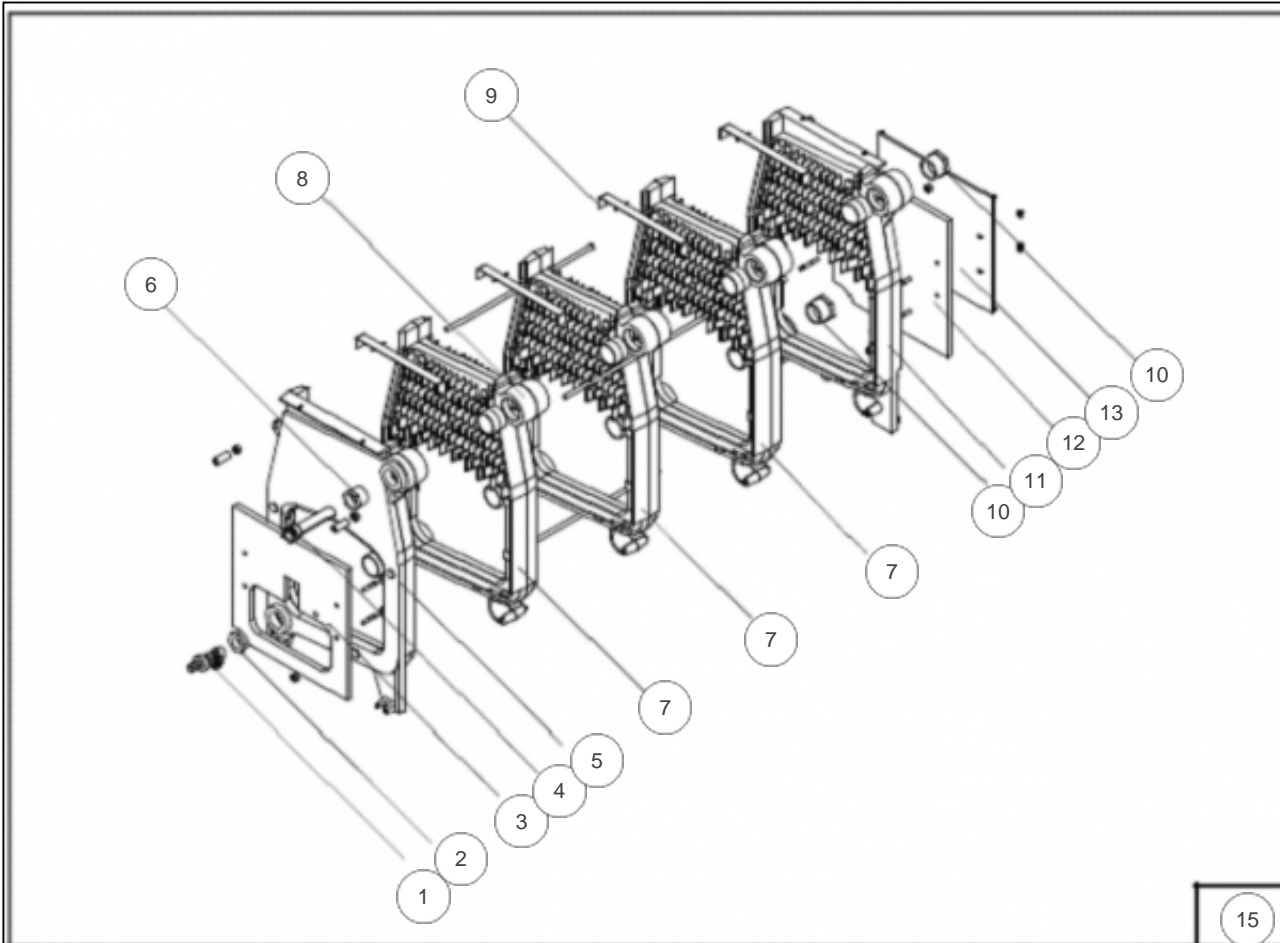

atlantic Pompes à Chaleur et Chaudières

---

Produits

Référence	Nom	Lettre
021753	SUNAGAZ ECO 4021	A

Paramètres

Référence	Couleur	Puissance(KW)	Lettre
021753	Blanc	20	A

Habillage

---

**Références**

<b>Repère</b>	<b>Libellé</b>	<b>A</b>
30	SUPPLEMENT DE FACADE	175132
31	COTE GAUCHE SUNAGAZ ECO 4021	112475
32	COTE DRT SUNAGAZ ECO 4021	112477
33	COUVERCLE SUNAGAZ ECO 4021	111491
34	FACADE SUNAGAZ ECO 4021	132566
35	HAB AR SUNAGAZ ECO 4021/32	137349
36	BAC CONDENSAT 4021	104938
37	CHICANE	109882
38	TB NU SUNAGAZ ECO 4021-4032	177157

Bloc fonte

---

**Références**

<b>Repère</b>	<b>Libellé</b>	<b>A</b>
1	ROBINET DE VIDANGE 1/2	166710
2	REDUCTION 4/4"-1/2"	164614
3	ISOLATION BRULEUR 4021-4032	140618
4	DOIGT GANT SUNAGAZ ECO	119621
5	ELEMENT AVT SUNAGAZ ECO	123005
6	REDUCTION 4/4"-3/4"	164615
7	ELEMENT INTERMEDAIRE	123006
8	NIPPLES SUNAGAZ ECO	153013
9	CHICANE INOX	109881
10	REDUCTION 5/4"-4/4"	164616
11	ELEMENT AR SUNAGAZ ECO	123007
12	ISOLATION ARRIERE	140619
13	PLAQUE ARRIERE	157470
15	C/C SUNAGAZ ECO 4021	111058