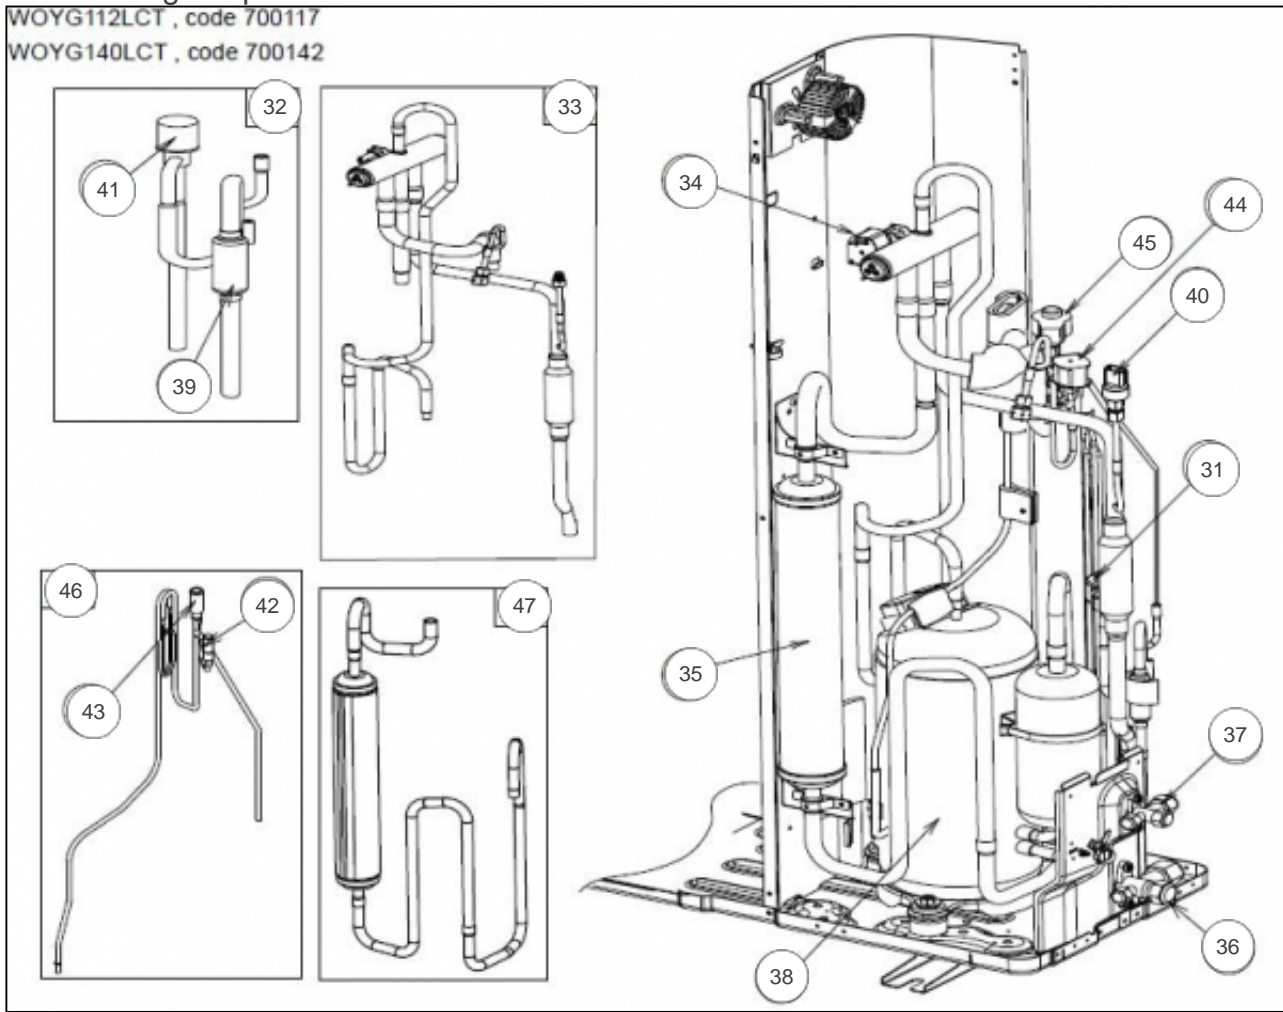

atlantic Pompes à Chaleur et Chaudières

Produits

Référence	Nom	Lettre
700117	UE R/O INV WOYG112LCT (11 KW)	A

Module frigorifique

WOYG112LCT , code 700117

WOYG140LCT , code 700142

Références

Repère	Libellé	A
31	BOBINE DETENDEUR	169044
32	ENS DETENDEUR	169125
33	ENS VANNE 4VOIES	169132
34	BOBINE VANNE 4VOIES	169147
35	ACCUMULATEUR AOY30L	891810
36	RACCORD 3VOIES 5/8	169048
37	RACCORD 3VOIES 3/8	169124
38	COMPRESSEUR	169137
39	FILTRE TAMIS 30	891238
40	CAPTEUR PRESSION	169051
41	DETENDEUR	169012
42	ELECTROVANNE INJECTION	169013
43	DETENDEUR INJECTION	169014
44	BOBINE ELECTROVANNE INJECTION	169052
45	BOBINE DETENDEUR INJECTION	169053
46	ENS INJECTION	169135
47	ENS ACCUMULATEUR	169134

Composants électroniques

WOYG112LCT , code 700117

WOYG140LCT , code 700142

Références

Repère	Libellé	A
0	POSISTOR	890238
1	RELAIS DE PUISSANCE	890224
51	CARTE REGULATION	169142
52	CARTE FILTRE	169056
53	CARTE AFFICHAGE DEL	169057
54	PLATINE FILTRE ACTIF	890065
55	PONT DIODES	169058
56	BORNIER RACCORDEMENT	169059
60	SONDE COMPRESSEUR	891856
61	SONDE REFOULEMENT	169145
62	SONDE MILIEU ECHANGEUR	169060
63	SONDE SORTIE ECHANGEUR	169061
64	SONDE EXTERIEURE	169062
65	SONDE DETENDEUR INJECTION	169063