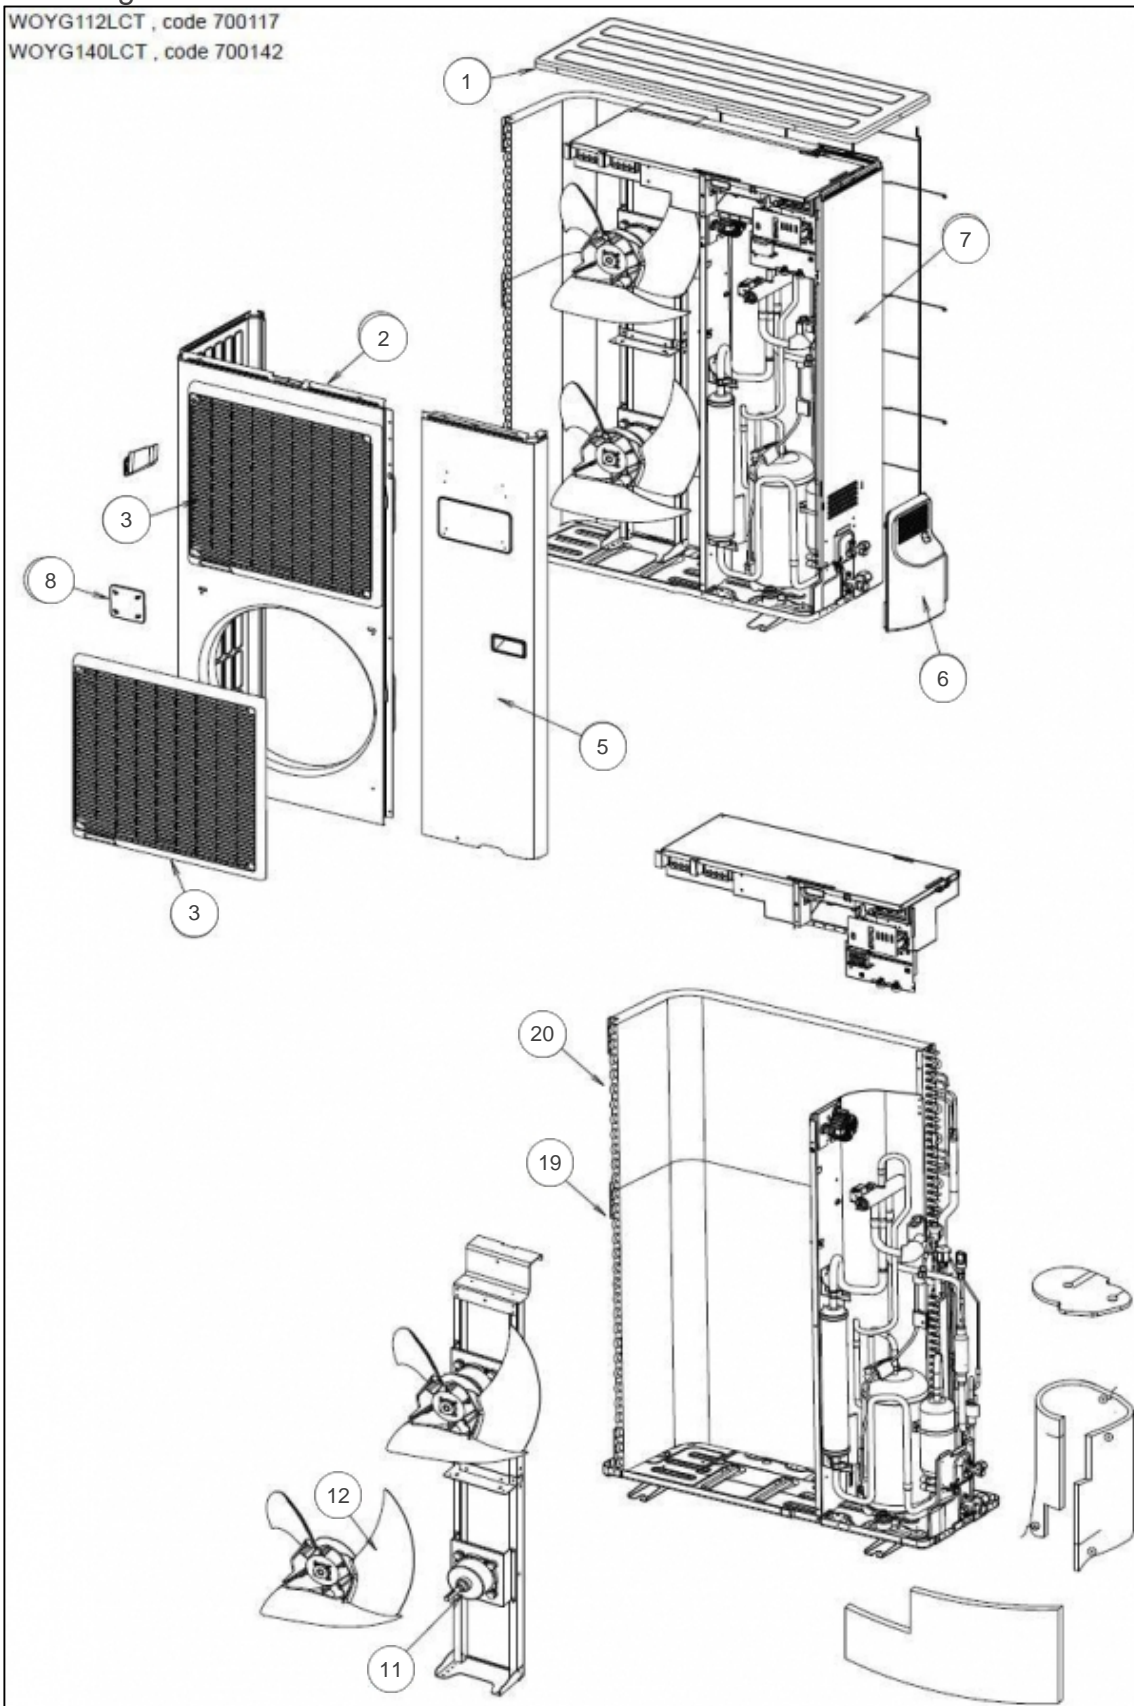

atlantic Pompes à Chaleur et Chaudières

Produits

Référence	Nom	Lettre
700117	UE R/O INV WOYG112LCT (11 KW)	A

Module frigorifique

WOYG112LCT , code 700117

WOYG140LCT , code 700142

Références

Repère	Libellé	A
31	BOBINE DETENDEUR	169044
32	ENS DETENDEUR	169125
33	ENS VANNE 4VOIES	169132
34	BOBINE VANNE 4VOIES	169147
35	ACCUMULATEUR AOY30L	891810
36	RACCORD 3VOIES 5/8	169048
37	RACCORD 3VOIES 3/8	169124
38	COMPRESSEUR	169137
39	FILTRE TAMIS 30	891238
40	CAPTEUR PRESSION	169051
41	DETENDEUR	169012
42	ELECTROVANNE INJECTION	169013
43	DETENDEUR INJECTION	169014
44	BOBINE ELECTROVANNE INJECTION	169052
45	BOBINE DETENDEUR INJECTION	169053
46	ENS INJECTION	169135
47	ENS ACCUMULATEUR	169134

Composants électroniques

WOYG112LCT , code 700117

WOYG140LCT , code 700142

Références

Repère	Libellé	A
0	POSISTOR	890238
1	RELAIS DE PUISSANCE	890224
51	CARTE REGULATION	169142
52	CARTE FILTRE	169056
53	CARTE AFFICHAGE DEL	169057
54	PLATINE FILTRE ACTIF	890065
55	PONT DIODES	169058
56	BORNIER RACCORDEMENT	169059
60	SONDE COMPRESSEUR	891856
61	SONDE REFOULEMENT	169145
62	SONDE MILIEU ECHANGEUR	169060
63	SONDE SORTIE ECHANGEUR	169061
64	SONDE EXTERIEURE	169062
65	SONDE DETENDEUR INJECTION	169063

Habillage

WOYG112LCT , code 700117
WOYG140LCT , code 700142

Références

Repère	Libellé	A
1	TOIT 30 45 54	891399
2	FACADE GAUCHE	169038
3	GRILLE AVANT 30 45 54	891230
5	FACADE DROITE	169039
6	CACHE RACCORD AOYA36LATL	891303
7	COTE DROIT	169127
8	PROTECTION VENTILATEUR	169003
11	MOTEUR	169041
12	HELICE 30 45 54	891401
19	CONDENSEUR BAS	169042
20	ECHANGEUR HAUT	169130