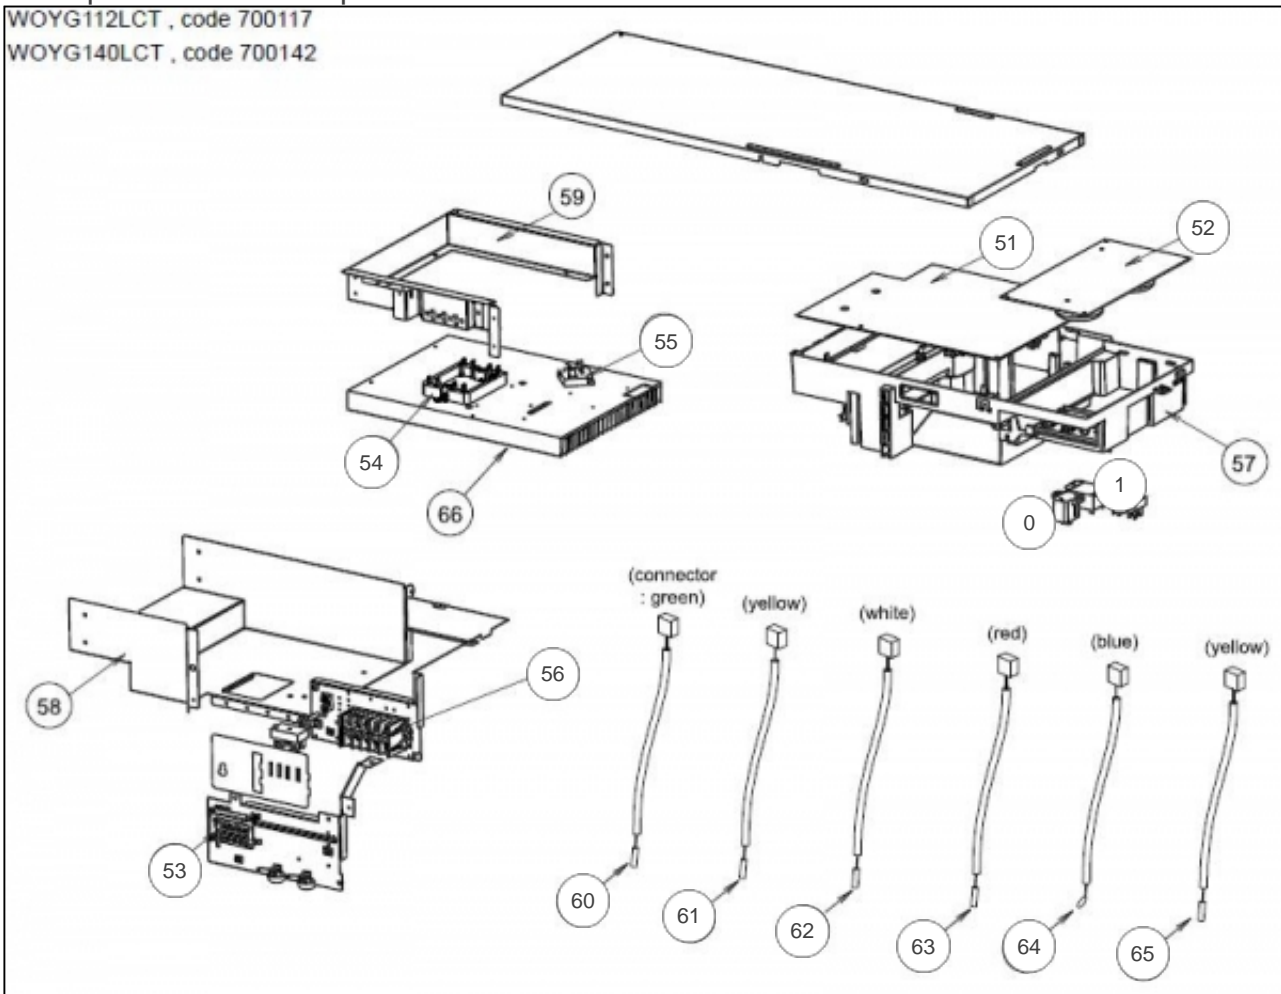

atlantic Pompes à Chaleur et Chaudières

Produits

Référence	Nom	Lettre
700117	UE R/O INV WOYG112LCT (11 KW)	A

Module frigorifique

WOYG112LCT , code 700117

WOYG140LCT , code 700142

Références

Repère	Libellé	A
31	BOBINE DETENDEUR	169044
32	ENS DETENDEUR	169125
33	ENS VANNE 4VOIES	169132
34	BOBINE VANNE 4VOIES	169147
35	ACCUMULATEUR AOY30L	891810
36	RACCORD 3VOIES 5/8	169048
37	RACCORD 3VOIES 3/8	169124
38	COMPRESSEUR	169137
39	FILTRE TAMIS 30	891238
40	CAPTEUR PRESSION	169051
41	DETENDEUR	169012
42	ELECTROVANNE INJECTION	169013
43	DETENDEUR INJECTION	169014
44	BOBINE ELECTROVANNE INJECTION	169052
45	BOBINE DETENDEUR INJECTION	169053
46	ENS INJECTION	169135
47	ENS ACCUMULATEUR	169134

Composants électroniques

WOYG112LCT , code 700117

WOYG140LCT , code 700142

Références

Repère	Libellé	A
0	POSISTOR	890238
1	RELAIS DE PUISSANCE	890224
51	CARTE REGULATION	169142
52	CARTE FILTRE	169056
53	CARTE AFFICHAGE DEL	169057
54	PLATINE FILTRE ACTIF	890065
55	PONT DIODES	169058
56	BORNIER RACCORDEMENT	169059
60	SONDE COMPRESSEUR	891856
61	SONDE REFOULEMENT	169145
62	SONDE MILIEU ECHANGEUR	169060
63	SONDE SORTIE ECHANGEUR	169061
64	SONDE EXTERIEURE	169062
65	SONDE DETENDEUR INJECTION	169063