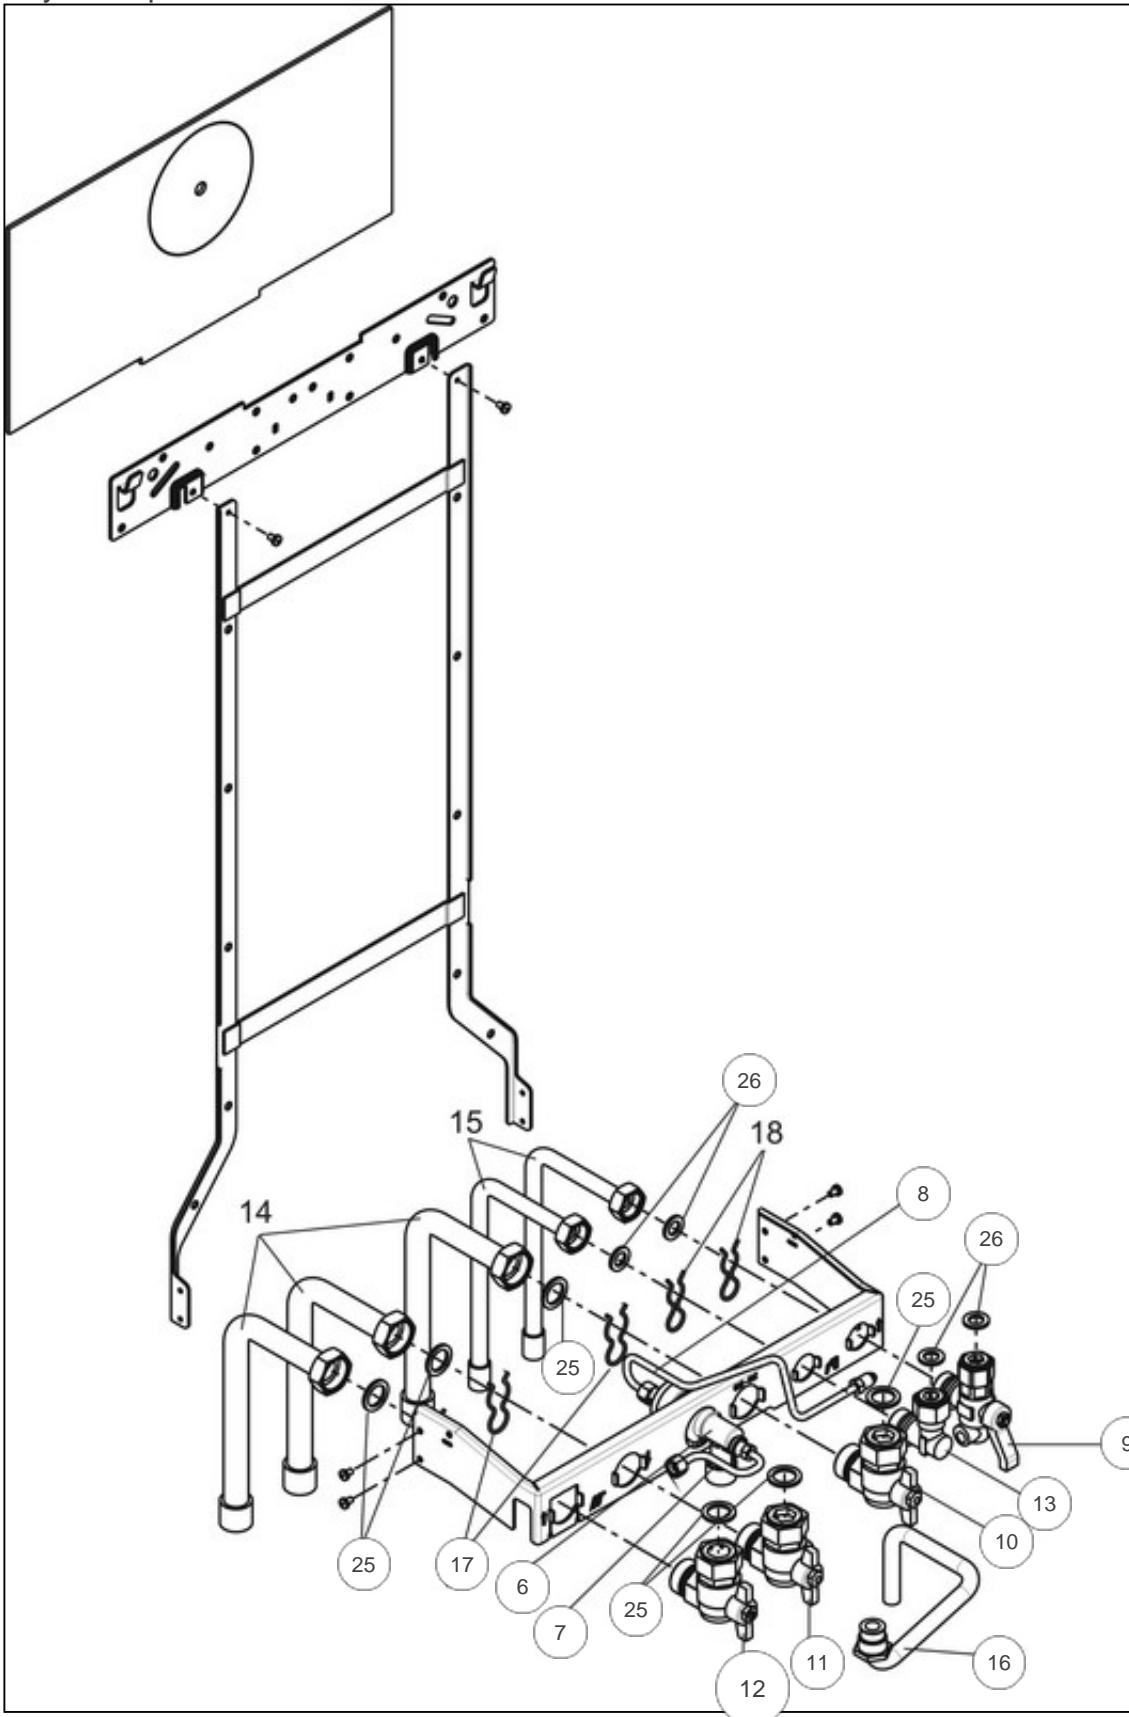

Hydraulique

Références

Repère	Libellé	B
6	DISCONNECT IDRA 3000	119524
7	TUYAU DISC IDRA 3000	182587
8	TUYAU DISC IDRA 3000	182586
9	ROBINET EF IDRA 3000	188167
10	ROBINET GAZ PL3224B	188176
11	VANNE ARRET IDRA3000	188165
12	VANNE ARRET IDRA3000	188164
13	COUDE EAU/C IDRA3000	111154
16	TUYAUTERIE SOUPAPE SECURITE CIAO CONFORT	182337
17	CLIPS	110324
25	JOINT 3/4PCE IDRA	142414
26	JOINT 1/2PCE IDRA	142416