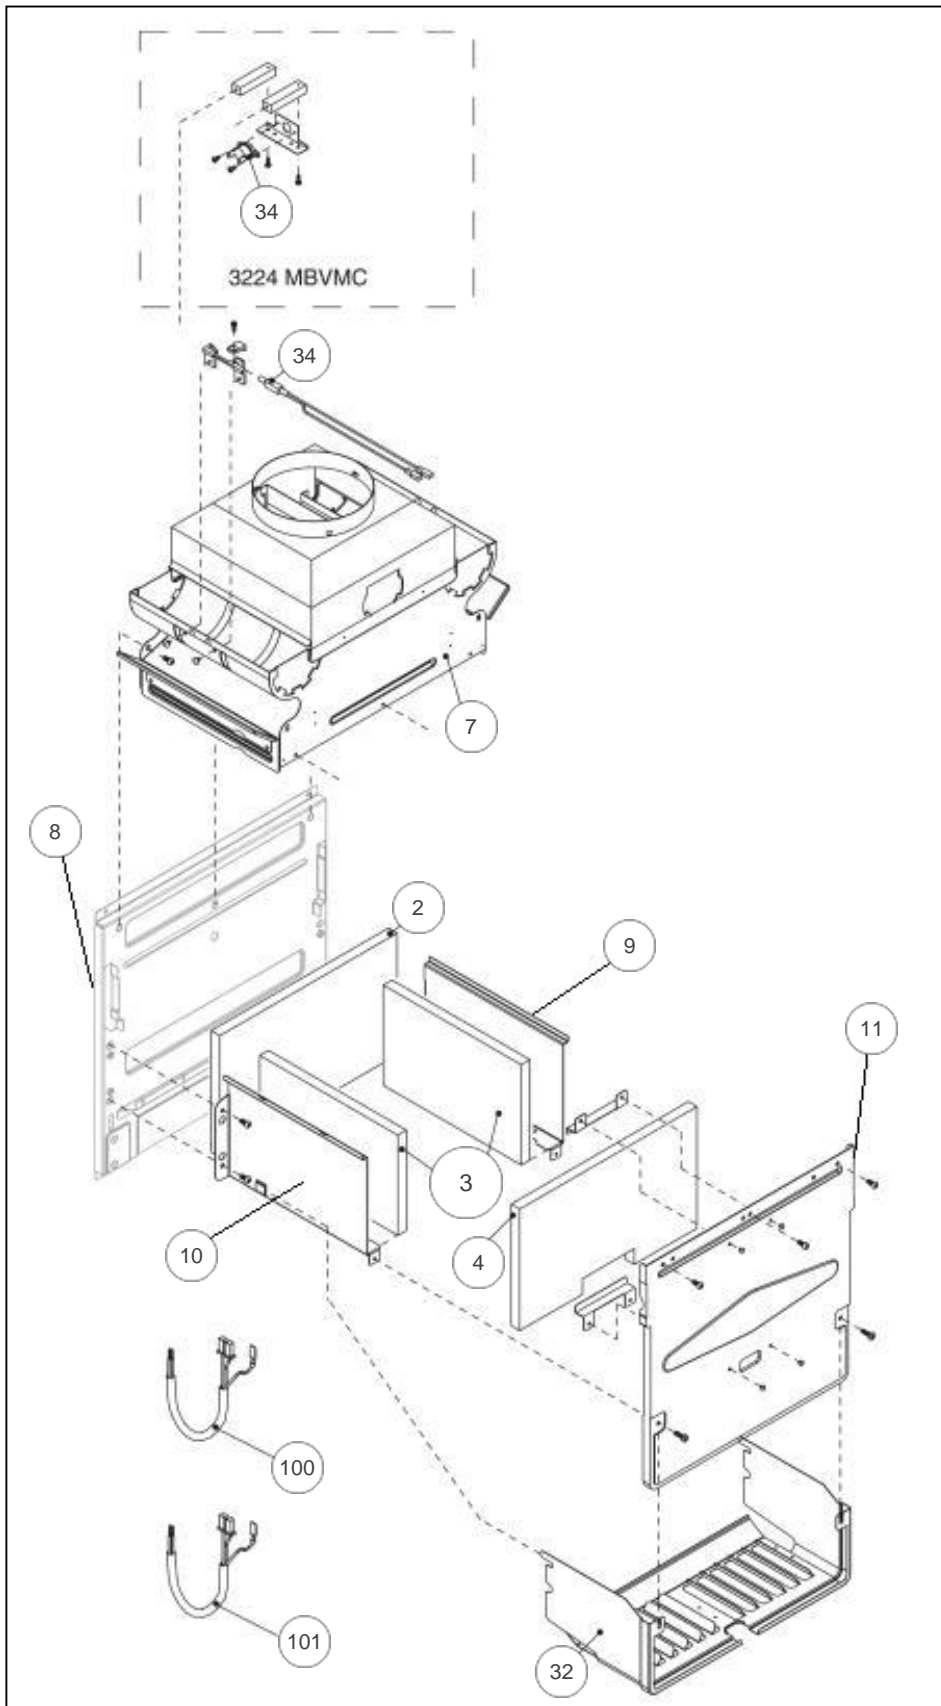


atlantic Pompes à Chaleur et Chaudières

Produits

Référence	Nom	Lettre
021689	CIAO3224MBVMC REF:7522444Z	B

Paramètres

Référence	Couleur	Puissance(KW)	Lettre
021689	Blanche	24	B

Tableau de bord

Références

Repère	Libellé	B
1	CHASSIS COMPLET	112804
12	THERMOMANOMETRE	178656
18	COUVERCLE DE PROTECT	111462
19	PLATINE AL IDRA3224B	102128
20	PL.PR CIAO3224MB/MBV	102136
26	TABLEAU DE BORD	777122
27	MANETTE CHAUF/SANIT	149885
28	MANETTE SELECTEUR	149884
31	HABILLAGE COMPLET	135537
40	PORTILLON	161009
270	TRANSF ALL IDRA3224B	198629
300	CABLAGE ENSEMBLE BOR	109317
301	CABLAGE ENSEMBLE HYD	109319

Eau chaude sanitaire

Références

Repère	Libellé	B
1	VASE EXPANSION	188232
2	TUY FL VASE CIAO3124	183027
3	CIRCULATEUR CIAO4000	109943
4	PURGEUR/DEGAZEUR	159425
7	TUYAUT FLEXIBLE DEP	183040
8	ECHANGEUR BITHERMIQU	112525
9	TUYAUTERIE FLEXIBLE	183041
12	JOINT ECHANG	142680
18	BALLON 2,6L COMPLET	102060
22	CLIP FIXATION BULBE	110330
48	TUYAU.ECHANG/BALLON	183062
201	JOINT 1/2PCE IDRA	142416
288	JOINT IDRA	142667
289	CLIP F/FLEX CIAO3124	110328
290	CLIP F/VASE CIAO3124	110326
299	JOINT DE SONDE	142686
417	THERMOSTAT LIMITE	178969
520	SONDE NTC IDRA 3000	198733
534	CLIP FIXATION CIAO40	110341
600	CABLAGE MICRO ACCU	109320

fumisterie

Références

Repère	Libellé	B
2	PLAQ ISOL AR IDRA	157538
3	PLAQ IS LAT	157595
4	PLAQ ISOL FR IDRA	157537
7	COUPE TIRAGE ANTIREF	112920
8	FACE ARRIERE COMBUSTION	132561
9	TOLE DRT CHAMBRE	132557
10	TOLE COTE G 28BVI	132555
11	FACE AV C/C CIAO3124	132542
32	DESSOUS CHAMBRE COMB	120167
34	THERM SECUR CIAO3124	178959
100	CABLAGE ENS COMBUST	109318
101	CABLAGE THERMOSTAT V	109321