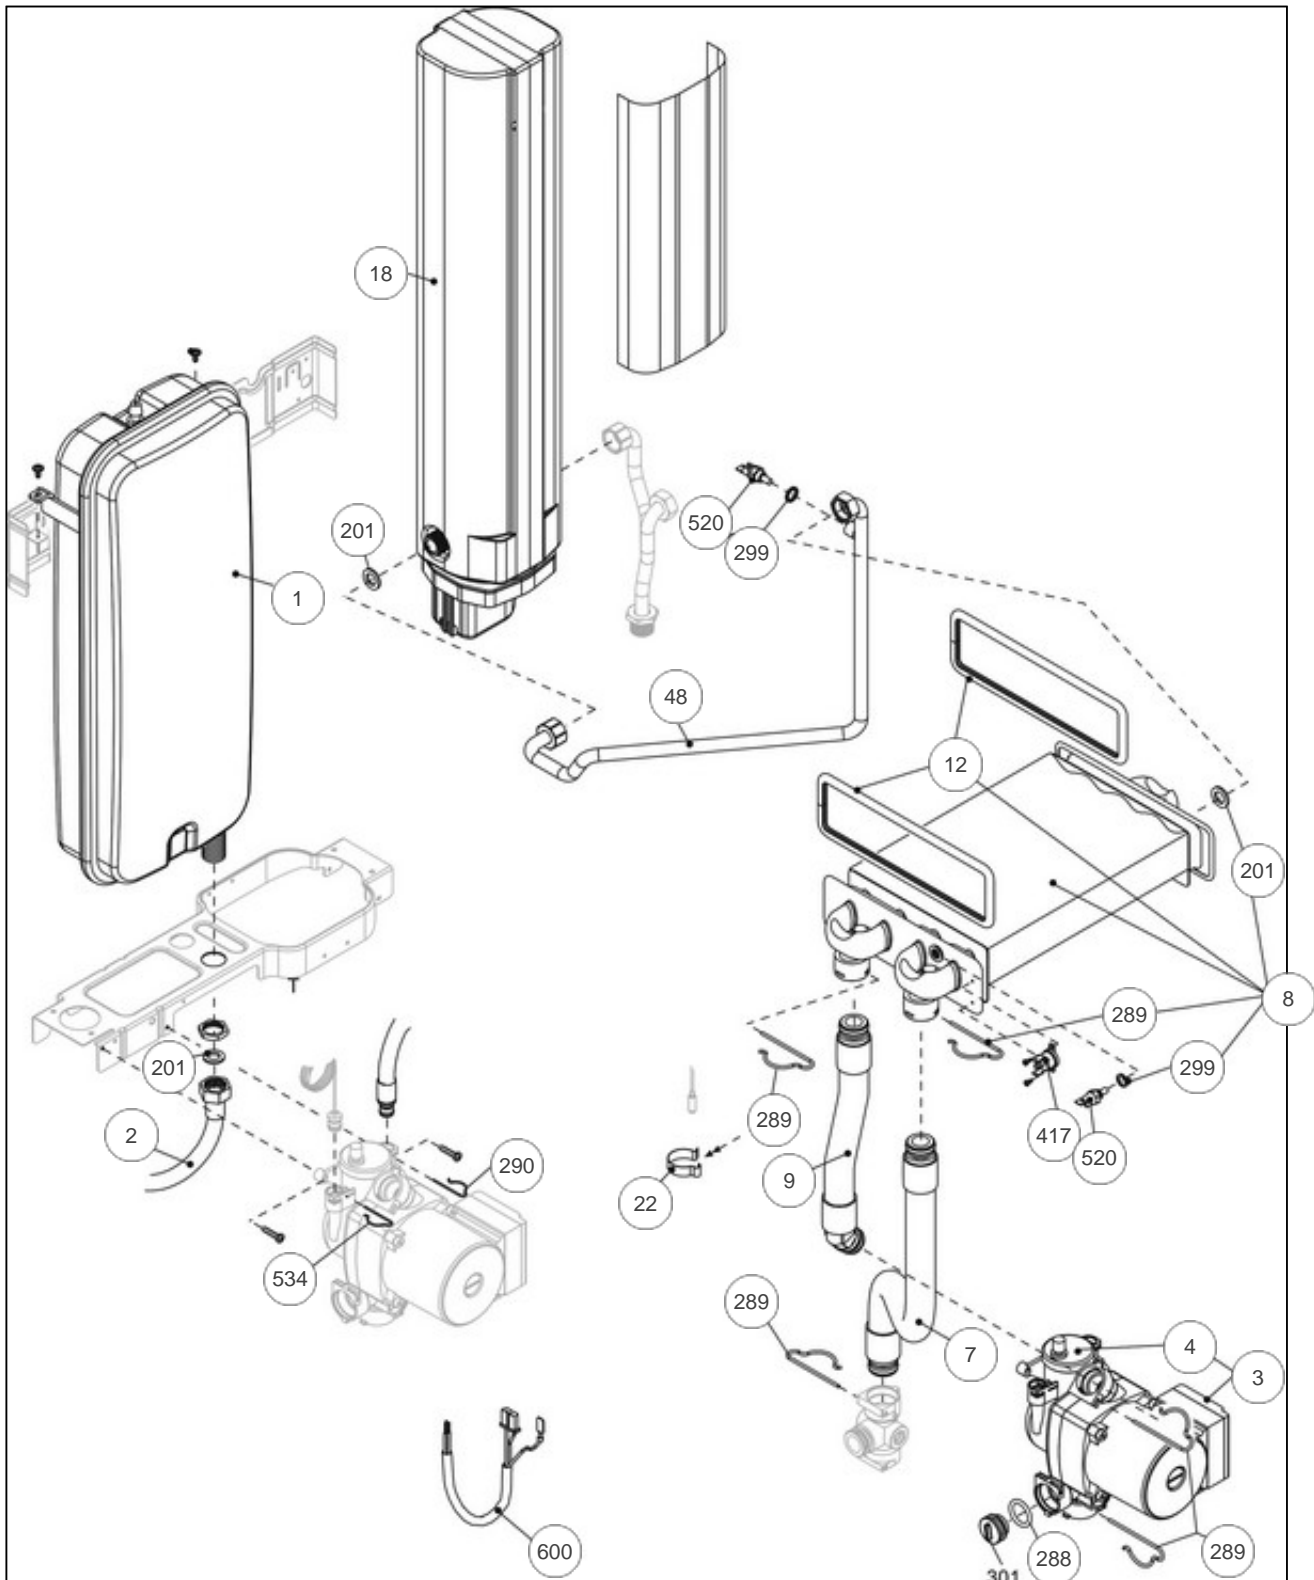


atlantic Pompes à Chaleur et Chaudières

Produits

Référence	Nom	Lettre
021689	CIAO3224MBVMC REF:7522444Z	B

Paramètres

Référence	Couleur	Puissance(KW)	Lettre
021689	Blanche	24	B

Tableau de bord

Références

Repère	Libellé	B
1	CHASSIS COMPLET	112804
12	THERMOMANOMETRE	178656
18	COUVERCLE DE PROTECT	111462
19	PLATINE AL IDRA3224B	102128
20	PL.PR CIAO3224MB/MBV	102136
26	TABLEAU DE BORD	777122
27	MANETTE CHAUF/SANIT	149885
28	MANETTE SELECTEUR	149884
31	HABILLAGE COMPLET	135537
40	PORTILLON	161009
270	TRANSF ALL IDRA3224B	198629
300	CABLAGE ENSEMBLE BOR	109317
301	CABLAGE ENSEMBLE HYD	109319

Eau chaude sanitaire

Références

Repère	Libellé	B
1	VASE EXPANSION	188232
2	TUY FL VASE CIAO3124	183027
3	CIRCULATEUR CIAO4000	109943
4	PURGEUR/DEGAZEUR	159425
7	TUYAUT FLEXIBLE DEP	183040
8	ECHANGEUR BITHERMIQU	112525
9	TUYAUTERIE FLEXIBLE	183041
12	JOINT ECHANG	142680
18	BALLON 2,6L COMPLET	102060
22	CLIP FIXATION BULBE	110330
48	TUYAU.ECHANG/BALLON	183062
201	JOINT 1/2PCE IDRA	142416
288	JOINT IDRA	142667
289	CLIP F/FLEX CIAO3124	110328
290	CLIP F/VASE CIAO3124	110326
299	JOINT DE SONDE	142686
417	THERMOSTAT LIMITE	178969
520	SONDE NTC IDRA 3000	198733
534	CLIP FIXATION CIAO40	110341
600	CABLAGE MICRO ACCU	109320

fumisterie

Références

Repère	Libellé	B
2	PLAQ ISOL AR IDRA	157538
3	PLAQ IS LAT	157595
4	PLAQ ISOL FR IDRA	157537
7	COUPE TIRAGE ANTIREF	112920
8	FACE ARRIERE COMBUSTION	132561
9	TOLE DRT CHAMBRE	132557
10	TOLE COTE G 28BVI	132555
11	FACE AV C/C CIAO3124	132542
32	DESSOUS CHAMBRE COMB	120167
34	THERM SECUR CIAO3124	178959
100	CABLAGE ENS COMBUST	109318
101	CABLAGE THERMOSTAT V	109321