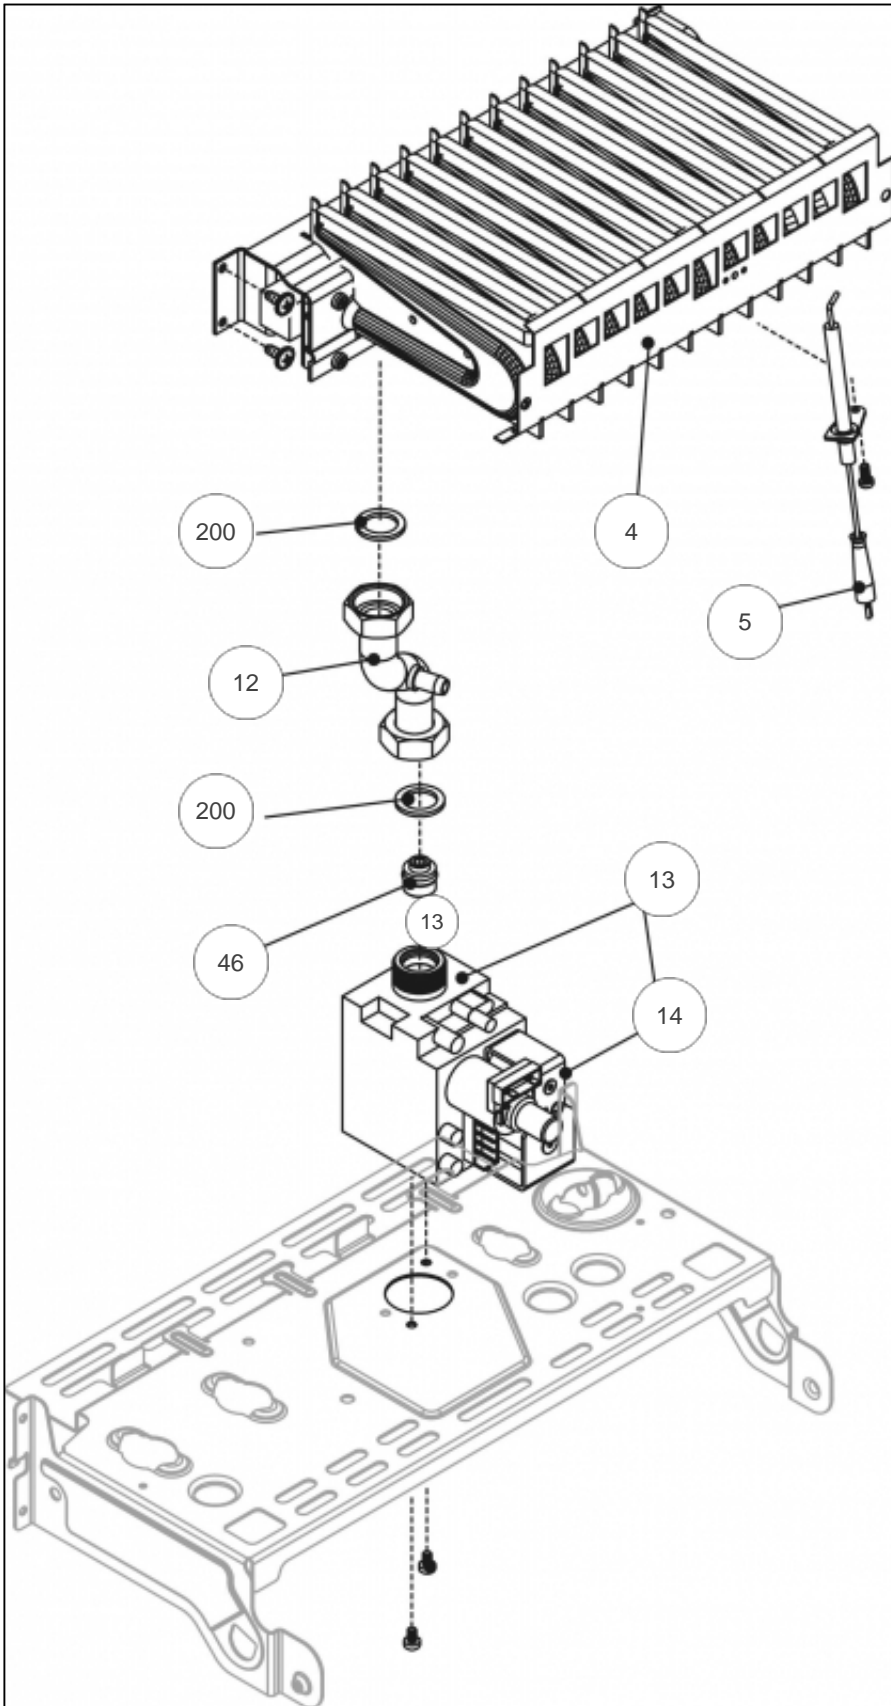

Brûleur

Références

Repère	Libellé	B
4	BRULEUR COMPLET GN	105937
5	ELECTRODE IDRA3224B	124386
12	TUYAUTERIE GAZ	183033
13	VANNE GAZ IDRA3000	188163
14	BOBINE VAN SIT SIGMA	106124
46	DIAPHRAGME	120056
200	JOINT 3/4PCE IDRA	142414