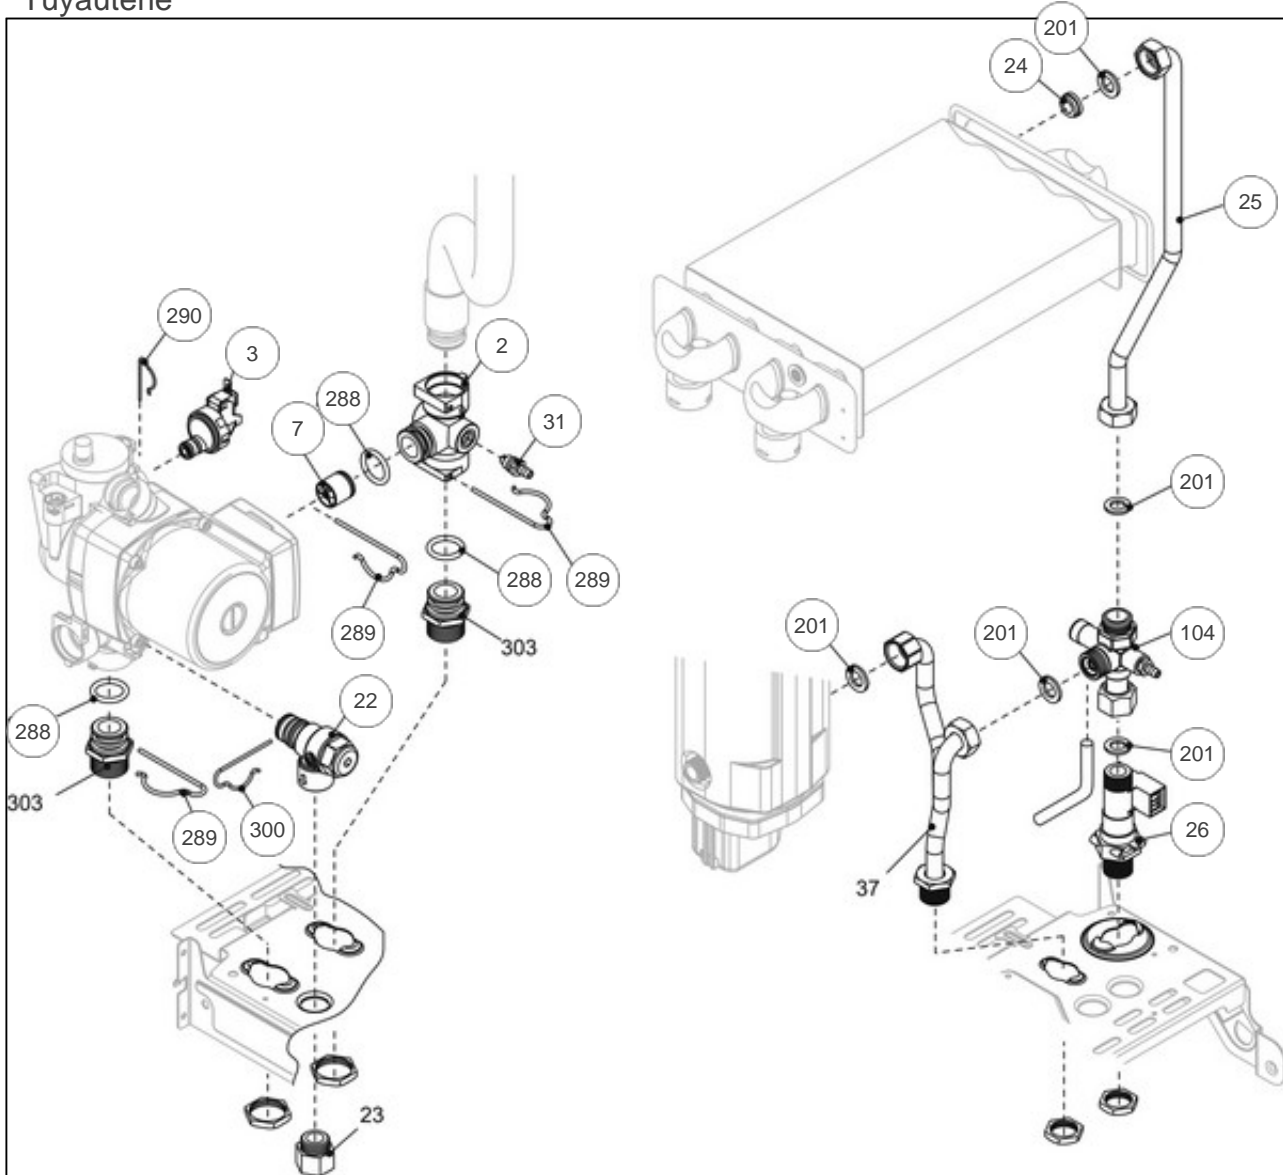

Eau chaude sanitaire

Références

Repère	Libellé	B
1	VASE EXPANSION	188232
2	TUY FL VASE CIAO3124	183027
3	CIRCULATEUR CIAO4000	109943
4	PURGEUR/DEGAZEUR	159425
7	TUYAUT FLEXIBLE DEP	183040
8	ECHANGEUR BITHERMIQU	112525
9	TUYAUTERIE FLEXIBLE	183041
12	JOINT ECHANG	142680
18	BALLON 2,6L COMPLET	102060
22	CLIP FIXATION BULBE	110330
48	TUYAU.ECHANG/BALLON	183062
201	JOINT 1/2PCE IDRA	142416
288	JOINT IDRA	142667
289	CLIP F/FLEX CIAO3124	110328
290	CLIP F/VASE CIAO3124	110326
299	JOINT DE SONDE	142686
417	THERMOSTAT LIMITE	178969
520	SONDE NTC IDRA 3000	198733
534	CLIP FIXATION CIAO40	110341
600	CABLAGE MICRO ACCU	109320

fumisterie

Références

Repère	Libellé	B
2	PLAQ ISOL AR IDRA	157538
3	PLAQ IS LAT	157595
4	PLAQ ISOL FR IDRA	157537
7	COUPE TIRAGE ANTIREF	112920
8	FACE ARRIERE COMBUSTION	132561
9	TOLE DRT CHAMBRE	132557
10	TOLE COTE G 28BVI	132555
11	FACE AV C/C CIAO3124	132542
32	DESSOUS CHAMBRE COMB	120167
34	THERM SECUR CIAO3124	178959
100	CABLAGE ENS COMBUST	109318
101	CABLAGE THERMOSTAT V	109321

Hydraulique

Références

Repère	Libellé	B
6	DISCONNECT IDRA 3000	119524
7	TUYAU DISC IDRA 3000	182587
8	TUYAU DISC IDRA 3000	182586
9	ROBINET EF IDRA 3000	188167
10	ROBINET GAZ PL3224B	188176
11	VANNE ARRET IDRA3000	188165
12	VANNE ARRET IDRA3000	188164
13	COUDE EAU/C IDRA3000	111154
16	TUYAUTERIE SOUPAPE SECURITE CIAO CONFORT	182337
17	CLIPS	110324
25	JOINT 3/4PCE IDRA	142414
26	JOINT 1/2PCE IDRA	142416

Tuyauterie

Références

Repère	Libellé	B
2	CORPS GROUPE CHAUFFAGE CIAO 3224	110498
3	PRESSOS EAU CIAO3124	159728
7	CLAPET ISOL	110111
22	SOUP SURETE IDRAE24S	174417
24	LIMITEUR DE DEBIT	146311
25	TUYAUTERIE EAU FROID	183034
26	DETECTEUR	119437
31	ROBINET VID IDRA3224	166707
104	SOUPAPE SANITAIRE	174422
201	JOINT 1/2PCE IDRA	142416
288	JOINT IDRA	142667
289	CLIP F/FLEX CIAO3124	110328
290	CLIP F/VASE CIAO3124	110326
300	CLIP F/SOUP CIAO3124	110327