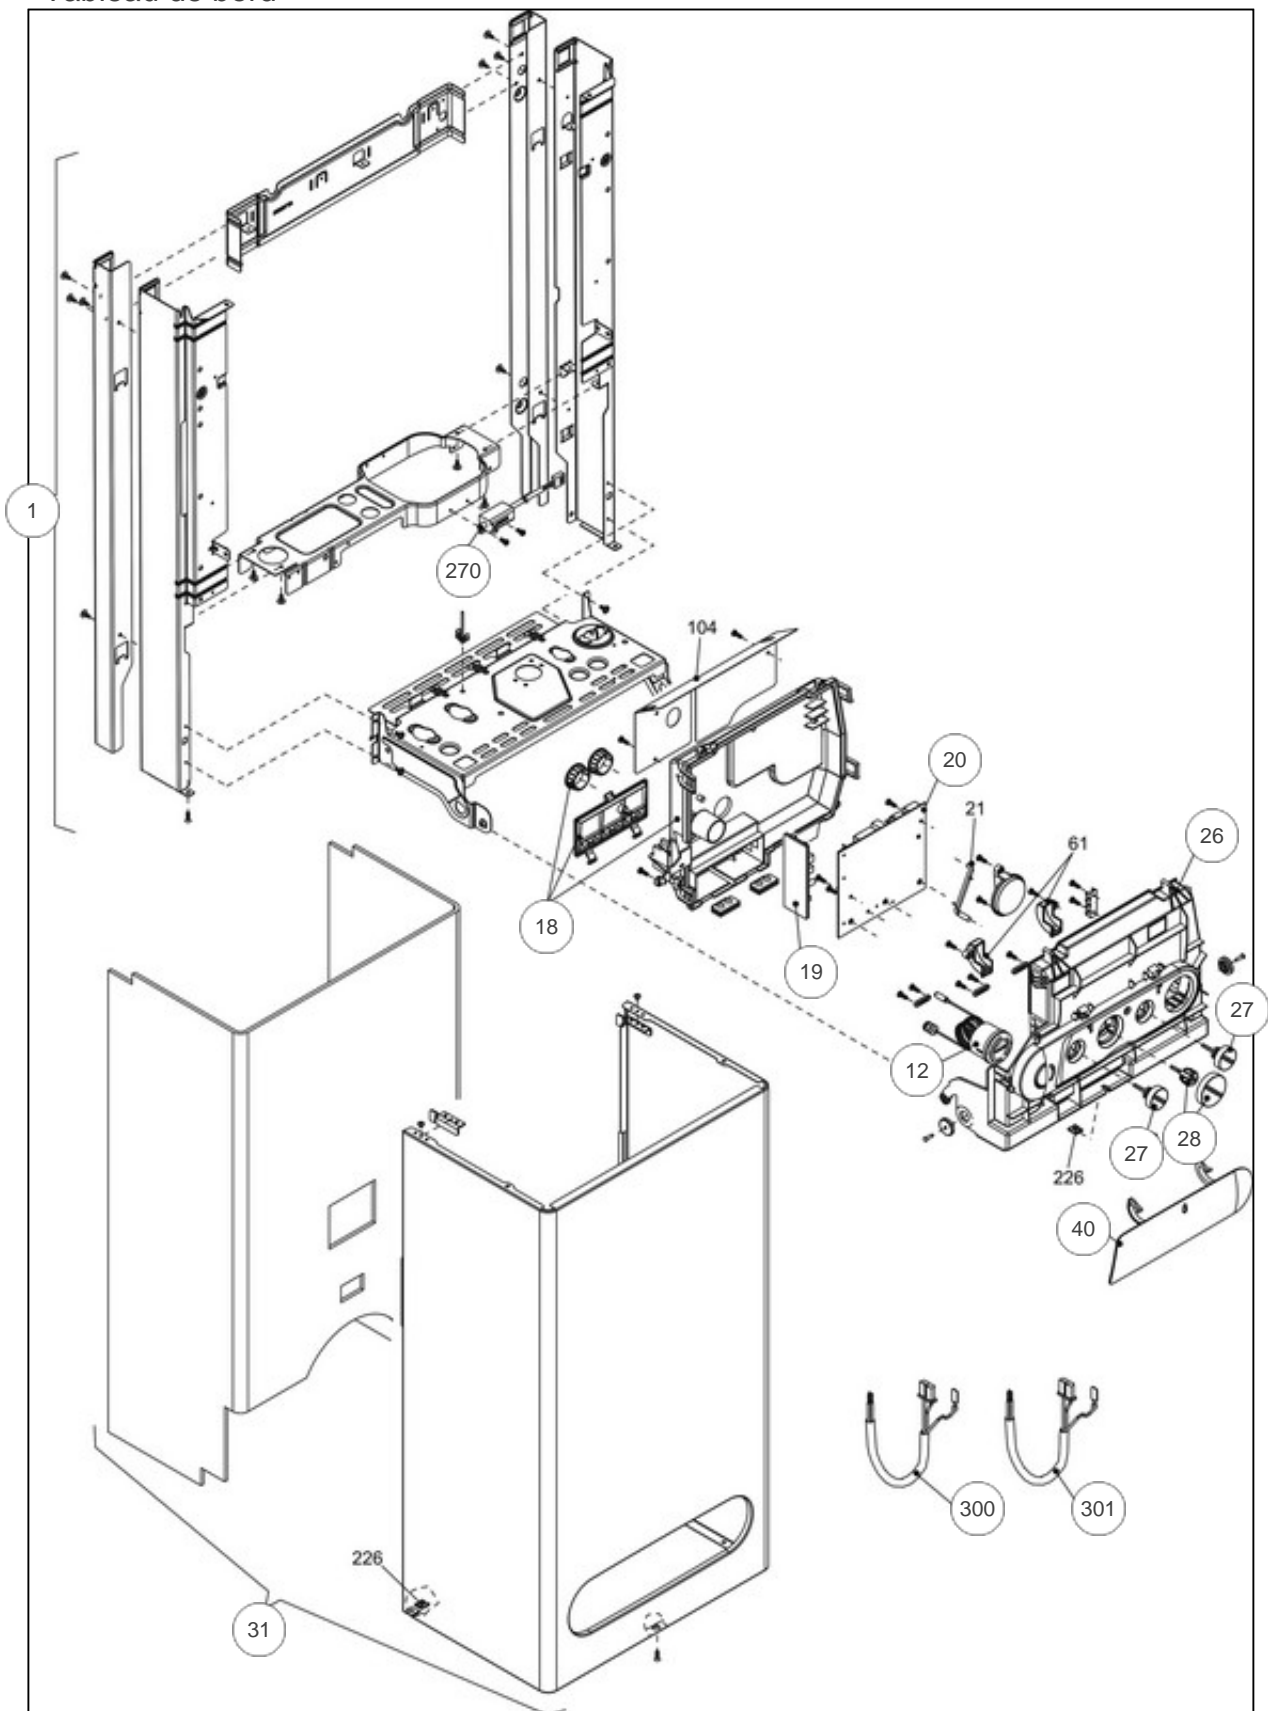


atlantic Pompes à Chaleur et Chaudières

Produits

Référence	Nom	Lettre
021689	CIAO3224MBVMC REF:7522444Z	B

Paramètres

Référence	Couleur	Puissance(KW)	Lettre
021689	Blanche	24	B

Tableau de bord

Références

Repère	Libellé	B
1	CHASSIS COMPLET	112804
12	THERMOMANOMETRE	178656
18	COUVERCLE DE PROTECT	111462
19	PLATINE AL IDRA3224B	102128
20	PL.PR CIAO3224MB/MBV	102136
26	TABLEAU DE BORD	777122
27	MANETTE CHAUF/SANIT	149885
28	MANETTE SELECTEUR	149884
31	HABILLAGE COMPLET	135537
40	PORTILLON	161009
270	TRANSF ALL IDRA3224B	198629
300	CABLAGE ENSEMBLE BOR	109317
301	CABLAGE ENSEMBLE HYD	109319

Eau chaude sanitaire

Références

Repère	Libellé	B
1	VASE EXPANSION	188232
2	TUY FL VASE CIAO3124	183027
3	CIRCULATEUR CIAO4000	109943
4	PURGEUR/DEGAZEUR	159425
7	TUYAUT FLEXIBLE DEP	183040
8	ECHANGEUR BITHERMIQU	112525
9	TUYAUTERIE FLEXIBLE	183041
12	JOINT ECHANG	142680
18	BALLON 2,6L COMPLET	102060
22	CLIP FIXATION BULBE	110330
48	TUYAU.ECHANG/BALLON	183062
201	JOINT 1/2PCE IDRA	142416
288	JOINT IDRA	142667
289	CLIP F/FLEX CIAO3124	110328
290	CLIP F/VASE CIAO3124	110326
299	JOINT DE SONDE	142686
417	THERMOSTAT LIMITE	178969
520	SONDE NTC IDRA 3000	198733
534	CLIP FIXATION CIAO40	110341
600	CABLAGE MICRO ACCU	109320

fumisterie

Références

Repère	Libellé	B
2	PLAQ ISOL AR IDRA	157538
3	PLAQ IS LAT	157595
4	PLAQ ISOL FR IDRA	157537
7	COUPE TIRAGE ANTIREF	112920
8	FACE ARRIERE COMBUSTION	132561
9	TOLE DRT CHAMBRE	132557
10	TOLE COTE G 28BVI	132555
11	FACE AV C/C CIAO3124	132542
32	DESSOUS CHAMBRE COMB	120167
34	THERM SECUR CIAO3124	178959
100	CABLAGE ENS COMBUST	109318
101	CABLAGE THERMOSTAT V	109321