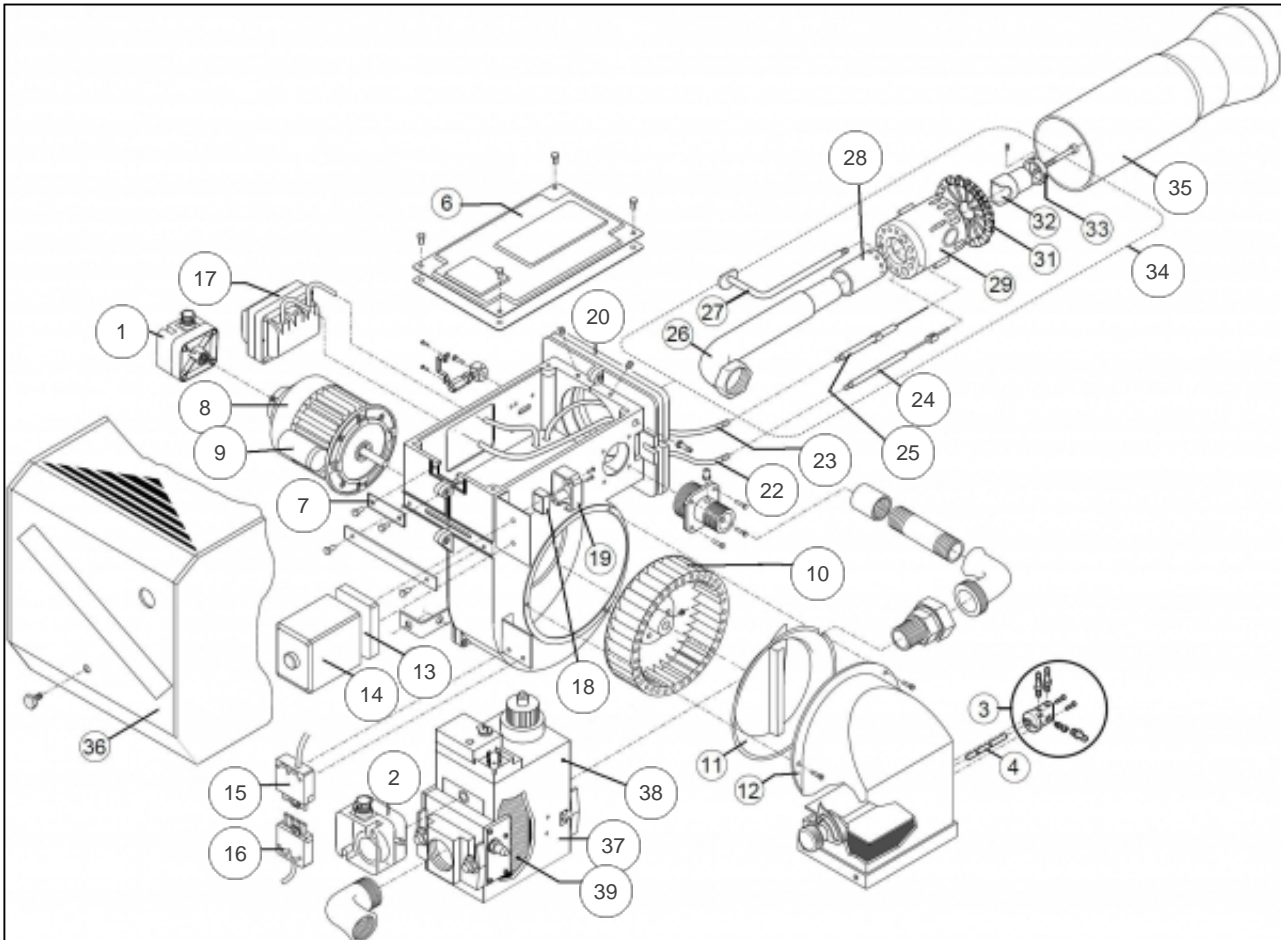

atlantic Pompes à Chaleur et Chaudières

---

Produits

---

Référence	Nom	Lettre
2551796	Calypso 170/3 P	C

11304645

---

**Références**

<b>Repère</b>	<b>Libellé</b>	<b>C</b>
1	PRESSOSTAT AIR Q1.20	159725
2	PRESSOST GAZ Q1.07.1	159700
7	HUBLOT BFC02.002	164804
8	MOTEUR+COND M1.08	150371
9	CONDENSATEUR C1.07/4	197026
10	TURBINEBFV10.102/101	183319
13	SOCLE COFFRET A4.02	174922
14	COFFRET SEC LGB21	102010
15	CONNECT FEM E2.25/1	110766
16	CONNECTEUR MALE 7P	110765
17	TRANSF ALLUM T1.06/4	198626
18	FILTRE A/PAR S1.32	132151
20	JOINT BRUL BFG03.053	142837
22	CABLE IONIS E11.16/2	109267
23	CABLE AL BFE01.302/3	109266
24	ELEC ION BFE01.031/2	124379
25	ELEC ALL BFE01.031/3	124380
28	INJ GPL BFT12.103/2	139605
34	TETE DE COMBUSTION	178549
35	GUEULARD BFB03.009/2	135237
37	VANNE GAZ V1.59	122916
38	BOBINE V2.02	106123
39	FILTRE S125/2	132126