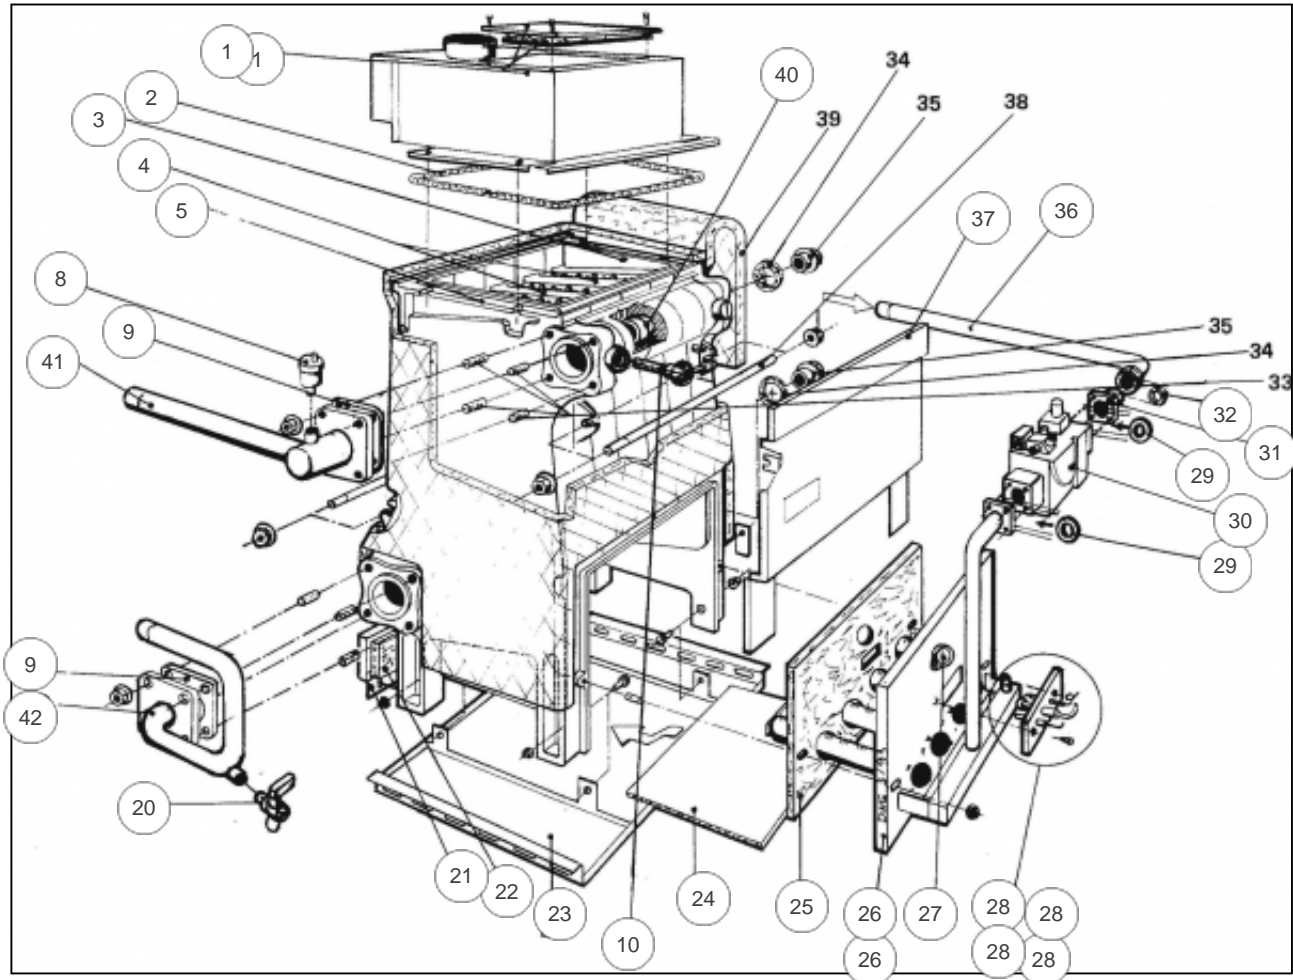

atlantic Pompes à Chaleur et Chaudières

---

Produits

Référence	Nom	Lettre
9512795Z	Sunagaz GXE 3027	C

Paramètres

Référence	Couleur	Puissance(KW)	Lettre
9512795Z	Blanche	27	C

11311976

## Références

Repère	Libellé	C
1	PLAQ IS CT GXE23-27	157565
1	ANTIREFOUL GXE23-27	100382
2	TRESSE CER12NOIRE 1M	181615
3	ELEMENT DROIT GXE	123070
4	ELEMENT INTERM GXE	123071
5	ELEMENT GAUCHE GXE	123072
8	PURG AUTOMAT SUNAGAZ	159415
9	JOINT CC SUNAGAZ GXE	142673
10	MANET THERM SUNA GXE	149863
20	ROBINET VID SATURNE	166705
21	PLAQUE ARR GXE23-27	137337
22	PLAQ ISO AR GXE23-27	157543
23	DESSOUS GXE23-27	120157
24	PLAQ IS INF GXE23-27	157549
25	PLAQ ISO AV GXE23-27	157556
26	INJ BRUL GN 18-23-27	139550
26	BRUL COMPL GXE23-27	105467
27	REGARD FLAMME GXE	164805
28	ELECTRODE SUNAG07/08	124338
28	INJ VEIL GN0,29SUNAG	139520
28	THERMOCOUPLE DE GHR	179210
28	VEILLEUSE SUNAG07/08	188300
29	JOINT B-GAZ SUNAG7/8	142647
30	VANNE SIT SUNAG07/08	188120
31	RACCORD UNION GXE	164219
32	JOINT 31X21X4 GXE	142358
36	TUYAUT ARR GAZ GXE	182683
37	SUPPL FACAD GXE23-27	175117
40	NIPPLE DE GX/GLS/GHR	153003
41	TUYAUT DEPART GXE	182498
42	TUYAUT RETOUR GXE	182499

11438082

---

**Références**

<b>Repère</b>	<b>Libellé</b>	<b>C</b>
1	DESSOUS GXE23-27	120157
2	COTE DR SUN GXE3000	112395
3	COTE GCE SUN GXE3000	112394
4	SUPPL HAB AR GX23-27	175123
5	COUVERCLE GXE3023/27	111439
6	PORTE 450SUN GXE3000	158996
7	HABILL ARR GXE23-27	137331