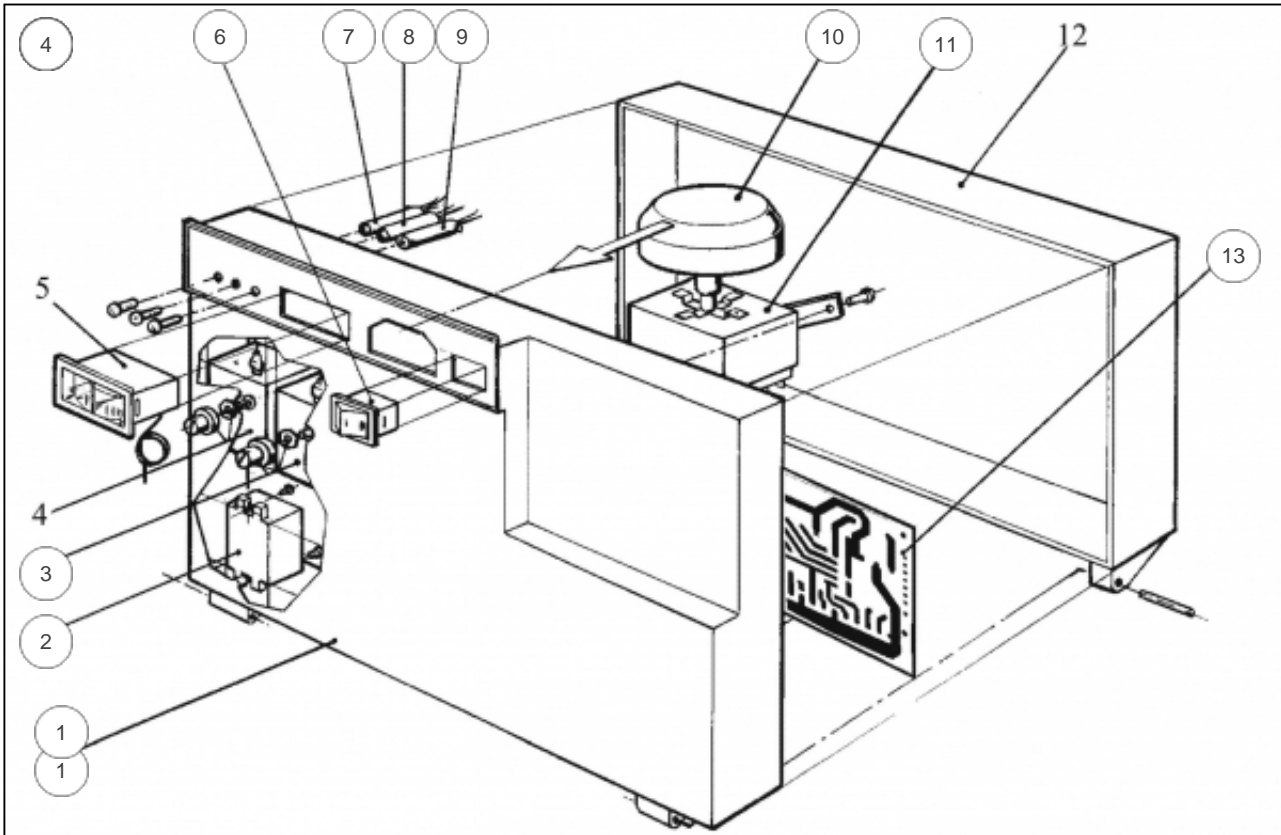

11438081

Références

Repère	Libellé	C
1	TABL/B CPL GXE3000	177086
1	TABL/B AV NU GXE3000	177092
2	ALLUM EL SUNAG 07/08	100200
3	THERMOSTAT FUMEE GXE	178933
4	THERM SEC110	178900
5	THERMOMETRE DE GXE	178619
6	INTERRUPTEUR GXE	139240
8	VOYANT CAP ROUGE GXE	191023
9	VOYANT CAP VERT GXE	191024
10	MANET THERM SUNA GXE	149863
11	THERMOSTAT CHAUD GXE	178934
12	TABL/B AR NU GXE3000	177093
13	PLATINE SUN GXE3000	158372