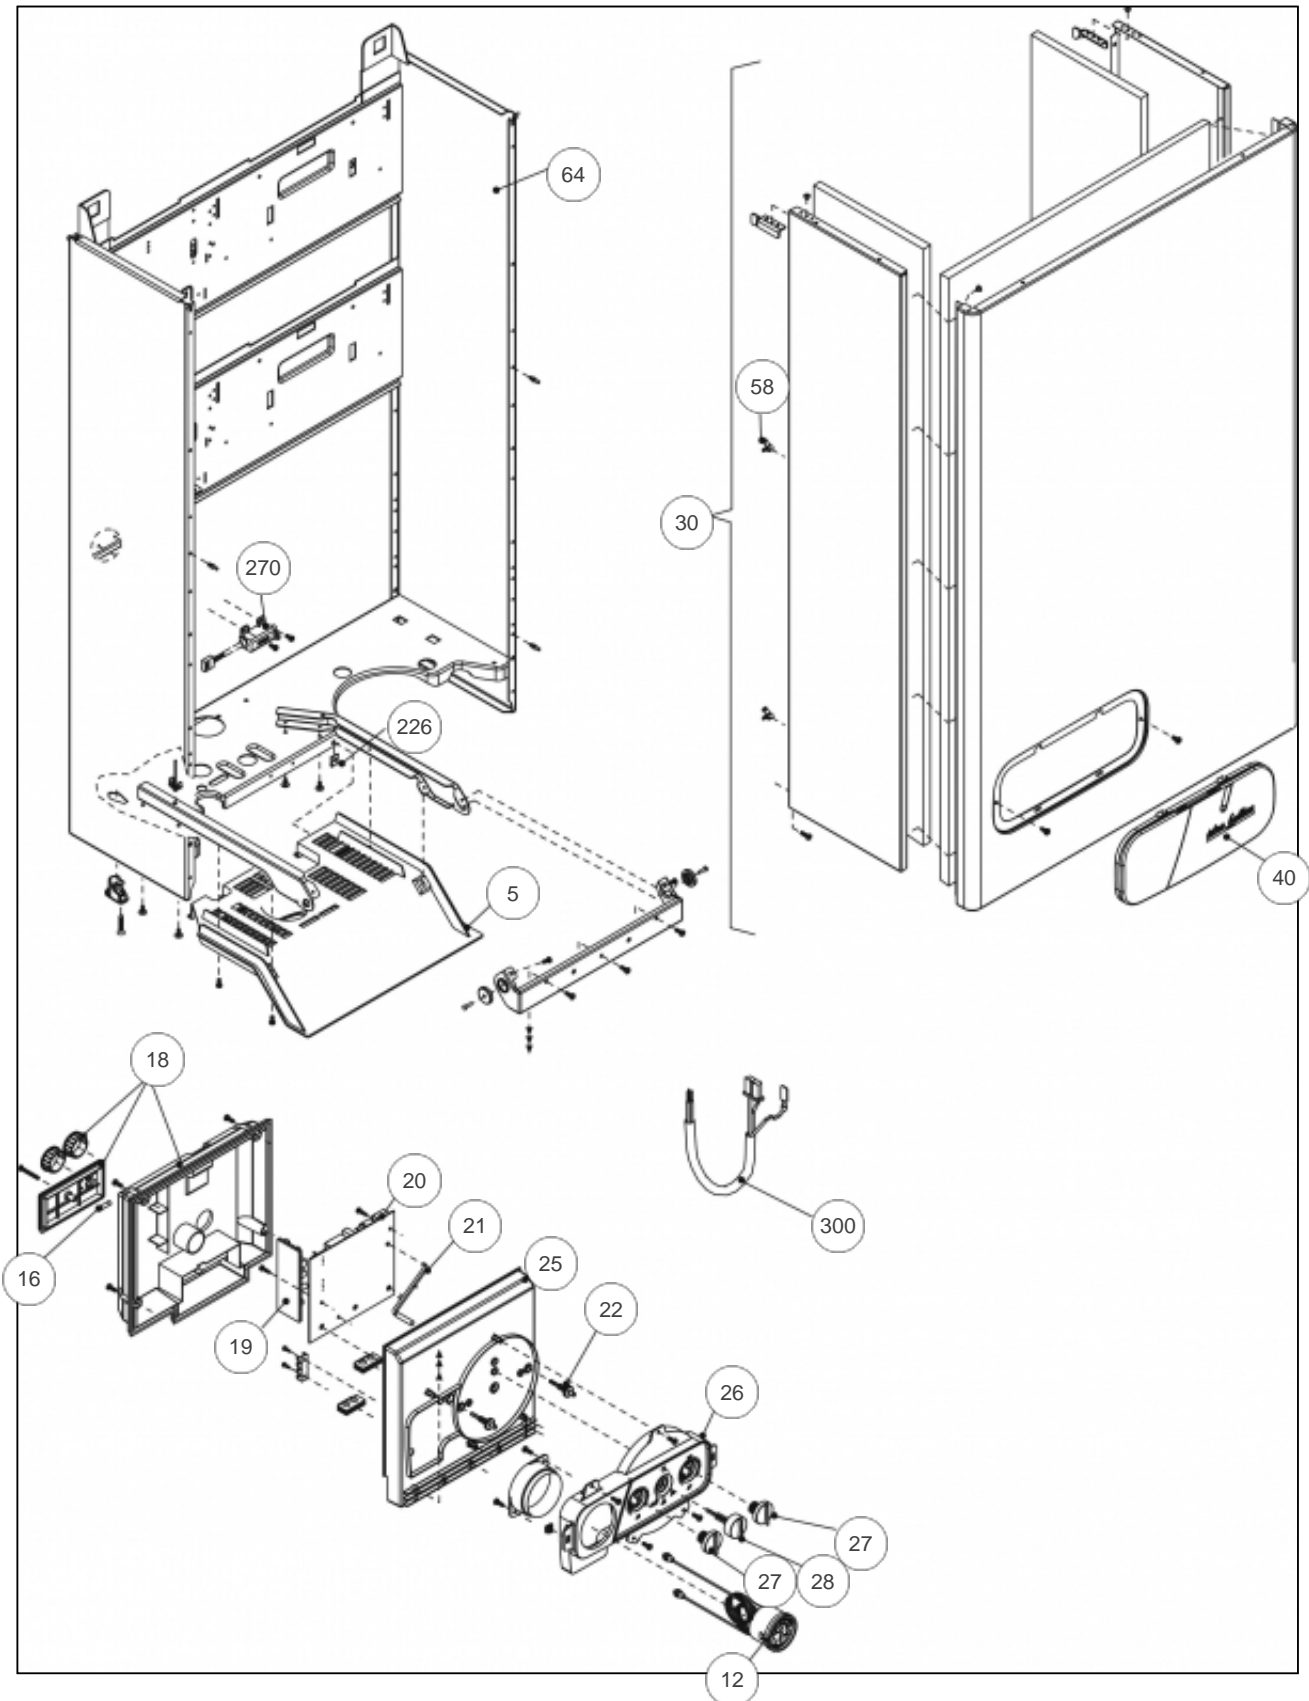

Référence	Couleur	Puissance(KW)	Lettre
021686	Blanc	28	C

11403391

---

**Références**

<b>Repère</b>	<b>Libellé</b>	<b>C</b>
5	PROTEC INF IDRA3224B	160363
12	THERMOMANO IDRA3224B	178655
16	FUSIBLE IDRAE2A/250V	199917
18	COUVERCLE	111423
19	PLATINE AL IDRA3224B	102128
20	PLATINE PR IDRA3224B	102129
21	GUIDE LED	135300
22	AXE MANET IDRA 3224B	101049
25	COUVERCLE DE PROTECT	111461
26	TABL BORD IDRA 3224B	177111
27	MANET C/S IDRA 3224B	149880
28	MAN O-O-R IDRA 3224B	149879
30	HABILLAGE IDRA 3224B	135529
40	PORTILLON IDRA 3224B	161007
58	CLIP HABILLAGE	110320
64	CHASSIS IDRA 3200B	112808
226	ECROU A PINCE	122643
270	TRANSF ALL IDRA3224B	198629
300	CABL ENS/B IDRA3224B	109285

11382031

---

**Références**

<b>Repère</b>	<b>Libellé</b>	<b>C</b>
3	PRESSOS EAU CIAO3124	159728
7	CLAPET ISOL	110111
9	ENS HYDRAUL IDR3224B	110491
10	RESS OBTURAT IDRA24S	166050
11	POCH REF VD IDRA3224	143023
15	BAGUE IDRA24S	101805
16	COUVERCLE GP HYDRAUL	111449
17	CLIP F/MOT IDRA 3000	110322
18	PRES/ET COLL IDRA24S	122638
19	MOTEUR V/D IDRA 3000	150310
22	SOUPAPE SEC IDRA3000	174419
24	LIMITEUR DEBIT 3228B	146310
26	TE LAITON IDRA 3224B	177534
31	ROBINET VID IDRA3224	166707
201	JOINT 1/2PCE IDRA	142416
202	JOINT SONDE IDRA E24	142674
300	CABLAG M/V IDRA3224B	109286
301	CABLAG E/H IDRA3224B	109291