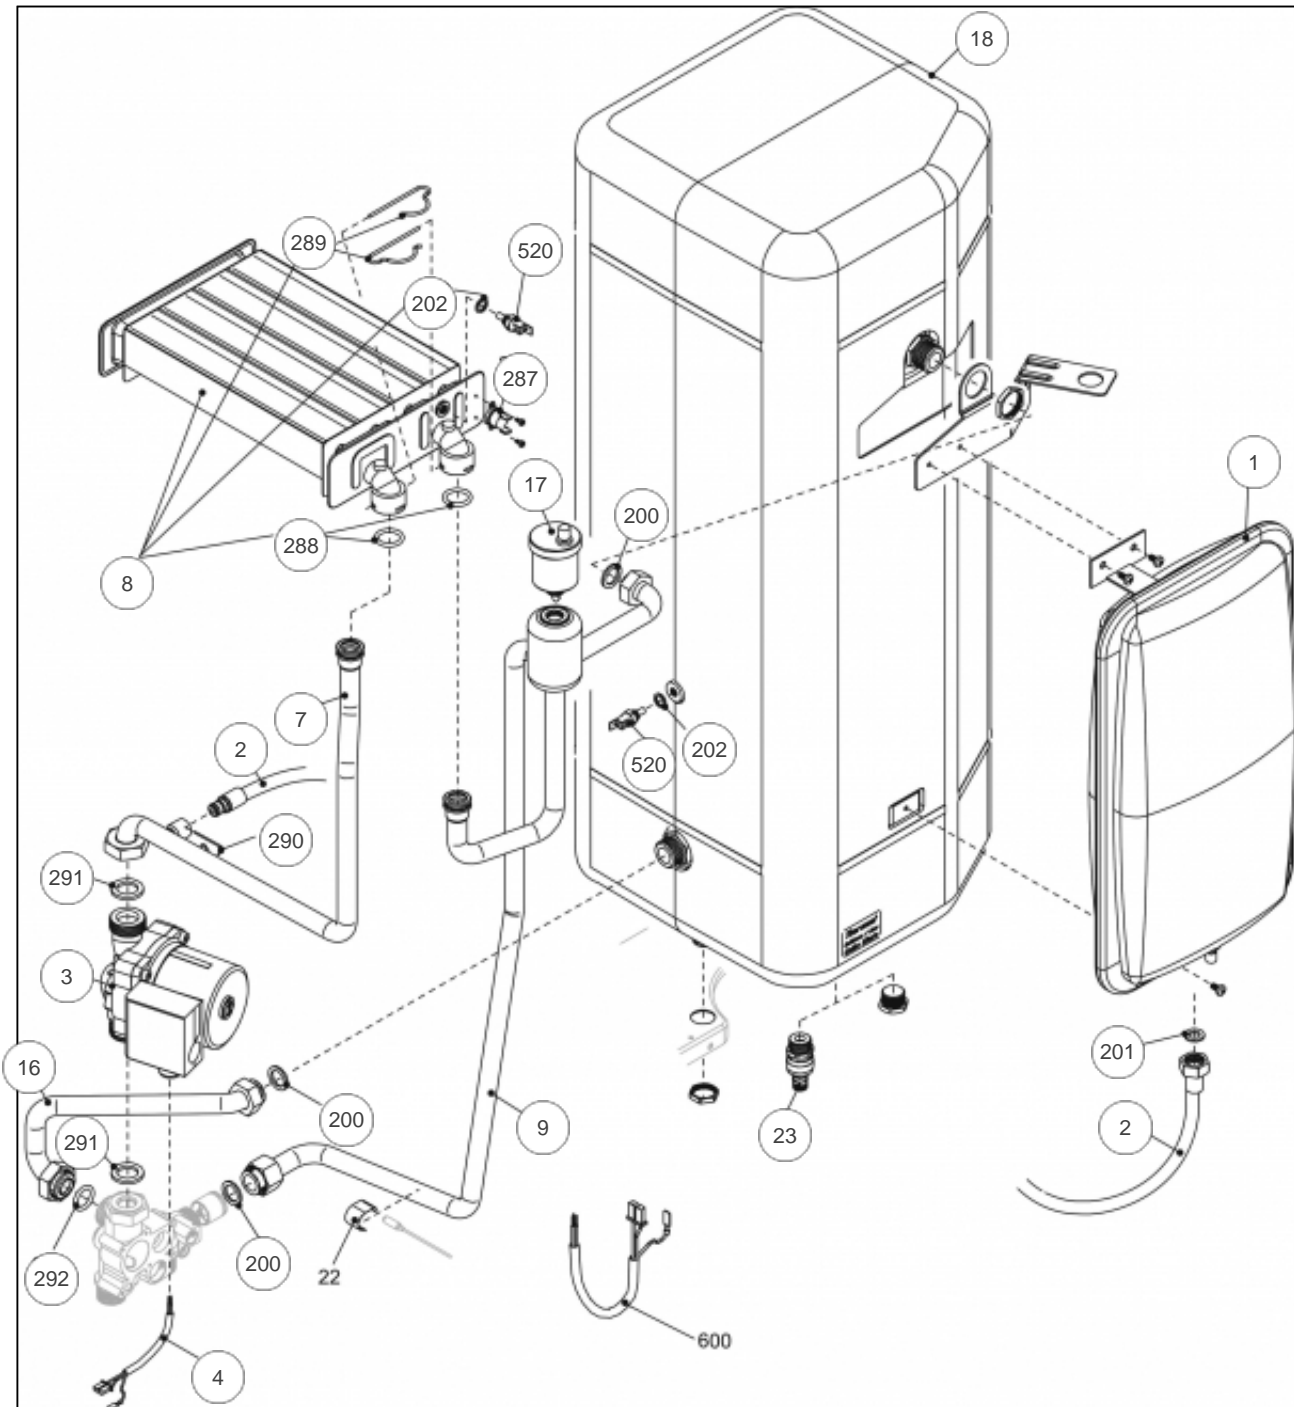

Référence	Couleur	Puissance(KW)	Lettre
021686	Blanc	28	C

11403391

---

**Références**

<b>Repère</b>	<b>Libellé</b>	<b>C</b>
5	PROTEC INF IDRA3224B	160363
12	THERMOMANO IDRA3224B	178655
16	FUSIBLE IDRAE2A/250V	199917
18	COUVERCLE	111423
19	PLATINE AL IDRA3224B	102128
20	PLATINE PR IDRA3224B	102129
21	GUIDE LED	135300
22	AXE MANET IDRA 3224B	101049
25	COUVERCLE DE PROTECT	111461
26	TABL BORD IDRA 3224B	177111
27	MANET C/S IDRA 3224B	149880
28	MAN O-O-R IDRA 3224B	149879
30	HABILLAGE IDRA 3224B	135529
40	PORTILLON IDRA 3224B	161007
58	CLIP HABILLAGE	110320
64	CHASSIS IDRA 3200B	112808
226	ECROU A PINCE	122643
270	TRANSF ALL IDRA3224B	198629
300	CABL ENS/B IDRA3224B	109285

11382031

---

**Références**

<b>Repère</b>	<b>Libellé</b>	<b>C</b>
3	PRESSOS EAU CIAO3124	159728
7	CLAPET ISOL	110111
9	ENS HYDRAUL IDR3224B	110491
10	RESS OBTURAT IDRA24S	166050
11	POCH REF VD IDRA3224	143023
15	BAGUE IDRA24S	101805
16	COUVERCLE GP HYDRAUL	111449
17	CLIP F/MOT IDRA 3000	110322
18	PRES/ET COLL IDRA24S	122638
19	MOTEUR V/D IDRA 3000	150310
22	SOUPAPE SEC IDRA3000	174419
24	LIMITEUR DEBIT 3228B	146310
26	TE LAITON IDRA 3224B	177534
31	ROBINET VID IDRA3224	166707
201	JOINT 1/2PCE IDRA	142416
202	JOINT SONDE IDRA E24	142674
300	CABLAG M/V IDRA3224B	109286
301	CABLAG E/H IDRA3224B	109291

11382032

---

**Références**

<b>Repère</b>	<b>Libellé</b>	<b>C</b>
1	VASE EXPANSIDRA3224B	188230
2	TUBE F/V-E IDRA3224B	182640
3	CIRCULAT IDRA 3224B	109935
4	CABL CIRC IDRA 3224B	109290
8	ECHANGEUR IDRA3228BV	112524
9	TUYAU BAL.IDRA3228B	182791
16	TUYAU RET IDRA 3224B	182639
17	PURGEUR AUTO IDRA24S	159421
18	BALLON 60L IDRA3224B	102057
23	ROBINET/V IDRA 3224B	166708
200	JOINT 3/4PCE IDRA	142414
201	JOINT 1/2PCE IDRA	142416
202	JOINT SONDE IDRA E24	142674
287	THERM LIMIT	178960
288	JOINT IDRA	142667
289	CLIP F/FLEX CIAO3124	110328
290	CLIP F/VASE CIAO3124	110326
291	JOINT IDRA24S	142660
292	JOINT PREP IDRA E24S	142669
520	SONDE NTC IDRA 3000	198733