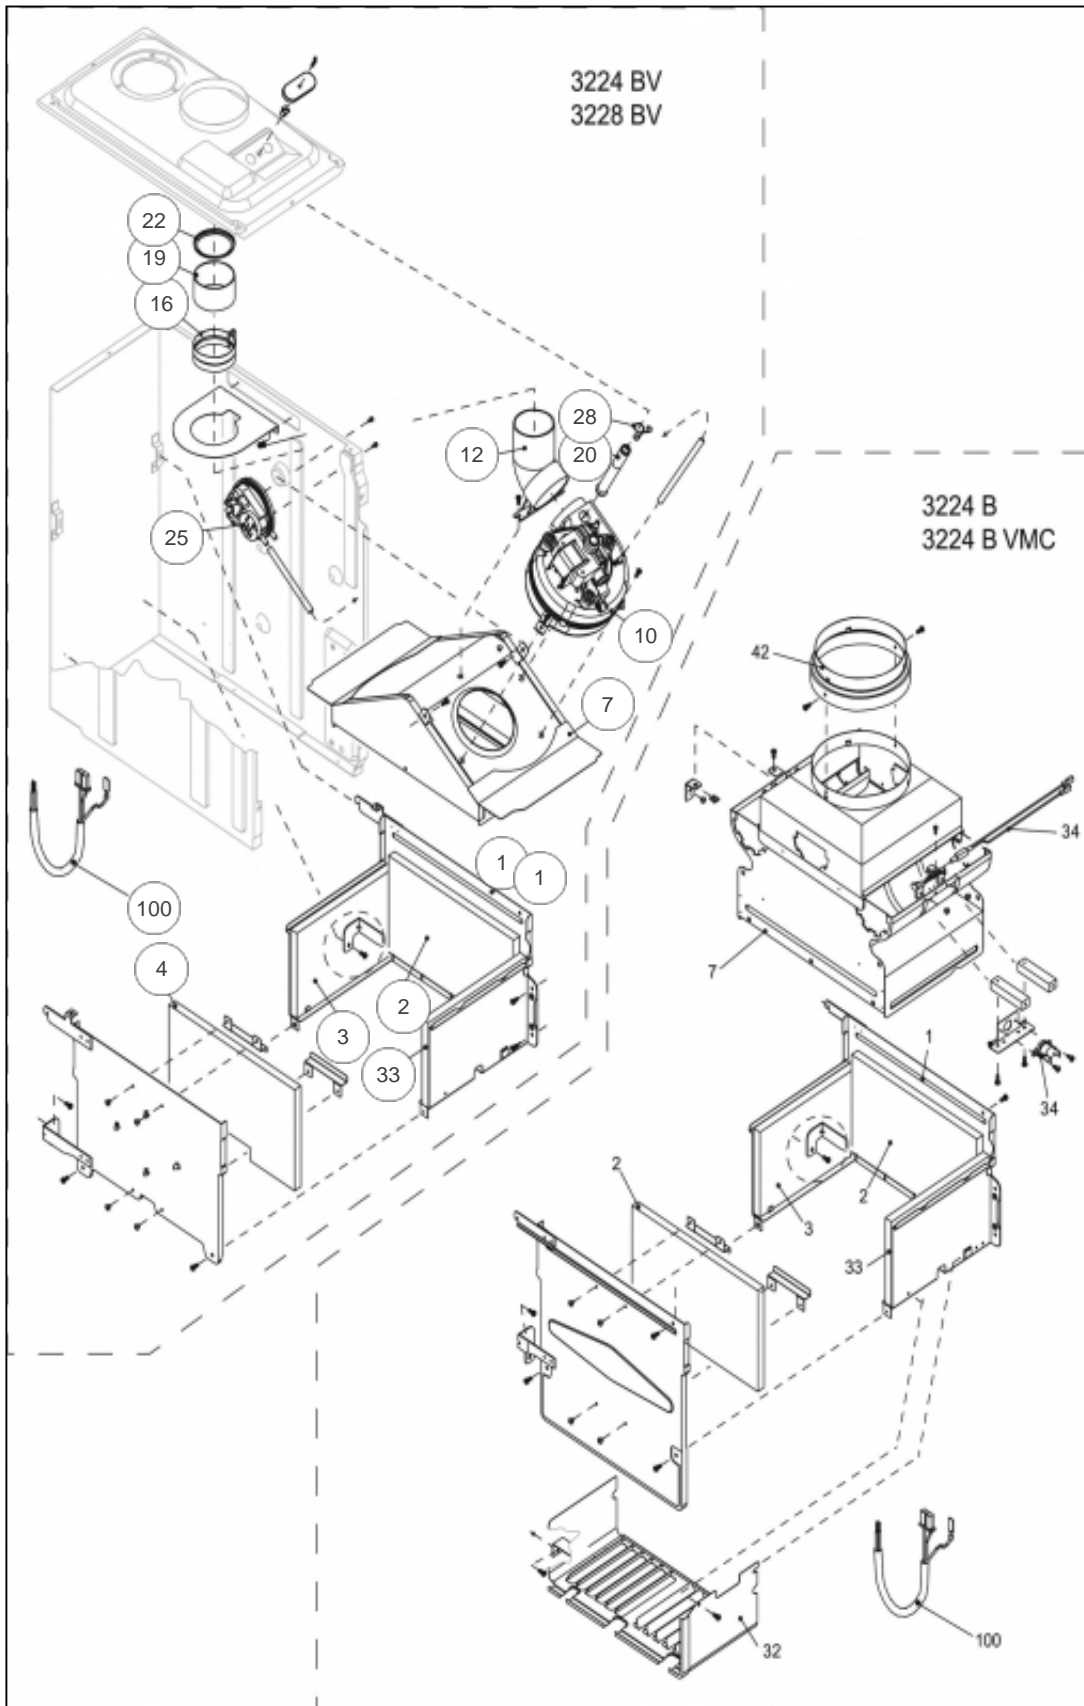

11382034

Références

Repère	Libellé	C
2	PLAQ ISOL AR IDRA28S	157541
3	PLAQ IS AR IDRA3224B	157598
4	PLAQ ISOL FR IDRA28S	157540
7	DESSUS CHAMBRE COMBUSTION <i>POUR 3224 BV</i>	132573
10	VENTILATEUR 3228BV	188523
12	CONDUIT VENTILO	110724
16	COLLIER ETANC.3224BV	110625
19	CONDUIT VENTI.3224BV	110748
20	TUBE PRISE PRESSION	183228
22	BRIDE AIR 10021730	107521
25	PRESSOS FUM CIAO3124	159729
28	CLIP FIXATION TUBE	110340
33	PLAQ IS FR IDRA3224B	157599
100	CAB E/COMBIDRA3224BV	109287