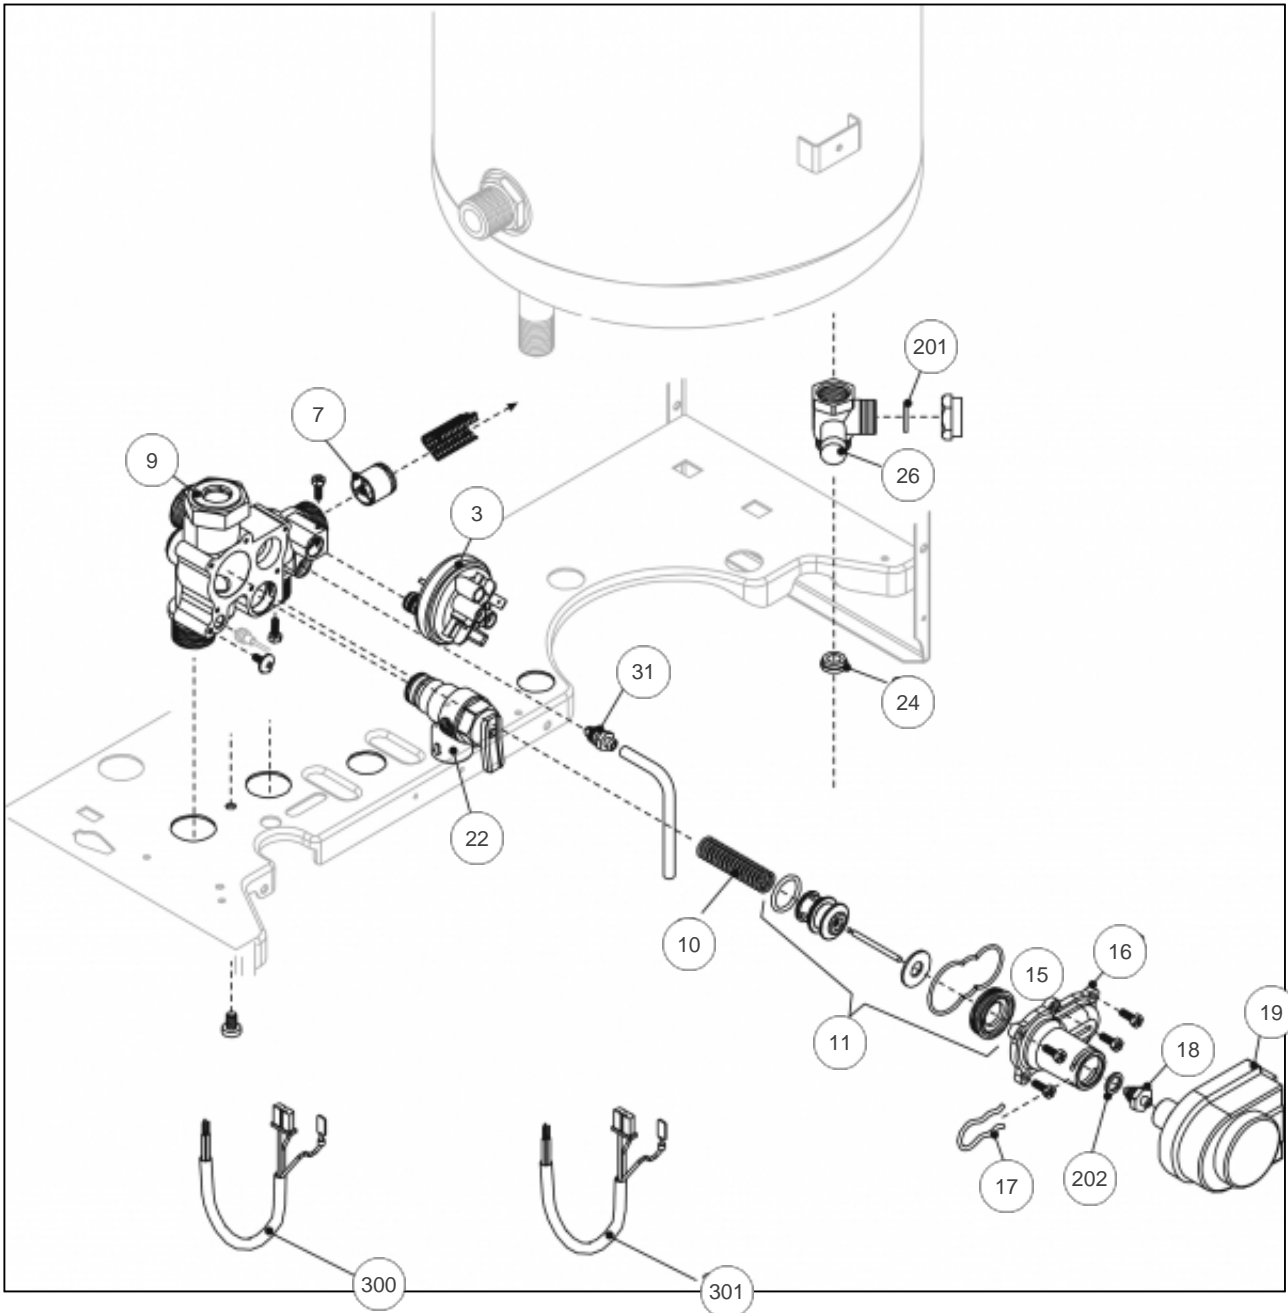

Référence	Couleur	Puissance(KW)	Lettre
021686	Blanc	28	C

11403391

---

**Références**

<b>Repère</b>	<b>Libellé</b>	<b>C</b>
5	PROTEC INF IDRA3224B	160363
12	THERMOMANO IDRA3224B	178655
16	FUSIBLE IDRAE2A/250V	199917
18	COUVERCLE	111423
19	PLATINE AL IDRA3224B	102128
20	PLATINE PR IDRA3224B	102129
21	GUIDE LED	135300
22	AXE MANET IDRA 3224B	101049
25	COUVERCLE DE PROTECT	111461
26	TABL BORD IDRA 3224B	177111
27	MANET C/S IDRA 3224B	149880
28	MAN O-O-R IDRA 3224B	149879
30	HABILLAGE IDRA 3224B	135529
40	PORTILLON IDRA 3224B	161007
58	CLIP HABILLAGE	110320
64	CHASSIS IDRA 3200B	112808
226	ECROU A PINCE	122643
270	TRANSF ALL IDRA3224B	198629
300	CABL ENS/B IDRA3224B	109285

11382031

---

**Références**

<b>Repère</b>	<b>Libellé</b>	<b>C</b>
3	PRESSOS EAU CIAO3124	159728
7	CLAPET ISOL	110111
9	ENS HYDRAUL IDR3224B	110491
10	RESS OBTURAT IDRA24S	166050
11	POCH REF VD IDRA3224	143023
15	BAGUE IDRA24S	101805
16	COUVERCLE GP HYDRAUL	111449
17	CLIP F/MOT IDRA 3000	110322
18	PRES/ET COLL IDRA24S	122638
19	MOTEUR V/D IDRA 3000	150310
22	SOUPAPE SEC IDRA3000	174419
24	LIMITEUR DEBIT 3228B	146310
26	TE LAITON IDRA 3224B	177534
31	ROBINET VID IDRA3224	166707
201	JOINT 1/2PCE IDRA	142416
202	JOINT SONDE IDRA E24	142674
300	CABLAG M/V IDRA3224B	109286
301	CABLAG E/H IDRA3224B	109291

11382032

---

**Références**

<b>Repère</b>	<b>Libellé</b>	<b>C</b>
1	VASE EXPANSIDRA3224B	188230
2	TUBE F/V-E IDRA3224B	182640
3	CIRCULAT IDRA 3224B	109935
4	CABL CIRC IDRA 3224B	109290
8	ECHANGEUR IDRA3228BV	112524
9	TUYAU BAL.IDRA3228B	182791
16	TUYAU RET IDRA 3224B	182639
17	PURGEUR AUTO IDRA24S	159421
18	BALLON 60L IDRA3224B	102057
23	ROBINET/V IDRA 3224B	166708
200	JOINT 3/4PCE IDRA	142414
201	JOINT 1/2PCE IDRA	142416
202	JOINT SONDE IDRA E24	142674
287	THERM LIMIT	178960
288	JOINT IDRA	142667
289	CLIP F/FLEX CIAO3124	110328
290	CLIP F/VASE CIAO3124	110326
291	JOINT IDRA24S	142660
292	JOINT PREP IDRA E24S	142669
520	SONDE NTC IDRA 3000	198733