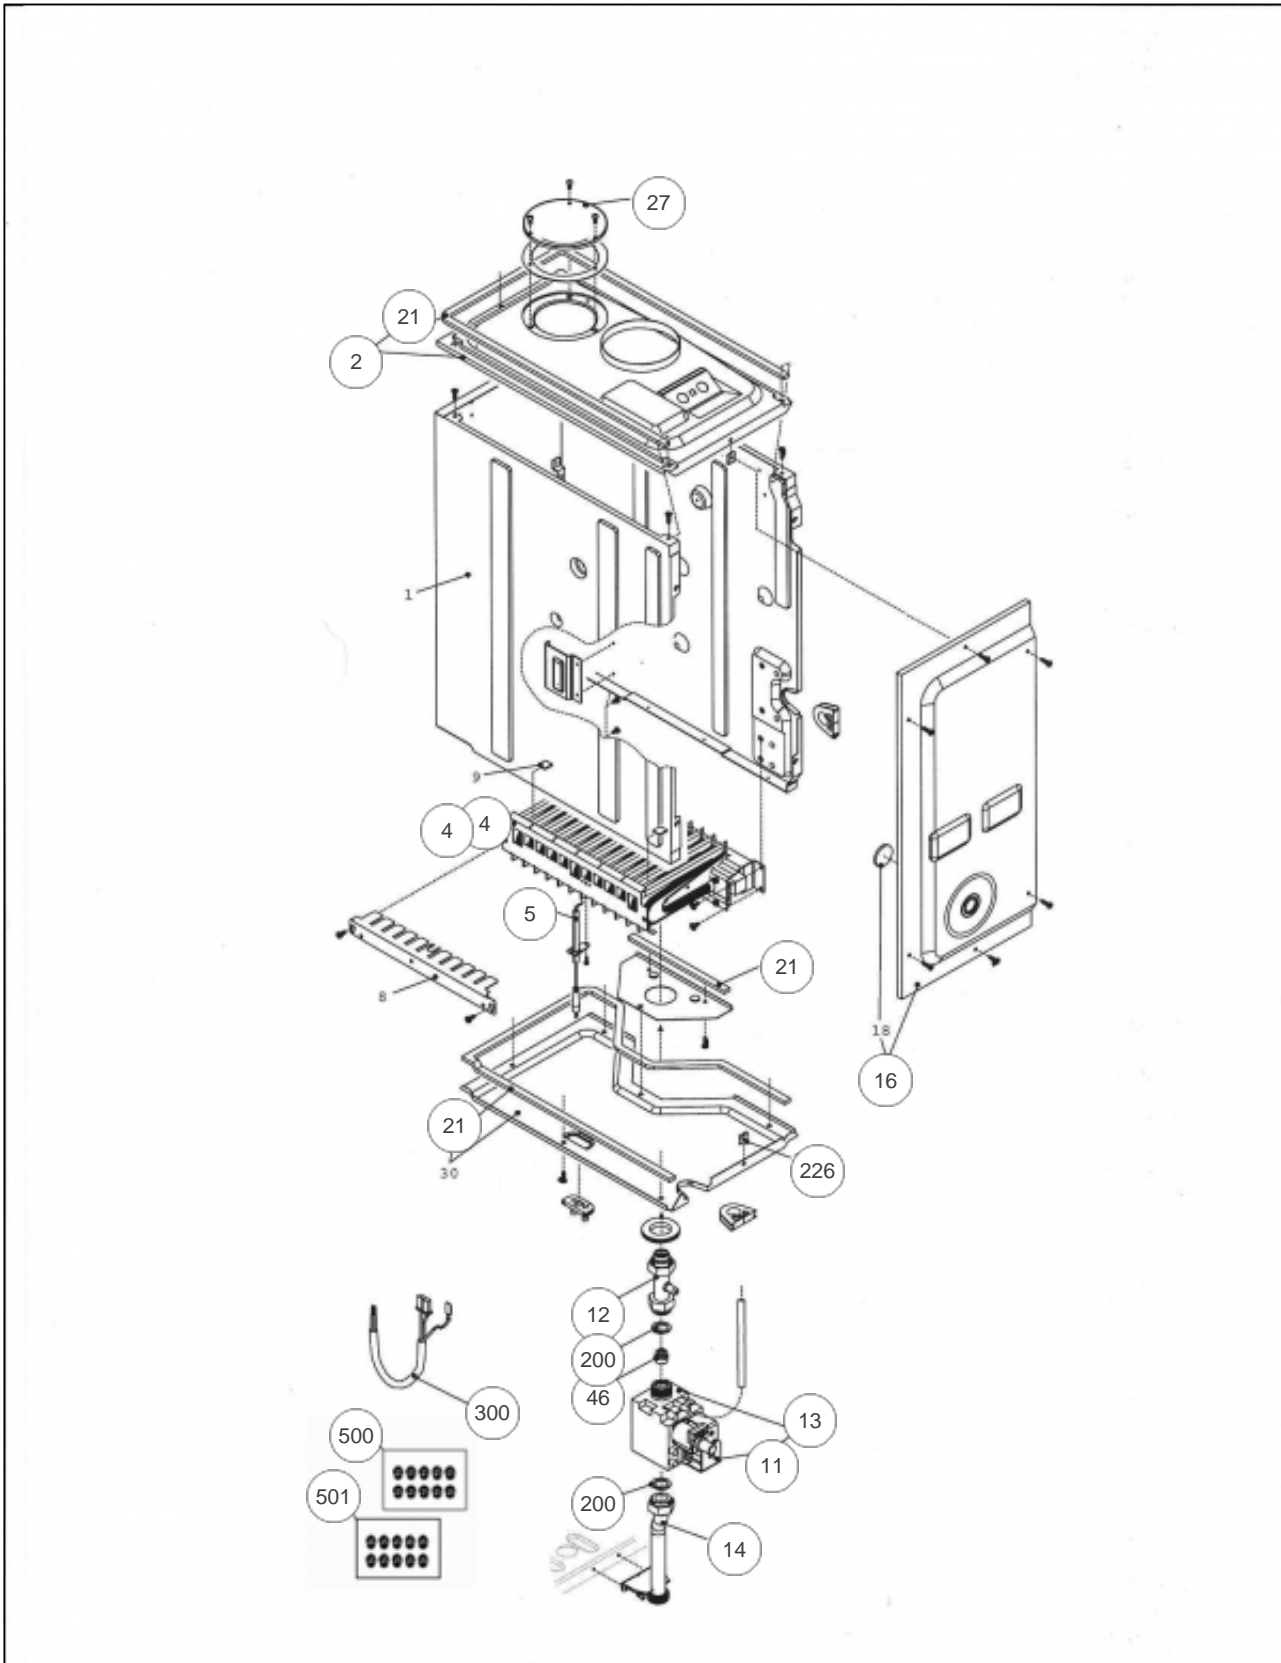

11382031

---

**Références**

<b>Repère</b>	<b>Libellé</b>	<b>C</b>
3	PRESSOS EAU CIAO3124	159728
7	CLAPET ISOL	110111
9	ENS HYDRAUL IDR3224B	110491
10	RESS OBTURAT IDRA24S	166050
11	POCH REF VD IDRA3224	143023
15	BAGUE IDRA24S	101805
16	COUVERCLE GP HYDRAUL	111449
17	CLIP F/MOT IDRA 3000	110322
18	PRES/ET COLL IDRA24S	122638
19	MOTEUR V/D IDRA 3000	150310
22	SOUPAPE SEC IDRA3000	174419
24	LIMITEUR DEBIT 3228B	146310
26	TE LAITON IDRA 3224B	177534
31	ROBINET VID IDRA3224	166707
201	JOINT 1/2PCE IDRA	142416
202	JOINT SONDE IDRA E24	142674
300	CABLAG M/V IDRA3224B	109286
301	CABLAG E/H IDRA3224B	109291

11382032

---

**Références**

<b>Repère</b>	<b>Libellé</b>	<b>C</b>
1	VASE EXPANSIDRA3224B	188230
2	TUBE F/V-E IDRA3224B	182640
3	CIRCULAT IDRA 3224B	109935
4	CABL CIRC IDRA 3224B	109290
8	ECHANGEUR IDRA3228BV	112524
9	TUYAU BAL.IDRA3228B	182791
16	TUYAU RET IDRA 3224B	182639
17	PURGEUR AUTO IDRA24S	159421
18	BALLON 60L IDRA3224B	102057
23	ROBINET/V IDRA 3224B	166708
200	JOINT 3/4PCE IDRA	142414
201	JOINT 1/2PCE IDRA	142416
202	JOINT SONDE IDRA E24	142674
287	THERM LIMIT	178960
288	JOINT IDRA	142667
289	CLIP F/FLEX CIAO3124	110328
290	CLIP F/VASE CIAO3124	110326
291	JOINT IDRA24S	142660
292	JOINT PREP IDRA E24S	142669
520	SONDE NTC IDRA 3000	198733

11382033

---

**Références**

<b>Repère</b>	<b>Libellé</b>	<b>C</b>
2	DESSUS DE CAISSON	132564
4	BRULEUR GPLIDRA3224B	105934
4	BRUL CPL GN O3228MBV	105932
5	ELECTRODE IDRA3224B	124386
11	BOBINE VAN SIT SIGMA	106124
12	TUYAU VG-BRIDRA3224B	182643
13	VANNE GAZ IDRA3000	188163
14	TUYAU AR/GIDRA3224BV	182638
16	FACE AV+V IDRA3224BV	132544
21	JOINT C/AIR IDRA23SV	142406
27	CACH ENT AIR IDRAE/V	109395
46	DIAPHRAGME D5.0	120047
200	JOINT 3/4PCE IDRA	142414
226	ECROU A PINCE	122643
300	CABLAGE VG IDRA3224B	109288
500	SET CV GN IDRA3200V	139621
501	SET CV PR IDRA3200V	139623