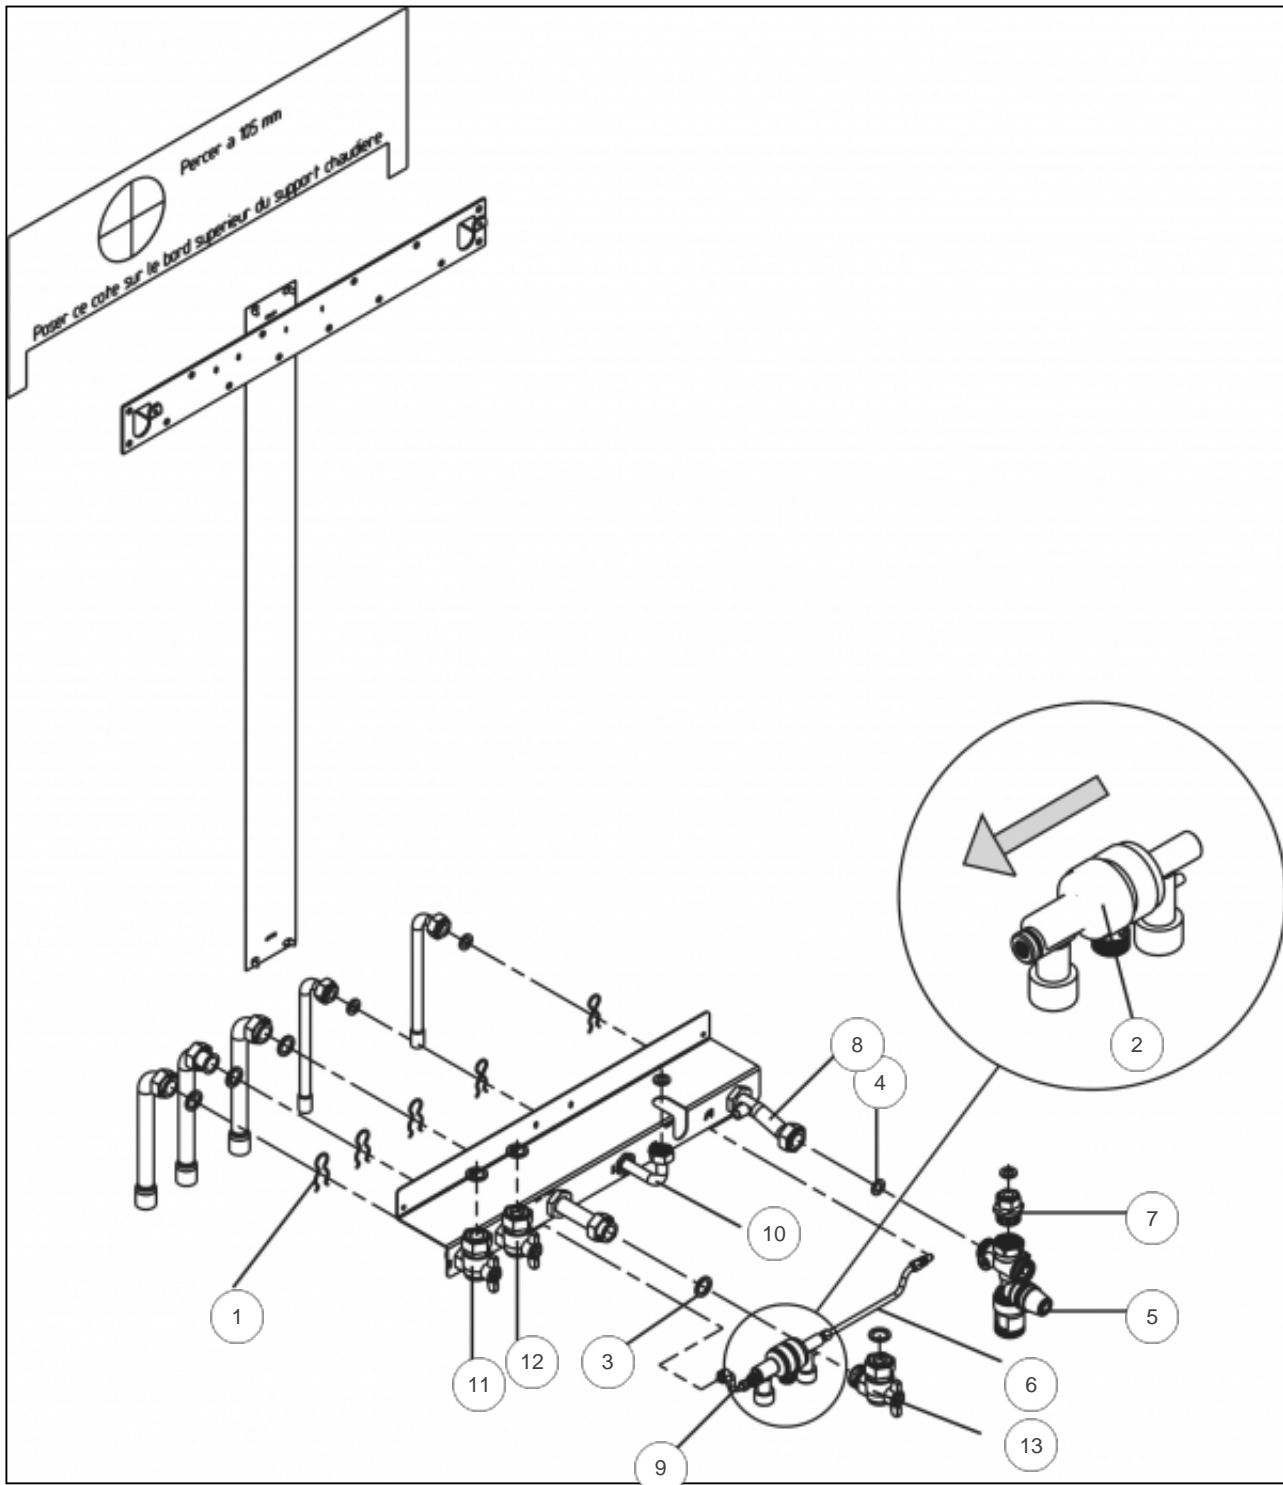

11382035

---

**Références**

<b>Repère</b>	<b>Libellé</b>	<b>C</b>
1	CLIPS	110324
2	DISCONNEX IDRAE28BVI	119523
3	JOINT 3/4PCE IDRA	142414
4	JOINT 1/2PCE IDRA	142416
5	SOUP SANIT PL752BAL	174418
6	TUYAU DISCO PL752BAL	182258
7	TUYAU SS-BAL PL3224B	182295
8	TUYAU S/SAN PL3224B	182296
9	TUYAU D-INST PL3224B	182297
10	TUYAU EC BAL PL3224B	182298
11	VANNE ARRET IDRA3000	188164
12	VANNE ARRET IDRA3000	188165
13	ROBINET GAZ PL3224B	188176