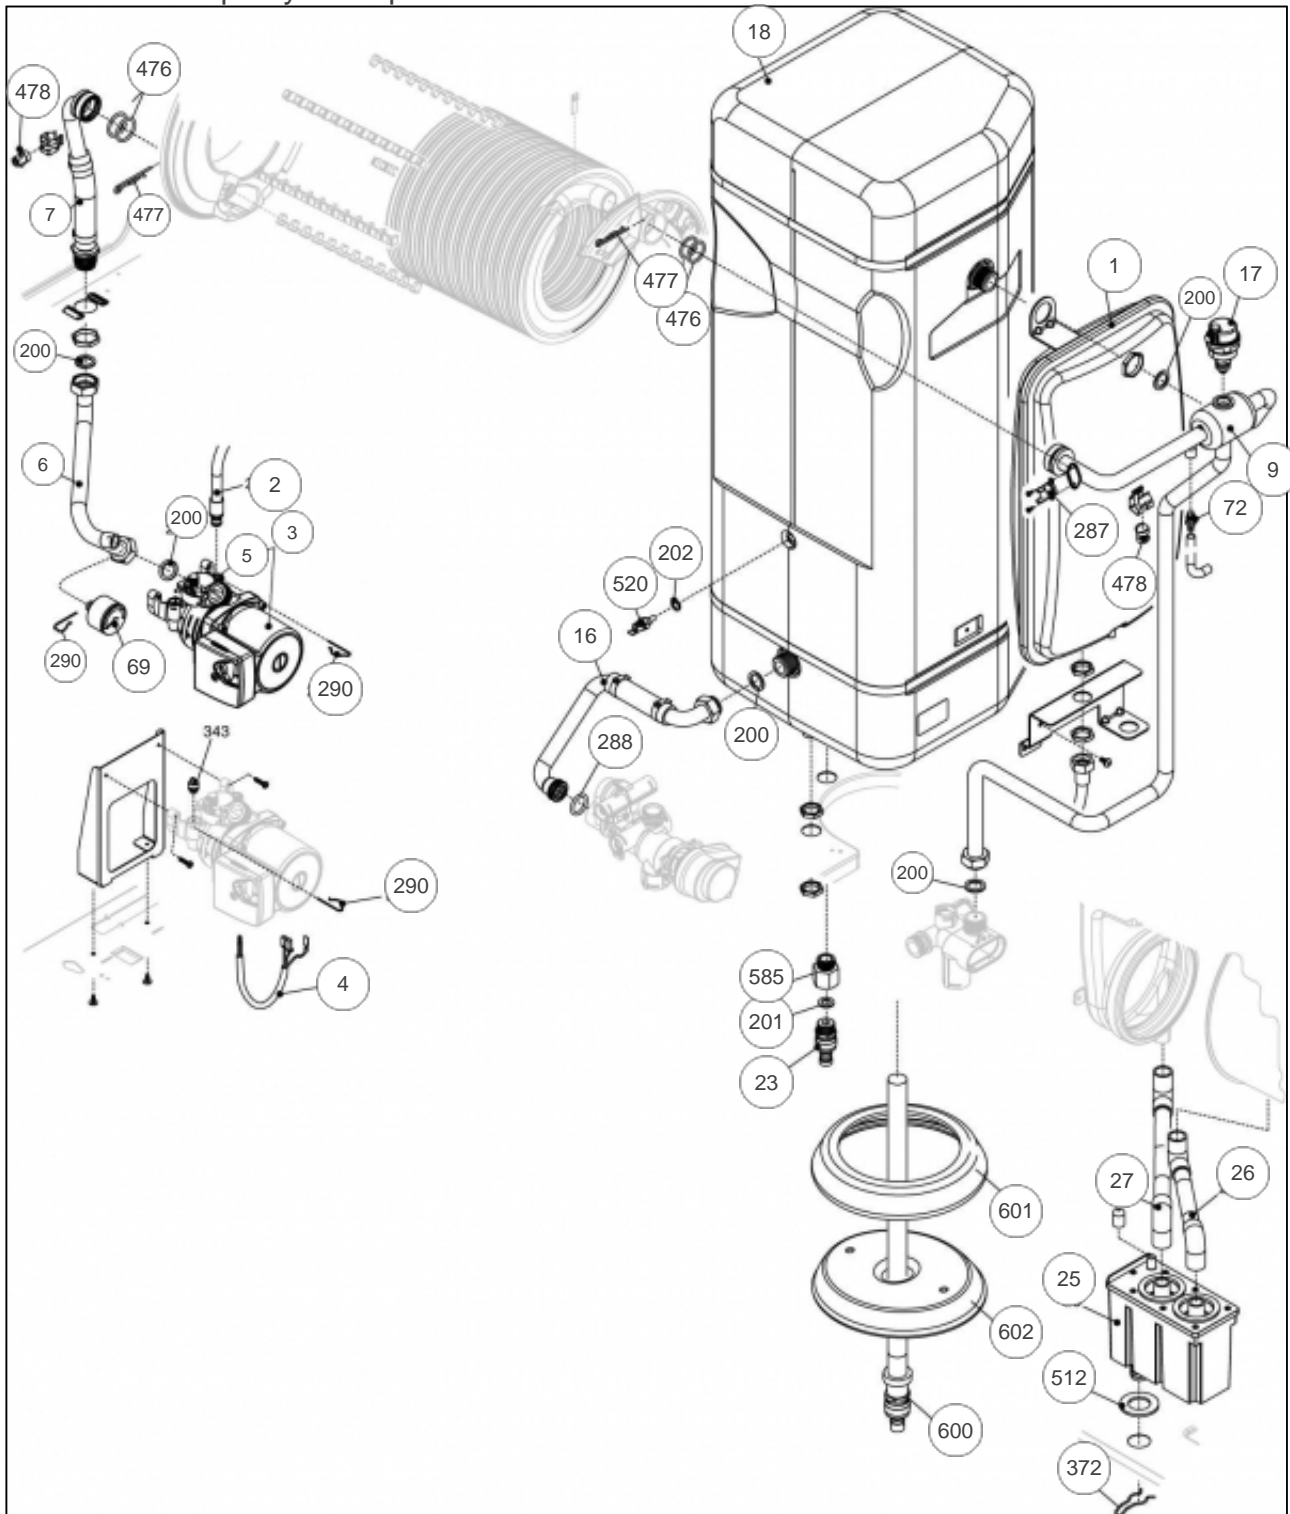

Ballon & Groupe hydraulique

Références

Repère	Libellé	
1	VASE IDR/CONDENS4030BVR	188241
2	TUBE F/V-E IDRA3224B	182640
3	CIRCULATEUR IDRA/C	109940
4	CABLE CIRCULATEUR	109496
5	PURGEUR IDRA/C	159428
6	TUYAUTERIE RETOUR	182318
7	TUYAU RETOUR ECHANG	182320
9	TUYAUTERIE DEPART	182321
16	TUYAU RETOUR BALLON	182319
17	PURGEUR AUTO	159431
18	BALLON 60L	102066
23	ROBINET/V IDRA 3224B	166708
25	SIPHON IDRA COND	174754
26	TUYAU EVACU/ECHANG.	182057
27	TUYAU EVACU/FUMEEES	182058
69	MANOMETRE IDRA	149967
72	ROBINET VID IDRA3224	166707
200	JOINT 3/4PCE IDRA	142414
201	JOINT 1/2PCE IDRA	142416
202	JOINT SONDE IDRA E24	142674
287	THERM LIMIT	178960
288	JOINT IDRA	142667
290	CLIP F/VASE CIAO3124	110326
372	CLIP FIXATION SIPHON	110332
476	JOINT ECHANGEUR ID/C	142471
477	CLIP FIXATION ECHANG	110339
478	SONDE NTC CHAUDIERE	198727
512	JOINT SIPHON	142661
520	SONDE NTC IDRA 3000 <i>Jusqu'à Décembre 2008 (n° B2N D49).</i>	198733
585	MAMELON	149084
600	ANODE BAL IDRA3224 B	100371
601	JOINT BRID IDRA3224B	142684
602	BRIDE BALL IDRA3224B	107515