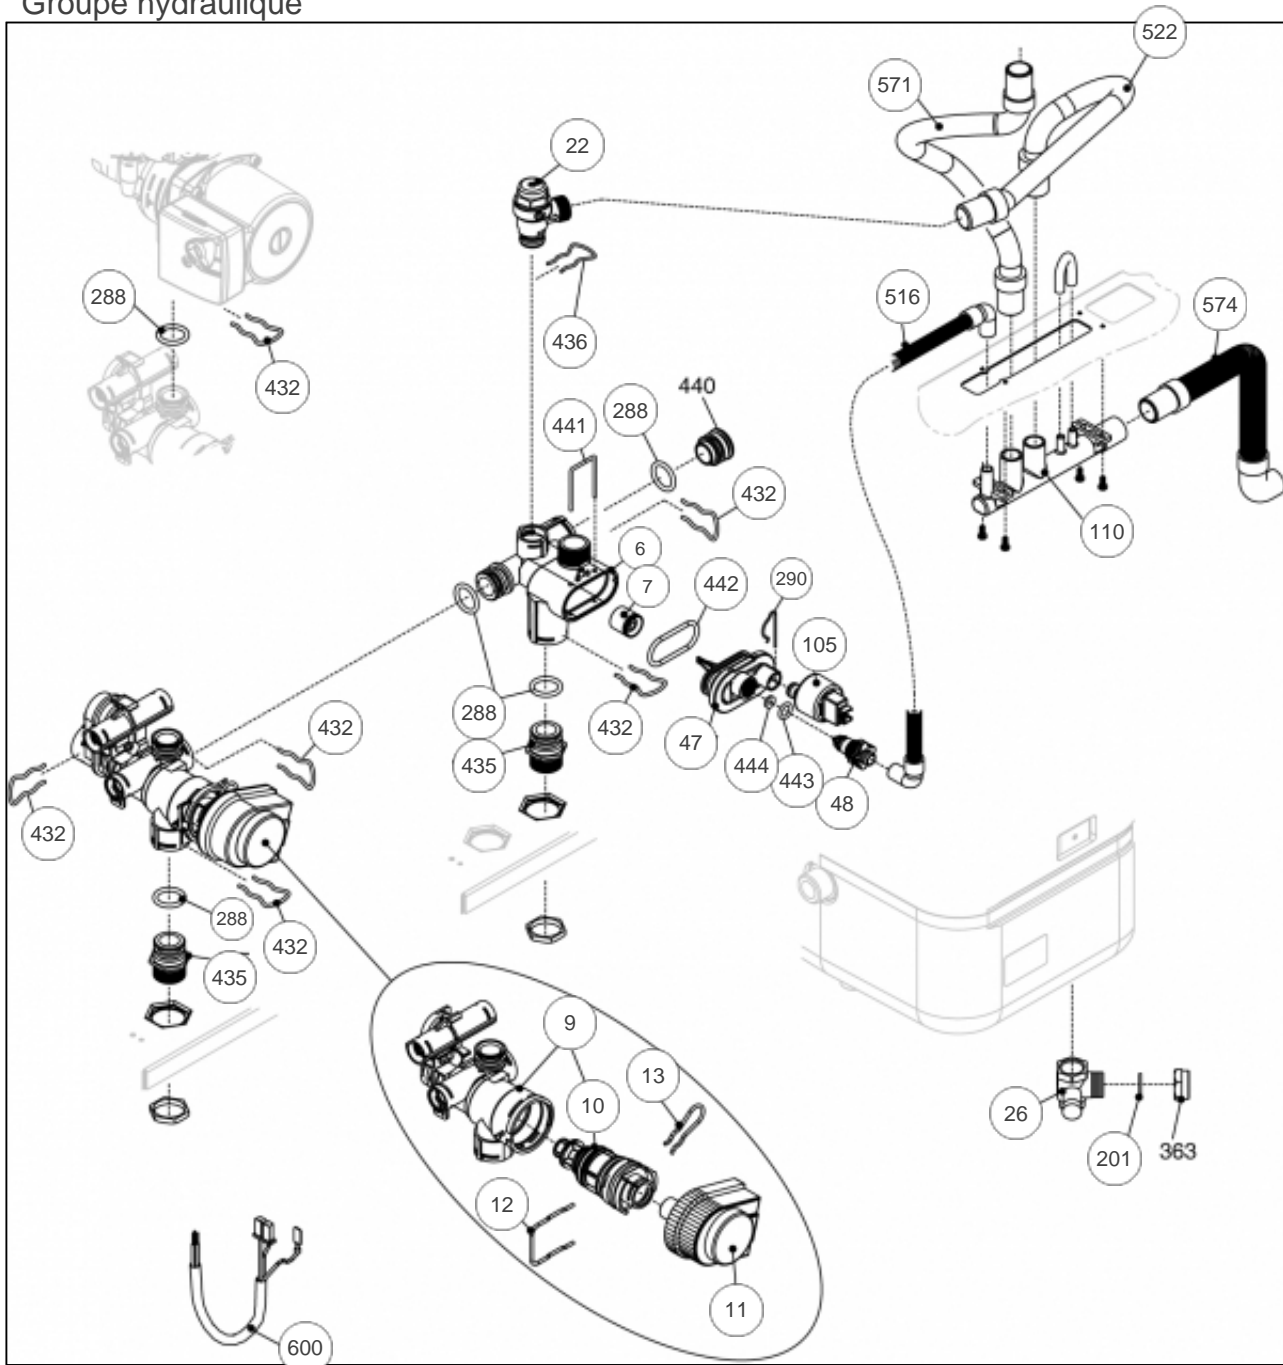

Groupe hydraulique

Références

Repère	Libellé	
6	CORPS GROUPE BYPASS	110493
7	CLAPET BYPASS IDRA/C	110113
9	CORPS GROUPE CHAUFF.	110495
10	CARTOUCHE VANNE DIR.	109654
11	MOTEUR V/D IDRA COND	150314
12	CLIP FIXATION CART.	110338
13	CLIP FIXATION MOTEUR	110337
22	SOUPAPE SURETE IDRA/C	174425
26	TE LAITON IDRA 3224B	177534
47	COUV GROUPE BYPASS	111485
48	ROBINET VIDANGE	166709
105	CAPTEUR PRESSION	109447
110	COLLECTEUR EVACU.	110492
201	JOINT 1/2PCE IDRA	142416
288	JOINT IDRA	142667
290	CLIP F/VASE CIAO3124	110326
432	CLIP FIXATION CORPS	110333
435	MAMELON	149082
436	CLIP FIXATION SOUP.	110335
441	CLIP FIXATION COUV.	110336
442	JOINT GROUPE BYPASS	142466
443	JOINT TORIQUE	142465
444	JOINT IDRA	142467
516	TUYAU EVACU/VIDANGE	182051
522	TUYAU EVACUATION	182052
571	TUYAU EVACU/SIPHON	182056
574	TUYAU EVACUATION COL	182059
600	CABLE ENS.HYDR.230V	109491