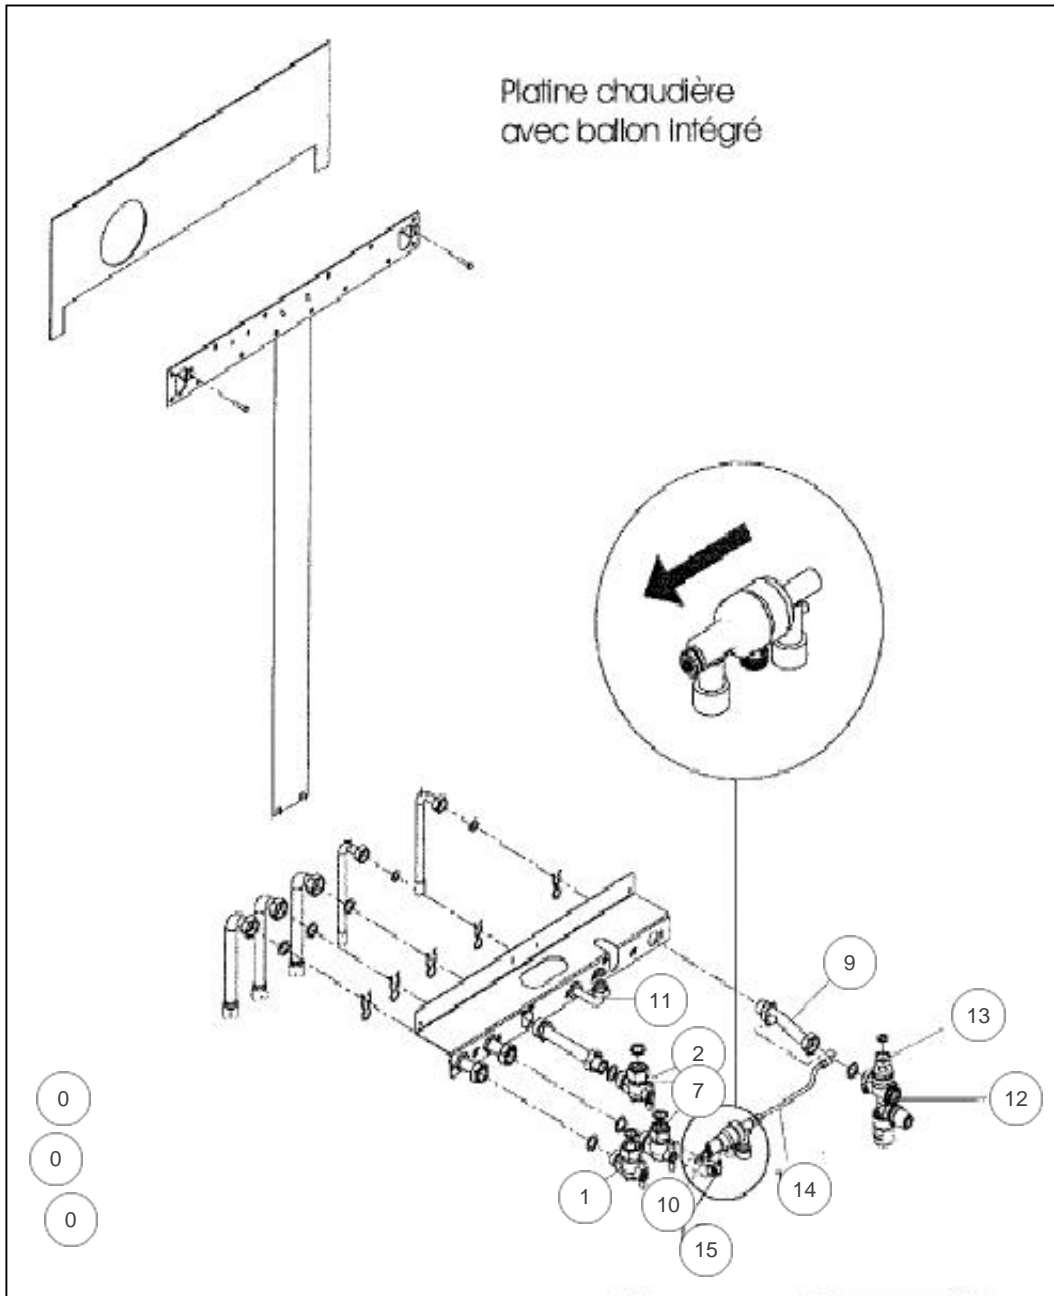

Références

Repère	Libellé	
0	JOINT 3/4PCE IDRA	142414
0	JOINT 1/2PCE IDRA	142416
0	CLIPS	110324
1	VANNE ARRET IDRA3000	188164
2	ROBINET GAZ PL3224B	188176
7	VANNE ARRET IDRA3000	188165
9	TUYAU S/SAN PL3224B	182296
10	TUYAU DISCONNECTEUR	182347
11	TUYAU EC BAL PL3224B	182298
12	SOUP SANIT PL752BAL	174418
13	TUYAU SS-BAL PL3224B	182295
14	TUYAU DISCO PL752BAL	182258
15	DISCONNED IDRAE28BVI	119523