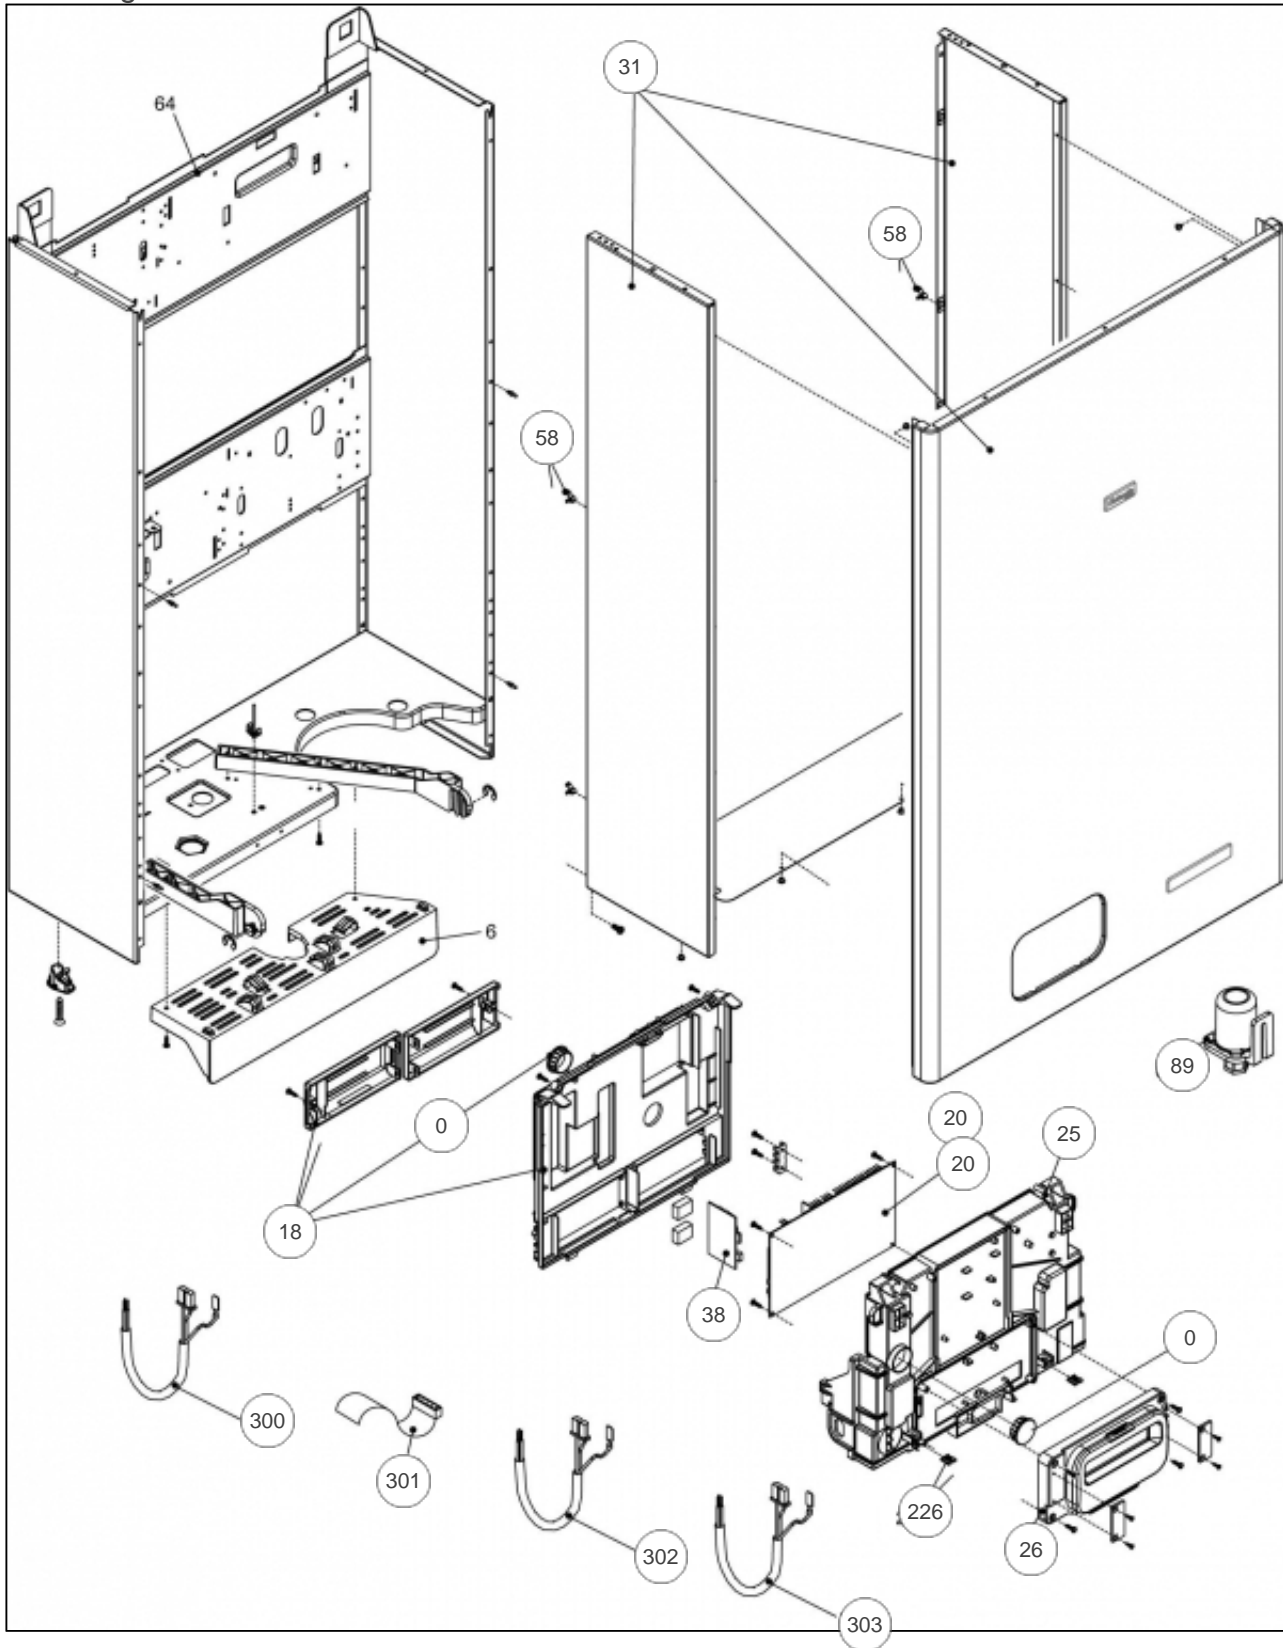

atlantic Pompes à Chaleur et Chaudières

---

**Produits**

---

Référence	Nom	Lettre
021734	IDRAC4030BV_021734	

**Paramètres**

---

Référence	Couleur	Puissance(KW)	Lettre
021734	Blanche	29	

Habillage & Tableau de contrôle

---