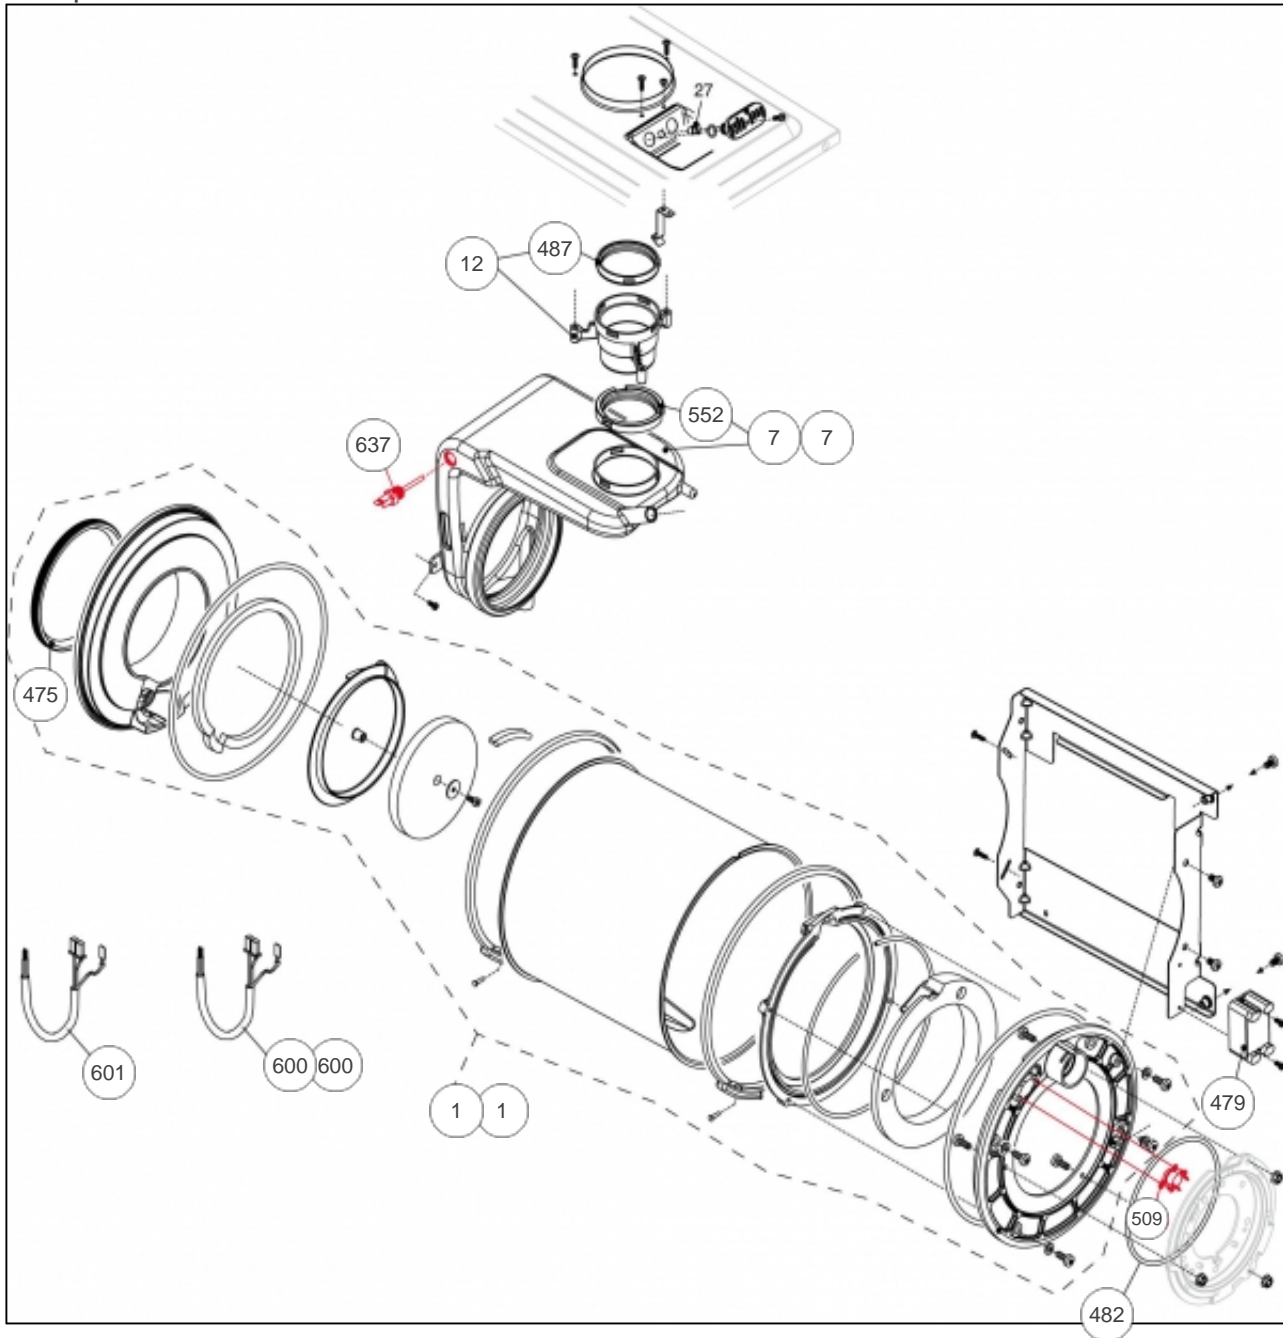

Corps de chauffe

Références

Repère	Libellé	
1	ECHANGEUR 30KW ID/C <i>Jusqu'à Décembre 2008 (n° B2N D49 xxxxx).</i>	112526
1	ECHANGEUR 30KW ID/C <i>A partir de Décembre 2008 (n° B2N D49 xxxxx).</i>	112534
7	BOITE A FUMEEES <i>Jusqu'à Décembre 2008 (n° B2N D49 xxxxx).</i>	102041
7	BOITE A FUMEEES ID/C BVR <i>A partir de Décembre 2008 (n° B2N D49 xxxxx).</i>	102046
12	TUBE FUMEEES	182030
475	JOINT BTE/FUMEE D125	142470
479	TRANSFO ALL IDRA/C	198634
482	JOINT PORTE BRULEUR	142473
487	JOINT BOITE A FUMEEES	142472
509	THERMOSTAT BRULEUR <i>Jusqu'à Décembre 2008 (n° B2N D49 xxxxx).</i>	178979
552	JOINT BOITE FUMEEED60	142475
600	CABLE ENS.COMBUSTION <i>Jusqu'à Décembre 2008 (n° B2N D49 xxxxx).</i>	109492
600	CABLAGE ENS.COMBUSTION <i>A partir de Décembre 2008 (n° B2N D49 xxxxx).</i>	109546
601	CABLE THERMO/LIMITE <i>Jusqu'à Décembre 2008 (n° B2N D49 xxxxx).</i>	109471
637	SONDE FUMEEES ID/C <i>A partir de Décembre 2008 (n° B2N D49 xxxxx).</i>	179057