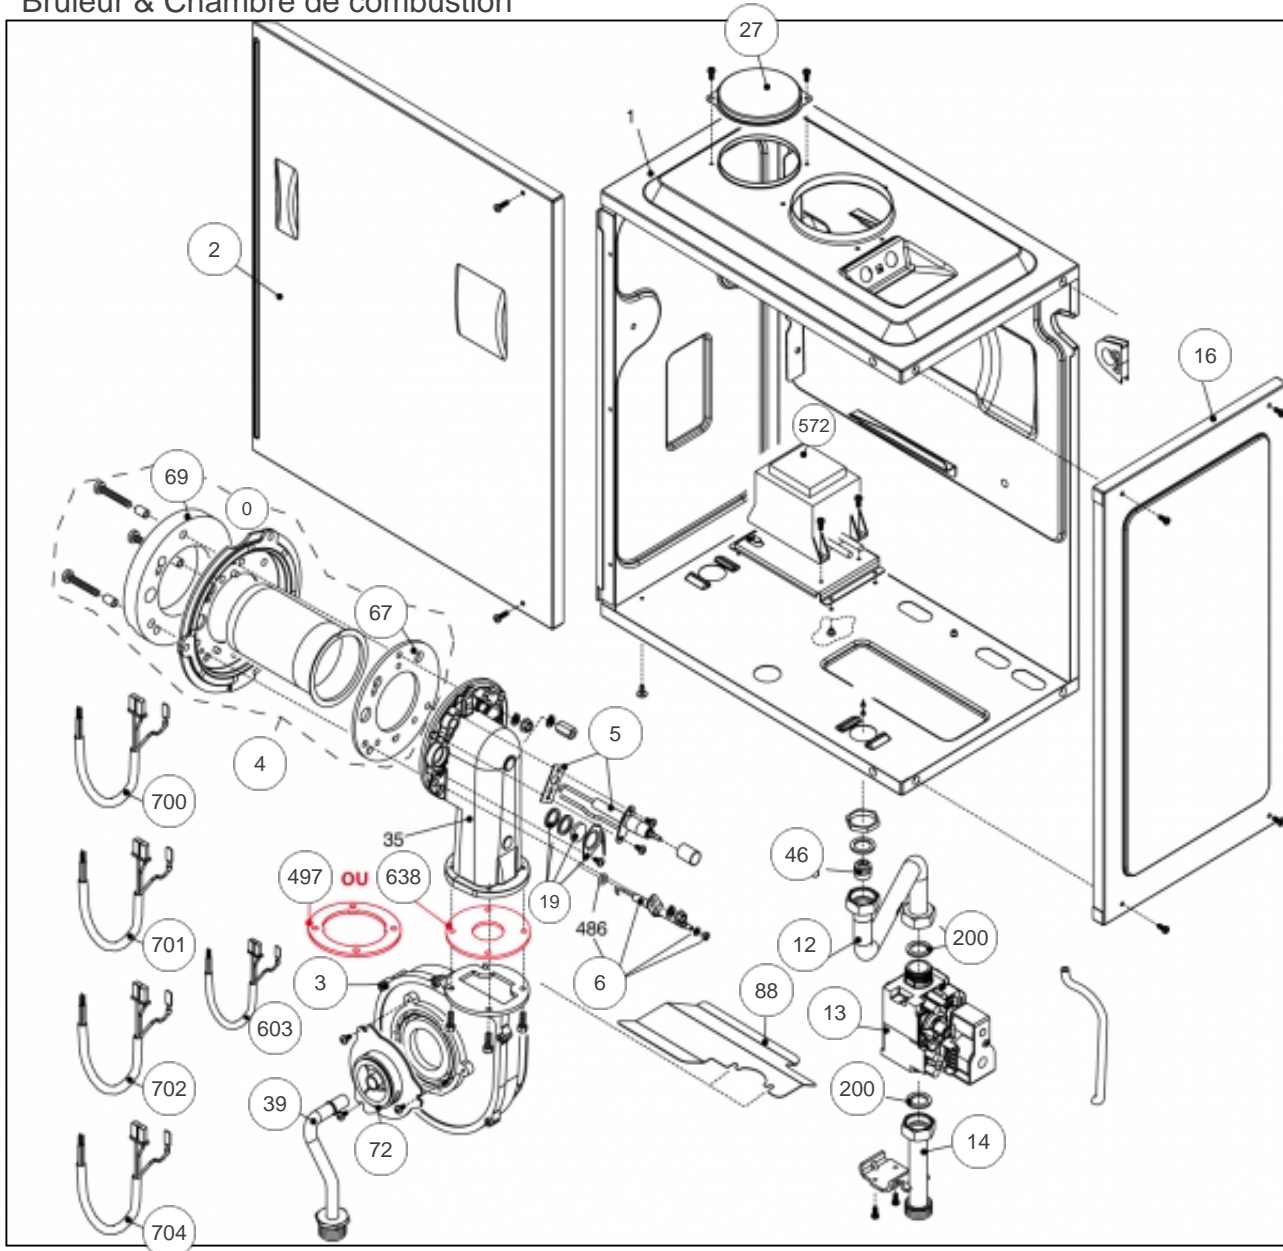

Brûleur & Chambre de combustion

Références

Repère	Libellé	
0	JOINT SILICONE	142481
2	COTE CAISSON D'AIR	112465
3	VENTILO 30KW IDRA/C	188531
4	BRULEUR IDRA/CONDENS	105945
5	ELECTRODE ION/ALLU	124383
6	CAPTEUR NIVEAU COND.	109446
12	TUYAUTERIE GAZ	182317
13	VANNE GAZ +NOTICE	188196
14	TUYAU GAZ	182340
16	FACE AVANT	132552
19	VITRE IDRA CONDENS	188786
27	CACHE ENTREE AIR	109400
39	TUYAUTERIE GAZ	182316
46	DIAPHRAGME G20 6.7MM	120050
67	JOINT CONVOYEUR ID/C	142469
69	ISOLATION FOYER ID/C	141083
72	MELANGEUR IDRA/C	149968
88	PROTECTEUR VENTILATEUR	160309
200	JOINT 3/4PCE IDRA	142414
497	JOINT VENTILO IDRA/C <i>Jusqu'à Décembre 2008 (n° B2N D49 xxxxx).</i>	142474
572	TRANSFORMATEUR	198636
603	CABLE ELECT. IDRA/C	109189
638	JOINT VENTILATEUR <i>A partir de Décembre 2008 (n° B2N D49 xxxxx).</i>	142478
700	CABLE VANNE SIT 848	109494
701	CABLE TRANSFO.VENTIL	109495
702	CABLE TRANSFO.D'ALLU	109497
704	CABLE CAPTEUR AVEC RESISTANCE	109460