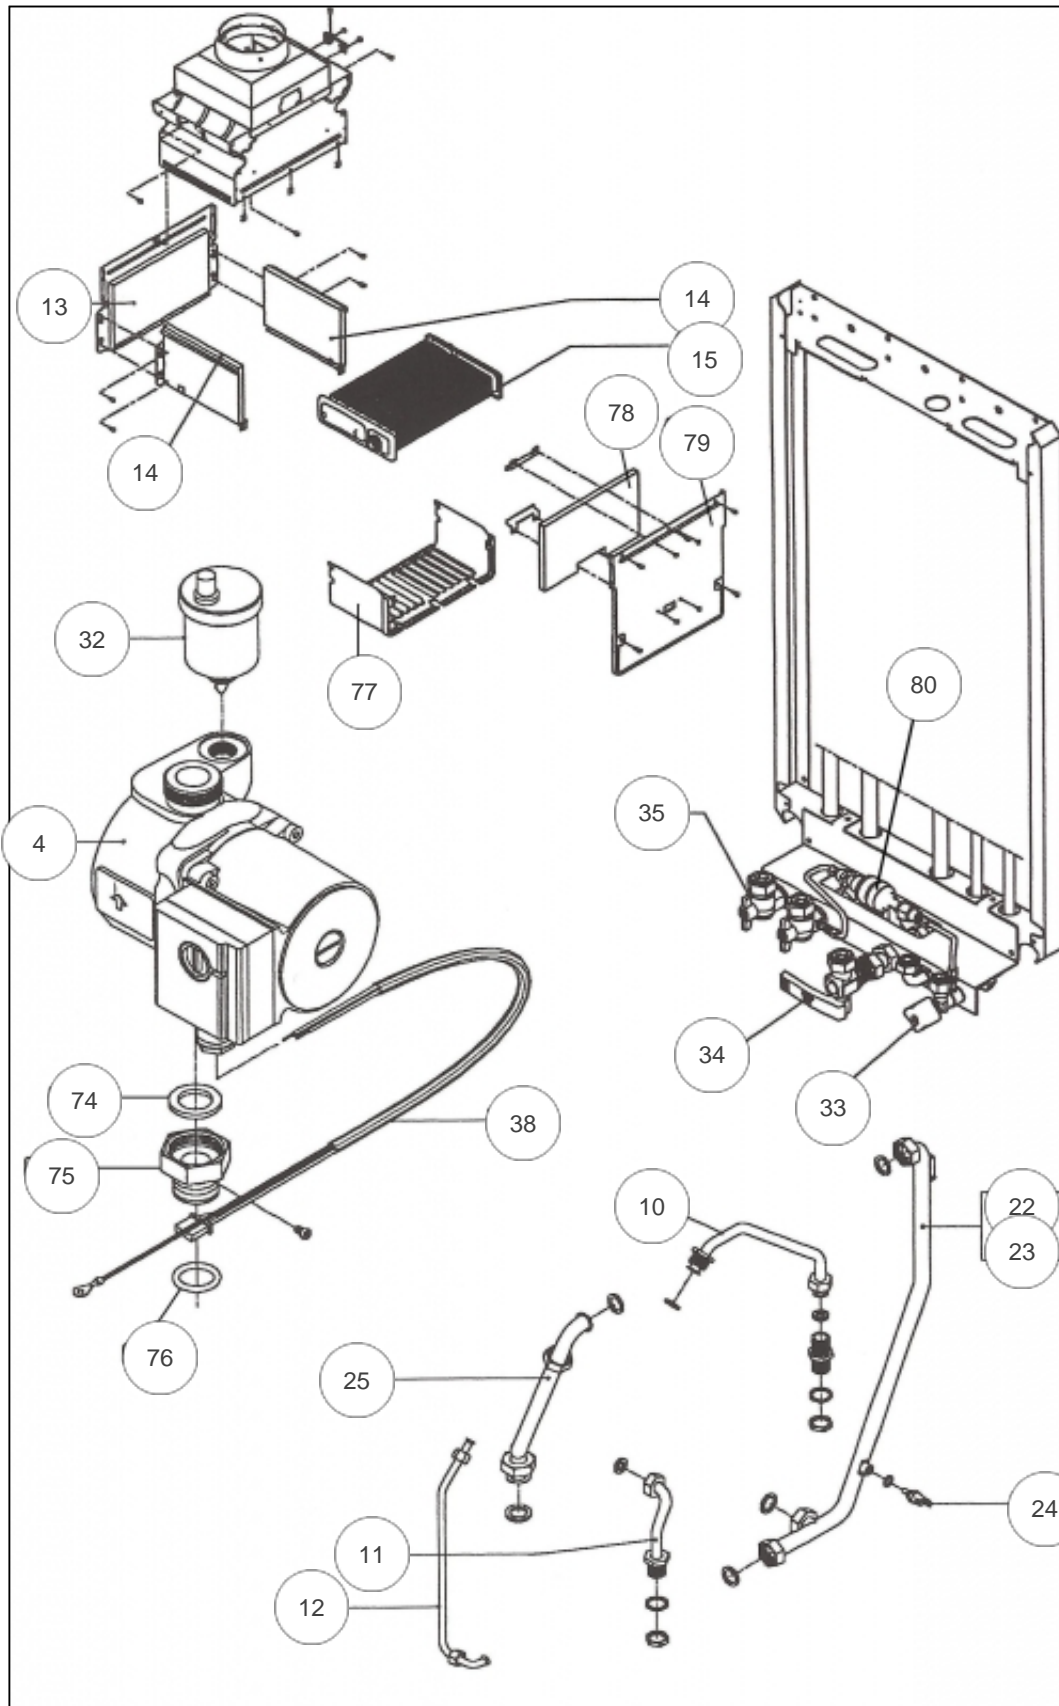

atlantic Pompes à Chaleur et Chaudières

---

**Produits**

---

Référence	Nom	Lettre
7512488P	IDRA EXCLUSIVE 24 P	A

**Paramètres**

---

Référence	Couleur	Puissance(KW)	Lettre
7512488P	Blanche	24	A

## Références

Repère	Libellé	A
1	CACHE TUYAUT IDRA24S	109390
2	CADRE SUPP IDRA24S	109372
3	VASE EXPANS IDRA24S	188216
5	SOUP SURETE IDRAE24S	174417
16	BRULEUR GN IDRA E24	105473
17	VEILLEUSE IDRA23S	188309
18	VANNE GAZ IDRA 23S	188124
19	DIAPHRAGM GN IDRA24S	120020
20	BOITIER CDE IDRA24S	102106
21	MANOMETRE IDRA24S	149956
26	MICROSWIT SC IDRA24S	150108
27	THERMOMETRE IDRA24S	178618
28	CABLE ALLUM IDRA24S	109177
29	HABILLAGE IDRA24S	135518
37	GROUPE HYDR IDRA E24	110482
39	SHUNT PLAST IDRA E24	174740
40	TAB BORD NU IDRA E24	177070
41	DESSOUS IDRA E24	120164
42	ALLUM ELECT IDRA24S	100264
43	MANETTE IDRA E24	149857
44	ECUSSON IDRA23S	122821
45	SUPPL P/BASC IDRA23S	175106
46	PANNEAU BASC IDRA23S	160159
54	RESSORT IDRA24S	166053
59	MEMBRANE IDRA24S	149972
60	SUP MEM SOUP IDRAE24	174638
61	THERM FUMEEES IDRA24S	178932
62	CLIP/F THERM IDRA23S	110313
63	ELECTRODE 9522101	124341
64	THERMOCOUPLE IDRA23S	179218
65	BOBINE ALLUM IDRAE24	106110
66	BOBINE MODUL IDRA E	106121
67	CARTOUCHE MOD IDRA E	109630
68	MANET V/GAZ IDRA24S	149855

---

Références

Repère	Libellé	A
71	PRES/ET SOUP IDRA24S	122637

11440916

---

**Références**

<b>Repère</b>	<b>Libellé</b>	<b>A</b>
4	CIRC UPS15/50IDRA24S	109924
12	TUY VASE EXP IDRA24S	182490
13	PLAQ ISOL AR IDRA	157538
14	PLAQ ISOL L IDRA23S	167539
15	ECHANGEUR IDRA23S	112375
23	TUY DEP-ECH IDRA24	182494
24	SONDE NTC IDRA24S	198723
32	PURGEUR AUTO IDRA24S	159421
34	ROBINET GAZ IDRA24S	188128
35	VANNE ARRET R-C IDRA	188125
38	CABLE CIRC IDRA24SVI	109180
74	JOINT IDRA24S	142660
75	RAC CIRCUL IDRA24SVI	164337
76	JOINT IDRA	142667
77	DESS CH/COMB IDRA23S	120150
78	PLAQ ISOL FR IDRA	157537
79	FACE AV CHAMBIDRA23S	132516