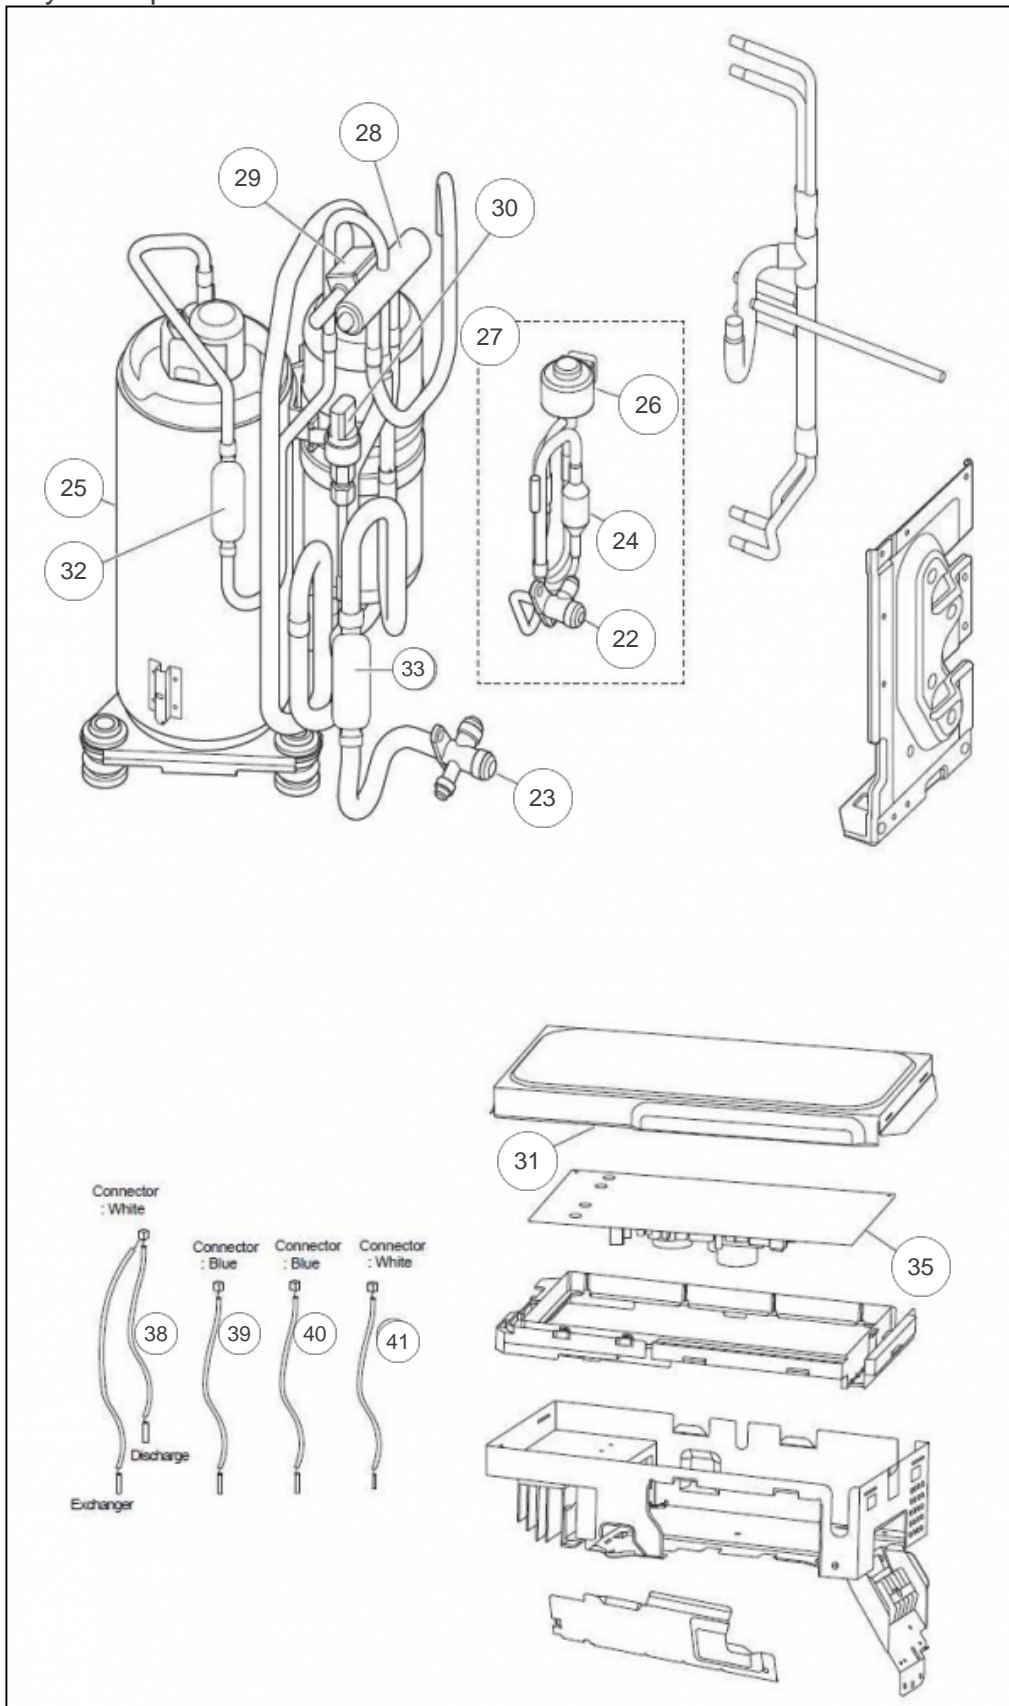

atlantic Pompes à Chaleur et Chaudières

Produits

Référence	Nom	Lettre
700164	UE R/O INV WOYA060LDC	

habillage

Références

Repère	Libellé	
1	DESSUS	169152
2	FACADE	169153
3	GRILLE DE PROTECTION	169154
4	COTE GAUCHE	169155
5	COTE DROIT	169156
6	POIGNEE	169157
7	CAPOT	169158
10	BOBINE	169146
11	SUPPORT MOTEUR	169159
12	MOTEUR	169160
13	HELICE AOY9--24LA/LF/LU	891263
14	FACE ARRIERE	169161
15	ECHANGEUR DE CHALEUR	169162

Hydraulique

Références

Repère	Libellé	
22	VANNE 2 VOIES 1/4 LIQUIDE	891267
23	RACCORD FRIGORIFIQUE "LIQUIDE"	169163
24	SILENCIEUX	169164
25	COMPRESSEUR	169165
26	ELECTROVANNE	169166
27	TUYAUTERIE	169167
28	VANNE DIRECTIONNELLE 4 VOIES	169168
29	BOBINE ELECTROVANNE	169169
30	CAPTEUR DE PRESSION	169170
31	CAPOT COFFRET ELECTRIQUE	169171
32	SILENCIEUX <i>A partir d'Août 2014</i>	169244
33	SILENCIEUX <i>A partir d'Août 2014</i>	169245
35	CARTE DE REGULATION	169172
38	SONDE ECHANGEUR	169173
39	SONDE EXTERIEURE	169174
40	SONDE COMPRESSEUR	169175
41	SONDE ECHANGEUR	169176