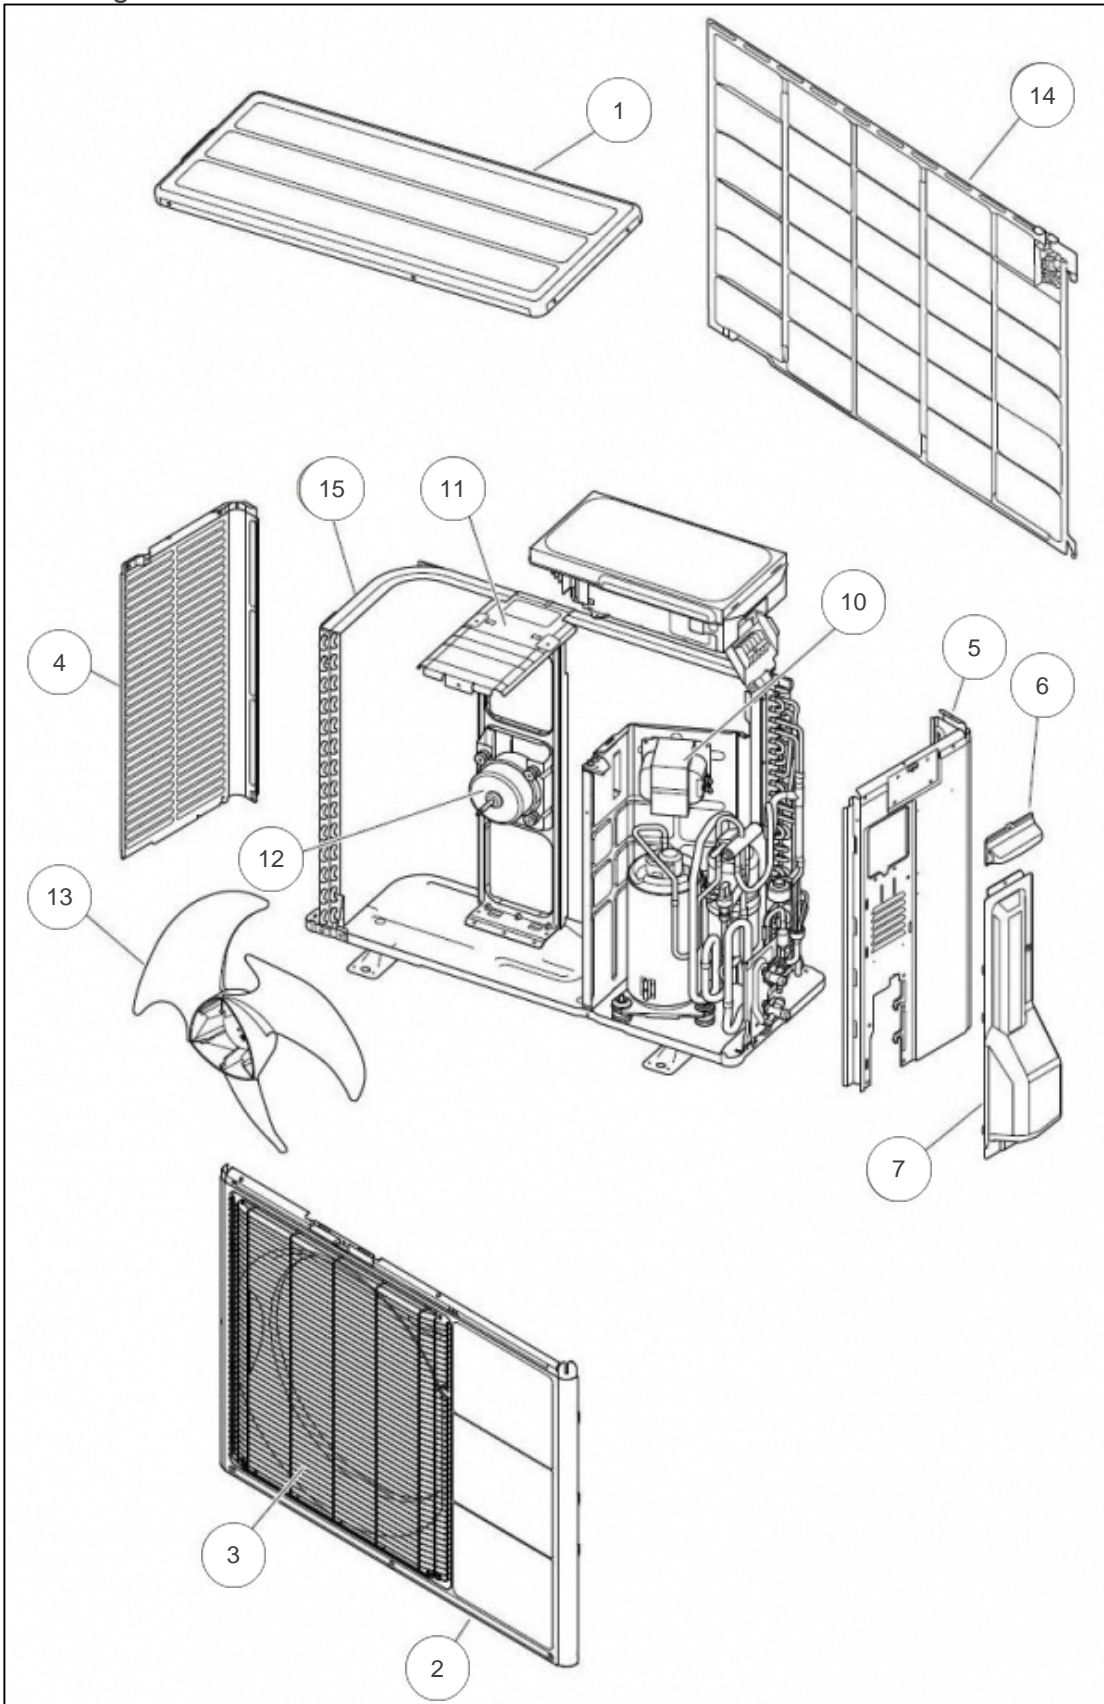

atlantic Pompes à Chaleur et Chaudières

Produits

Référence	Nom	Lettre
700164	UE R/O INV WOYA060LDC	

habillage

Références

Repère	Libellé	
1	DESSUS	169152
2	FACADE	169153
3	GRILLE DE PROTECTION	169154
4	COTE GAUCHE	169155
5	COTE DROIT	169156
6	POIGNEE	169157
7	CAPOT	169158
10	BOBINE	169146
11	SUPPORT MOTEUR	169159
12	MOTEUR	169160
13	HELICE AOY9--24LA/LF/LU	891263
14	FACE ARRIERE	169161
15	ECHANGEUR DE CHALEUR	169162

Hydraulique

Références

Repère	Libellé	
22	VANNE 2 VOIES 1/4 LIQUIDE	891267
23	RACCORD FRIGORIFIQUE "LIQUIDE"	169163
24	SILENCIEUX	169164
25	COMPRESSEUR	169165
26	ELECTROVANNE	169166
27	TUYAUTERIE	169167
28	VANNE DIRECTIONNELLE 4 VOIES	169168
29	BOBINE ELECTROVANNE	169169
30	CAPTEUR DE PRESSION	169170
31	CAPOT COFFRET ELECTRIQUE	169171
32	SILENCIEUX <i>A partir d'Août 2014</i>	169244
33	SILENCIEUX <i>A partir d'Août 2014</i>	169245
35	CARTE DE REGULATION	169172
38	SONDE ECHANGEUR	169173
39	SONDE EXTERIEURE	169174
40	SONDE COMPRESSEUR	169175
41	SONDE ECHANGEUR	169176