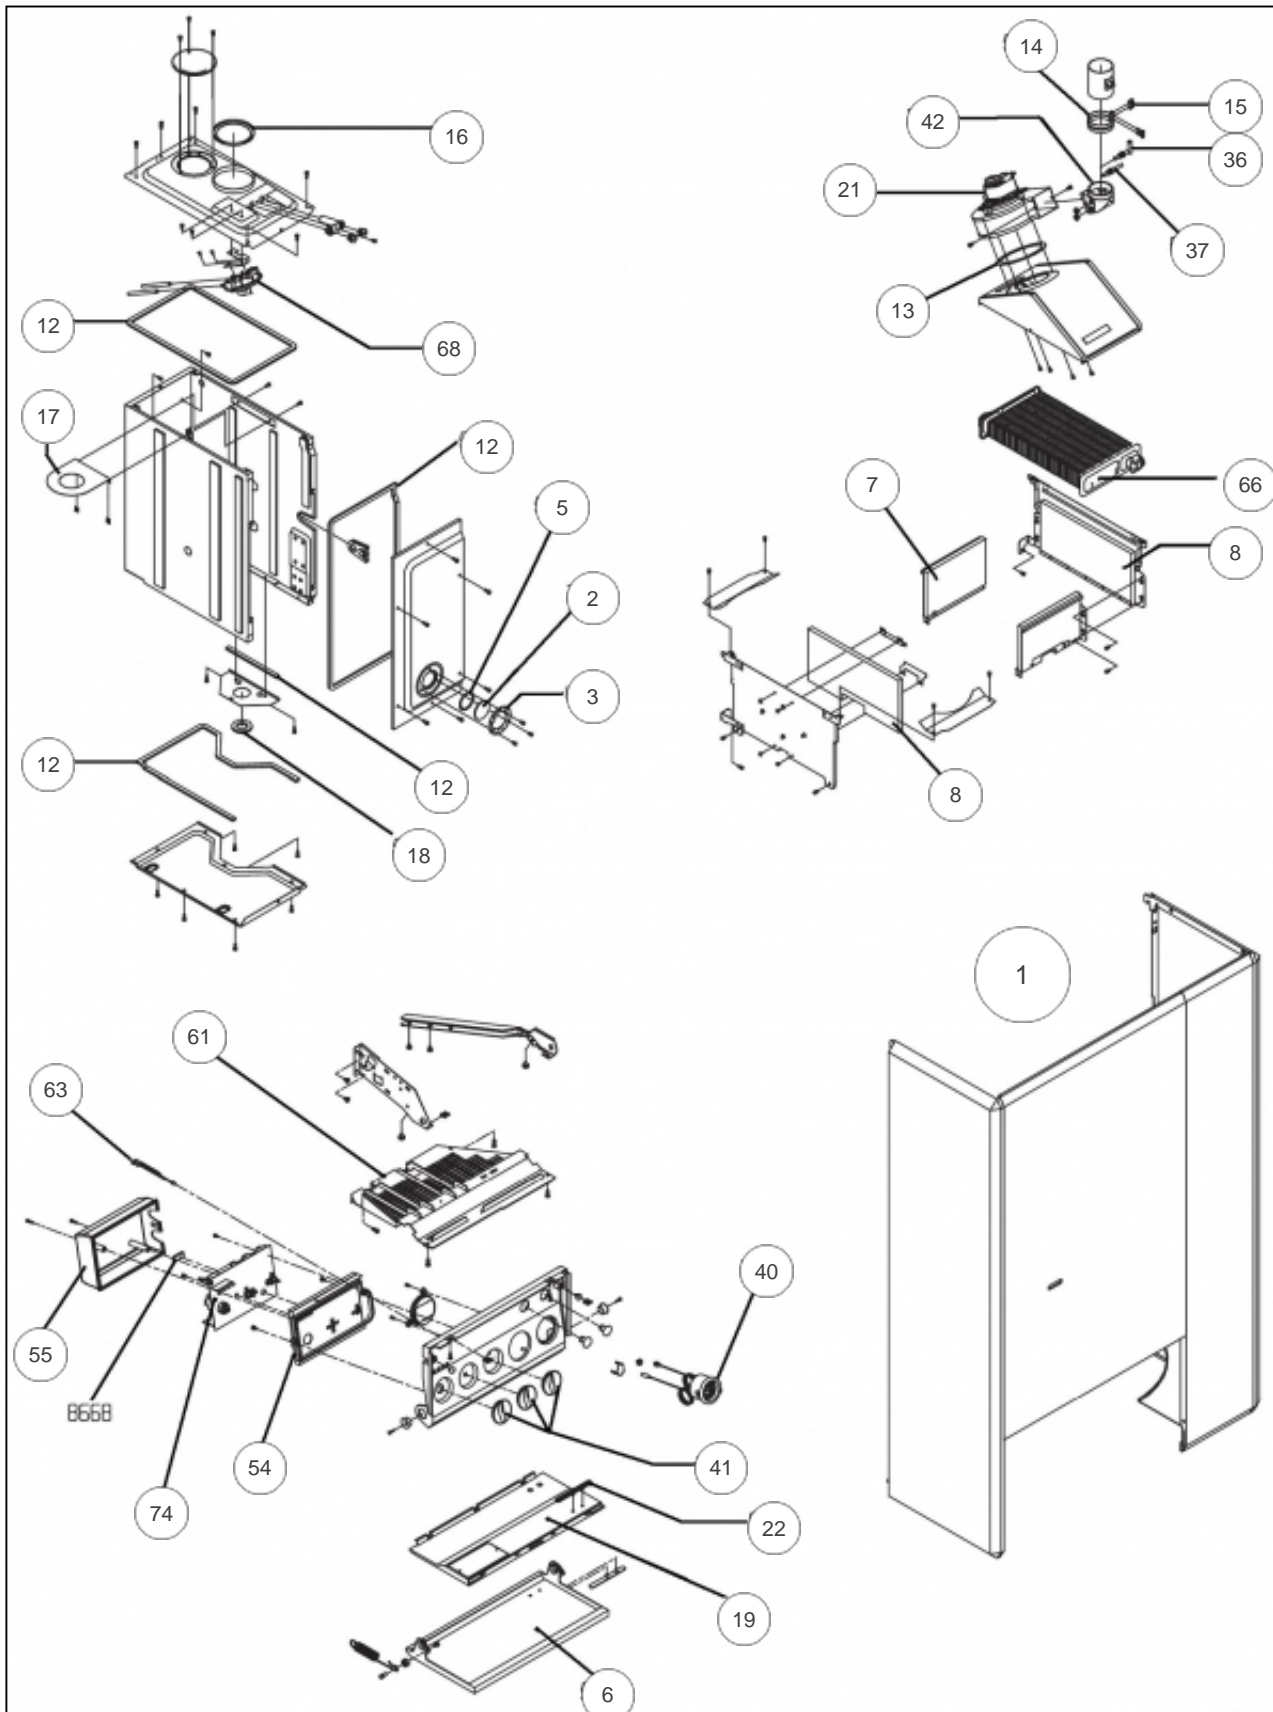

11448588

Références

Repère	Libellé	
1	HABILLAGE IDRA E24BI	135524
2	VITRE IDRA23SV	188772
3	SUPP VITRE IDRA23SV	175035
5	JOINT VITRE IDRA23SV	142405
6	PANNEAU BASC IDRA23S	160159
7	PLAQ ISOL L IDRA23S	167539
8	PLAQ ISOL FR IDRA28S	157540
8	PLAQ ISOL AR IDRA28S	157541
12	JOINT C/AIR IDRA23SV	142406
13	JOINT VENT IDRA23SV	142403
14	COLL ETANCH IDRA23SV	110603
15	JOINT COLL IDRA23SV	142400
16	BRIDE AIR IDRA23SV	107506
17	DEFLECT BR IDRA23SV	119256
18	JOINT IDRA	142407
19	SUPPL P/BASC IDRA23S	175106
21	VENTILATEUR IDRA28SV	188516
22	ECUSSON IDRA23S	122821
36	PRISE PRESS IDRA23SV	159804
37	PRISE DEPR IDRA23SV	159805
40	THERMOMANO IDRA24SVI	178653
41	MANETTE IDRA E24SI	149856
42	COND VENTIL IDRA28SV	110739
54	SUP PLATIN IDRAE24BI	175041
55	COUV PROT IDRA E24BI	111427
61	DESSOUS IDRA E24BI	120165
63	LED SIGNAL IDRAE24BI	191054
66	ECHANGEUR IDRAE28BVI	112392
68	PRESS FUM IDRAE24SVI	159722
74	PLATI MC03IDRAE24BVI	102115