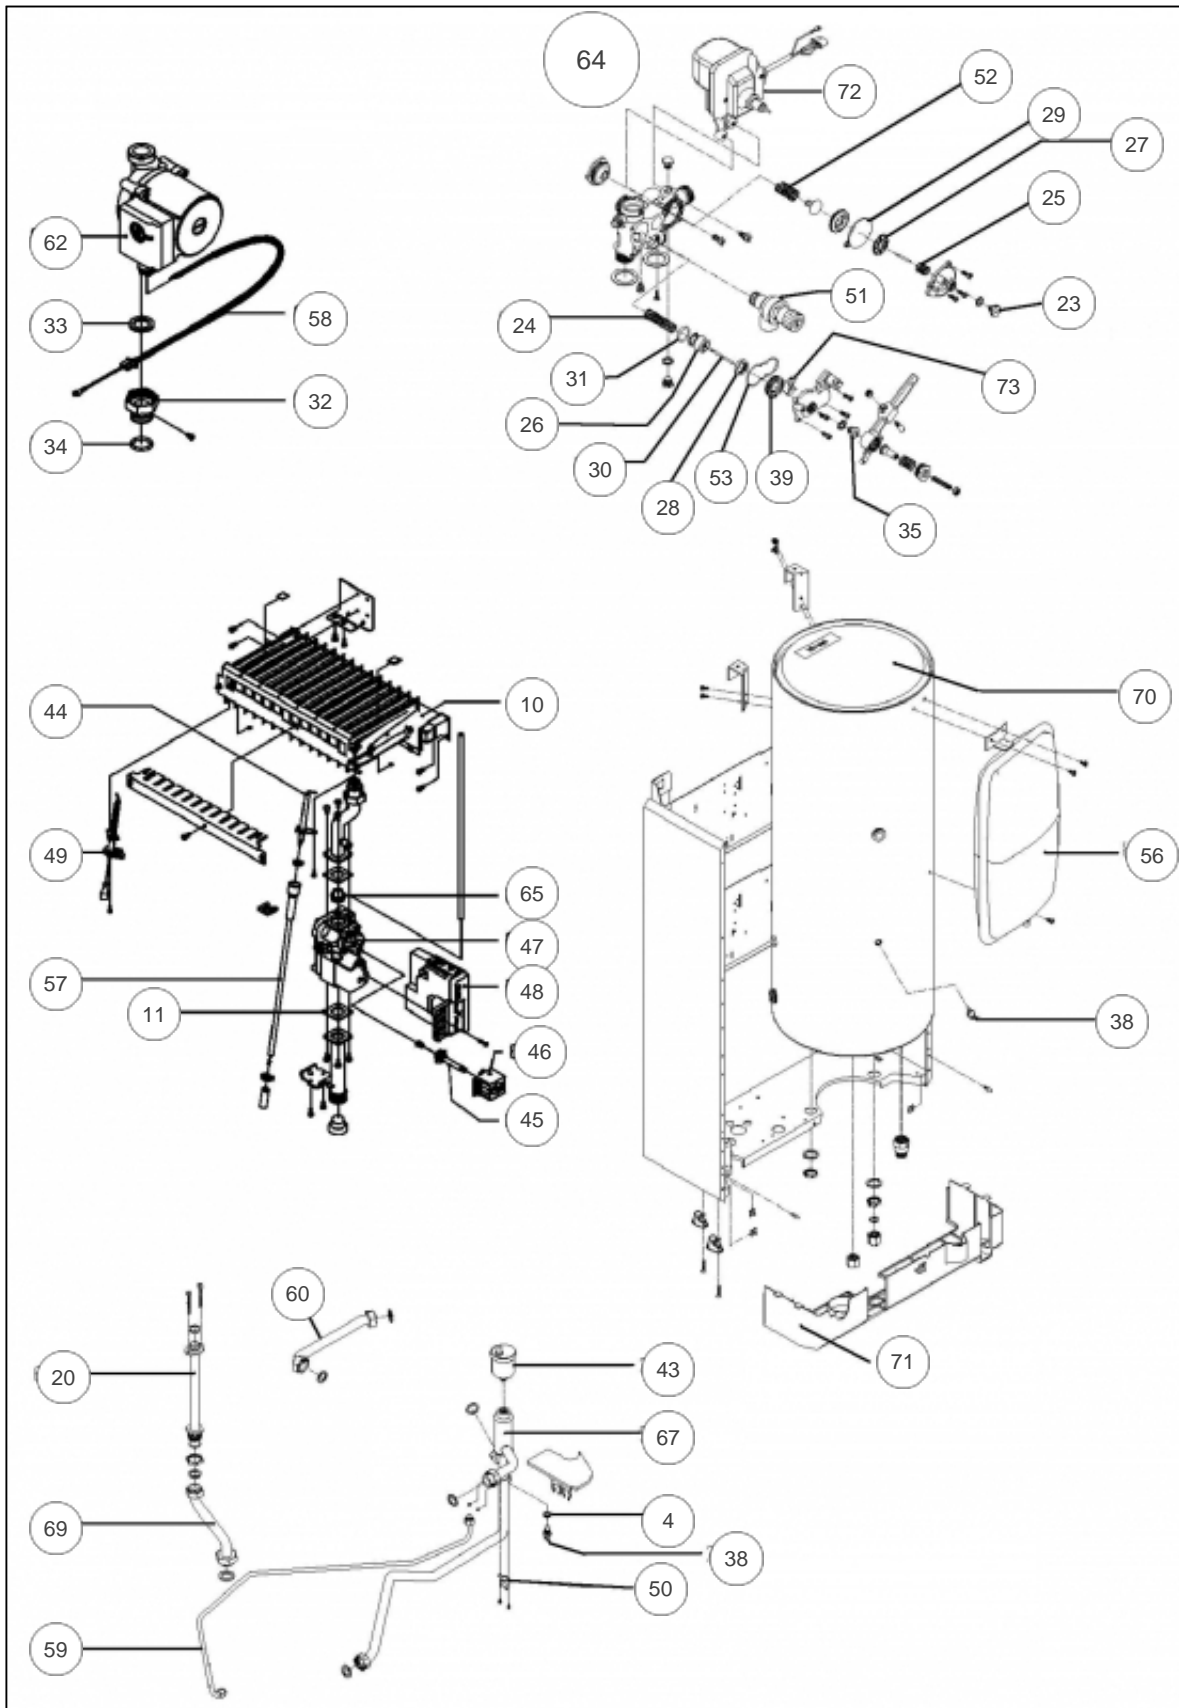

atlantic Pompes à Chaleur et Chaudières

---

Produits

Référence	Nom	Lettre
021496	IDRA EXCLUSIVE 28 BVIPD Ref:7522876P	

Paramètres

Référence	Couleur	Puissance(KW)	Lettre
021496	Blanche	28	

11320296

## Références

Repère	Libellé	
4	JOINT SONDE IDRA E24	142674
10	BRULEUR GN IDRA28S	105359
11	JOINT V-G IDRA24SVI	142413
20	TUY ECHANG IDRA23BV	182475
23	PRES/ET SOUP IDRA24S	122637
24	RESS OBTURAT IDRA24S	166050
25	RESSORT IDRA24S	166053
26	OBTURATEUR IDRA24S	154204
27	SUP MEM SOUP IDRAE24	174638
28	JOINT OBTURA IDRA24S	142656
29	MEMBRANE IDRA24S	149972
30	AXE OBTURAT IDRA24S	100996
31	JOINT IDRA24S	142657
32	RAC CIRCUL IDRA24SVI	164337
33	JOINT IDRA24S	142660
34	JOINT IDRA	142667
35	PRES/ET COLL IDRA24S	122638
38	SONDE NTC IDRA24S	198723
39	BAGUE IDRA24S	101805
43	PURGEUR AUTO IDRA24S	159421
44	ELECT ALL IDRAE24BVI	124369
45	CARTOUCHE MOD IDRA E	109630
46	BOBINE MODUL IDRA E	106121
47	VANNE GAZ IDRA E24BI	188134
48	BOIT ALLUM IDRAE24BI	102112
49	ELECT ION IDRAE24BVI	124368
50	THERM LIM IDRA E24BI	178943
51	SOUP SURETE IDRAE24S	174417
52	RES AR SOUP IDRAE24S	166056
53	JOINT CV 3V IDRAE24S	142670
56	VASE EXP IDRA E24BI	188218
57	CABL ELECT IDRAE24BI	109185
58	CABLE CIRC IDRAE24BI	109186
59	TUY VASE/E IDRAE24BI	182525

---

**Références**

<b>Repère</b>	<b>Libellé</b>	
60	TUY BALL-V IDRAE24BI	182528
62	CIRCULAT IDRA E24BI	109926
64	GROUPE HYD IDRAE24BI	110484
65	DIAPHRAGM IDRAE28BVI	120026
67	TUY+SEP/A IDRAE28BVI	182548
69	TUYAU RET IDRAE24BVI	182530
70	BALLON IDRA E28BVI	102053
71	CACHE TUY IDRA E24BI	109392
72	MOTEUR V/D IDRAE24BI	150308
73	SUPP JOINT IDRA E24S	174639