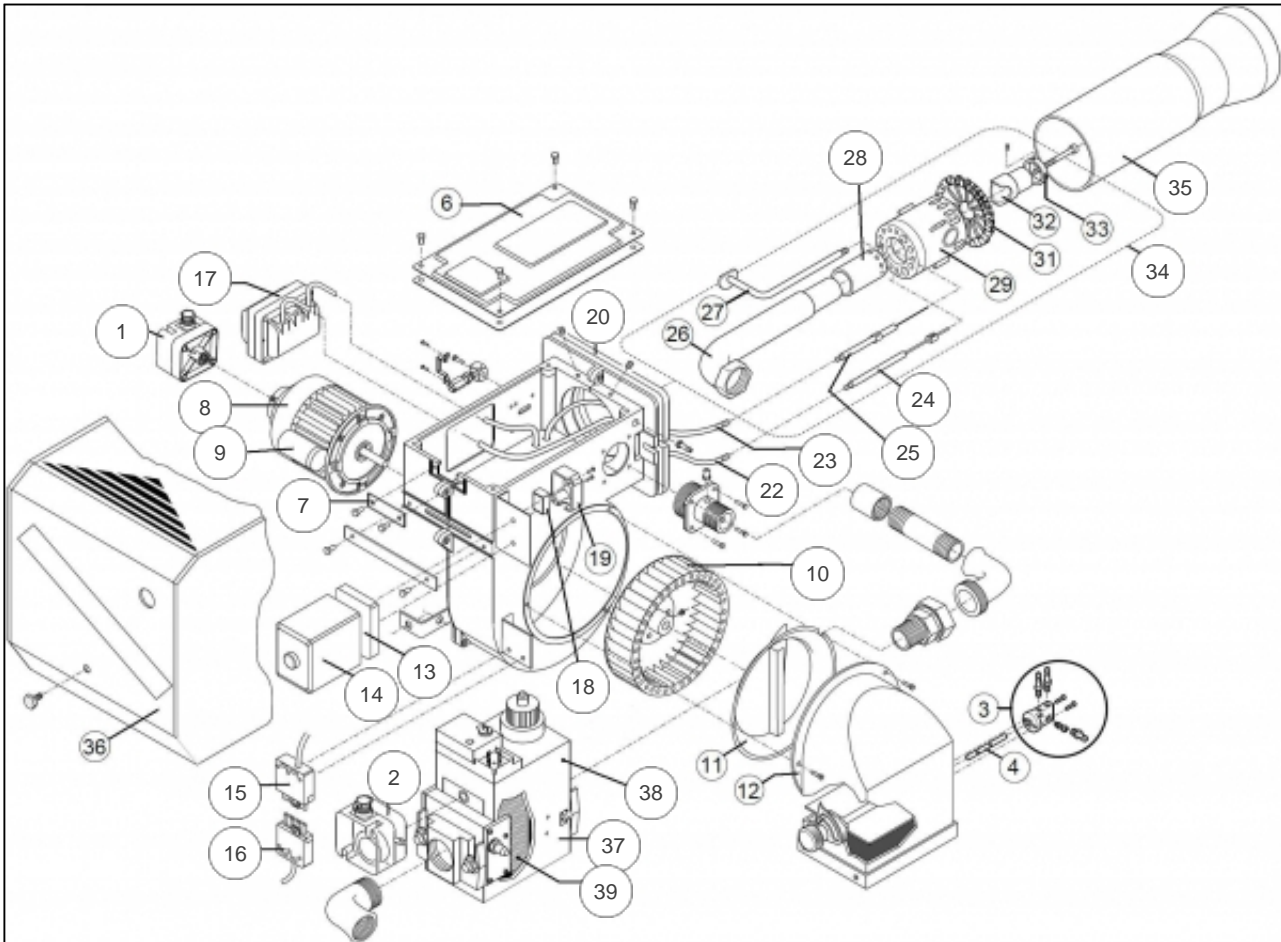

atlantic Pompes à Chaleur et Chaudières

---

Produits

---

Référence	Nom	Lettre
2551797	Calypso 170/3 N	A

11304645

## Références

Repère	Libellé	A
1	PRESSOSTAT AIR Q1.20	159725
2	PRESSOST GAZ Q1.07.1	159700
7	HUBLOT BFC02.002	164804
8	MOTEUR+COND M1.08	150371
9	CONDENSATEUR C1.07/4	197026
10	TURBINEBFV10.102/101	183319
13	SOCLE COFFRET A4.02	174922
14	COFFRET SEC LGB21	102010
15	CONNECT FEM E2.25/1	110766
16	CONNECTEUR MALE 7P	110765
17	TRANSF ALLUM T1.06/4	198626
18	FILTRE A/PAR S1.32	132151
20	JOINT BRUL BFG03.053	142837
22	CABLE IONIS E11.16/2	109267
23	CABLE AL BFE01.302/3	109266
24	ELEC ION BFE01.031/2	124379
25	ELEC ALL BFE01.031/3	124380
28	INJ GN BFT12.103/1	139604
34	TETE DE COMBUSTION	178549
35	GUEULARD BFB03.009/2	135237
37	VANNE GAZ V1.59	122916
38	BOBINE V2.02	106123
39	FILTRE S125/2	132126