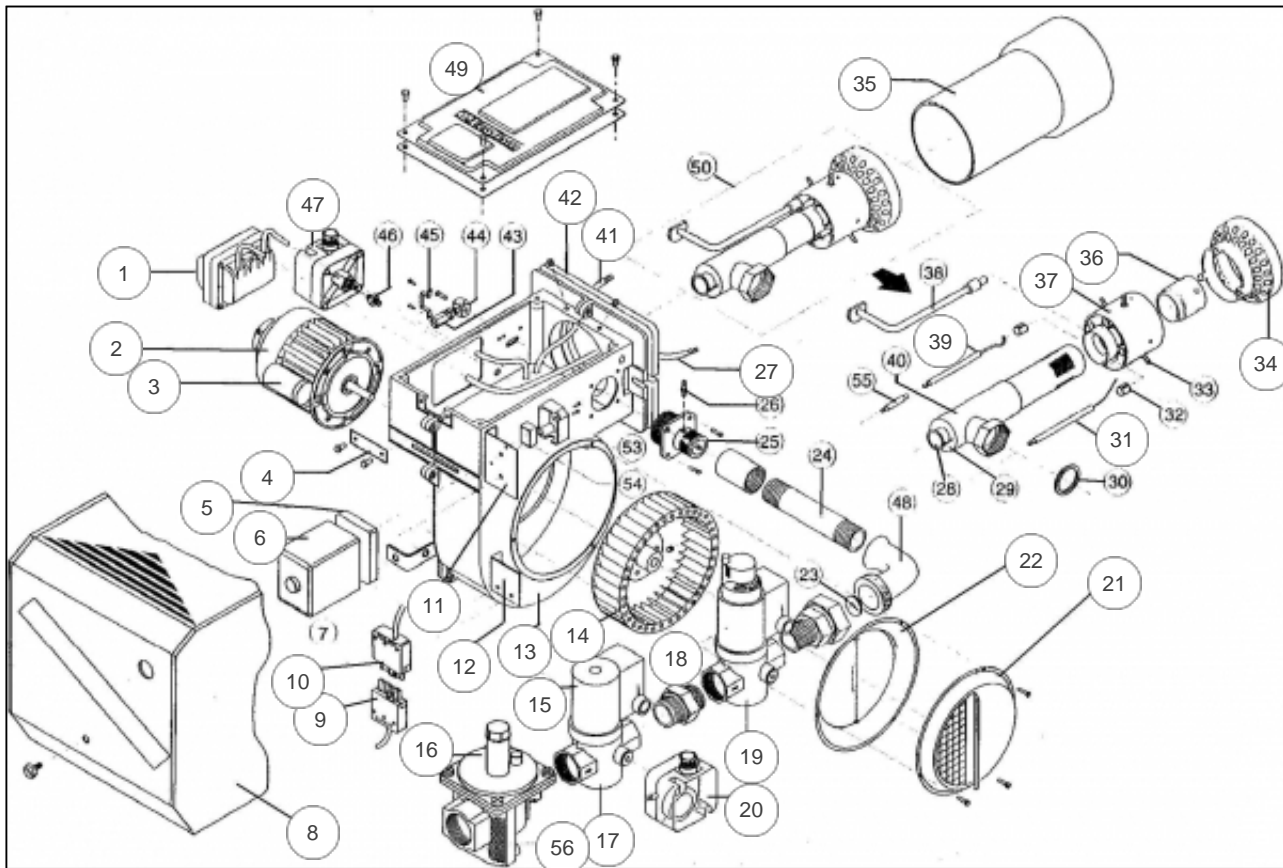

atlantic Pompes à Chaleur et Chaudières

---

Produits

---

Référence	Nom	Lettre
2551798	CALYPSO 170P	B

11304701

## Références

Repère	Libellé	B
1	TRANSFORMATEUR T1.06	198619
2	MOTEUR+COND M1.08	150371
3	CONDENSATEUR C1.07/4	197026
4	HUBLLOT BFC02.002	164804
5	SOCLE COFFRET A4.02	174922
6	COFFRET SEC LGB21	102010
8	CAPOT BFC06.201/217	112730
9	CONNECTEUR MALE 7P	110765
10	CONNECT FEM E2.25/1	110766
11	SUPPORTBFS04.002/001	174604
12	SUPPORTBFS05.154/001	174607
13	VOLUTE F2.02	190505
14	TURBINEBFV10.102/101	183319
16	REGULATEUR S5.11/4	165363
17	ELECTROVANNE V1.31	122906
18	BOBINE ELECT V2.39/1	106113
19	ELECTROVANNE V1.30	122905
20	PRESSOSTAT GAZ Q1.14	159718
21	REGLAG BFC04.102/017	110034
22	CONVOYEUR BFC08.151	111109
27	CABL EL GR.CAV.002	109256
31	ELECTROD BFE01.037/2	124352
34	DEFLECTEUR BFD03.012	119265
35	GUEULARD BFB03.006/2	135232
36	INJECTEURBFT12.058/1	139579
37	TETE BFT12.060	183517
39	ELECTROD BFE01.037/3	124364
41	CABLE E11.02/16	109232
42	JOINT BRUL BFG03.053	142837
47	PRESSOSTAT AIR Q1.20	159725
49	COUV BRUL BFC09.101	111408
56	FILTRE GAZ S1.28/2	132120