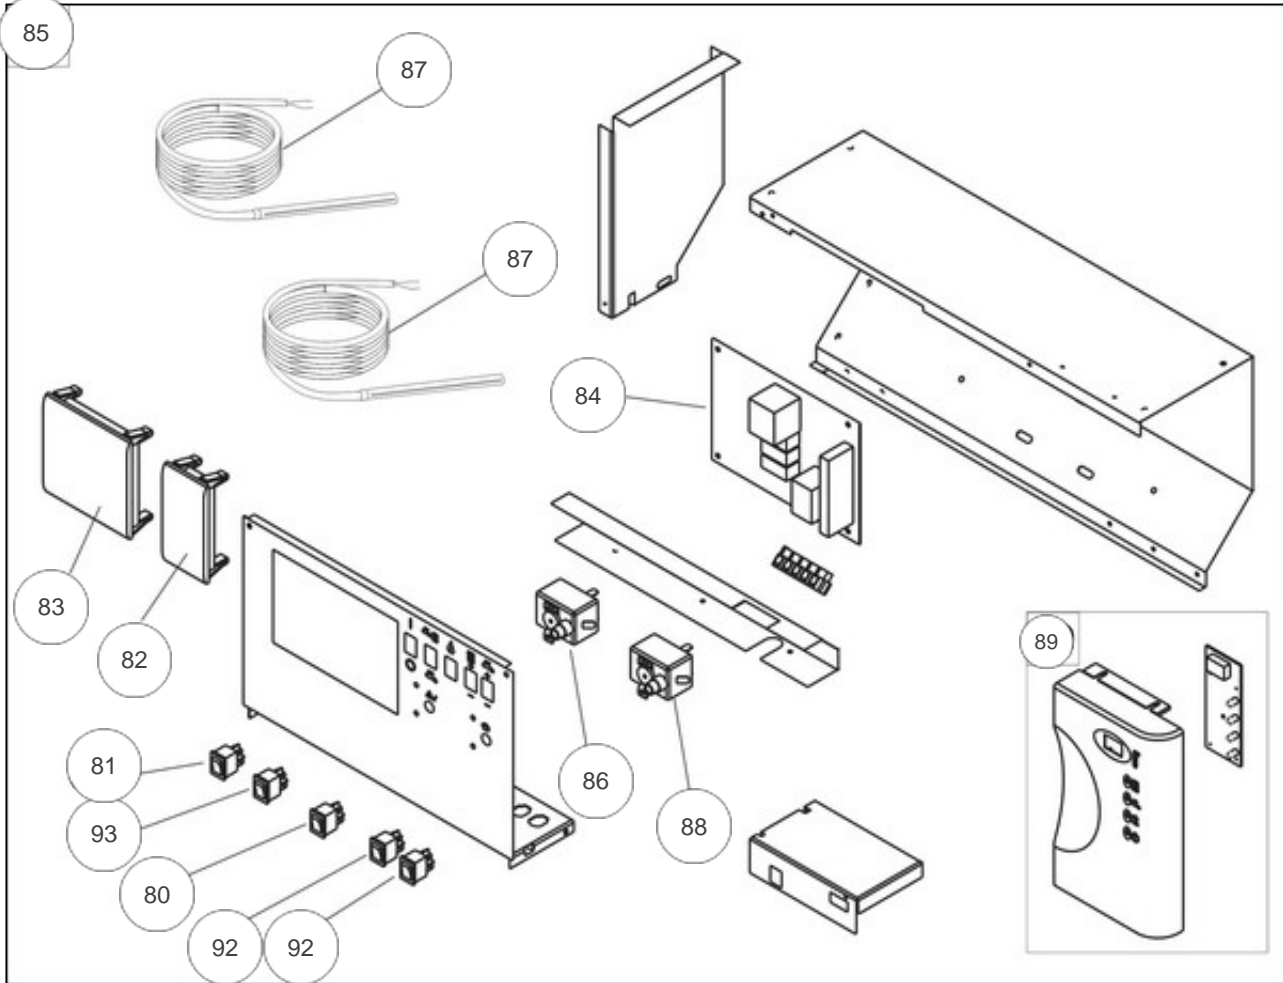


atlantic Pompes à Chaleur et Chaudières

Produits

Référence	Nom	Lettre
021695	SUNAGAZ4025I9512598Z	A

Paramètres

Référence	Couleur	Puissance(KW)	Lettre
021695	Blanche	25	A

11310696

Références

Repère	Libellé	A
2	C/C SUNAGAZ 4025/25I	111052
3	COUV.600 C/SEUL SU40	111473
4	COTE G SUNAGAZ 4000V	112457
5	COTE D SUNAGAZ 4000V	112458
6	JOINT C/C SUNAG4000	142460
7	PORTE G 600 SUNAG 40	159029
8	PORTE D.SUNAGAZ 4000	159030
14	JOINT TRAPPE ANTIREF	142776
23	VANNE VID SUNAG.4000	188184
24	ECOUVILLON GXE	122112
50	DOIGT GANT C/C SUN40	119619
51	ELEM D SUNAGAZ 4000	123063
52	ELEM G SUNAGAZ 4000	123064
53	ELEM INT SUNAGAZ4000	123065
54	NIPPLE SUNAGAZ 4000	153009
91	ANTIREF.SUNAGAZ 4025	100388
100	ADAPT SUNAGAZ 4025	100152

11383458

Références

Repère	Libellé	A
80	BOUTON REAR SUNAG.40	105143
81	INTERRUPT SUNAG.4000	139250
82	OBTU.DRT TB SUNAG.40	154218
83	OBT.G TB SUNAG.4000	154219
84	PLATINE SUNAGAZ 4000	158374
85	TAB.SUNAG4025I/32/42	177130
86	THERM.SEC SUNAG4000	178977
87	SONDE NTC SUNAG.4000	198725
88	THERM.FUMEEES SUNAG40	179052
89	TABL/CARTE SUNAG4000	177127
92	BOUTON REGLAGE SUN40	105144
93	SELECT.FONCTION SU4000	105146

11383340

Références

Repère	Libellé	A
25	CIRCULAT.SUNAGAZ4000	109939
26	MANO INT SUNAG4000B	149986
27	PURG.AUT SUNAGAZ4000	159427
28	SOUP.SURET SUNAG4000	174424
29	TUYAU/VASE SUNAGAZ40	183079
30	TUY.RET SUNAG.4000V	183080
31	TUY.DEP 1CIR.SU4000B	183087
32	TUY.2DEP SUNAG.4000	183082
33	VASE 10L SUNAGAZ4000	188237