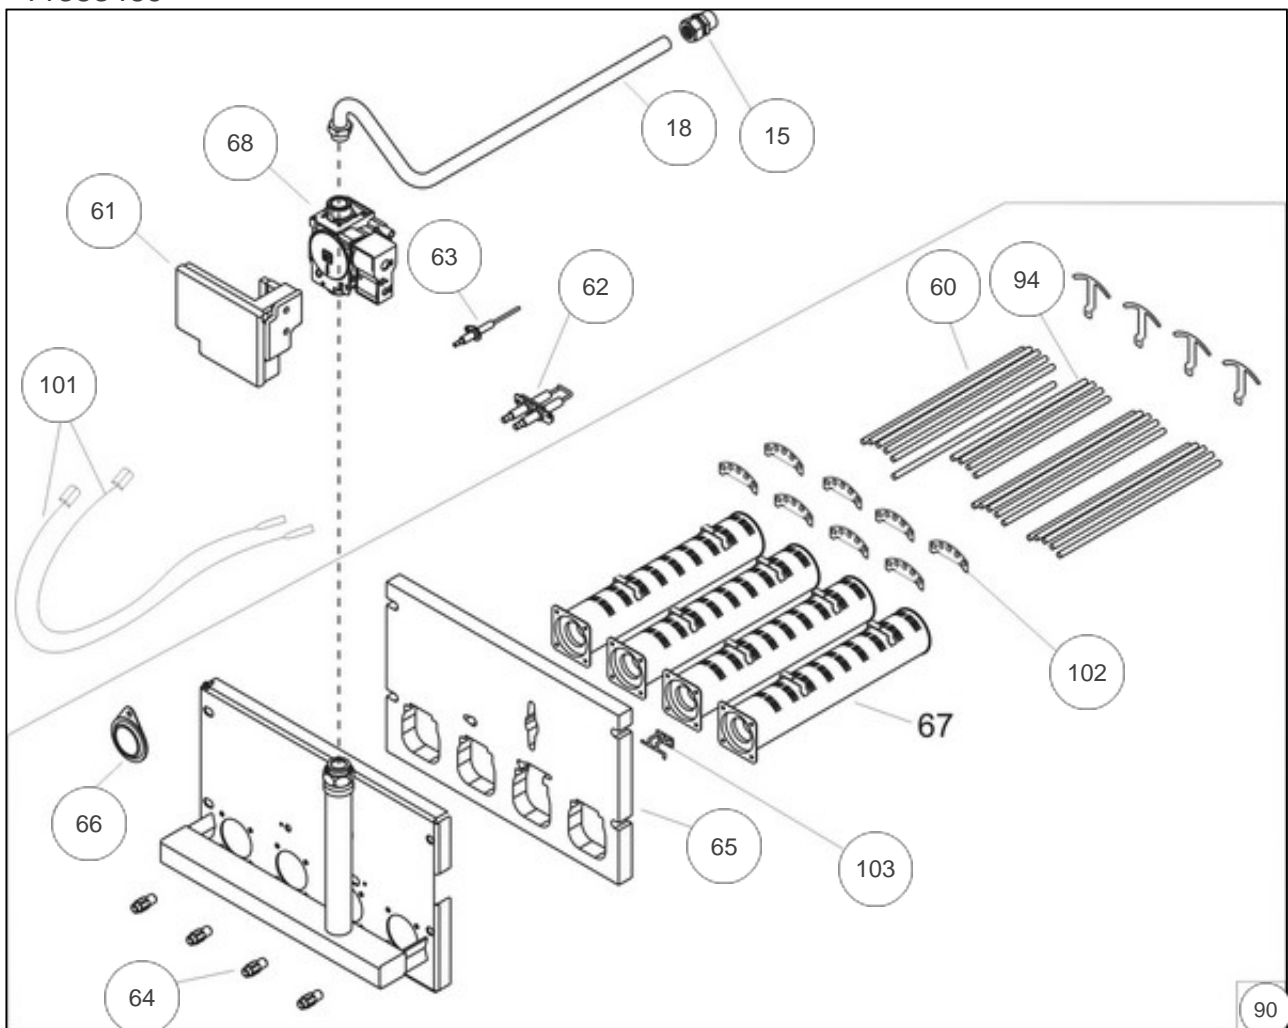


atlantic Pompes à Chaleur et Chaudières

Produits

Référence	Nom	Lettre
021695	SUNAGAZ4025I9512598Z	A

Paramètres

Référence	Couleur	Puissance(KW)	Lettre
021695	Blanche	25	A

11310696

Références

Repère	Libellé	A
2	C/C SUNAGAZ 4025/25I	111052
3	COUV.600 C/SEUL SU40	111473
4	COTE G SUNAGAZ 4000V	112457
5	COTE D SUNAGAZ 4000V	112458
6	JOINT C/C SUNAG4000	142460
7	PORTE G 600 SUNAG 40	159029
8	PORTE D.SUNAGAZ 4000	159030
14	JOINT TRAPPE ANTIREF	142776
23	VANNE VID SUNAG.4000	188184
24	ECOUVILLON GXE	122112
50	DOIGT GANT C/C SUN40	119619
51	ELEM D SUNAGAZ 4000	123063
52	ELEM G SUNAGAZ 4000	123064
53	ELEM INT SUNAGAZ4000	123065
54	NIPPLE SUNAGAZ 4000	153009
91	ANTIREF.SUNAGAZ 4025	100388
100	ADAPT SUNAGAZ 4025	100152

11383458

Références

Repère	Libellé	A
80	BOUTON REAR SUNAG.40	105143
81	INTERRUPT SUNAG.4000	139250
82	OBTU.DRT TB SUNAG.40	154218
83	OBT.G TB SUNAG.4000	154219
84	PLATINE SUNAGAZ 4000	158374
85	TAB.SUNAG4025I/32/42	177130
86	THERM.SEC SUNAG4000	178977
87	SONDE NTC SUNAG.4000	198725
88	THERM.FUMEEES SUNAG40	179052
89	TABL/CARTE SUNAG4000	177127
92	BOUTON REGLAGE SUN40	105144
93	SELECT.FONCTION SU4000	105146

11383469

90

Références

Repère	Libellé	A
15	RACC GAZ SUNAGAZ4000	164407
18	TUY.GAZ SUNAGAZ 4000	183083
60	BARRE CERA SUNAG4000	101859
61	BOIT.ALL SUNAG4000	102140
62	ELECT.ALL SUNAGAZ 40	124395
63	ELECT.ION SUNAG4000	124396
64	INJ GN SUNAGAZ 4000	139673
65	ISOL.BRUL SUNAG.4025	141078
66	REGARD FLAM.SUNAG.40	164808
68	VANNE GAZ PROG SUNAGAZ4000	188200
90	BRULEUR SUNAGAZ 4025	105549
94	BAR.CER.CRTE SUNAG40	101860
101	CABLE ALLUMAGE SUNAGAZ4000	109346
102	SUP.BARRES CERAM INT	175047
103	SUP.BUTEE CERAM AVT	175048

11383340

Références

Repère	Libellé	A
25	CIRCULAT.SUNAGAZ4000	109939
26	MANO INT SUNAG4000B	149986
27	PURG.AUT SUNAGAZ4000	159427
28	SOUP.SURET SUNAG4000	174424
29	TUYAU/VASE SUNAGAZ40	183079
30	TUY.RET SUNAG.4000V	183080
31	TUY.DEP 1CIR.SU4000B	183087
32	TUY.2DEP SUNAG.4000	183082
33	VASE 10L SUNAGAZ4000	188237