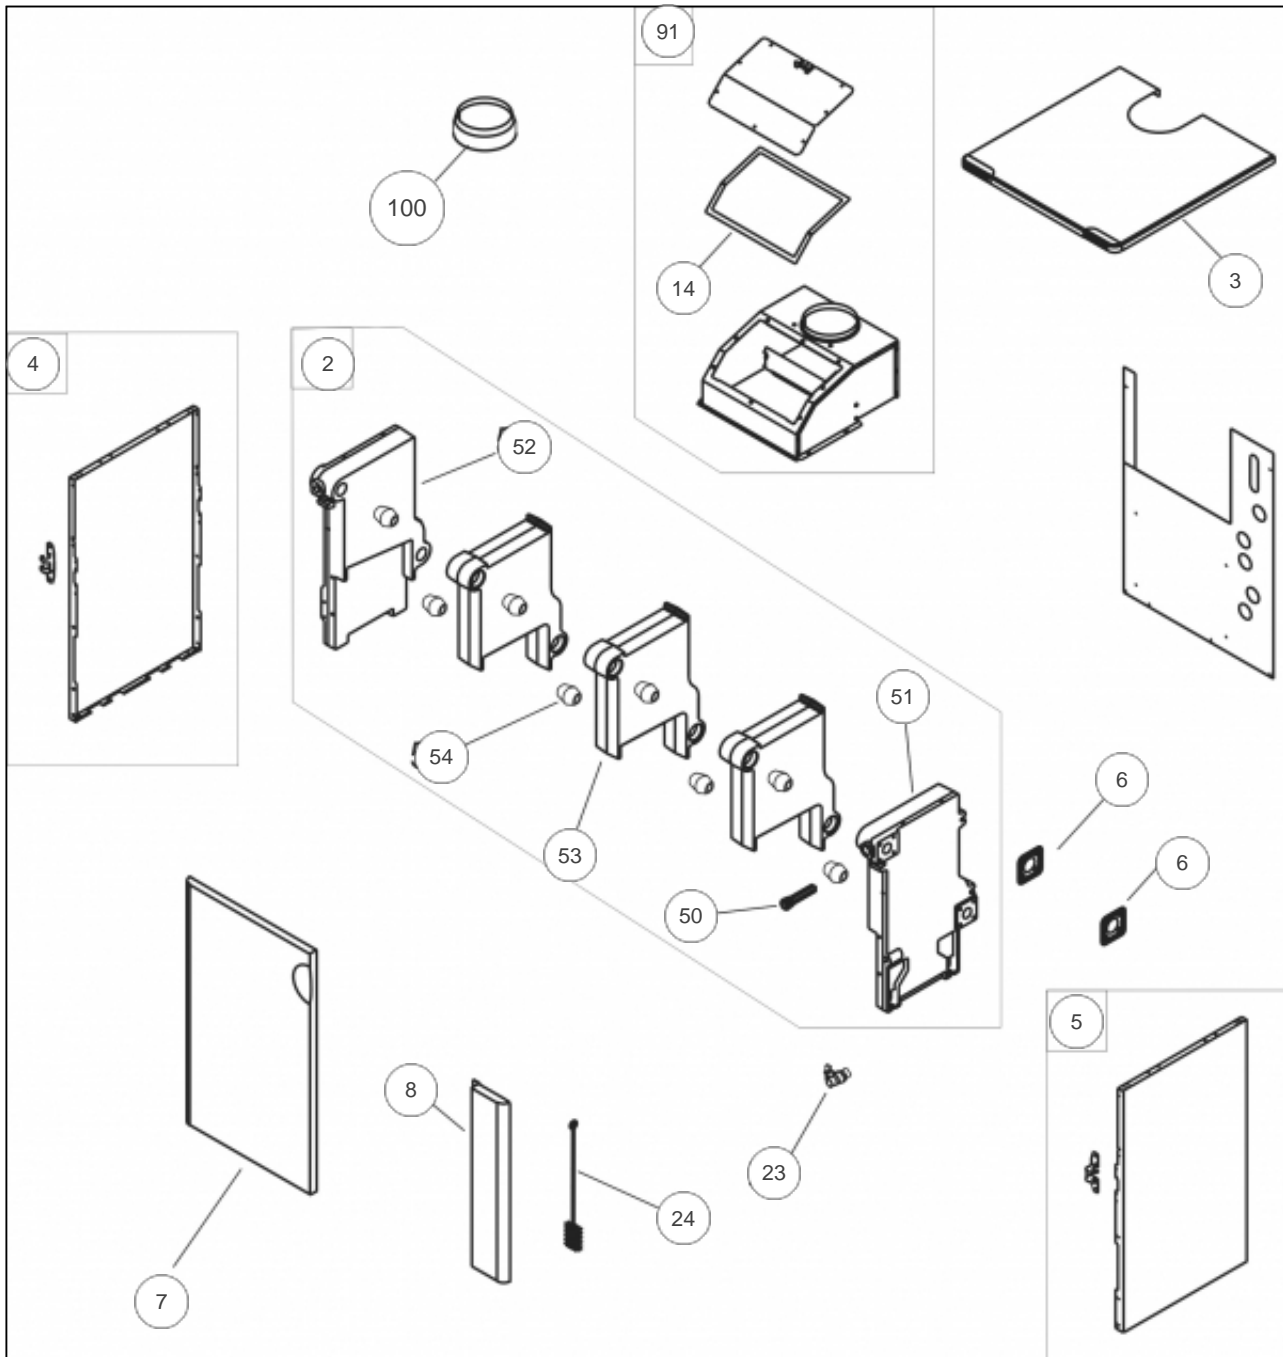


atlantic Pompes à Chaleur et Chaudières

Produits

Référence	Nom	Lettre
021695	SUNAGAZ4025I9512598Z	A

Paramètres

Référence	Couleur	Puissance(KW)	Lettre
021695	Blanche	25	A

11310696

Références

Repère	Libellé	A
2	C/C SUNAGAZ 4025/25I	111052
3	COUV.600 C/SEUL SU40	111473
4	COTE G SUNAGAZ 4000V	112457
5	COTE D SUNAGAZ 4000V	112458
6	JOINT C/C SUNAG4000	142460
7	PORTE G 600 SUNAG 40	159029
8	PORTE D.SUNAGAZ 4000	159030
14	JOINT TRAPPE ANTIREF	142776
23	VANNE VID SUNAG.4000	188184
24	ECOUVILLON GXE	122112
50	DOIGT GANT C/C SUN40	119619
51	ELEM D SUNAGAZ 4000	123063
52	ELEM G SUNAGAZ 4000	123064
53	ELEM INT SUNAGAZ4000	123065
54	NIPPLE SUNAGAZ 4000	153009
91	ANTIREF.SUNAGAZ 4025	100388
100	ADAPT SUNAGAZ 4025	100152

11383458

Références

Repère	Libellé	A
80	BOUTON REAR SUNAG.40	105143
81	INTERRUPT SUNAG.4000	139250
82	OBTU.DRT TB SUNAG.40	154218
83	OBT.G TB SUNAG.4000	154219
84	PLATINE SUNAGAZ 4000	158374
85	TAB.SUNAG4025I/32/42	177130
86	THERM.SEC SUNAG4000	178977
87	SONDE NTC SUNAG.4000	198725
88	THERM.FUMEEES SUNAG40	179052
89	TABL/CARTE SUNAG4000	177127
92	BOUTON REGLAGE SUN40	105144
93	SELECT.FONCTION SU4000	105146

11383340

Références

Repère	Libellé	A
25	CIRCULAT.SUNAGAZ4000	109939
26	MANO INT SUNAG4000B	149986
27	PURG.AUT SUNAGAZ4000	159427
28	SOUP.SURET SUNAG4000	174424
29	TUYAU/VASE SUNAGAZ40	183079
30	TUY.RET SUNAG.4000V	183080
31	TUY.DEP 1CIR.SU4000B	183087
32	TUY.2DEP SUNAG.4000	183082
33	VASE 10L SUNAGAZ4000	188237