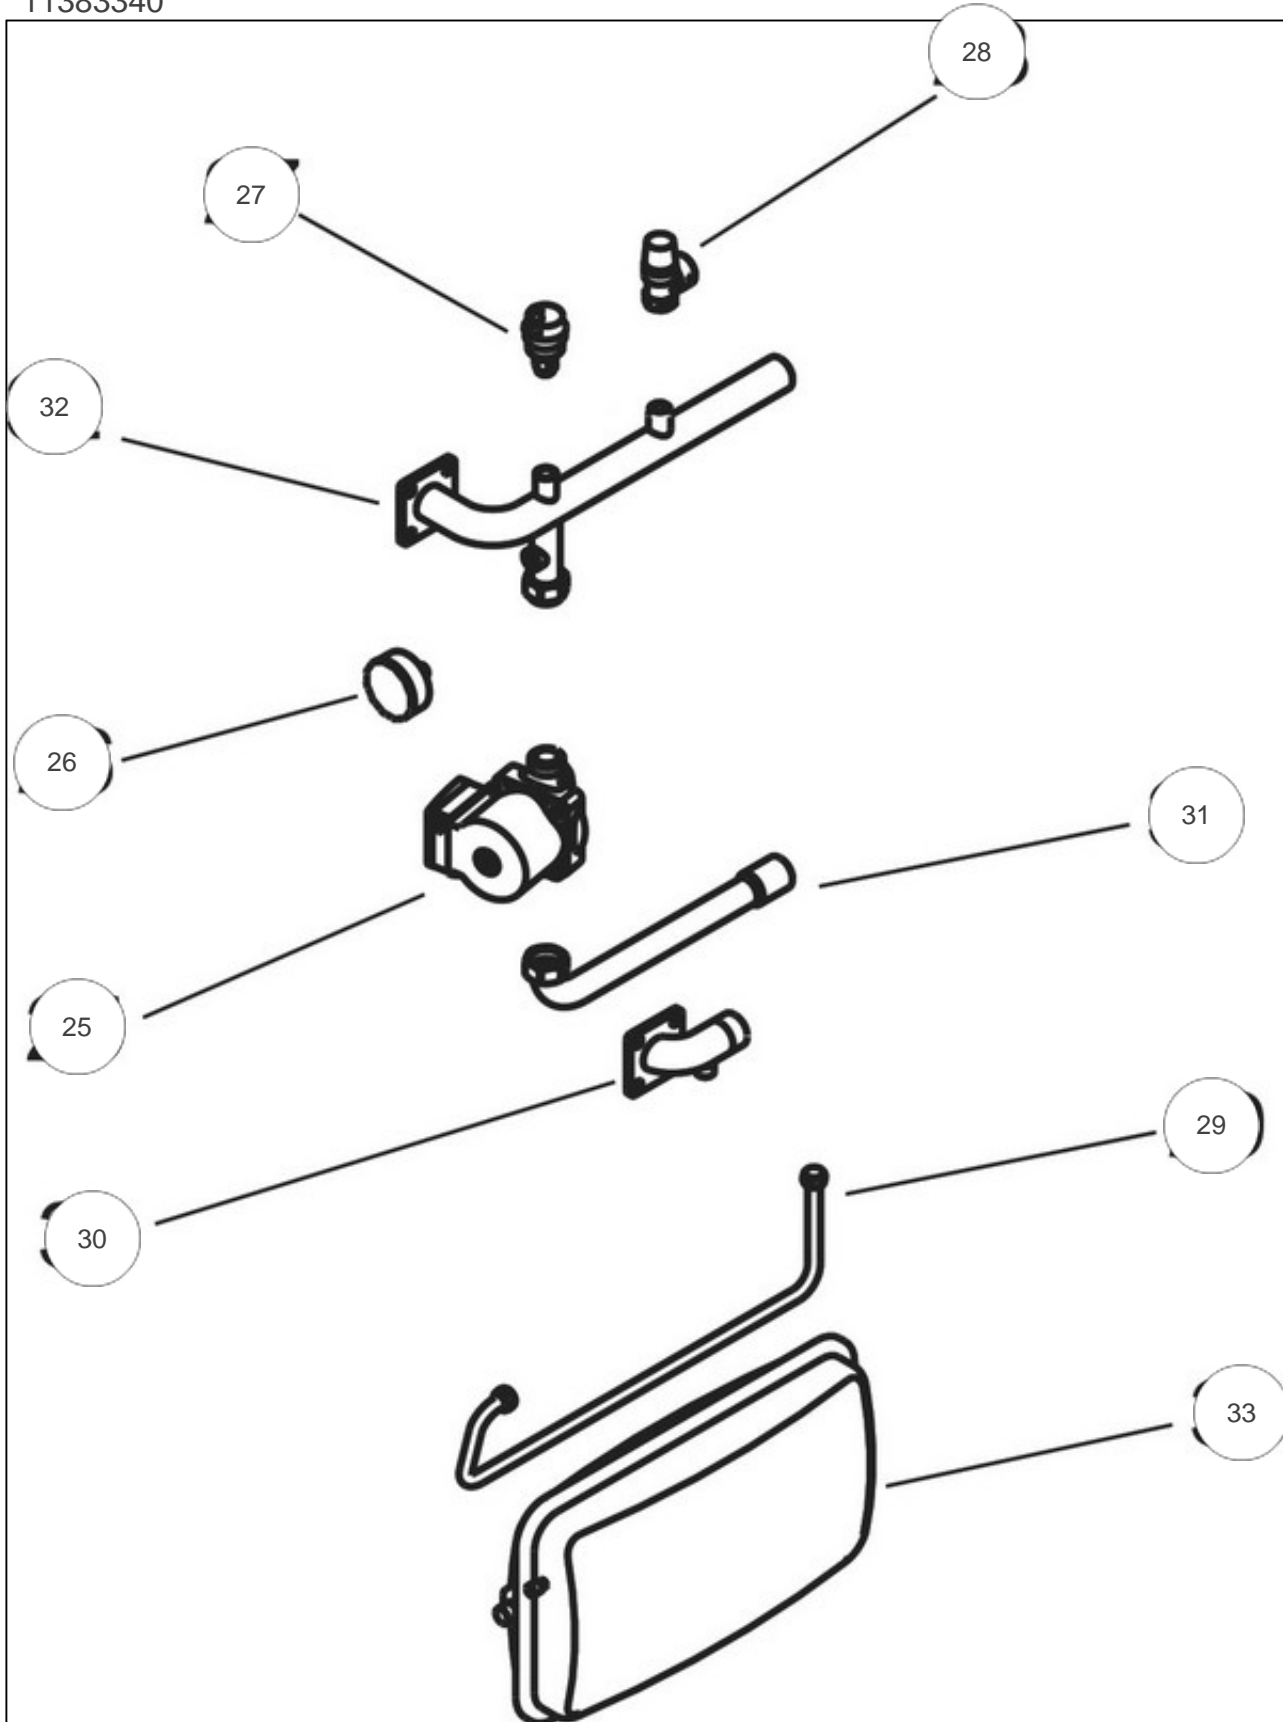

11383469

90

Références

Repère	Libellé	A
15	RACC GAZ SUNAGAZ4000	164407
18	TUY.GAZ SUNAGAZ 4000	183083
60	BARRE CERA SUNAG4000	101859
61	BOIT.ALL SUNAG4000	102140
62	ELECT.ALL SUNAGAZ 40	124395
63	ELECT.ION SUNAG4000	124396
64	INJ GN SUNAGAZ 4000	139673
65	ISOL.BRUL SUNAG.4025	141078
66	REGARD FLAM.SUNAG.40	164808
68	VANNE GAZ PROG SUNAGAZ4000	188200
90	BRULEUR SUNAGAZ 4025	105549
94	BAR.CER.CRTE SUNAG40	101860
101	CABLE ALLUMAGE SUNAGAZ4000	109346
102	SUP.BARRES CERAM INT	175047
103	SUP.BUTEE CERAM AVT	175048

11383340

Références

Repère	Libellé	A
25	CIRCULAT.SUNAGAZ4000	109939
26	MANO INT SUNAG4000B	149986
27	PURG.AUT SUNAGAZ4000	159427
28	SOUP.SURET SUNAG4000	174424
29	TUYAU/VASE SUNAGAZ40	183079
30	TUY.RET SUNAG.4000V	183080
31	TUY.DEP 1CIR.SU4000B	183087
32	TUY.2DEP SUNAG.4000	183082
33	VASE 10L SUNAGAZ4000	188237