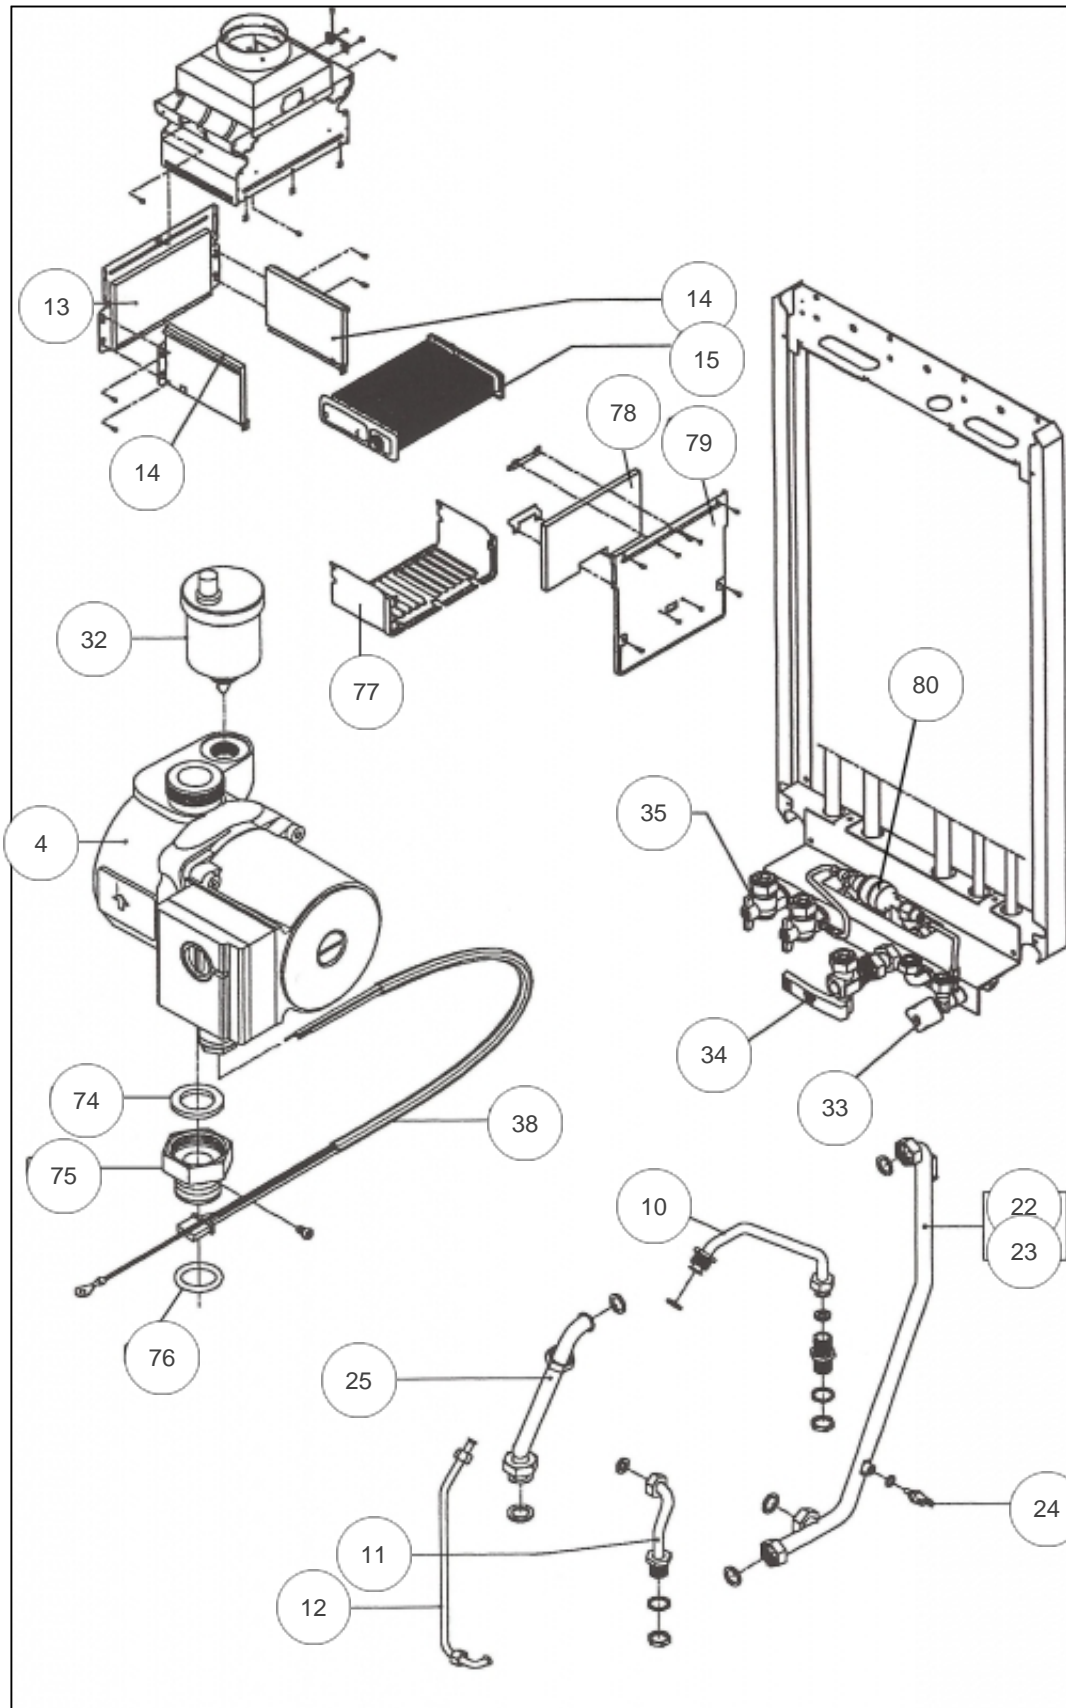

11440916

Références

Repère	Libellé	B
4	CIRC UPS15/50IDRA24S	109924
10	TUYAUT EF IDRA24S	182487
11	TUY DEP SAN IDRAE24S	182514
12	TUY VASE EXP IDRA24S	182490
13	PLAQ ISOL AR IDRA	157538
14	PLAQ ISOL L IDRA23S	167539
15	ECHANGEUR IDRA23S	112375
22	TUY ECHANG IDRA E24S	182519
24	SONDE NTC IDRA24S	198723
25	TUYAU RETOUR IDRA24S	182491
32	PURGEUR AUTO IDRA24S	159421
33	ROBIN REPART IDRA24S	188127
34	ROBINET GAZ IDRA24S	188128
35	VANNE ARRET R-C IDRA	188125
38	CABLE CIRC IDRA24SVI	109180
74	JOINT IDRA24S	142660
75	RAC CIRCUL IDRA24SVI	164337
76	JOINT IDRA	142667
77	DESS CH/COMB IDRA23S	120150
78	PLAQ ISOL FR IDRA	157537
79	FACE AV CHAMBIDRA23S	132516
80	DISCONNec IDRAE28BVI	119523