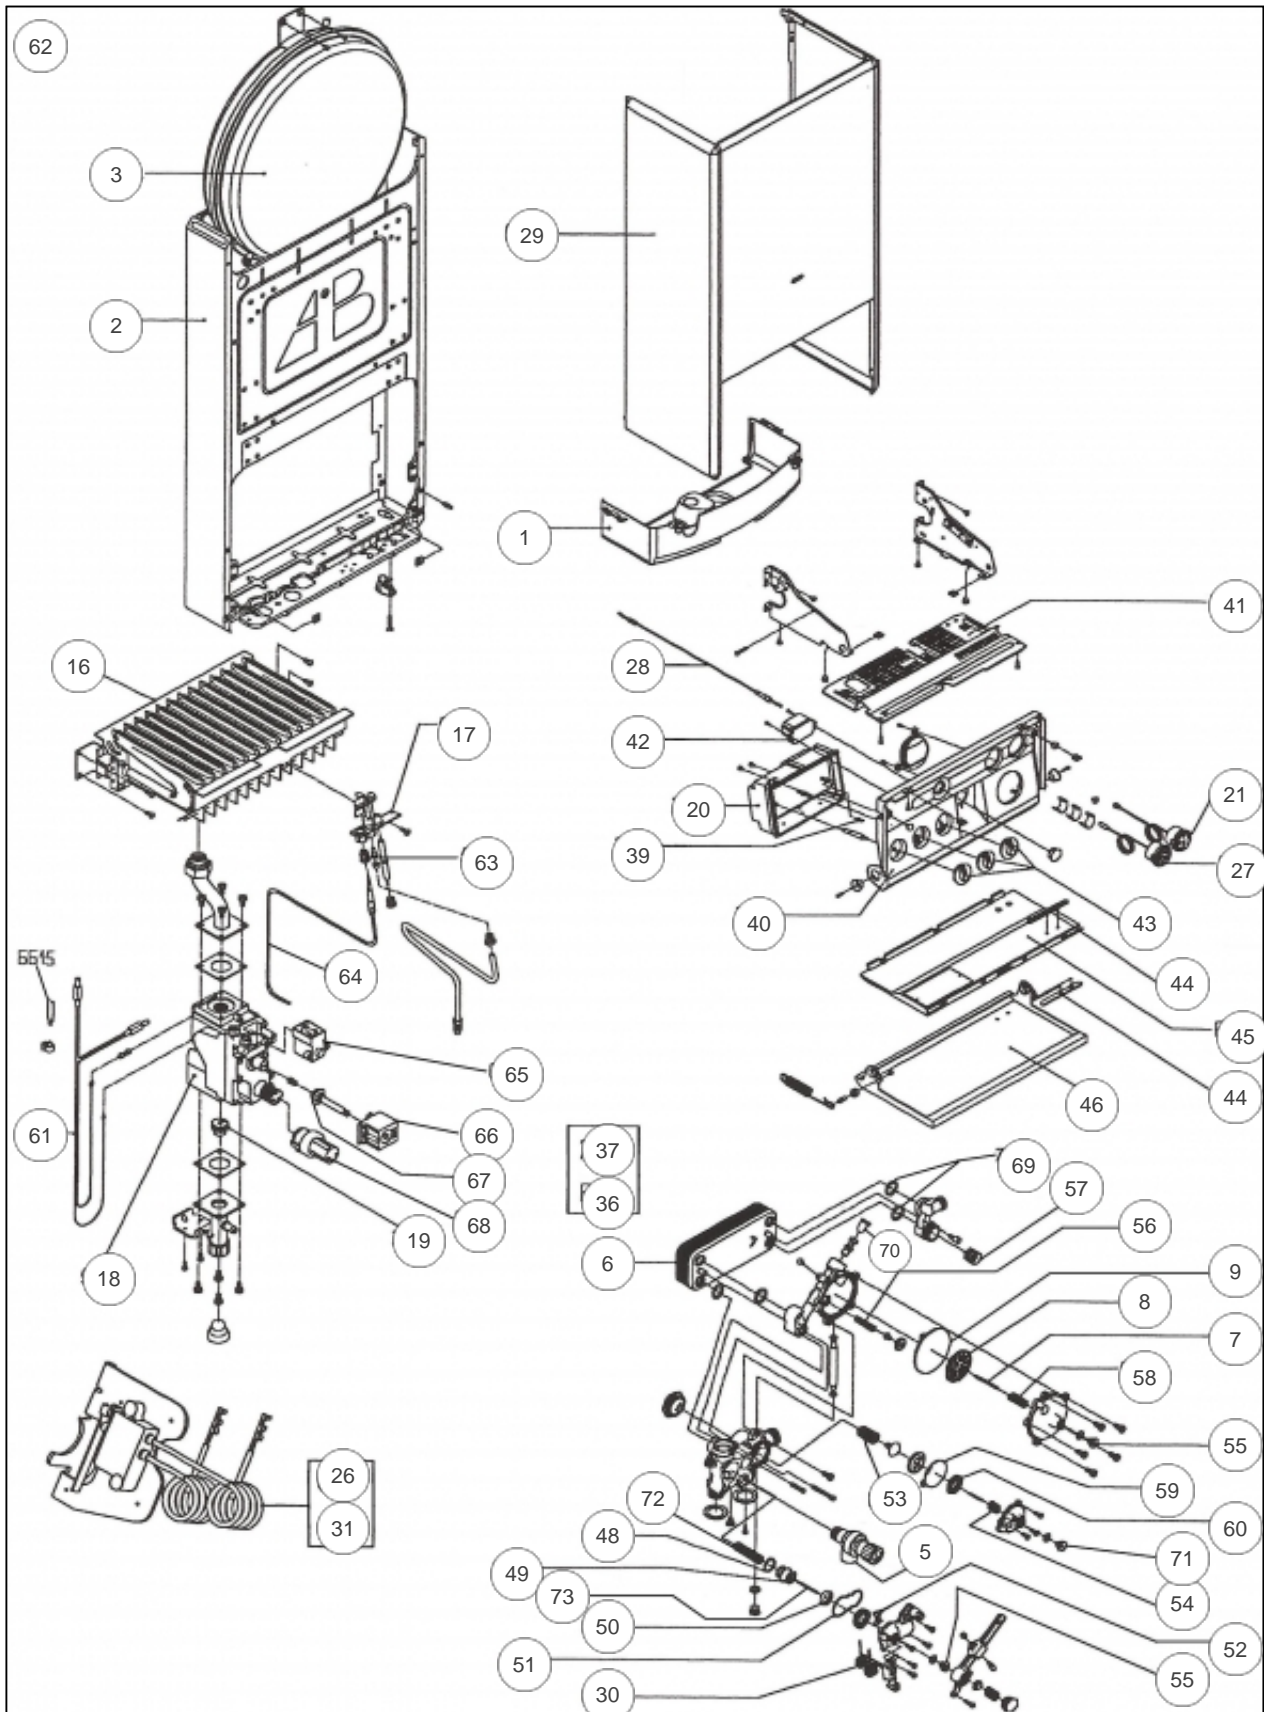


atlantic Pompes à Chaleur et Chaudières

Produits

Référence	Nom	Lettre
021452	IDRA EXCLUSIVE 24 S Ref:7522488Z	B

Paramètres

Référence	Couleur	Puissance(KW)	Lettre
021452	Blanche	24	B

11316699

Références

Repère	Libellé	B
1	CACHE TUYAUT IDRA24S	109390
2	CADRE SUPP IDRA24S	109372
3	VASE EXPANS IDRA24S	188216
5	SOUP SURETE IDRAE24S	174417
6	PREPAR SAN IDRA	161054
7	AXE COLLEC IDRA E24S	101040
8	SUP MEMBR/S IDRAE24S	174637
9	MEMBRANE SAN IDRA24S	149973
16	BRULEUR GN IDRA E24	105473
17	VEILLEUSE IDRA23S	188309
18	VANNE GAZ IDRA 23S	188124
19	DIAPHRAGM GN IDRA24S	120020
20	BOITIER CDE IDRA24S	102106
21	MANOMETRE IDRA24S	149956
27	THERMOMETRE IDRA24S	178618
28	CABLE ALLUM IDRA24S	109177
29	HABILLAGE IDRA24S	135518
30	MICROSW3V IDRA E24SI	150113
31	MICROSW SEC IDRAE24S	150112
36	GROUPE HYDR IDRAE24S	110480
39	SHUNT PLAST IDRA E24	174740
40	TAB BORD NU IDRA E24	177070
41	DESSOUS IDRA E24	120164
42	ALLUM ELECT IDRA24S	100264
43	MANETTE IDRA E24	149857
44	ECUSSON IDRA23S	122821
45	SUPPL P/BASC IDRA23S	175106
46	PANNEAU BASC IDRA23S	160159
48	JOINT IDRA24S	142657
49	OBTURATEUR IDRA24S	154204
50	JOINT OBTURA IDRA24S	142656
51	JOINT CV 3V IDRAE24S	142670
52	SUPP JOINT IDRA E24S	174639
53	RES AR SOUP IDRAE24S	166056

Références

Repère	Libellé	B
54	RESSORT IDRA24S	166053
55	PRES/ET COLL IDRA24S	122638
56	RESSORT IDRA24S	166054
57	CLAPET ISOL IDRA24S	110107
58	RES AV COLL IDRAE24S	766057
59	MEMBRANE IDRA24S	149972
60	SUP MEM SOUP IDRAE24	174638
61	THERM FUMEEES IDRA24S	178932
62	CLIP/F THERM IDRA23S	110313
63	ELECTRODE 9522101	124341
64	THERMOCOUPLE IDRA23S	179218
65	BOBINE ALLUM IDRAE24	106110
66	BOBINE MODUL IDRA E	106121
67	CARTOUCHE MOD IDRA E	109630
68	MANET V/GAZ IDRA24S	149855
69	JOINT PREP IDRA E24S	142669
70	FILTRE SANIT IDRA24S	132122
71	PRES/ET SOUP IDRA24S	122637
72	RESS OBTURAT IDRA24S	166050
73	AXE OBTURAT IDRA24S	100996