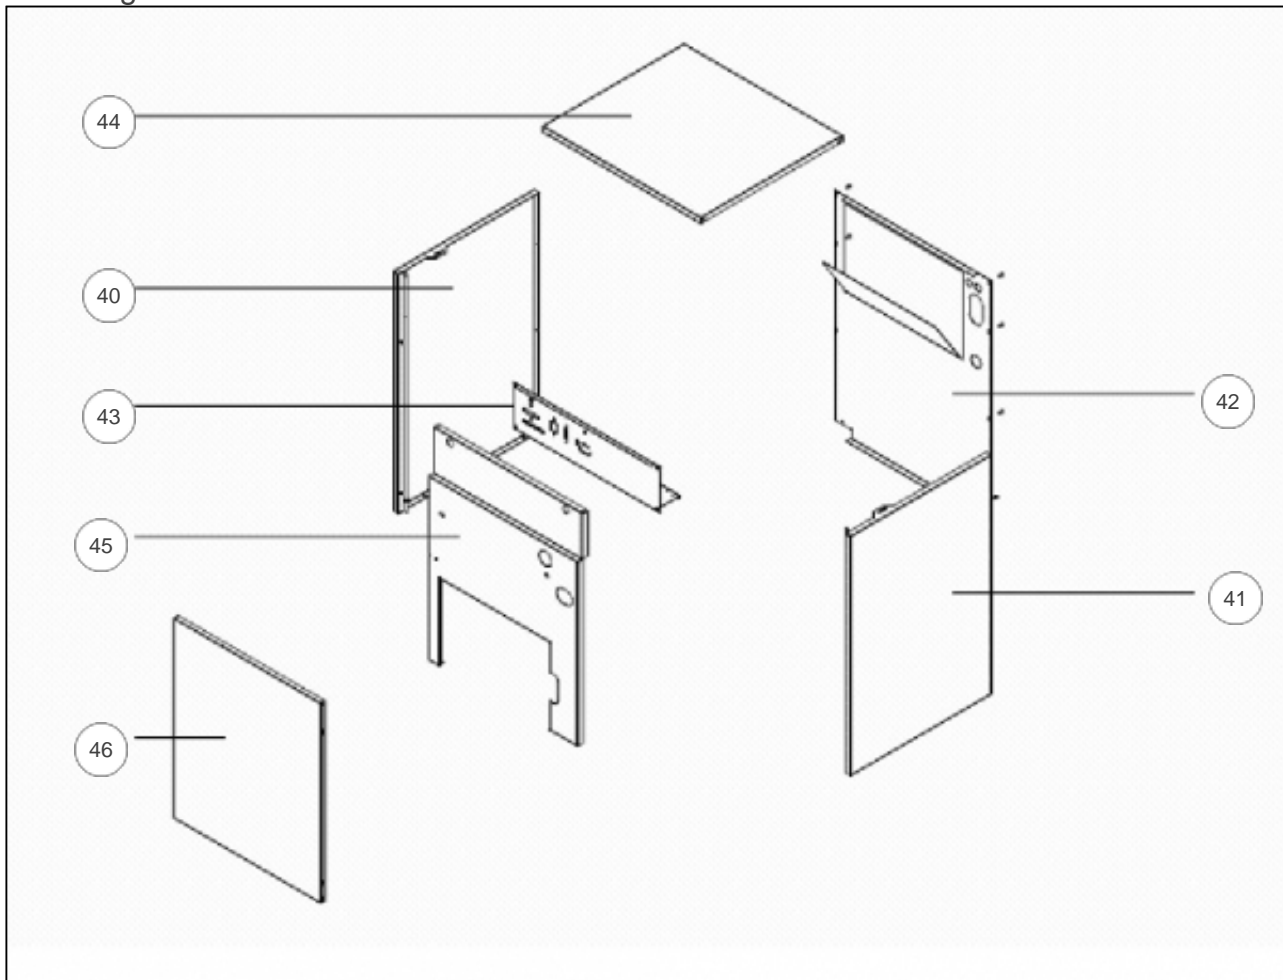


atlantic Pompes à Chaleur et Chaudières

Produits

Référence	Nom	Lettre
021755	SUNAGAZ ECO 4040	A

Paramètres

Référence	Couleur	Puissance(KW)	Lettre
021755	Blanc	40	A

Habillage

Références

Repère	Libellé	A
40	COTE GAUCHE SUNAGAZ ECO	112479
41	COTE DRT SUNAGAZ ECO 4040	112480
42	HAB AR SUNAGAZ ECO 4040	137350
43	TB NU SUNAGAZ ECO 4040	177158
44	COUVERCLE SUNAGAZ ECO 4040	111493
45	SUPPLEMENT DE FACADE	175133
46	FACADE SUNAGAZ ECO 4040	132568

Bloc fonte

Références

Repère	Libellé	A
20	BOUCHON 5/4"	104832
21	ELEMENT GAUCHE SUNAGAZ ECO	123008
22	ELEMENT INTERMEDAIRE	123009
23	DOIGT GANT SUNAGAZ ECO	119621
24	ELEMENT DRT	123010
25	ROBINET DE VIDANGE 1/2	166710
26	NIPPLES SUNAGAZ ECO	153013
28	C/C SUNAGAZ ECO 4040	111060