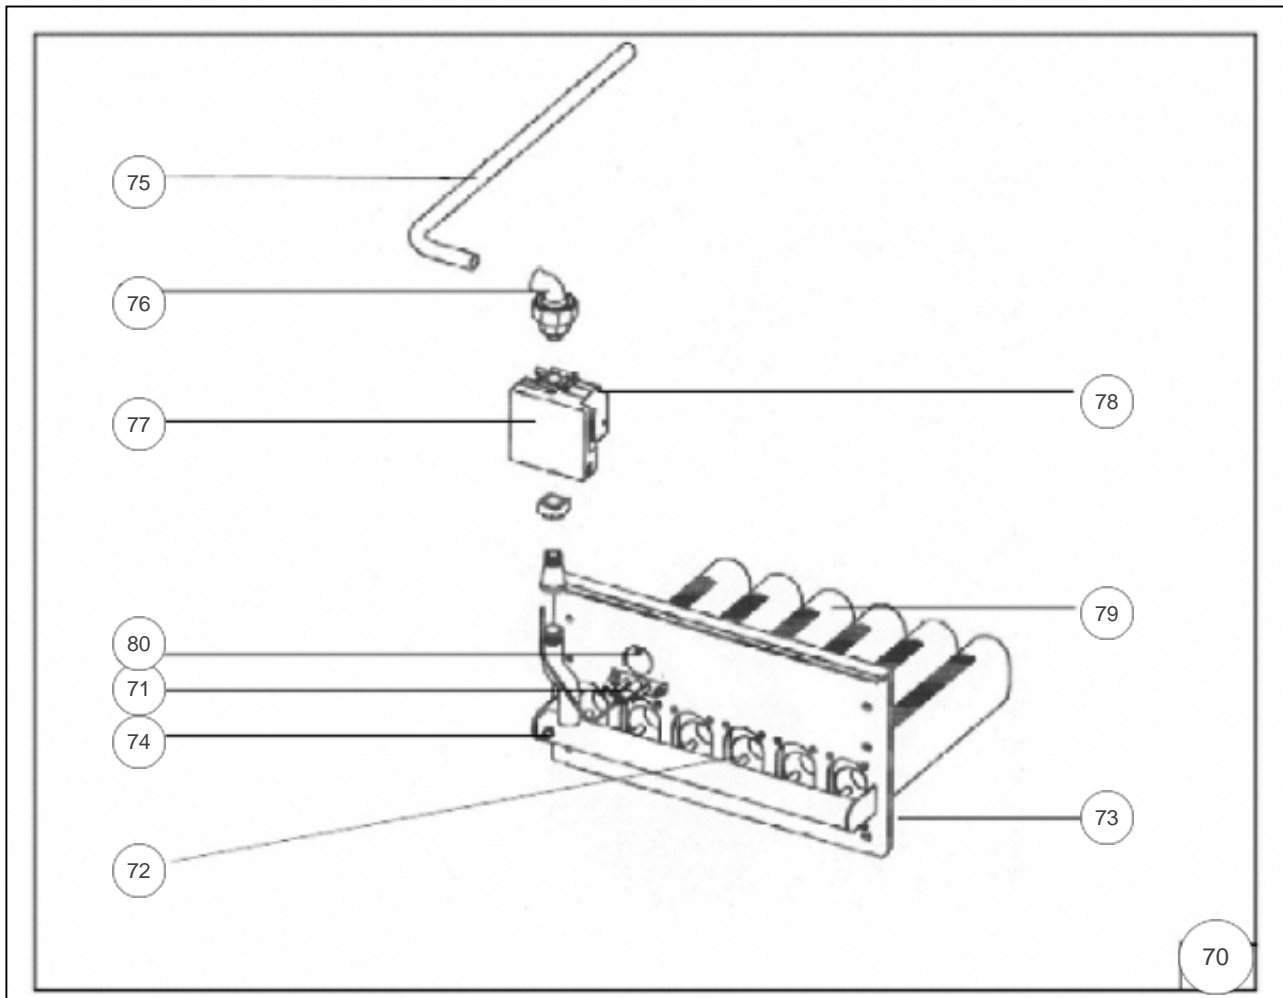

Brûleur

Références

Repère	Libellé	A
70	BRULEUR SUNAGAZ ECO 4040	105949
71	ALLUMEUR SUNAGAZ ECO4040	100228
72	INJECTEUR 2.45	139678
73	ISOLATION BRULEUR	140623
74	PRISE DE PRESSION	159808
75	TUYAUTERIE GAZ	184052
76	COUDE UNION 1/2 MF	111171
77	RELAIS	165653
78	ELECTROVANNE	122919
79	RAMPE BRULEUR	167659
80	CLAPET REGARD DE FLAMME	164811