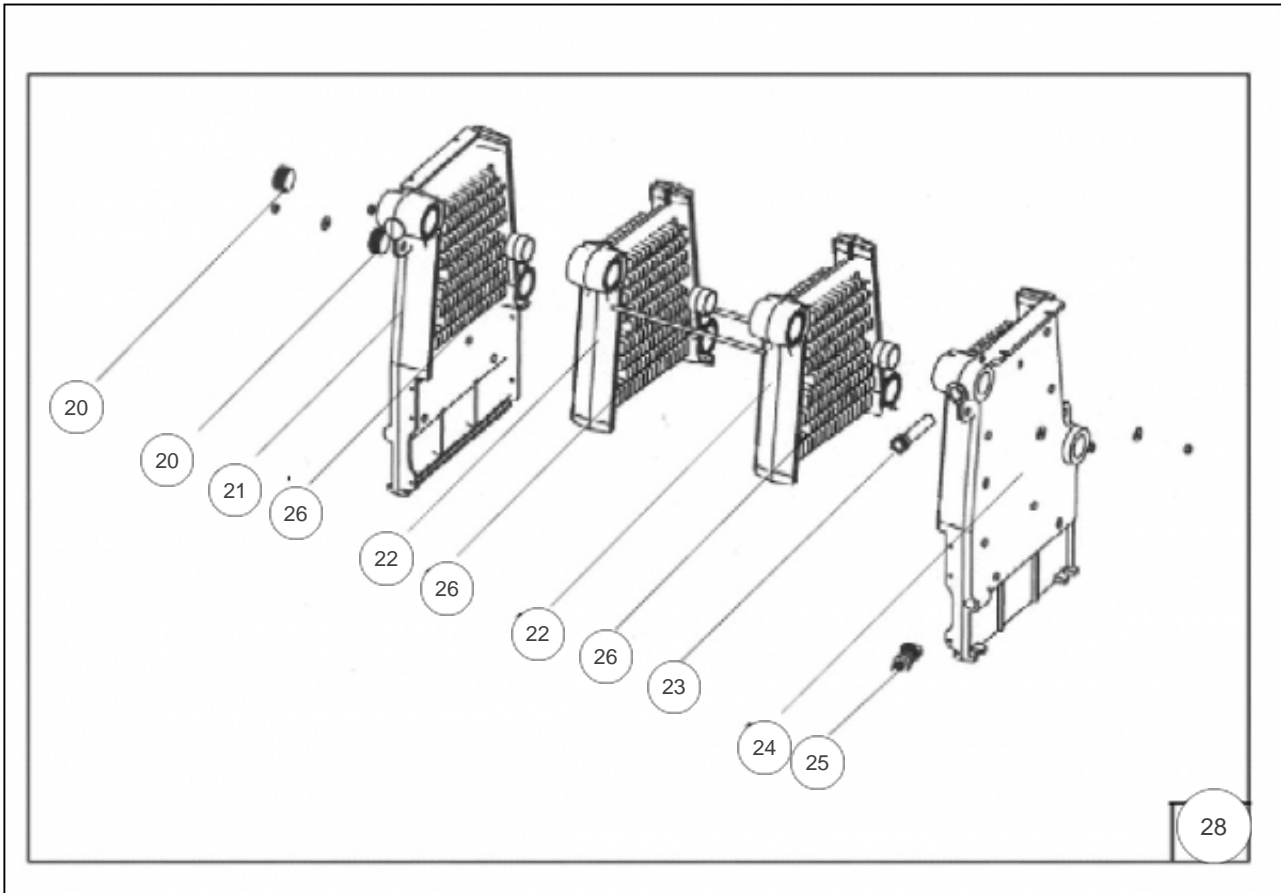


atlantic Pompes à Chaleur et Chaudières

Produits

Référence	Nom	Lettre
021755	SUNAGAZ ECO 4040	A

Paramètres

Référence	Couleur	Puissance(KW)	Lettre
021755	Blanc	40	A

Habillage

Références

Repère	Libellé	A
40	COTE GAUCHE SUNAGAZ ECO	112479
41	COTE DRT SUNAGAZ ECO 4040	112480
42	HAB AR SUNAGAZ ECO 4040	137350
43	TB NU SUNAGAZ ECO 4040	177158
44	COUVERCLE SUNAGAZ ECO 4040	111493
45	SUPPLEMENT DE FACADE	175133
46	FACADE SUNAGAZ ECO 4040	132568

Bloc fonte

Références

Repère	Libellé	A
20	BOUCHON 5/4"	104832
21	ELEMENT GAUCHE SUNAGAZ ECO	123008
22	ELEMENT INTERMEDAIRE	123009
23	DOIGT GANT SUNAGAZ ECO	119621
24	ELEMENT DRT	123010
25	ROBINET DE VIDANGE 1/2	166710
26	NIPPLES SUNAGAZ ECO	153013
28	C/C SUNAGAZ ECO 4040	111060