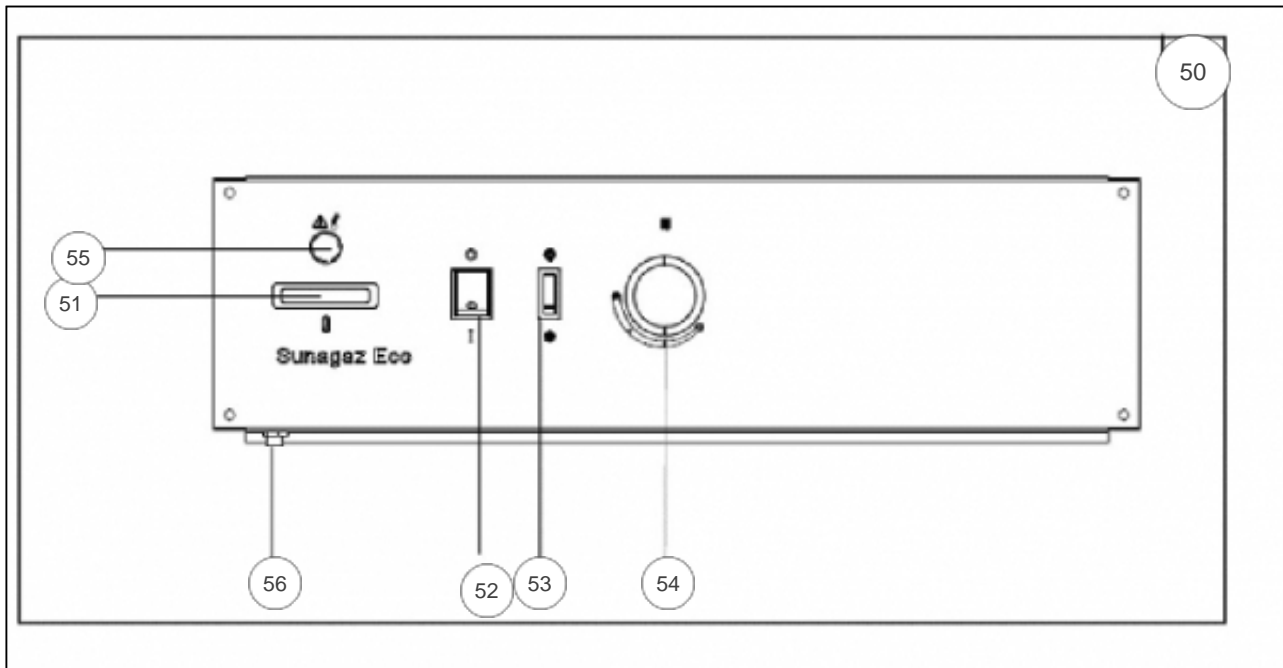


atlantic Pompes à Chaleur et Chaudières

Produits

Référence	Nom	Lettre
021755	SUNAGAZ ECO 4040	A

Paramètres

Référence	Couleur	Puissance(KW)	Lettre
021755	Blanc	40	A

Habillage

Références

Repère	Libellé	A
40	COTE GAUCHE SUNAGAZ ECO	112479
41	COTE DRT SUNAGAZ ECO 4040	112480
42	HAB AR SUNAGAZ ECO 4040	137350
43	TB NU SUNAGAZ ECO 4040	177158
44	COUVERCLE SUNAGAZ ECO 4040	111493
45	SUPPLEMENT DE FACADE	175133
46	FACADE SUNAGAZ ECO 4040	132568

Bloc fonte

Références

Repère	Libellé	A
20	BOUCHON 5/4"	104832
21	ELEMENT GAUCHE SUNAGAZ ECO	123008
22	ELEMENT INTERMEDAIRE	123009
23	DOIGT GANT SUNAGAZ ECO	119621
24	ELEMENT DRT	123010
25	ROBINET DE VIDANGE 1/2	166710
26	NIPPLES SUNAGAZ ECO	153013
28	C/C SUNAGAZ ECO 4040	111060

Tableau de commande

Références

Repère	Libellé	A
50	TAB/BORD SUNAGAZ ECO	177160
51	THERMOMETRE	178629
52	INTERRUPTEUR M/A	139253
53	INTERRUPTEUR ETE/HIVER	139254
54	THERMOSTAT CHAUDIERE	178989
55	THERMOSTAT SECURITE	178990
56	THERMOSTAT FUMÉES	178991