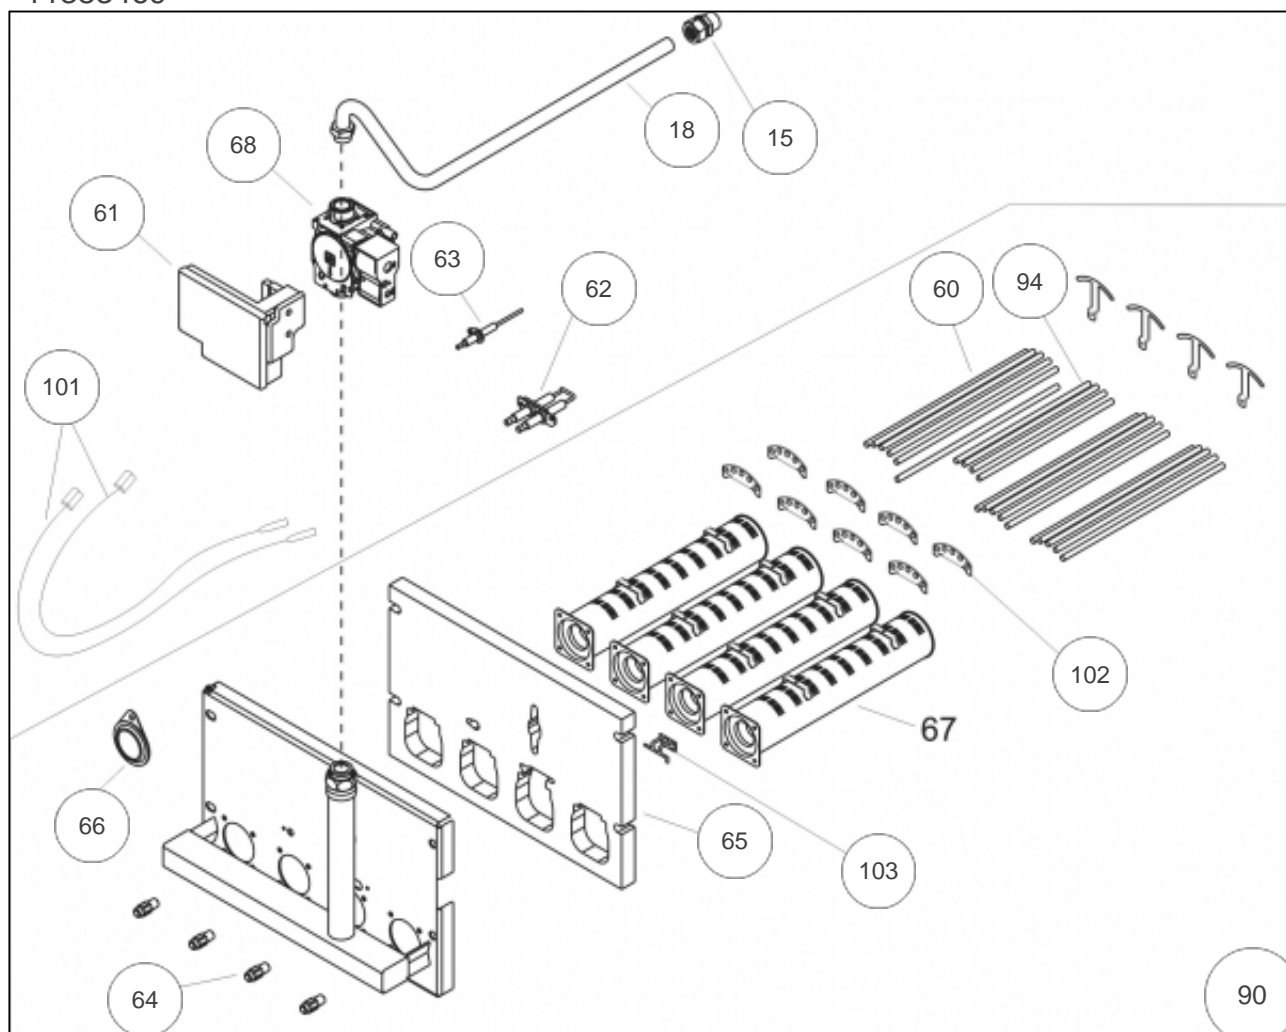

atlantic Pompes à Chaleur et Chaudières

Produits

Référence	Nom	Lettre
021694	SUNAGAZ4056_9515699Z	G

Paramètres

Référence	Couleur	Puissance(KW)	Lettre
021694	Blanche	56	G

Copy of 11310696

Références

Repère	Libellé	G
2	C/C SUNAGAZ 4056	111055
3	COUV.SUNAGAZ 4056	111471
4	COTE G SUNAGAZ 4000V	112457
5	COTE D SUNAGAZ 4000V	112458
6	JOINT C/C SUNAG4000	142460
7	PORTE G 800 SUNAG 40	159033
8	PORTE D.SUNAGAZ 4000	159030
14	JOINT TRAPPE ANTIREF	142780
23	VANNE VID SUNAG.4000	188184
24	ECOUVILLON GXE	122112
50	DOIGT GANT C/C SUN40	119619
51	ELEM D SUNAGAZ 4000	123063
52	ELEM G SUNAGAZ 4000	123064
53	ELEM INT SUNAGAZ4000	123065
54	NIPPLE SUNAGAZ 4000	153009
91	ANTIREF.SUANAGAZ 4056	100392

11383458

Références

Repère	Libellé	G
80	BOUTON REAR SUNAG.40	105143
81	INTERRUPT SUNAG.4000	139250
82	OBTU.DRT TB SUNAG.40	154218
83	OBT.G TB SUNAG.4000	154219
84	PLATINE SUNAGAZ 4000	158374
85	TAB.SUNAGAZ 4056	177132
86	THERM.SEC SUNAG4000	178977
87	SONDE NTC SUNAG.4000	198725
88	THERM.FUMEEES SUNAG40	179052
89	TABL/CARTE SUNAG4000	177127
92	BOUTON REGLAGE SUN40	105144
93	SELECT.FONCTION SU4000	105146

11383469

90

Références

Repère	Libellé	G
15	RACC GAZ SUNAGAZ4000	164407
18	TUY.GAZ SUNAGAZ 4000	183083
60	BARRE CERA SUNAG4000	101859
61	BOIT.ALL SUNAG4000	102140
62	ELECT.ALL SUNAGAZ 40	124395
63	ELECT.ION SUNAG4000	124396
64	INJ GN SUNAGAZ 4000	139673
65	ISOL.BRUL SUNAG.4056	141082
66	REGARD FLAM.SUNAG.40	164808
68	VANNE GAZ PROG SUNAGAZ4000	188200
90	BRULEUR SUNAGAZ 4056	105552
94	BAR.CER.CRTE SUNAG40	101860
101	CABLE ALLUMAGE SUNAGAZ4000	109346
102	SUP.BARRES CERAM INT	175047
103	SUP.BUTEE CERAM AVT	175048

11405271

Références

Repère	Libellé	G
20	TUY.DEP SUNAGAZ 4000	183093