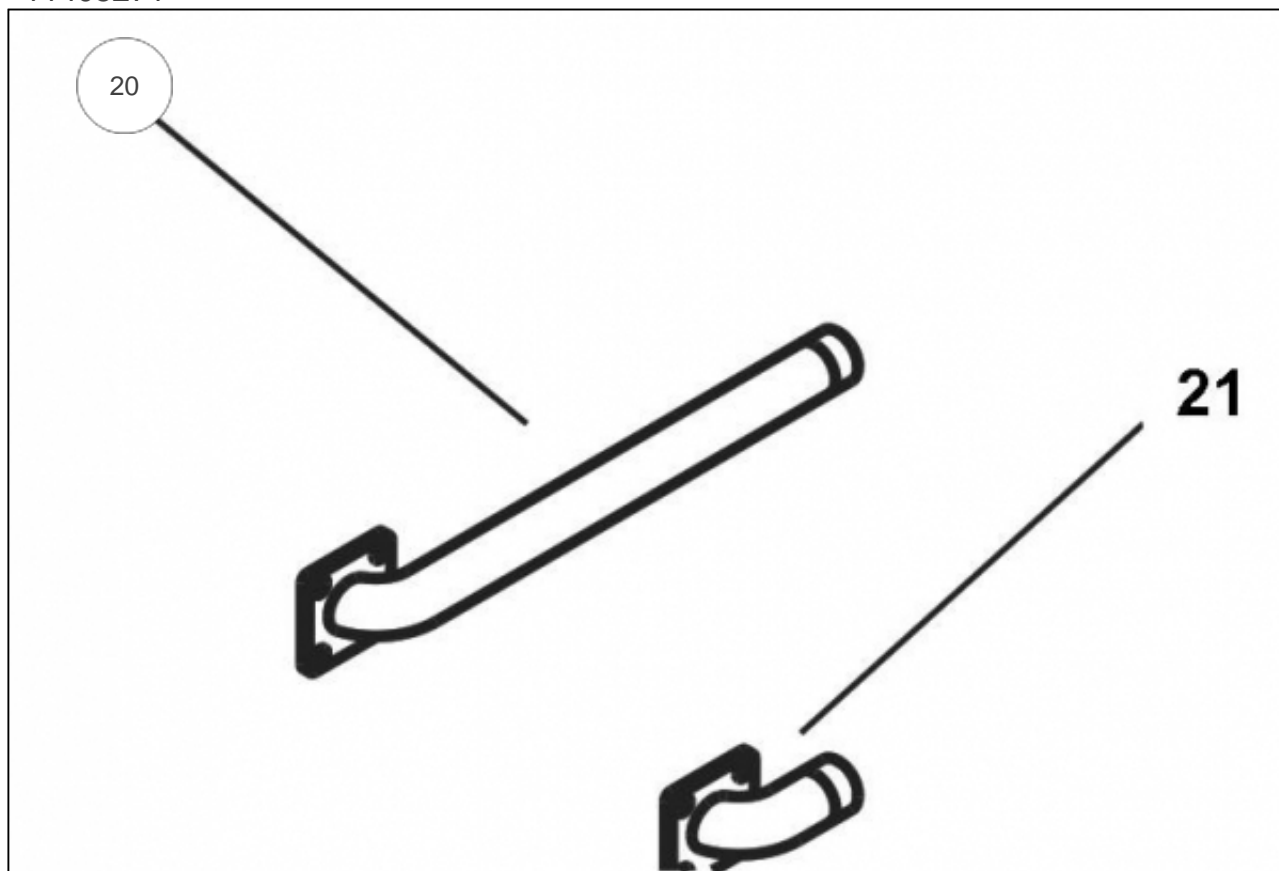

Références

Repère	Libellé	G
15	RACC GAZ SUNAGAZ4000	164407
18	TUY.GAZ SUNAGAZ 4000	183083
60	BARRE CERA SUNAG4000	101859
61	BOIT.ALL SUNAG4000	102140
62	ELECT.ALL SUNAGAZ 40	124395
63	ELECT.ION SUNAG4000	124396
64	INJ GN SUNAGAZ 4000	139673
65	ISOL.BRUL SUNAG.4056	141082
66	REGARD FLAM.SUNAG.40	164808
68	VANNE GAZ PROG SUNAGAZ4000	188200
90	BRULEUR SUNAGAZ 4056	105552
94	BAR.CER.CRTE SUNAG40	101860
101	CABLE ALLUMAGE SUNAGAZ4000	109346
102	SUP.BARRES CERAM INT	175047
103	SUP.BUTEE CERAM AVT	175048

11405271