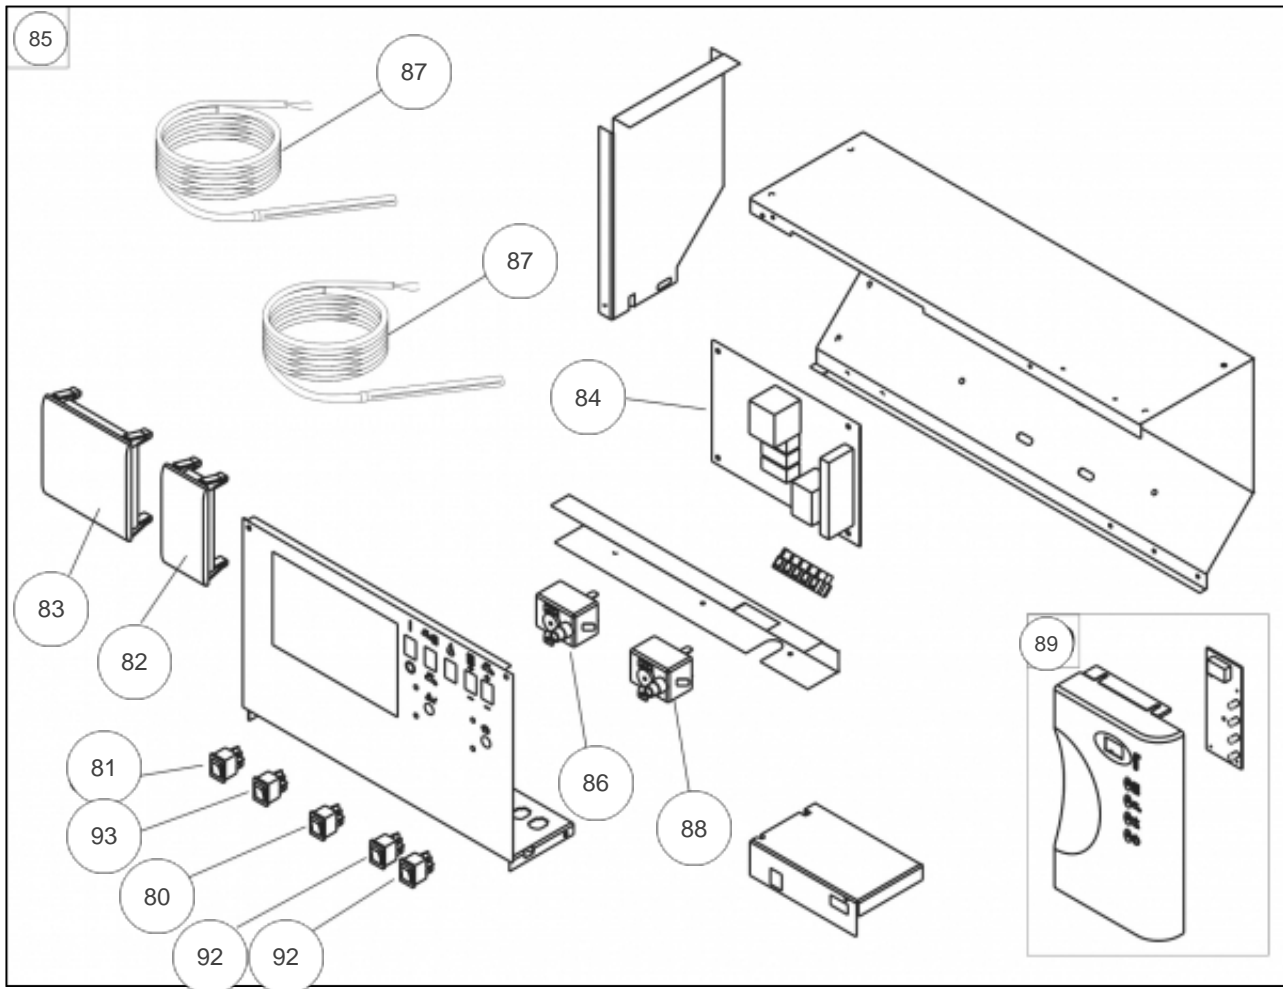

atlantic Pompes à Chaleur et Chaudières

Produits

Référence	Nom	Lettre
021694	SUNAGAZ4056_9515699Z	G

Paramètres

Référence	Couleur	Puissance(KW)	Lettre
021694	Blanche	56	G

Copy of 11310696

Références

Repère	Libellé	G
2	C/C SUNAGAZ 4056	111055
3	COUV.SUNAGAZ 4056	111471
4	COTE G SUNAGAZ 4000V	112457
5	COTE D SUNAGAZ 4000V	112458
6	JOINT C/C SUNAG4000	142460
7	PORTE G 800 SUNAG 40	159033
8	PORTE D.SUNAGAZ 4000	159030
14	JOINT TRAPPE ANTIREF	142780
23	VANNE VID SUNAG.4000	188184
24	ECOUVILLON GXE	122112
50	DOIGT GANT C/C SUN40	119619
51	ELEM D SUNAGAZ 4000	123063
52	ELEM G SUNAGAZ 4000	123064
53	ELEM INT SUNAGAZ4000	123065
54	NIPPLE SUNAGAZ 4000	153009
91	ANTIREF.SUANAGAZ 4056	100392

11383458

Références

Repère	Libellé	G
80	BOUTON REAR SUNAG.40	105143
81	INTERRUPT SUNAG.4000	139250
82	OBTU.DRT TB SUNAG.40	154218
83	OBT.G TB SUNAG.4000	154219
84	PLATINE SUNAGAZ 4000	158374
85	TAB.SUNAGAZ 4056	177132
86	THERM.SEC SUNAG4000	178977
87	SONDE NTC SUNAG.4000	198725
88	THERM.FUMEEES SUNAG40	179052
89	TABL/CARTE SUNAG4000	177127
92	BOUTON REGLAGE SUN40	105144
93	SELECT.FONCTION SU4000	105146

11383469

90

Références

Repère	Libellé	G
15	RACC GAZ SUNAGAZ4000	164407
18	TUY.GAZ SUNAGAZ 4000	183083
60	BARRE CERA SUNAG4000	101859
61	BOIT.ALL SUNAG4000	102140
62	ELECT.ALL SUNAGAZ 40	124395
63	ELECT.ION SUNAG4000	124396
64	INJ GN SUNAGAZ 4000	139673
65	ISOL.BRUL SUNAG.4056	141082
66	REGARD FLAM.SUNAG.40	164808
68	VANNE GAZ PROG SUNAGAZ4000	188200
90	BRULEUR SUNAGAZ 4056	105552
94	BAR.CER.CRTE SUNAG40	101860
101	CABLE ALLUMAGE SUNAGAZ4000	109346
102	SUP.BARRES CERAM INT	175047
103	SUP.BUTEE CERAM AVT	175048