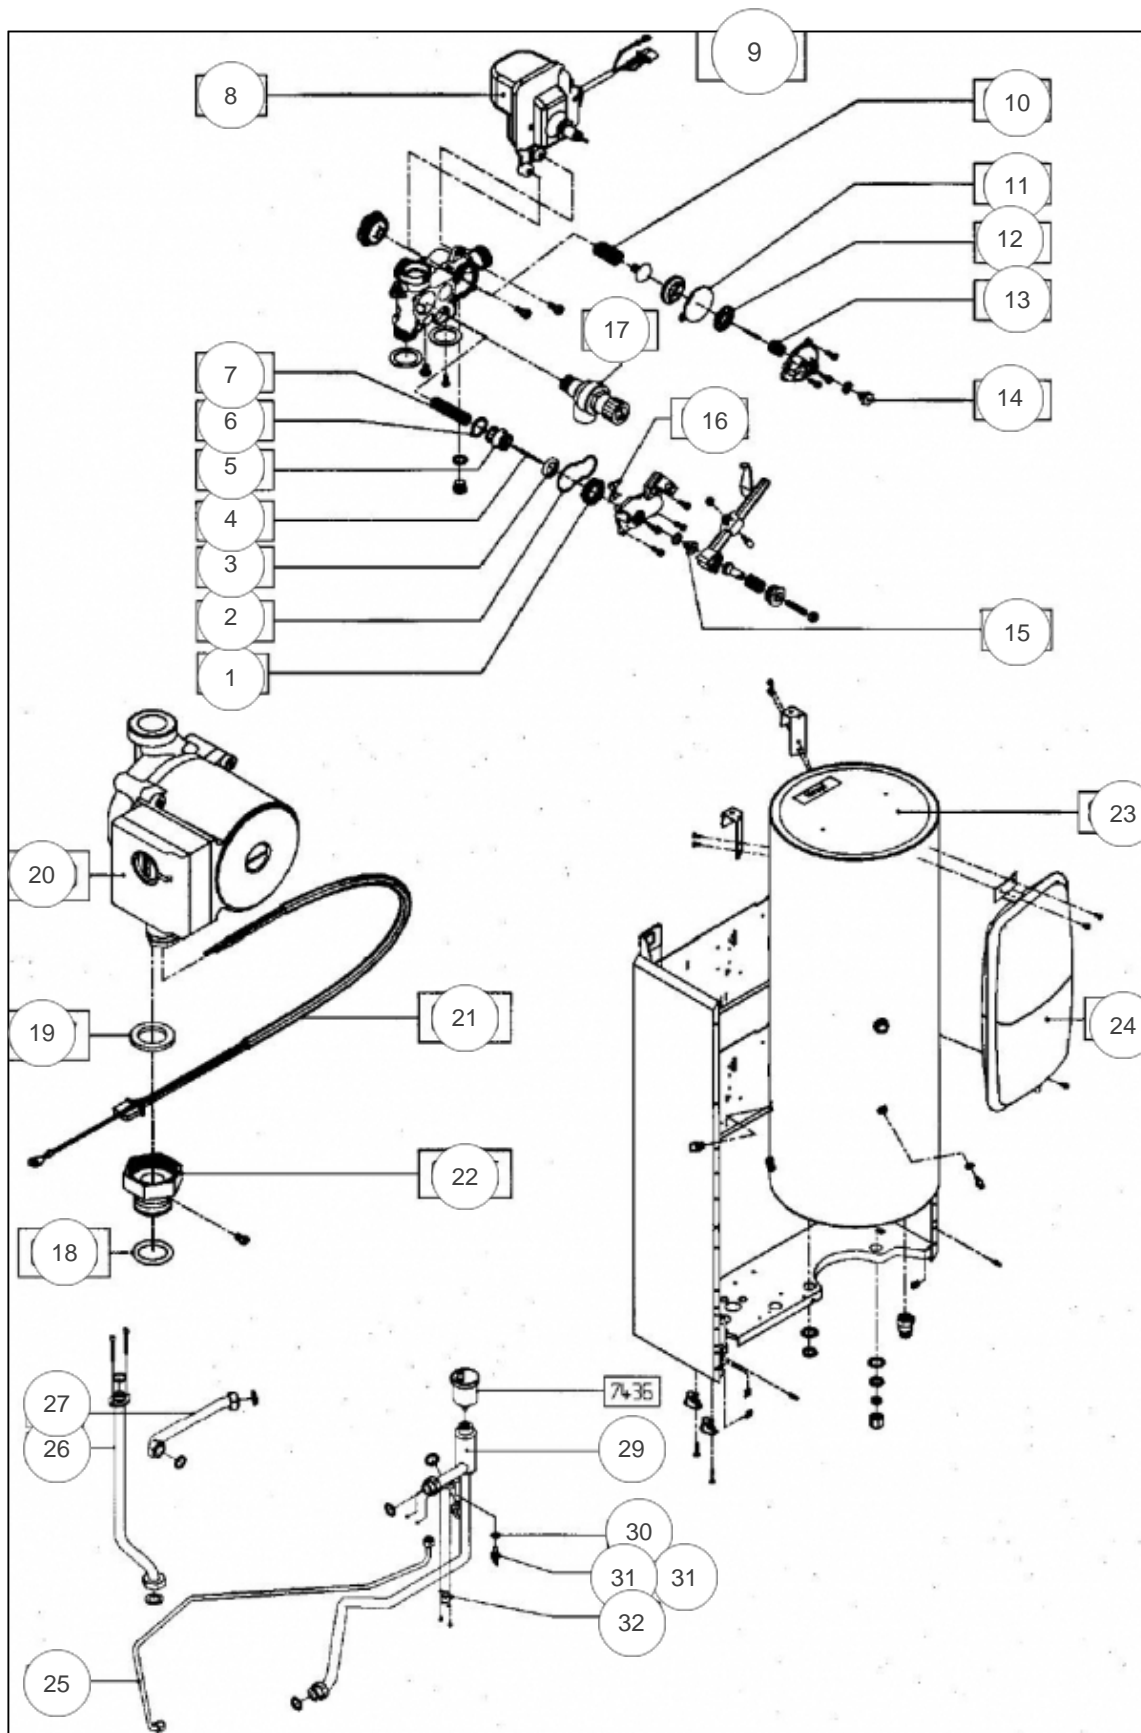

atlantic Pompes à Chaleur et Chaudières

Produits

Référence	Nom	Lettre
021494	IDRA EXCLUSIVE 24 BID Ref:7522483Z	

Références

Repère	Libellé	
1	BAGUE IDRA24S	101805
2	JOINT CV 3V IDRAE24S	142670
3	JOINT OBTURA IDRA24S	142656
4	AXE OBTURAT IDRA24S	100996
5	OBTURATEUR IDRA24S	154204
6	JOINT IDRA24S	142657
7	RESS OBTURAT IDRA24S	166050
8	MOTEUR V/D IDRAE24BI	150308
9	GROUPE HYD IDRAE24BI	110484
10	RES AR SOUP IDRAE24S	166056
11	MEMBRANE IDRA24S	149972
12	SUP MEM SOUP IDRAE24	174638
13	RESSORT IDRA24S	166053
14	PRES/ET SOUP IDRA24S	122637
15	PRES/ET COLL IDRA24S	122638
16	SUPP JOINT IDRA E24S	174639
17	SOUP SURETE IDRAE24S	174417
18	JOINT IDRA	142667
19	JOINT IDRA24S	142660
20	CIRCULAT IDRA E24BI	109926
21	CABLE CIRC IDRAE24BI	109186
22	RAC CIRCUL IDRA24SVI	164337
23	BALLON SAN IDRAE24BI	102052
24	VASE EXP IDRA E24BI	188218
25	TUY VASE/E IDRAE24BI	182525
26	TUY RETOUR IDRAE24BI	182526
27	TUY BALL-V IDRAE24BI	182528
29	TUY+SEP/A IDRA E24BI	182527
30	JOINT SONDE IDRA E24	142674
31	SONDE NTC IDRA24S	198723
31	CABL ELECT IDRAE24BI <i>COMPLET</i>	109194
32	THERM LIM IDRA E24BI	178943