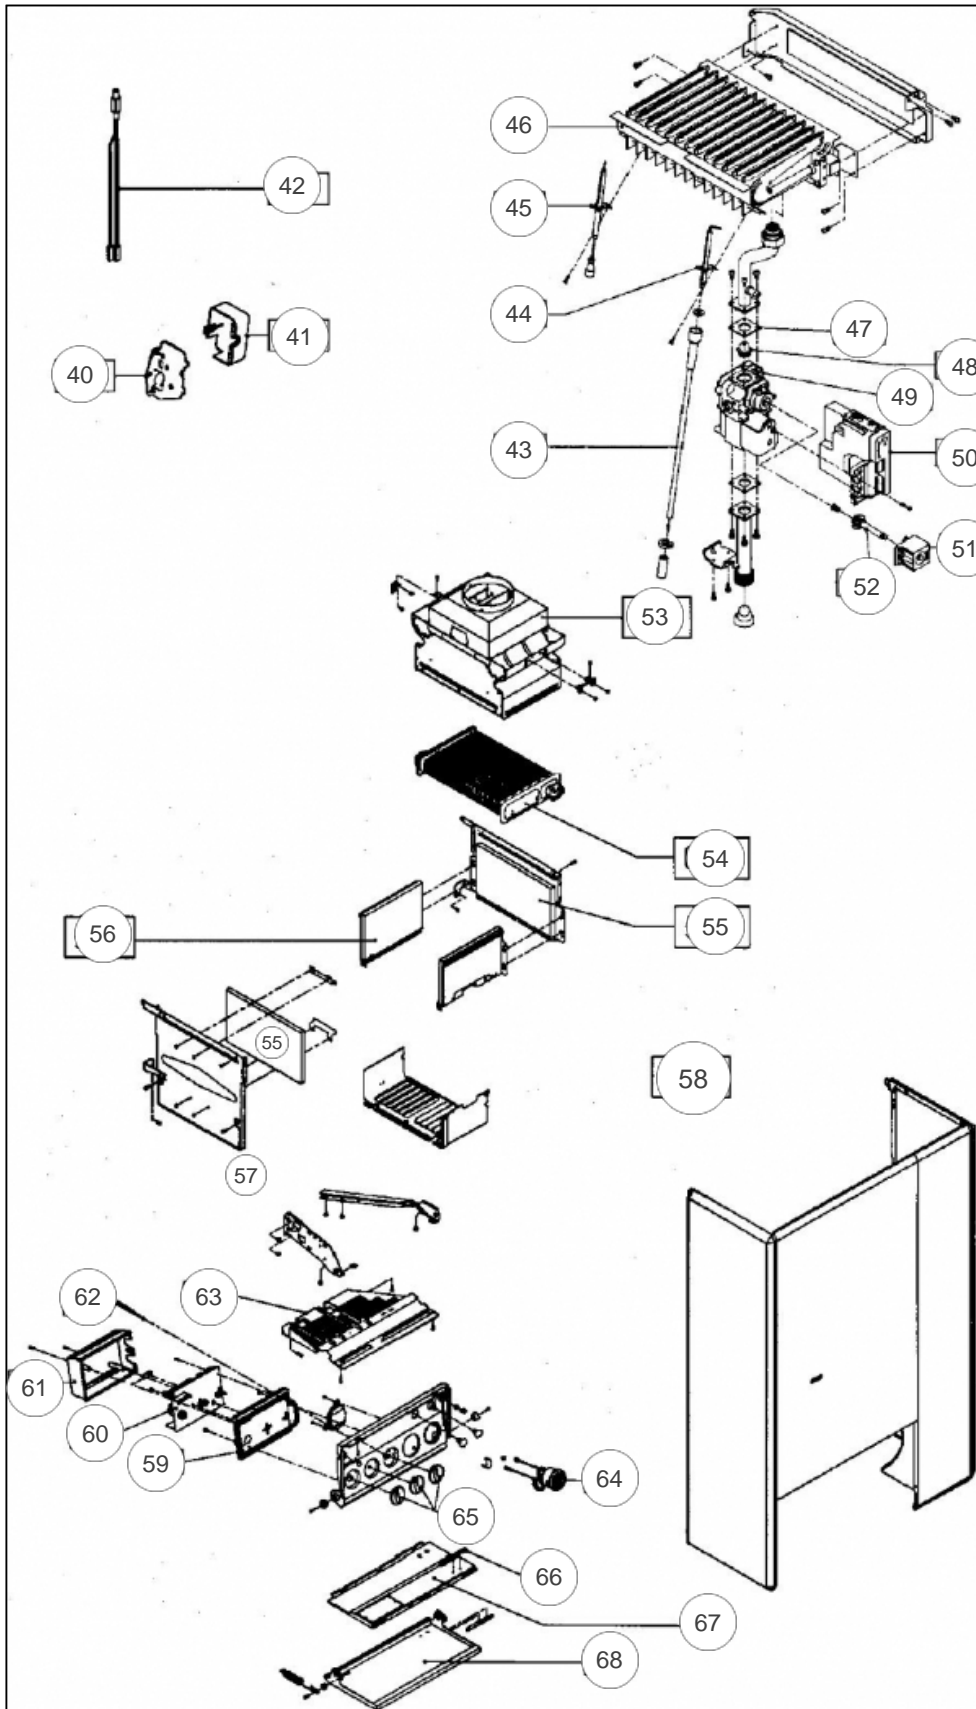

atlantic Pompes à Chaleur et Chaudières

Produits

Référence	Nom	Lettre
021494	IDRA EXCLUSIVE 24 BID Ref:7522483Z	

Références

Repère	Libellé	
1	BAGUE IDRA24S	101805
2	JOINT CV 3V IDRAE24S	142670
3	JOINT OBTURA IDRA24S	142656
4	AXE OBTURAT IDRA24S	100996
5	OBTURATEUR IDRA24S	154204
6	JOINT IDRA24S	142657
7	RESS OBTURAT IDRA24S	166050
8	MOTEUR V/D IDRAE24BI	150308
9	GROUPE HYD IDRAE24BI	110484
10	RES AR SOUP IDRAE24S	166056
11	MEMBRANE IDRA24S	149972
12	SUP MEM SOUP IDRAE24	174638
13	RESSORT IDRA24S	166053
14	PRES/ET SOUP IDRA24S	122637
15	PRES/ET COLL IDRA24S	122638
16	SUPP JOINT IDRA E24S	174639
17	SOUP SURETE IDRAE24S	174417
18	JOINT IDRA	142667
19	JOINT IDRA24S	142660
20	CIRCULAT IDRA E24BI	109926
21	CABLE CIRC IDRAE24BI	109186
22	RAC CIRCUL IDRA24SVI	164337
23	BALLON SAN IDRAE24BI	102052
24	VASE EXP IDRA E24BI	188218
25	TUY VASE/E IDRAE24BI	182525
26	TUY RETOUR IDRAE24BI	182526
27	TUY BALL-V IDRAE24BI	182528
29	TUY+SEP/A IDRA E24BI	182527
30	JOINT SONDE IDRA E24	142674
31	SONDE NTC IDRA24S	198723
31	CABL ELECT IDRAE24BI <i>COMPLET</i>	109194
32	THERM LIM IDRA E24BI	178943