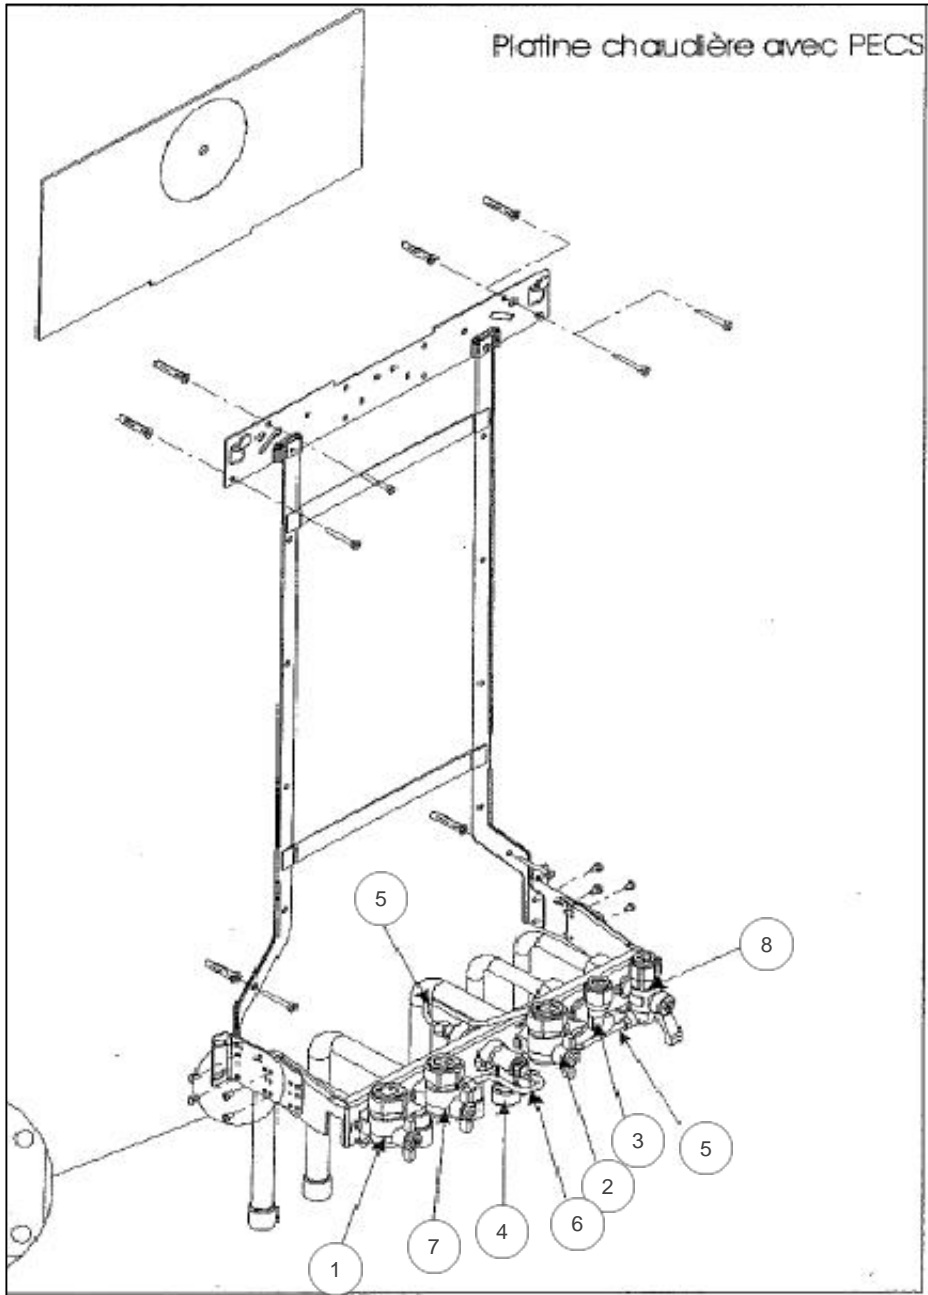

PLATINE PRE RACC

Références

Repère	Libellé	A
1	VANNE ARRET IDRA3000	188164
2	ROBINET GAZ PL3224B	188176
3	COUDE EAU/C IDRA3000	111154
4	DISCONNECT IDRA 3000	119524
5	TUYAU DISC IDRA 3000	182586
6	TUYAU DISC IDRA 3000	182587
7	VANNE ARRET IDRA3000	188165
8	ROBINET EF IDRA 3000	188167