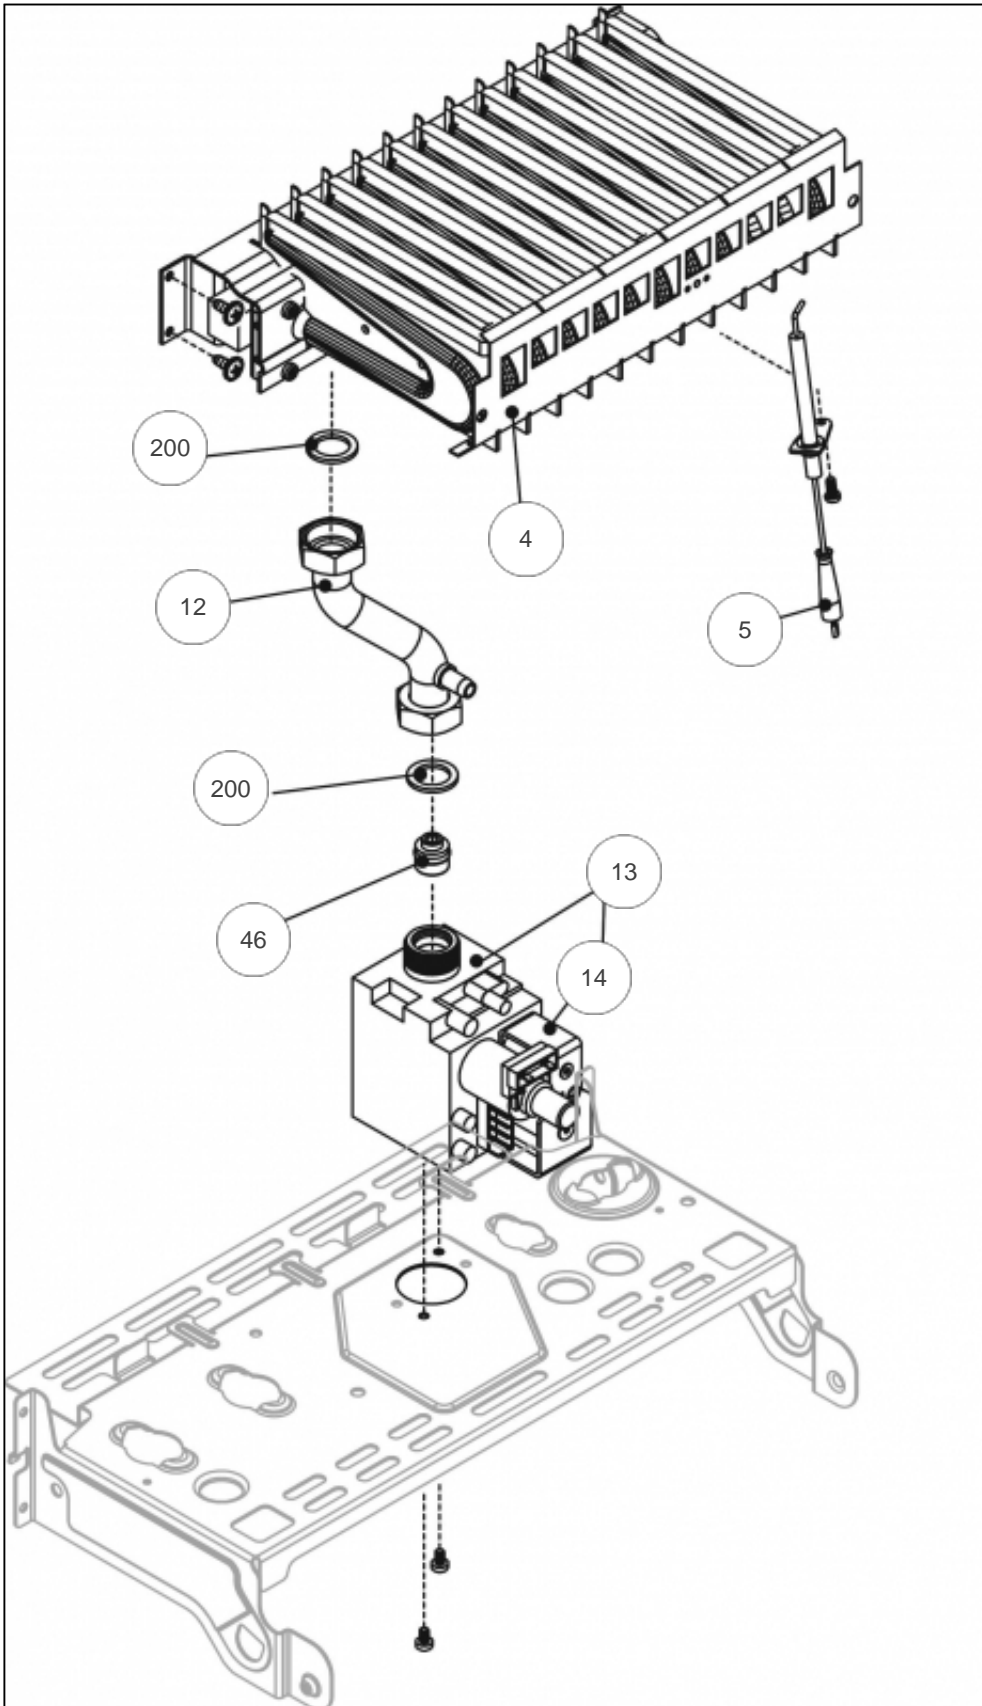


atlantic Pompes à Chaleur et Chaudières

Produits

Référence	Nom	Lettre
021722	CIAO_4024S__021722	A

Paramètres

Référence	Couleur	Puissance(KW)	Lettre
021722	Blanc	24	A

TABLEAU + HABILLAGE

Références

Repère	Libellé	A
12	THERMOMANOMETRE	178656
18	COUVERCLE DE PROTECT	111462
19	PLATINE AL IDRA3224B	102128
20	PLATINE/PR CIAO 4000	102148
26	TABLEAU BORD CIAO	177122
27	MANETTE CHAUF/SANIT	149885
28	MANETTE SELECTEUR	149884
31	HABILLAGE COMPLET	135537
40	PORTILLON CIAO 4000	161019
226	ECROU A PINCE	122643
270	TRANSF ALL IDRA3224B	198629
300	CABLAGE ENSEMBLE BOR	109317

GROUPE HYD

Références

Repère	Libellé	A
3	PRESSOS EAU CIAO3124	159728
7	CLAPET ISOL	110111
22	SOUP SURETE IDRAE24S	174417
24	LIMIT DEB IDRA 3024S	146306
25	TUY ENT SAN CIAO3124	182597
26	DETECTEUR	119437
31	ROBINET VID IDRA3224	166707
36	TUY DEP SAN CIAO3124	182596
201	JOINT 1/2PCE IDRA	142416
288	JOINT IDRA	142667
289	CLIP F/FLEX CIAO3124	110328
290	CLIP F/VASE CIAO3124	110326
299	JOINT DE SONDE	142686
300	CLIP F/SOUP CIAO3124	110327
520	SONDE NTC IDRA 3000	198733
600	CABLE ENS/HYD CIAO40	109221

ECHANGEUR

Références

Repère	Libellé	A
0	PURGEUR/DEGAZEUR	159425
1	VASE EXPANS	188225
2	TUY FL VASE CIAO3124	183027
3	CIRCULATEUR CIAO4000	109943
7	TUYAUT FLEXIBLE DEP	183040
8	ECHANGEUR BITHERMIQU	112525
9	TUYAUTERIE FLEXIBLE	183041
12	JOINT ECHANG	142680
201	JOINT 1/2PCE IDRA	142416
289	CLIP F/FLEX CIAO3124	110328
290	CLIP F/VASE CIAO3124	110326
299	JOINT DE SONDE	142686
417	THERMOSTAT LIMITE	178969
520	SONDE NTC IDRA 3000	198733
534	CLIP FIXATION CIAO40	110341

BRULEUR

Références

Repère	Libellé	A
4	BRULEUR COMPLET GN	105937
5	ELECTRODE IDRA3224B	124386
12	TUYAUTERIE GAZ	183033
13	VANNE GAZ IDRA3000	188163
14	BOBINE VAN SIT SIGMA	106124
46	DIAPHRAGME	120056
200	JOINT 3/4PCE IDRA	142414