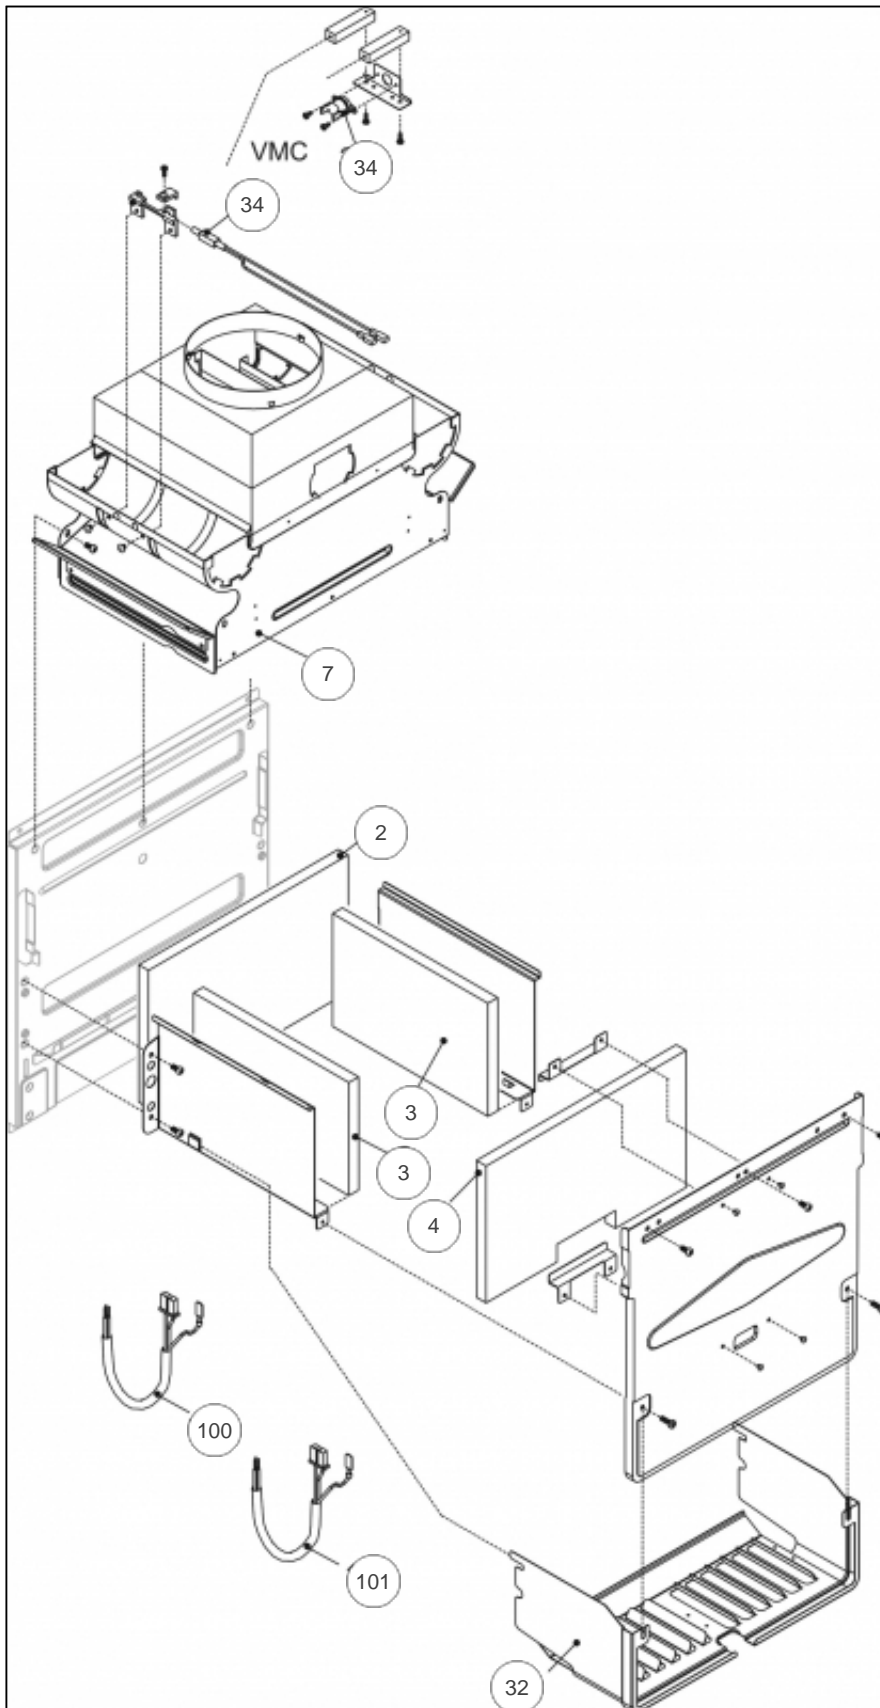

CHAMBRE COMBUSTION

Références

Repère	Libellé	A
2	PLAQ ISOL AR IDRA	157538
3	PLAQ IS LAT	157595
4	PLAQ ISOL FR IDRA	157537
7	COUPE TIRAGE ANTIREF	112920
32	DESSOUS CHAMBRE COMB	120167
34	THERMOSTAT FUMEEES	178970
100	CABLAGE ENS COMBUST	109318