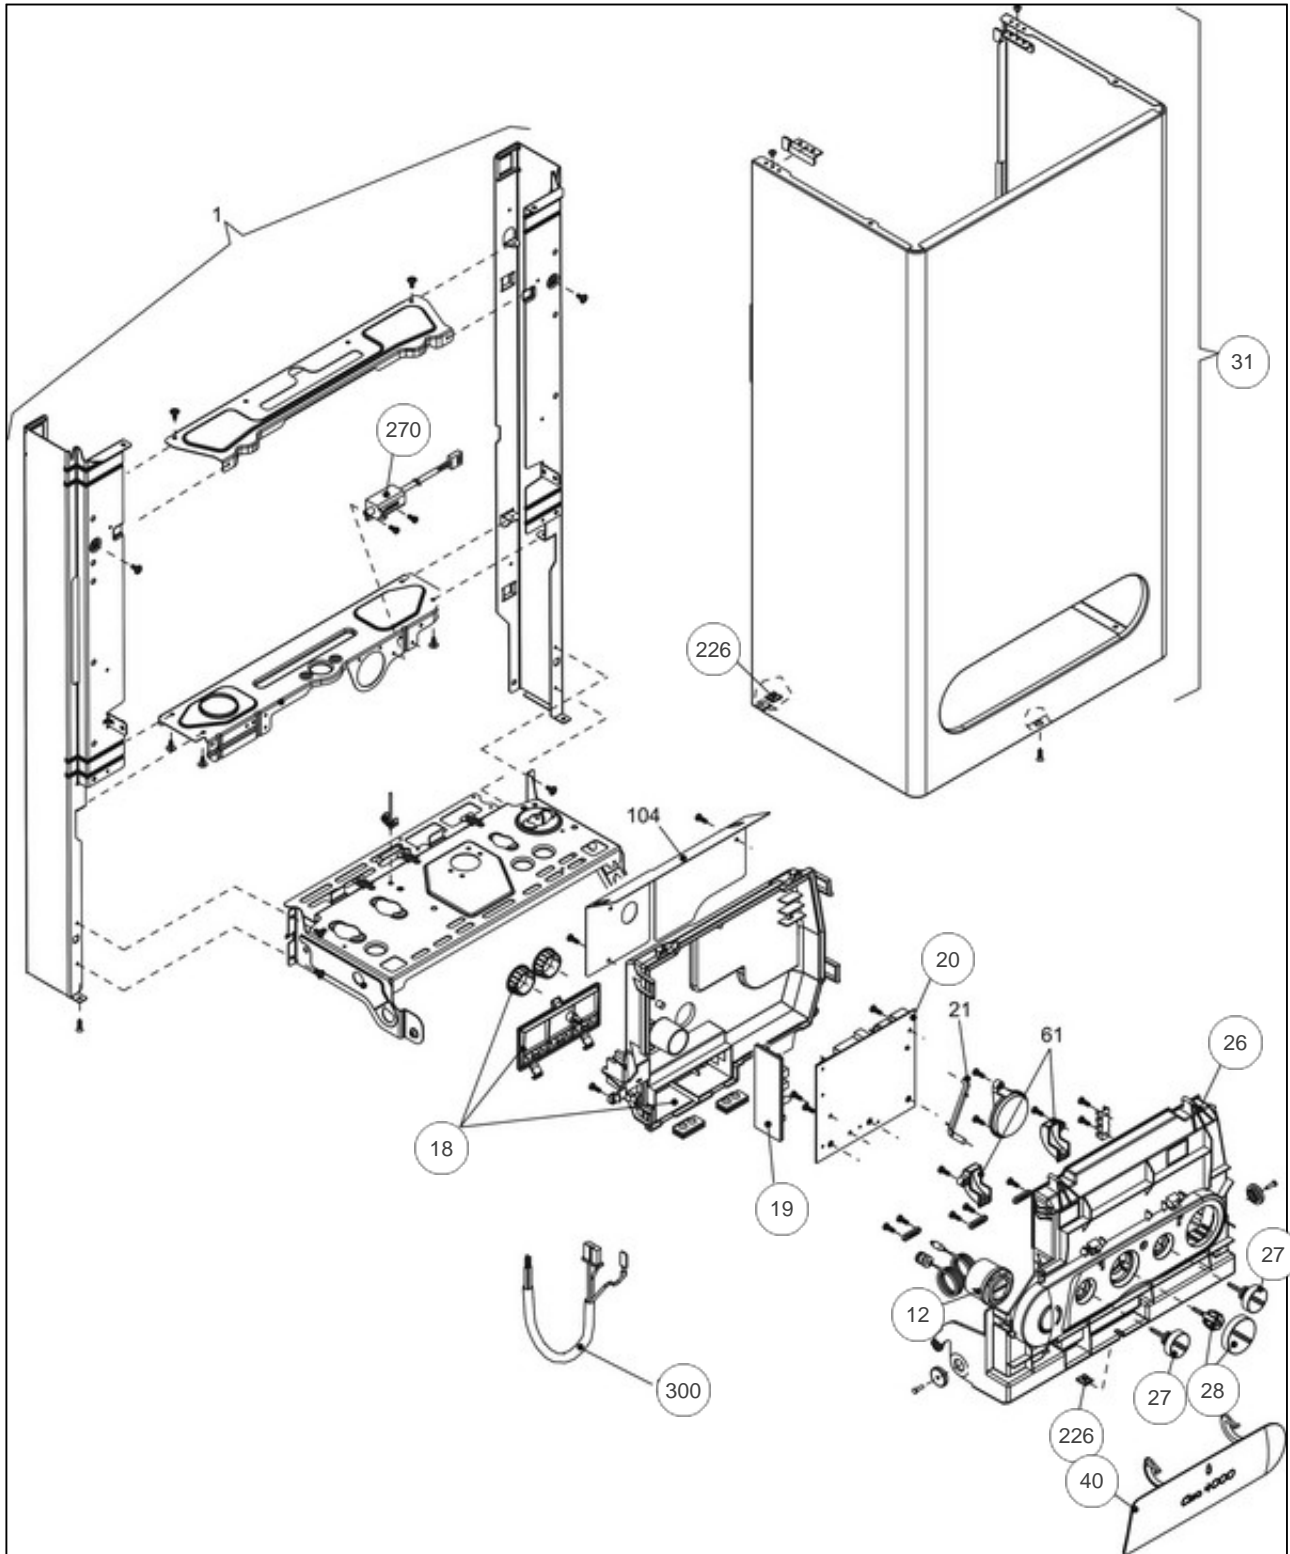


atlantic Pompes à Chaleur et Chaudières

Produits

Référence	Nom	Lettre
021722	CIAO_4024S__021722	A

Paramètres

Référence	Couleur	Puissance(KW)	Lettre
021722	Blanc	24	A

TABLEAU + HABILLAGE

Références

Repère	Libellé	A
12	THERMOMANOMETRE	178656
18	COUVERCLE DE PROTECT	111462
19	PLATINE AL IDRA3224B	102128
20	PLATINE/PR CIAO 4000	102148
26	TABLEAU BORD CIAO	177122
27	MANETTE CHAUF/SANIT	149885
28	MANETTE SELECTEUR	149884
31	HABILLAGE COMPLET	135537
40	PORTILLON CIAO 4000	161019
226	ECROU A PINCE	122643
270	TRANSF ALL IDRA3224B	198629
300	CABLAGE ENSEMBLE BOR	109317

GROUPE HYD

Références

Repère	Libellé	A
3	PRESSOS EAU CIAO3124	159728
7	CLAPET ISOL	110111
22	SOUP SURETE IDRAE24S	174417
24	LIMIT DEB IDRA 3024S	146306
25	TUY ENT SAN CIAO3124	182597
26	DETECTEUR	119437
31	ROBINET VID IDRA3224	166707
36	TUY DEP SAN CIAO3124	182596
201	JOINT 1/2PCE IDRA	142416
288	JOINT IDRA	142667
289	CLIP F/FLEX CIAO3124	110328
290	CLIP F/VASE CIAO3124	110326
299	JOINT DE SONDE	142686
300	CLIP F/SOUP CIAO3124	110327
520	SONDE NTC IDRA 3000	198733
600	CABLE ENS/HYD CIAO40	109221

ECHANGEUR

Références

Repère	Libellé	A
0	PURGEUR/DEGAZEUR	159425
1	VASE EXPANS	188225
2	TUY FL VASE CIAO3124	183027
3	CIRCULATEUR CIAO4000	109943
7	TUYAUT FLEXIBLE DEP	183040
8	ECHANGEUR BITHERMIQU	112525
9	TUYAUTERIE FLEXIBLE	183041
12	JOINT ECHANG	142680
201	JOINT 1/2PCE IDRA	142416
289	CLIP F/FLEX CIAO3124	110328
290	CLIP F/VASE CIAO3124	110326
299	JOINT DE SONDE	142686
417	THERMOSTAT LIMITE	178969
520	SONDE NTC IDRA 3000	198733
534	CLIP FIXATION CIAO40	110341