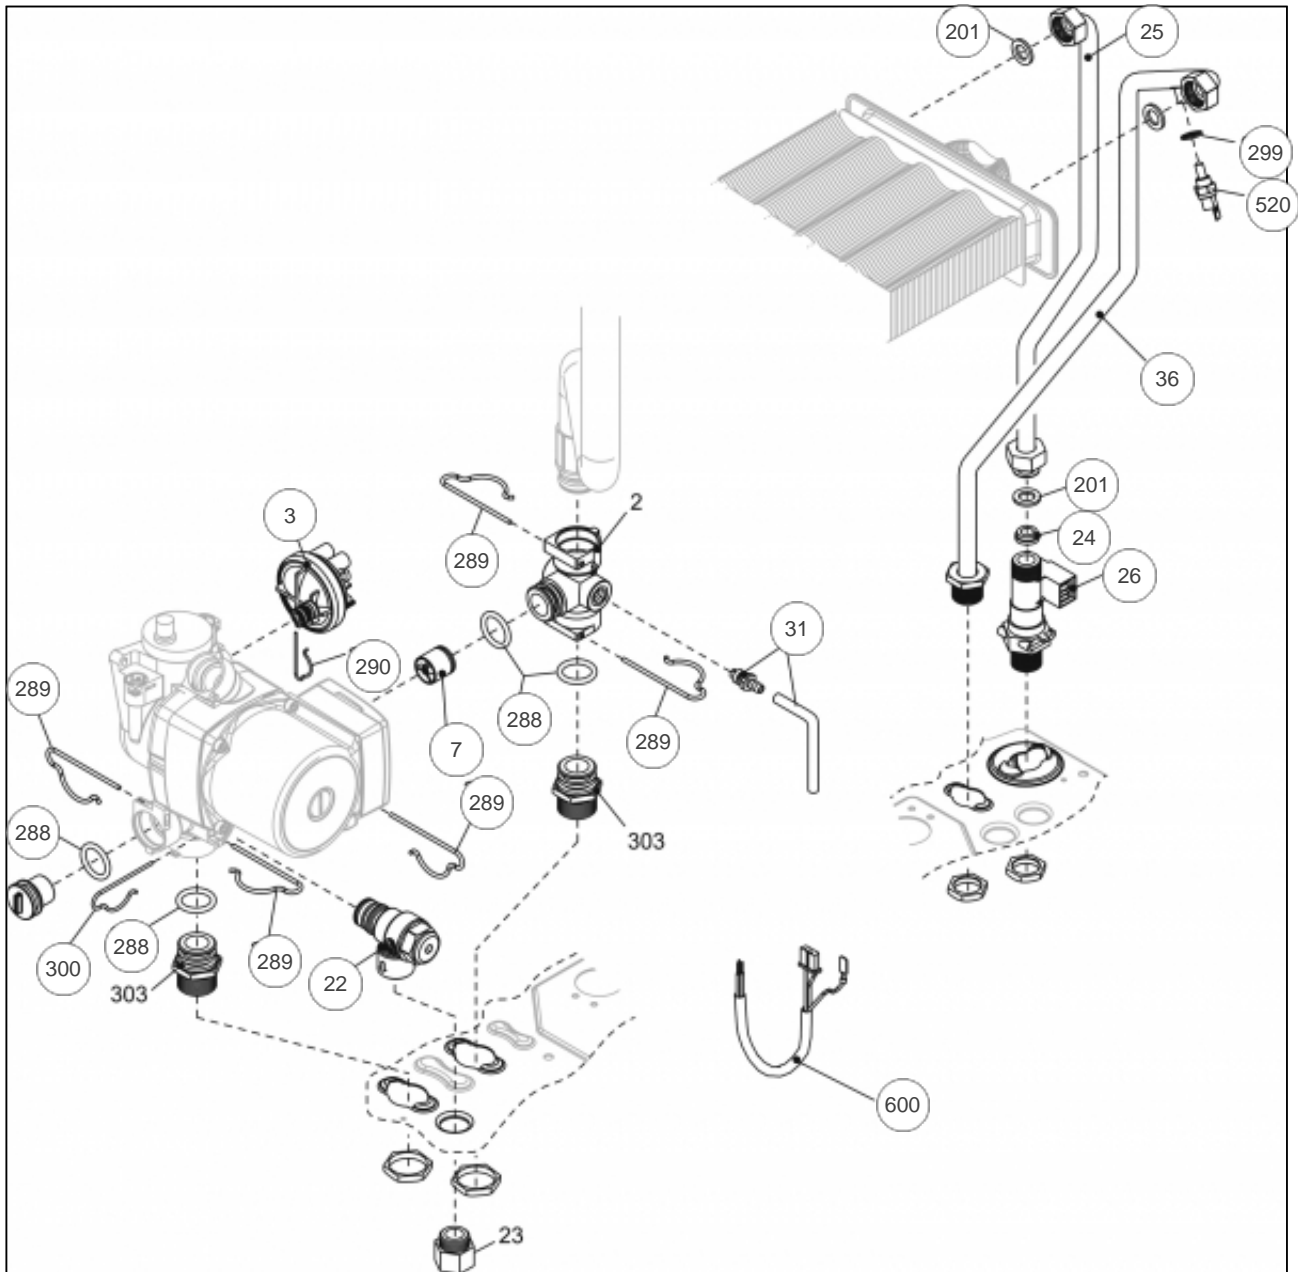


atlantic Pompes à Chaleur et Chaudières

Produits

Référence	Nom	Lettre
021722	CIAO_4024S__021722	A

Paramètres

Référence	Couleur	Puissance(KW)	Lettre
021722	Blanc	24	A

TABLEAU + HABILLAGE

Références

Repère	Libellé	A
12	THERMOMANOMETRE	178656
18	COUVERCLE DE PROTECT	111462
19	PLATINE AL IDRA3224B	102128
20	PLATINE/PR CIAO 4000	102148
26	TABLEAU BORD CIAO	177122
27	MANETTE CHAUF/SANIT	149885
28	MANETTE SELECTEUR	149884
31	HABILLAGE COMPLET	135537
40	PORTILLON CIAO 4000	161019
226	ECROU A PINCE	122643
270	TRANSF ALL IDRA3224B	198629
300	CABLAGE ENSEMBLE BOR	109317

GROUPE HYD

Références

Repère	Libellé	A
3	PRESSOS EAU CIAO3124	159728
7	CLAPET ISOL	110111
22	SOUP SURETE IDRAE24S	174417
24	LIMIT DEB IDRA 3024S	146306
25	TUY ENT SAN CIAO3124	182597
26	DETECTEUR	119437
31	ROBINET VID IDRA3224	166707
36	TUY DEP SAN CIAO3124	182596
201	JOINT 1/2PCE IDRA	142416
288	JOINT IDRA	142667
289	CLIP F/FLEX CIAO3124	110328
290	CLIP F/VASE CIAO3124	110326
299	JOINT DE SONDE	142686
300	CLIP F/SOUP CIAO3124	110327
520	SONDE NTC IDRA 3000	198733
600	CABLE ENS/HYD CIAO40	109221

ECHANGEUR

Références

Repère	Libellé	A
0	PURGEUR/DEGAZEUR	159425
1	VASE EXPANS	188225
2	TUY FL VASE CIAO3124	183027
3	CIRCULATEUR CIAO4000	109943
7	TUYAUT FLEXIBLE DEP	183040
8	ECHANGEUR BITHERMIQU	112525
9	TUYAUTERIE FLEXIBLE	183041
12	JOINT ECHANG	142680
201	JOINT 1/2PCE IDRA	142416
289	CLIP F/FLEX CIAO3124	110328
290	CLIP F/VASE CIAO3124	110326
299	JOINT DE SONDE	142686
417	THERMOSTAT LIMITE	178969
520	SONDE NTC IDRA 3000	198733
534	CLIP FIXATION CIAO40	110341

BRULEUR

Références

Repère	Libellé	A
4	BRULEUR COMPLET GN	105937
5	ELECTRODE IDRA3224B	124386
12	TUYAUTERIE GAZ	183033
13	VANNE GAZ IDRA3000	188163
14	BOBINE VAN SIT SIGMA	106124
46	DIAPHRAGME	120056
200	JOINT 3/4PCE IDRA	142414