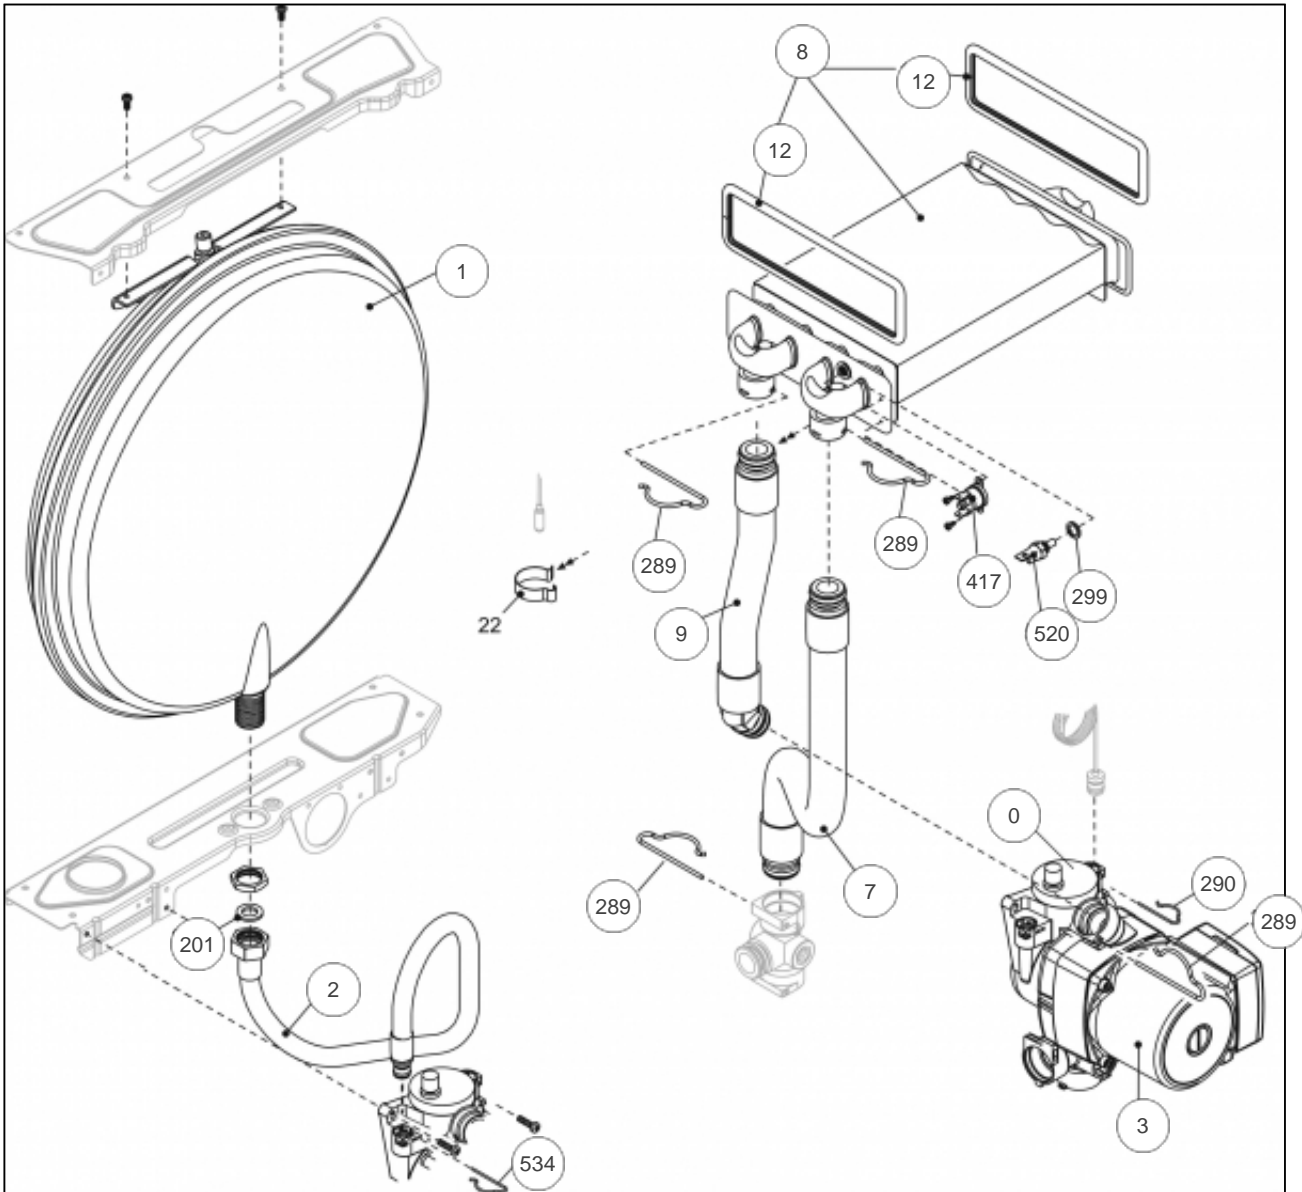


atlantic Pompes à Chaleur et Chaudières

Produits

Référence	Nom	Lettre
021722	CIAO_4024S__021722	A

Paramètres

Référence	Couleur	Puissance(KW)	Lettre
021722	Blanc	24	A

TABLEAU + HABILLAGE

Références

Repère	Libellé	A
12	THERMOMANOMETRE	178656
18	COUVERCLE DE PROTECT	111462
19	PLATINE AL IDRA3224B	102128
20	PLATINE/PR CIAO 4000	102148
26	TABLEAU BORD CIAO	177122
27	MANETTE CHAUF/SANIT	149885
28	MANETTE SELECTEUR	149884
31	HABILLAGE COMPLET	135537
40	PORTILLON CIAO 4000	161019
226	ECROU A PINCE	122643
270	TRANSF ALL IDRA3224B	198629
300	CABLAGE ENSEMBLE BOR	109317

GROUPE HYD

Références

Repère	Libellé	A
3	PRESSOS EAU CIAO3124	159728
7	CLAPET ISOL	110111
22	SOUP SURETE IDRAE24S	174417
24	LIMIT DEB IDRA 3024S	146306
25	TUY ENT SAN CIAO3124	182597
26	DETECTEUR	119437
31	ROBINET VID IDRA3224	166707
36	TUY DEP SAN CIAO3124	182596
201	JOINT 1/2PCE IDRA	142416
288	JOINT IDRA	142667
289	CLIP F/FLEX CIAO3124	110328
290	CLIP F/VASE CIAO3124	110326
299	JOINT DE SONDE	142686
300	CLIP F/SOUP CIAO3124	110327
520	SONDE NTC IDRA 3000	198733
600	CABLE ENS/HYD CIAO40	109221

ECHANGEUR

Références

Repère	Libellé	A
0	PURGEUR/DEGAZEUR	159425
1	VASE EXPANS	188225
2	TUY FL VASE CIAO3124	183027
3	CIRCULATEUR CIAO4000	109943
7	TUYAUT FLEXIBLE DEP	183040
8	ECHANGEUR BITHERMIQU	112525
9	TUYAUTERIE FLEXIBLE	183041
12	JOINT ECHANG	142680
201	JOINT 1/2PCE IDRA	142416
289	CLIP F/FLEX CIAO3124	110328
290	CLIP F/VASE CIAO3124	110326
299	JOINT DE SONDE	142686
417	THERMOSTAT LIMITE	178969
520	SONDE NTC IDRA 3000	198733
534	CLIP FIXATION CIAO40	110341

PLATINE PRE RACC

Références

Repère	Libellé	A
1	VANNE ARRET IDRA3000	188164
2	ROBINET GAZ PL3224B	188176
3	COUDE EAU/C IDRA3000	111154
4	DISCONNECT IDRA 3000	119524
5	TUYAU DISC IDRA 3000	182586
6	TUYAU DISC IDRA 3000	182587
7	VANNE ARRET IDRA3000	188165
8	ROBINET EF IDRA 3000	188167