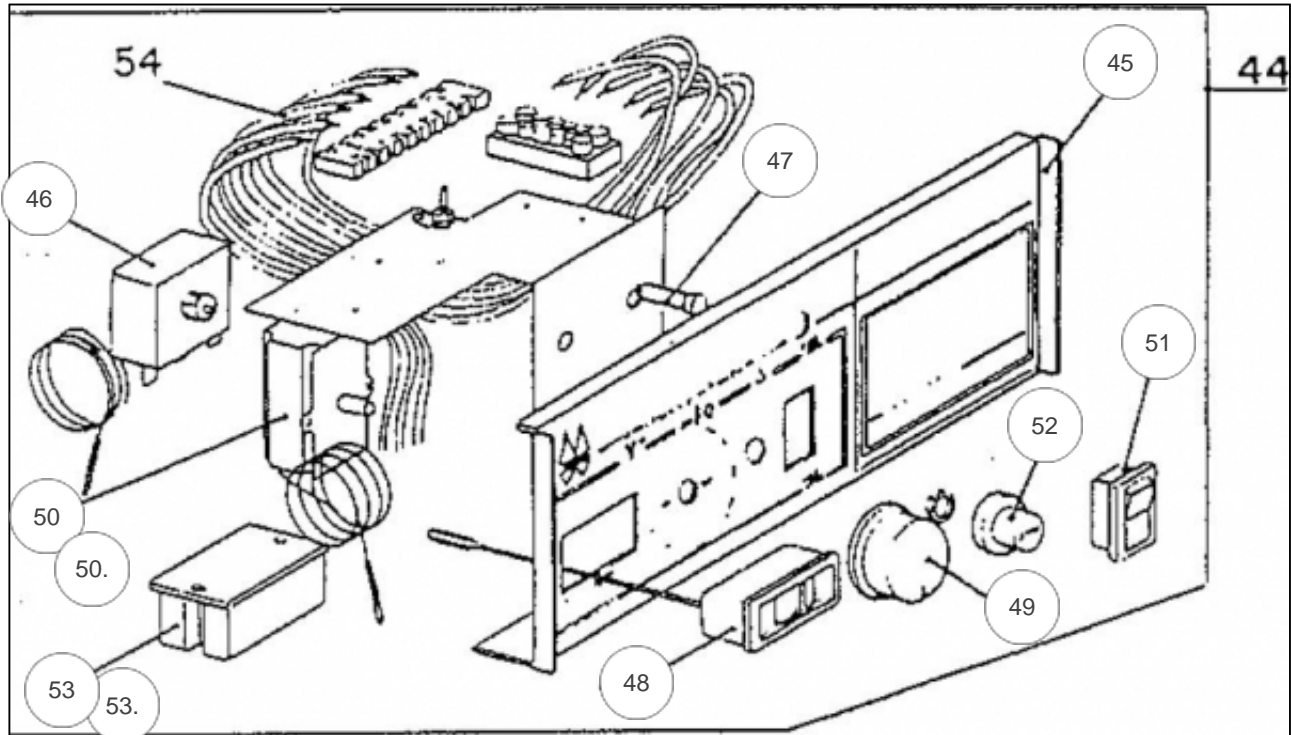

atlantic Pompes à Chaleur et Chaudières

Produits

Référence	Nom	Lettre
9513907	SUNAGAZ GX 07 39KW	D

Tableau de contrôle

Références

Repère	Libellé	D
45	TAB BORD NU Art:177050	177050
46	THERM SEC110	178900
47	VOYANT ROUGE SUNAGAZ	191020
48	THERMOMETRE TF01/058	178608
49	MANETTE REG DIAM40	149841
50.	THERMOSTAT CHAUD GXE	178934
50	THERMOSTAT 51-2/2961	178918
51	INTERRUPT B 412 C11	139221
52	CAP AQUAS GX/GLS/GHR	109560
53	ALLUM EL SUNAG 07/08	100200
53.	ALLUMEUR 9522101	100263

Habillage

Références

Repère	Libellé	D
36	PORTE AV SUNAG 07/08	158949
37	SUPPL FAC SUNAG07/08	175100
42	CHARNIERE DE SUNAGAZ	109848

Chaudière

Références

Repère	Libellé	D
1	ELEM AV SUNA Art:123073	123073
2	ELEM INT SUNAG 07/08	123074
3	ELEM AR SUNAGAZ07/08	123075
4	ANTIREFOULEUR9513907	100349
5	NIPPLE DE GX/GLS/GHR	153003
8	TE VERROU GX/GLS/GHR	177560
9	PORT AV(F)SUNAG07/08	158961
10	ISOL. AV SUNAG07/08	157500
11	PLAQ AR(F)SU Art:157465	157465
12	PLAQUE ARR GX/GL/GHR	159955
13	REDUCTION40X49-20X27	164607
14.	DOIGT DE GANT GXE-V	119616
14	DOIGT GANT4B SATURNE	119603
15	REDUCTION 11/2-1/2	104851
16	ROBINET VID SATURNE	166705
18	JOINT B-GAZ SUNAG7/8	142647
19	DIAPHR D7,6 9513907	120013
20	VANNE SIT SUNAG07/08	188120
21	VEILLEUSE SUNAG07/08	188300
22	THERMOCOUPLE DE GHR	179210
22.	INTER THERMO SUNAGAZ <i>Pièce blanche sous le thermocouple</i>	179215
22.	CABL LIAISON SUNAGAZ	109255
22.	CABL BLEUS SEC/SUNAG	109247
23	ELECTRODE SUNAG07/08	124338
24	BRULEUR DE 9513907	105338
26	MICRO ALL SUNAG07/08	150130
29	TUBE ALIM VEILL GHR	182013
30	INJECT GN3,4 SUNAG 6	139508
31	INJ VEIL GN0,29SUNAG	139520
31	INJ VEIL PR0,24SUNAG	139504
67	CABL ELECT SUN07/08	109170
68	BOBINE ALLUM IDRAE24	106110
71	JEU PROPANE 9513907	139516