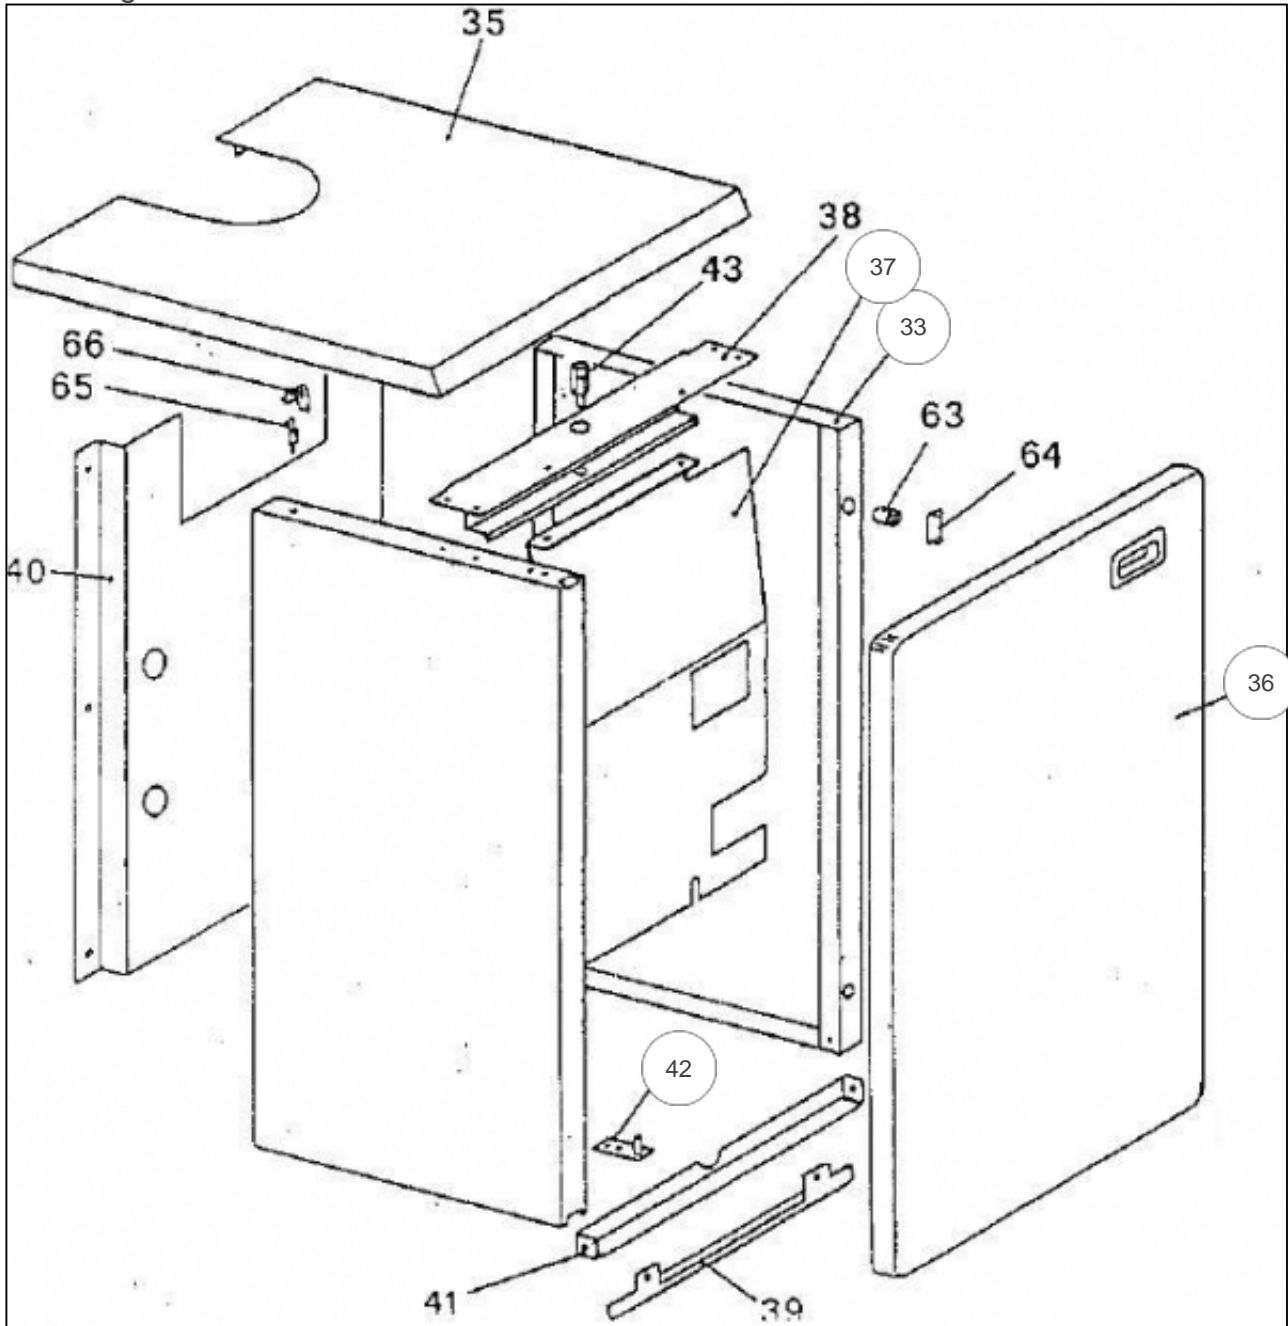

atlantic Pompes à Chaleur et Chaudières

Produits

Référence	Nom	Lettre
9513907	SUNAGAZ GX 07 39KW	D

Tableau de contrôle

Références

Repère	Libellé	D
45	TAB BORD NU Art:177050	177050
46	THERM SEC110	178900
47	VOYANT ROUGE SUNAGAZ	191020
48	THERMOMETRE TF01/058	178608
49	MANETTE REG DIAM40	149841
50.	THERMOSTAT CHAUD GXE	178934
50	THERMOSTAT 51-2/2961	178918
51	INTERRUPT B 412 C11	139221
52	CAP AQUAS GX/GLS/GHR	109560
53	ALLUM EL SUNAG 07/08	100200
53.	ALLUMEUR 9522101	100263

Habillage

Références

Repère	Libellé	D
36	PORTE AV SUNAG 07/08	158949
37	SUPPL FAC SUNAG07/08	175100
42	CHARNIERE DE SUNAGAZ	109848

Chaudière

Références

Repère	Libellé	D
1	ELEM AV SUNA Art:123073	123073
2	ELEM INT SUNAG 07/08	123074
3	ELEM AR SUNAGAZ07/08	123075
4	ANTIREFOULEUR9513907	100349
5	NIPPLE DE GX/GLS/GHR	153003
8	TE VERROU GX/GLS/GHR	177560
9	PORT AV(F)SUNAG07/08	158961
10	ISOL. AV SUNAG07/08	157500
11	PLAQ AR(F)SU Art:157465	157465
12	PLAQUE ARR GX/GL/GHR	159955
13	REDUCTION40X49-20X27	164607
14.	DOIGT DE GANT GXE-V	119616
14	DOIGT GANT4B SATURNE	119603
15	REDUCTION 11/2-1/2	104851
16	ROBINET VID SATURNE	166705
18	JOINT B-GAZ SUNAG7/8	142647
19	DIAPHR D7,6 9513907	120013
20	VANNE SIT SUNAG07/08	188120
21	VEILLEUSE SUNAG07/08	188300
22	THERMOCOUPLE DE GHR	179210
22.	INTER THERMO SUNAGAZ <i>Pièce blanche sous le thermocouple</i>	179215
22.	CABL LIAISON SUNAGAZ	109255
22.	CABL BLEUS SEC/SUNAG	109247
23	ELECTRODE SUNAG07/08	124338
24	BRULEUR DE 9513907	105338
26	MICRO ALL SUNAG07/08	150130
29	TUBE ALIM VEILL GHR	182013
30	INJECT GN3,4 SUNAG 6	139508
31	INJ VEIL GN0,29SUNAG	139520
31	INJ VEIL PR0,24SUNAG	139504
67	CABL ELECT SUN07/08	109170
68	BOBINE ALLUM IDRAE24	106110
71	JEU PROPANE 9513907	139516