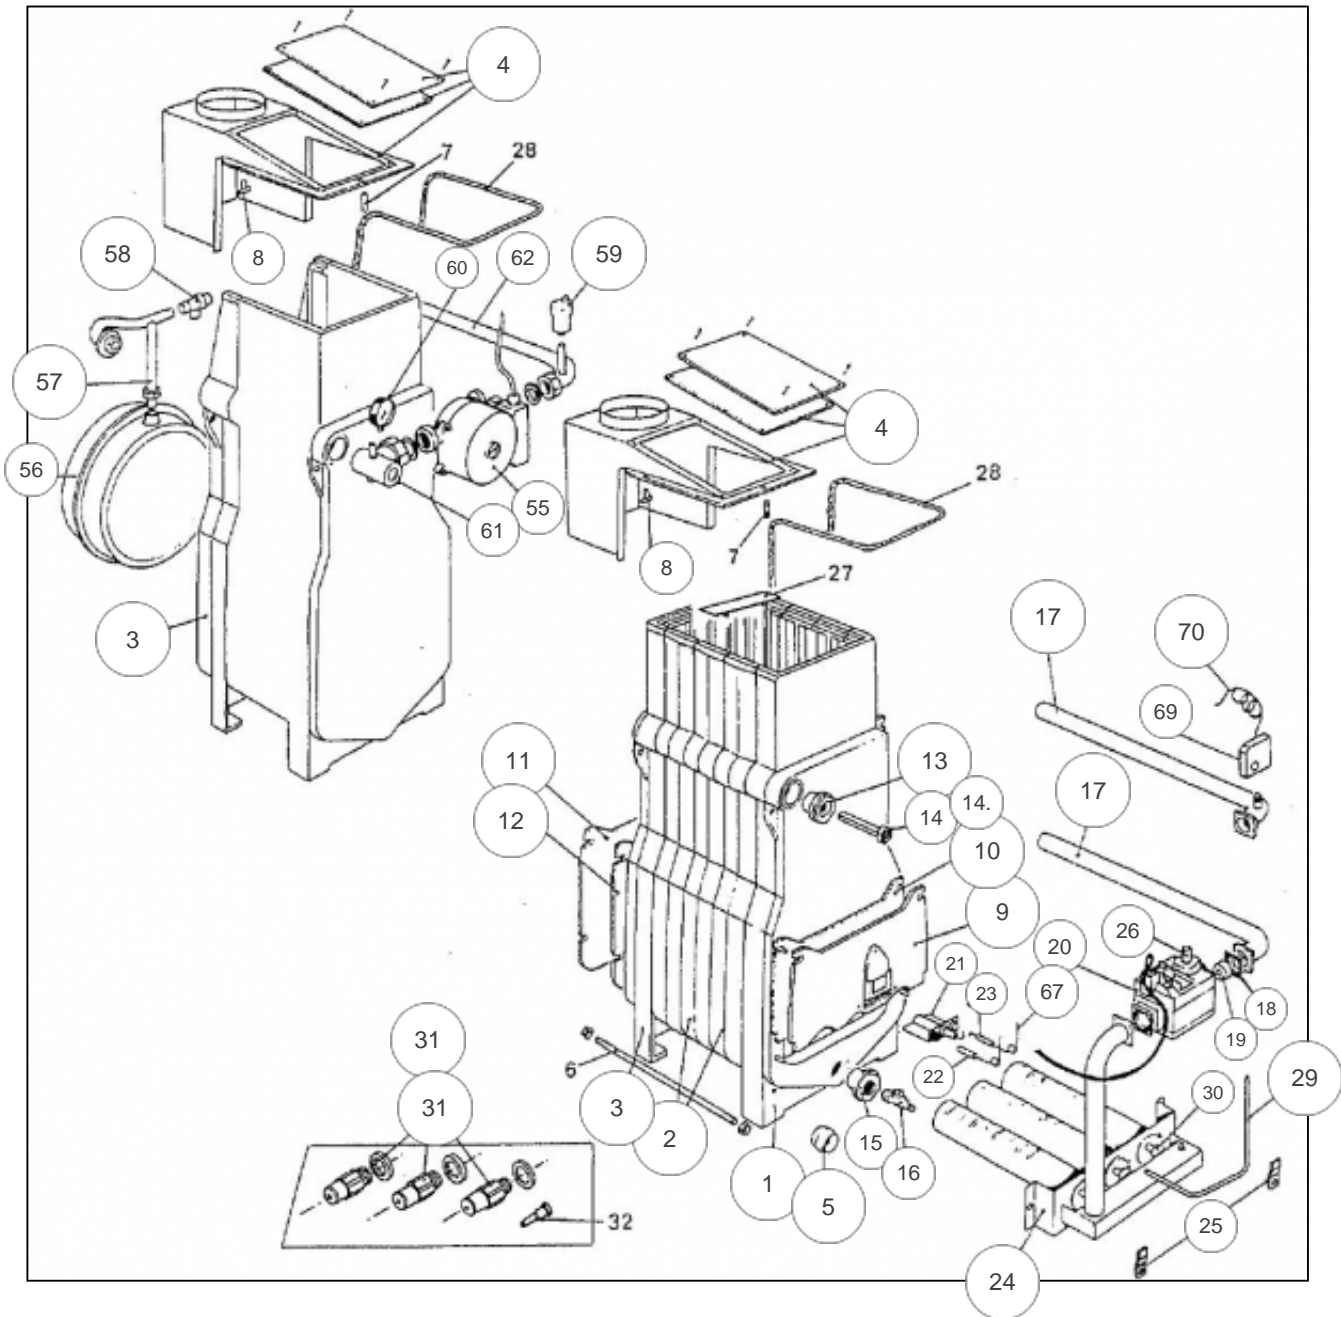

atlantic Pompes à Chaleur et Chaudières

Produits

Référence	Nom	Lettre
9513907	SUNAGAZ GX 07 39KW	D

Tableau de contrôle

Références

Repère	Libellé	D
45	TAB BORD NU Art:177050	177050
46	THERM SEC110	178900
47	VOYANT ROUGE SUNAGAZ	191020
48	THERMOMETRE TF01/058	178608
49	MANETTE REG DIAM40	149841
50.	THERMOSTAT CHAUD GXE	178934
50	THERMOSTAT 51-2/2961	178918
51	INTERRUPT B 412 C11	139221
52	CAP AQUAS GX/GLS/GHR	109560
53	ALLUM EL SUNAG 07/08	100200
53.	ALLUMEUR 9522101	100263

Habillage

Références

Repère	Libellé	D
36	PORTE AV SUNAG 07/08	158949
37	SUPPL FAC SUNAG07/08	175100
42	CHARNIERE DE SUNAGAZ	109848

Chaudière

Références

Repère	Libellé	D
1	ELEM AV SUNA Art:123073	123073
2	ELEM INT SUNAG 07/08	123074
3	ELEM AR SUNAGAZ07/08	123075
4	ANTIREFOULEUR9513907	100349
5	NIPPLE DE GX/GLS/GHR	153003
8	TE VERROU GX/GLS/GHR	177560
9	PORT AV(F)SUNAG07/08	158961
10	ISOL. AV SUNAG07/08	157500
11	PLAQ AR(F)SU Art:157465	157465
12	PLAQUE ARR GX/GL/GHR	159955
13	REDUCTION40X49-20X27	164607
14.	DOIGT DE GANT GXE-V	119616
14	DOIGT GANT4B SATURNE	119603
15	REDUCTION 11/2-1/2	104851
16	ROBINET VID SATURNE	166705
18	JOINT B-GAZ SUNAG7/8	142647
19	DIAPHR D7,6 9513907	120013
20	VANNE SIT SUNAG07/08	188120
21	VEILLEUSE SUNAG07/08	188300
22	THERMOCOUPLE DE GHR	179210
22.	INTER THERMO SUNAGAZ <i>Pièce blanche sous le thermocouple</i>	179215
22.	CABL LIAISON SUNAGAZ	109255
22.	CABL BLEUS SEC/SUNAG	109247
23	ELECTRODE SUNAG07/08	124338
24	BRULEUR DE 9513907	105338
26	MICRO ALL SUNAG07/08	150130
29	TUBE ALIM VEILL GHR	182013
30	INJECT GN3,4 SUNAG 6	139508
31	INJ VEIL GN0,29SUNAG	139520
31	INJ VEIL PR0,24SUNAG	139504
67	CABL ELECT SUN07/08	109170
68	BOBINE ALLUM IDRAE24	106110
71	JEU PROPANE 9513907	139516