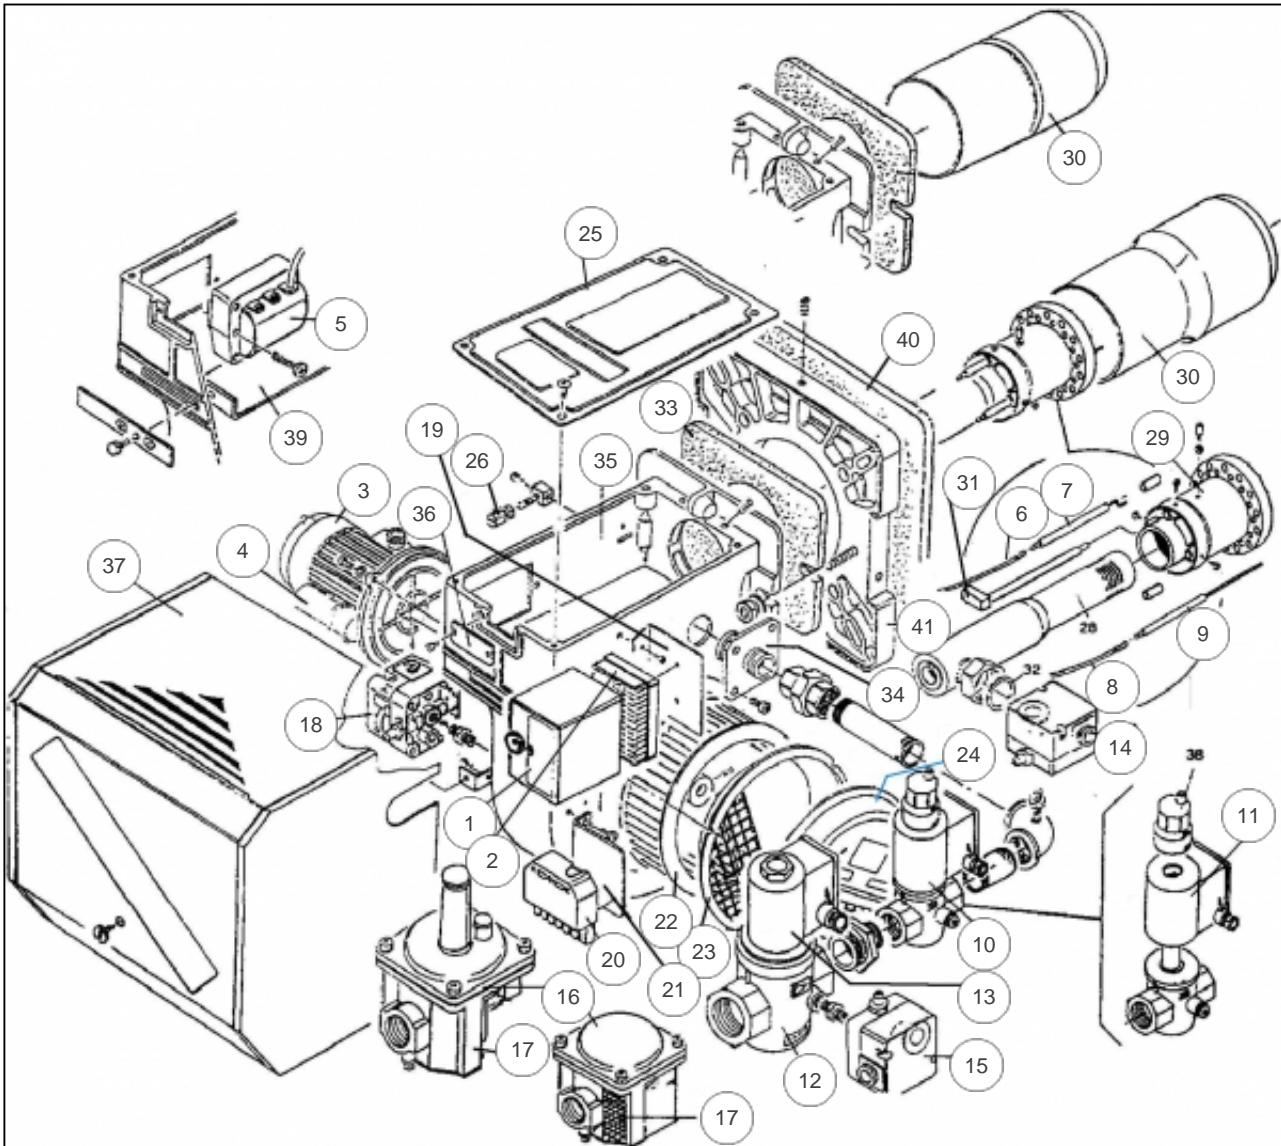

atlantic Pompes à Chaleur et Chaudières

Produits

Référence	Nom	Lettre
2551702x	Calypso 170 P	D

11304559

Références

Repère	Libellé	D
1	COFFRET SEC M300/F	102024
2	SOCLE COFFRET A4.05	174400
3	MOTEUR+COND M1.10/1	150370
4	CONDENSATEUR C1.07/3	197024
5	TRANSFORMATEUR T1.06	198619
7	ELECTR BFE01.038/100	124343
8	CABL EL GR.CAV.002	109256
9	ELECTRO BFE01.038/2	124344
10	ELECTROVANNE V1.29	122913
12	ELECTROVANNE V1.05	122914
13	BOBINE ELECT V2.39	106117
16	FILTRE GAZ S1.20 GPL	132117
17	FILTRE GAZ S1.28	132116
18	PRESSOSTAT AIR Q1.12	159719
19	SUPPORTBFS04.002/001	174604
20	CONNECTEUR MALE 7P	110765
21	SUPPORTBFS05.154/001	174607
22	TURBINEBFV10.102/101	183319
23	CONVOYEUR L1 Art:111102	111102
25	COUV BRUL BFC09.101	111408
26	REGL TETE/C X4.24/4	110027
29	TETE COMBUST TT2.17	183513
30	GUEULARD B1.70	135225
31	SUPPORT X1.76	174622
33	JOINT BRUL BFG03.053	142837
34	SUPPORT R20.1/7	175037
35	VOLUTE F2.02	190505
36	HUBLLOT BFC02.002	164804
37	CAPOT BFC06.201/217	112730
39	VOLET AIR REF L9.01	110025