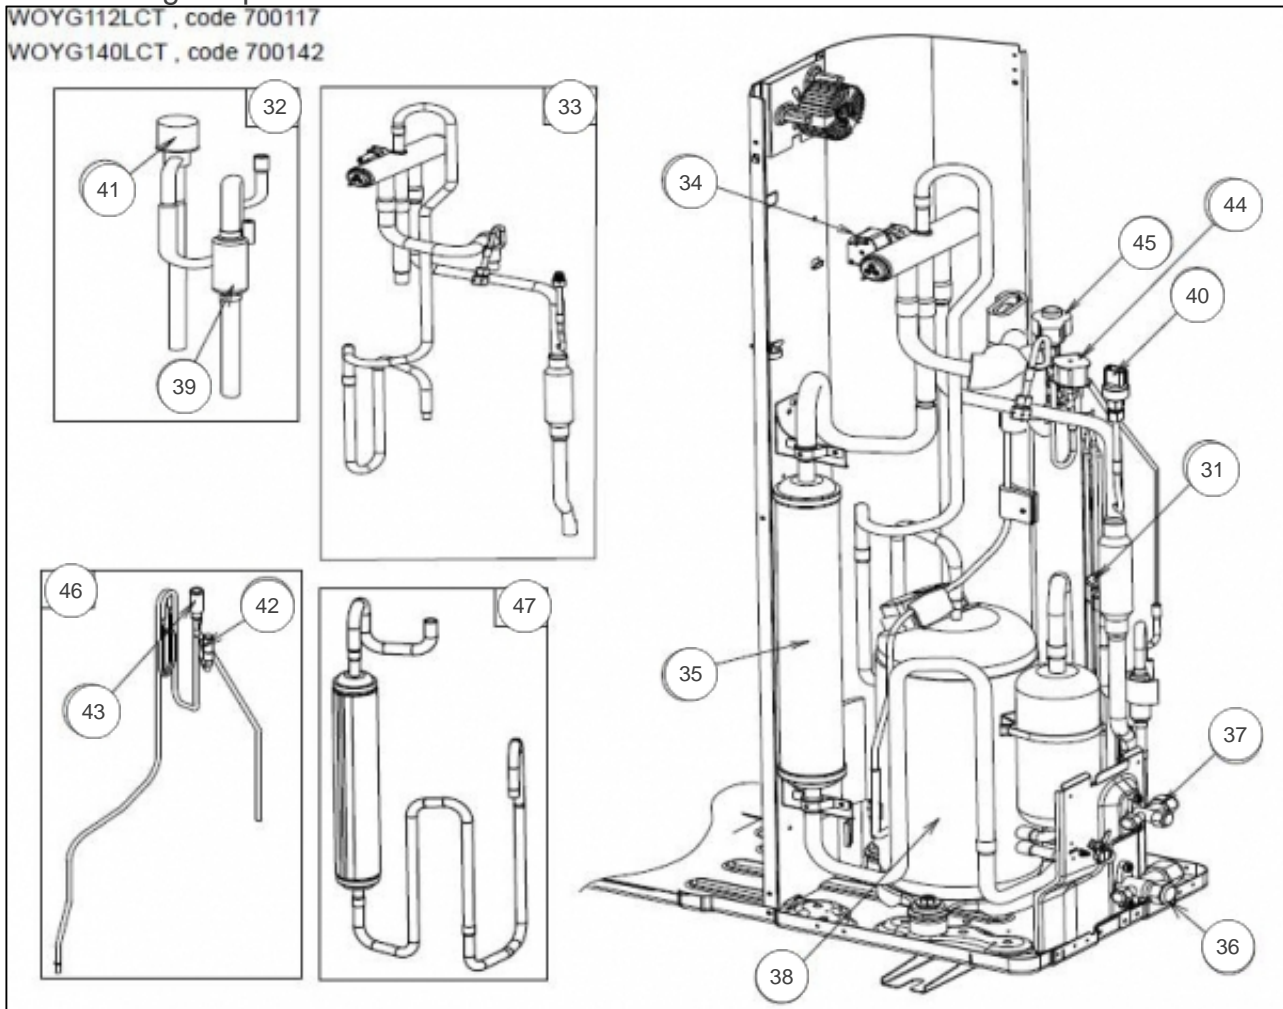

atlantic Pompes à Chaleur et Chaudières

---

Produits

---

Référence	Nom	Lettre
700175	UE R/O INV WOYG140LCTA (14KW)	D

Module frigorifique

WOYG112LCT , code 700117

WOYG140LCT , code 700142

## Références

Repère	Libellé	D
31	BOBINE DETENDEUR	169044
32	ENS DETENDEUR	169125
33	ENS VANNE 4VOIES	169132
34	BOBINE VANNE 4VOIES	169147
35	ACCUMULATEUR AOY30L	891810
36	RACCORD 3VOIES 5/8	169048
37	RACCORD 3VOIES 3/8	169124
38	COMPRESSEUR	169137
39	FILTRE TAMIS 30	891238
40	CAPTEUR PRESSION	169051
41	DETENDEUR	169012
42	ELECTROVANNE INJECTION	169013
43	DETENDEUR INJECTION	169014
44	BOBINE ELECTROVANNE INJECTION	169052
45	BOBINE DETENDEUR INJECTION	169053
46	ENS INJECTION	169135
47	ENS ACCUMULATEUR	169134