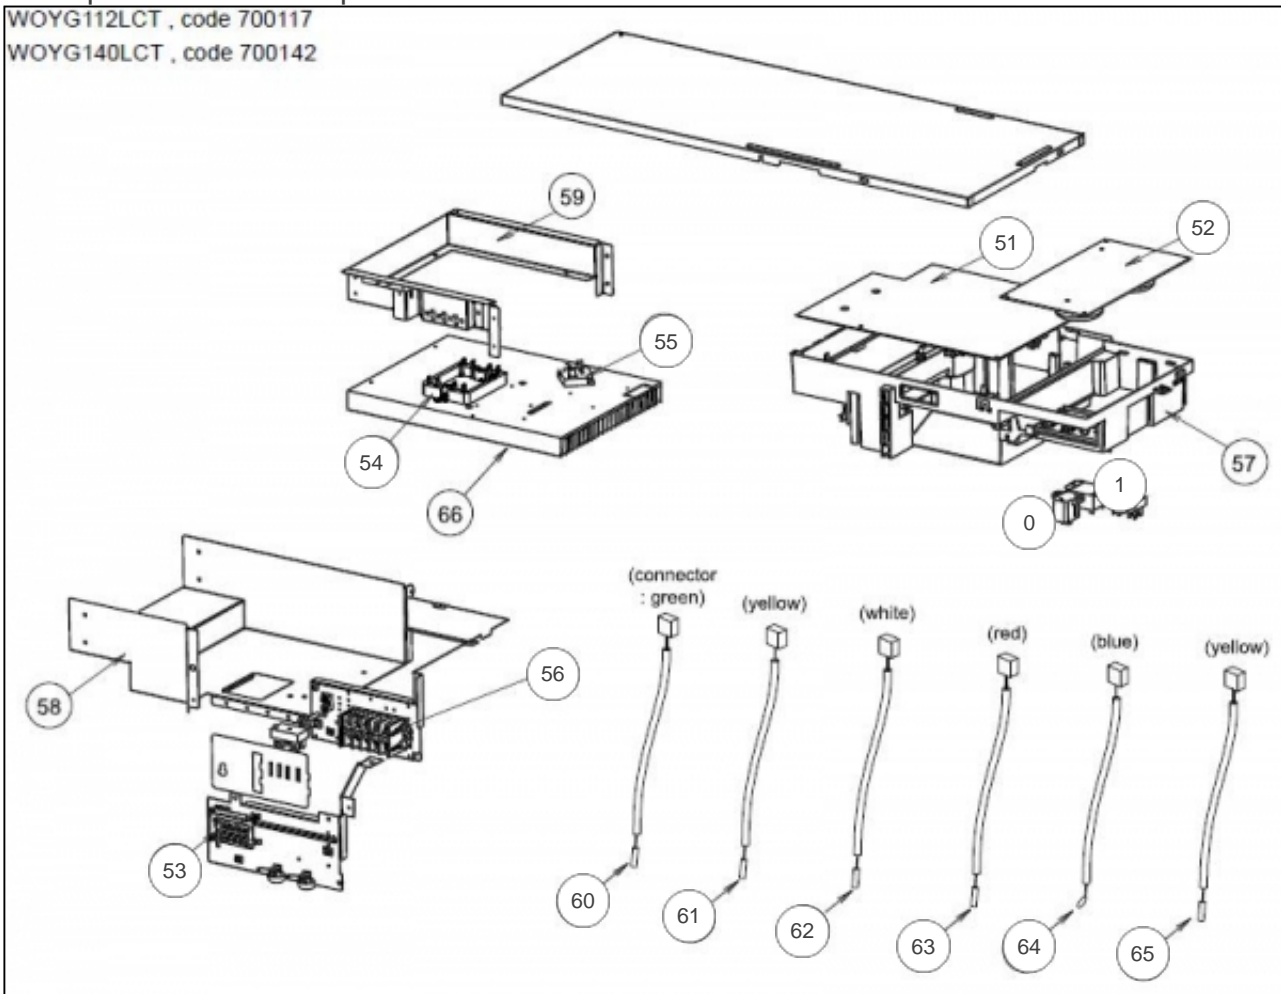

Composants électroniques

WOYG112LCT , code 700117

WOYG140LCT , code 700142

Références

Repère	Libellé	D
0	POSISTOR	890238
1	RELAIS DE PUISSANCE	890224
52	CARTE FILTRE	169056
53	CARTE AFFICHAGE DEL	169057
54	PLATINE FILTRE ACTIF	890065
55	PONT DIODES	169058
56	BORNIER RACCORDEMENT	169059
60	SONDE COMPRESSEUR	891856
61	SONDE REFOULEMENT	169145
62	SONDE MILIEU ECHANGEUR	169060
63	SONDE SORTIE ECHANGEUR	169061
64	SONDE EXTERIEURE	169062
65	SONDE DETENDEUR INJECTION	169063