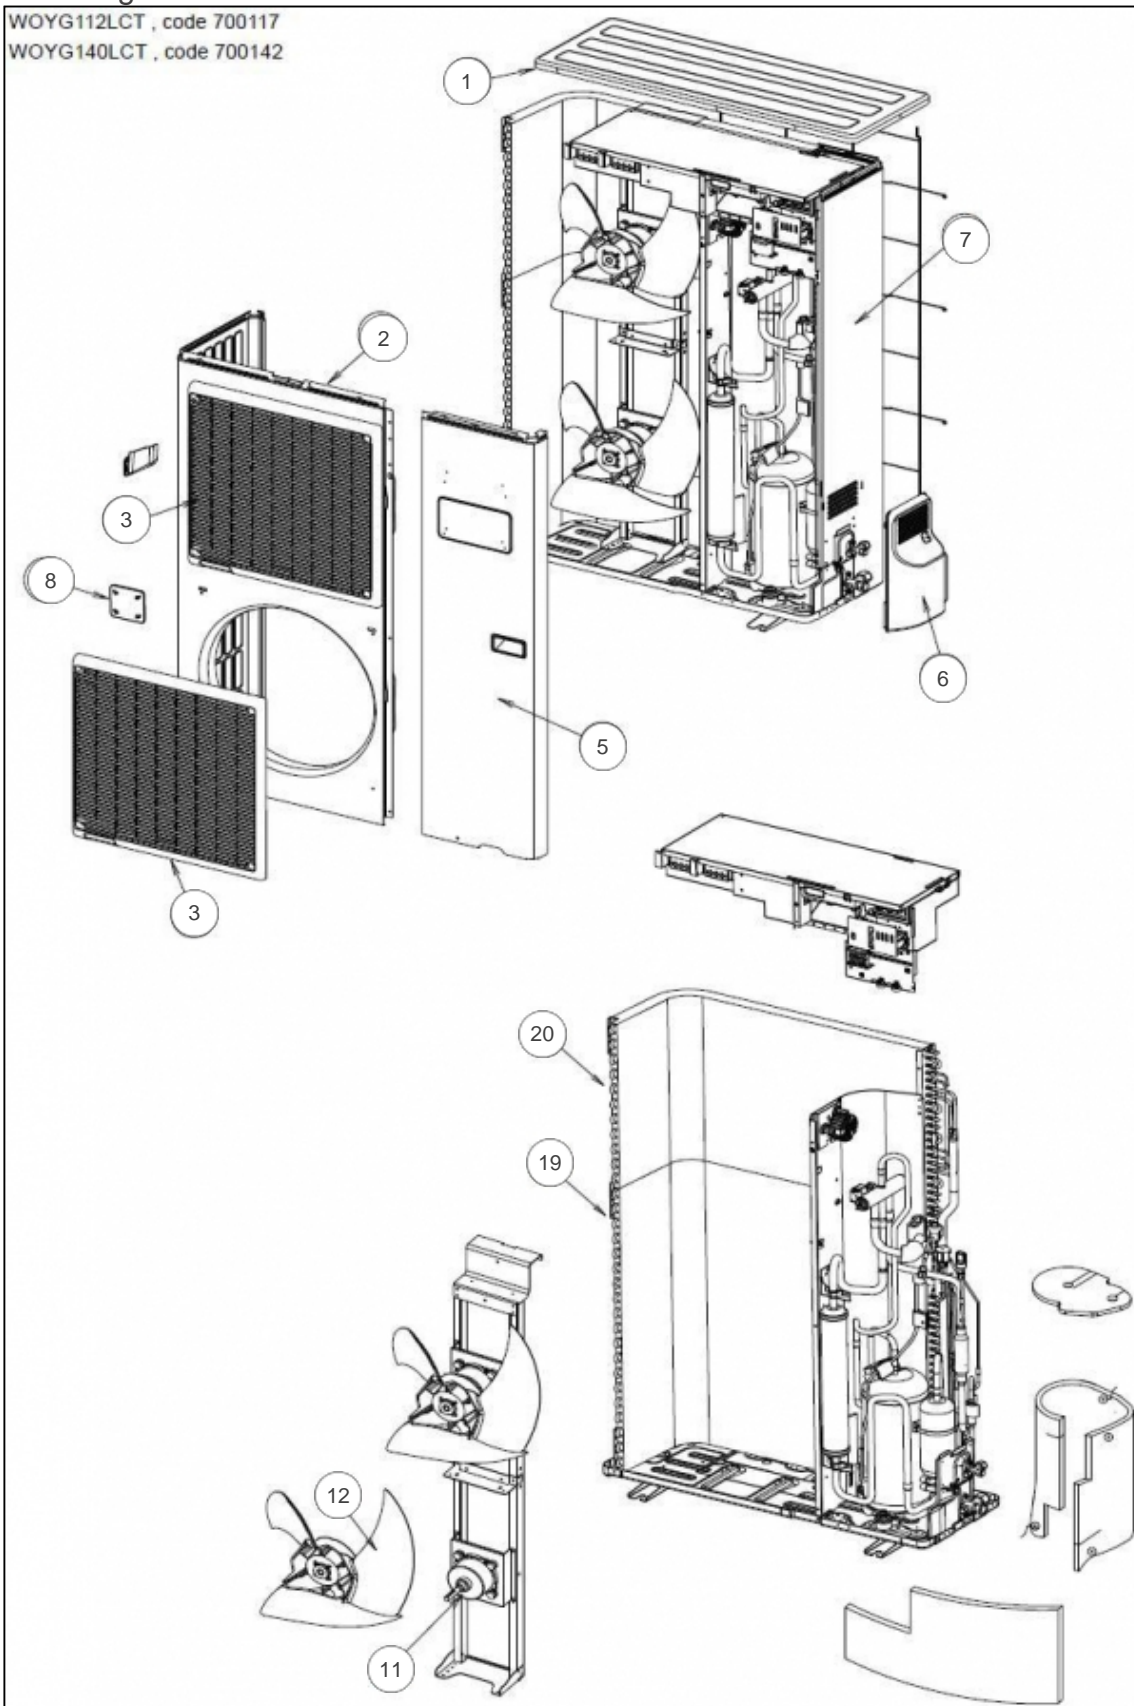

Habillage

WOYG112LCT , code 700117
WOYG140LCT , code 700142

Références

Repère	Libellé	D
1	TOIT 30 45 54	891399
2	FACADE GAUCHE	169038
3	GRILLE AVANT 30 45 54	891230
5	FACADE DROITE	169039
6	CACHE RACCORD AOYA36LATL	891303
7	COTE DROIT	169127
8	PROTECTION VENTILATEUR	169003
11	MOTEUR	169041
12	HELICE 30 45 54	891401
19	CONDENSEUR BAS	169042
20	ECHANGEUR HAUT	169130