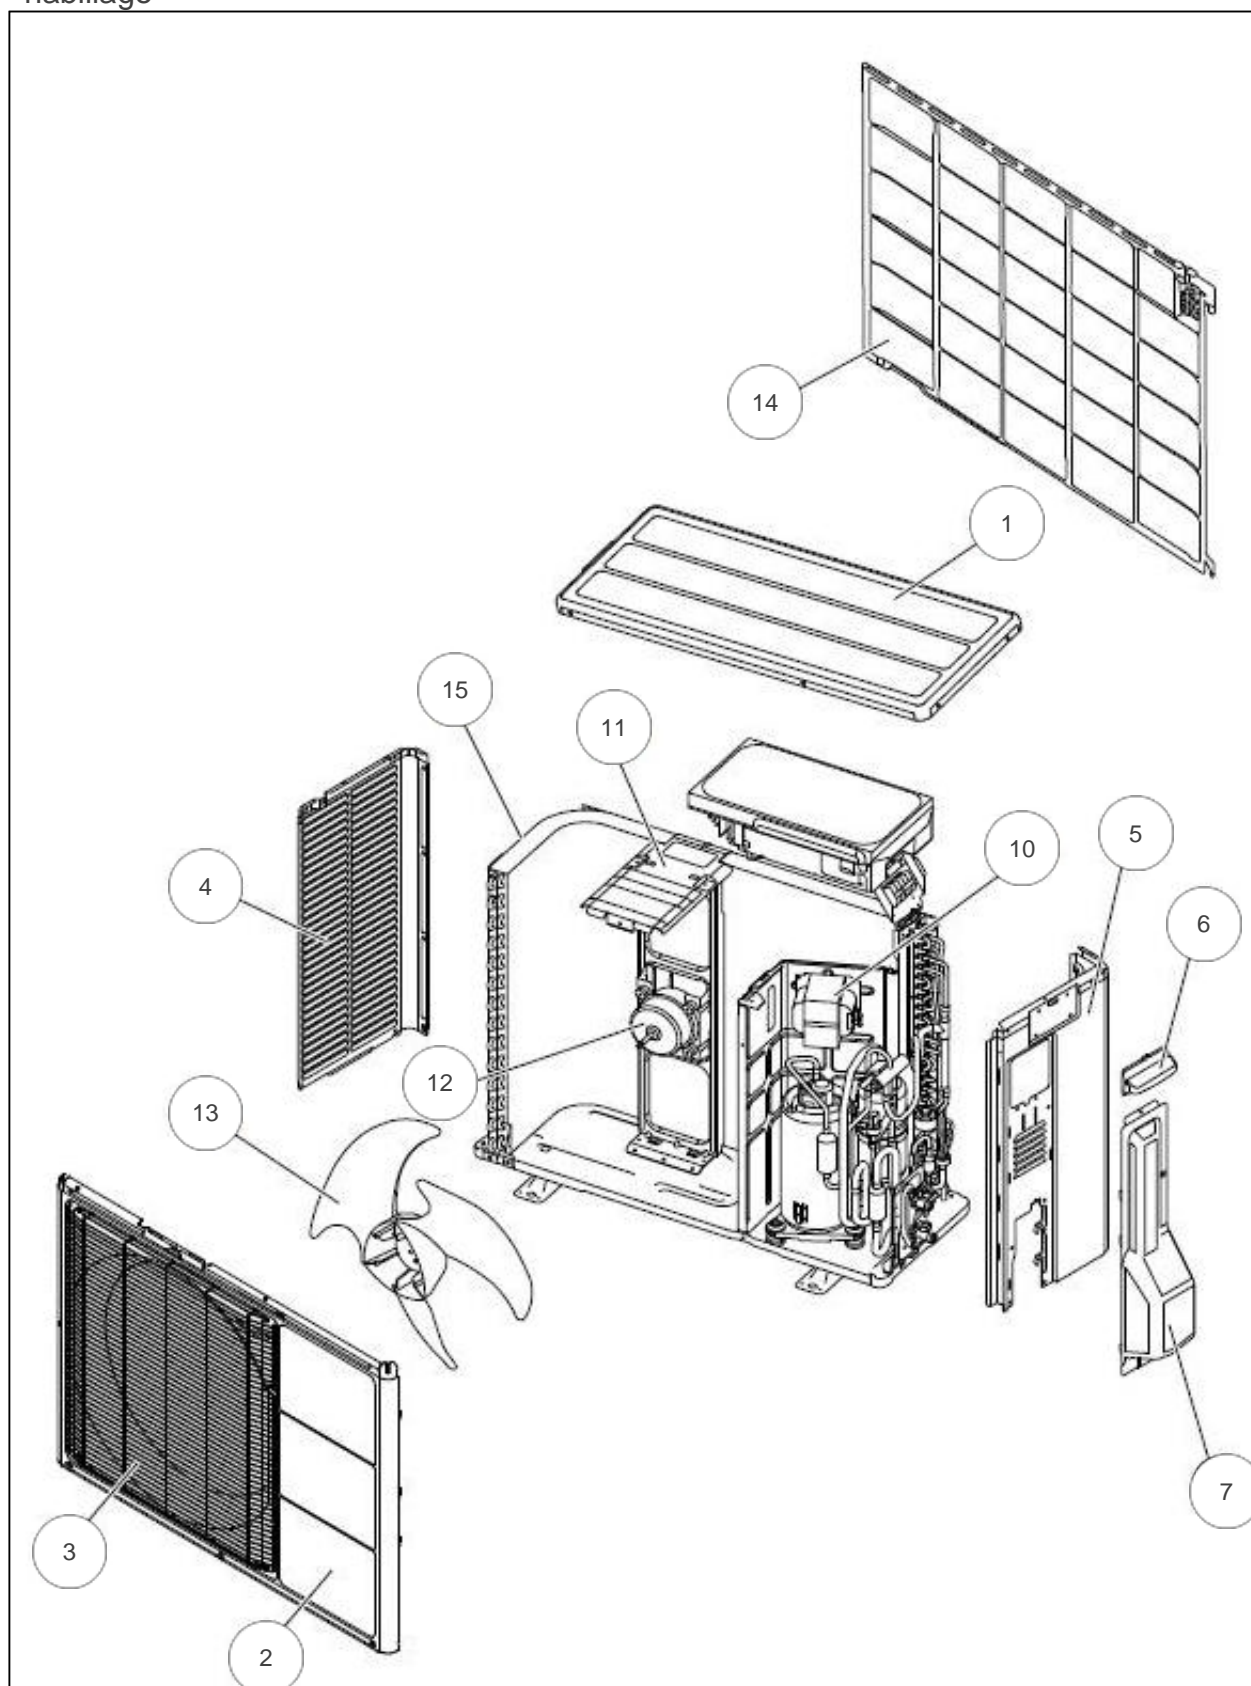

atlantic Pompes à Chaleur et Chaudières

Produits

Référence	Nom	Lettre
700171	UE R/O INV WOYA060LFCA	

habillage

Références

Repère	Libellé	
1	DESSUS	169152
2	FACADE	169153
3	GRILLE DE PROTECTION	169154
4	COTE GAUCHE	169155
5	COTE DROIT	169156
6	POIGNEE	169157
7	CAPOT	169158
10	BOBINE	169146
11	SUPPORT MOTEUR	169159
12	MOTEUR	169160
13	HELICE AOY9--24LA/LF/LU	891263
14	FACE ARRIERE	169161
15	ECHANGEUR DE CHALEUR	169162

compression

Références

Repère	Libellé	
22	VANNE 2 VOIES 1/4 LIQUIDE	891267
23	RACCORD FRIGORIFIQUE LIQUIDE	169234
24	SILENCIEUX	169235
25	COMPRESSEUR	169236
26	ELECTROVANNE	169166
27	TUYAUTERIE	169167
28	VANNE DIRECTIONNELLE	169237
29	BOBINE ELECTROVANNE	169169
30	CAPTEUR DE PRESSION	169170
31	CAPOT COFFRET ELECTRIQUE	169171
35	CARTE REGULATION	169238
38	SONDE ECHANGEUR	169173
39	SONDE EXTERIEURE	169174
40	SONDE COMPRESSEUR	169175
41	SONDE ECHANGEUR	169176