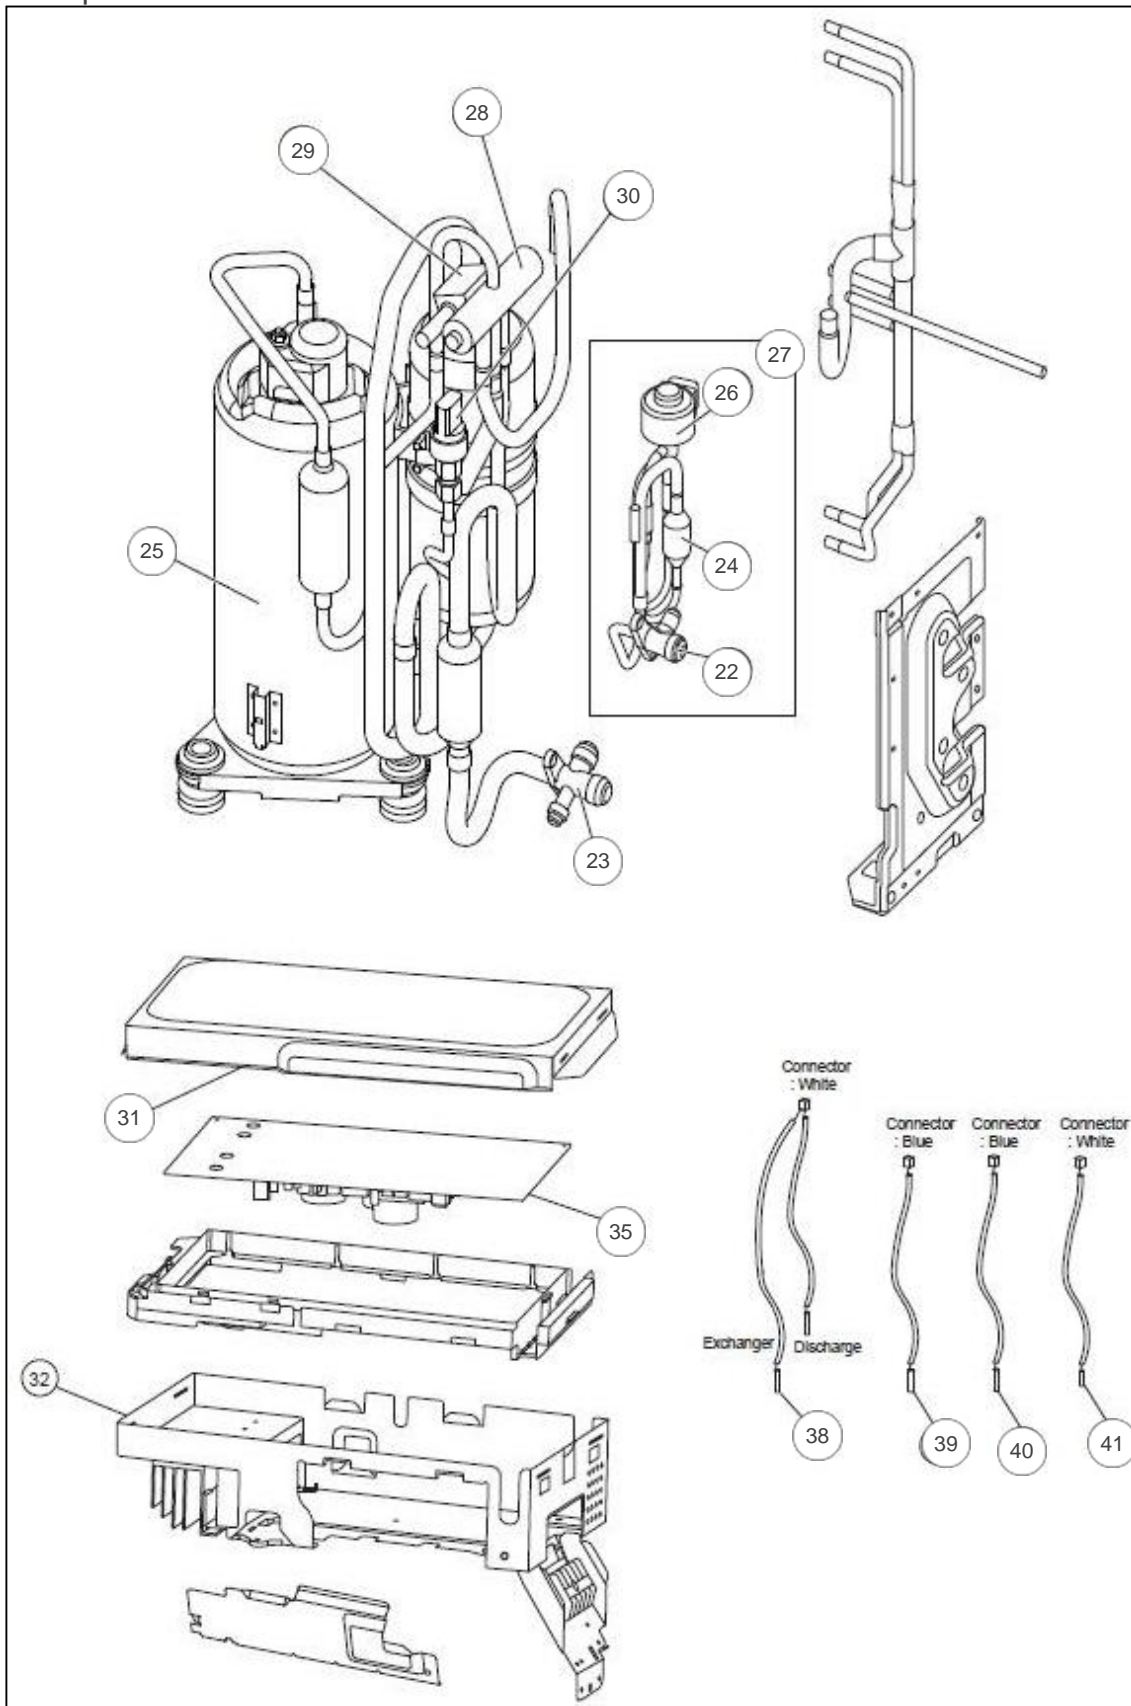

atlantic Pompes à Chaleur et Chaudières

Produits

Référence	Nom	Lettre
700171	UE R/O INV WOYA060LFCA	

habillage

Références

Repère	Libellé	
1	DESSUS	169152
2	FACADE	169153
3	GRILLE DE PROTECTION	169154
4	COTE GAUCHE	169155
5	COTE DROIT	169156
6	POIGNEE	169157
7	CAPOT	169158
10	BOBINE	169146
11	SUPPORT MOTEUR	169159
12	MOTEUR	169160
13	HELICE AOY9--24LA/LF/LU	891263
14	FACE ARRIERE	169161
15	ECHANGEUR DE CHALEUR	169162

compression

Références

Repère	Libellé	
22	VANNE 2 VOIES 1/4 LIQUIDE	891267
23	RACCORD FRIGORIFIQUE LIQUIDE	169234
24	SILENCIEUX	169235
25	COMPRESSEUR	169236
26	ELECTROVANNE	169166
27	TUYAUTERIE	169167
28	VANNE DIRECTIONNELLE	169237
29	BOBINE ELECTROVANNE	169169
30	CAPTEUR DE PRESSION	169170
31	CAPOT COFFRET ELECTRIQUE	169171
35	CARTE REGULATION	169238
38	SONDE ECHANGEUR	169173
39	SONDE EXTERIEURE	169174
40	SONDE COMPRESSEUR	169175
41	SONDE ECHANGEUR	169176