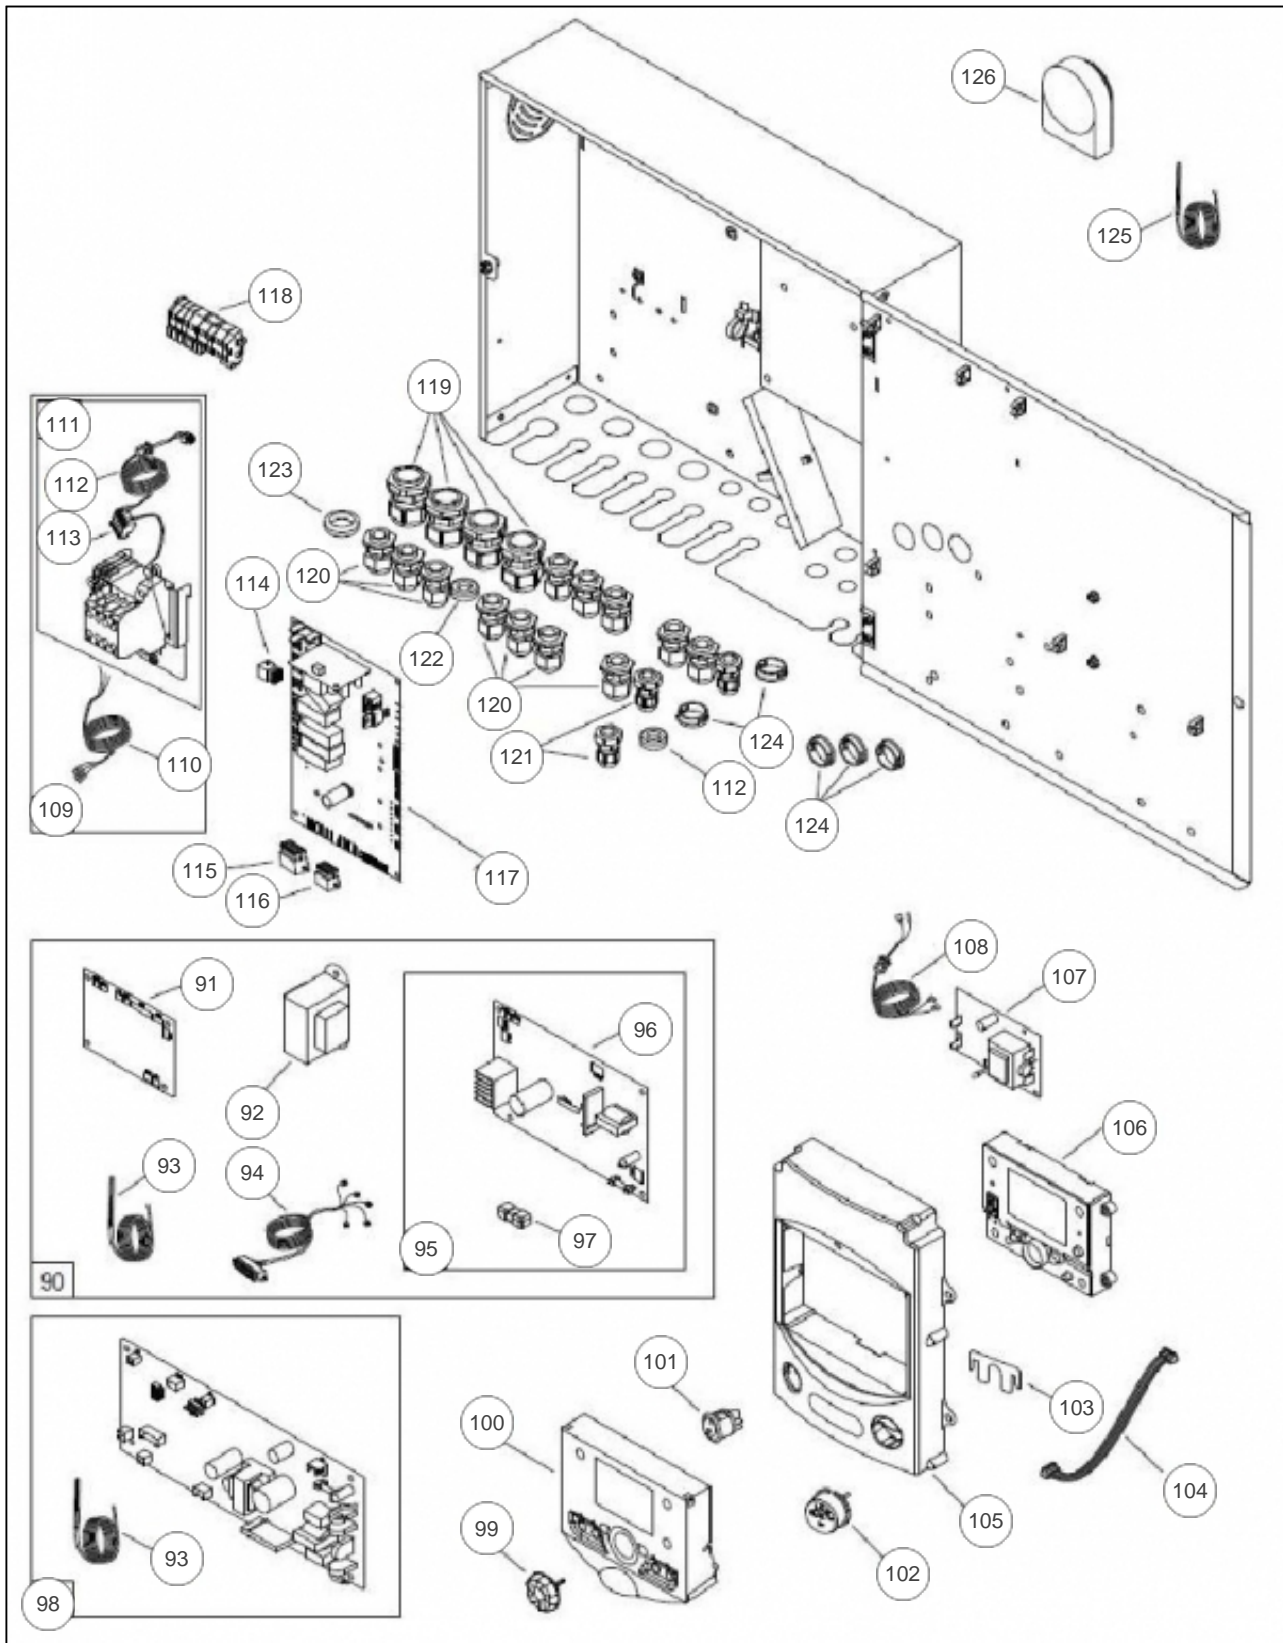

ballon

Références

Repère	Libellé	C
6	ROBINET DE VIDANGE	167710
15	JOINT20X27CNA EAU/P	142442
60	BALLON 190L	904544
61	TRAPPE SUPERIEURE	132753
62	ANODE +JOINT	100403
63	JOINT DE BRIDE	142487
64	TRAPPE LATERALE	132752
65	ANODE ACI	100373
66	JOINT DE TRAPPE BALLON	142477
67	BRIDE LATERALE	105185
68	ENJOLIVEUR THERMOSTAT	268526
72	RESISTANCE STEATITE	168007
73	THERMOSTAT SECURITE	978806
74	CAPOT PROTECTION APPOINT	112749
76	MANCHON DOUBLE F3/4-1/2	149157
77	RES ATTACHE 9722510	100629
79	VIS ANTIROTATION (X 6)	190043

tableau de commande

Références

Repère	Libellé	C
92	TRANSFORMATEUR PAC	181006
93	SONDE ECHANGEUR PAC	198762
98	KIT CARTE INTERFACE	909152
99	MOLETTE BLANC	149896
100	SUPPORT AFFICHEUR BLANC	175052
101	INTERRUPTEUR BIPOLAIRE ROND	139252
102	MANOMETRE	149994
103	BUTEE DE MANOMETRE	251407
104	NAPPE 0.5M	153016
105	CHASSIS BLANC+ ACI	112809
106	BOITIER INTERFACE UTILISATEUR	102184
107	CARTE ACI 3MA PERFI	197160
108	FAISCEAU ACI	109698
109	COMMANDE+ALIM APPOINT	909141
110	FAISCEAU ALIMENTATION ECS	109683
111	RELAIS +BORNIER	909136
112	FAISCEAU MOTEUR	109444
113	CONNECTEUR	110866
114	CONNECTEUR	110862
115	CONNECTEUR 6PLOTS X150	110867
116	CONNECTEUR	110868
117	CARTE REGULATION	909153
118	BORNIER RACCORDEMENT	106480
119	PRESSE ETOUPE PERFECT PG16	161020
120	PRESSE ETOUPE PA9	161016
121	PRESSE ETOUPE	161021
122	PASSE-FILS DG-TPE 9	157305
123	PASSE FILS	157325
124	PASSE FIL	157311
125	SONDE QAZ 36.522/109	198748
126	SONDE EXT.QAC 34/101	198747