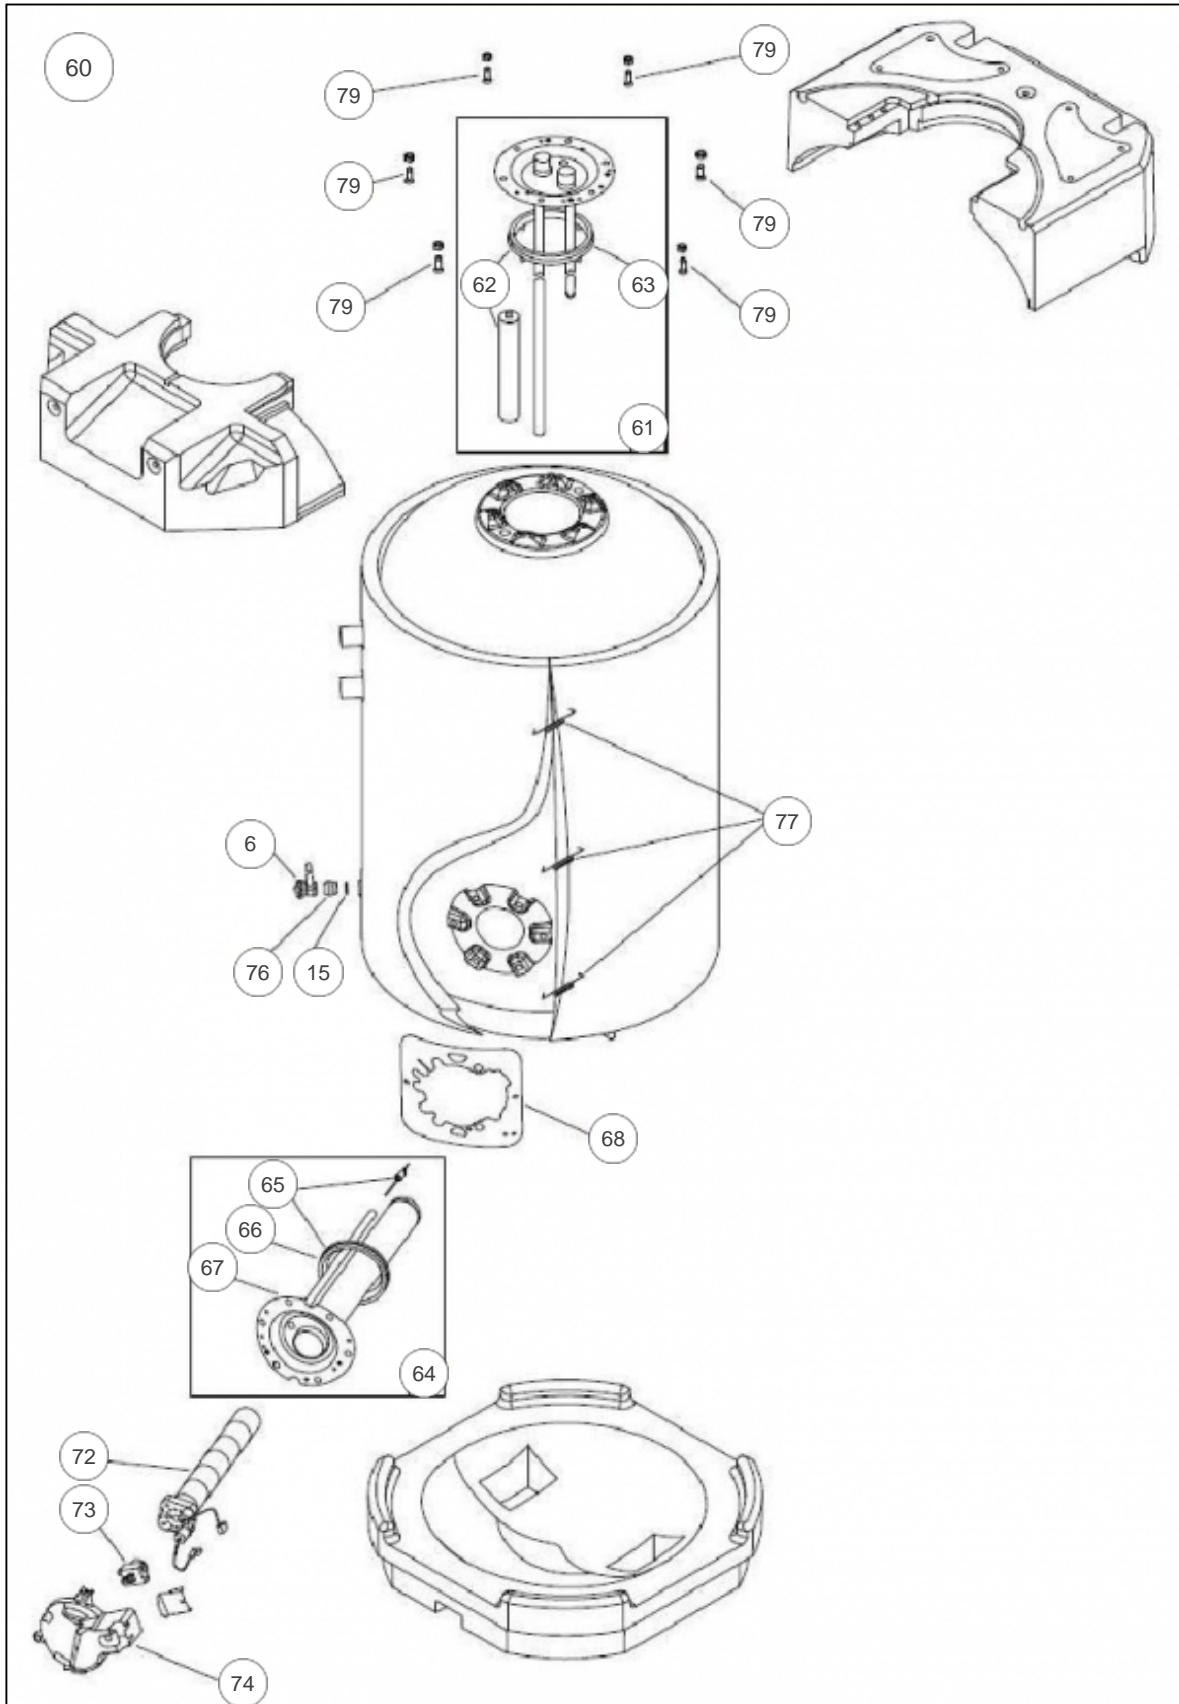

ballon

Références

Repère	Libellé	C
6	ROBINET DE VIDANGE	167710
15	JOINT20X27CNA EAU/P	142442
60	BALLON 190L	904544
61	TRAPPE SUPERIEURE	132753
62	ANODE +JOINT	100403
63	JOINT DE BRIDE	142487
64	TRAPPE LATERALE	132752
65	ANODE ACI	100373
66	JOINT DE TRAPPE BALLON	142477
67	BRIDE LATERALE	105185
68	ENJOLIVEUR THERMOSTAT	268526
72	RESISTANCE STEATITE	168007
73	THERMOSTAT SECURITE	978806
74	CAPOT PROTECTION APPOINT	112749
76	MANCHON DOUBLE F3/4-1/2	149157
77	RES ATTACHE 9722510	100629
79	VIS ANTIROTATION (X 6)	190043