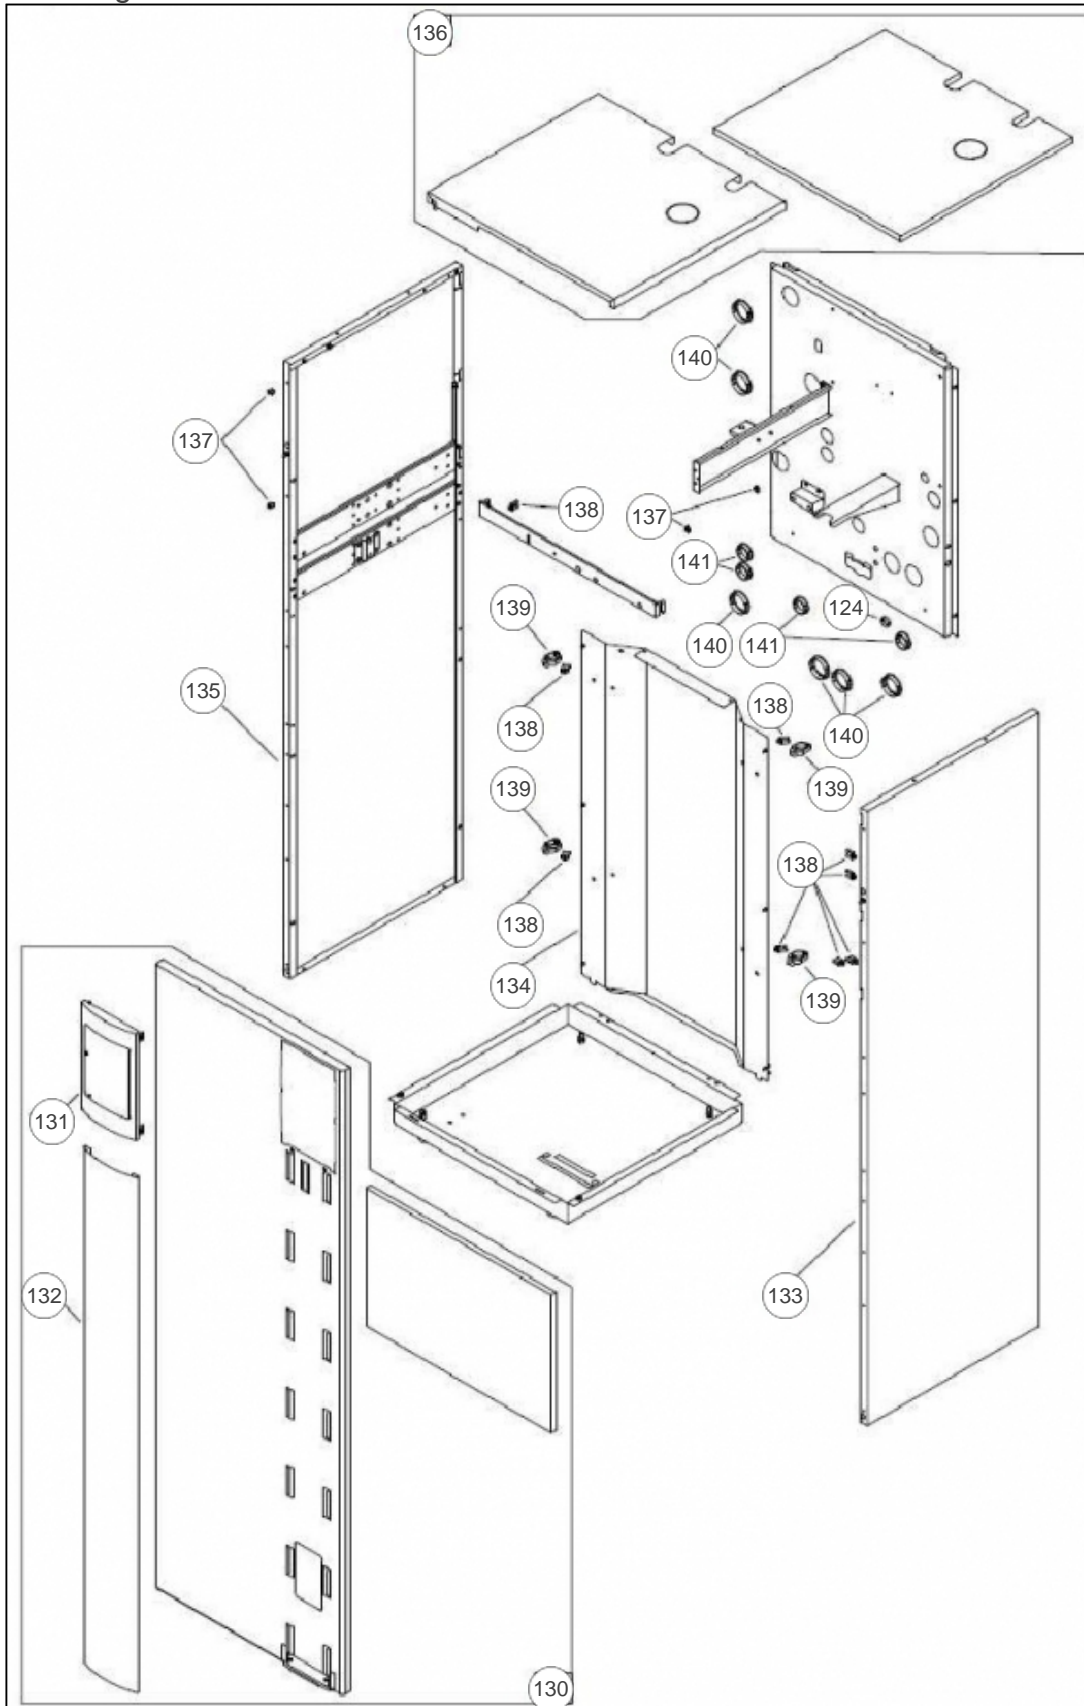

habillage

Références

Repère	Libellé	C
124	PASSE FIL	157311
130	FACADE	937299
131	ENJOLIVEUR	923206
132	BANDEAU	923205
133	COTE DROIT	913501
134	HAB ARRIERE INF	207368
135	COTE GAUCHE	913502
136	COUVERCLE	913600
137	ATTACHE CABLE	100632
138	ATTACHE CABLE	100634
139	AGRAFE 9522801	100109
140	PASSE FILS	157326
141	PASSE-FIL 9722510	157312