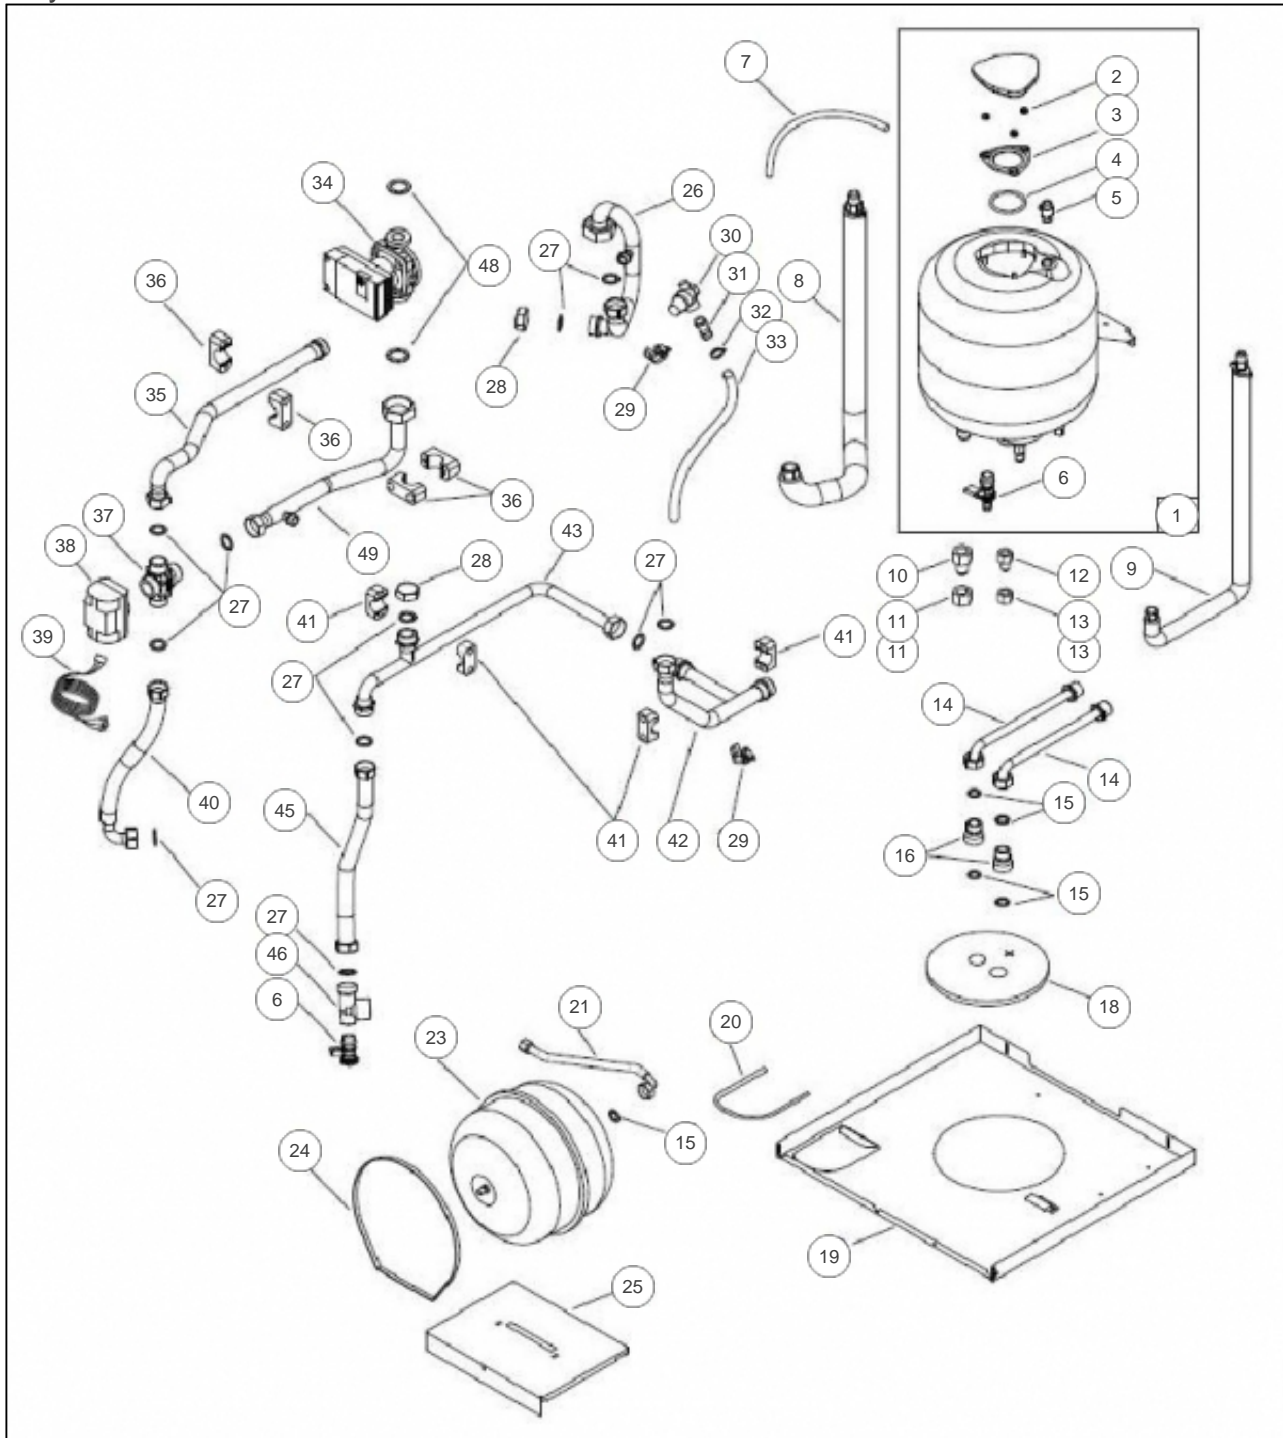

atlantic Pompes à Chaleur et Chaudières

Produits

Référence	Nom	Lettre
023159	MODULE HYDRAULIQUE ALFEA EXCELLIA DUO	C

tuyauterie

Références

Repère	Libellé	C
1	CORPS DE CHAUFFE	914000
2	ECROU H M6	122435
3	TRAPPE DE VISITE	181132
4	JOINT	142739
5	PURGEUR MANUEL 3/8	159422
6	ROBINET DE VIDANGE	167710
7	TUBE PLASTIQ N6X9 1M	183100
8	TUYAU FRIGO 5/8"	184082
9	TUYAU FRIGO 3/8"	184081
11	ECROU FLARE 5/8	122673
13	ECROU FLARE 3/8	122671
14	TUYAUTERIE SANITAIRE	182725
15	JOINT20X27CNA EAU/P	142442
16	RACCORD DI ELECTRIQU	164345
18	COUVERCLE TRAPPE BALLON	111507
19	PLATEAU TECHNIQUE	956100
20	JOINT PROFIL NOIR 1M	159200
21	TUYAU FLEXIBLE VASE	183146
23	VASE	188224
24	COLLIER DE SERRAGE	110626
25	SUPPORT VASE	217322
26	TUYAU RETOUR ECHANGEUR	184083
27	JOINT 9522801	142735
28	BOUCHON FEMEL LAITON	104863
29	SONDE TEMPERATURE D27-28	198767
30	SOUPAPE 1/2	174420
31	EMBOUT CANNEL9712303	123228
32	COLLIER FIL ELAST.P	110624
33	FLEXIBLE 9522801 1M	182400
34	CIRCULATEUR	909901
35	TUYAU RETOUR	184085
36	COLLIER	110618
37	VANNE +ISOLANT	988109
38	MOTEUR	150322

Références

Repère	Libellé	C
39	FAISCEAU MOTEUR	109444
40	FLEXIBLE RETOUR BALLON	132243
41	COLLIER 9522101	110611
42	TUYAU DEPART	184086
43	TUYAU ENTREE BALLON	184087
45	FLEXIBLE DEPART BALLON	132244
46	TE LAITON 1MF 1/2F P	177535
48	JOINT EP.2 40X49	142734
49	TUYAU VANNE ECS-CIRCULATEUR	184084