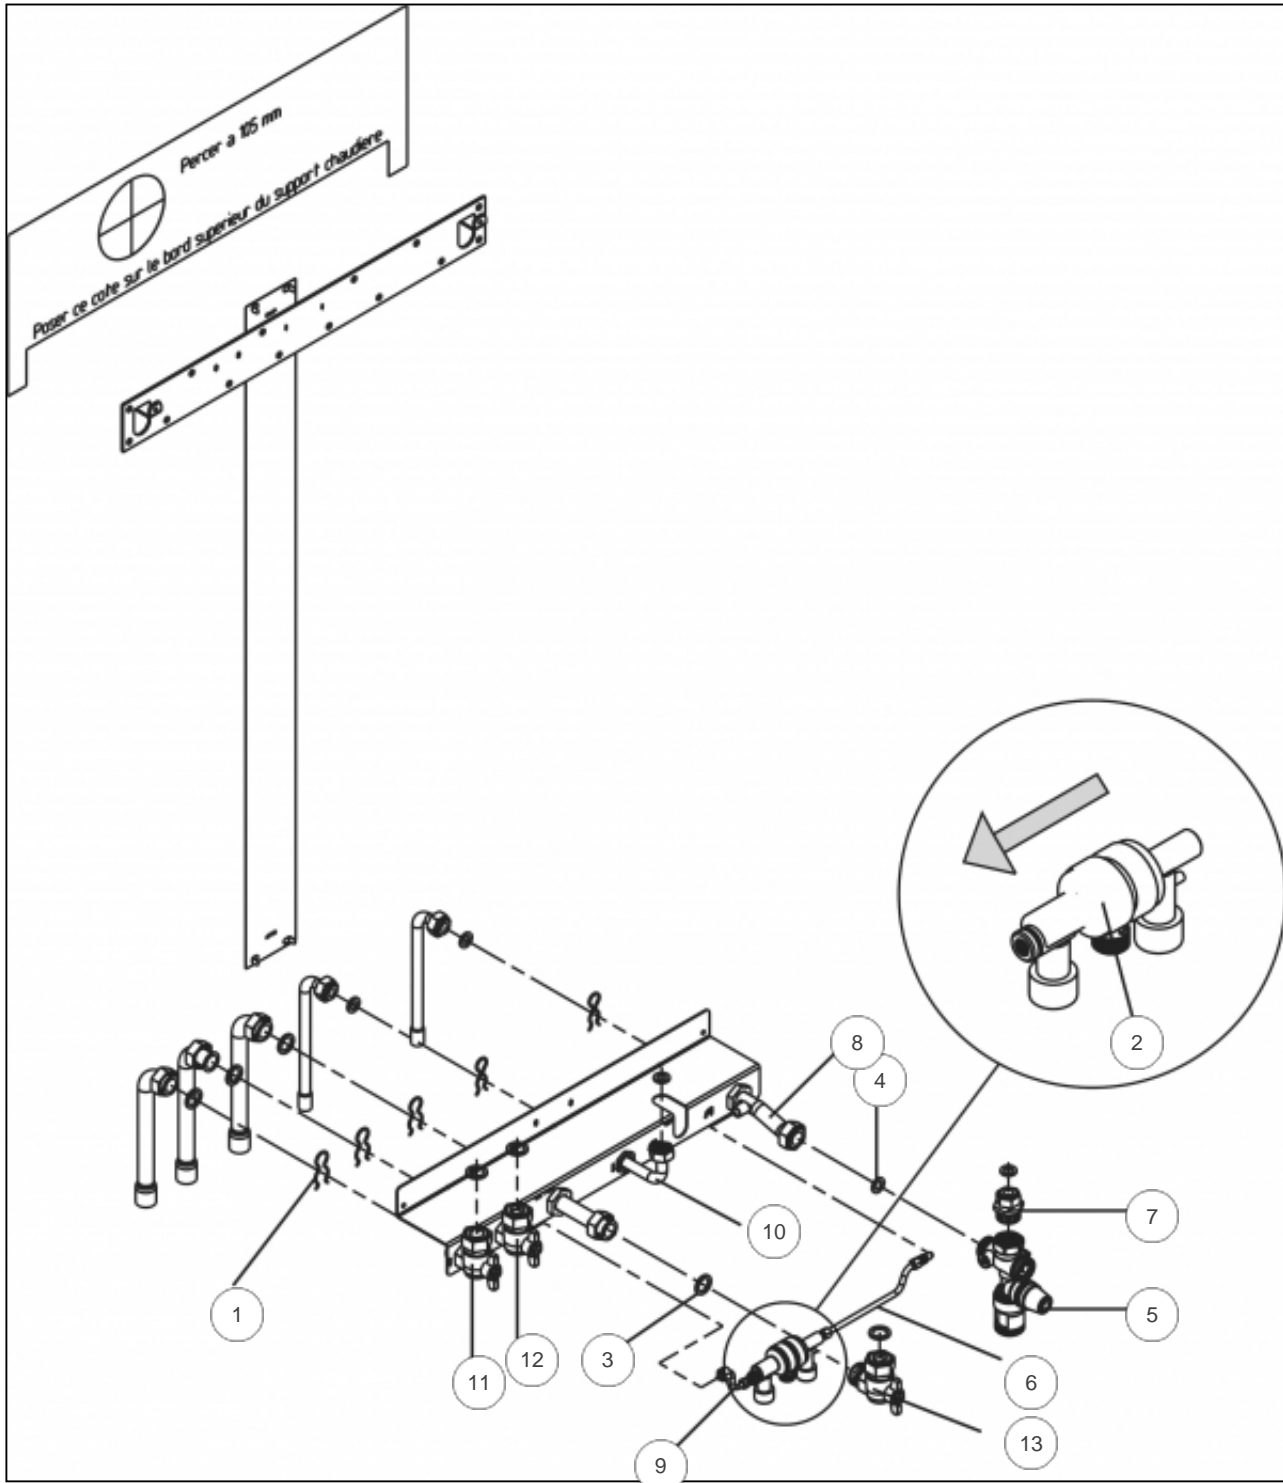

11382032

Références

Repère	Libellé	B
1	VASE EXPANSIDRA3224B	188230
2	TUBE F/V-E IDRA3224B	182640
3	CIRCULAT IDRA 3224B	109935
4	CABL CIRC IDRA 3224B	109290
8	ECHANGEUR IDRA3228BV	112524
9	TUYAU BAL.IDRA3228B	182791
16	TUYAU RET IDRA 3224B	182639
17	PURGEUR AUTO IDRA24S	159421
18	BALLON 60L IDRA3224B	102057
23	ROBINET/V IDRA 3224B	166708
200	JOINT 3/4PCE IDRA	142414
201	JOINT 1/2PCE IDRA	142416
202	JOINT SONDE IDRA E24	142674
287	THERM LIMIT	178960
288	JOINT IDRA	142667
289	CLIP F/FLEX CIAO3124	110328
290	CLIP F/VASE CIAO3124	110326
291	JOINT IDRA24S	142660
292	JOINT PREP IDRA E24S	142669
520	SONDE NTC IDRA 3000	198733

Références

Repère	Libellé	B
2	DESSUS DE CAISSON	132564
4	BRULEUR GPLIDRA3224B	105934
4	BRUL CPL GN O3228MBV	105932
5	ELECTRODE IDRA3224B	124386
11	BOBINE VAN SIT SIGMA	106124
12	TUYAU VG-BRIDRA3224B	182643
13	VANNE GAZ IDRA3000	188163
14	TUYAU AR/GIDRA3224BV	182638
16	FACE AV+V IDRA3224BV	132544
21	JOINT C/AIR IDRA23SV	142406
27	CACH ENT AIR IDRAE/V	109395
46	DIAPHRAGME D5.0	120047
200	JOINT 3/4PCE IDRA	142414
226	ECROU A PINCE	122643
300	CABLAGE VG IDRA3224B	109288
500	SET CV GN IDRA3200V	139621
501	SET CV PR IDRA3200V	139623

11382035

Références

Repère	Libellé	B
1	CLIPS	110324
2	DISCONNec IDRAE28BVI	119523
3	JOINT 3/4PCE IDRA	142414
4	JOINT 1/2PCE IDRA	142416
5	SOUP SANIT PL752BAL	174418
6	TUYAU DISCO PL752BAL	182258
7	TUYAU SS-BAL PL3224B	182295
8	TUYAU S/SAN PL3224B	182296
9	TUYAU D-INST PL3224B	182297
10	TUYAU EC BAL PL3224B	182298
11	VANNE ARRET IDRA3000	188164
12	VANNE ARRET IDRA3000	188165
13	ROBINET GAZ PL3224B	188176