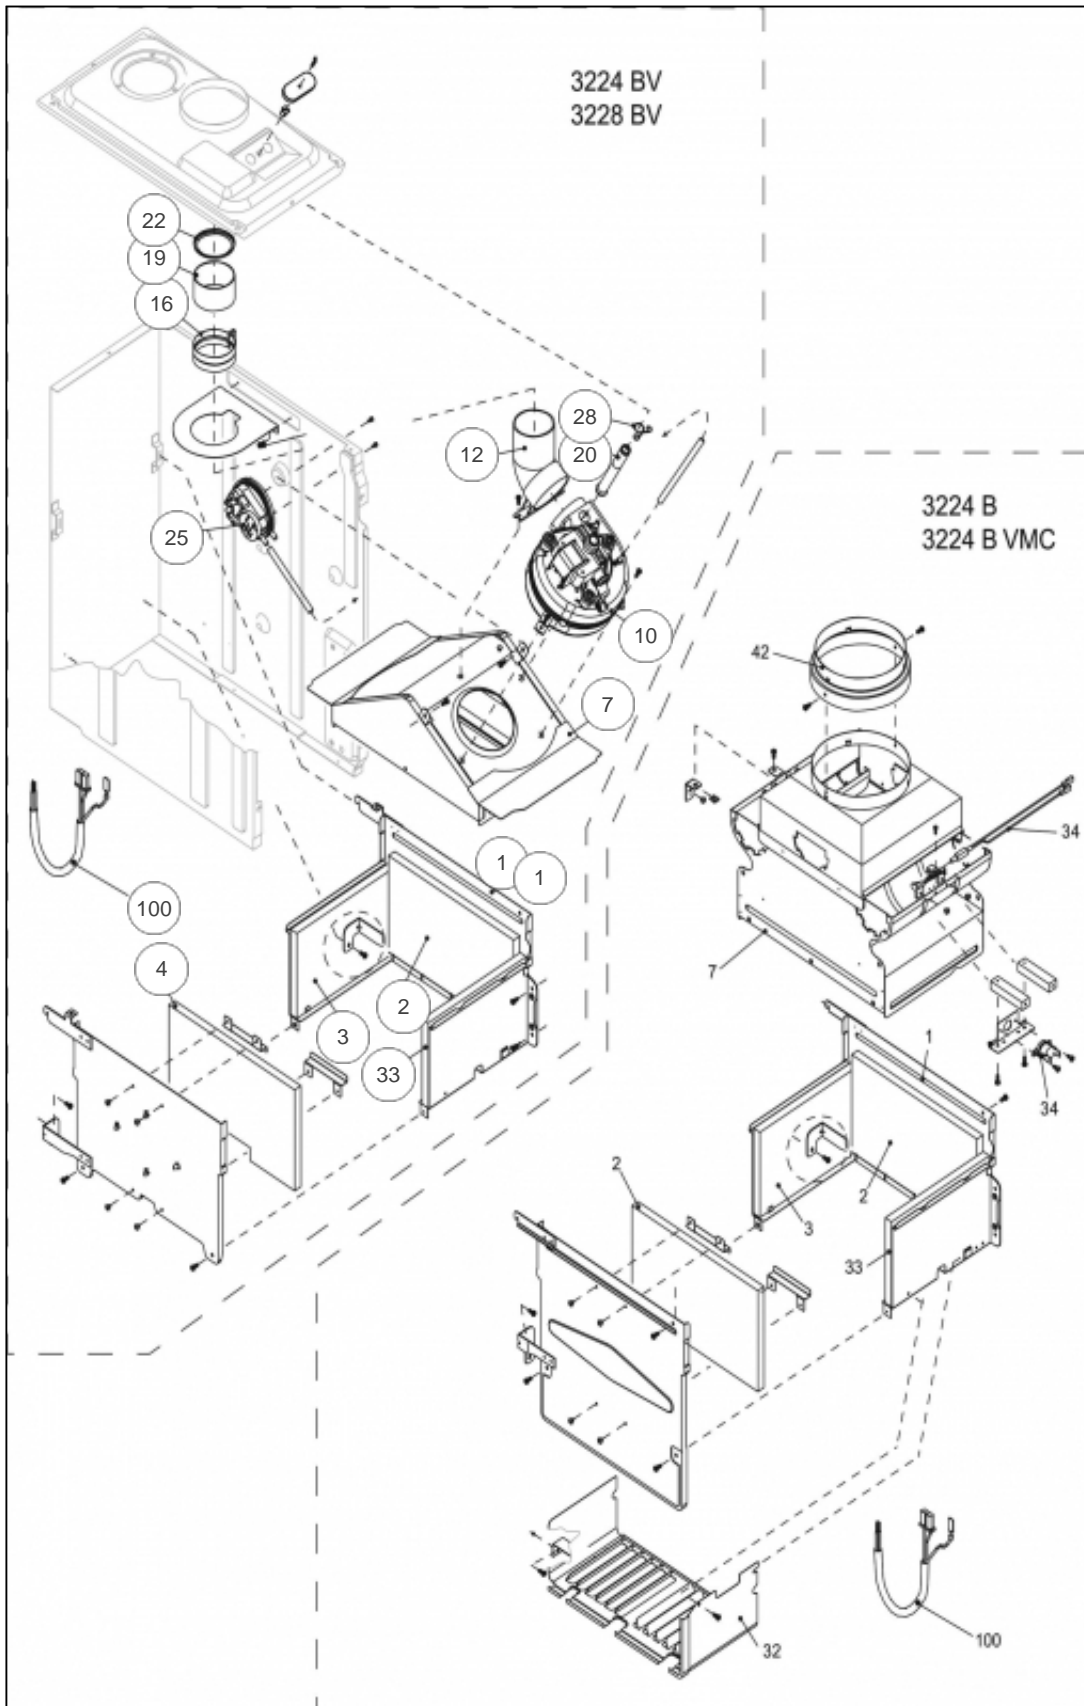

11382034

Références

Repère	Libellé	B
1	CHAMBRE COMBUSTION	132578
2	PLAQ ISOL AR IDRA28S	157541
3	PLAQ IS AR IDRA3224B	157598
4	PLAQ ISOL FR IDRA28S	157540
7	DESSUS CHAMBRE COMBUSTION <i>POUR 3224 BV</i>	132573
10	VENTILATEUR 3228BV	188523
12	CONDUIT VENTILO	110724
16	COLLIER ETANC.3224BV	110625
19	CONDUIT VENTI.3224BV	110748
20	TUBE PRISE PRESSION	183228
22	BRIDE AIR 10021730	107521
25	PRESSOS FUM CIAO3124	159729
28	CLIP FIXATION TUBE	110340
33	PLAQ IS FR IDRA3224B	157599
100	CAB E/COMBIDRA3224BV	109287