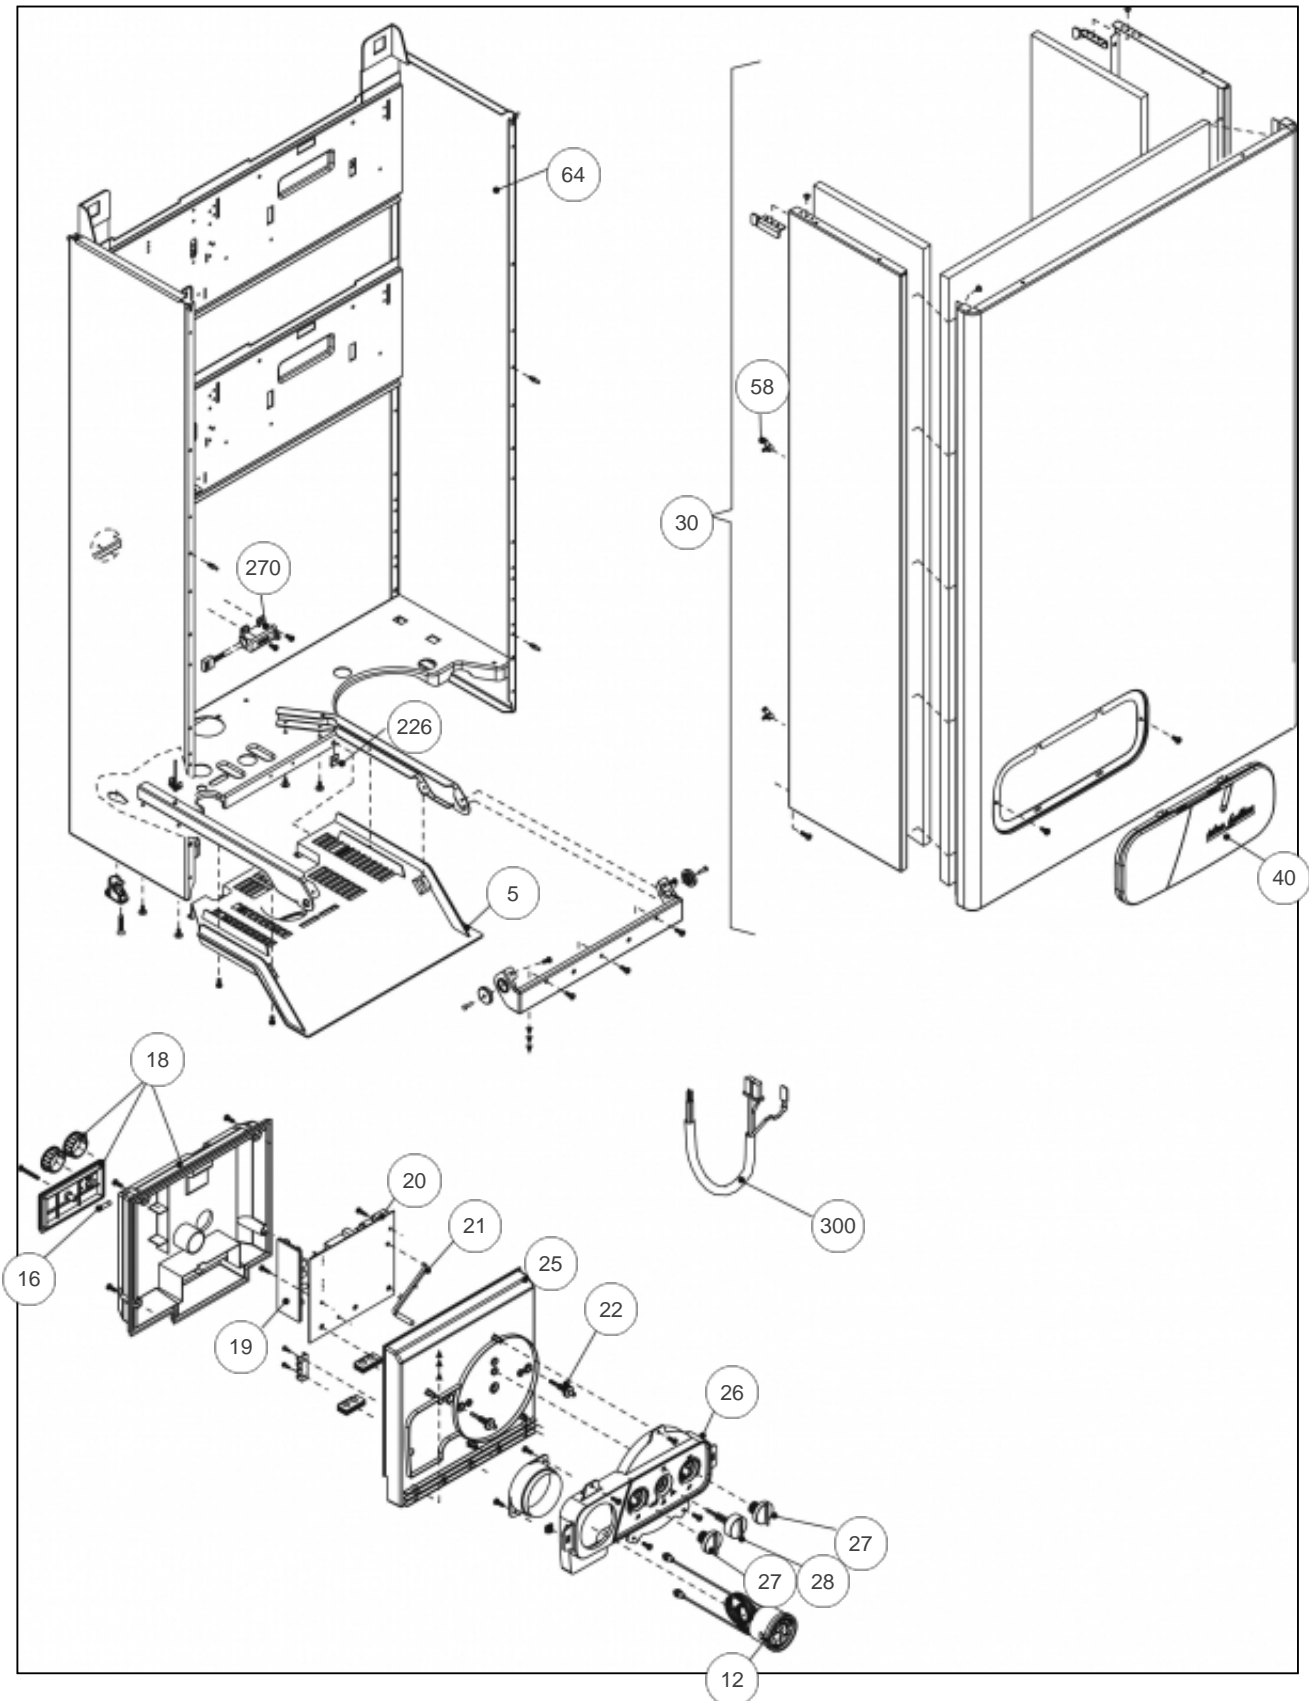


atlantic Pompes à Chaleur et Chaudières

Produits

Référence	Nom	Lettre
021685	IDRA 3228BV Ref:7522856Z	B

Paramètres

Référence	Couleur	Puissance(KW)	Lettre
021685	Blanc	28	B

11403391

Références

Repère	Libellé	B
5	PROTEC INF IDRA3224B	160363
12	THERMOMANO IDRA3224B	178655
16	FUSIBLE IDRAE2A/250V	199917
18	COUVERCLE	111423
19	PLATINE AL IDRA3224B	102128
20	PLATINE PR IDRA3224B	102129
21	GUIDE LED	135300
22	AXE MANET IDRA 3224B	101049
25	COUVERCLE DE PROTECT	111461
26	TABL BORD IDRA 3224B	177111
27	MANET C/S IDRA 3224B	149880
28	MAN O-O-R IDRA 3224B	149879
30	HABILLAGE IDRA 3224B	135529
40	PORTILLON IDRA 3224B	161007
58	CLIP HABILLAGE	110320
64	CHASSIS IDRA 3200B	112808
226	ECROU A PINCE	122643
270	TRANSF ALL IDRA3224B	198629
300	CABL ENS/B IDRA3224B	109285

11382031

Références

Repère	Libellé	B
3	PRESSOS EAU CIAO3124	159728
7	CLAPET ISOL	110111
9	ENS HYDRAUL IDR3224B	110491
10	RESS OBTURAT IDRA24S	166050
11	POCH REF VD IDRA3224	143023
15	BAGUE IDRA24S	101805
16	COUVERCLE GP HYDRAUL	111449
17	CLIP F/MOT IDRA 3000	110322
18	PRES/ET COLL IDRA24S	122638
19	MOTEUR V/D IDRA 3000	150310
22	SOUPAPE SEC IDRA3000	174419
24	LIMITEUR DEBIT 3228B	146310
26	TE LAITON IDRA 3224B	177534
31	ROBINET VID IDRA3224	166707
201	JOINT 1/2PCE IDRA	142416
202	JOINT SONDE IDRA E24	142674
300	CABLAG M/V IDRA3224B	109286
301	CABLAG E/H IDRA3224B	109291

11382032

Références

Repère	Libellé	B
1	VASE EXPANSIDRA3224B	188230
2	TUBE F/V-E IDRA3224B	182640
3	CIRCULAT IDRA 3224B	109935
4	CABL CIRC IDRA 3224B	109290
8	ECHANGEUR IDRA3228BV	112524
9	TUYAU BAL.IDRA3228B	182791
16	TUYAU RET IDRA 3224B	182639
17	PURGEUR AUTO IDRA24S	159421
18	BALLON 60L IDRA3224B	102057
23	ROBINET/V IDRA 3224B	166708
200	JOINT 3/4PCE IDRA	142414
201	JOINT 1/2PCE IDRA	142416
202	JOINT SONDE IDRA E24	142674
287	THERM LIMIT	178960
288	JOINT IDRA	142667
289	CLIP F/FLEX CIAO3124	110328
290	CLIP F/VASE CIAO3124	110326
291	JOINT IDRA24S	142660
292	JOINT PREP IDRA E24S	142669
520	SONDE NTC IDRA 3000	198733