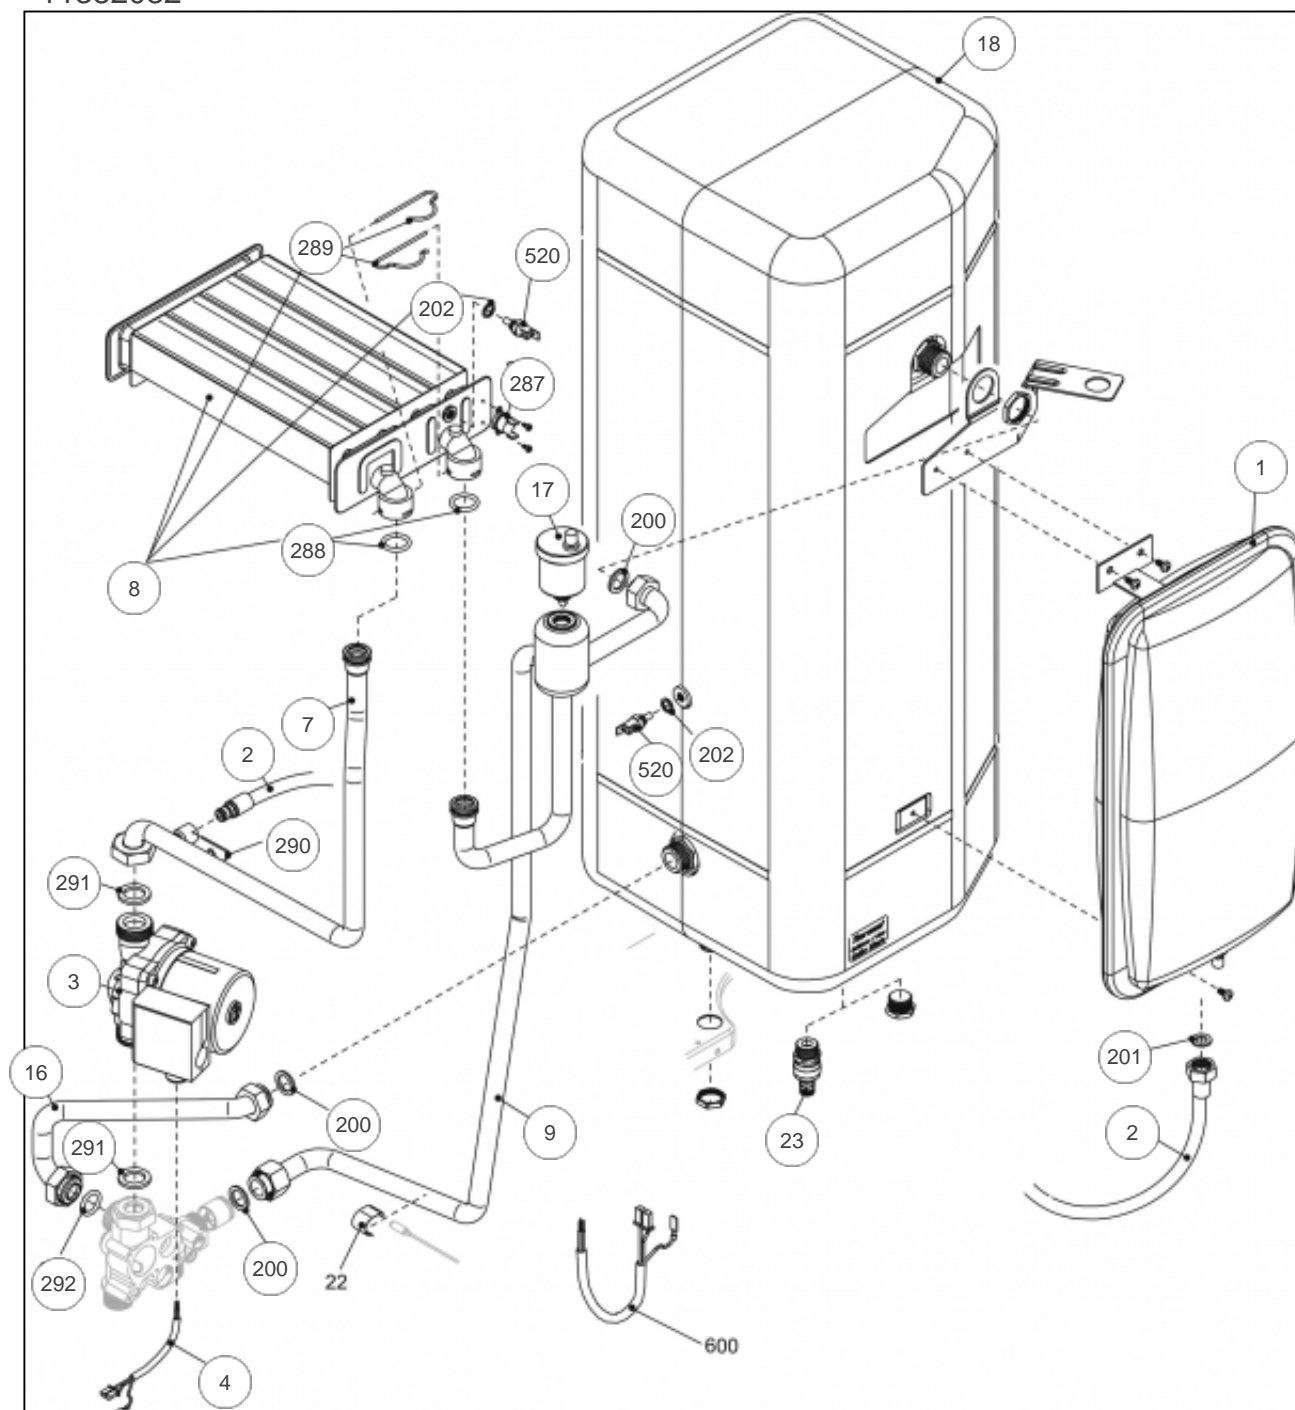


atlantic Pompes à Chaleur et Chaudières

Produits

Référence	Nom	Lettre
021685	IDRA 3228BV Ref:7522856Z	B

Paramètres

Référence	Couleur	Puissance(KW)	Lettre
021685	Blanc	28	B

11403391

Références

Repère	Libellé	B
5	PROTEC INF IDRA3224B	160363
12	THERMOMANO IDRA3224B	178655
16	FUSIBLE IDRAE2A/250V	199917
18	COUVERCLE	111423
19	PLATINE AL IDRA3224B	102128
20	PLATINE PR IDRA3224B	102129
21	GUIDE LED	135300
22	AXE MANET IDRA 3224B	101049
25	COUVERCLE DE PROTECT	111461
26	TABL BORD IDRA 3224B	177111
27	MANET C/S IDRA 3224B	149880
28	MAN O-O-R IDRA 3224B	149879
30	HABILLAGE IDRA 3224B	135529
40	PORTILLON IDRA 3224B	161007
58	CLIP HABILLAGE	110320
64	CHASSIS IDRA 3200B	112808
226	ECROU A PINCE	122643
270	TRANSF ALL IDRA3224B	198629
300	CABL ENS/B IDRA3224B	109285

11382031

Références

Repère	Libellé	B
3	PRESSOS EAU CIAO3124	159728
7	CLAPET ISOL	110111
9	ENS HYDRAUL IDR3224B	110491
10	RESS OBTURAT IDRA24S	166050
11	POCH REF VD IDRA3224	143023
15	BAGUE IDRA24S	101805
16	COUVERCLE GP HYDRAUL	111449
17	CLIP F/MOT IDRA 3000	110322
18	PRES/ET COLL IDRA24S	122638
19	MOTEUR V/D IDRA 3000	150310
22	SOUPAPE SEC IDRA3000	174419
24	LIMITEUR DEBIT 3228B	146310
26	TE LAITON IDRA 3224B	177534
31	ROBINET VID IDRA3224	166707
201	JOINT 1/2PCE IDRA	142416
202	JOINT SONDE IDRA E24	142674
300	CABLAG M/V IDRA3224B	109286
301	CABLAG E/H IDRA3224B	109291

11382032

Références

Repère	Libellé	B
1	VASE EXPANSIDRA3224B	188230
2	TUBE F/V-E IDRA3224B	182640
3	CIRCULAT IDRA 3224B	109935
4	CABL CIRC IDRA 3224B	109290
8	ECHANGEUR IDRA3228BV	112524
9	TUYAU BAL.IDRA3228B	182791
16	TUYAU RET IDRA 3224B	182639
17	PURGEUR AUTO IDRA24S	159421
18	BALLON 60L IDRA3224B	102057
23	ROBINET/V IDRA 3224B	166708
200	JOINT 3/4PCE IDRA	142414
201	JOINT 1/2PCE IDRA	142416
202	JOINT SONDE IDRA E24	142674
287	THERM LIMIT	178960
288	JOINT IDRA	142667
289	CLIP F/FLEX CIAO3124	110328
290	CLIP F/VASE CIAO3124	110326
291	JOINT IDRA24S	142660
292	JOINT PREP IDRA E24S	142669
520	SONDE NTC IDRA 3000	198733