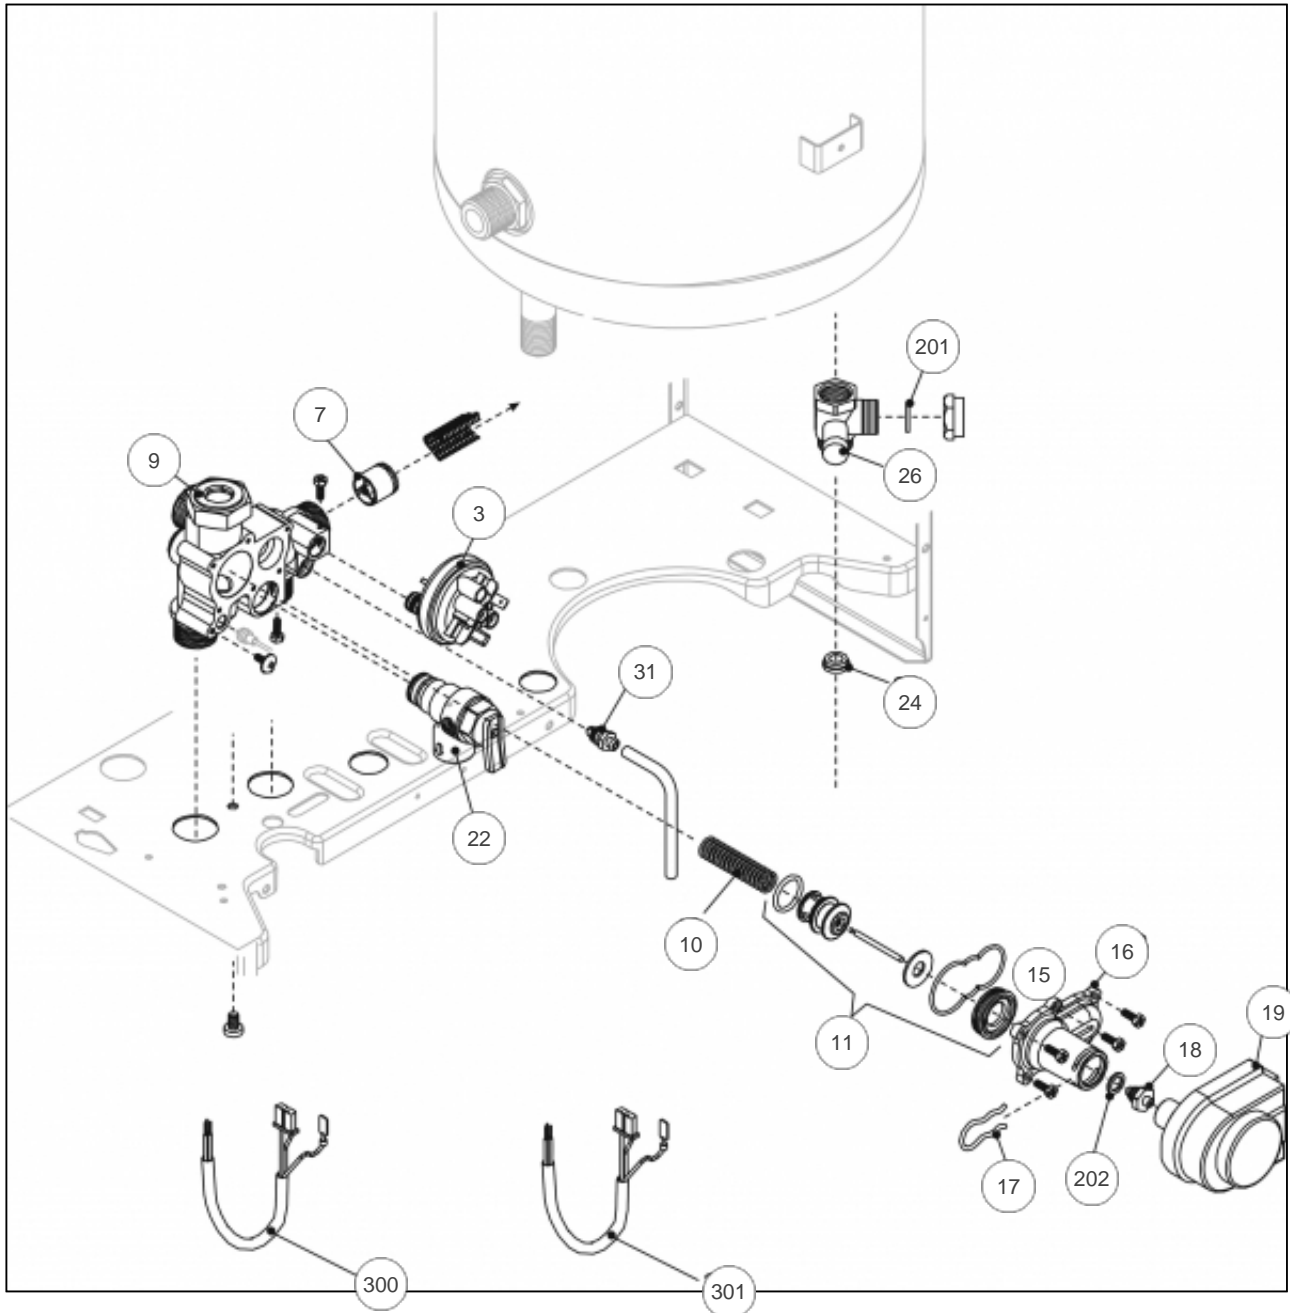


atlantic Pompes à Chaleur et Chaudières

Produits

Référence	Nom	Lettre
021685	IDRA 3228BV Ref:7522856Z	B

Paramètres

Référence	Couleur	Puissance(KW)	Lettre
021685	Blanc	28	B

11403391

Références

Repère	Libellé	B
5	PROTEC INF IDRA3224B	160363
12	THERMOMANO IDRA3224B	178655
16	FUSIBLE IDRAE2A/250V	199917
18	COUVERCLE	111423
19	PLATINE AL IDRA3224B	102128
20	PLATINE PR IDRA3224B	102129
21	GUIDE LED	135300
22	AXE MANET IDRA 3224B	101049
25	COUVERCLE DE PROTECT	111461
26	TABL BORD IDRA 3224B	177111
27	MANET C/S IDRA 3224B	149880
28	MAN O-O-R IDRA 3224B	149879
30	HABILLAGE IDRA 3224B	135529
40	PORTILLON IDRA 3224B	161007
58	CLIP HABILLAGE	110320
64	CHASSIS IDRA 3200B	112808
226	ECROU A PINCE	122643
270	TRANSF ALL IDRA3224B	198629
300	CABL ENS/B IDRA3224B	109285

11382031

Références

Repère	Libellé	B
3	PRESSOS EAU CIAO3124	159728
7	CLAPET ISOL	110111
9	ENS HYDRAUL IDR3224B	110491
10	RESS OBTURAT IDRA24S	166050
11	POCH REF VD IDRA3224	143023
15	BAGUE IDRA24S	101805
16	COUVERCLE GP HYDRAUL	111449
17	CLIP F/MOT IDRA 3000	110322
18	PRES/ET COLL IDRA24S	122638
19	MOTEUR V/D IDRA 3000	150310
22	SOUPAPE SEC IDRA3000	174419
24	LIMITEUR DEBIT 3228B	146310
26	TE LAITON IDRA 3224B	177534
31	ROBINET VID IDRA3224	166707
201	JOINT 1/2PCE IDRA	142416
202	JOINT SONDE IDRA E24	142674
300	CABLAG M/V IDRA3224B	109286
301	CABLAG E/H IDRA3224B	109291

11382032

Références

Repère	Libellé	B
1	VASE EXPANSIDRA3224B	188230
2	TUBE F/V-E IDRA3224B	182640
3	CIRCULAT IDRA 3224B	109935
4	CABL CIRC IDRA 3224B	109290
8	ECHANGEUR IDRA3228BV	112524
9	TUYAU BAL.IDRA3228B	182791
16	TUYAU RET IDRA 3224B	182639
17	PURGEUR AUTO IDRA24S	159421
18	BALLON 60L IDRA3224B	102057
23	ROBINET/V IDRA 3224B	166708
200	JOINT 3/4PCE IDRA	142414
201	JOINT 1/2PCE IDRA	142416
202	JOINT SONDE IDRA E24	142674
287	THERM LIMIT	178960
288	JOINT IDRA	142667
289	CLIP F/FLEX CIAO3124	110328
290	CLIP F/VASE CIAO3124	110326
291	JOINT IDRA24S	142660
292	JOINT PREP IDRA E24S	142669
520	SONDE NTC IDRA 3000	198733