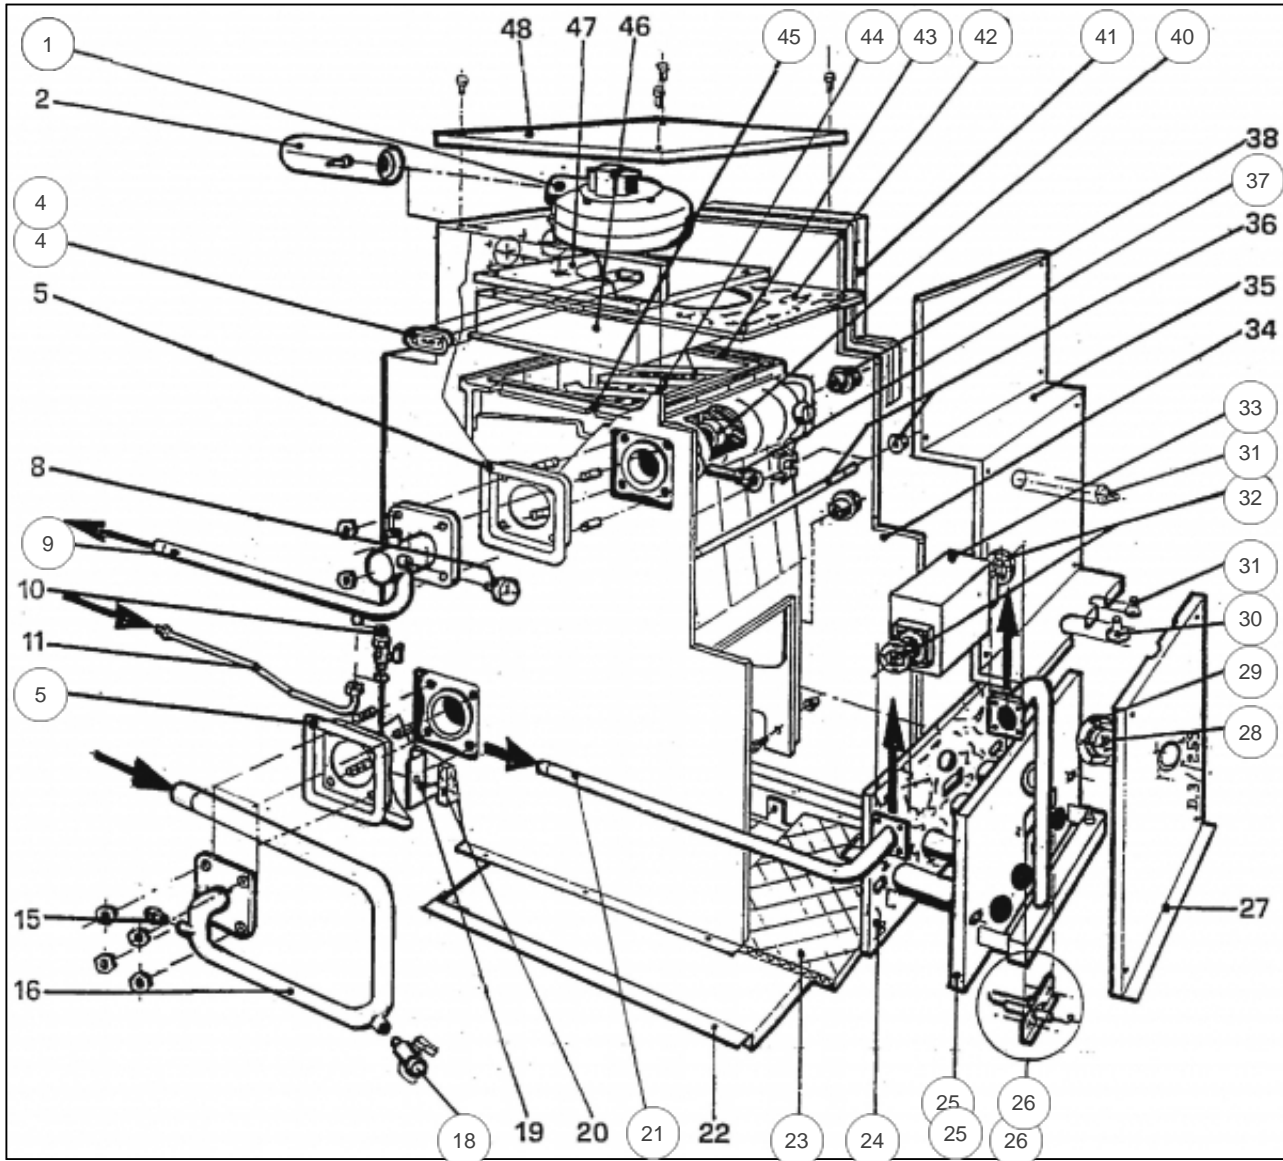


atlantic Pompes à Chaleur et Chaudières

Produits

Référence	Nom	Lettre
021621	SUN 3027V Ref:9512785Z	B

Paramètres

Référence	Couleur	Puissance(KW)	Lettre
021621	Blanche	24,6	B

11311371

Références

Repère	Libellé	B
1	COTE DR SUN GXE3000	112395
2	COTE GCE SUN GXE3000	112394
3	PORTE 450SUN GXE3000	158996
4	COUVERCLE GXE3018V	111443

11437570

Références

Repère	Libellé	B
1	VENTILATEUR GXE23/27V	188518
4	MANCHON CAOUTC GXE-V	149204
4	FUSIBLE SUN F4A/250V	199918
5	MANCHON CAOUTC GXE-V	149205
9	TUYAUT ARR GAZ GXE-V	182684
18	ROBINET VID SATURNE	166705
23	PLAQ IS INF GXE23-27	157549
24	PLAQ ISO AV GXE23-27	157556
25	BRUL COMPL GXE23/27V	105475
25	INJ BRUL GN 18-23-27	139550
26	ELECT ALL SUNA GXE/E	124349
26	ELECT ION SUNA GXE/E	124350
28	REGARD FLAMME GXE-V	164806
29	SUP REGARD FLAM GXE-V	174640
30	MANCHON CAOUTC GXE-V	149206
31	MANCHON CAOUTC GXE-V	149207
32	JOINT GXE-V	142672
33	VANNE GAZ GXE-V (NM)	188136
37	DOIGT DE GANT GXE-V	119616
40	NIPPLE DE GX/GLS/GHR	153003
41	JOINT NEOPRENE GXE-V	142671
42	PLAQ IS SUP GXE23/27V	157562
43	ELEMENT DROIT GXE	123070
44	ELEMENT INTERM GXE	123071
45	ELEMENT GAUCHE GXE	123072

11437572

Références

Repère	Libellé	B
1	TABL/B AV NU GXE3000	177092
2	THERM SEC SUNA GXE/E	178939
3	THERMOMETRE DE GXE	178619
4	INTERRUPTEUR GXE	139240
5	VOYANT CAP ROUGE GXE	191023
6	PRESSOSTAT FUM GXE-V	159724
7	VOYANT CAP VERT GXE	191024
8	MANET THERM SUNA GXE	149863
9	THERMOSTAT CHAUD GXE	178934
10	TABL/B AR NU GXE3000	177093
11	BOIT ALLUM GXE-V(NM)	102116
13	PLATINE SUN GXE3000	158372