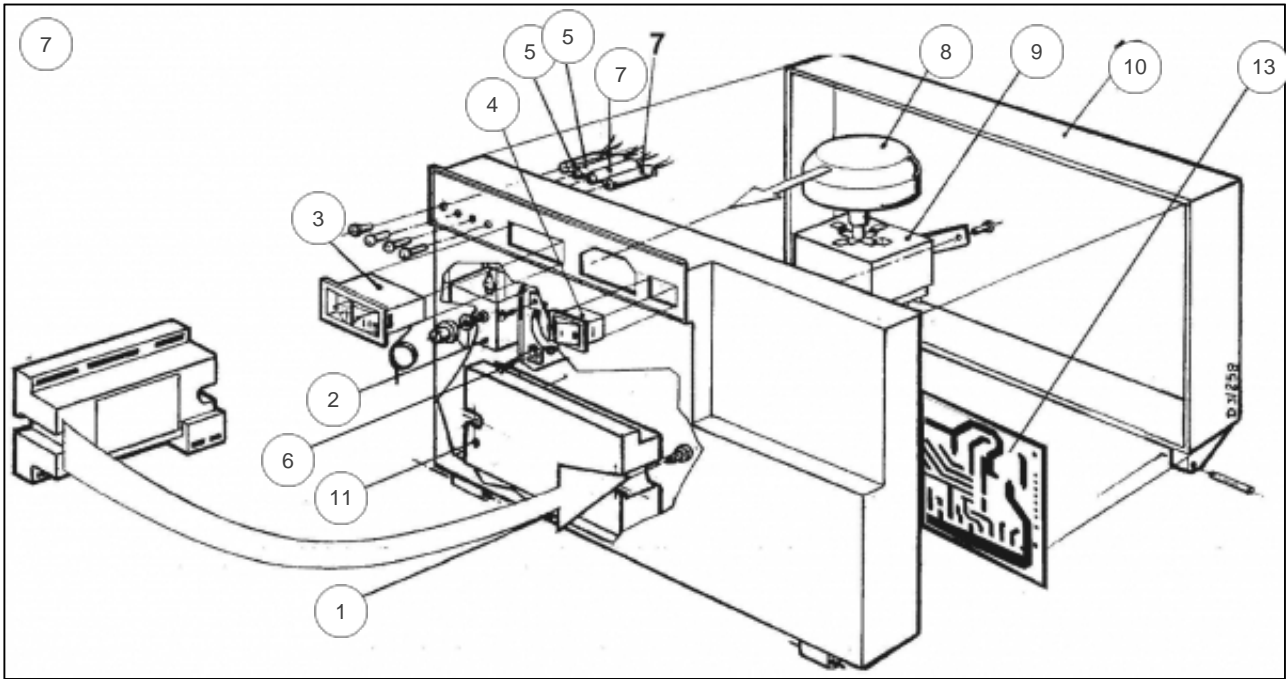

11437572

Références

Repère	Libellé	B
1	TABL/B AV NU GXE3000	177092
2	THERM SEC SUNA GXE/E	178939
3	THERMOMETRE DE GXE	178619
4	INTERRUPTEUR GXE	139240
5	VOYANT CAP ROUGE GXE	191023
6	PRESSOSTAT FUM GXE-V	159724
7	VOYANT CAP VERT GXE	191024
8	MANET THERM SUNA GXE	149863
9	THERMOSTAT CHAUD GXE	178934
10	TABL/B AR NU GXE3000	177093
11	BOIT ALLUM GXE-V(NM)	102116
13	PLATINE SUN GXE3000	158372