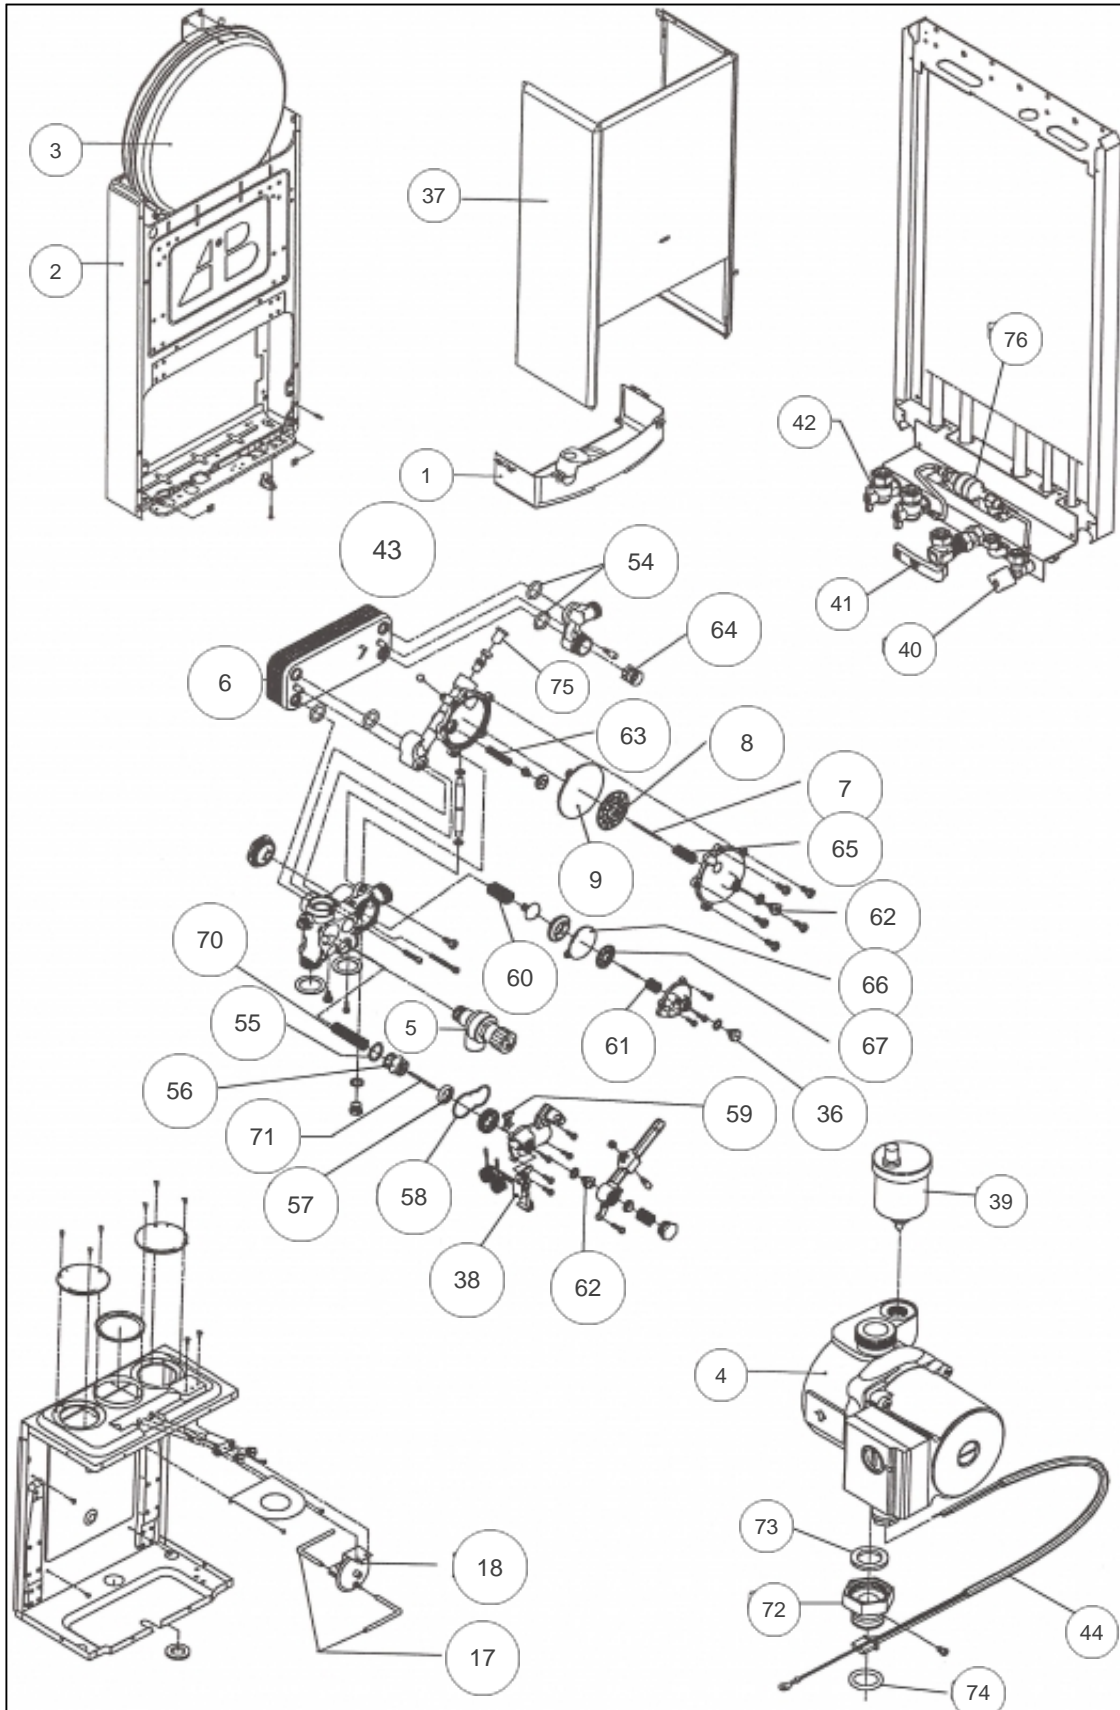


atlantic Pompes à Chaleur et Chaudières

Produits

Référence	Nom	Lettre
7522479P	IDRA Exclusive 24 SVIP	A

Paramètres

Référence	Couleur	Puissance(KW)	Lettre
7522479P	Blanche	24	A

11318781

Références

Repère	Libellé	A
1	CACHE TUYAUT IDRA24S	109390
2	CADRE SUPP IDRA24S	109372
3	VASE EXPANS IDRA24S	188216
4	CIRC UPS15/50IDRA24S	109924
5	SOUP SURETE IDRAE24S	174417
6	PREPAR SAN IDRA	161054
7	AXE COLLEC IDRA E24S	101040
8	SUP MEMBR/S IDRAE24S	174637
9	MEMBRANE SAN IDRA24S	149973
17	TUBE SIL IDRA E24SVI	183101
18	PRESS FUM IDRAE24SVI	159722
36	PRES/ET SOUP IDRA24S	122637
37	HABILLAGE IDRA24S	135518
38	MICROSW3V IDRA E24SI	150113
39	PURGEUR AUTO IDRA24S	159421
40	ROBIN REPART IDRA24S	188127
41	ROBINET GAZ IDRA24S	188128
42	VANNE ARRET R-C IDRA	188125
43	GROUPE HYDR IDRAE24S	110480
44	CABLE CIRC IDRA24SVI	109180
54	JOINT PREP IDRA E24S	142669
55	JOINT IDRA24S	142657
56	OBTURATEUR IDRA24S	154204
57	JOINT OBTURA IDRA24S	142656
58	JOINT CV 3V IDRAE24S	142670
59	SUPP JOINT IDRA E24S	174639
60	RES AR SOUP IDRAE24S	166056
61	RESSORT IDRA24S	166053
62	PRES/ET COLL IDRA24S	122638
63	RESSORT IDRA24S	166054
64	CLAPET ISOL IDRA24S	110107
65	RES AV COLL IDRAE24S	766057
66	MEMBRANE IDRA24S	149972
67	SUP MEM SOUP IDRAE24	174638

Références

Repère	Libellé	A
70	RESS OBTURAT IDRA24S	166050
71	AXE OBTURAT IDRA24S	100996
72	RAC CIRCUL IDRA24SVI	164337
73	JOINT IDRA24S	142660
74	JOINT IDRA	142667
76	DISCONNEX IDRAE28BVI	119523

11448203