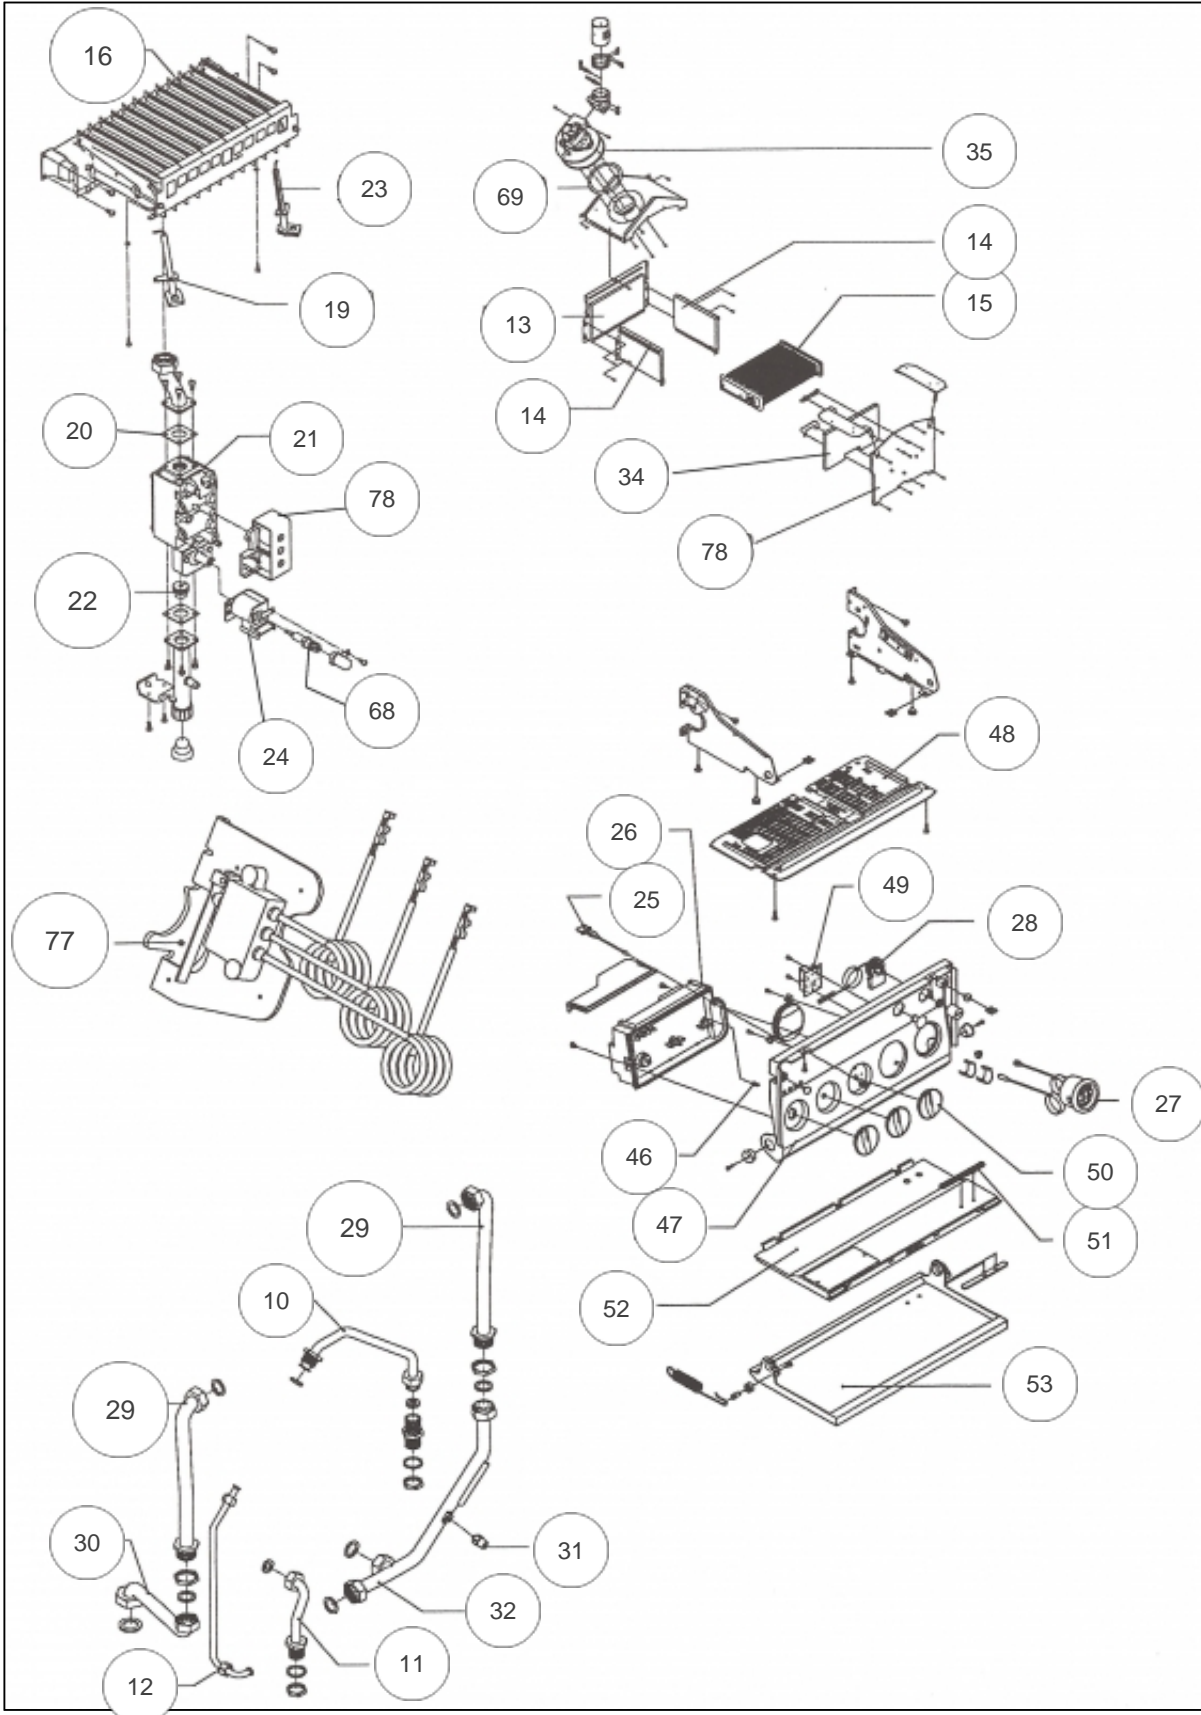


atlantic Pompes à Chaleur et Chaudières

Produits

Référence	Nom	Lettre
7522479P	IDRA Exclusive 24 SVIP	A

Paramètres

Référence	Couleur	Puissance(KW)	Lettre
7522479P	Blanche	24	A

11318781

Références

Repère	Libellé	A
1	CACHE TUYAUT IDRA24S	109390
2	CADRE SUPP IDRA24S	109372
3	VASE EXPANS IDRA24S	188216
4	CIRC UPS15/50IDRA24S	109924
5	SOUP SURETE IDRAE24S	174417
6	PREPAR SAN IDRA	161054
7	AXE COLLEC IDRA E24S	101040
8	SUP MEMBR/S IDRAE24S	174637
9	MEMBRANE SAN IDRA24S	149973
17	TUBE SIL IDRA E24SVI	183101
18	PRESS FUM IDRAE24SVI	159722
36	PRES/ET SOUP IDRA24S	122637
37	HABILLAGE IDRA24S	135518
38	MICROSW3V IDRA E24SI	150113
39	PURGEUR AUTO IDRA24S	159421
40	ROBIN REPART IDRA24S	188127
41	ROBINET GAZ IDRA24S	188128
42	VANNE ARRET R-C IDRA	188125
43	GROUPE HYDR IDRAE24S	110480
44	CABLE CIRC IDRA24SVI	109180
54	JOINT PREP IDRA E24S	142669
55	JOINT IDRA24S	142657
56	OBTURATEUR IDRA24S	154204
57	JOINT OBTURA IDRA24S	142656
58	JOINT CV 3V IDRAE24S	142670
59	SUPP JOINT IDRA E24S	174639
60	RES AR SOUP IDRAE24S	166056
61	RESSORT IDRA24S	166053
62	PRES/ET COLL IDRA24S	122638
63	RESSORT IDRA24S	166054
64	CLAPET ISOL IDRA24S	110107
65	RES AV COLL IDRAE24S	766057
66	MEMBRANE IDRA24S	149972
67	SUP MEM SOUP IDRAE24	174638

Références

Repère	Libellé	A
70	RESS OBTURAT IDRA24S	166050
71	AXE OBTURAT IDRA24S	100996
72	RAC CIRCUL IDRA24SVI	164337
73	JOINT IDRA24S	142660
74	JOINT IDRA	142667
76	DISCONNEX IDRAE28BVI	119523

11448203

Références

Repère	Libellé	A
78	BOBINE VANNE IDRA I	106120