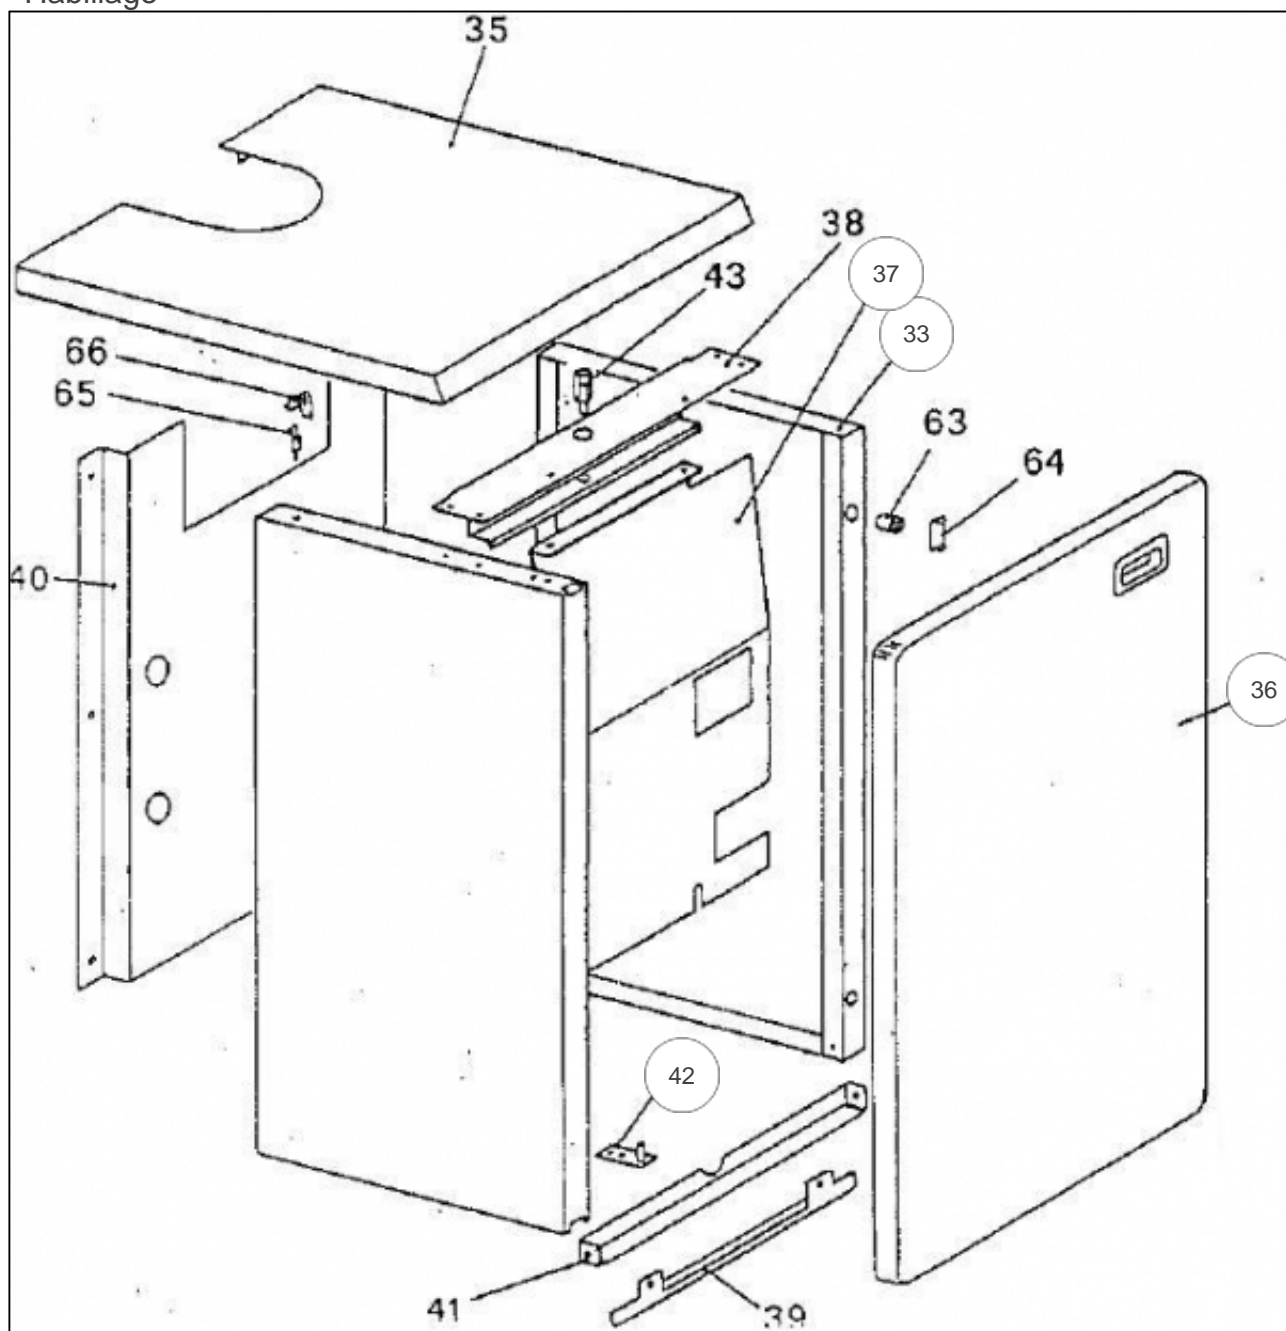

atlantic Pompes à Chaleur et Chaudières

Produits

Référence	Nom	Lettre
9511707	SUNAGAZ GX 07 17KW	A

Tableau de contrôle

Références

Repère	Libellé	A
45	TAB BORD NU Art:177050	177050
46	THERM SEC110	178900
47	VOYANT ROUGE SUNAGAZ	191020
48	THERMOMETRE TF01/058	178608
49	MANETTE REG DIAM40	149841
50.	THERMOSTAT CHAUD GXE	178934
50	THERMOSTAT 51-2/2961	178918
51	INTERRUPT B 412 C11	139221
52	CAP AQUAS GX/GLS/GHR	109560
53	ALLUM EL SUNAG 07/08	100200
53.	ALLUMEUR 9522101	100263

Habillage

Références

Repère	Libellé	A
36	PORTE AV SUNAG 07/08	158949
37	SUPPL FAC SUNAG07/08	175100
42	CHARNIERE DE SUNAGAZ	109848

Chaudière

Références

Repère	Libellé	A
1	ELEM AV SUNA Art:123073	123073
2	ELEM INT SUNAG 07/08	123074
3	ELEM AR SUNAGAZ07/08	123075
4	ANTIREFOUL9511707/08	100346
5	NIPPLE DE GX/GLS/GHR	153003
8	TE VERROU GX/GLS/GHR	177560
9	PORT AV(F)SUNAG07/08	158961
10	ISOL. AV SUNAG07/08	157500
11	PLAQ AR(F)SU Art:157465	157465
12	PLAQUE ARR GX/GL/GHR	159955
13	REDUCTION40X49-20X27	164607
14.	DOIGT DE GANT GXE-V	119616
14	DOIGT GANT4B SATURNE	119603
15	REDUCTION 11/2-1/2	104851
16	ROBINET VID SATURNE	166705
18	JOINT B-GAZ SUNAG7/8	142647
19	DIAPHR4,7 9511707/08	120010
20	VANNE SIT SUNAG07/08	188120
21	VEILLEUSE SUNAG07/08	188300
22	THERMOCOUPLE DE GHR	179210
22.	INTER THERMO SUNAGAZ <i>Pièce blanche sous le thermocouple</i>	179215
22.	CABL LIAISON SUNAGAZ	109255
22.	CABL BLEUS SEC/SUNAG	109247
23	ELECTRODE SUNAG07/08	124338
24	BRULEUR DE9511707/08	105335
26	MICRO ALL SUNAG07/08	150130
29	TUBE ALIM VEILL GHR	182013
30	INJECT GN2,3 SUNAG 3	139505
31	INJ VEIL GN0,29SUNAG	139520
31	INJ VEIL PR0,24SUNAG	139504
67	CABL ELECT SUN07/08	109170
68	BOBINE ALLUM IDRAE24	106110
71	JEU PROPANE9511707/8	139513
71	JEU AIR PR9511707/08	139517