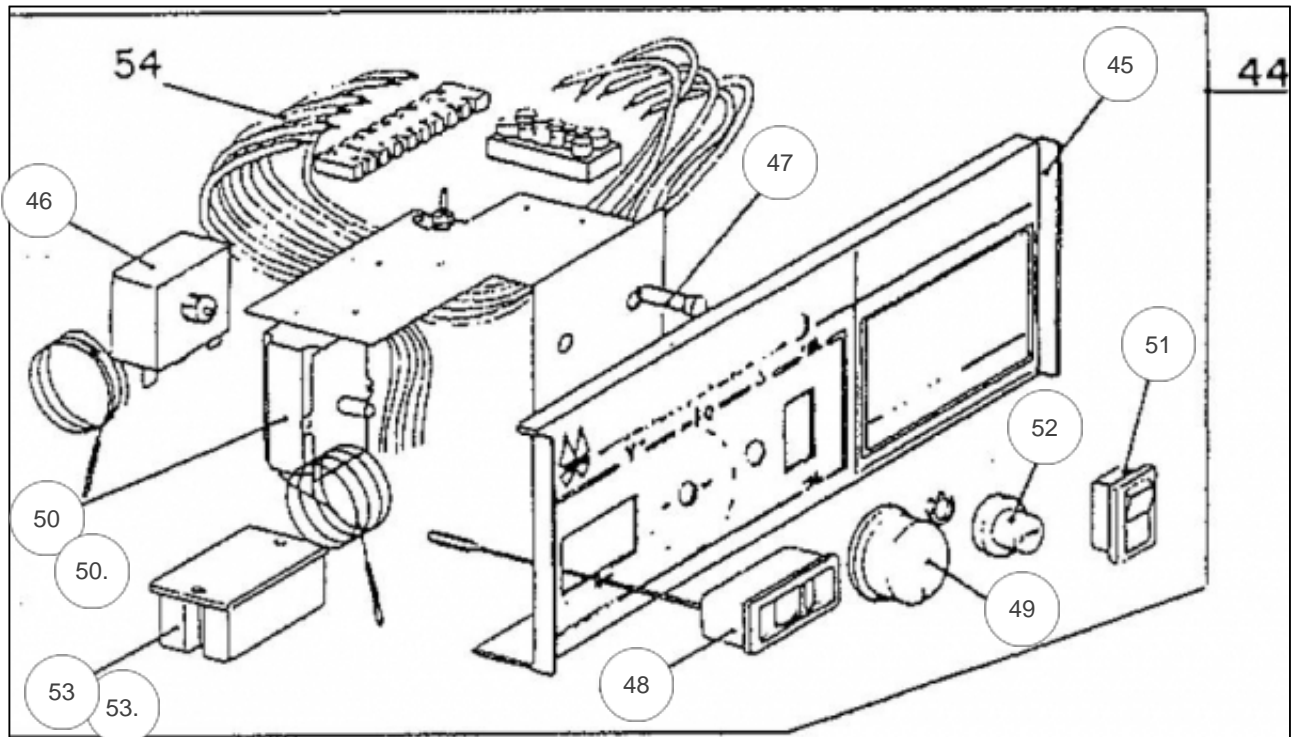

atlantic Pompes à Chaleur et Chaudières

Produits

Référence	Nom	Lettre
9511707	SUNAGAZ GX 07 17KW	A

Tableau de contrôle

Références

Repère	Libellé	A
45	TAB BORD NU Art:177050	177050
46	THERM SEC110	178900
47	VOYANT ROUGE SUNAGAZ	191020
48	THERMOMETRE TF01/058	178608
49	MANETTE REG DIAM40	149841
50.	THERMOSTAT CHAUD GXE	178934
50	THERMOSTAT 51-2/2961	178918
51	INTERRUPT B 412 C11	139221
52	CAP AQUAS GX/GLS/GHR	109560
53	ALLUM EL SUNAG 07/08	100200
53.	ALLUMEUR 9522101	100263

Habillage

Références

Repère	Libellé	A
36	PORTE AV SUNAG 07/08	158949
37	SUPPL FAC SUNAG07/08	175100
42	CHARNIERE DE SUNAGAZ	109848

Chaudière

Références

Repère	Libellé	A
1	ELEM AV SUNA Art:123073	123073
2	ELEM INT SUNAG 07/08	123074
3	ELEM AR SUNAGAZ07/08	123075
4	ANTIREFOUL9511707/08	100346
5	NIPPLE DE GX/GLS/GHR	153003
8	TE VERROU GX/GLS/GHR	177560
9	PORT AV(F)SUNAG07/08	158961
10	ISOL. AV SUNAG07/08	157500
11	PLAQ AR(F)SU Art:157465	157465
12	PLAQUE ARR GX/GL/GHR	159955
13	REDUCTION40X49-20X27	164607
14.	DOIGT DE GANT GXE-V	119616
14	DOIGT GANT4B SATURNE	119603
15	REDUCTION 11/2-1/2	104851
16	ROBINET VID SATURNE	166705
18	JOINT B-GAZ SUNAG7/8	142647
19	DIAPHR4,7 9511707/08	120010
20	VANNE SIT SUNAG07/08	188120
21	VEILLEUSE SUNAG07/08	188300
22	THERMOCOUPLE DE GHR	179210
22.	INTER THERMO SUNAGAZ <i>Pièce blanche sous le thermocouple</i>	179215
22.	CABL LIAISON SUNAGAZ	109255
22.	CABL BLEUS SEC/SUNAG	109247
23	ELECTRODE SUNAG07/08	124338
24	BRULEUR DE9511707/08	105335
26	MICRO ALL SUNAG07/08	150130
29	TUBE ALIM VEILL GHR	182013
30	INJECT GN2,3 SUNAG 3	139505
31	INJ VEIL GN0,29SUNAG	139520
31	INJ VEIL PR0,24SUNAG	139504
67	CABL ELECT SUN07/08	109170
68	BOBINE ALLUM IDRAE24	106110
71	JEU PROPANE9511707/8	139513
71	JEU AIR PR9511707/08	139517