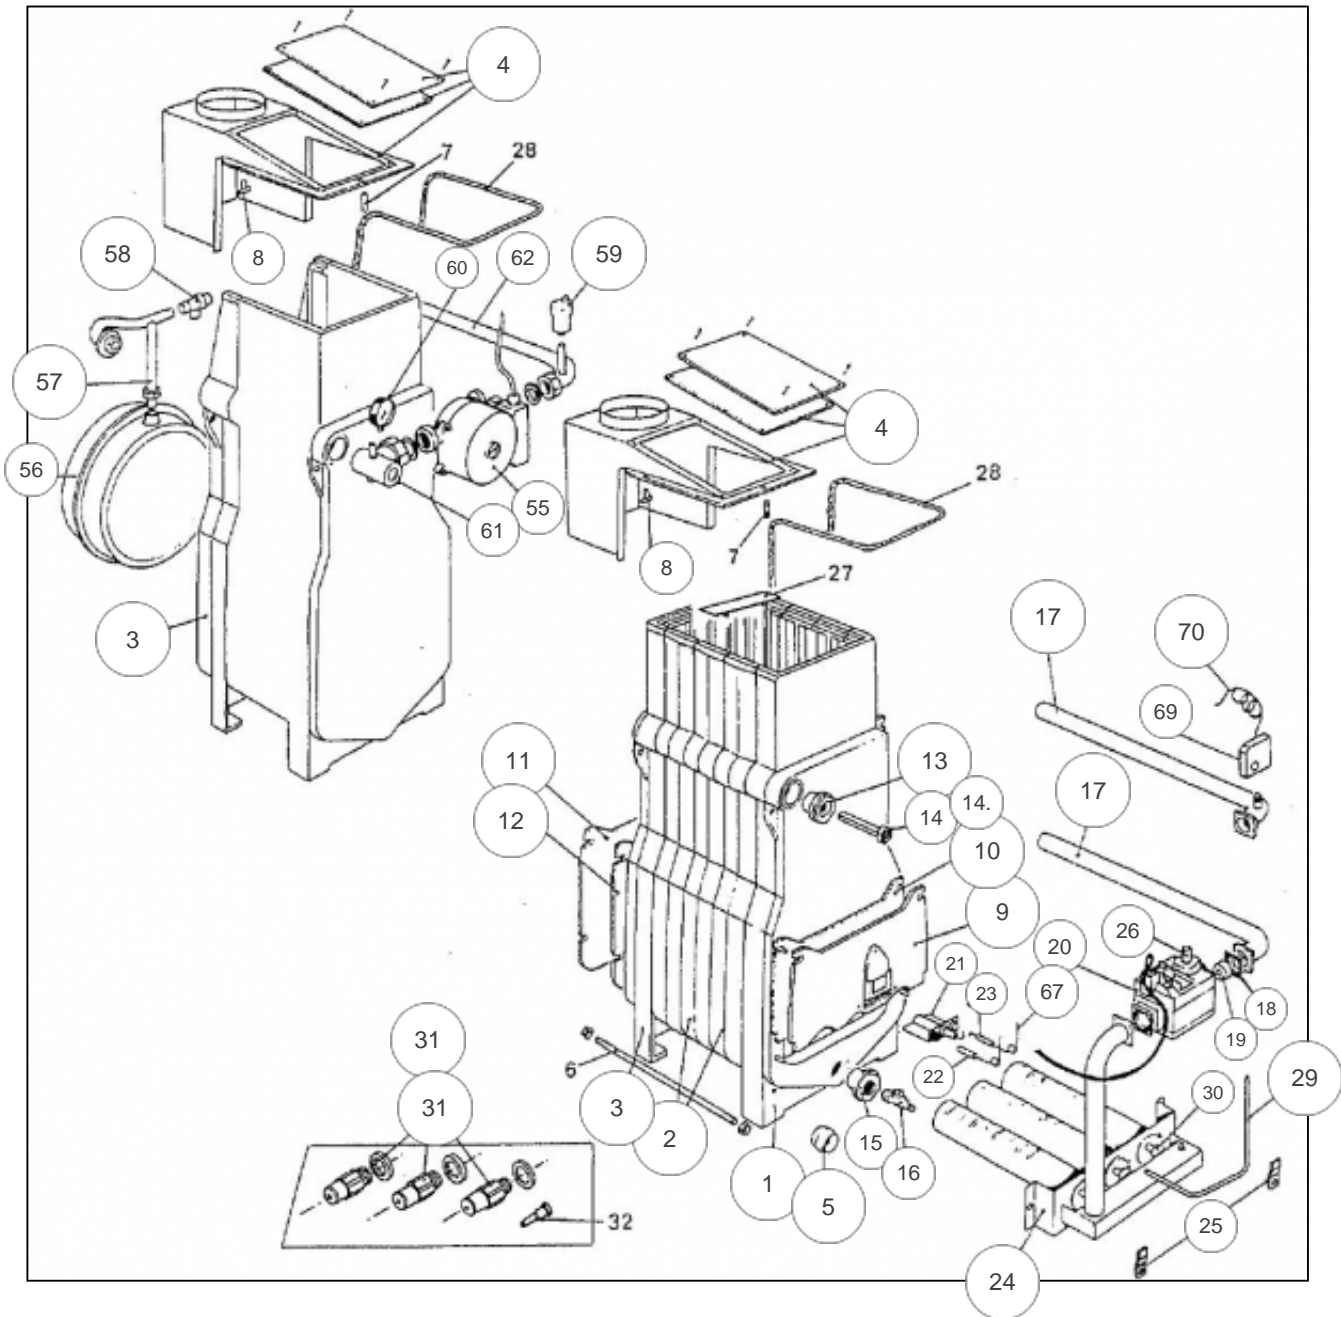

atlantic Pompes à Chaleur et Chaudières

Produits

Référence	Nom	Lettre
9511707	SUNAGAZ GX 07 17KW	A

Tableau de contrôle

Références

Repère	Libellé	A
45	TAB BORD NU Art:177050	177050
46	THERM SEC110	178900
47	VOYANT ROUGE SUNAGAZ	191020
48	THERMOMETRE TF01/058	178608
49	MANETTE REG DIAM40	149841
50.	THERMOSTAT CHAUD GXE	178934
50	THERMOSTAT 51-2/2961	178918
51	INTERRUPT B 412 C11	139221
52	CAP AQUAS GX/GLS/GHR	109560
53	ALLUM EL SUNAG 07/08	100200
53.	ALLUMEUR 9522101	100263

Habillage

Références

Repère	Libellé	A
36	PORTE AV SUNAG 07/08	158949
37	SUPPL FAC SUNAG07/08	175100
42	CHARNIERE DE SUNAGAZ	109848

Chaudière

Références

Repère	Libellé	A
1	ELEM AV SUNA Art:123073	123073
2	ELEM INT SUNAG 07/08	123074
3	ELEM AR SUNAGAZ07/08	123075
4	ANTIREFOUL9511707/08	100346
5	NIPPLE DE GX/GLS/GHR	153003
8	TE VERROU GX/GLS/GHR	177560
9	PORT AV(F)SUNAG07/08	158961
10	ISOL. AV SUNAG07/08	157500
11	PLAQ AR(F)SU Art:157465	157465
12	PLAQUE ARR GX/GL/GHR	159955
13	REDUCTION40X49-20X27	164607
14.	DOIGT DE GANT GXE-V	119616
14	DOIGT GANT4B SATURNE	119603
15	REDUCTION 11/2-1/2	104851
16	ROBINET VID SATURNE	166705
18	JOINT B-GAZ SUNAG7/8	142647
19	DIAPHR4,7 9511707/08	120010
20	VANNE SIT SUNAG07/08	188120
21	VEILLEUSE SUNAG07/08	188300
22	THERMOCOUPLE DE GHR	179210
22.	INTER THERMO SUNAGAZ <i>Pièce blanche sous le thermocouple</i>	179215
22.	CABL LIAISON SUNAGAZ	109255
22.	CABL BLEUS SEC/SUNAG	109247
23	ELECTRODE SUNAG07/08	124338
24	BRULEUR DE9511707/08	105335
26	MICRO ALL SUNAG07/08	150130
29	TUBE ALIM VEILL GHR	182013
30	INJECT GN2,3 SUNAG 3	139505
31	INJ VEIL GN0,29SUNAG	139520
31	INJ VEIL PR0,24SUNAG	139504
67	CABL ELECT SUN07/08	109170
68	BOBINE ALLUM IDRAE24	106110
71	JEU PROPANE9511707/8	139513
71	JEU AIR PR9511707/08	139517