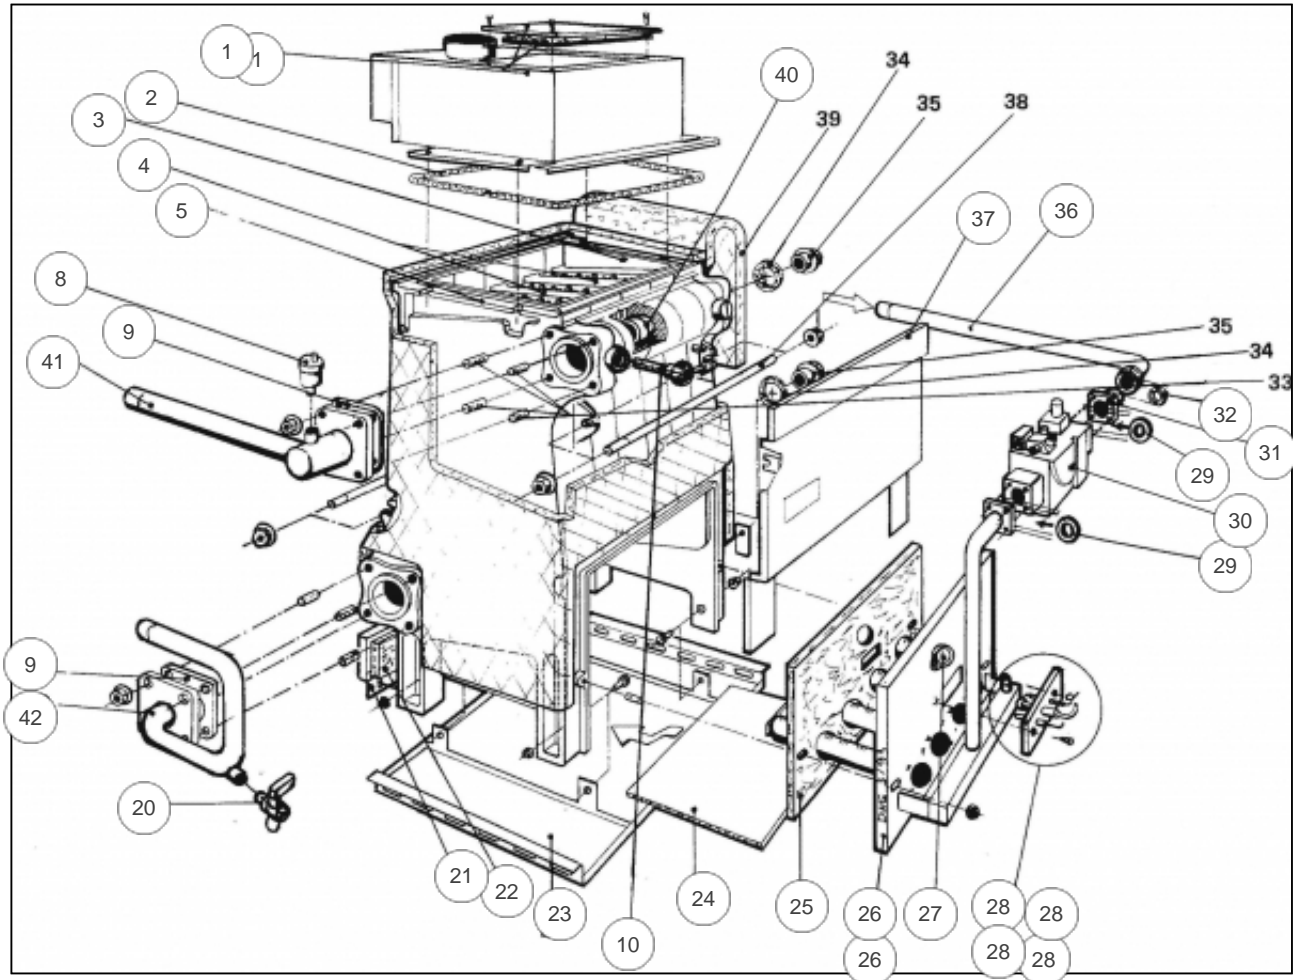


atlantic Pompes à Chaleur et Chaudières

Produits

Référence	Nom	Lettre
021604	SUNAGAZ GXE 3023 Ref:9512395Z	B

Paramètres

Référence	Couleur	Puissance(KW)	Lettre
021604	Blanche	23	B

11311976

Références

Repère	Libellé	B
1	PLAQ IS CT GXE23-27	157565
2	TRESSE CER12NOIRE 1M	181615
3	ELEMENT DROIT GXE	123070
4	ELEMENT INTERM GXE	123071
5	ELEMENT GAUCHE GXE	123072
8	PURG AUTOMAT SUNAGAZ	159415
9	JOINT CC SUNAGAZ GXE	142673
10	MANET THERM SUNA GXE	149863
20	ROBINET VID SATURNE	166705
21	PLAQUE ARR GXE23-27	137337
22	PLAQ ISO AR GXE23-27	157543
23	DESSOUS GXE23-27	120157
24	PLAQ IS INF GXE23-27	157549
25	PLAQ ISO AV GXE23-27	157556
26	BRUL COMPL GXE23-27	105467
26	INJ BRUL GN 18-23-27	139550
27	REGARD FLAMME GXE	164805
28	ELECTRODE SUNAG07/08	124338
28	INJ VEIL GN0,29SUNAG	139520
28	THERMOCOUPLE DE GHR	179210
28	VEILLEUSE SUNAG07/08	188300
29	JOINT B-GAZ SUNAG7/8	142647
30	VANNE SIT SUNAG07/08	188120
31	RACCORD UNION GXE	164219
32	JOINT 31X21X4 GXE	142358
36	TUYAUT ARR GAZ GXE	182683
37	SUPPL FACAD GXE23-27	175117
40	NIPPLE DE GX/GLS/GHR	153003
41	TUYAUT DEPART GXE	182498
42	TUYAUT RETOUR GXE	182499

11438081

Références

Repère	Libellé	B
1	TABL/B CPL GXE3000	177086
1	TABL/B AV NU GXE3000	177092
2	ALLUM EL SUNAG 07/08	100200
3	THERMOSTAT FUMEE GXE	178933
4	THERM SEC110	178900
5	THERMOMETRE DE GXE	178619
6	INTERRUPTEUR GXE	139240
8	VOYANT CAP ROUGE GXE	191023
9	VOYANT CAP VERT GXE	191024
10	MANET THERM SUNA GXE	149863
11	THERMOSTAT CHAUD GXE	178934
12	TABL/B AR NU GXE3000	177093
13	PLATINE SUN GXE3000	158372

11438082

Références

Repère	Libellé	B
1	DESSOUS GXE23-27	120157
2	COTE DR SUN GXE3000	112395
3	COTE GCE SUN GXE3000	112394
4	SUPPL HAB AR GX23-27	175123
5	COUVERCLE GXE3023/27	111439
6	PORTE 450SUN GXE3000	158996
7	HABILL ARR GXE23-27	137331