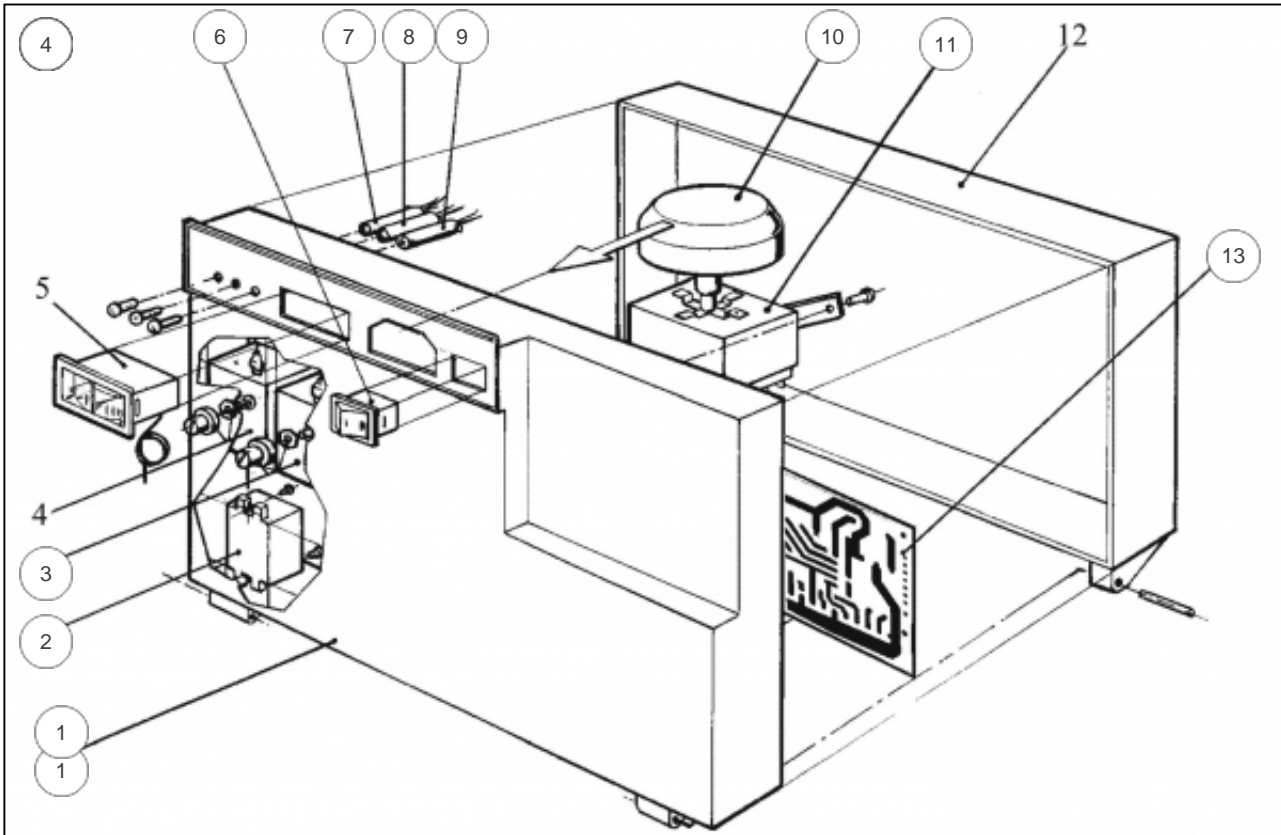


atlantic Pompes à Chaleur et Chaudières

Produits

Référence	Nom	Lettre
021604	SUNAGAZ GXE 3023 Ref:9512395Z	B

Paramètres

Référence	Couleur	Puissance(KW)	Lettre
021604	Blanche	23	B

11311976

Références

Repère	Libellé	B
1	PLAQ IS CT GXE23-27	157565
2	TRESSE CER12NOIRE 1M	181615
3	ELEMENT DROIT GXE	123070
4	ELEMENT INTERM GXE	123071
5	ELEMENT GAUCHE GXE	123072
8	PURG AUTOMAT SUNAGAZ	159415
9	JOINT CC SUNAGAZ GXE	142673
10	MANET THERM SUNA GXE	149863
20	ROBINET VID SATURNE	166705
21	PLAQUE ARR GXE23-27	137337
22	PLAQ ISO AR GXE23-27	157543
23	DESSOUS GXE23-27	120157
24	PLAQ IS INF GXE23-27	157549
25	PLAQ ISO AV GXE23-27	157556
26	BRUL COMPL GXE23-27	105467
26	INJ BRUL GN 18-23-27	139550
27	REGARD FLAMME GXE	164805
28	ELECTRODE SUNAG07/08	124338
28	INJ VEIL GN0,29SUNAG	139520
28	THERMOCOUPLE DE GHR	179210
28	VEILLEUSE SUNAG07/08	188300
29	JOINT B-GAZ SUNAG7/8	142647
30	VANNE SIT SUNAG07/08	188120
31	RACCORD UNION GXE	164219
32	JOINT 31X21X4 GXE	142358
36	TUYAUT ARR GAZ GXE	182683
37	SUPPL FACAD GXE23-27	175117
40	NIPPLE DE GX/GLS/GHR	153003
41	TUYAUT DEPART GXE	182498
42	TUYAUT RETOUR GXE	182499

11438081

Références

Repère	Libellé	B
1	TABL/B CPL GXE3000	177086
1	TABL/B AV NU GXE3000	177092
2	ALLUM EL SUNAG 07/08	100200
3	THERMOSTAT FUMEE GXE	178933
4	THERM SEC110	178900
5	THERMOMETRE DE GXE	178619
6	INTERRUPTEUR GXE	139240
8	VOYANT CAP ROUGE GXE	191023
9	VOYANT CAP VERT GXE	191024
10	MANET THERM SUNA GXE	149863
11	THERMOSTAT CHAUD GXE	178934
12	TABL/B AR NU GXE3000	177093
13	PLATINE SUN GXE3000	158372