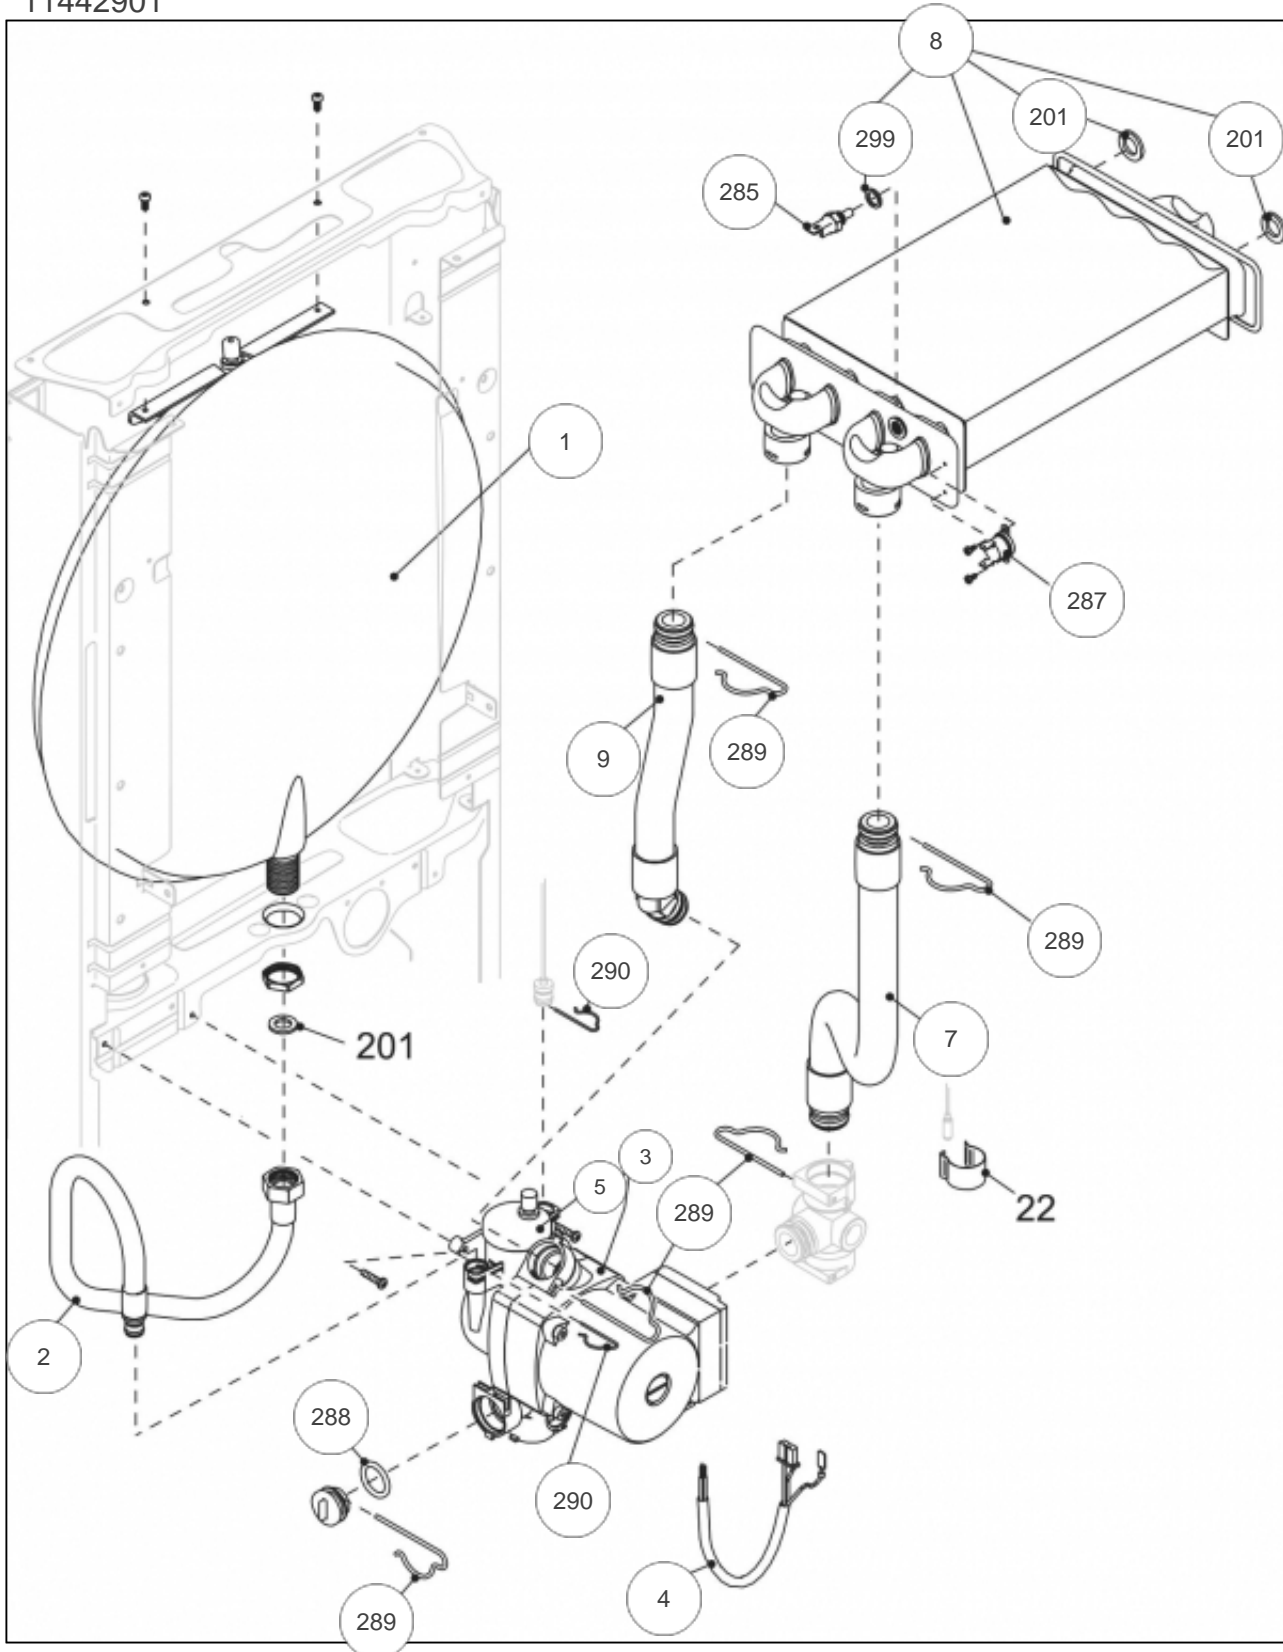

11442901

Références

Repère	Libellé	
1	VASE EXPANS	188225
2	TUY FL VASE CIAO3124	183027
3	CIRC UP1550 CIAO3124	109933
4	CABL CIRCUL CIAO3124	109121
5	PURGEUR/DEGAZEUR	159425
7	TUYAU DEP CIAO3124	183028
8	ECHANG BITH CIAO3124	112398
9	TUYAU RET CIAO3124	183029
201	JOINT 1/2PCE IDRA	142416
285	SONDE NTC IDRA 3000	198733
287	THERM LIMIT	178960
288	JOINT IDRA	142667
289	CLIP F/FLEX CIAO3124	110328
290	CLIP F/VASE CIAO3124	110326
299	JOINT SONDE IDRA E24	142674