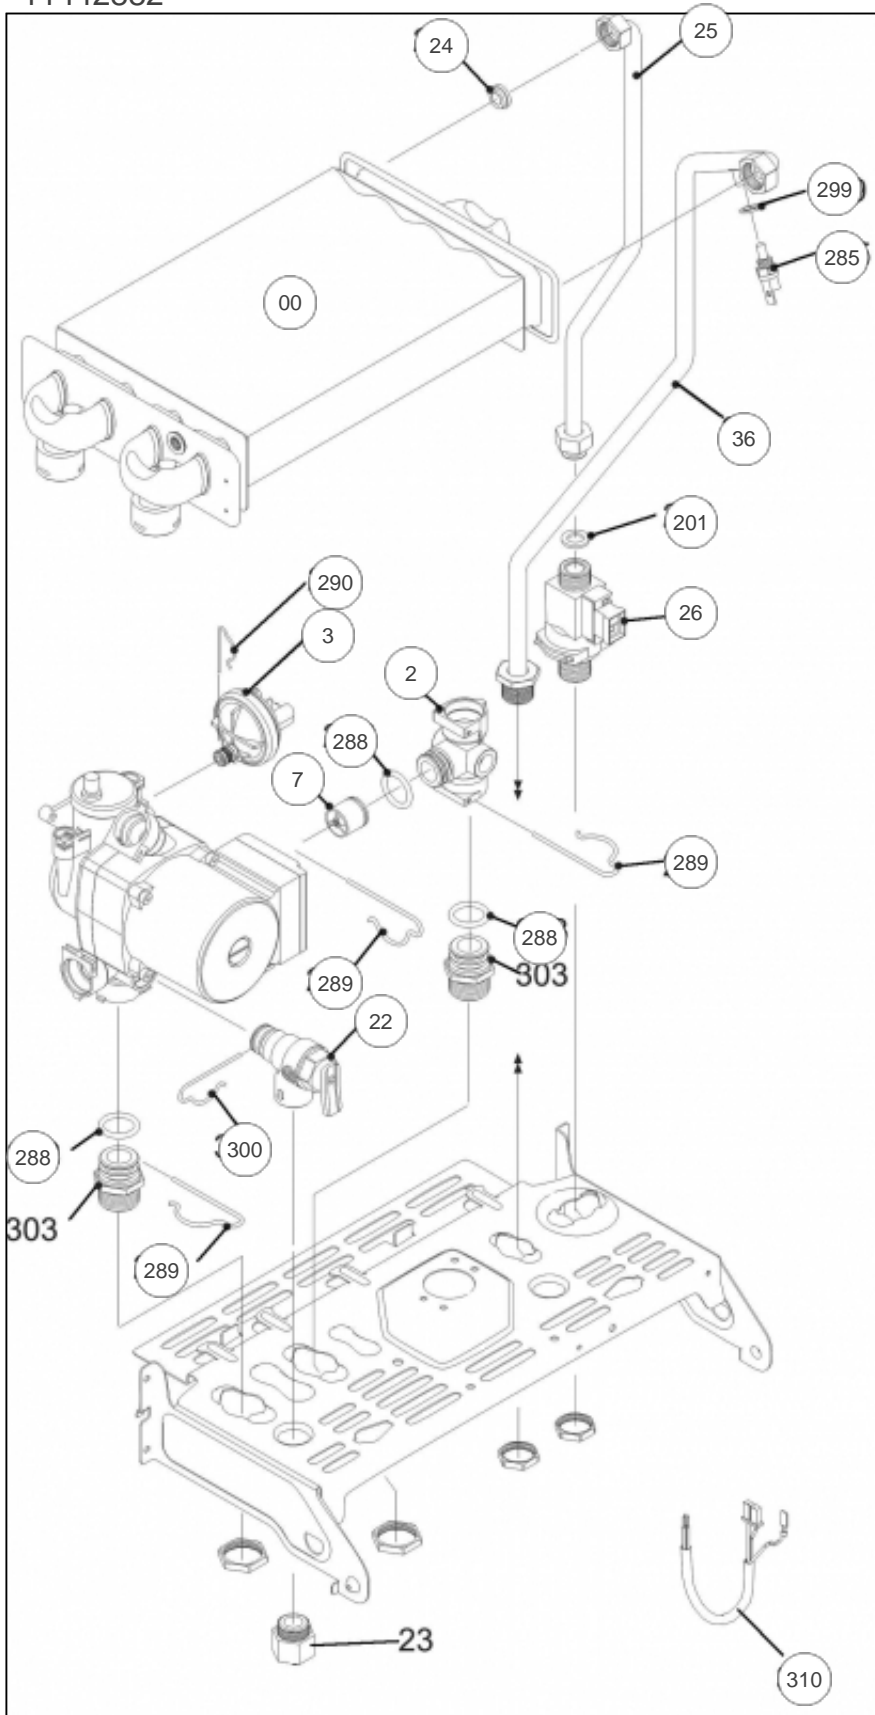

Référence	Couleur	Puissance(KW)	Lettre
021669	Blanche	24,1	

11442881

---

## Références

---

Repère	Libellé	
12	THERMOMANO CIAO3124	178654
16	FUSIBLE IDRAE2A/250V	199917
18	COUV PROT CIAO	111486
20	PLATINE IDRA3124SVMC	102123
23	PROL MANET CIAO 3124	159304
26	TABL BORD CIAO 3124	177106
28	MANETTE CIAO 3124	149881
31	HABILLAGE CIAO3124	135527
33	ECUSSON IDRA 3000	122826
226	ECROU A PINCE	122643
300	CABL E/BORN CIAO3124	109116

11442882

---

**Références**

<b>Repère</b>	<b>Libellé</b>	
00	ECHANG BITH CIAO3124	112398
2	CORPS GROUPE CHAUFFAGE CIAO 3224	110498
3	PRESSOS EAU CIAO3124	159728
7	CLAPET ISOL	110111
22	SOUPAPE SEC IDRA3000	174419
24	LIMIT DEB IDRA 3024S	146306
25	TUY ENT SAN CIAO3124	182597
26	DETECTEUR	119437
36	TUY DEP SAN CIAO3124	182596
201	JOINT 1/2PCE IDRA	142416
285	SONDE NTC IDRA 3000	198733
288	JOINT IDRA	142667
289	CLIP F/FLEX CIAO3124	110328
290	CLIP F/VASE CIAO3124	110326
299	JOINT SONDE IDRA E24	142674
300	CLIP F/SOUP CIAO3124	110327
310	CAB HYDRAUL CIAO3124	109119

## Références

Repère	Libellé	
1	VASE EXPANS	188225
2	TUY FL VASE CIAO3124	183027
3	CIRC UP1550 CIAO3124	109933
4	CABL CIRCUL CIAO3124	109121
5	PURGEUR/DEGAZEUR	159425
7	TUYAU DEP CIAO3124	183028
8	ECHANG BITH CIAO3124	112398
9	TUYAU RET CIAO3124	183029
201	JOINT 1/2PCE IDRA	142416
285	SONDE NTC IDRA 3000	198733
287	THERM LIMIT	178960
288	JOINT IDRA	142667
289	CLIP F/FLEX CIAO3124	110328
290	CLIP F/VASE CIAO3124	110326
299	JOINT SONDE IDRA E24	142674