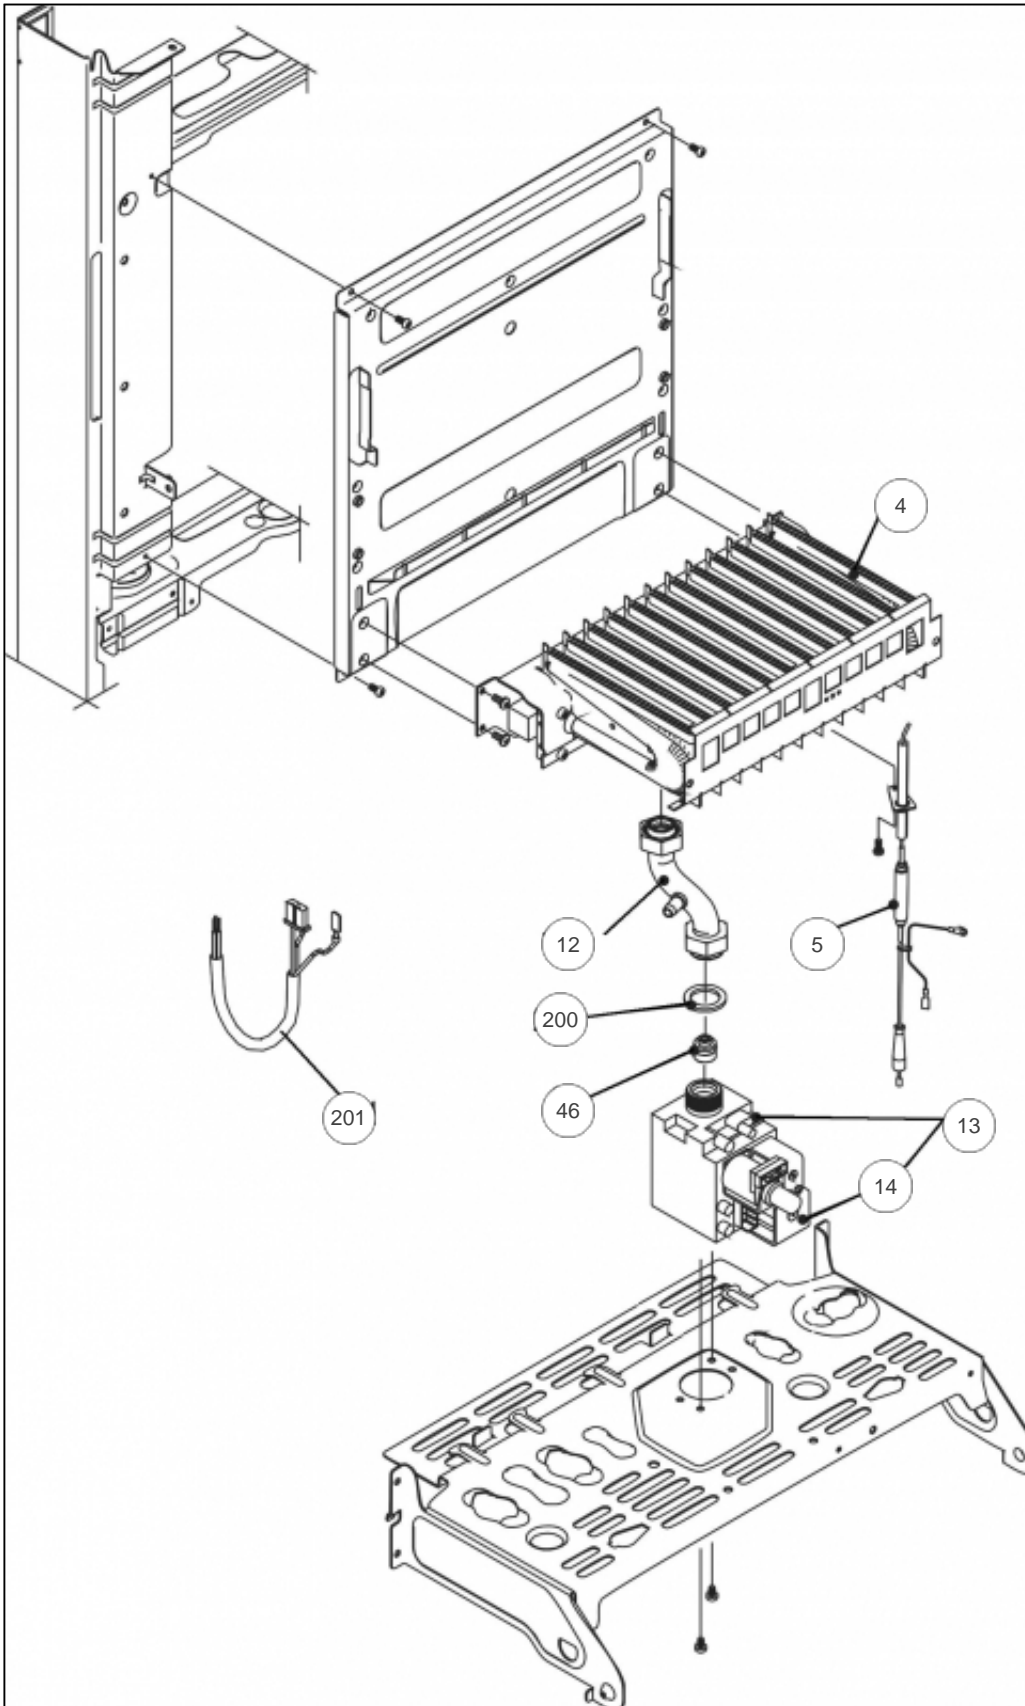

11442917

Références

Repère	Libellé	
4	BRUL CP GN C3224SVMC	105930
5	ELECTRODE CIAO 3124	124384
12	TUYAUT GAZ CIAO3124	182599
13	VANNE GAZ IDRA3000	188163
14	BOBINE VAN SIT SIGMA	106124
46	DIAPHR D4,7IDRA3024V	120048
200	JOINT 3/4PCE IDRA	142414
201	CABL V/GAZ CIAO3124	109120