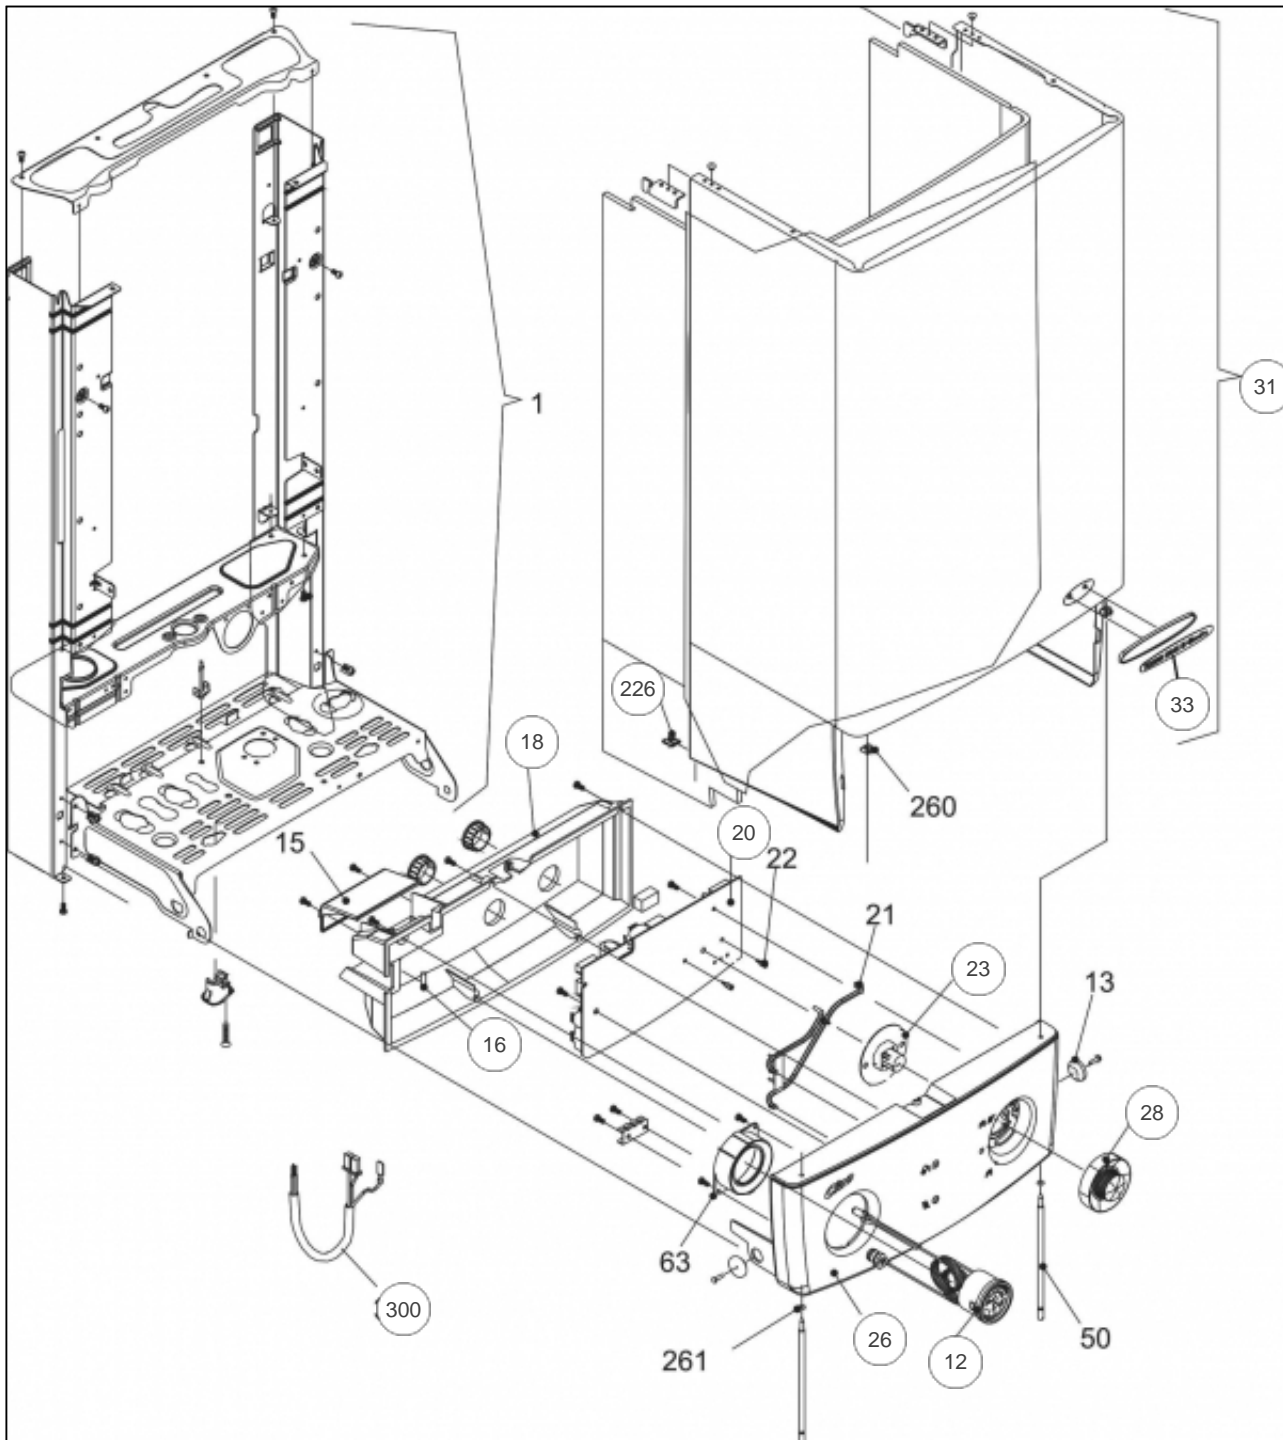

Référence	Couleur	Puissance(KW)	Lettre
021669	Blanche	24,1	

11442881

---

## Références

---

Repère	Libellé	
12	THERMOMANO CIAO3124	178654
16	FUSIBLE IDRAE2A/250V	199917
18	COUV PROT CIAO	111486
20	PLATINE IDRA3124SVMC	102123
23	PROL MANET CIAO 3124	159304
26	TABL BORD CIAO 3124	177106
28	MANETTE CIAO 3124	149881
31	HABILLAGE CIAO3124	135527
33	ECUSSON IDRA 3000	122826
226	ECROU A PINCE	122643
300	CABL E/BORN CIAO3124	109116