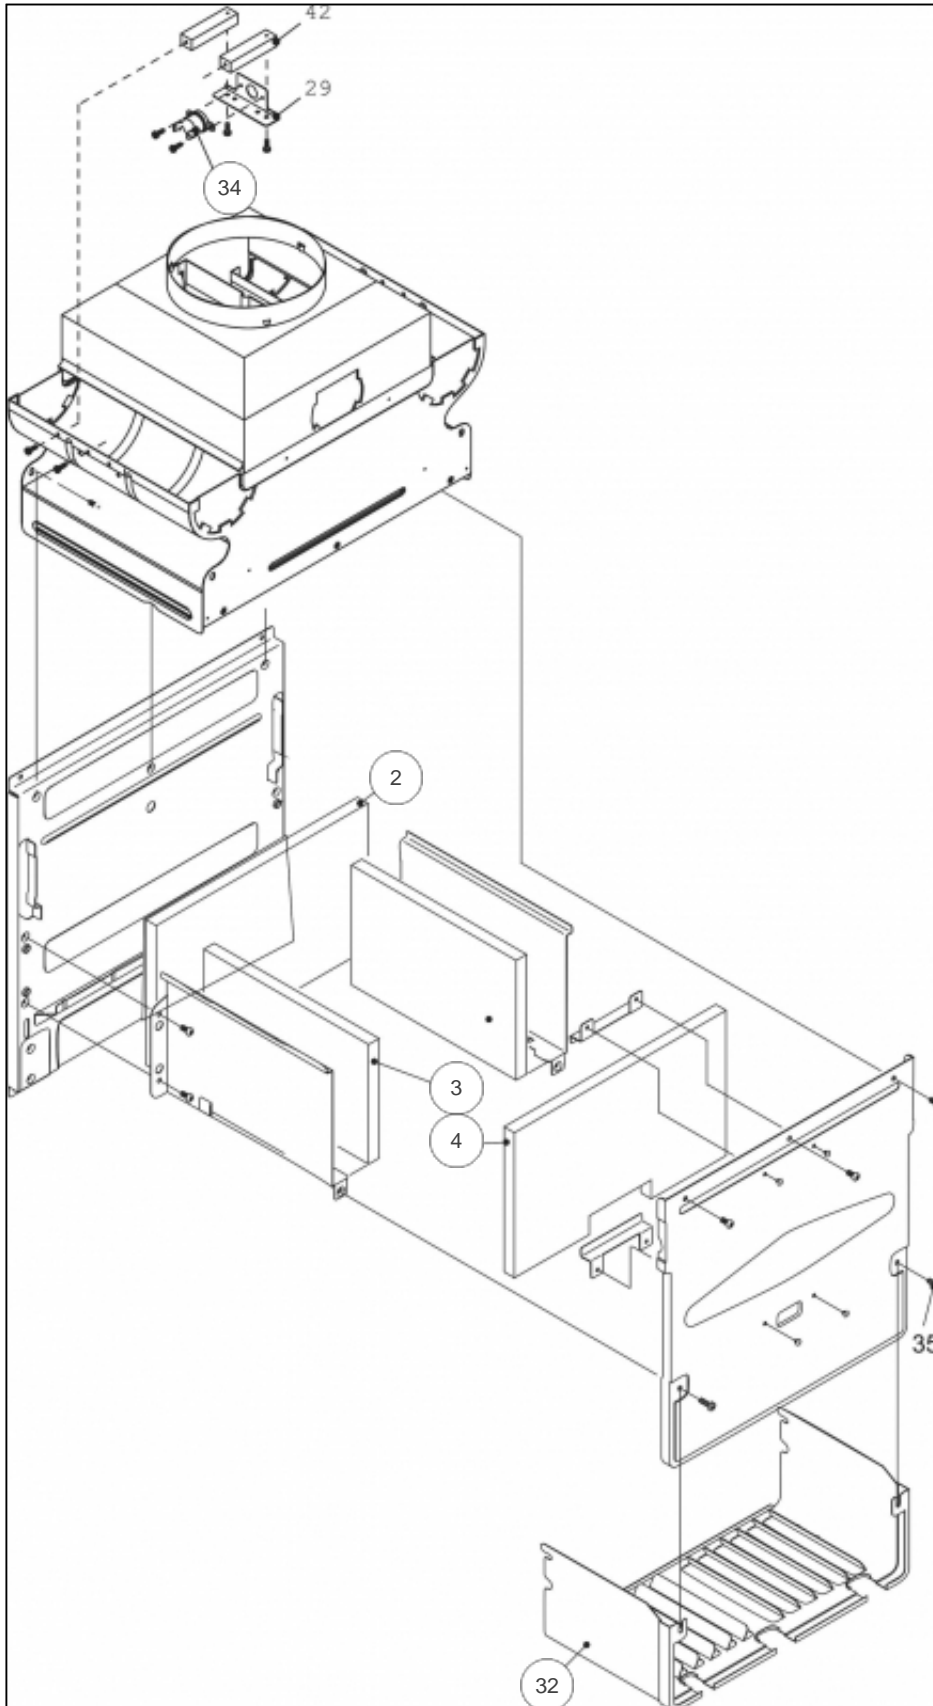

11442926

Références

Repère	Libellé	
2	PLAQ ISOL AR IDRA	157538
3	PLAQ IS LAT	157595
4	PLAQ ISOL FR IDRA	157537
32	DESS CH/COMB IDRA23S	120150
34	THERM SECUR CIAO3124	178959