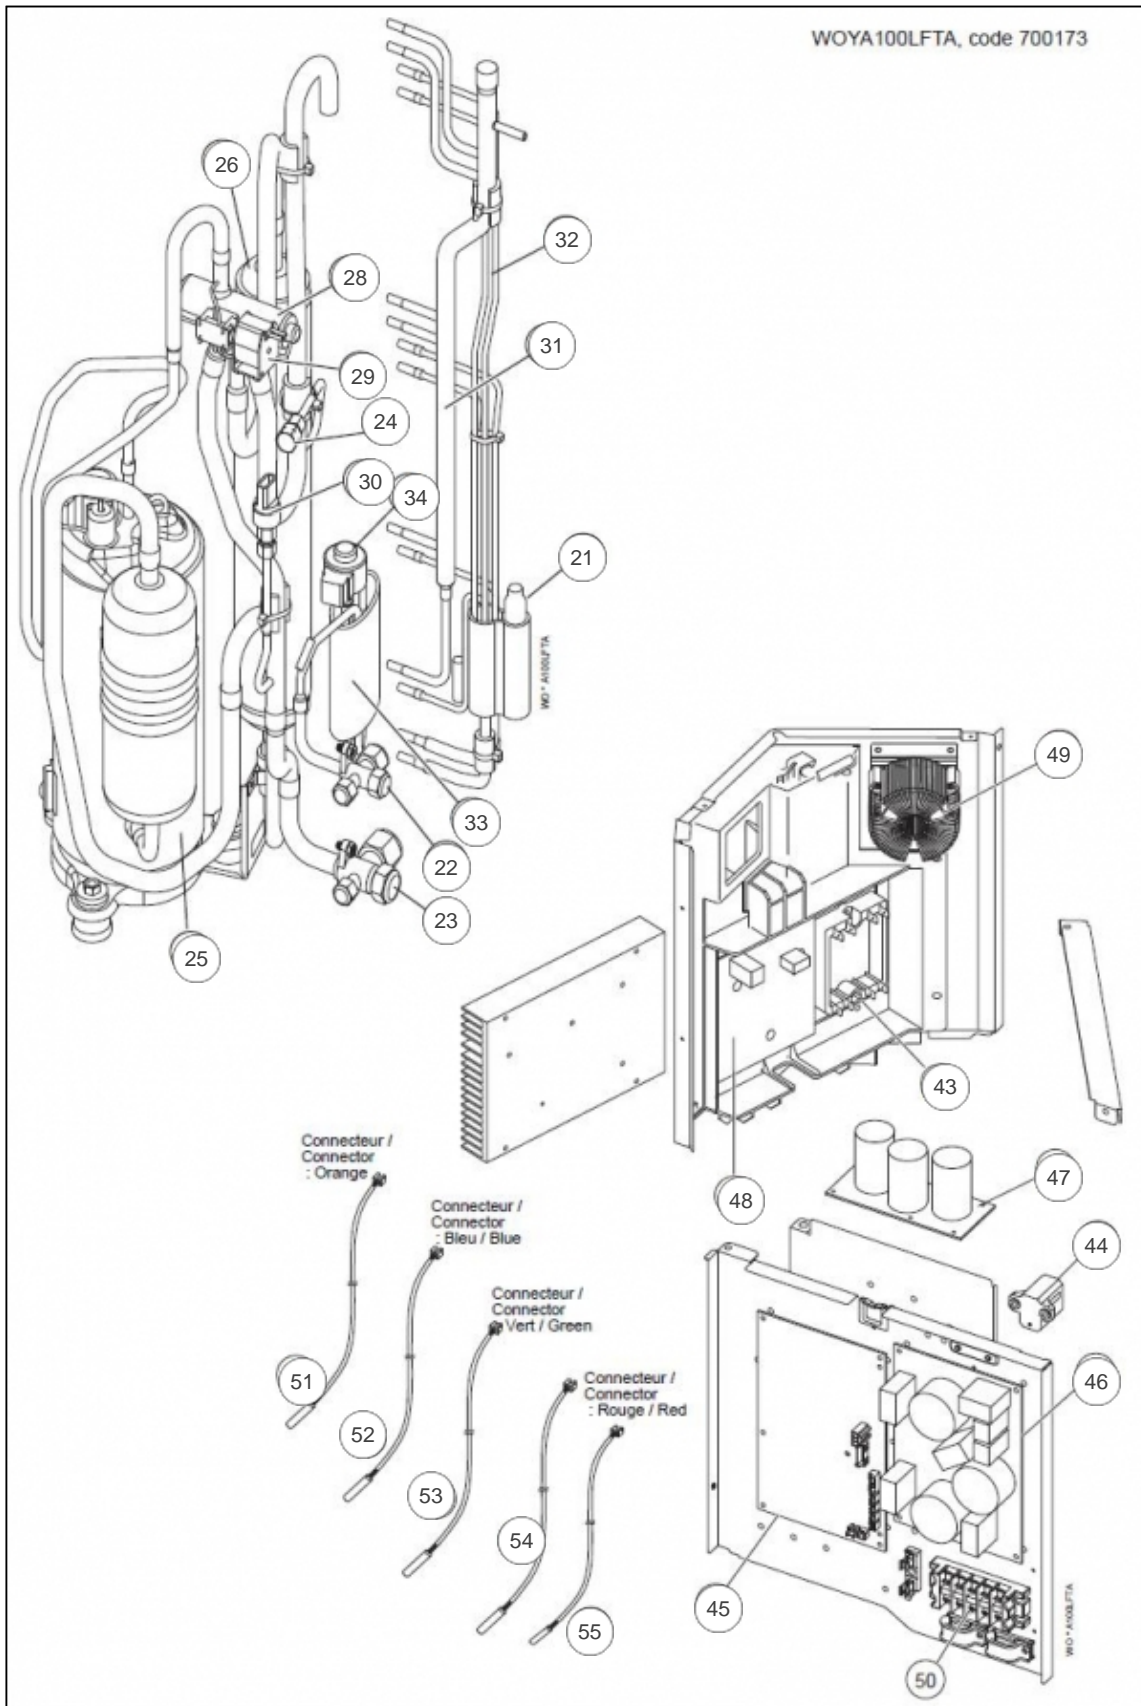

atlantic Pompes à Chaleur et Chaudières

Produits

Référence	Nom	Lettre
700173	UE R/O INV WOYA100LFTA	

UE ALFEA EXTENSA +

Références

Repère	Libellé	
1	COUVERCLE AOY30LNAWL	891805
2	FACADE GAUCHE	169196
3	GRILLE AVANT 30 45 54	891230
4	FACADE LATERALE DROITE AOY30L	891802
6	COTE DROIT	169197
7	CACHE RACCORD AOYA36LATL	891303
13	ECHANGEUR DE CHALEUR	169198
14	SUPPORT MOTEUR	169199
15	MOTEUR VENTILATEUR AOYA45LBTL	898360
16	HELICE 30 45 54	891401

700173

Références

Repère	Libellé	
21	TAMIS	169200
22	RACCORD 3 VOIES 3/8	891852
23	RACCORD FRIGORIFIQUE "LIQUIDE"	169201
24	VANNE	169202
25	COMPRESSEUR	169203
26	ACCUMULATEUR AOY30L	891810
28	VANNE 4 VOIES 30	890761
29	BOBINE ELECTROVANNE	169204
30	CAPTEUR DE PRESSION	169011
31	TUYAUTERIE D ENTREE	169205
32	TUYAUTERIE DE SORTIE	169206
33	ELECTROVANNE	169207
34	BOBINE ELECTROVANNE	169208
43	ACTPM	169209
44	POSISTOR	890238
45	CARTE REGULATION	169251
46	CARTE D ALIMENTATION	169211
47	CARTE	169212
48	CARTE TRANSISTOR	169252
49	BOBINE	169213
51	SONDE REFOULEMENT AOYA30-36LBTL/LFTL	898211
52	SONDE EXTERIEURE AOYA30-36LBTL/LFTL	898212
53	SONDE COMPRESSEUR	169214
54	SONDE ECHANGEUR	169215
55	SONDE ECHANGEUR AOYA30-36LBTL/LFTL	898214