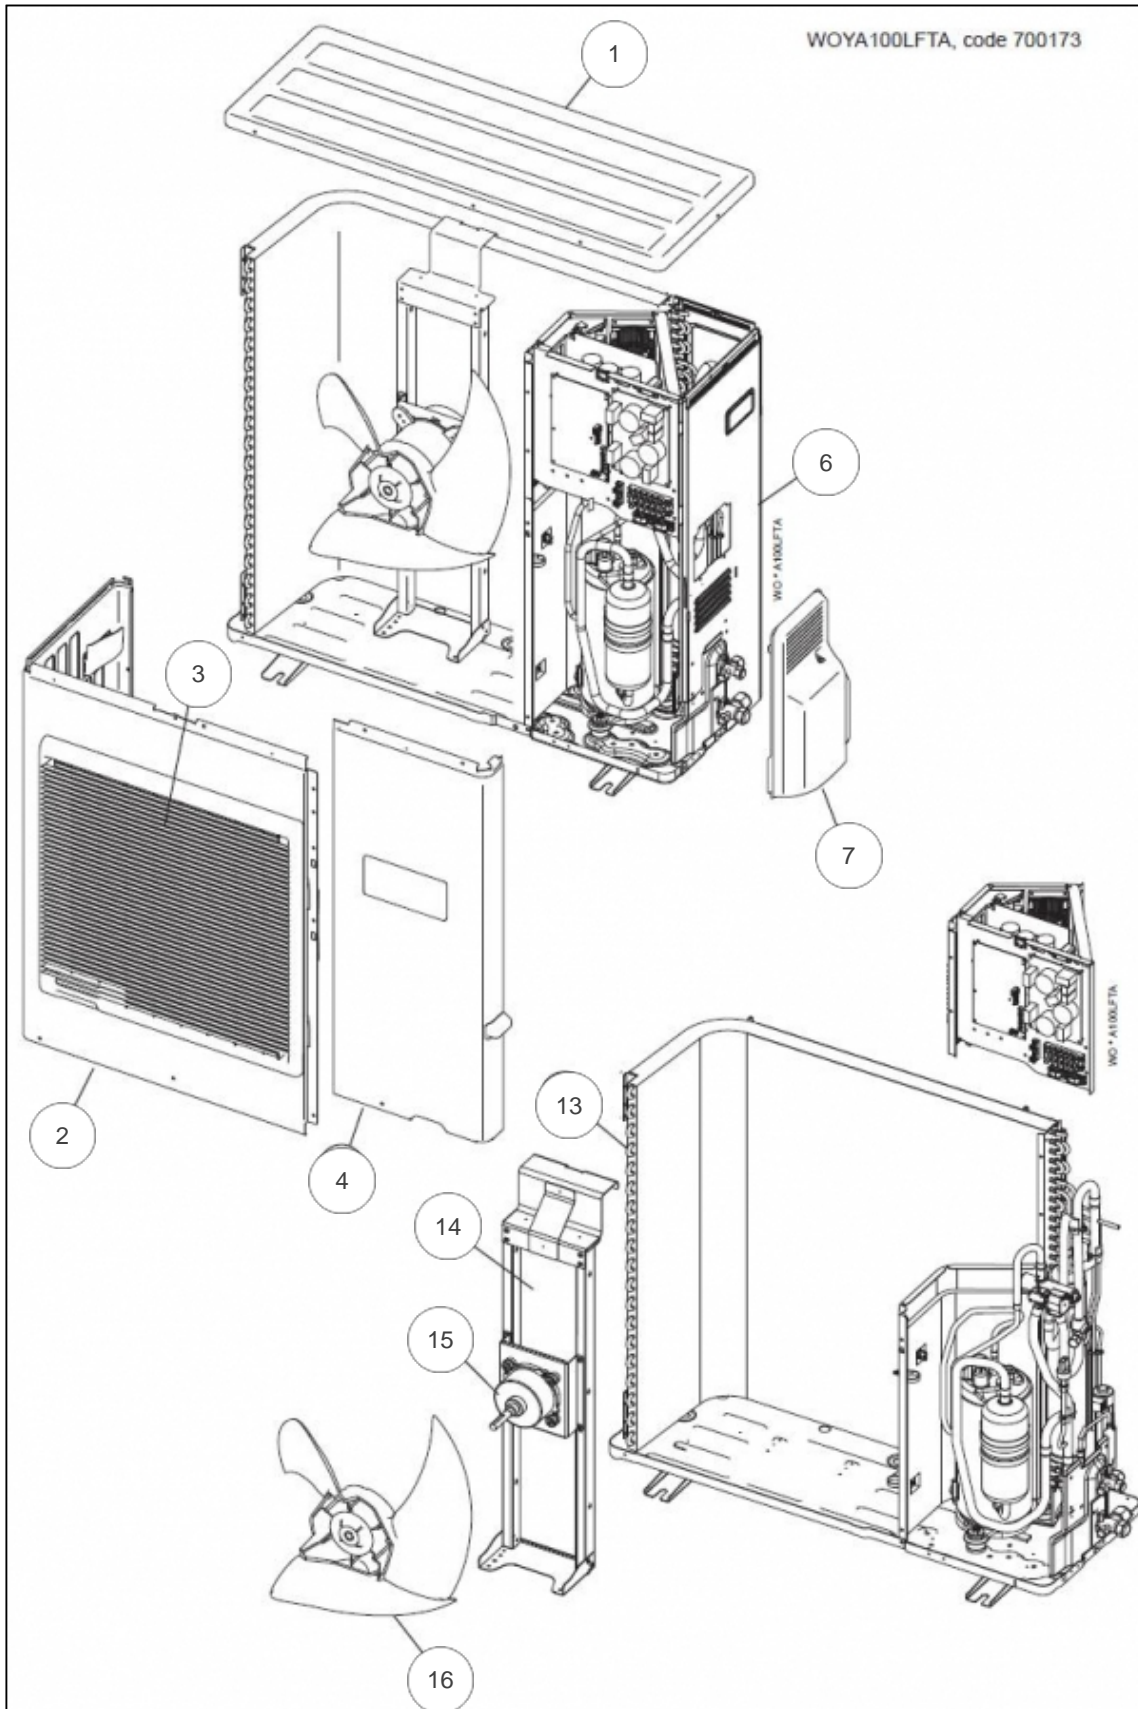

atlantic Pompes à Chaleur et Chaudières

Produits

Référence	Nom	Lettre
700173	UE R/O INV WOYA100LFTA	

UE ALFEA EXTENSA +

Références

Repère	Libellé	
1	COUVERCLE AOY30LNAWL	891805
2	FACADE GAUCHE	169196
3	GRILLE AVANT 30 45 54	891230
4	FACADE LATERALE DROITE AOY30L	891802
6	COTE DROIT	169197
7	CACHE RACCORD AOYA36LATL	891303
13	ECHANGEUR DE CHALEUR	169198
14	SUPPORT MOTEUR	169199
15	MOTEUR VENTILATEUR AOYA45LBTL	898360
16	HELICE 30 45 54	891401

700173

Références

Repère	Libellé	
21	TAMIS	169200
22	RACCORD 3 VOIES 3/8	891852
23	RACCORD FRIGORIFIQUE "LIQUIDE"	169201
24	VANNE	169202
25	COMPRESSEUR	169203
26	ACCUMULATEUR AOY30L	891810
28	VANNE 4 VOIES 30	890761
29	BOBINE ELECTROVANNE	169204
30	CAPTEUR DE PRESSION	169011
31	TUYAUTERIE D ENTREE	169205
32	TUYAUTERIE DE SORTIE	169206
33	ELECTROVANNE	169207
34	BOBINE ELECTROVANNE	169208
43	ACTPM	169209
44	POSISTOR	890238
45	CARTE REGULATION	169251
46	CARTE D ALIMENTATION	169211
47	CARTE	169212
48	CARTE TRANSISTOR	169252
49	BOBINE	169213
51	SONDE REFOULEMENT AOYA30-36LBTL/LFTL	898211
52	SONDE EXTERIEURE AOYA30-36LBTL/LFTL	898212
53	SONDE COMPRESSEUR	169214
54	SONDE ECHANGEUR	169215
55	SONDE ECHANGEUR AOYA30-36LBTL/LFTL	898214