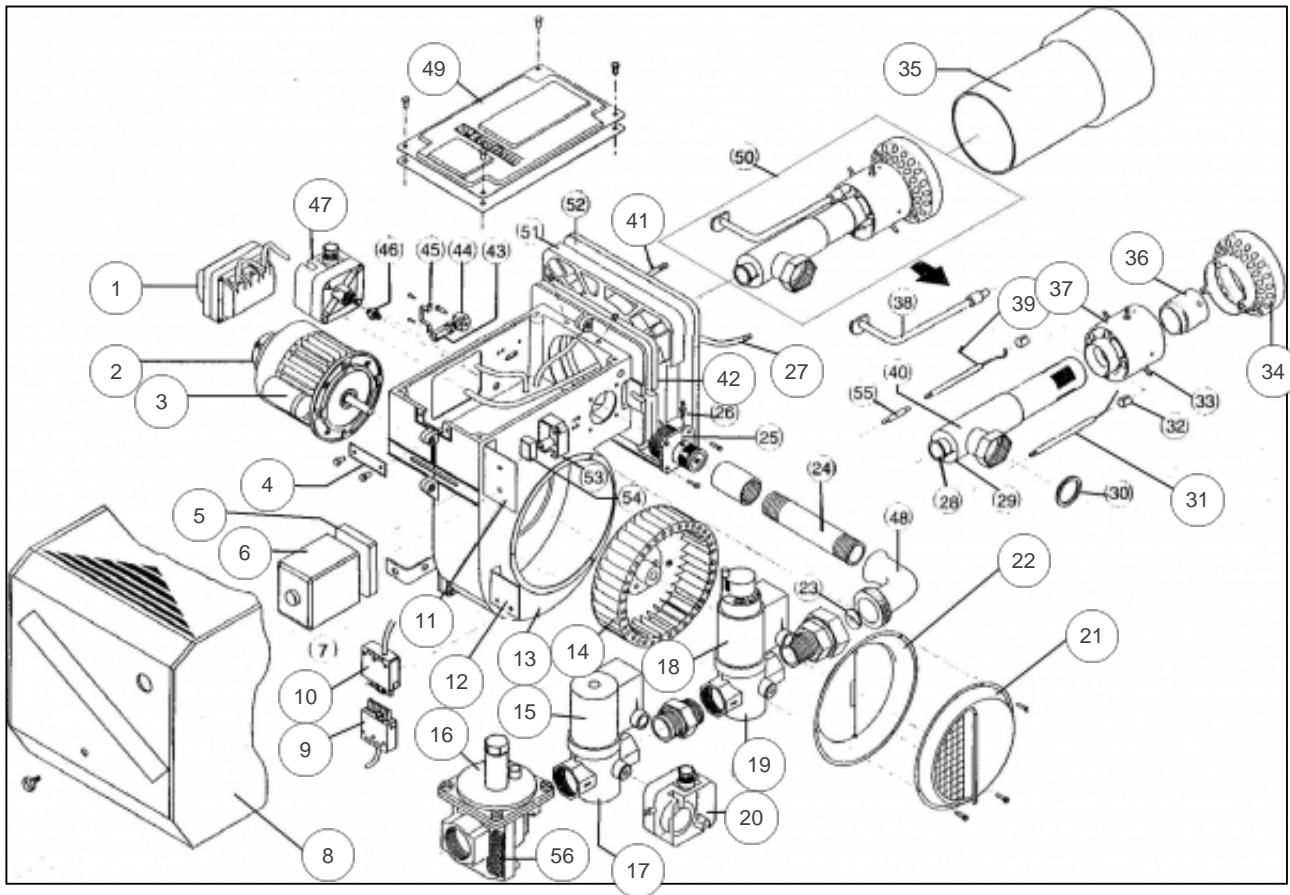

atlantic Pompes à Chaleur et Chaudières

Produits

Référence	Nom	Lettre
2553598	CALYPSO 350P	B

11305058

Références

Repère	Libellé	B
1	TRANSFORMATEUR T1.06	198619
2	MOTEUR+COND M1.75	150373
3	CONDENSATEUR C1.07/6	197027
4	HUBLLOT BFC02.002	164804
5	SOCLE COFFRET A4.02	174922
6	COFFRET SEC LGB21	102010
8	CAPOT BFC06.201/217	112730
9	CONNECTEUR MALE 7P	110765
10	CONNECT FEM E2.25/1	110766
11	SUPPORTBFS04.002/001	174604
12	SUPPORTBFS05.154/001	174607
13	VOLUTE F2.02	190505
14	TURBINE BFV10.102/3	183320
16	REGULATEUR S5.11/4	165363
17	ELECTROVANNE V1.35	122910
18	BOBINE ELECT V2.39/2	106122
19	ELECTROVANNE V1.34	122909
20	PRESSOSTAT GAZ Q1.14	159718
21	REGLAG BFC04.102/017	110034
22	CONVOYEUR BFC08.151	111109
27	CABL EL GR.CAV.002	109256
31	ELECTRO BFE01.038/2	124344
34	DEFLECTEUR BFD03.014	119267
35	GUEULARD BFB04.003/2	135234
36	INJECTEURBFT12.058/5	139583
37	TETE BFT12.061	183519
39	ELECTROD BFE01.038/3	124365
41	CABLE E11.02/16	109232
42	JOINT BRUL BFG03.053	142837
47	PRESSOSTAT AIR Q1.20	159725
49	COUV BRUL BFC09.101	111408
56	FILTRE GAZ S1.28/2	132120