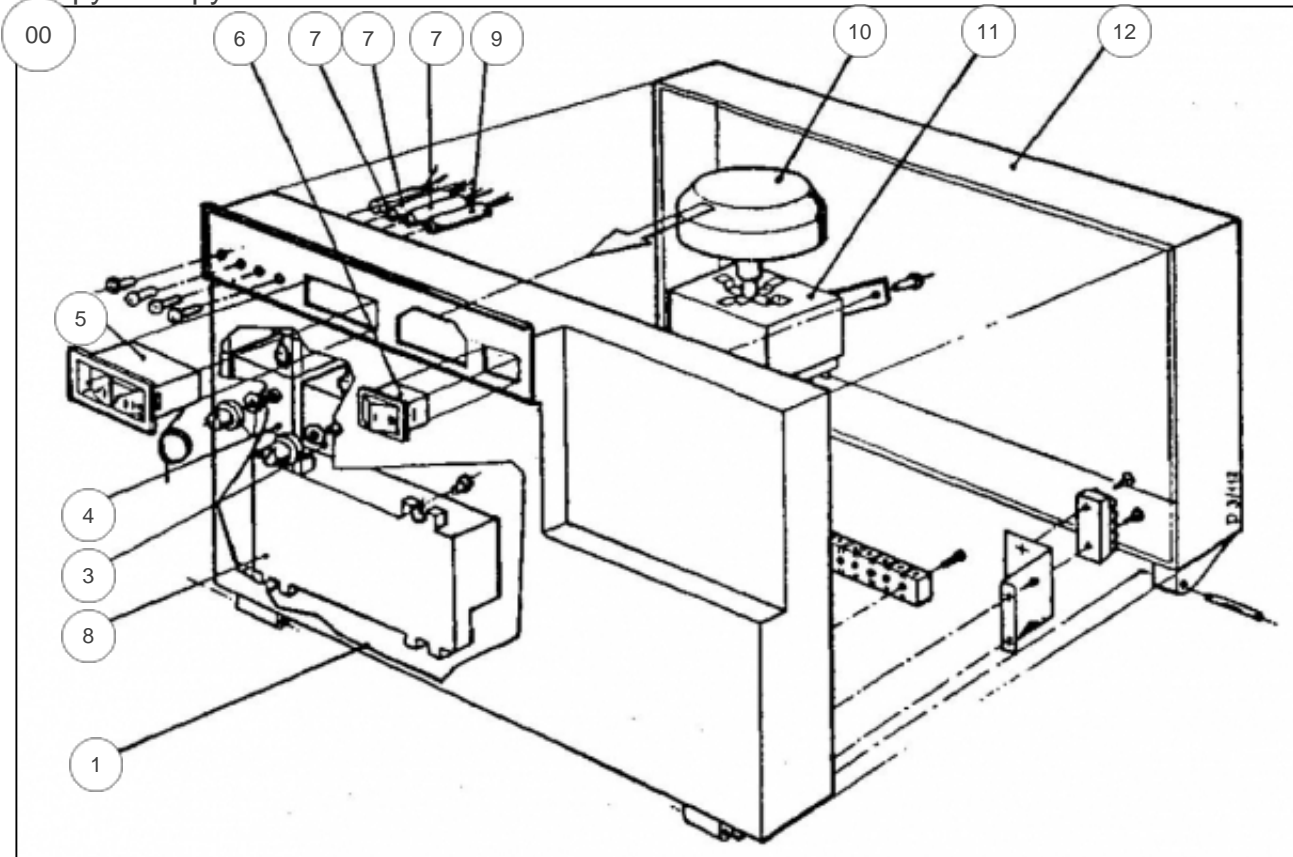

Copy of Copy of 11438920

Références

Repère	Libellé	A
00	TABL BORD SUNA GXE-E	777079
1	TABL BORD AV NU GXE	177063
3	THERMOSTAT FUMEE GXE	178933
4	THERM SEC SUNA GXE/E	178939
5	THERMOMETRE DE GXE	178619
6	INTERRUPTEUR GXE	139240
7	VOYANT CAP ROUGE GXE	191023
8	BOITIER EL SUN GXE/E	102108
9	VOYANT CAP VERT GXE	191024
10	MANET THERM SUNA GXE	149863
11	THERMOSTAT CHAUD GXE	178934
12	TABL BORD AR NU GXE	177064