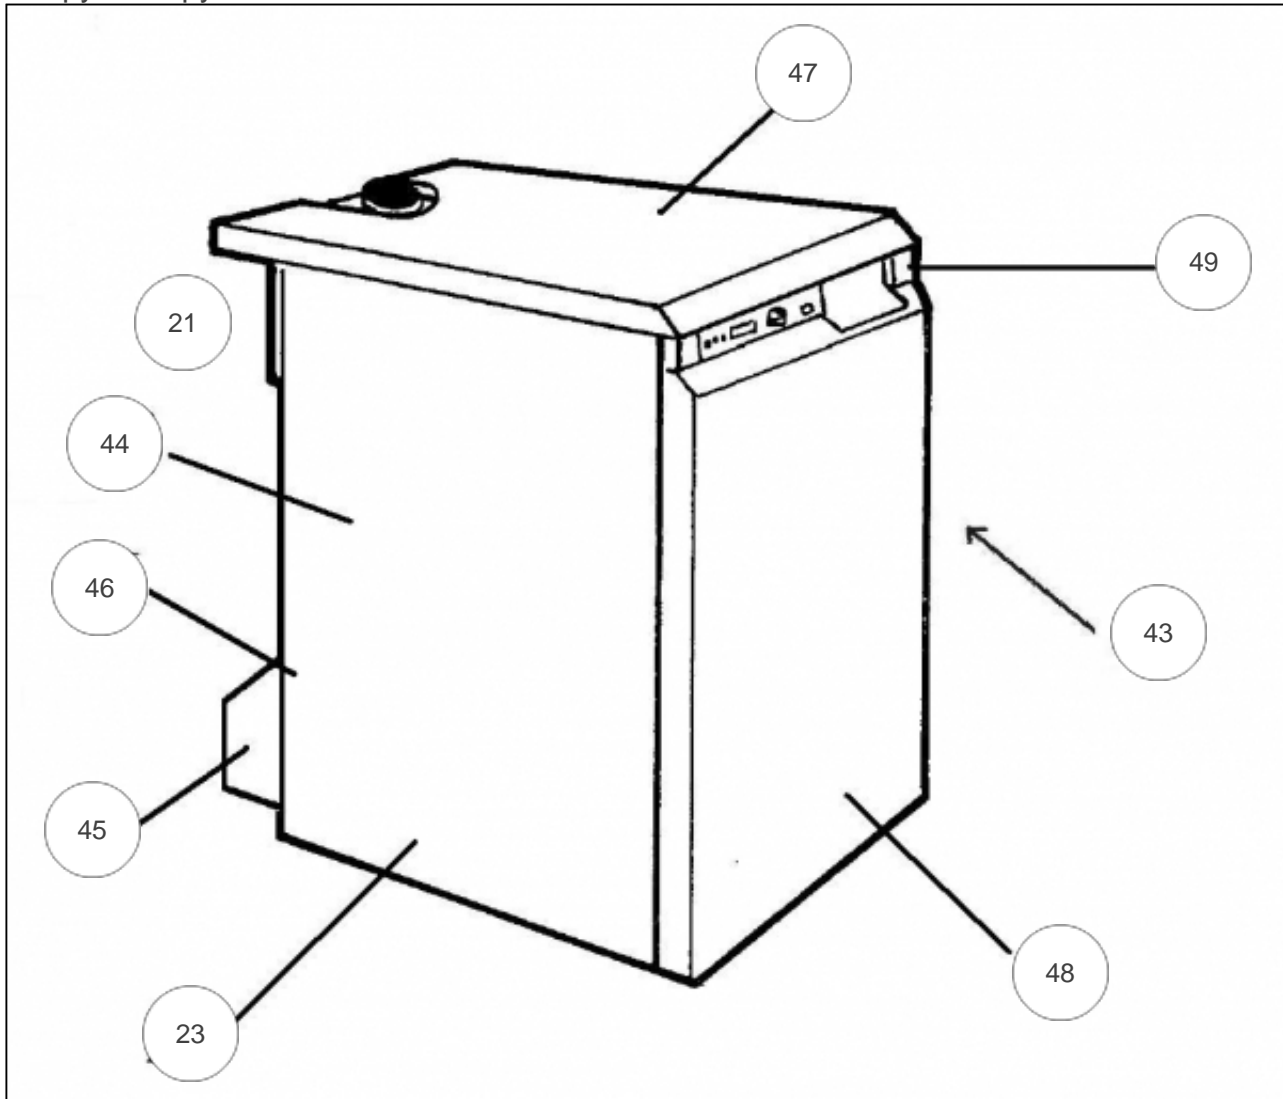

Copy of Copy of 11438927

Références

Repère	Libellé	A
21	PLAQUE ARR GXE18-18I	137336
23	DESSOUS GXE18-18I	120153
43	COTE DROIT GXE	112390
44	COTE GAUCHE GXE	112391
45	HABILLAGE ARR GXE18I	137328
46	SUPPL HAB ARR GXE18	175122
47	COUVERCLE GXE18	111416
48	PORT GXE18-18I-23-27	158974
49	LEXAN TABL BORD GXE	777065