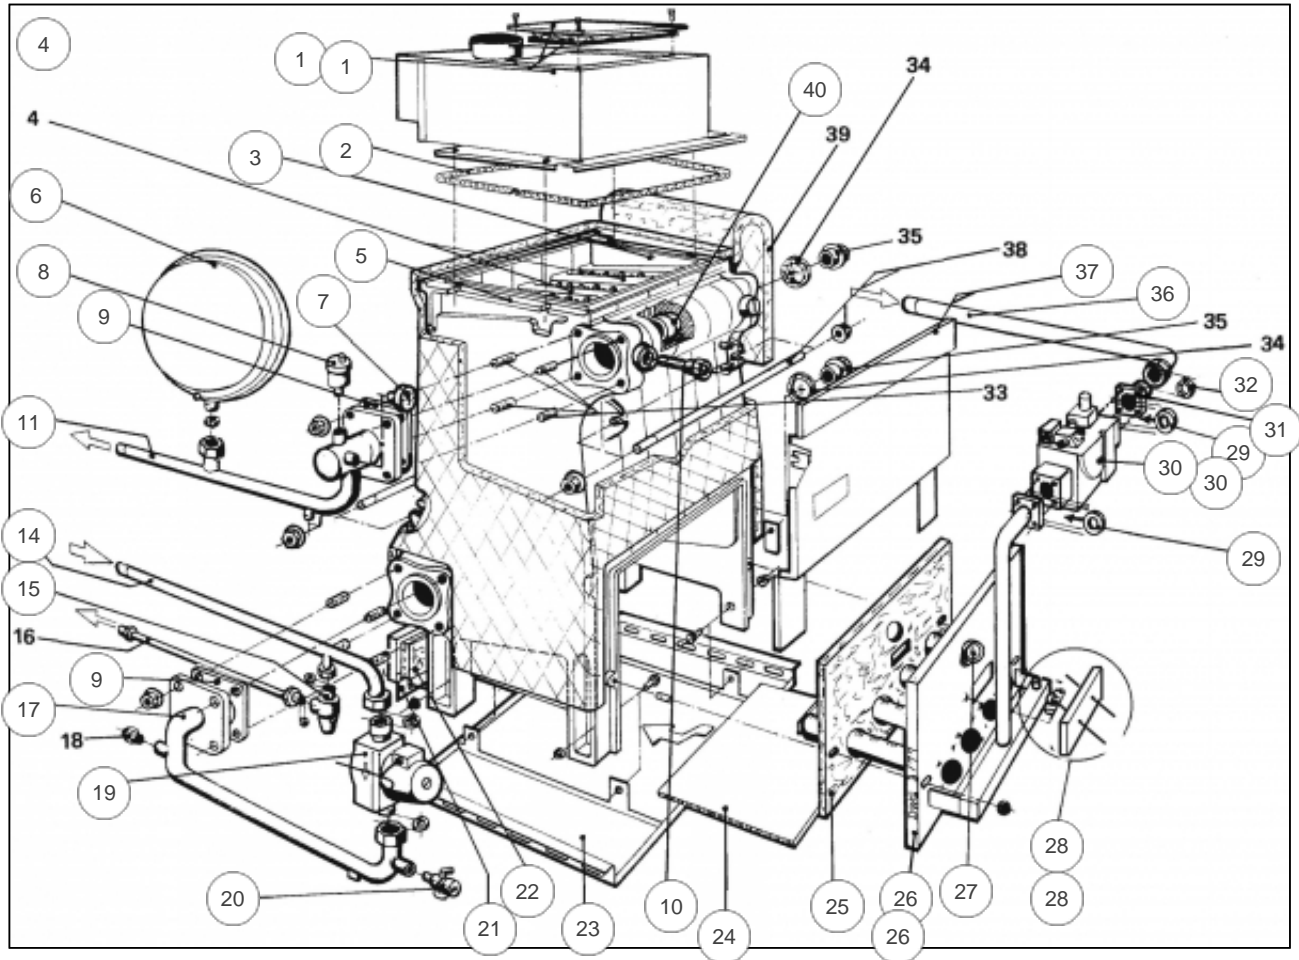

atlantic Pompes à Chaleur et Chaudières

---

Produits

Référence	Nom	Lettre
9511896Z	SUNAGAZ GXE 18 EI	A

Paramètres

Référence	Couleur	Puissance(KW)	Lettre
9511896Z	Blanche	18	A

11439186

## Références

Repère	Libellé	A
1	ANTIREFOUL GXE18-18I	100381
1	PLAQUE ISOL CT GXE18	157564
2	TRESSE CER12NOIRE 1M	181615
3	ELEMENT DROIT GXE	123070
4	ELEMENT INTERM GXE	123071
5	ELEMENT GAUCHE GXE	123072
6	VASE EXPANSION GHR	188204
7	MANOMETRE DE GXE	149957
8	PURG AUTOMAT SUNAGAZ	159415
9	JOINT CC SUNAGAZ GXE	142673
10	MANET THERM SUNA GXE	149863
11	TUYAUT DEPART GXE	182495
14	TUBE RETOUR GXE	182496
15	SOUPAPE SECURITE GHR	174406
17	TUYAUT RETOUR GXE	182497
19	CIRCULATEUR UPS25-50	109910
20	ROBINET VID SATURNE	166705
21	PLAQUE ARR GXE18-18I	137336
22	PLAQ IS AR GXE18-18I	157542
23	DESSOUS GXE18-18I	120153
24	PLAQ ISOL INF GXE18	157548
25	PLAQ ISOL AV GXE18	157555
26	BRULEUR COMPL GXE18	105466
26	INJ BRUL GN 18-23-27	139550
27	REGARD FLAMME GXE	164805
28	ELECT ALL SUNA GXE/E	124349
28	ELECT ION SUNA GXE/E	124350
29	JOINT VAN SUNA GXE/E	142668
30	CONN VANNE SUNAG07/8	110769
30	VANNE SIT SUNAG07/08	188120
31	RACCORD UNION GXE	164219
32	JOINT 31X21X4 GXE	142358
36	TUYAUT ARR GAZ GXE	182683
37	SUPPL FAC GXE18-18I	175116

## Références

Repère	Libellé	A
21	PLAQUE ARR GXE18-18I	137336
23	DESSOUS GXE18-18I	120153
43	COTE DROIT GXE	112390
44	COTE GAUCHE GXE	112391
45	HABILLAGE ARR GXE18I	137328
46	SUPPL HAB ARR GXE18	175122
47	COUVERCLE GXE18	111416
48	PORT GXE18-18I-23-27	158974
49	LEXAN TABL BORD GXE	777065