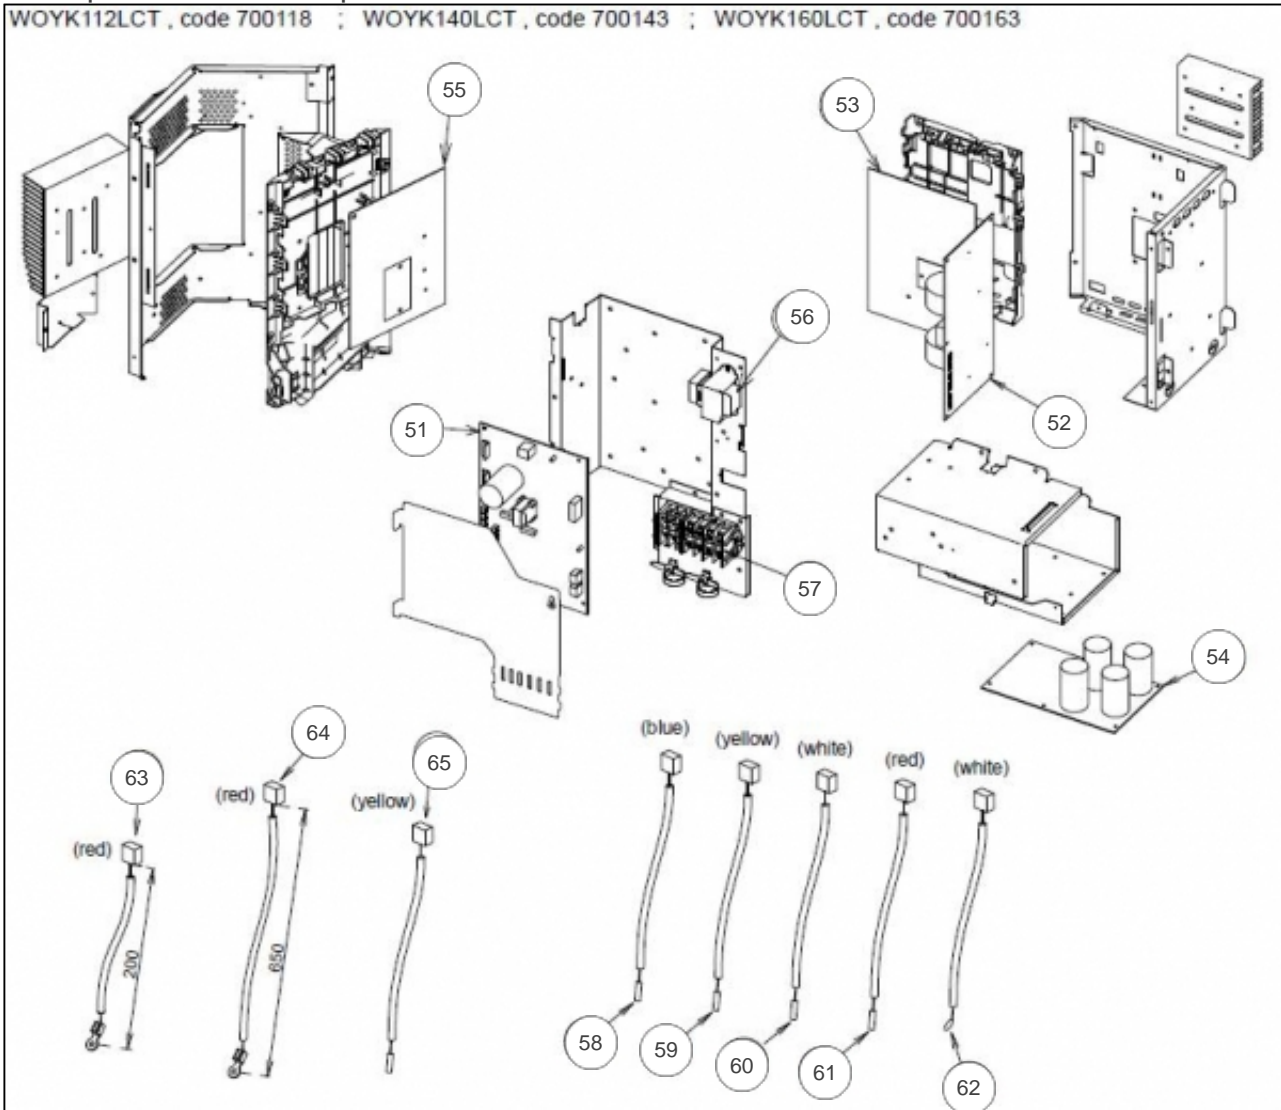

Composants électroniques

WOYK112LCT , code 700118 ; WoyK140LCT , code 700143 ; WoyK160LCT , code 700163

Références

Repère	Libellé	A
51	CARTE REGULATION	169140
52	CARTE FILTRE	169024
53	CARTE PFC	169143
54	CARTE CONDENSATEUR	169026
55	CARTE INVERTER	169144
56	BOBINE	169028
57	BORNIER	169029
58	SONDE COMPRESSEUR	169030
59	SONDE REFOULEMENT	169031
60	SONDE MILIEU ECHANGEUR	169032
61	SONDE SORTIE ECHANGEUR	169033
62	SONDE EXTERIEURE	169034
63	SONDE CARTE INVERTER	169035
64	SONDE CARTE PFC	169036
65	SONDE DETENDEUR	169037