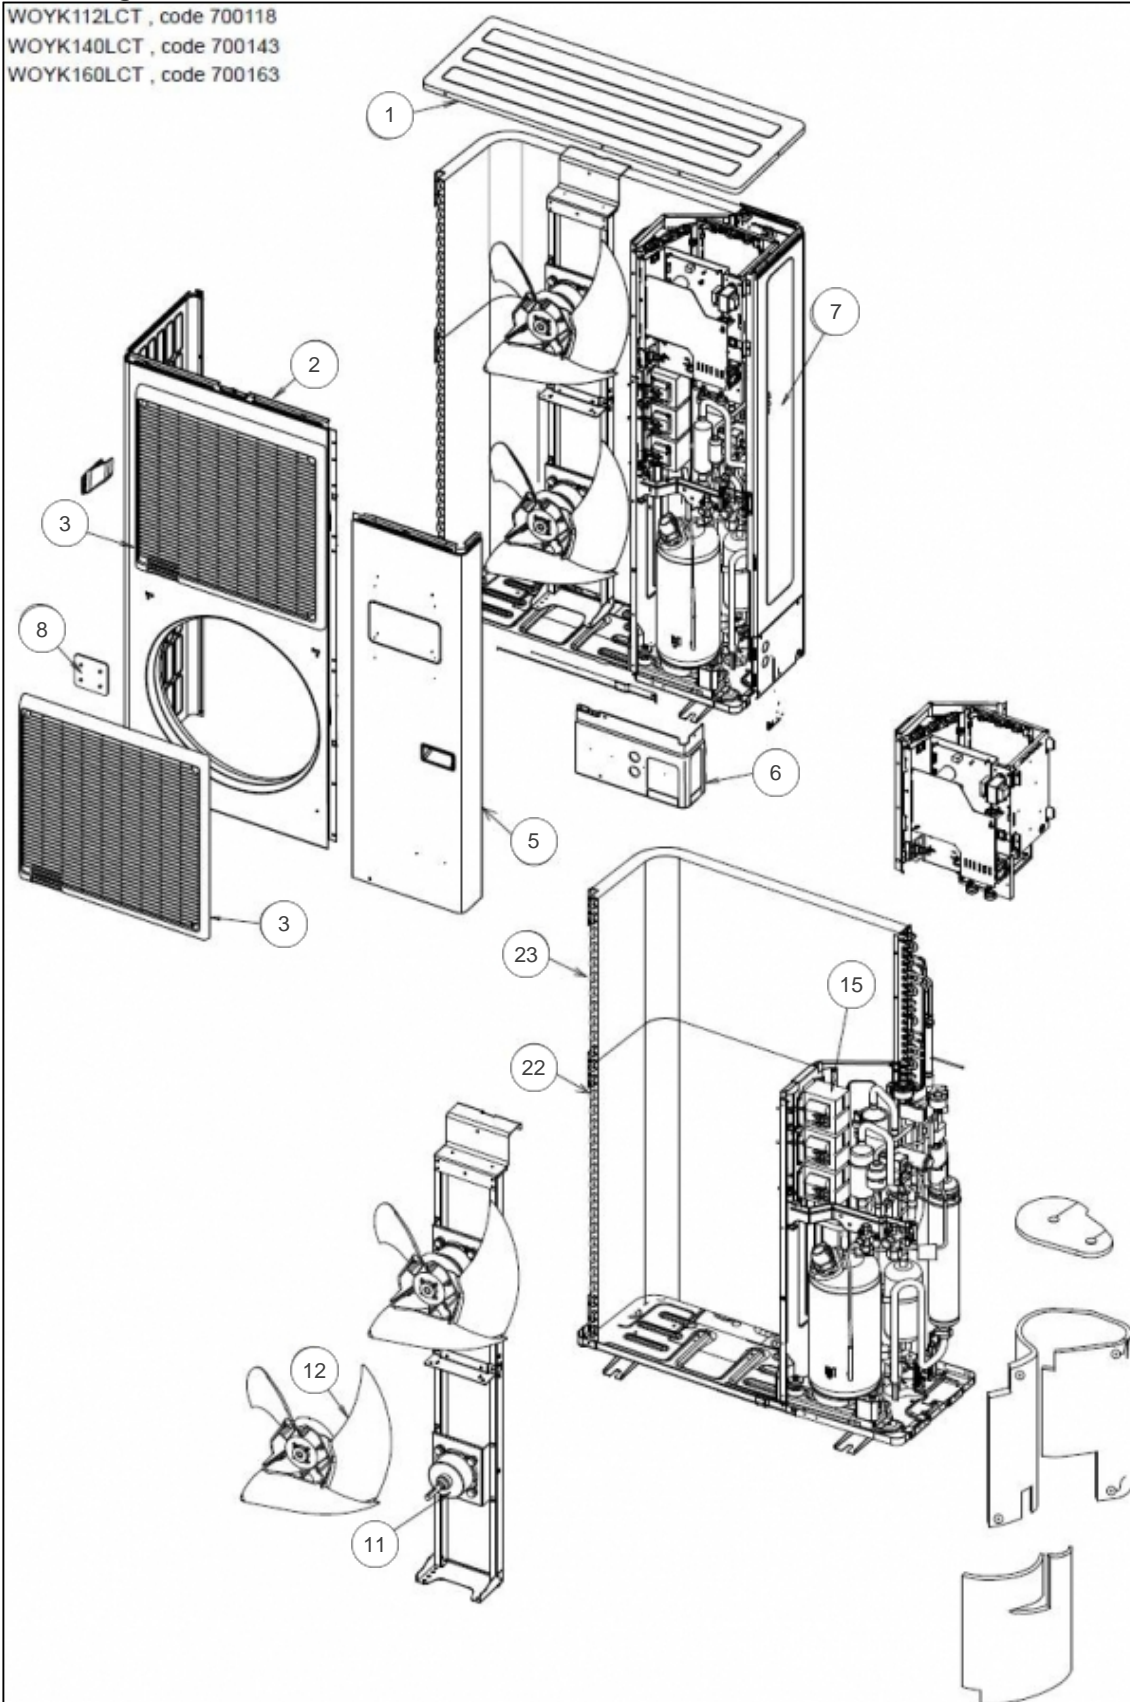

Habillage

WOYK112LCT , code 700118
WOYK140LCT , code 700143
WOYK160LCT , code 700163

Références

Repère	Libellé	A
1	COUVERCLE AOY30LNAWL	891805
2	FACADE GAUCHE	169126
3	GRILLE AVANT 30 45 54	891230
5	FACADE DRT WOYK	169000
6	FACADE BAS DRT WOYK	169001
7	COTE DROIT	169128
8	PROTECTION VENTILATEUR	169003
11	MOTEUR	169004
12	HELICE 30 45 54	891401
15	BOBINE	169146
22	ECHANGEUR BAS	169129
23	ECHANGEUR HAUT	169130