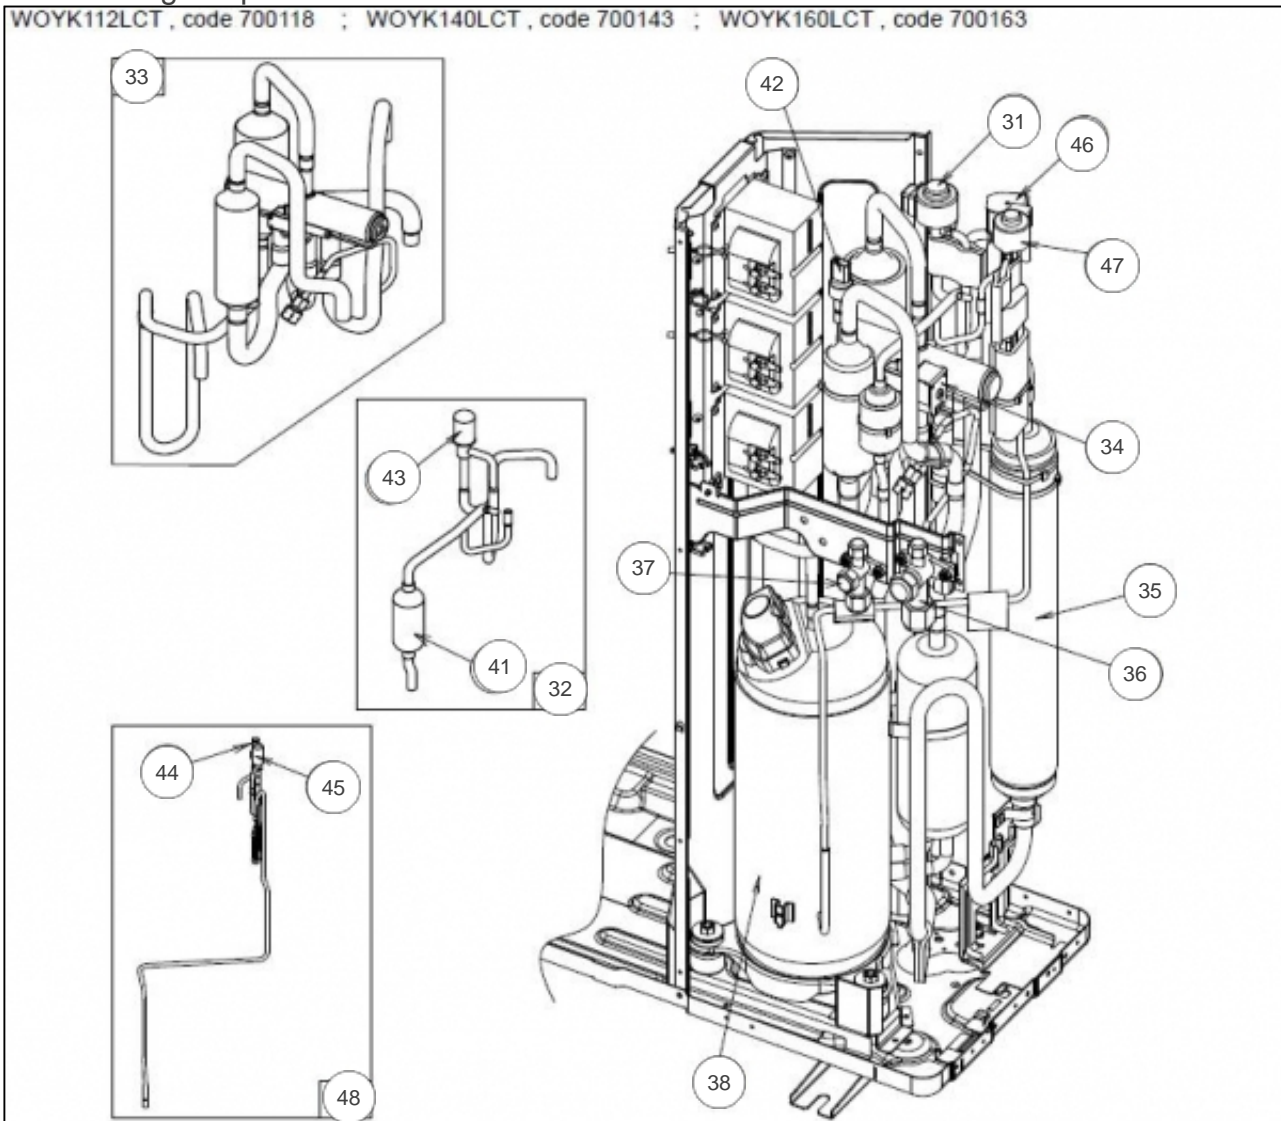

atlantic Pompes à Chaleur et Chaudières

Produits

Référence	Nom	Lettre
700118	UE R/O INV WOYK112LCT (11 KW)	A

Module frigorifique

WOYK112LCT , code 700118 ; WoyK140LCT , code 700143 ; WoyK160LCT , code 700163

Références

Repère	Libellé	A
31	BOBINE DETENDEUR	169006
32	ENSEMBLE DETENDEUR	169017
33	ENS VANNE 4VOIES	169133
34	BOBINE VANNE 4VOIES	169147
35	ACCUMULATEUR AOY30L	891810
36	RACCORD 3VOIES 5/8	169008
37	RACCORD 3VOIES 3/8	169009
38	COMPRESSEUR	169131
41	FILTRE TAMIS	891862
42	CAPTEUR DE PRESSION	169011
43	DETENDEUR	169012
44	ELECTROVANNE INJECTION	169013
45	DETENDEUR INJECTION	169014
46	BOBINE ELECTRO INJECTION	169015
47	BOBINE DETENDEUR INJECTION	169016
48	ENS INJECTION	169136