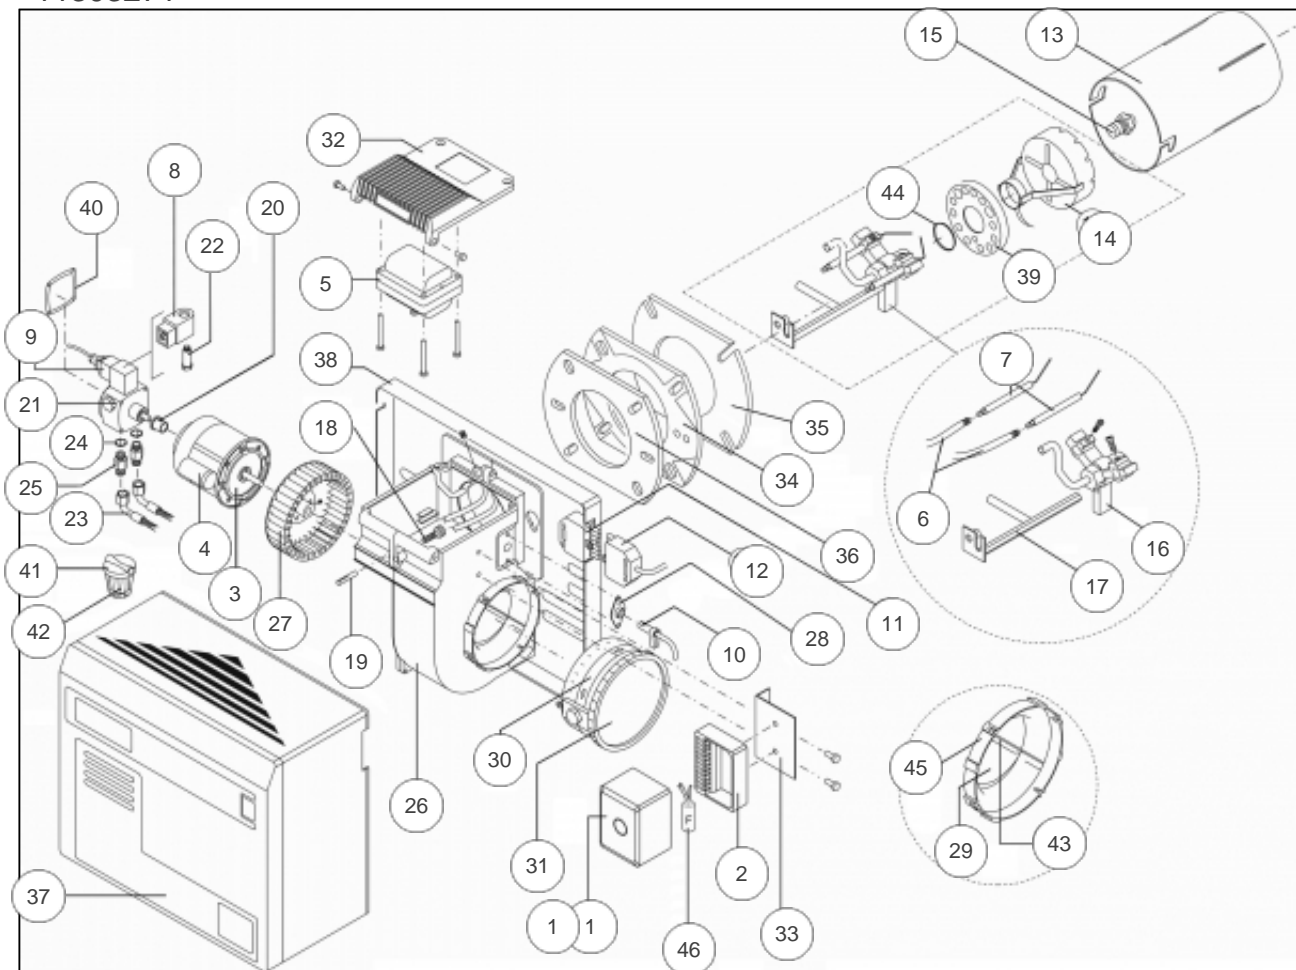

atlantic Pompes à Chaleur et Chaudières

---

Produits

---

Référence	Nom	Lettre
2701402x	Stella 32 C	C

11303271

## Références

Repère	Libellé	C
1	COFFRET SECURITE LMO14	110463
2	SOCLE COFFRET A4.02	195909
3	MOTEUR+COND M1.44	150368
4	CONDENSATEUR C1.07/3	197024
5	TRANSFORMATEUR T1.20	198617
6	CABL EL2P GR.CAV.001	109253
7	ELECTROD2P GR.EL.001	124331
8	BOBINE ELECTRO V5.04	106106
9	CABLE BOBINEE11.02.1	109254
10	CELLULE A2.07/1	195409
11	CONNECT FEM E2.25/1	110766
12	CONNECTEUR MALE 7P	110765
13	GUEUL BFB01.202/102	135218
14	TETE COMB STELLA 32	183511
15	GICLEUR 1,65GPH 60	199045
16	PORTE-GIC GR.CR010/1	158925
17	SUPPORTBFA06.103/101	174606
18	VIS RT BFT01.003/101	196703
19	INDEX BFT05.103/001	139399
20	JOINT ACC MP5.01/5	142826
21	POMPE COMPL P1.33/1	195309
22	VANNE V4.10/4	188156
25	TUY FLEX+MM GR.FL001	183021
26	VOLUTE F2.08	190501
27	TURBINEBFV10.055/001	183300
28	SUPP CELLULE A2.08.1	174589
29	CLAPET BFS02.051	110015
30	REGL/A BFC04.011/001	110016
31	VOLET AIR BFC04.004	110018
32	COUV BRUL BFC09.052	111389
33	SUPPORTBFS04.002/001	174604
34	BRIDE BFF01.004/051	194709
35	JOINT BRID BFG02.002	142828
36	JOINT BRUL BFG02.001	142831

---

**Références**

<b>Repère</b>	<b>Libellé</b>	<b>C</b>
37	CAPOT BFC06.101/011	112724
38	SUPP/C BFC07.101/117	174605
40	JOINT POMPE Y3.03	142610
41	FILTRE MAZOUT S1.05	132112
42	FILTRE MAZOUT S2.05	132121
43	CONVOY BFC08 Art:111100	111100
45	CONVOY AIR GR.MP.005	111108
46	FILTRE A/PAR S1.32/2	132150