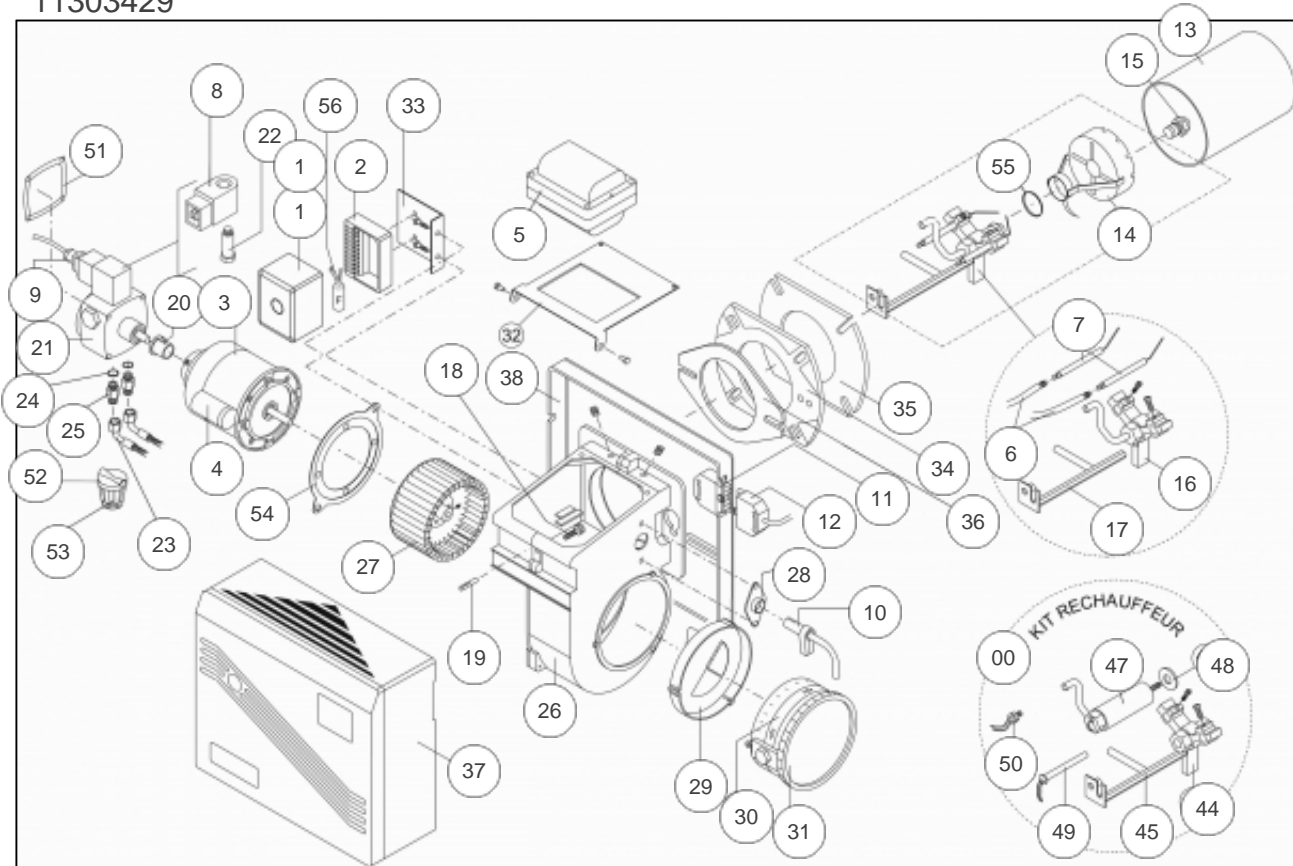

atlantic Pompes à Chaleur et Chaudières

Produits

Référence	Nom	Lettre
2702503x	Stella 11 C	A

11303429

Références

Repère	Libellé	A
00	KIT RECHAUF STELLA11	143006
1	COFFRET SECURITE LMO14	110463
2	SOCLE COFFRET A4.02	195909
3	MOTEUR AEG COMPLET	150366
4	CONDENSATEUR 3UF	197029
5	TRANSFORMATEUR T1.20	198617
6	CABL EL2P GR.CAV.001	109253
7	ELECTROD2P GR.EL.001	124331
8	BOBINE ELECTRO V5.04	106106
9	CABLE BOBINEE11.02.1	109254
10	CELLULE A2.07/1	195409
11	CONNECT FEM E2.25/1	110766
12	CONNECTEUR MALE 7P	110765
13	GUEUL BFB01.303/102	135214
14	TETE COMB STELLA 11	183508
15	GICLEUR 0,60GPH 60	199025
16	PORTE-GICL GR.CR.003	158923
18	VIS RT BFT01.003/101	196703
19	INDEX BFT05.102/001	139400
20	JOINT ACC MP5.04NOIR	142849
21	POMPE COMPL P1.33/1	195309
22	VANNE V4.10/4	188156
25	TUY FLEX+MM GR.FL001	183021
26	VOLUTE BFE04.311/111	190500
27	TURBINE STELLA 11	183312
28	SUPP CELLULE A2.08.1	174589
29	CONVOY AIR GR.MP.001	110012
30	REGL/A BFC04.011/001	110016
31	VOLET AIR BFC04.008	110030
33	SUP CS BFS04.003/001	174625
34	BRIDE BFF01.004/051	194709
35	JOINT BRID BFG02.002	142828
36	JOINT BRUL BFG02.003	142829
37	CAPOT BFC06.006/017	112732

Références

Repère	Libellé	A
38	SUP CAP STEL11C/11RC	174631
45	SUPPORTBFA05.003/101	174600
51	JOINT POMPE Y3.03	142610
52	FILTRE MAZOUT S1.05	132112
53	FILTRE MAZOUT S2.05	132121
54	SUP MOTBFF03.005/001	174633
55	JOINT TETE COM Y6.01	142845
56	FILTRE A/PAR S1.32/2	132150