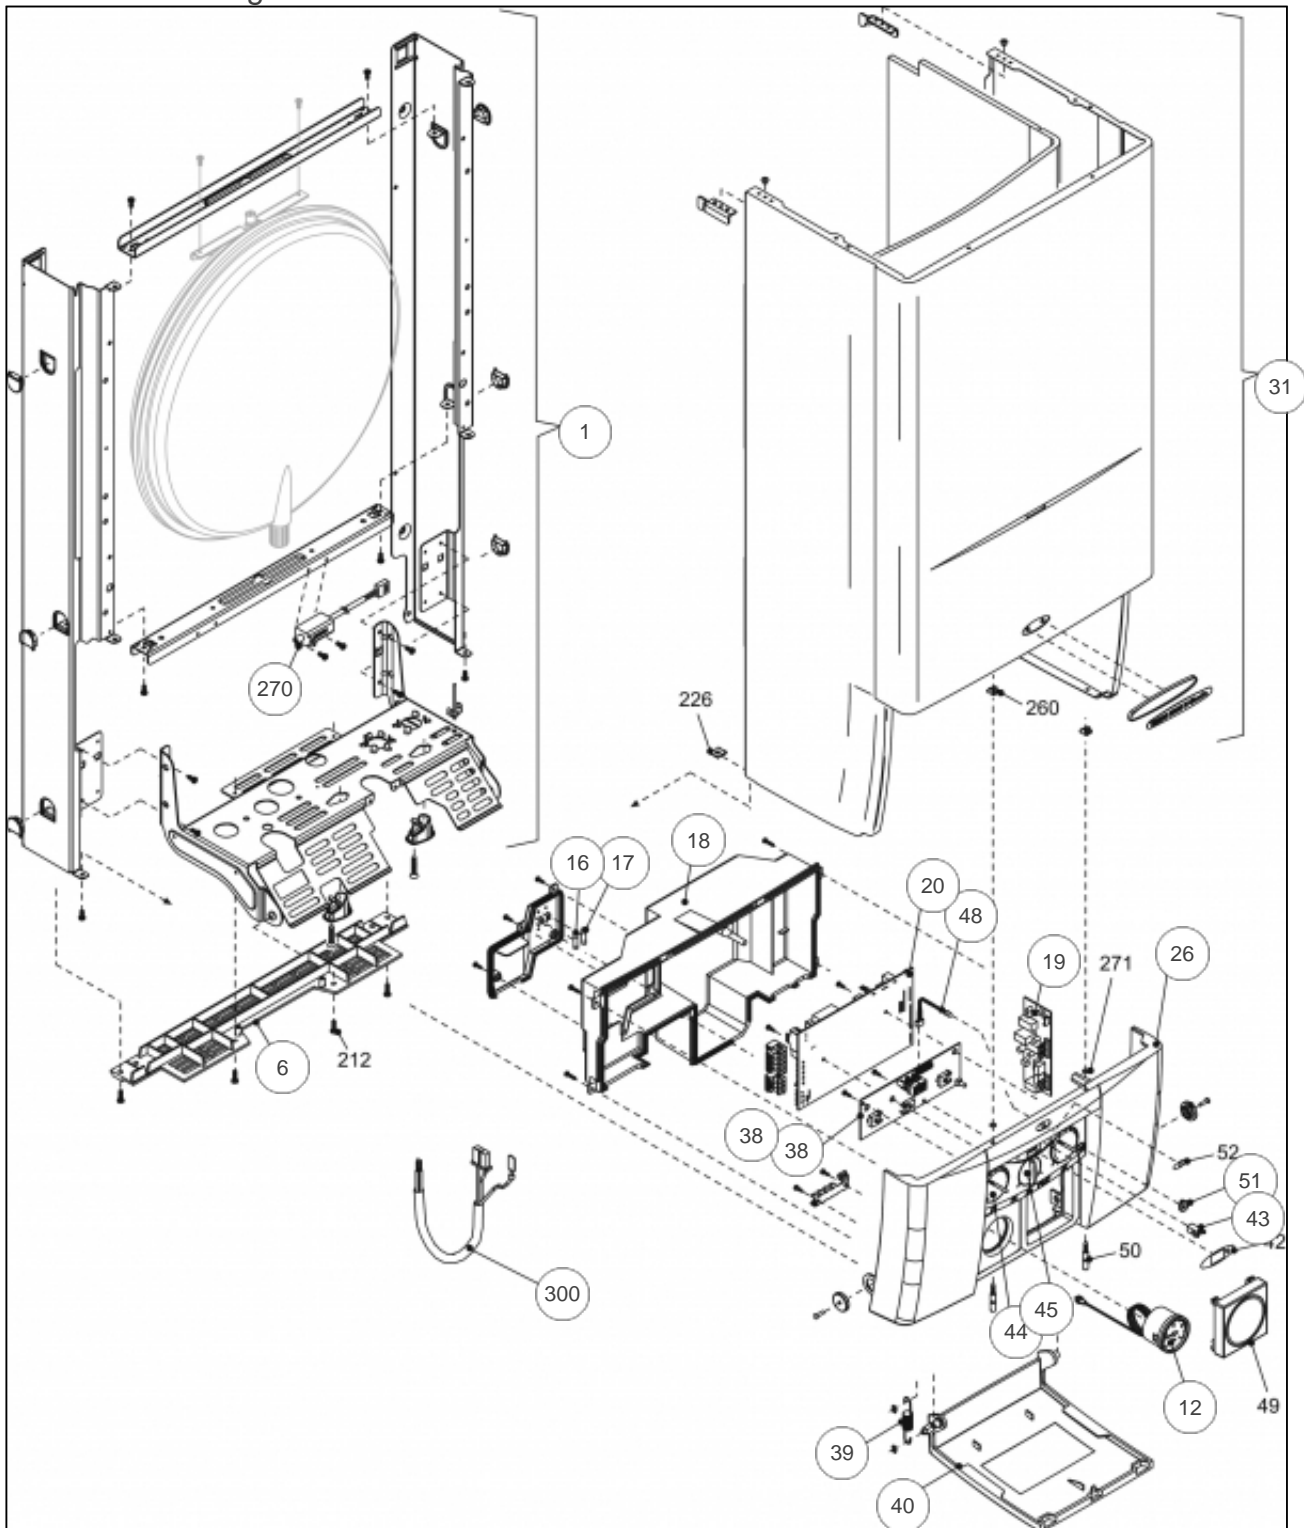

atlantic Pompes à Chaleur et Chaudières

Produits

Référence	Nom	Lettre
021674	IDRA 3224SP Ref:7522467P	B

Paramètres

Référence	Couleur	Puissance(KW)	Lettre
021674	Blanche	24	B

tableau+ habillage

Références

Repère	Libellé	B
1	CHASSIS IDRA 3224	112802
6	PROTECT INF IDRA3000	160362
12	MANOMETRE IDRA 3000	149965
16	FUSIBLE IDRAE2A/250V	199917
17	FUSIBLE 5X20 100MA	199919
18	COUV PROT IDRA 3200	111477
19	PLATINE ALL IDRA3224	102125
20	PLATINE PR IDRA 3200	102130
26	TABL BORD IDRA 3224S	177112
31	HABIL COMPL IDRA3224	135530
38	PLATINE/AUX IDRA3000	102120
38	CAB PL/AUXI IDRA3000	109113
39	RESS PORTIL IDRA3000	166062
40	PORTILLON IDRA 3200	161008
43	CLIP F/PORT IDRA3000	110321
44	MAN CH/SAN IDRA3000	149875
45	MANET O-O-R IDRA3000	149874
48	LED SIGNAL IDRA 3000	191055
51	BOUTON TOUCHE M IDRA	104710
270	TRANSF ALL IDRA 3200	198630
300	CABLAGE E/B IDRA3224	109278

ECHANGEUR

Références

Repère	Libellé	B
1	VASE EXPANS	188225
2	TUY FL VASE CIAO3124	183027
3	CIRCULATEUR IDRA3000	109932
4	CABL CIRCUL IDRA3000	109107
7	TUYAU R/ECH IDRA3224	182650
8	ECHANGEUR IDRA3224	112522
9	TUYAU D/ECHIDRA3224S	182737
10	TUYAU DEP IDRA3224SV	182738
12	PURGEUR/DEGAZEUR	159425
28	CLIP F/CIRC IDRA3000	110323
200	JOINT 3/4PCE IDRA	142414
201	JOINT 1/2PCE IDRA	142416
202	JOINT SONDE IDRA E24	142674
285	SONDE NTC IDRA 3000	198733
287	THERM LIMIT	178960
288	JOINT IDRA	142667
290	CLIP F/VASE CIAO3124	110326

BRULEUR

Références

Repère	Libellé	B
4	BRULEUR GPLIDRA3224B	105934
4	BRUL CP GN C3224SVMC	105930
5	ELECTRODE IDRA 3200	124387
12	TUYAU VANNE GAZ-BRUL	182239
13	VANNE GAZ IDRA3000	188163
14	TUYAU AR GAZIDRA3000	182241
15	BOBINE VAN SIT SIGMA	106124
46	DIAPHR D4,7IDRA3024V	120048
200	JOINT 3/4PCE IDRA	142414
300	CABL V/GAZ IDRA 3200	109296
301	CABL B/MOD IDRA 3200	109297