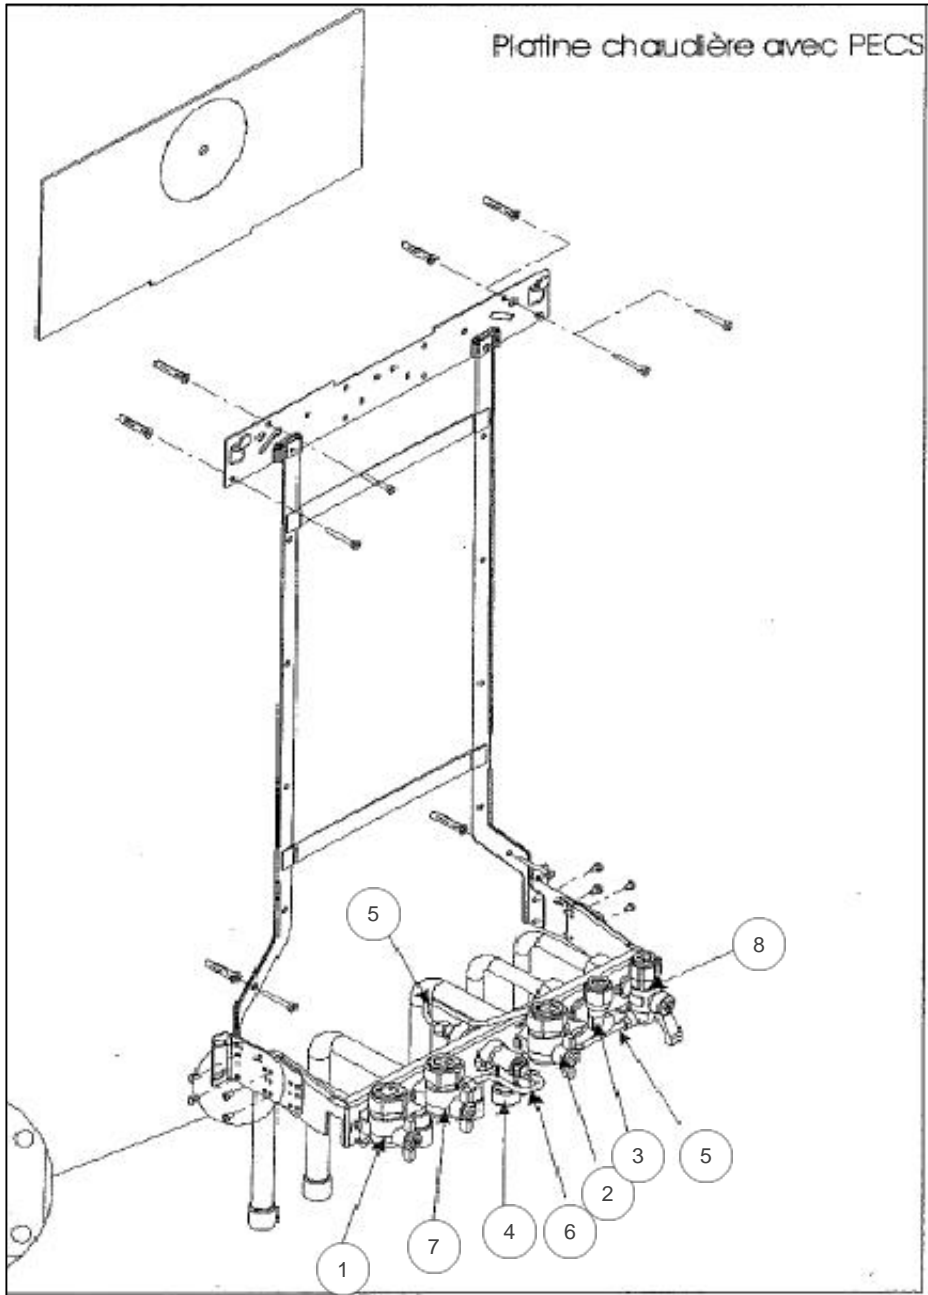

PLATINE PRE RACC AVEC SANITAIRE

Références

Repère	Libellé	B
1	VANNE ARRET IDRA3000	188164
2	ROBINET GAZ IDRA3000	188166
3	COUDE EAU/C IDRA3000	111154
4	DISCONNECT IDRA 3000	119524
5	TUYAU DISC IDRA 3000	182586
6	TUYAU DISC IDRA 3000	182587
7	VANNE ARRET IDRA3000	188165
8	ROBINET EF IDRA 3000	188167