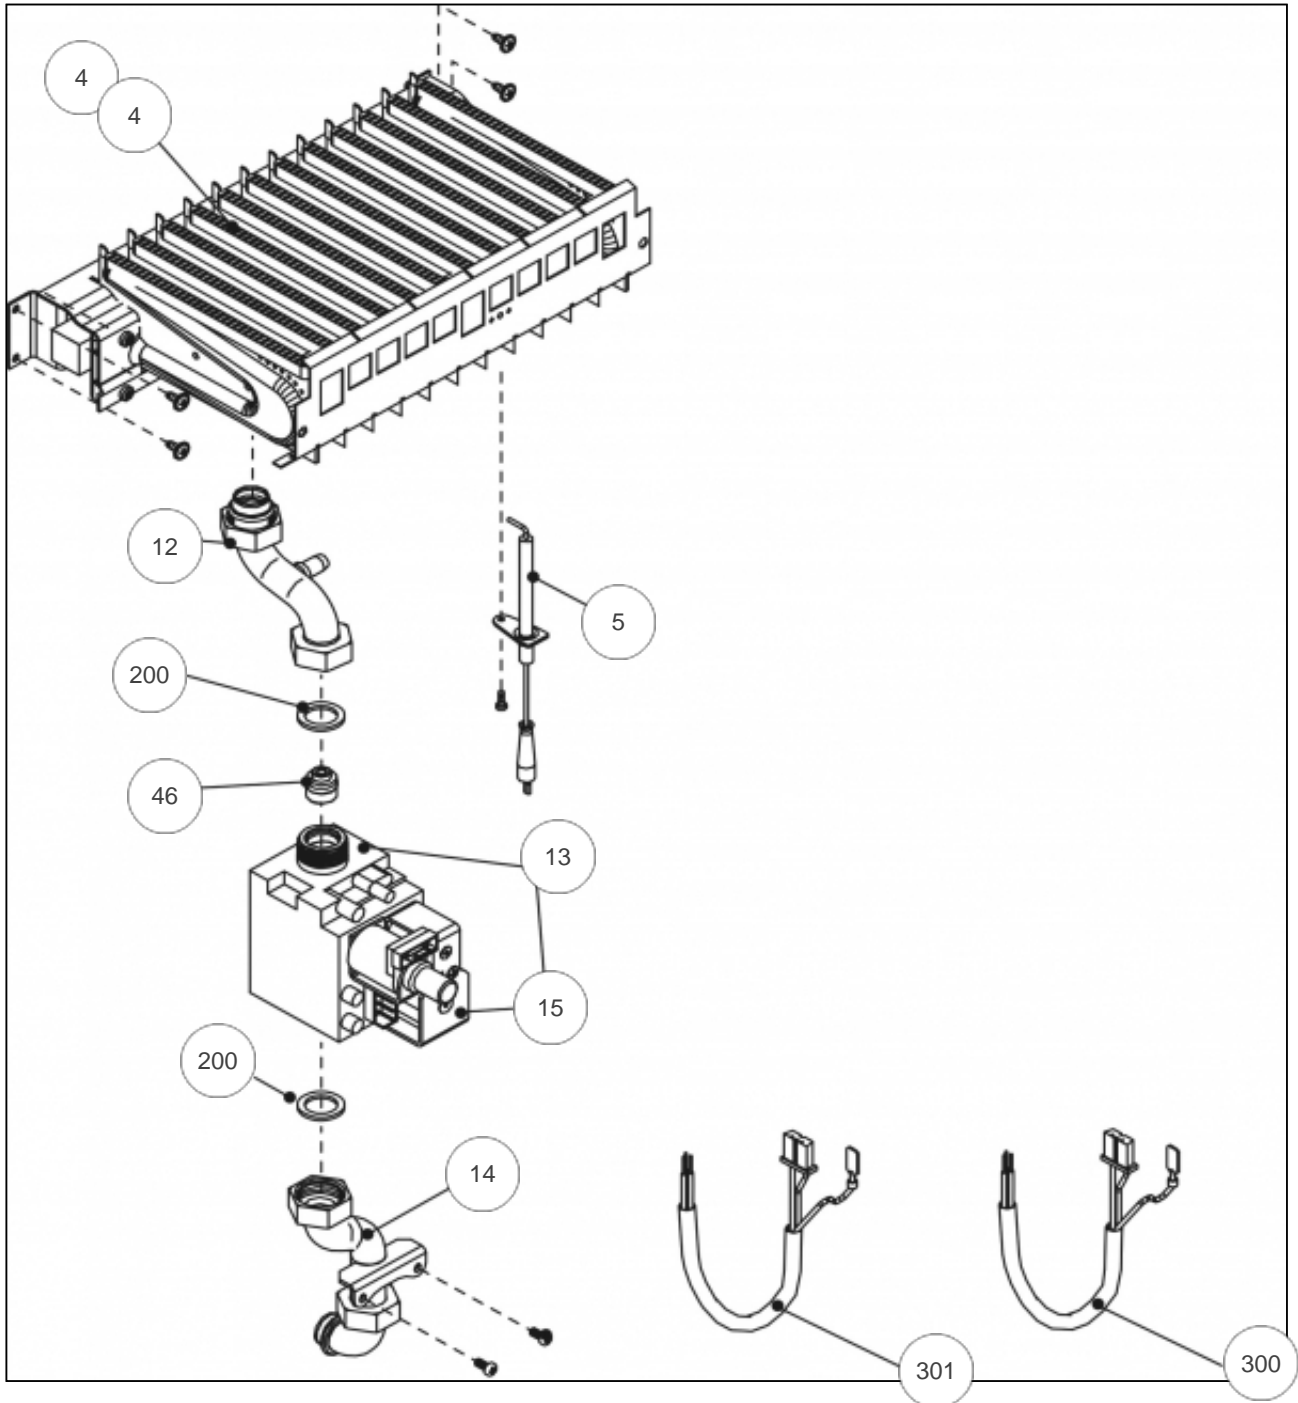

atlantic Pompes à Chaleur et Chaudières

Produits

Référence	Nom	Lettre
021674	IDRA 3224SP Ref:7522467P	B

Paramètres

Référence	Couleur	Puissance(KW)	Lettre
021674	Blanche	24	B

tableau+ habillage

Références

Repère	Libellé	B
1	CHASSIS IDRA 3224	112802
6	PROTECT INF IDRA3000	160362
12	MANOMETRE IDRA 3000	149965
16	FUSIBLE IDRAE2A/250V	199917
17	FUSIBLE 5X20 100MA	199919
18	COUV PROT IDRA 3200	111477
19	PLATINE ALL IDRA3224	102125
20	PLATINE PR IDRA 3200	102130
26	TABL BORD IDRA 3224S	177112
31	HABIL COMPL IDRA3224	135530
38	PLATINE/AUX IDRA3000	102120
38	CAB PL/AUXI IDRA3000	109113
39	RESS PORTIL IDRA3000	166062
40	PORTILLON IDRA 3200	161008
43	CLIP F/PORT IDRA3000	110321
44	MAN CH/SAN IDRA3000	149875
45	MANET O-O-R IDRA3000	149874
48	LED SIGNAL IDRA 3000	191055
51	BOUTON TOUCHE M IDRA	104710
270	TRANSF ALL IDRA 3200	198630
300	CABLAGE E/B IDRA3224	109278

ECHANGEUR

Références

Repère	Libellé	B
1	VASE EXPANS	188225
2	TUY FL VASE CIAO3124	183027
3	CIRCULATEUR IDRA3000	109932
4	CABL CIRCUL IDRA3000	109107
7	TUYAU R/ECH IDRA3224	182650
8	ECHANGEUR IDRA3224	112522
9	TUYAU D/ECHIDRA3224S	182737
10	TUYAU DEP IDRA3224SV	182738
12	PURGEUR/DEGAZEUR	159425
28	CLIP F/CIRC IDRA3000	110323
200	JOINT 3/4PCE IDRA	142414
201	JOINT 1/2PCE IDRA	142416
202	JOINT SONDE IDRA E24	142674
285	SONDE NTC IDRA 3000	198733
287	THERM LIMIT	178960
288	JOINT IDRA	142667
290	CLIP F/VASE CIAO3124	110326

BRULEUR

Références

Repère	Libellé	B
4	BRULEUR GPLIDRA3224B	105934
4	BRUL CP GN C3224SVMC	105930
5	ELECTRODE IDRA 3200	124387
12	TUYAU VANNE GAZ-BRUL	182239
13	VANNE GAZ IDRA3000	188163
14	TUYAU AR GAZIDRA3000	182241
15	BOBINE VAN SIT SIGMA	106124
46	DIAPHR D4,7IDRA3024V	120048
200	JOINT 3/4PCE IDRA	142414
300	CABL V/GAZ IDRA 3200	109296
301	CABL B/MOD IDRA 3200	109297