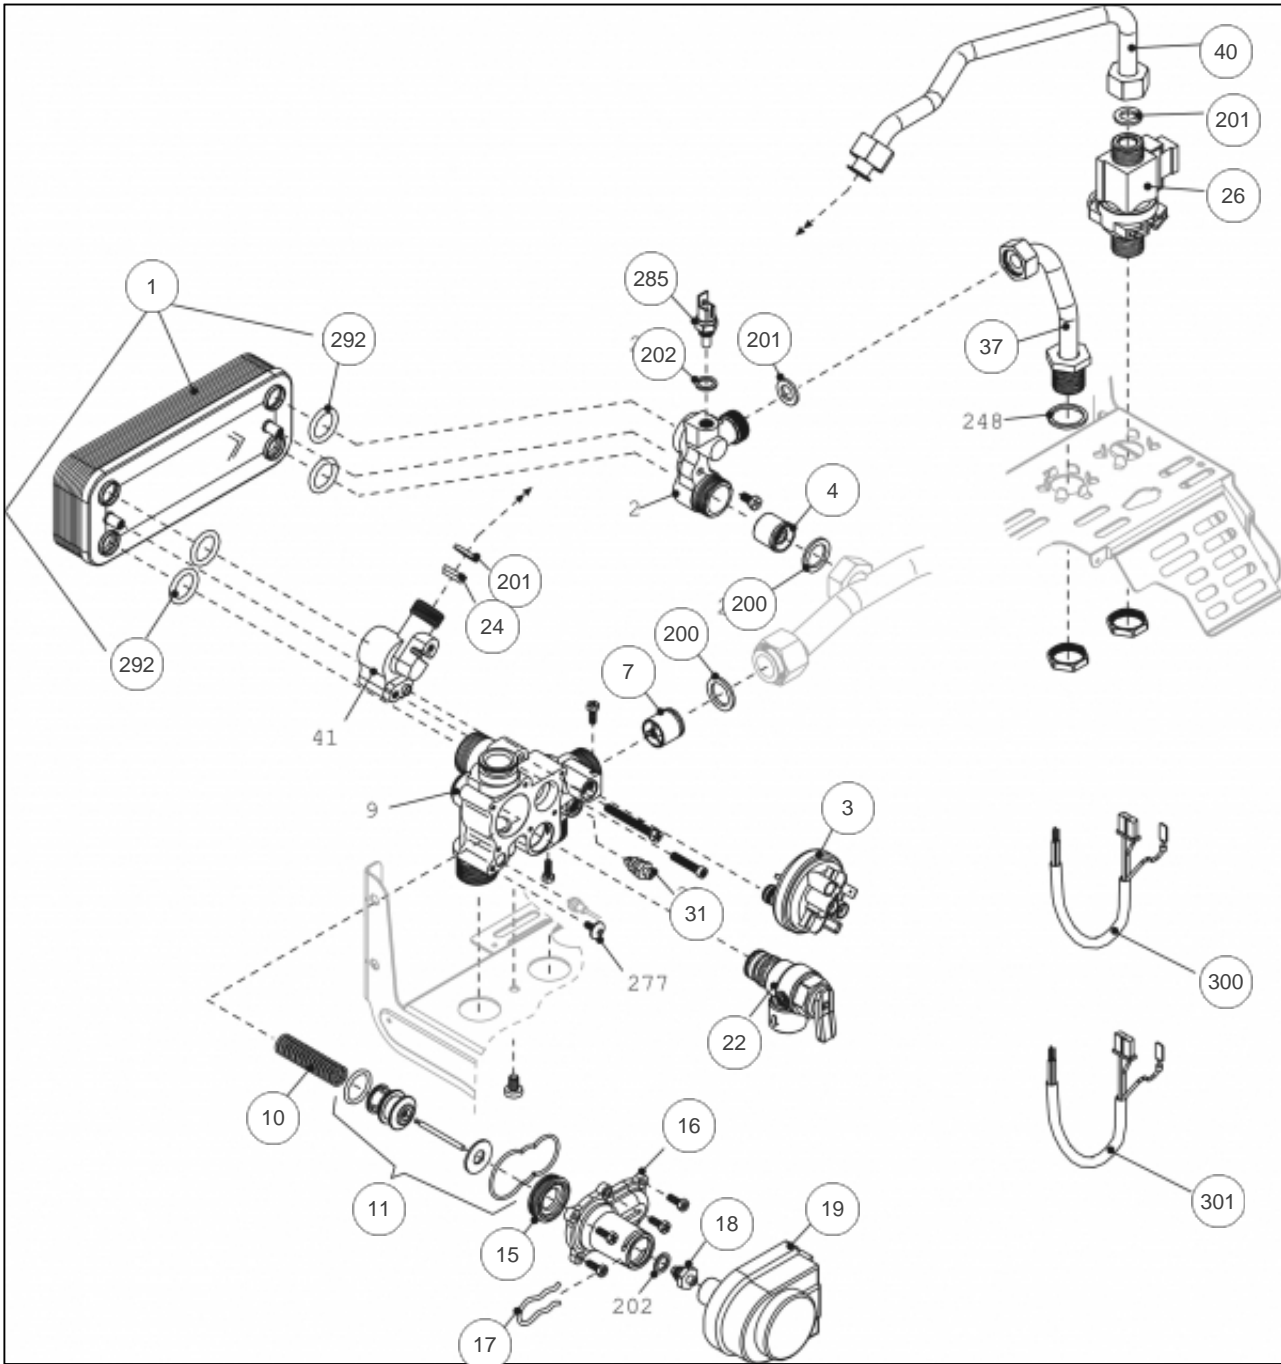

GROUPE HYD

Références

Repère	Libellé	B
1	PREPAR SAN IDRA	161054
3	PRESSOS EAU CIAO3124	159728
4	CLAPET ISOL IDRA3000	110109
7	CLAPET ISOL	110111
10	RESS OBTURAT IDRA24S	166050
11	POCH REF VD IDRA3224	143023
15	BAGUE IDRA24S	101805
16	COUVERCLE GP HYDRAUL	111449
17	CLIP F/MOT IDRA 3000	110322
18	PRES/ET COLL IDRA24S	122638
19	MOTEUR V/D IDRA 3000	150310
22	SOUPAPE SEC IDRA3000	174419
24	LIMIT DEB IDRA 3024S	146306
26	DETECTEUR	119437
31	ROBINET VID IDRA3224	166707
37	TUYAU D/SANIDRA3224S	182647
40	TUYAU EAU/FIDRA3224S	182648
200	JOINT 3/4PCE IDRA	142414
201	JOINT 1/2PCE IDRA	142416
202	JOINT SONDE IDRA E24	142674
285	SONDE NTC IDRA 3000	198733
292	JOINT PREP IDRA E24S	142669
300	CAB E/HYDR IDRA3224S	109292
301	CAB MOT/VAN IDRA3000	109111