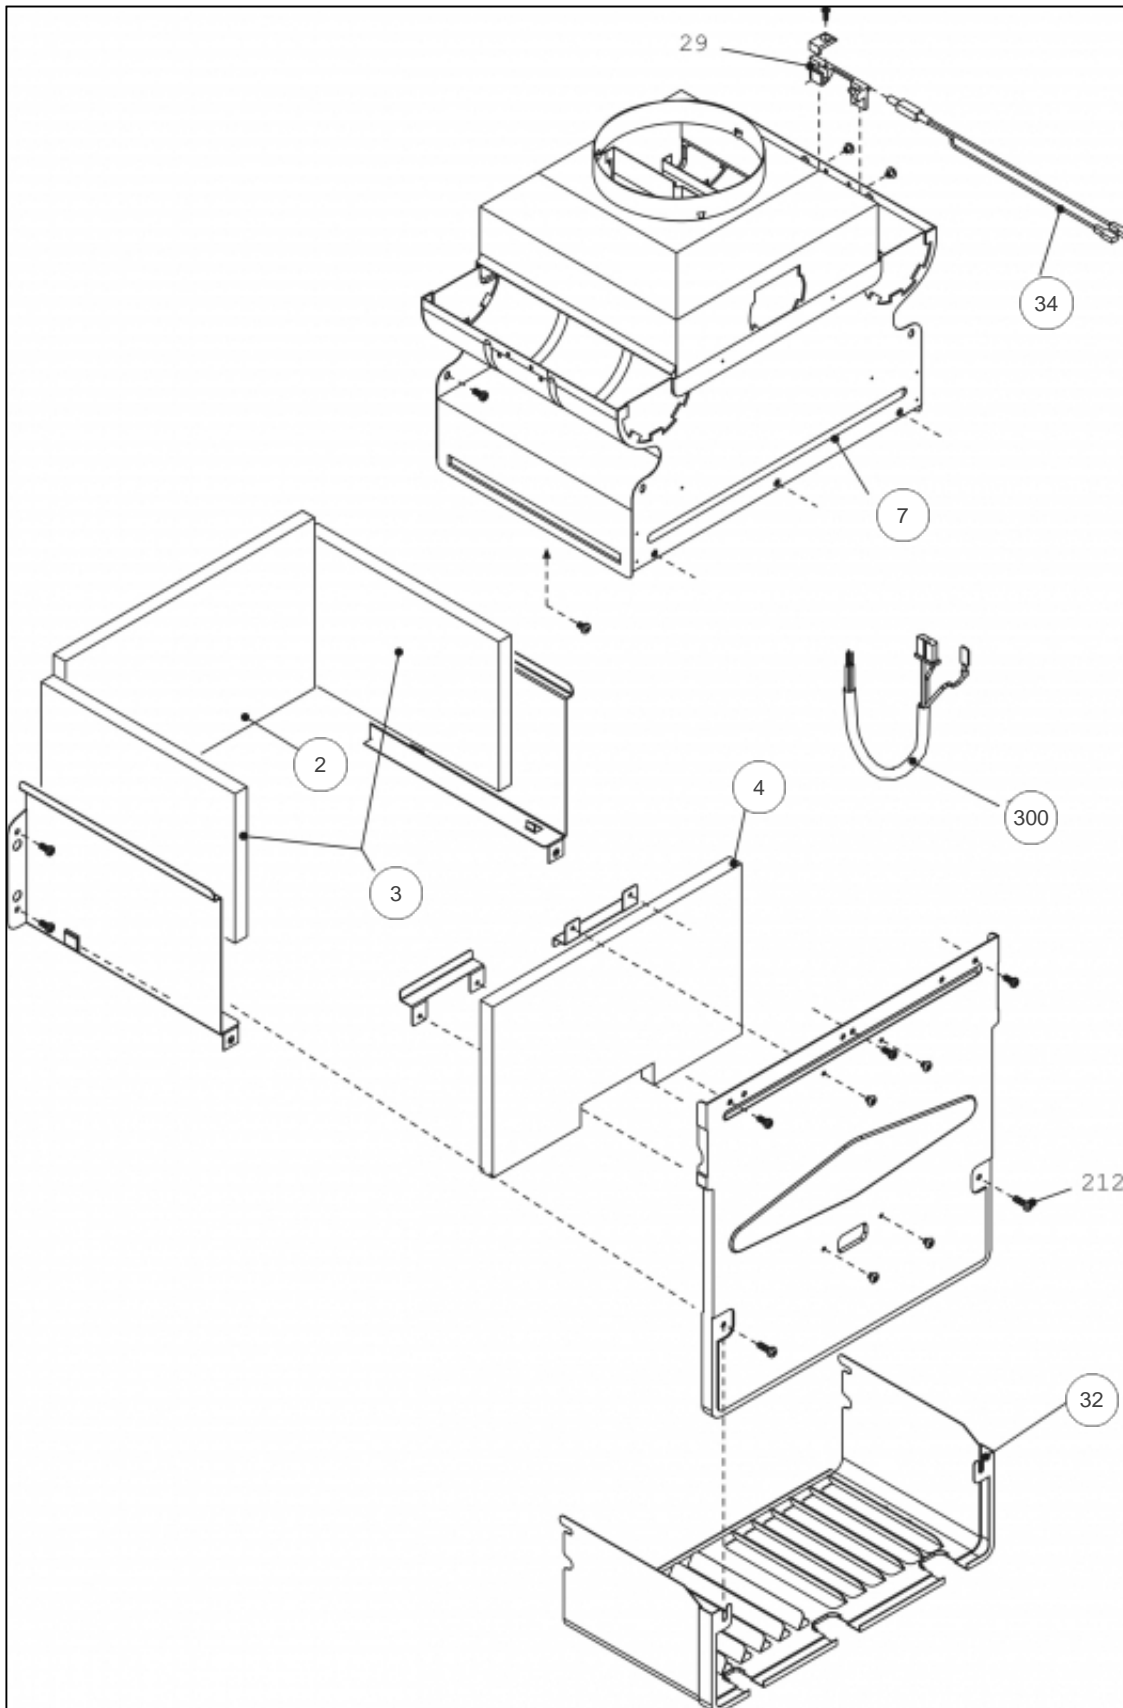

CHAMBRE COMBUSTION

Références

Repère	Libellé	B
2	PLAQ ISOL AR IDRA	157538
3	PLAQ ISOL L IDRA23S	167539
4	PLAQ ISOL FR IDRA	157537
7	C/TIRAG ANTI IDRA23S	112915
32	DESS CH/COMB IDRA23S	120150
34	THERM FUMEE IDRA3200	178963
300	CABL E/COMB IDRA3224	109294