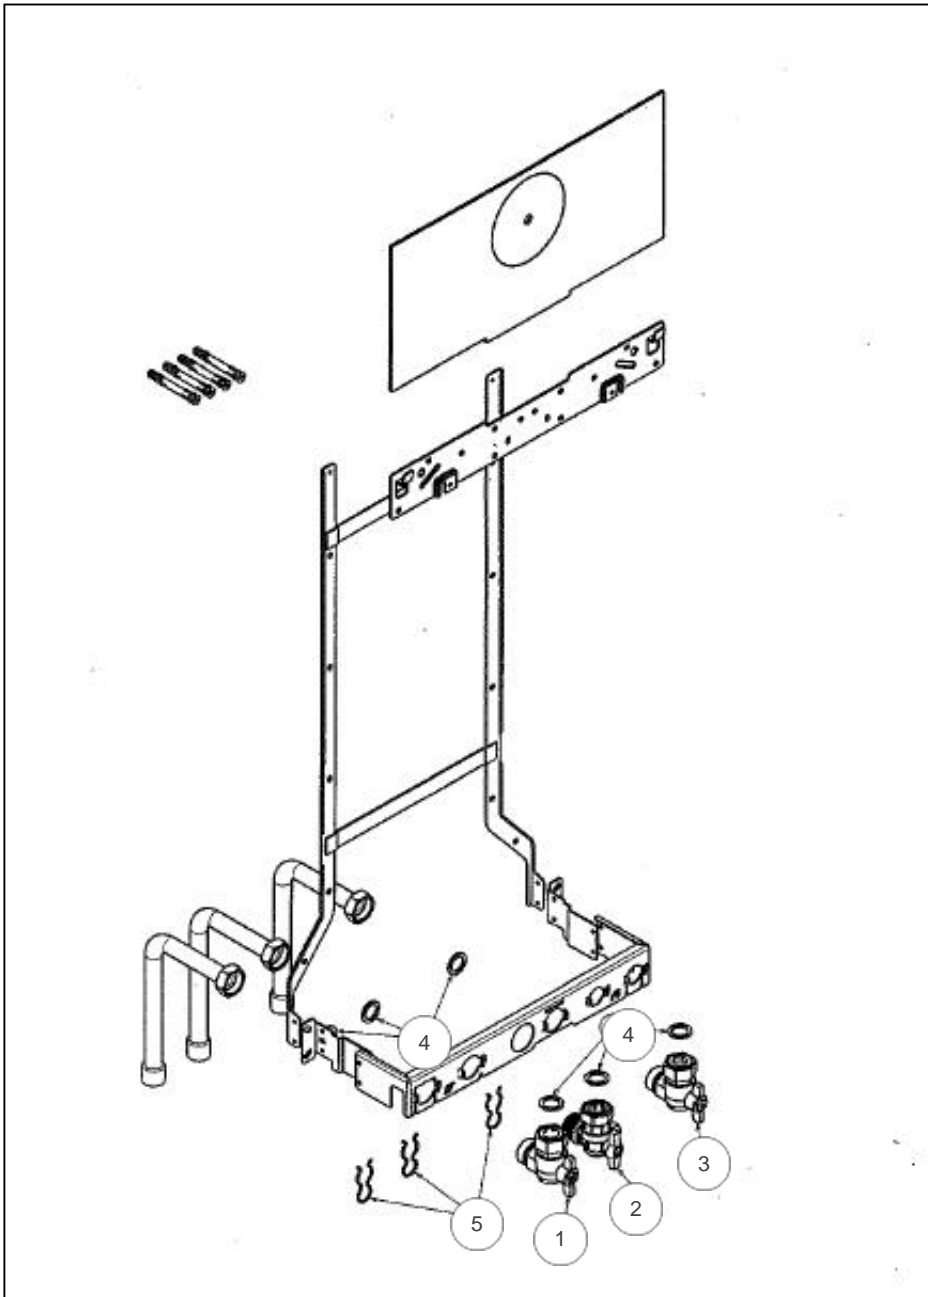

PLATINE PRE RACC CHAUFFAGE SEUL

Références

Repère	Libellé	B
2	VANNE ARRET IDRA3000	188164
4	JOINT 3/4PCE IDRA	142414
5	CLIPS	110324