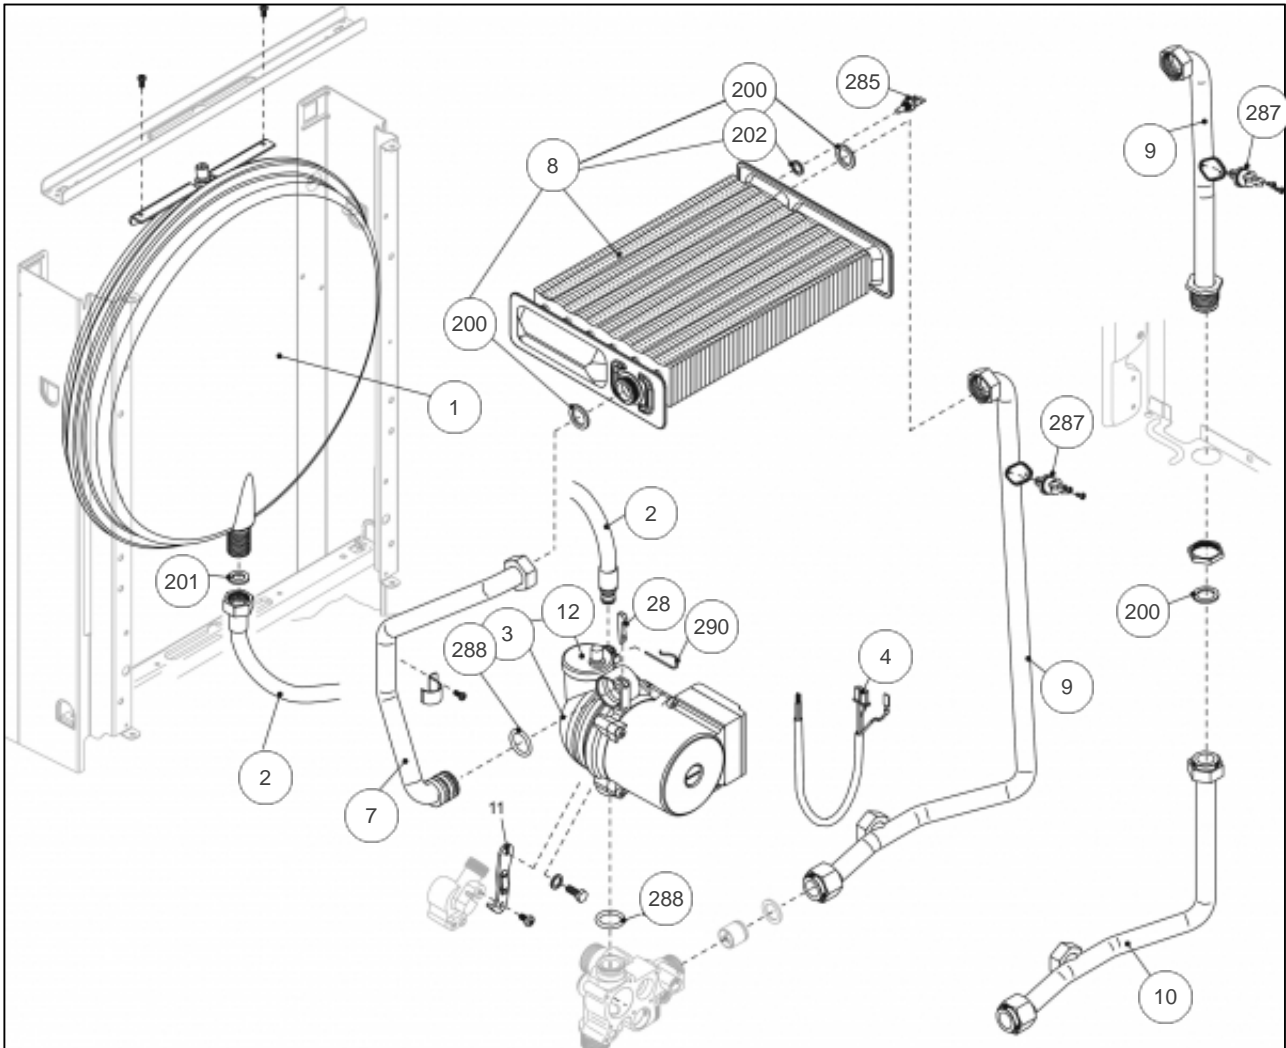

atlantic Pompes à Chaleur et Chaudières

Produits

Référence	Nom	Lettre
021674	IDRA 3224SP Ref:7522467P	B

Paramètres

Référence	Couleur	Puissance(KW)	Lettre
021674	Blanche	24	B

tableau+ habillage

Références

Repère	Libellé	B
1	CHASSIS IDRA 3224	112802
6	PROTECT INF IDRA3000	160362
12	MANOMETRE IDRA 3000	149965
16	FUSIBLE IDRAE2A/250V	199917
17	FUSIBLE 5X20 100MA	199919
18	COUV PROT IDRA 3200	111477
19	PLATINE ALL IDRA3224	102125
20	PLATINE PR IDRA 3200	102130
26	TABL BORD IDRA 3224S	177112
31	HABIL COMPL IDRA3224	135530
38	PLATINE/AUX IDRA3000	102120
38	CAB PL/AUXI IDRA3000	109113
39	RESS PORTIL IDRA3000	166062
40	PORTILLON IDRA 3200	161008
43	CLIP F/PORT IDRA3000	110321
44	MAN CH/SAN IDRA3000	149875
45	MANET O-O-R IDRA3000	149874
48	LED SIGNAL IDRA 3000	191055
51	BOUTON TOUCHE M IDRA	104710
270	TRANSF ALL IDRA 3200	198630
300	CABLAGE E/B IDRA3224	109278

ECHANGEUR

Références

Repère	Libellé	B
1	VASE EXPANS	188225
2	TUY FL VASE CIAO3124	183027
3	CIRCULATEUR IDRA3000	109932
4	CABL CIRCUL IDRA3000	109107
7	TUYAU R/ECH IDRA3224	182650
8	ECHANGEUR IDRA3224	112522
9	TUYAU D/ECHIDRA3224S	182737
10	TUYAU DEP IDRA3224SV	182738
12	PURGEUR/DEGAZEUR	159425
28	CLIP F/CIRC IDRA3000	110323
200	JOINT 3/4PCE IDRA	142414
201	JOINT 1/2PCE IDRA	142416
202	JOINT SONDE IDRA E24	142674
285	SONDE NTC IDRA 3000	198733
287	THERM LIMIT	178960
288	JOINT IDRA	142667
290	CLIP F/VASE CIAO3124	110326

BRULEUR

Références

Repère	Libellé	B
4	BRULEUR GPLIDRA3224B	105934
4	BRUL CP GN C3224SVMC	105930
5	ELECTRODE IDRA 3200	124387
12	TUYAU VANNE GAZ-BRUL	182239
13	VANNE GAZ IDRA3000	188163
14	TUYAU AR GAZIDRA3000	182241
15	BOBINE VAN SIT SIGMA	106124
46	DIAPHR D4,7IDRA3024V	120048
200	JOINT 3/4PCE IDRA	142414
300	CABL V/GAZ IDRA 3200	109296
301	CABL B/MOD IDRA 3200	109297