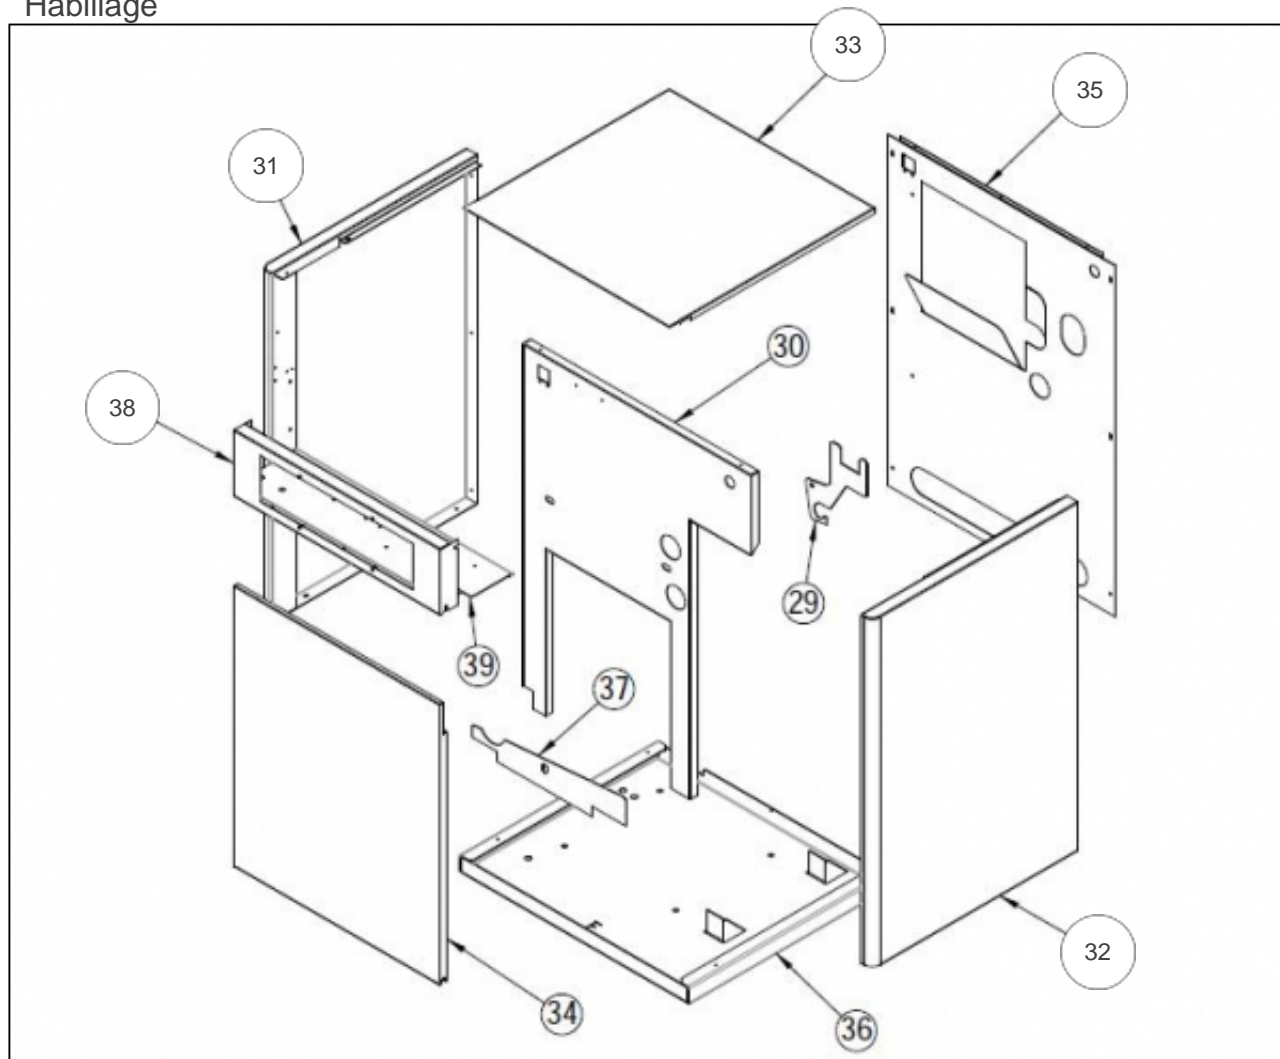

atlantic Pompes à Chaleur et Chaudières

Produits

Référence	Nom	Lettre
021765	SUNAVIA 5020 I	A

Corps de chauffe

Références

Repère	Libellé	A
1	ROBINET DE VIDANGE 1/2	166710
2	REDUCTION 4/4"-1/2"	164614
3	ISOLATION BRULEUR 4021-4032	140618
4	DOIGT GANT SUNAGAZ ECO	119621
5	ELEMENT AVT SUNAGAZ ECO	123005
6	REDUCTION 4/4"-3/4"	164615
7	ELEMENT INTERMEDAIRE	123006
8	NIPPLES SUNAGAZ ECO	153013
9	CHICANE INOX	109881
10	REDUCTION 5/4"-4/4"	164616
11	ELEMENT AR SUNAGAZ ECO	123007
12	ISOLATION ARRIERE	140619
13	PLAQUE ARRIERE	157470
15	C/C SUNAGAZ ECO 4021	111058

Habillage

Références

Repère	Libellé	A
31	COTE GAUCHE	112550
32	COTE DROIT	112552
33	COUVERCLE	111515
35	HABILLAGE ARRIERE	135563
38	TABLEAU BORD NU	177176

Tableau de bord

Références

Repère	Libellé	A
50	TABLEAU BORD COMPLET	177174
51	THERMOMETRE	178629
52	INTERRUPTEUR M / A	139260
53	INTERRUPTEUR ETE/HIVER	139261
54	THERMOSTAT CHAUDIERE	178989
55	THERMOSTAT SECURITE	178990
56	THERMOSTAT FUMÉES	178991
57	TRANSFORMATEUR	181007