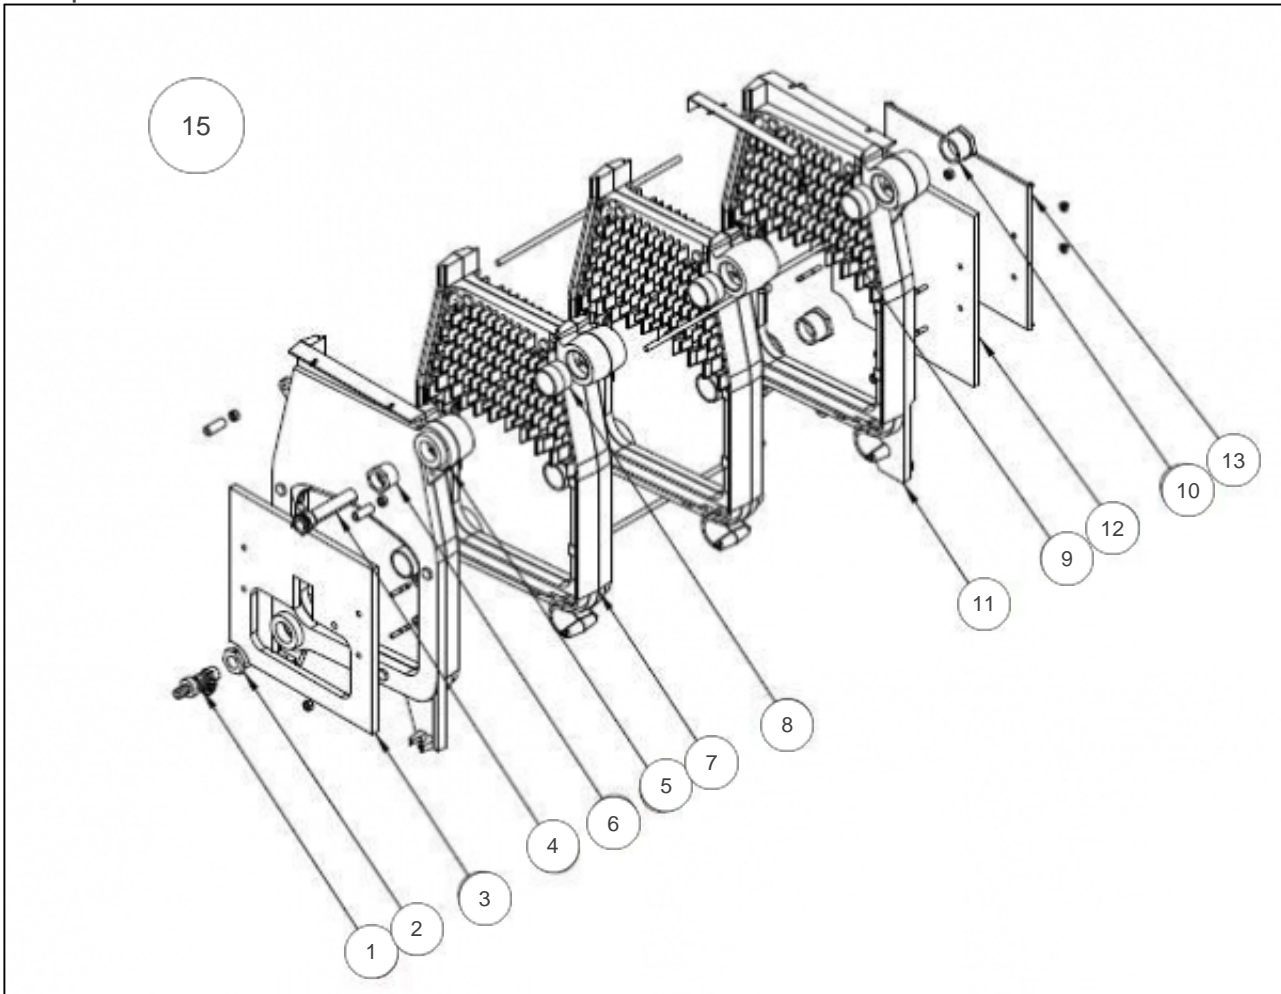

atlantic Pompes à Chaleur et Chaudières

Produits

Référence	Nom	Lettre
021765	SUNAVIA 5020 I	A

Corps de chauffe

Références

Repère	Libellé	A
1	ROBINET DE VIDANGE 1/2	166710
2	REDUCTION 4/4"-1/2"	164614
3	ISOLATION BRULEUR 4021-4032	140618
4	DOIGT GANT SUNAGAZ ECO	119621
5	ELEMENT AVT SUNAGAZ ECO	123005
6	REDUCTION 4/4"-3/4"	164615
7	ELEMENT INTERMEDAIRE	123006
8	NIPPLES SUNAGAZ ECO	153013
9	CHICANE INOX	109881
10	REDUCTION 5/4"-4/4"	164616
11	ELEMENT AR SUNAGAZ ECO	123007
12	ISOLATION ARRIERE	140619
13	PLAQUE ARRIERE	157470
15	C/C SUNAGAZ ECO 4021	111058

Habillage

Références

Repère	Libellé	A
31	COTE GAUCHE	112550
32	COTE DROIT	112552
33	COUVERCLE	111515
35	HABILLAGE ARRIERE	135563
38	TABLEAU BORD NU	177176

Tableau de bord

Références

Repère	Libellé	A
50	TABLEAU BORD COMPLET	177174
51	THERMOMETRE	178629
52	INTERRUPTEUR M / A	139260
53	INTERRUPTEUR ETE/HIVER	139261
54	THERMOSTAT CHAUDIERE	178989
55	THERMOSTAT SECURITE	178990
56	THERMOSTAT FUMÉES	178991
57	TRANSFORMATEUR	181007

Boîte a fumées

81

Références

Repère	Libellé	A
81	BOITE A FUMES	102044

Hydraulique

Références

Repère	Libellé	A
101	REDUCTION 5/4"-4/4"	164616
104	CIRCULATEUR	109965
105	TUYAUTERIE RETOUR	183357
106	MANOMETRE	149996
107	VASE 18L	188257
109	SOUPAPE SURETE	174428
113	JOINT CIRCULATEUR	142698
115	TUYAUTERIE DEPART	183358
116	CLAPET ANTI RETOUR	110118
117	PURGEUR AUTOMATIQUE	159436
121	BOUCHON 20X27	104861
122	JOINT20X27CNA EAU/P	142442