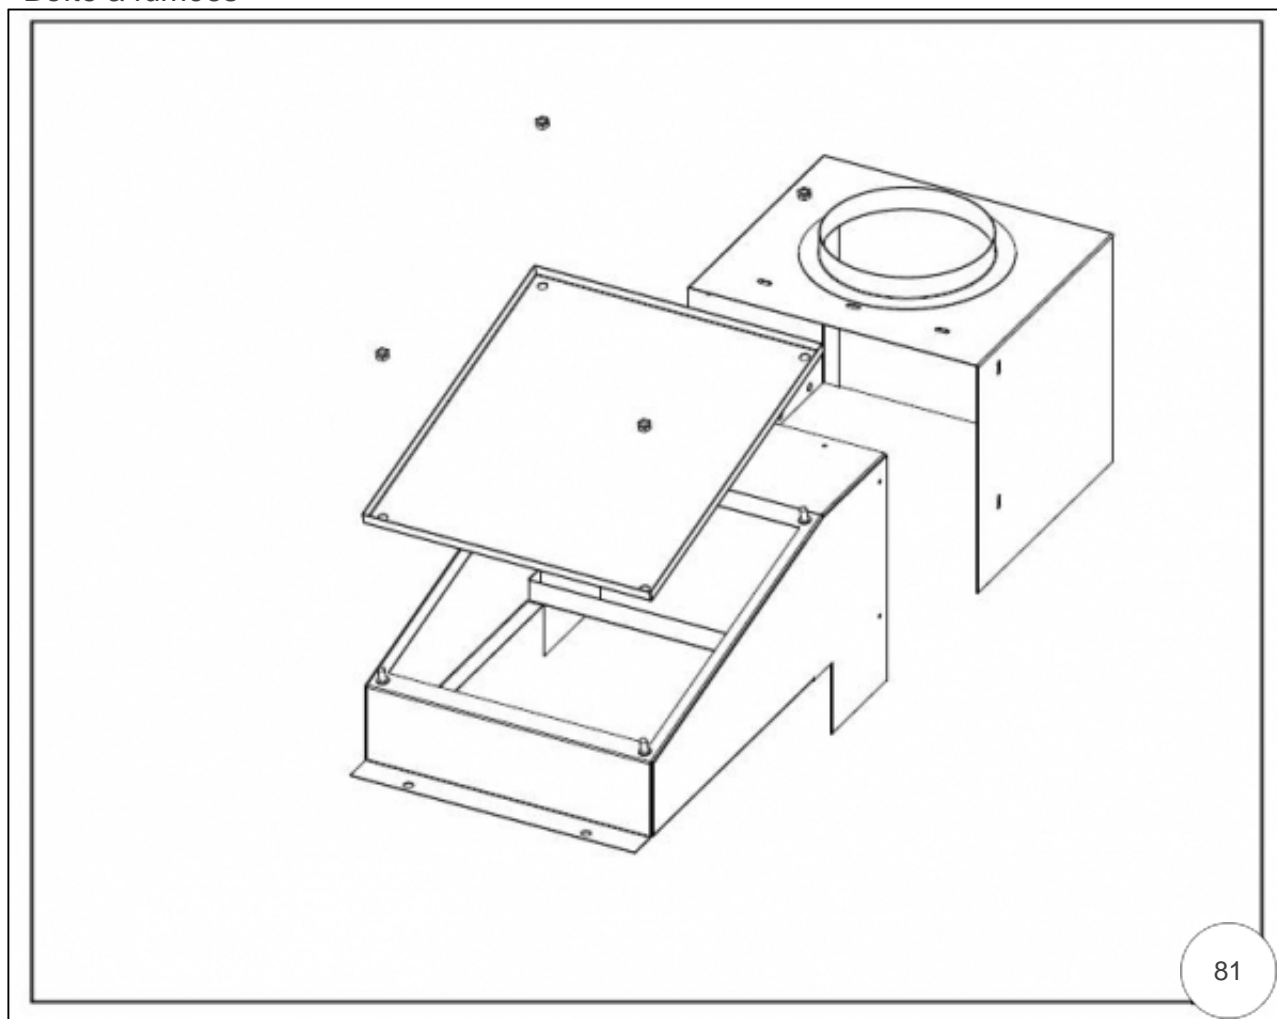

Références

Repère	Libellé	A
60	BRULEUR SUNAGAZ ECO 4021	105947
61	ALLUMEUR SUNAGAZ ECO 4021/32	100227
62	BRIDE DRT 1/2	105182
63	RELAIS	165653
64	ELECTROVANNE	122919
65	BRIDE COUDEE 1/2	105183
66	TUYAUTERIE GAZ	184050
67	RAMPE BRULEUR	167657
68	INJECTEUR 2.5	139674
68	INJECTEUR 1.6	139676
69	PRISE DE PRESSION	159807
70	REGARD DE FLAMME	164810
71	ISOLATION BRULEUR 4021-4032	140618
72	NOURRICE BRULEUR	153500

Boîte a fumées

81