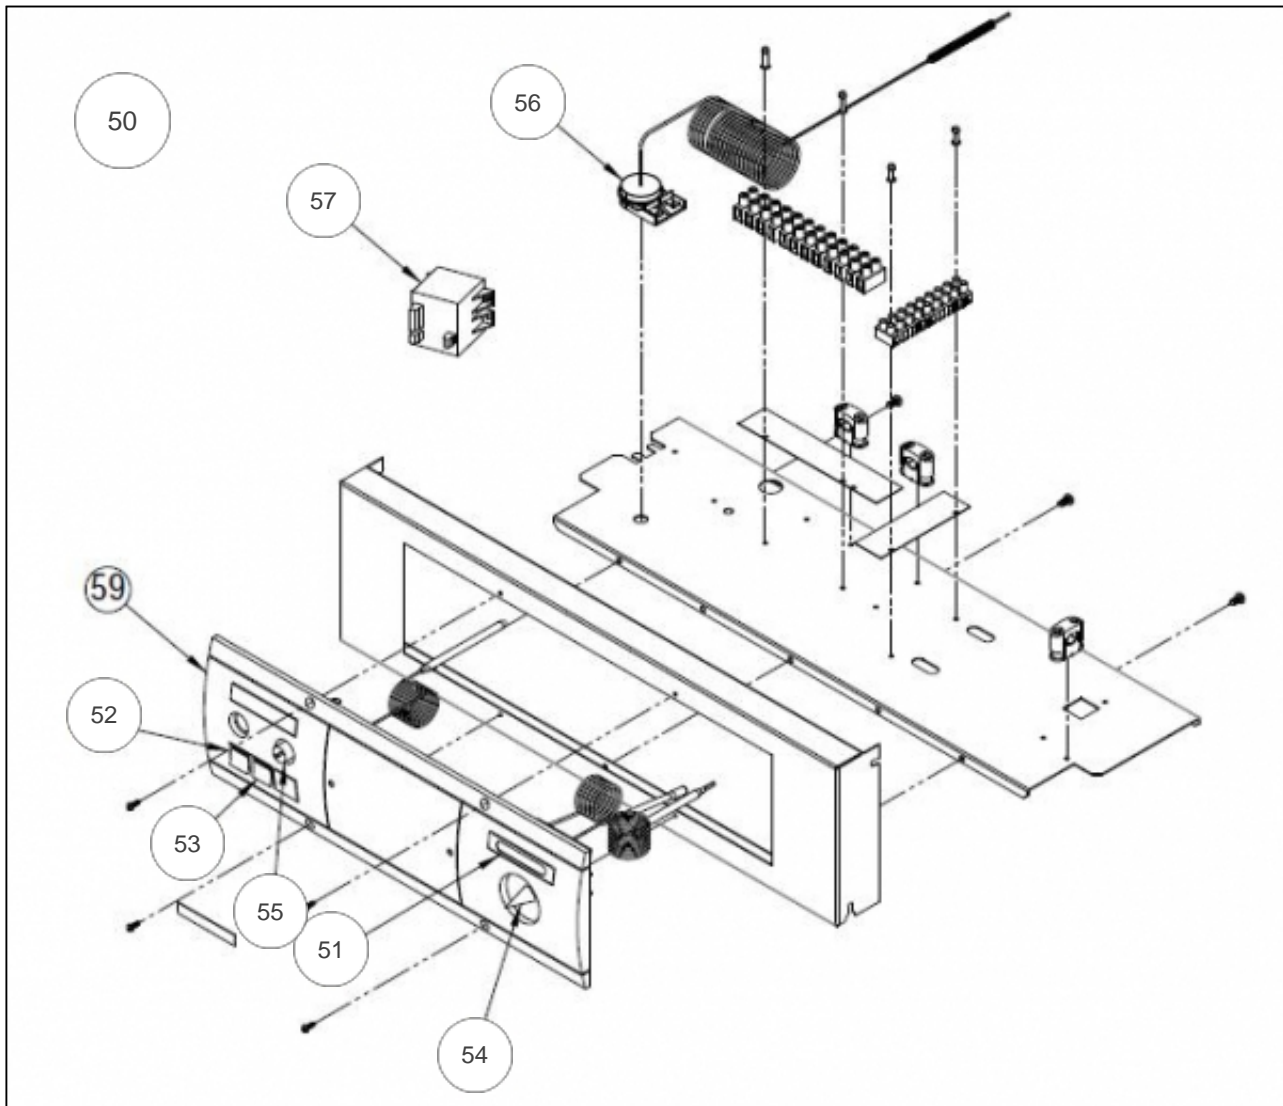

atlantic Pompes à Chaleur et Chaudières

Produits

Référence	Nom	Lettre
021765	SUNAVIA 5020 I	A

Corps de chauffe

Références

Repère	Libellé	A
1	ROBINET DE VIDANGE 1/2	166710
2	REDUCTION 4/4"-1/2"	164614
3	ISOLATION BRULEUR 4021-4032	140618
4	DOIGT GANT SUNAGAZ ECO	119621
5	ELEMENT AVT SUNAGAZ ECO	123005
6	REDUCTION 4/4"-3/4"	164615
7	ELEMENT INTERMEDAIRE	123006
8	NIPPLES SUNAGAZ ECO	153013
9	CHICANE INOX	109881
10	REDUCTION 5/4"-4/4"	164616
11	ELEMENT AR SUNAGAZ ECO	123007
12	ISOLATION ARRIERE	140619
13	PLAQUE ARRIERE	157470
15	C/C SUNAGAZ ECO 4021	111058

Habillage

Références

Repère	Libellé	A
31	COTE GAUCHE	112550
32	COTE DROIT	112552
33	COUVERCLE	111515
35	HABILLAGE ARRIERE	135563
38	TABLEAU BORD NU	177176

Tableau de bord

Références

Repère	Libellé	A
50	TABLEAU BORD COMPLET	177174
51	THERMOMETRE	178629
52	INTERRUPTEUR M / A	139260
53	INTERRUPTEUR ETE/HIVER	139261
54	THERMOSTAT CHAUDIERE	178989
55	THERMOSTAT SECURITE	178990
56	THERMOSTAT FUMÉES	178991
57	TRANSFORMATEUR	181007