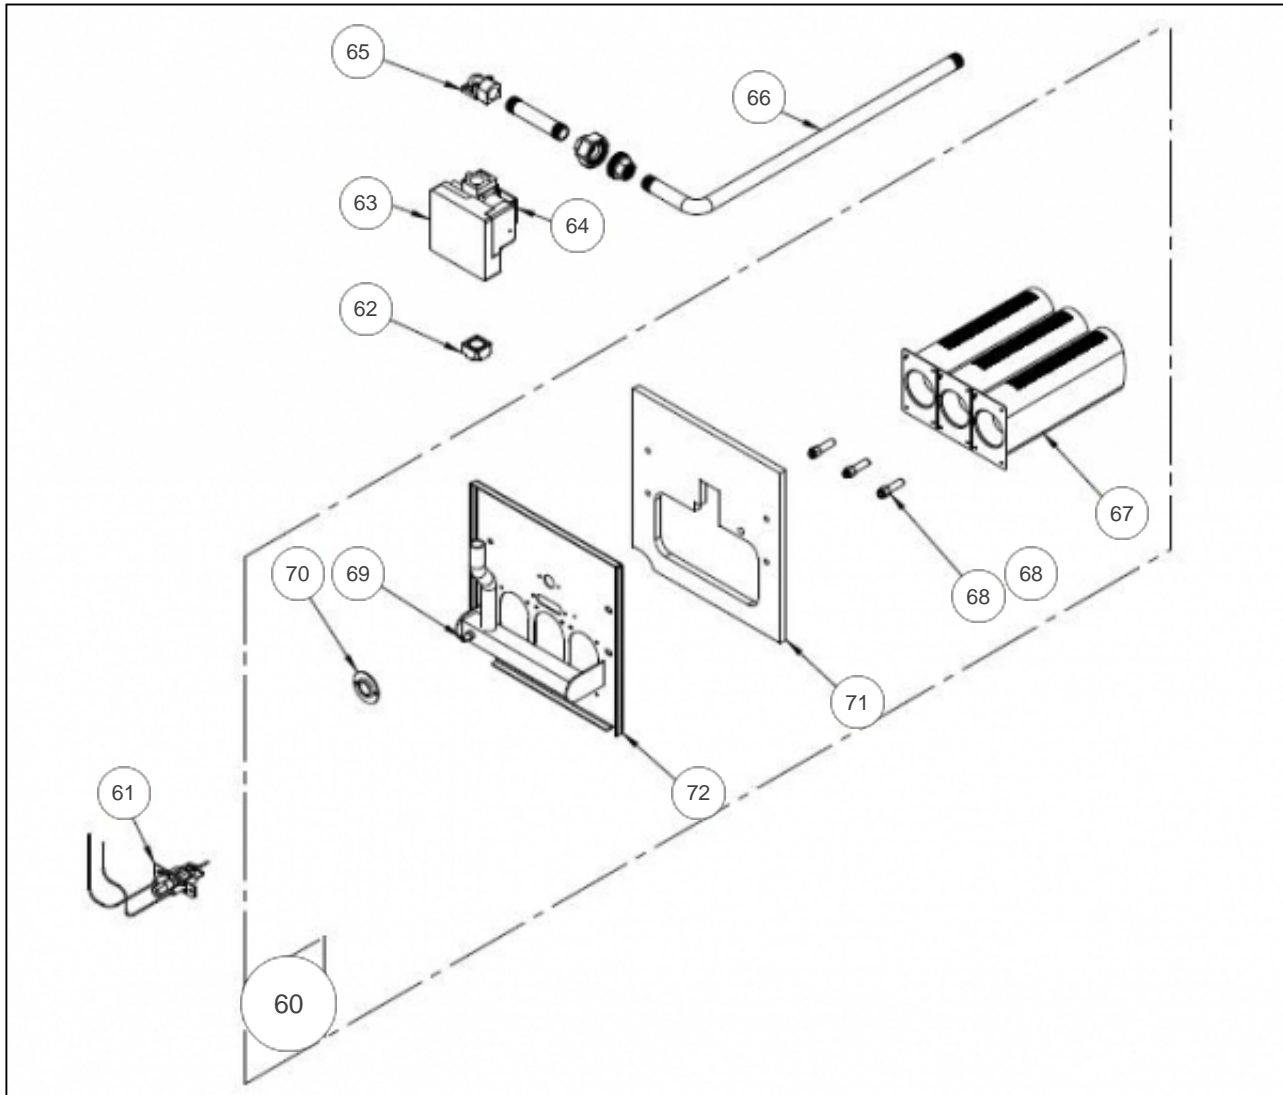

Brûleur

Références

Repère	Libellé	A
60	BRULEUR SUNAGAZ ECO 4021	105947
61	ALLUMEUR SUNAGAZ ECO 4021/32	100227
62	BRIDE DRT 1/2	105182
63	RELAIS	165653
64	ELECTROVANNE	122919
65	BRIDE COUDEE 1/2	105183
66	TUYAUTERIE GAZ	184050
67	RAMPE BRULEUR	167657
68	INJECTEUR 2.5	139674
68	INJECTEUR 1.6	139676
69	PRISE DE PRESSION	159807
70	REGARD DE FLAMME	164810
71	ISOLATION BRULEUR 4021-4032	140618
72	NOURRICE BRULEUR	153500