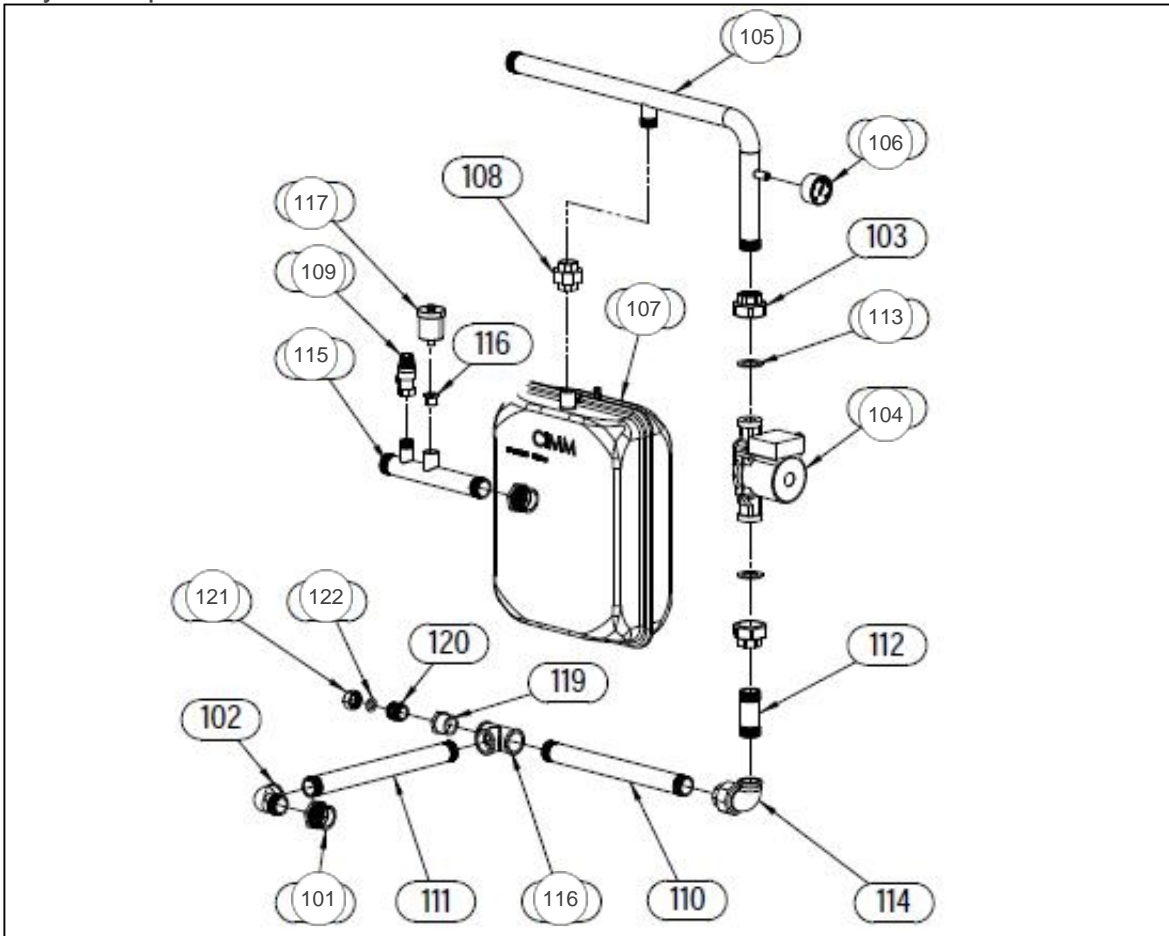

Habillage

Références

Repère	Libellé	A
31	COTE GAUCHE	112550
32	COTE DROIT	112552
33	COUVERCLE	111515
35	HABILLAGE ARRIERE	135563
38	TABLEAU BORD NU	177176

Tableau de bord

Références

Repère	Libellé	A
50	TABLEAU BORD COMPLET	177174
51	THERMOMETRE	178629
52	INTERRUPTEUR M / A	139260
53	INTERRUPTEUR ETE/HIVER	139261
54	THERMOSTAT CHAUDIERE	178989
55	THERMOSTAT SECURITE	178990
56	THERMOSTAT FUMÉES	178991
57	TRANSFORMATEUR	181007

Brûleur

Références

Repère	Libellé	A
60	BRULEUR SUNAGAZ ECO 4021	105947
61	ALLUMEUR SUNAGAZ ECO 4021/32	100227
62	BRIDE DRT 1/2	105182
63	RELAIS	165653
64	ELECTROVANNE	122919
65	BRIDE COUDEE 1/2	105183
66	TUYAUTERIE GAZ	184050
67	RAMPE BRULEUR	167657
68	INJECTEUR 2.5	139674
68	INJECTEUR 1.6	139676
69	PRISE DE PRESSION	159807
70	REGARD DE FLAMME	164810
71	ISOLATION BRULEUR 4021-4032	140618
72	NOURRICE BRULEUR	153500

Boîte a fumées

81

Références

Repère	Libellé	A
81	BOITE A FUMES	102044

Hydraulique

Références

Repère	Libellé	A
101	REDUCTION 5/4"-4/4"	164616
104	CIRCULATEUR	109965
105	TUYAUTERIE RETOUR	183357
106	MANOMETRE	149996
107	VASE 18L	188257
109	SOUPAPE SURETE	174428
113	JOINT CIRCULATEUR	142698
115	TUYAUTERIE DEPART	183358
116	CLAPET ANTI RETOUR	110118
117	PURGEUR AUTOMATIQUE	159436
121	BOUCHON 20X27	104861
122	JOINT20X27CNA EAU/P	142442