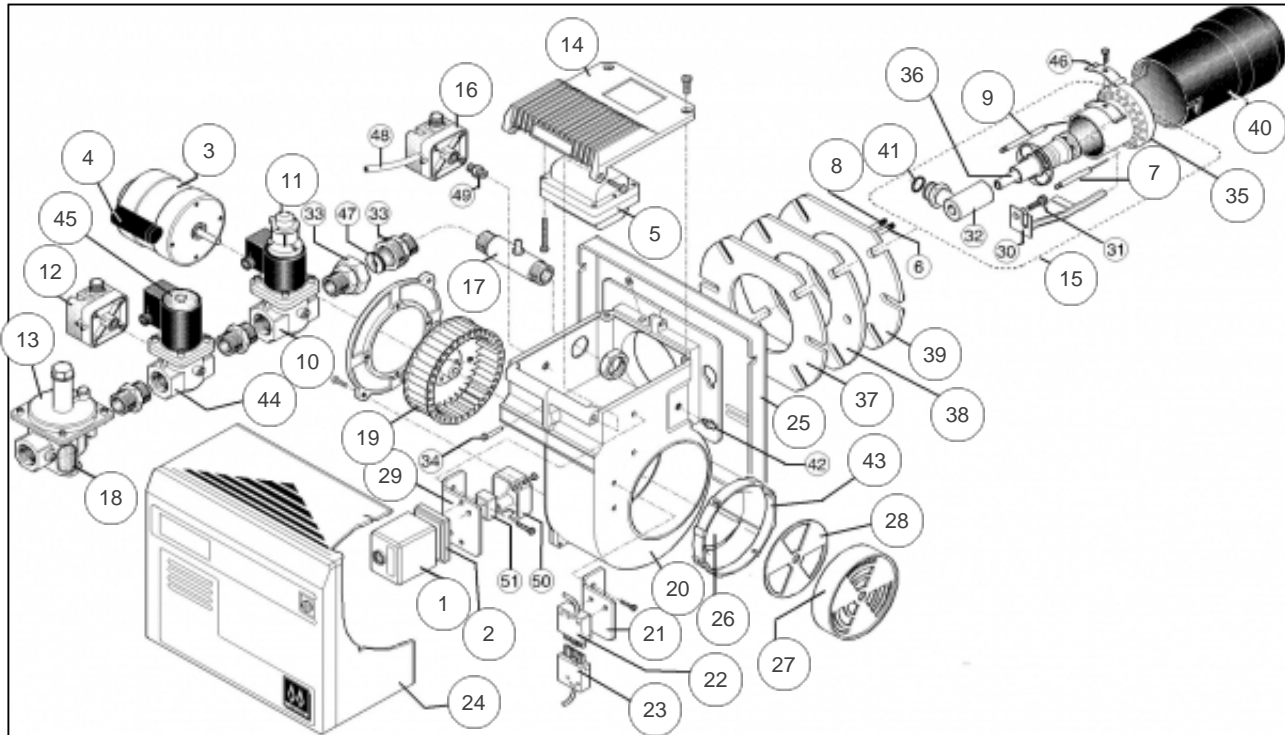

atlantic Pompes à Chaleur et Chaudières

Produits

Référence	Nom	Lettre
2501298	CALYPSO 100P	

11304366

Références

Repère	Libellé	
1	COFFRET SEC LGB21	102010
2	SOCLE COFFRET A4.02	174922
3	MOTEUR+COND M1.43	150372
4	CONDENSATEUR C1.07/8	197022
5	TRANSFORMATEUR T1.21	181000
7	ELEC ALL BFE01.025/1	124362
8	CABLE IONIS E11.02.4	109216
9	ELEC ION BFE01.025/2	124363
10	ELECTROVANNE V1.30	122905
11	BOBINE ELECT V2.39/1	106113
12	PRESSOSTAT GAZ Q1.14	159718
13	REGULATEUR S5.11/2	165362
14	COUV BRUL BFC09.052	111389
15	TETE GR.TT0 100/776	178548
16	PRESSOST AIR Q1.12/1	159723
17	TUYAUT BFT09.005/001	182510
18	FILTRE GAZ S1.28	132116
19	TURBINEBFV10.055/001	183300
20	VOLUTE BFF05.011/011	190508
21	SUPPORTBFS05.154/001	174607
22	CONNECT FEM E2.25/1	110766
23	CONNECTEUR MALE 7P	110765
24	CAPOT BFC06.102/217	112729
25	SUPP/C BFC07.101/217	174619
26	CONVOY BFC08 Art:111100	111100
27	REGLAG BFC04.010/217	110032
28	VOLET BFC04.010/100	110033
29	SUPPORTBFS04.002/001	174604
35	DEFLEC BFT11.361/101	119264
36	INJECTEURBFT11.364/3	139571
37	JOINT BRUL BFG02.001	142831
38	BRIDE BFF01.009/001	194712
39	JOINT BRID BFG02.002	142828
40	GUEULA BFB01.407/101	135231

Références

Repère	Libellé	
41	JOINT TUYAUT Y1.01	142833
43	SUPP CONV BFC08/351	174635
44	ELECTROVANNE V1.31	122906